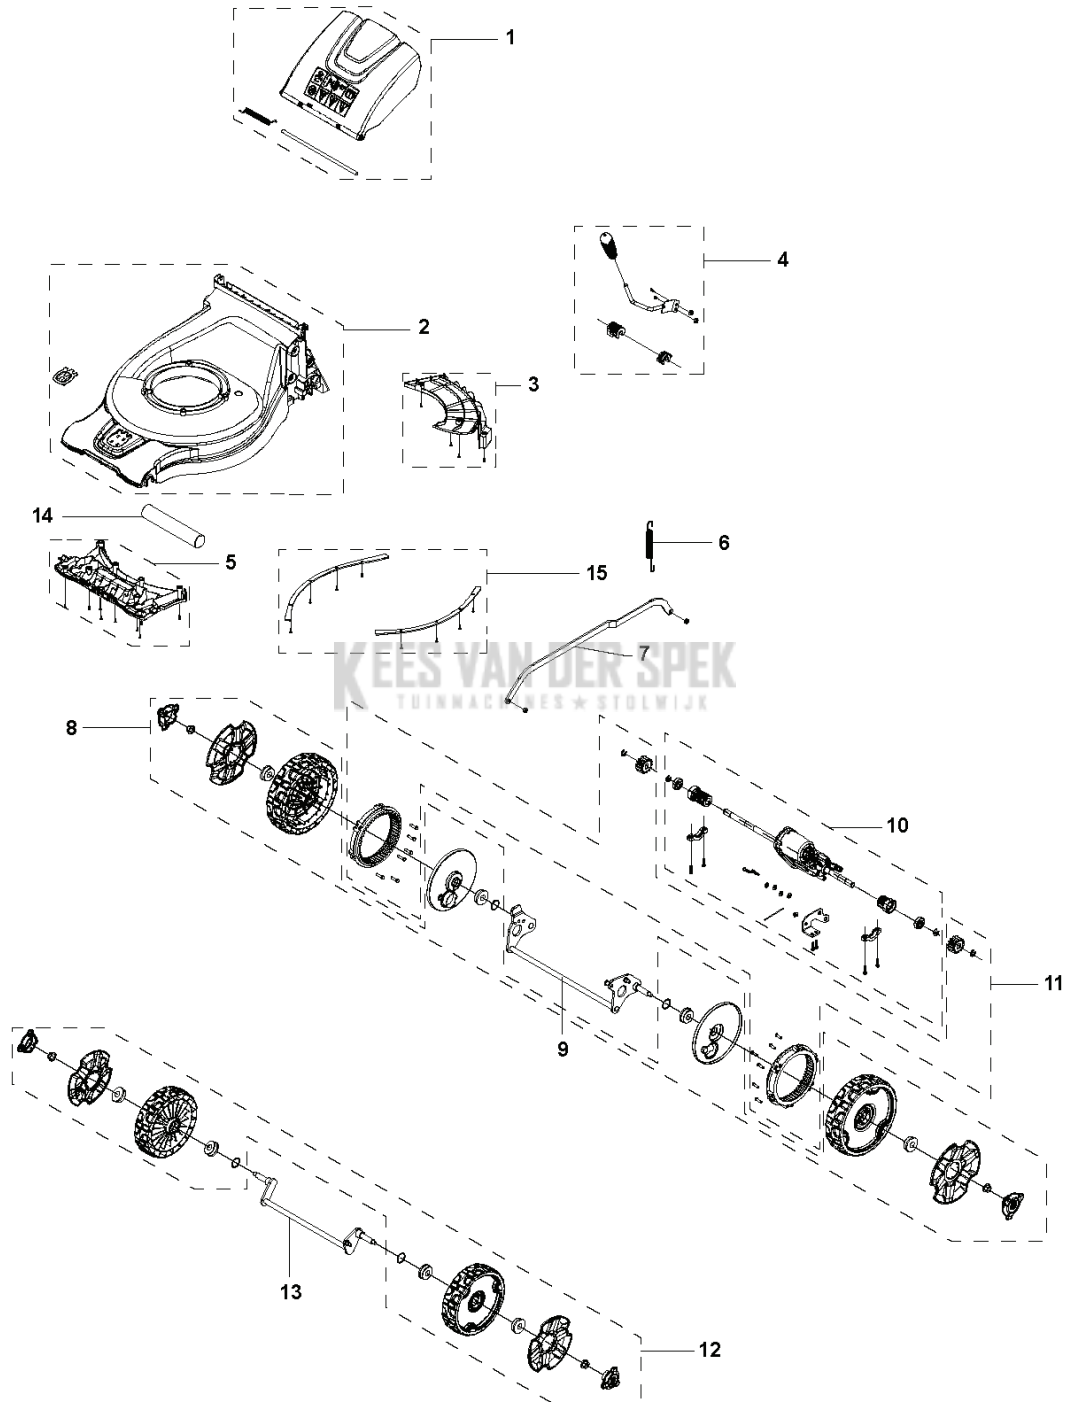

**D** LC 142iS  
COLLECTOR

---

REF.	OMSCHRIJVING	OPMERKING	KIT
1	531147196 HOUDER	GRASSBAG HOLDER	1
2	531147197 GRASSBAG		1

**KEES VAN DER SPEK**  
TUINMACHINES ★ STOLWIJK

**A** LC 142iS  
DECK

REF.	OMSCHRIJVING	OPMERKING	KIT
1	531147182 KLEP	REAR FLAP	1
2	531147183 CHASSIS		1
3	531147184 DEKSELSET	BELT PROTECTION COVER	1
4	531146747 HOOGTE INSTELLING		1
5	531147185 DEKSELSET	BASE COVER	1
6	531147181 VEER		1
7	531147186 KOPPELINGSTANG		1
8	531147210 WIEL	REAR WHEEL	1
9	531147198 AS	REAR AXLE	1
10	531147199 TRANSMISSION KIT	Rear Transmission	1
11	531147201 TANDWIEL	WHEEL DRIVE	1
12	531146737 WHEEL KIT		1
13	531147188 AS	FRONT AXLE	1
14	531146739 GEWICHT		1
15	536433401 ZAAGBLAD	STRENGTH BAR	1

**B** LC 142iS  
HANDLE

REF.	OMSCHRIJVING	OPMERKING	KIT
1	531146751 HENDEL KOMPLEET		1
2	531147202 STANG	DRIVE ROD	1
3	531147203 HANDGREEPPIJP	UPPER HANDLE	1
4	531147208 SWITCHBOX ASSY		1
5	531146750 ZITTINGBEVESTIGING COMPL.		1
6	531147204 KABEL	Kit	1
7	531147205 KABEL	HANDLE CONTROL	1
8	531147191 HANDGREEPPIJP	LOWER HANDLE	1
9	531146762 KNOB ASSY	Knob	1
10	599349379 KLEM	Cable Clip	1
11	529596001 KNOB ASSY	Knob	1
12	531147212 HENDELSTEUN COMPL.		1
13	582895201 BUSHING		1