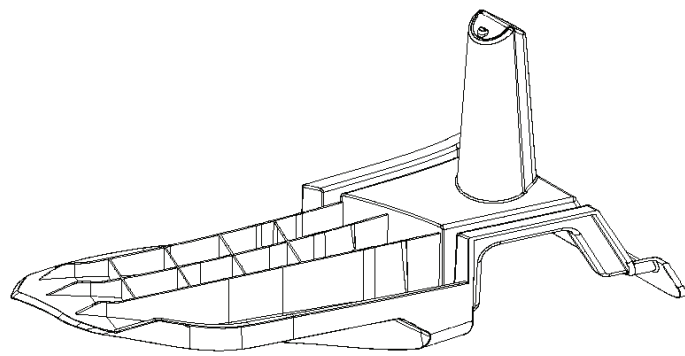

# LIJST VAN RESERVE-ONDERDELEN

**E** LC 142iS  
ACCESSORIES

**KEES VAN DER SPEK**  
TUINMACHINES \* STOLWIJK

---

REF.	OMSCHRIJVING	OPMERKING	KIT
1	531223201 MULCH KIT		1
2	534975601 MES	Mulch blade	1

**KEES VAN DER SPEK**  
TUINMACHINES ★ STOLWIJK