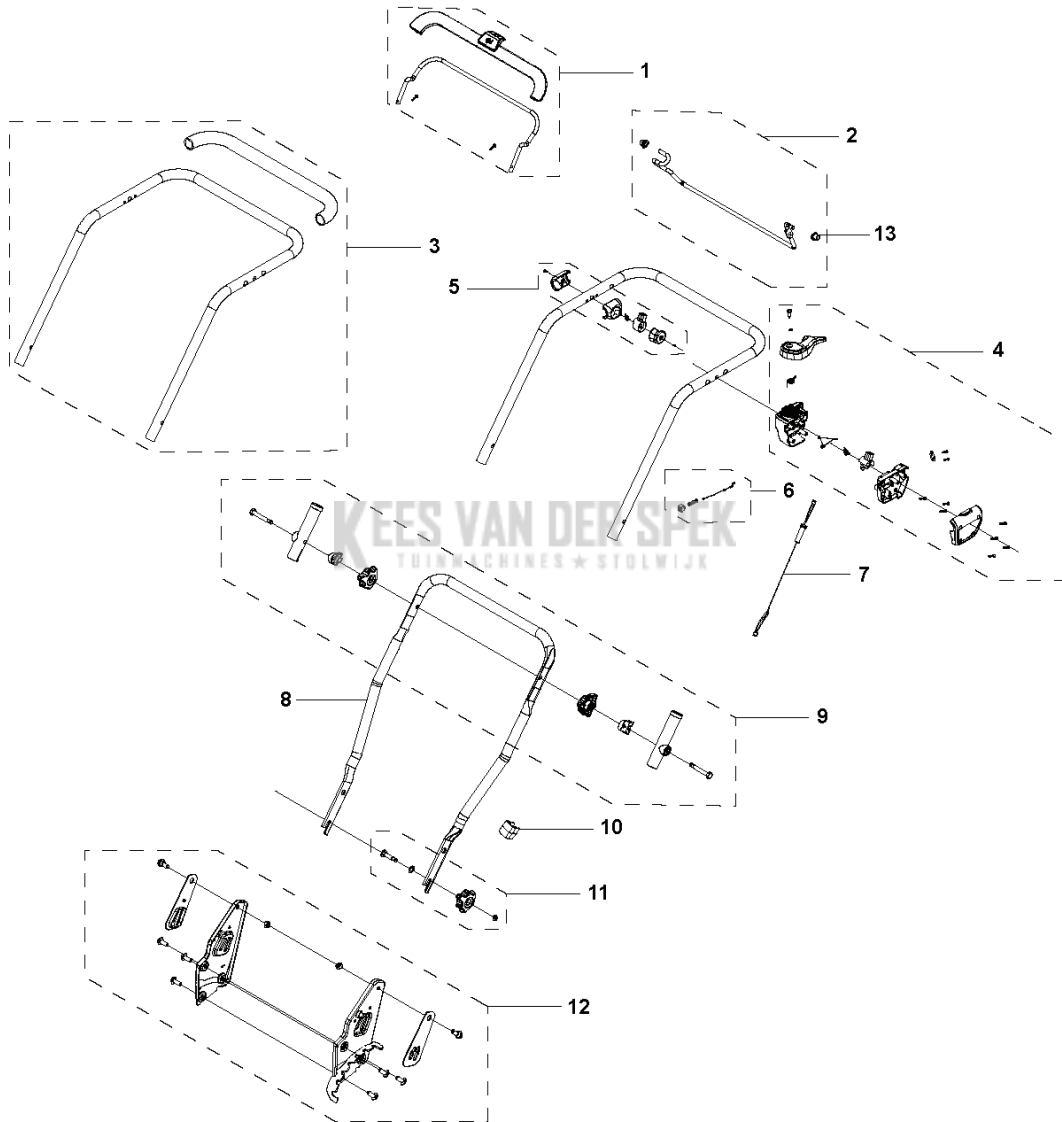

**D** LC 142iS  
COLLECTOR

---

REF.	OMSCHRIJVING	OPMERKING	KIT
1	531147196 HOUDER	GRASSBAG HOLDER	1
2	531147197 GRASSBAG		1

**KEES VAN DER SPEK**  
TUINMACHINES ★ STOLWIJK

**A** LC 142iS  
DECK

REF.	OMSCHRIJVING	OPMERKING	KIT
1	531147182 KLEP	REAR FLAP	1
2	531147183 CHASSIS		1
3	531147184 DEKSELSET	BELT PROTECTION COVER	1
4	531146747 HOOGTE INSTELLING		1
5	531147185 DEKSELSET	BASE COVER	1
6	531147181 VEER		1
7	531147186 KOPPELINGSTANG		1
8	531147210 WIEL	REAR WHEEL	1
9	531147198 AS	REAR AXLE	1
10	531147199 TRANSMISSION KIT	Rear Transmission	1
11	531147201 TANDWIEL	WHEEL DRIVE	1
12	531146737 WHEEL KIT		1
13	531147188 AS	FRONT AXLE	1
14	531146739 GEWICHT		1
15	536433401 ZAAGBLAD	STRENGTH BAR	1

**B** LC 142iS  
HANDLE

REF.	OMSCHRIJVING	OPMERKING	KIT
1	531146751 HENDEL KOMPLEET		1
2	531147202 STANG	DRIVE ROD	1
3	531147203 HANDGREEPPIJP	UPPER HANDLE	1
4	531147208 SWITCHBOX ASSY		1
5	531146750 ZITTINGBEVESTIGING COMPL.		1
6	531147204 KABEL	Kit	1
7	531147205 KABEL	HANDLE CONTROL	1
8	531147191 HANDGREEPPIJP	LOWER HANDLE	1
9	531146762 KNOB ASSY	Knob	1
10	599349379 KLEM	Cable Clip	1
11	529596001 KNOB ASSY	Knob	1
12	531147212 HENDELSTEUN COMPL.		1
13	582895201 BUSHING		1