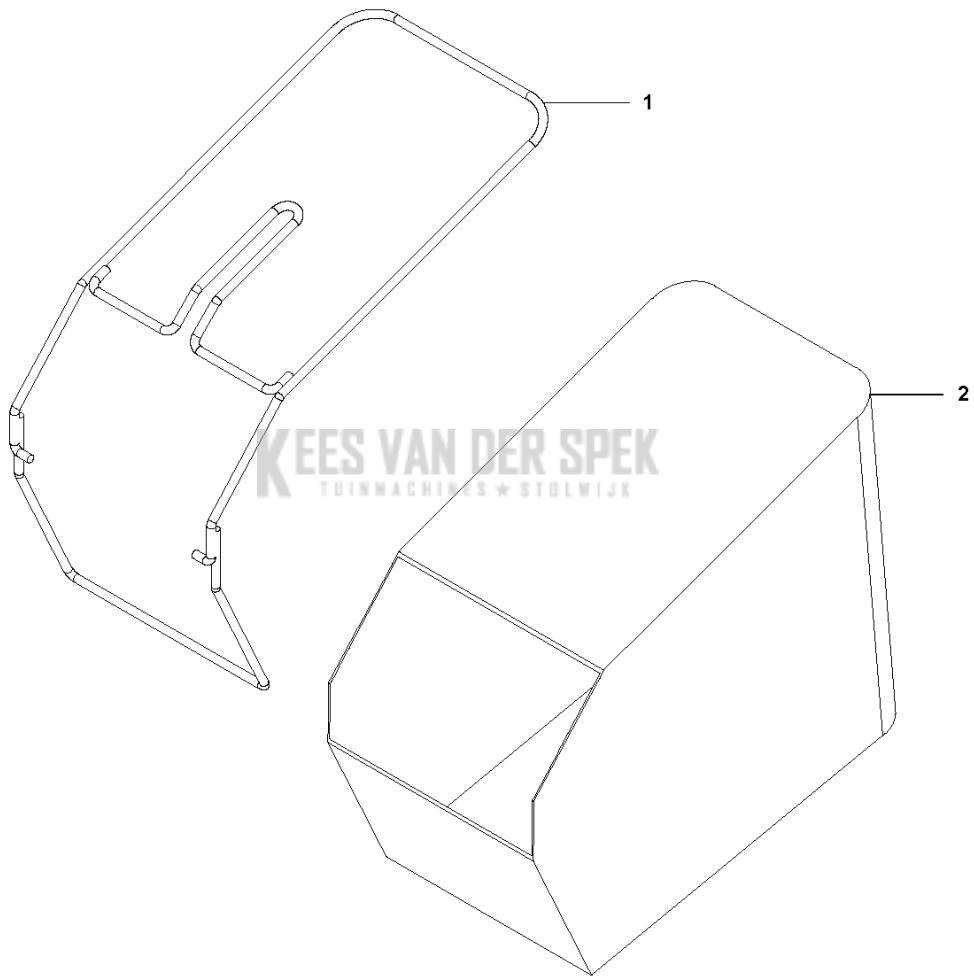

# LIJST VAN RESERVE-ONDERDELEN

**E** LC 142iS  
ACCESSORIES

**KEES VAN DER SPEK**  
TUINMACHINES \* STOLWIJK

---

REF.	OMSCHRIJVING	OPMERKING	KIT
1	531223201 MULCH KIT		1
2	534975601 MES	Mulch blade	1

**KEES VAN DER SPEK**  
TUINMACHINES ★ STOLWIJK

**D** LC 142iS  
COLLECTOR

---

REF.	OMSCHRIJVING	OPMERKING	KIT
1	531147196 HOUDER	GRASSBAG HOLDER	1
2	531147197 GRASSBAG		1

**KEES VAN DER SPEK**  
TUINMACHINES ★ STOLWIJK

**A** LC 142iS  
DECK

REF.	OMSCHRIJVING	OPMERKING	KIT
1	531147182 KLEP	REAR FLAP	1
2	531147183 CHASSIS		1
3	531147184 DEKSELSET	BELT PROTECTION COVER	1
4	531146747 HOOGTE INSTELLING		1
5	531147185 DEKSELSET	BASE COVER	1
6	531147181 VEER		1
7	531147186 KOPPELINGSTANG		1
8	531147210 WIEL	REAR WHEEL	1
9	531147198 AS	REAR AXLE	1
10	531147199 TRANSMISSION KIT	Rear Transmission	1
11	531147201 TANDWIEL	WHEEL DRIVE	1
12	531146737 WHEEL KIT		1
13	531147188 AS	FRONT AXLE	1
14	531146739 GEWICHT		1
15	536433401 ZAAGBLAD	STRENGTH BAR	1