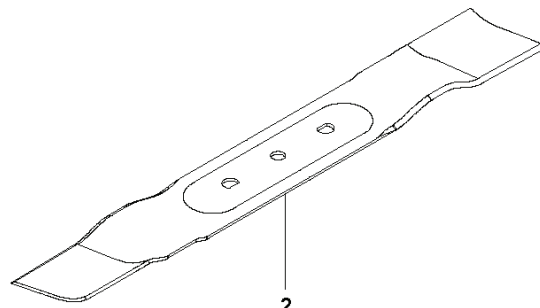

E LC 142iS
ACCESSORIES

KEES VAN DER SPEK
TUINMACHINES * STOLWIJK