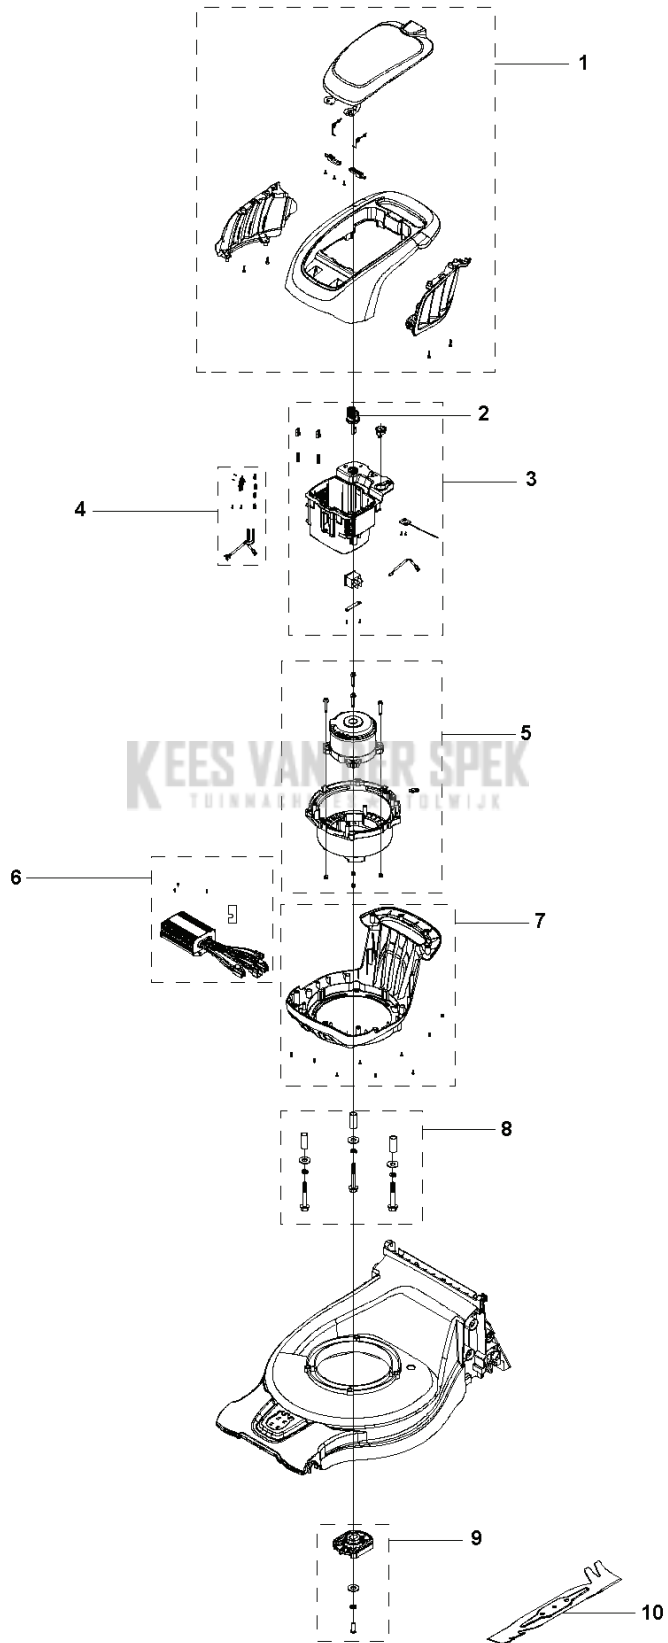

C LC 142iS
POWER HEAD

REF.	OMSCHRIJVING	OPMERKING	KIT
1	531146731 DEKSELSET	BATTERY LID KIT	1
2	501490101 SLEUTEL		1
3	531147207 ACCUBAK		1
4	531146732 KABEL	WIRE KIT	1
5	531147211 MOTOR KIT		1
6	531147206 BEDIENING		1
7	531146736 DEKSELSET	POWER UNIT LOWER COVER	1
8	531147193 INSTALLATION KIT		1
9	531146741 MES HOUDER		1
10	534975501 MES		1