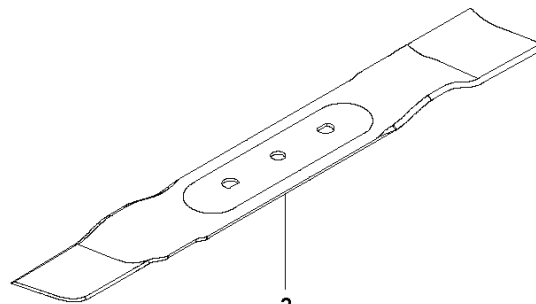

1

KEES VAN DER SPEK
TUINMACHINES * STOLWIJK