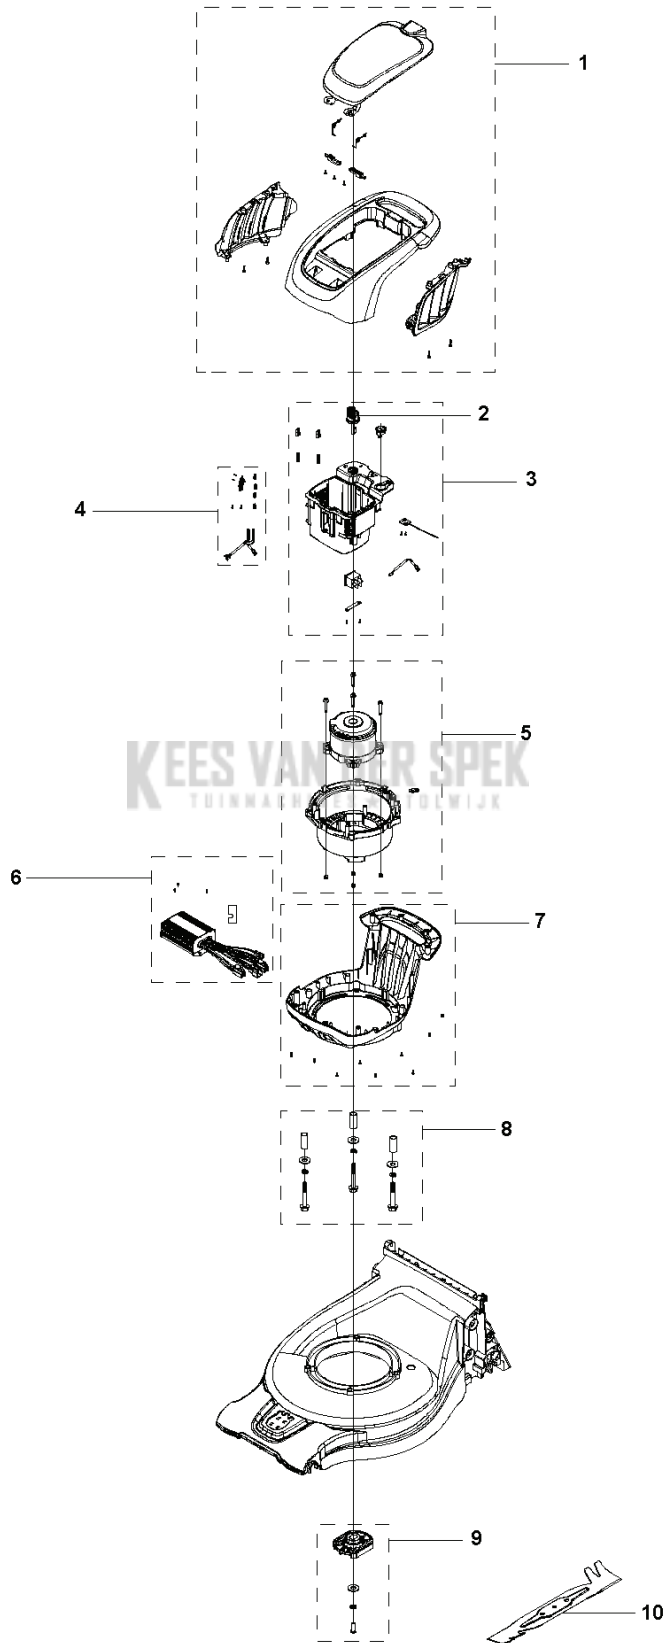

C LC 142iS
POWER HEAD

REF.	OMSCHRIJVING	OPMERKING	KIT
1	531146731 DEKSELSET	BATTERY LID KIT	1
2	501490101 SLEUTEL		1
3	531147207 ACCUBAK		1
4	531146732 KABEL	WIRE KIT	1
5	531147211 MOTOR KIT		1
6	531147206 BEDIENING		1
7	531146736 DEKSELSET	POWER UNIT LOWER COVER	1
8	531147193 INSTALLATION KIT		1
9	531146741 MES HOUDER		1
10	534975501 MES		1