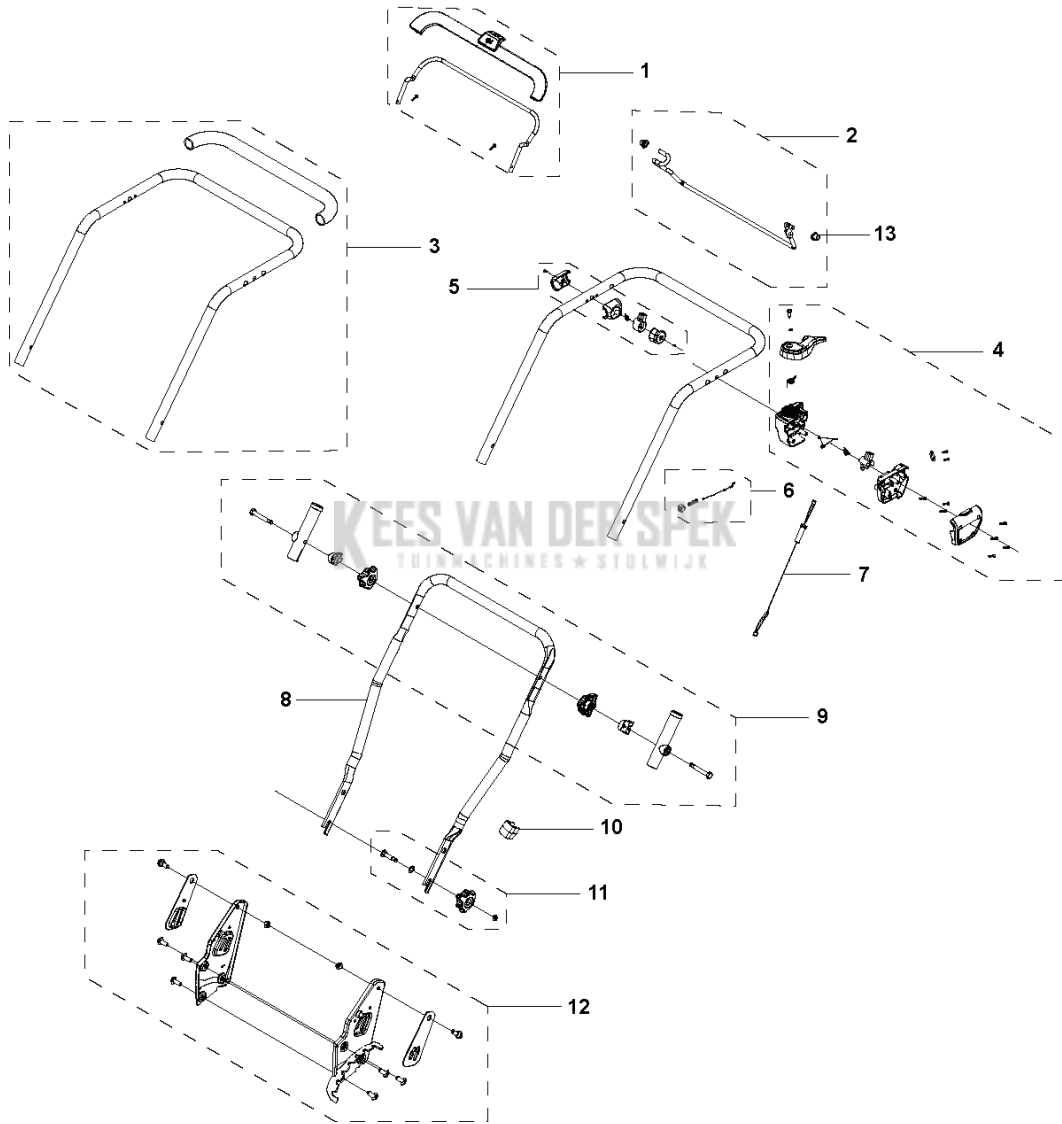

B LC 142iS
HANDLE

REF.	OMSCHRIJVING	OPMERKING	KIT
1	531146751 HENDEL KOMPLEET		1
2	531147202 STANG	DRIVE ROD	1
3	531147203 HANDGREEPPIJP	UPPER HANDLE	1
4	531147208 SWITCHBOX ASSY		1
5	531146750 ZITTINGBEVESTIGING COMPL.		1
6	531147204 KABEL	Kit	1
7	531147205 KABEL	HANDLE CONTROL	1
8	531147191 HANDGREEPPIJP	LOWER HANDLE	1
9	531146762 KNOB ASSY	Knob	1
10	599349379 KLEM	Cable Clip	1
11	529596001 KNOB ASSY	Knob	1
12	531147212 HENDELSTEUN COMPL.		1
13	582895201 BUSHING		1