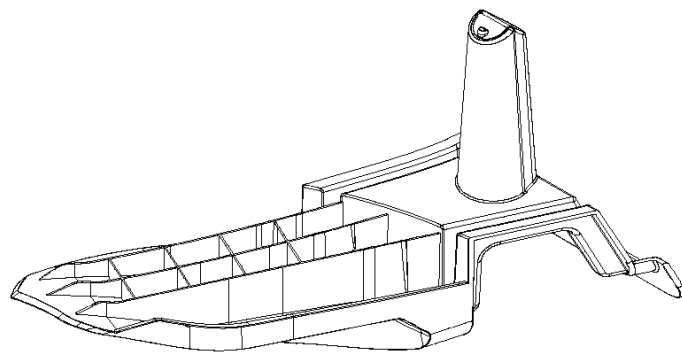

E LC 142iS
ACCESSORIES