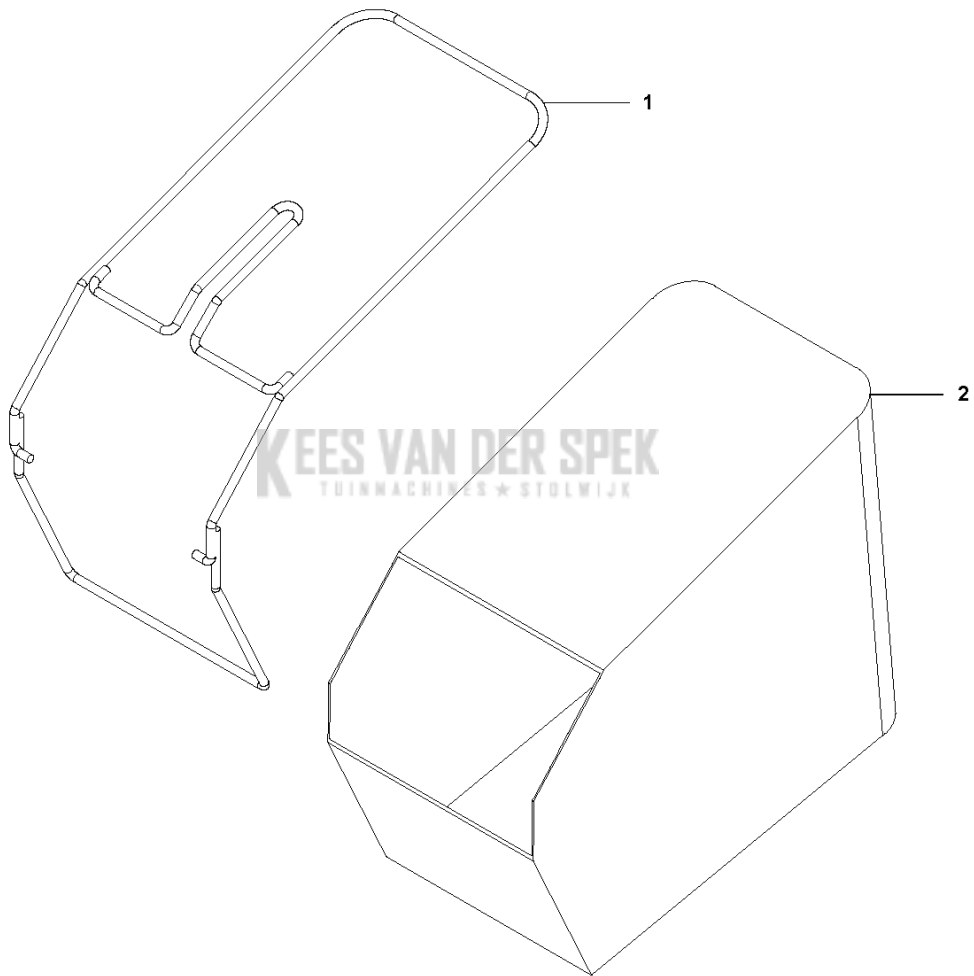

CATALOGUS MET RESERVEONDERDELEN
: HUSQVARNA

Lijst van reserve-onderdelen

LIJST VAN RESERVE-ONDERDELEN

E LC 142iS
ACCESSORIES

1

KEES VAN DER SPEK
TUINMACHINES * STOLWIJK

2

REF.	OMSCHRIJVING	OPMERKING	KIT
1	531223201 MULCH KIT		1
2	534975601 MES	Mulch blade	1

KEES VAN DER SPEK
TUINMACHINES ★ STOLWIJK

D LC 142iS
COLLECTOR

REF.	OMSCHRIJVING	OPMERKING	KIT
1	531147196 HOUDER	GRASSBAG HOLDER	1
2	531147197 GRASSBAG		1

KEES VAN DER SPEK
TUINMACHINES ★ STOLWIJK

A LC 142iS
DECK

REF.	OMSCHRIJVING	OPMERKING	KIT
1	531147182 KLEP	REAR FLAP	1
2	531147183 CHASSIS		1
3	531147184 DEKSELSET	BELT PROTECTION COVER	1
4	531146747 HOOGTE INSTELLING		1
5	531147185 DEKSELSET	BASE COVER	1
6	531147181 VEER		1
7	531147186 KOPPELINGSTANG		1
8	531147210 WIEL	REAR WHEEL	1
9	531147198 AS	REAR AXLE	1
10	531147199 TRANSMISSION KIT	Rear Transmission	1
11	531147201 TANDWIEL	WHEEL DRIVE	1
12	531146737 WHEEL KIT		1
13	531147188 AS	FRONT AXLE	1
14	531146739 GEWICHT		1
15	536433401 ZAAGBLAD	STRENGTH BAR	1