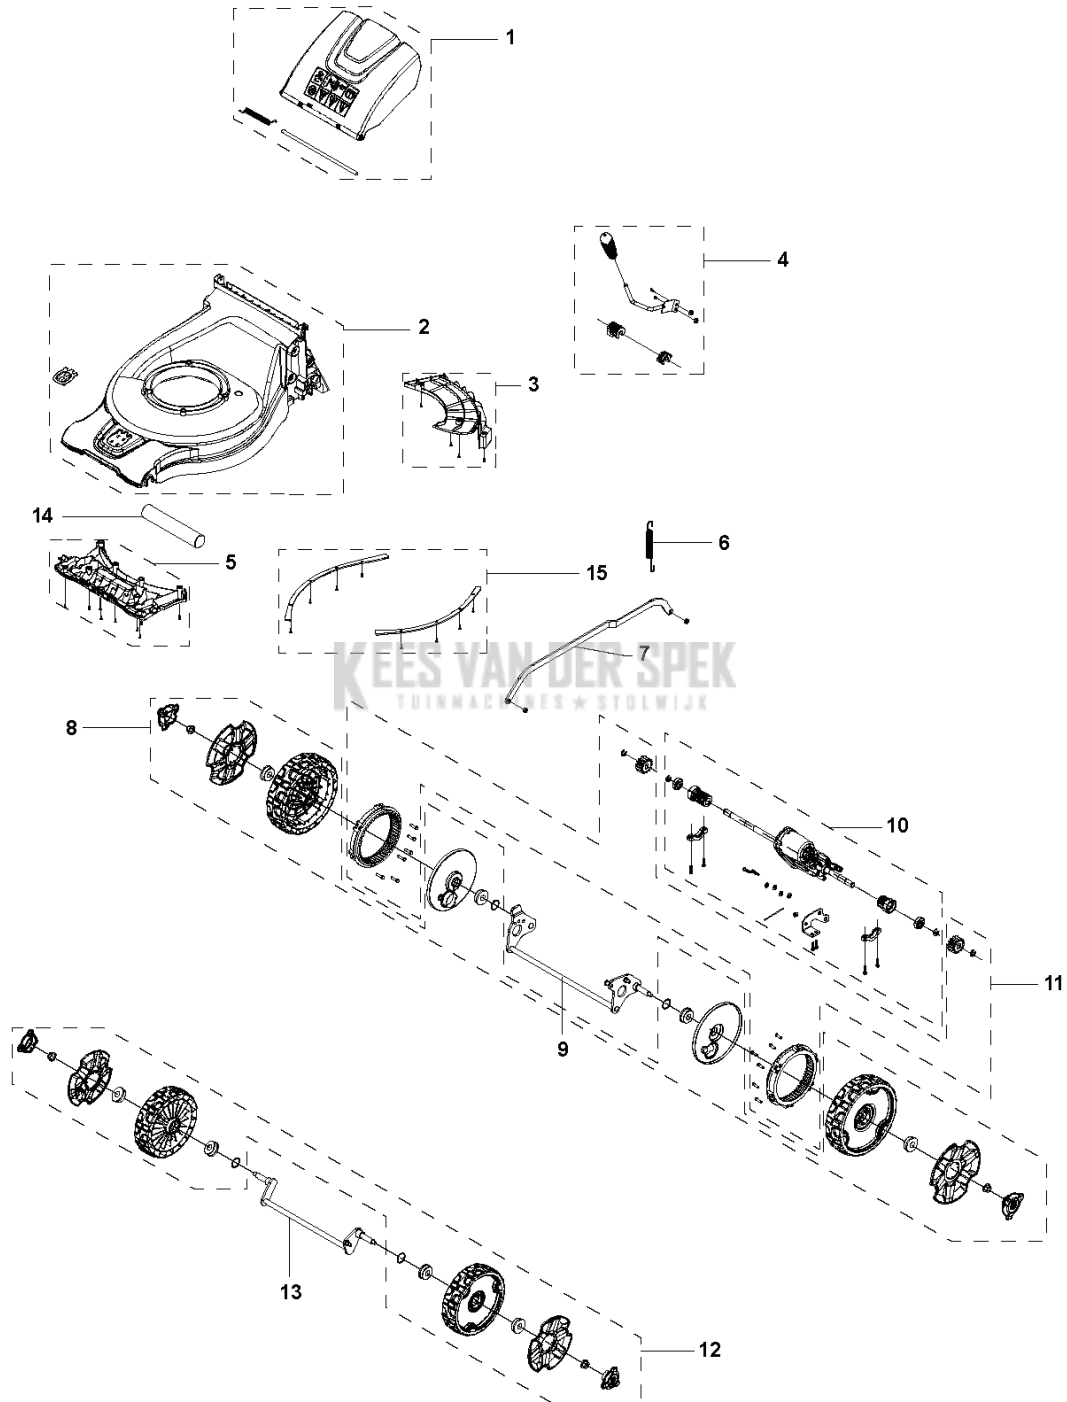

KEES VAN DER SPEK
TUINMACHINES ★ STOLWIJK

D LC 142iS
COLLECTOR

REF.	OMSCHRIJVING	OPMERKING	KIT
1	531147196 HOUDER	GRASSBAG HOLDER	1
2	531147197 GRASSBAG		1

KEES VAN DER SPEK
TUINMACHINES ★ STOLWIJK

A LC 142iS
DECK

REF.	OMSCHRIJVING	OPMERKING	KIT
1	531147182 KLEP	REAR FLAP	1
2	531147183 CHASSIS		1
3	531147184 DEKSELSET	BELT PROTECTION COVER	1
4	531146747 HOOGTE INSTELLING		1
5	531147185 DEKSELSET	BASE COVER	1
6	531147181 VEER		1
7	531147186 KOPPELINGSTANG		1
8	531147210 WIEL	REAR WHEEL	1
9	531147198 AS	REAR AXLE	1
10	531147199 TRANSMISSION KIT	Rear Transmission	1
11	531147201 TANDWIEL	WHEEL DRIVE	1
12	531146737 WHEEL KIT		1
13	531147188 AS	FRONT AXLE	1
14	531146739 GEWICHT		1
15	536433401 ZAAGBLAD	STRENGTH BAR	1