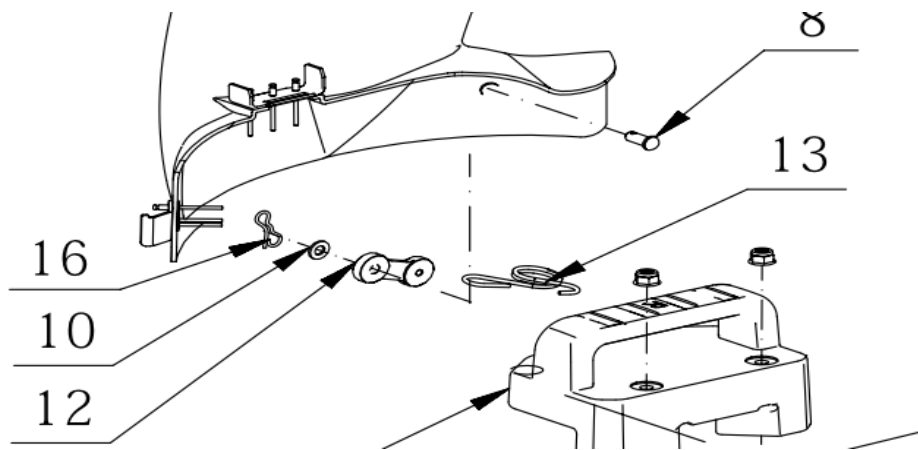

AANSLUITING UITWORPBUIS NA MAAIDECK Z6

|    |            |                          |
|----|------------|--------------------------|
| 8  | 5670565001 | Bolt                     |
| 10 | 5650025001 | Plain Washer             |
| 12 | 3131264001 | Connecting Sealing Strip |
| 13 | 3650266001 | Pothook                  |
| 16 | 5670563001 | Cotter Pin               |