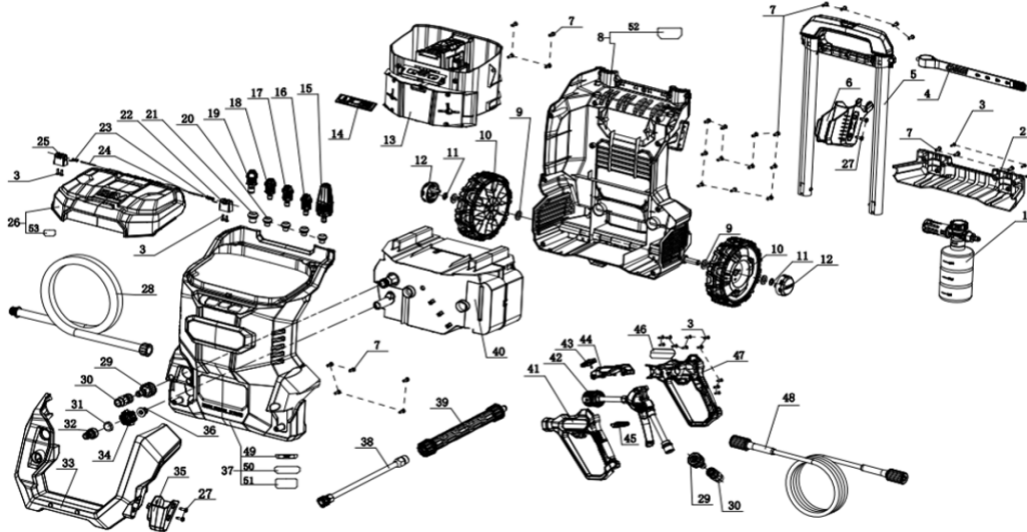

Product Description: High Pressure Washer
Model Number: HPW2000E
Body Number: NA
Version: A
Issue Date: 2023/10/11

Index No.	Art. No.	Description EN	Artikelnummer	QTY in machine
1	2850992001		2850992001	1
2	3135681001		3135681001	1
3	5611252001		5611252001	17
4	3135680001		3135680001	1
5	2850991001		2850991001	1
6	3135679001		3135679001	1
7	5611251001		5611251001	22
8	3135678001		3135678001	1
9	5651121001		5651121001	2
10	2850990001		2850990001	2
11	5660418001		5660418001	2
12	3135677001		3135677001	2
13	2850989001		2850989001	1
14	3135676001		3135676001	1
15	ANZ2000E-T	Turbo nozzle	ANZ2000E-T	1
16	ANZ2040E	40° nozzle	ANZ2040E	1
17	ANZ2025E	25° nozzle	ANZ2025E	1
18	ANZ2015E	15° nozzle	ANZ2015E	1
19	ANZ2000E-R	Rinse nozzle	ANZ2000E-R	1
20	5690676001		5690676001	4
21	5690646001		5690646001	1
22	3135675001		3135675001	1
23	3668025001		3668025001	2
24	5670804001		5670804001	2
25	3135674001		3135674001	1
26	2850983001		2850983001	1
27	5611250001		5611250001	4
28	2850982001		2850982001	1
29	5630585001		5630585001	2
30	5630584001		5630584001	2
31	3403630001		3403630001	1
32	5630583001		5630583001	1
33	3135673001		3135673001	1
34	5630582001		5630582001	1
35	3135672001		3135672001	1
36	5611249001		5611249001	1
37	3135671001		3135671001	1
38	2850980001		2850980001	1
39	2850979001		2850979001	1
40	2850978001		2850978001	1
41	3323819001		3323819001	1
42	2850969001		2850969001	1
43	3135643001		3135643001	1
44	2850968001		2850968001	1
45	3135642001		3135642001	1
46	2246130001		2246130001	1
48	3323818001		3323818001	1
49	2850967001		2850967001	1
50	2246129001		2246129001	1
51	2246128001		2246128001	1
52	2246127001		2246127001	1
53	2246126001		2246126001	1
54	2246125001		2246125001	1