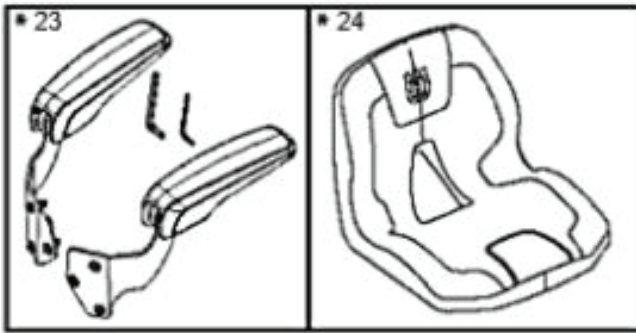

*OPTIONAL

REF.	OMSCHRIJVING	OPMERKING	KIT
1	597658101	ZITTING	1
2	597330002	BEVESTIGING	1
3	586220802	STEUNPLAAT	1
4	586221202	PLAAT	1
5	597160003	PLAAT	1
6	580308202	STEUN	1
7	590777602	BEVESTIGING	1
8	596240701	BOUT	2
9	532192749	SWITCH SEAT DP W/RAMPS	1
10	594944401	MOER	2
11	586428601	STEUNPOOT	1
12	585989301	BUMPER	2
13	539104763	KLEM	5
14	539990316	BOUT	4
15	510422701	SCREW	2
16	521996502	MOER	2
17	597781801	BOUT	2
18	597553401	BUMPER	2
19	874490512	BOUT	4
20	817000510	BOUT	6
21	597783101	KNOP	2
22	598001601	SERVICE KIT	1
23	597658203	SERVICE KIT	1
24	597959401	DEKSEL	1
25	539112899	NUT, 5/16-18, NYLOC	4
26	597869301	BOUT	2