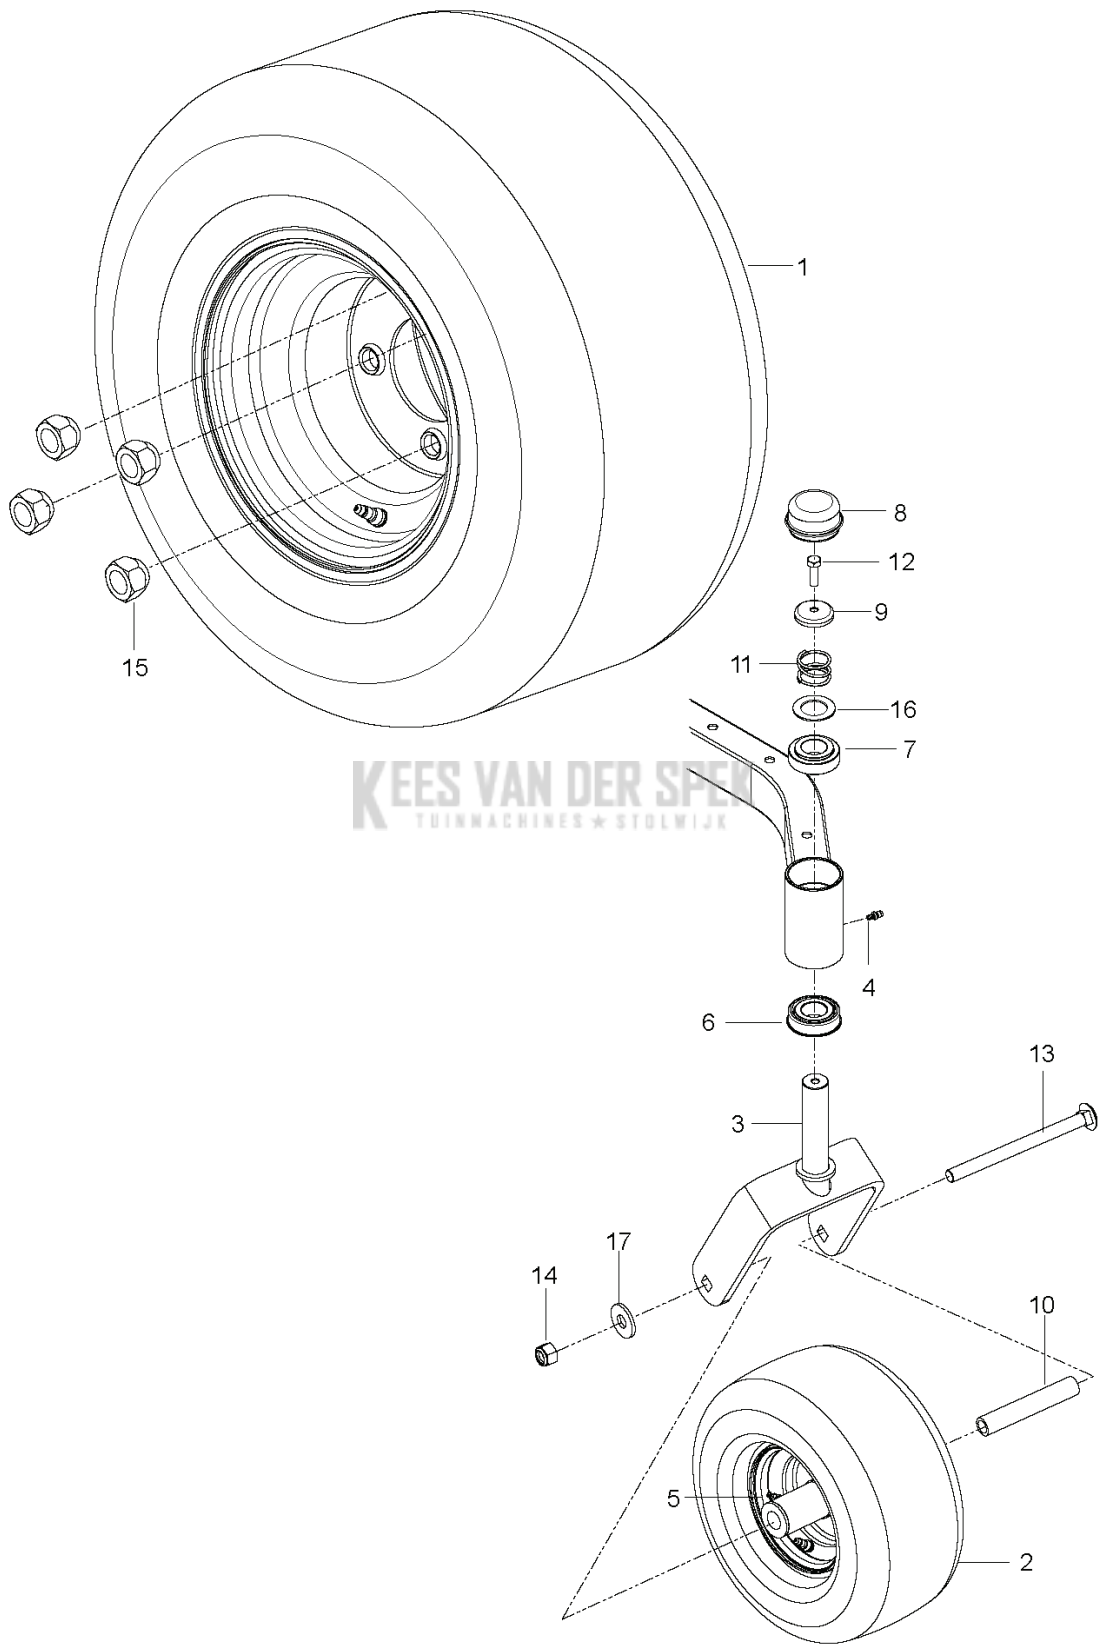

REF.	OMSCHRIJVING	OPMERKING	KIT
1	590486701 WIEL		2
2	590486802 WIEL		2
3	586650302 JUK		2
4	539115638 FITTING		2
5	539103300 NIPPEL		2
6	539112660 LAGER		2
7	539117901 BUS		2
8	539102535 KAP		2
9	539115749 CASTER PLUG		2
10	585995401 AFSTANDRING		2
11	539115747 VEER		2
12	874950516 SCREW		2
13	576601501 SCREW		2
14	873930800 MOER		2
15	587653902 MOER		8
16	539115675 RING		2
17	819182212 RING		2