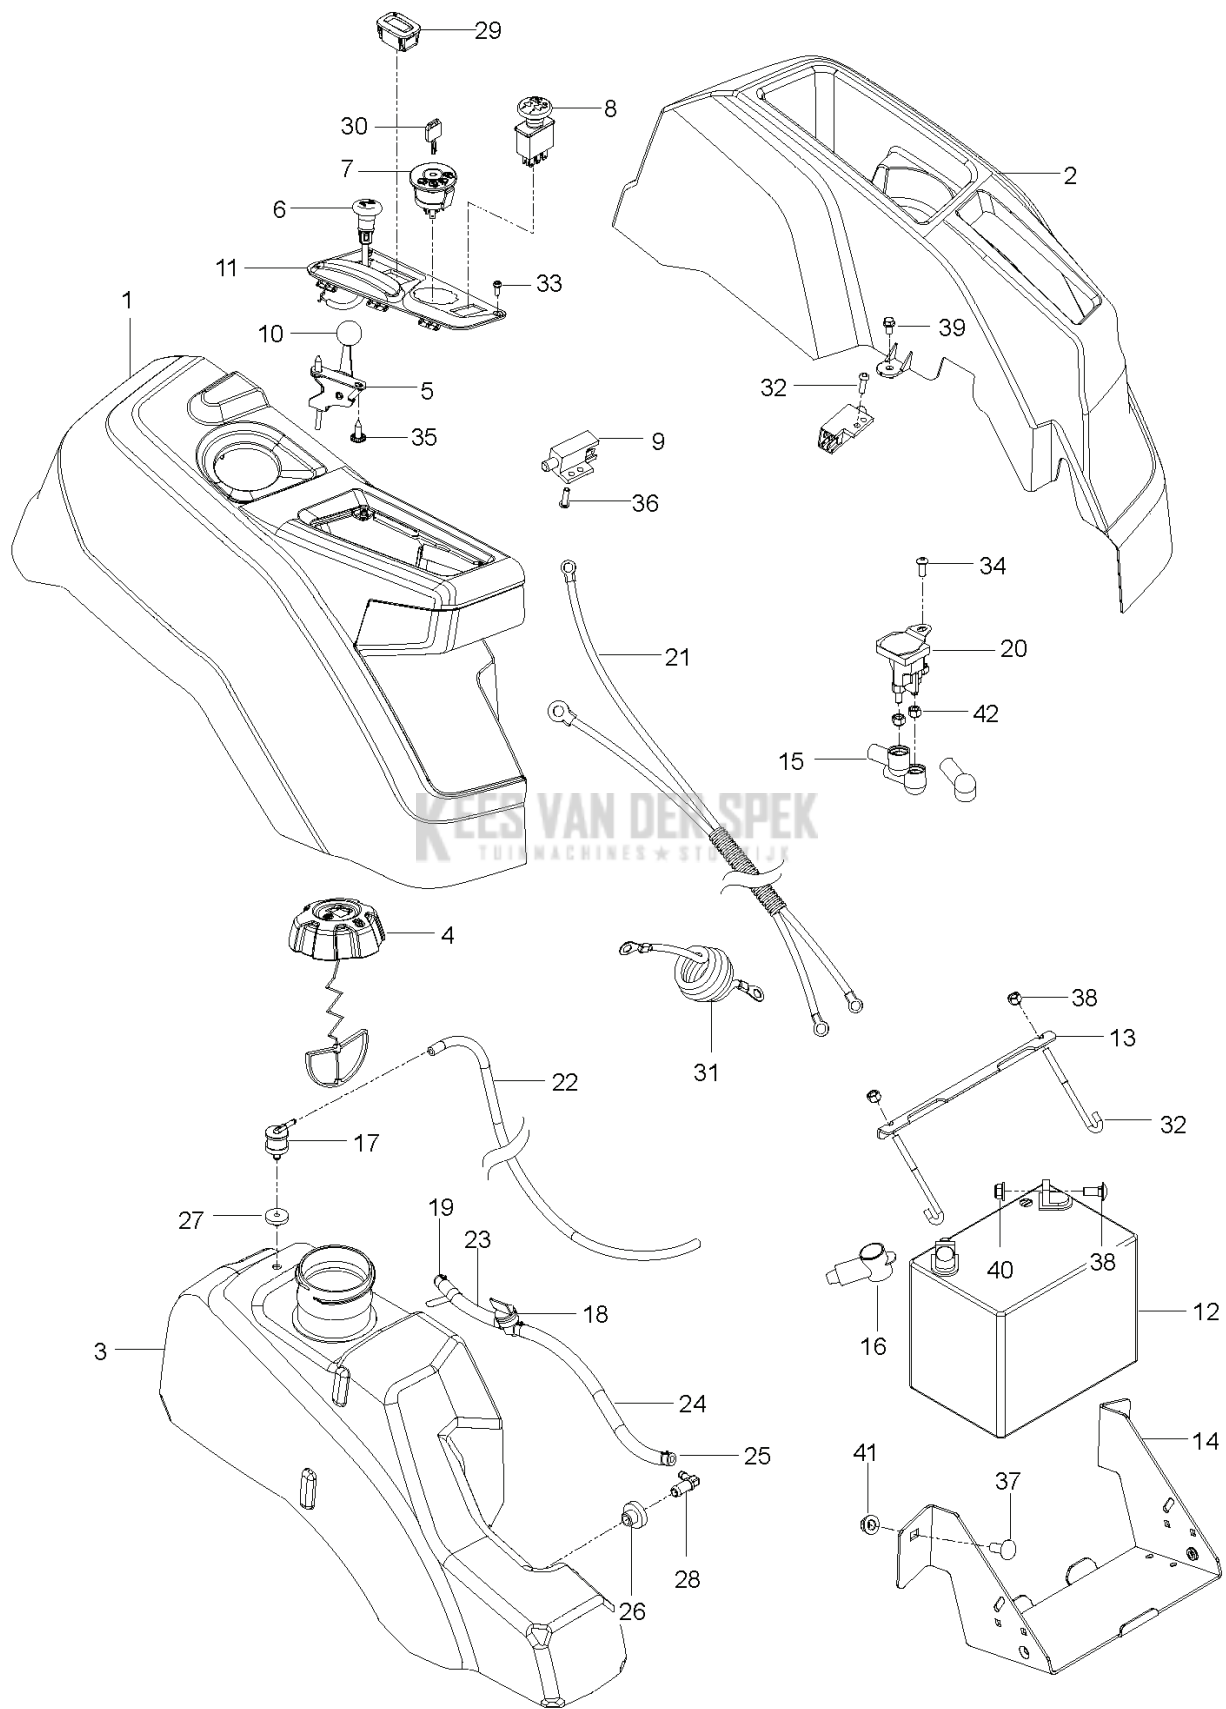

REF.	OMSCHRIJVING	OPMERKING	KIT
1	585522801	CONSOLE ASSY	1
2	586621201	CONSOLE ASSY	1
3	589924705	BRANDSTOFTANK COMPL.	1
4	585124801	BENZINEDOP COMPL.	1
4	529989702	KAP	1
5	539112438	GASKABEL	1
6	586881501	CHOKEHENDEL COMPL.	1
7	539107541	ONTSTEKING SCHAKELAAR	1
8	582107602	SCHAKELAAR	1
9	587601501	SCHAKELAAR	2
10	539133049	KNOB ROUND BALL	1
11	585522701	CONTROLE PANEEL	1
12	539102463	ACCU	1
13	510030003	BEVESTIGING	1
14	582609602	DOOS	1
15	532131563	DEKSEL	3
16	539102759	ISOLATOR	1
17	576618101	TANKONTLUCHTING	1
18	539916325	VENTIEL	1
19	586123906	BRANDSTOFSLANG	1
20	582042801	SOLENOID	1
21	587198601	DRAAGSTEL	1
22	587044550	SLANG	1
23	587044810	SLANG	1
24	587044818	SLANG	1
25	532123487	SLANGKLEM	4
26	532003645	BUSHING	1
27	532437492	DOORVOER	1
28	532139277	NIPPEL	1
29	586161801	URENTELLER	1
30	532140401	SLEUTEL	1
31	586108201	DRAAGSTEL	1
32	588839401	HAAK	2
33	545227101	SCREW	2
34	539111229	SCR 1/4-20 X 5/8 BTN SKT HD ZD	1
35	532141841	SCREW	2
36	574822701	SCREW	2
37	539990645	BOUT	2
38	539990316	BOUT	2
39	817490408	SCREW	2
40	539112899	NUT, 5/16-18, NYLOC	2
41	521996501	MOER	2
42	539976978	MOER	5
	586337301	DRAAGSTEL	1
	532109748	RELAIS	1
	586548101	DRAAGSTEL	1
	505280001	BINDBAND	1

KEES VAN DER SPEK
TUINMAGASJNEN ROTTERDAM

26,
27,
28

18,
23,
24,
25

NOT SHOWN
NOT SHOWN