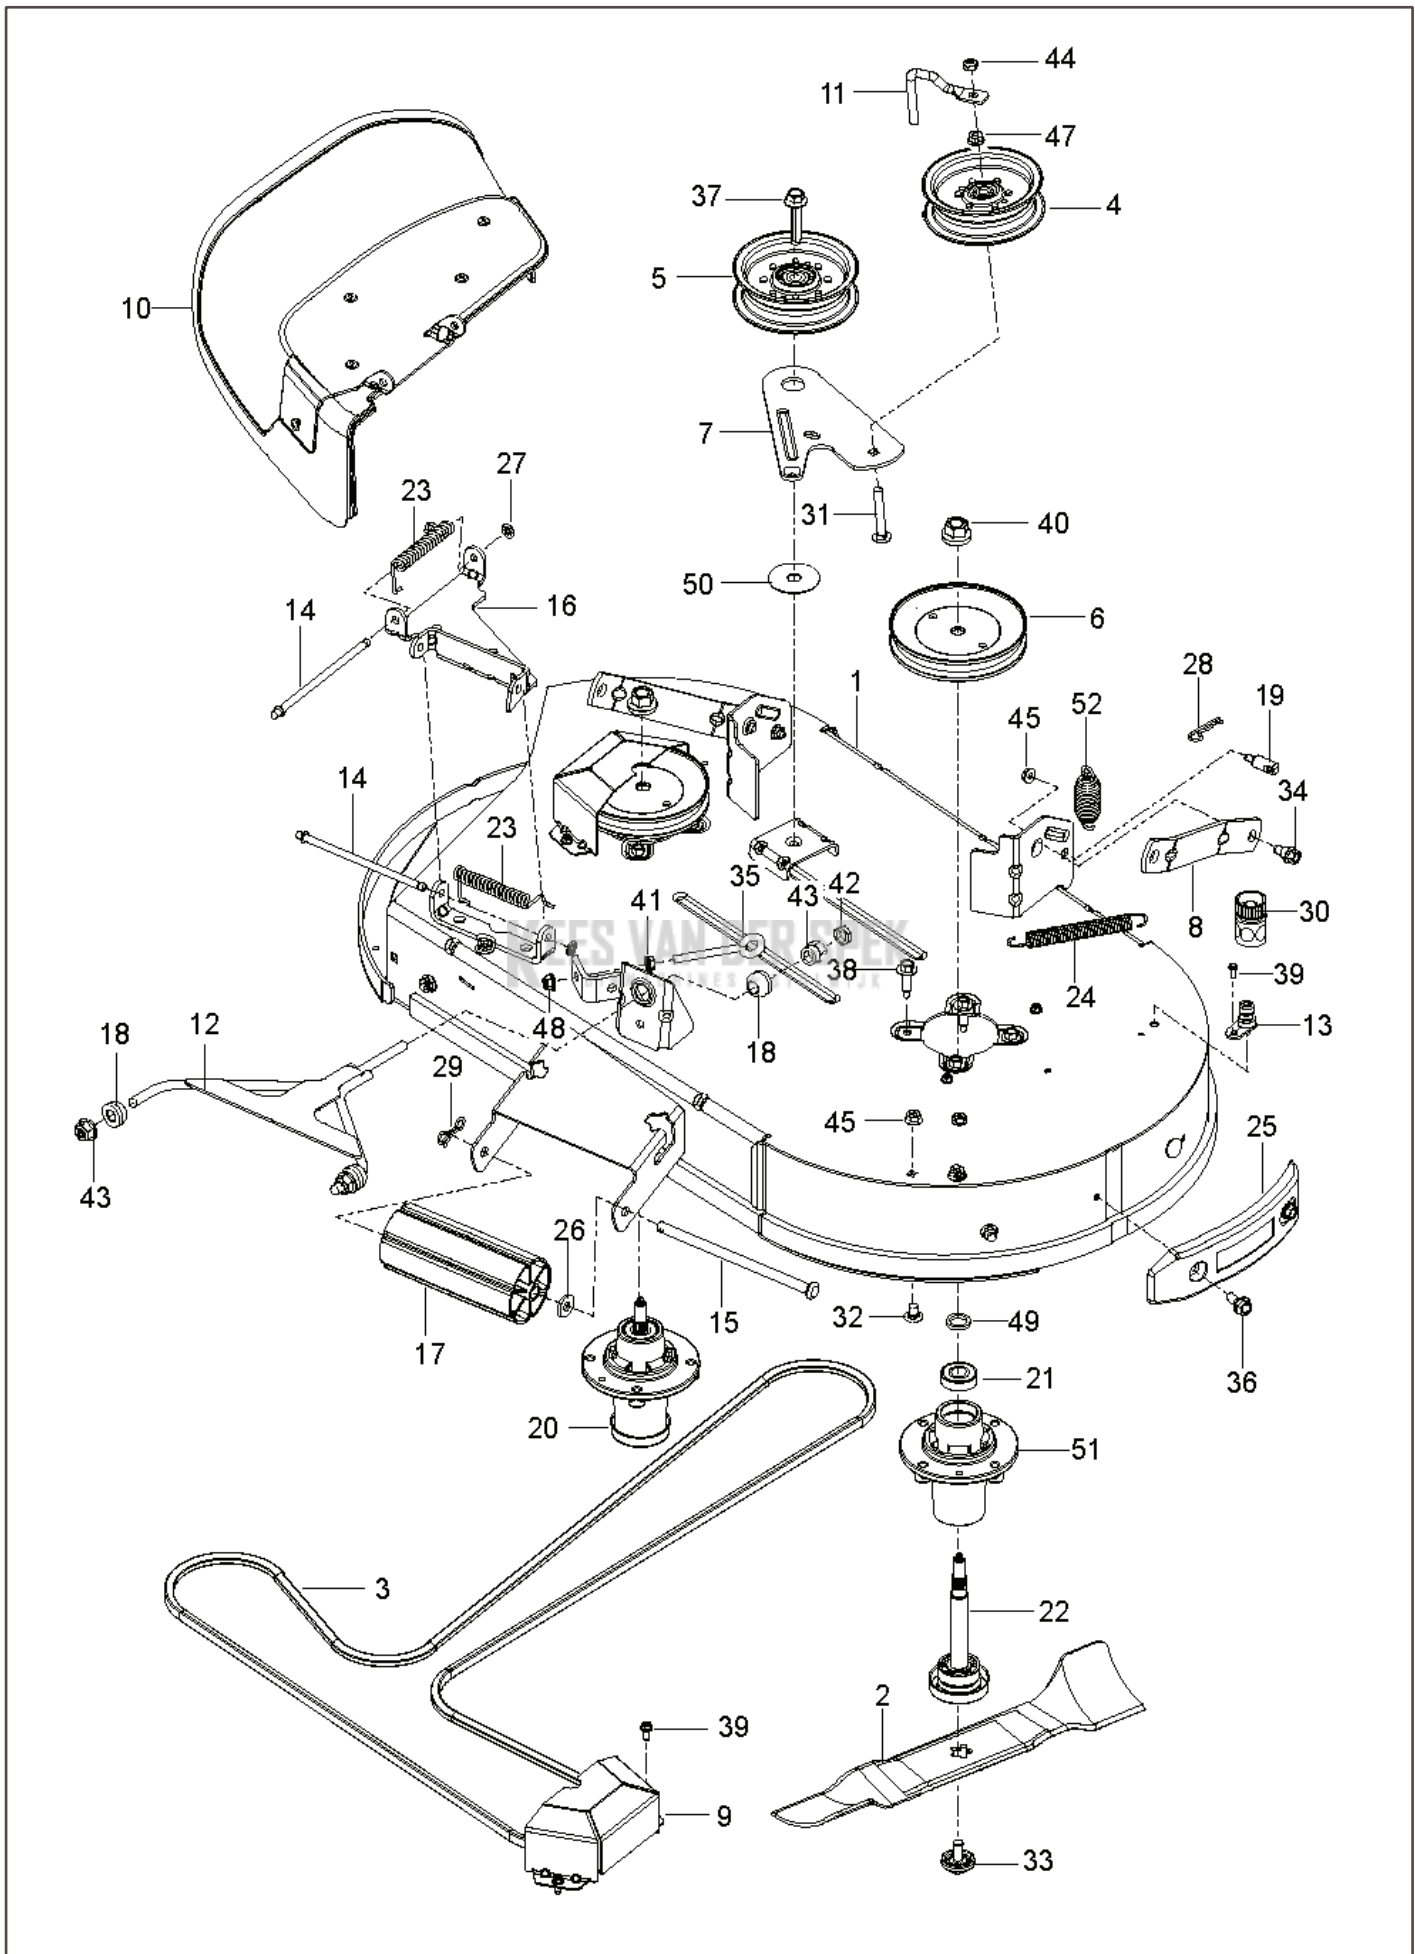

# LIJST VAN RESERVE-ONDERDELEN

REF.	OMSCHRIJVING	OPMERKING	KIT
1	501016301	SERVICE PARTS SYSTEM	1
2	586918101	MES	2
3	587270001	RIEM	1
4	532196106	POELIE	1
5	532196104	POELIE	1
6	532199791	POELIE	2
7	586874002	ARM	1
8	587140502	ARM	2
9	586936805	DEKSEL	GREY 2
10	587305701	GRASVERSPREIDER	1
11	532198468	RIEMGELEIDER	1
12	588610902	SCHAKEL	1
13	532415598	SLANGAANSLUITING	1
14	532131491	AS	2
15	532179127	ROD ROLLER NOSE	1
16	586918002	BEVESTIGING	1
17	532176066	ROL	1
18	532195263	BUSHING	3
19	532195161	TAPEIND	4
20	539131898	SPINDEL	CAST IRON 3
21	532110485	LAGER	2
22	532187291	AS	3
23	587354701	VEER	2
24	532197251	VEER	1
25	582683203	BUMPER	1
26	582360501	BUSHING	1
27	532110452	MOER	1
28	532194209	VEER	2
29	532194208	PEN	1
30	532416405	KOPPELING	1
31	539128101	BOUT	1
32	539990799	BOUT	3
33	532193003	SCREW	2
34	532196539	BOUT	2
35	539115574	OOGBOUT	1
36	532170165	BOUT	2
37	588438301	SCREW	1
38	584953901	BOUT	8
39	532137729	SCREW	4
40	532400234	MOER	2
41	539990585	MOER	1
42	873360700	MOER	1
43	532175994	MOER	1
44	873900600	MOER	1
45	873900500	MOER	2
47	873680600	MOER	1
48	539112899	NUT, 5/16-18, NYLOC	1
49	532187690	RING	2
50	532178515	RING	1
51	539131767	MANDREL, HOUSING - CAST IRON	1
52	539118762	VEER	1

KEES VAN DER SPEK  
TUINMACHINES - STOLWIJK

REF.	OMSCHRIJVING	OPMERKING	KIT
1	586429702 AS COMPL.		1
2	586457101 SCHAKEL		1
3	586457201 SCHAKEL		2
4	586428701 HENDEL		1
5	580486101 AFSTANDRING		2
6	585682102 BEVESTIGING		2
7	525847201 SCHAKEL		2
8	580962301 GREEP		1
9	586867601 VEER		1
10	532196314 VEER		1
11	532195161 TAPEIND		1
12	587225301 PEN		2
13	532194209 VEER		4
14	532194208 PEN		4
15	510184901 BUSHING		2
16	585701401 PEN		2
17	586457501 BELLCRANK		2
18	586457401 BELLCRANK		1
19	585682001 STANG		1
20	532137729 SCREW		2
21	586561301 SCREW		2
22	532175994 MOER		1
23	812000002 RETAINER RING		1
24	819131316 RING		1
25	522858601 ASSEMBLY		2
26	539112899 NUT, 5/16-18, NYLOC		2
27	819212113 RING		2