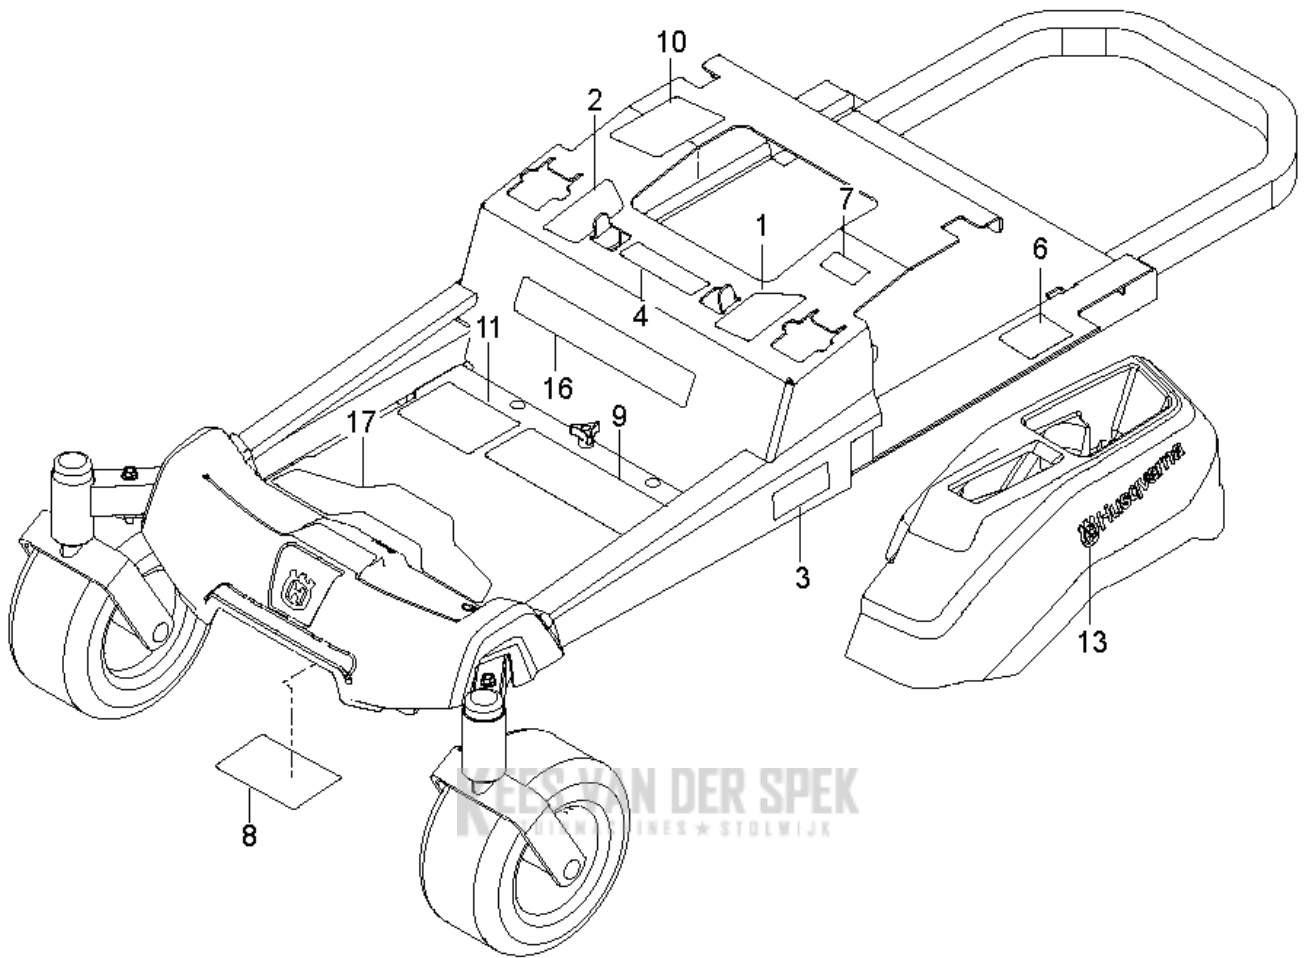

REF.	OMSCHRIJVING	OPMERKING	KIT
1	587595601	STICKER	1
2	587595501	STICKER	1
3	587769201	STICKER	2
4	539105745	STICKER	1
5	592898301	STICKER	1
6	539108385	STICKER	1
7	539108386	STICKER	1
8	539109897	STICKER	1
9	590485501	STICKER	1
10	532423829	STICKER	1
11	588035101	STICKER	1
12	586978801	STICKER	1
13	577469001	STICKER	2
14	510240201	STICKER	1
15	589357901	STICKER	2
16	591357301	STICKER	1
17	587000701	KUSSEN	1
18	590884901	STICKER	1