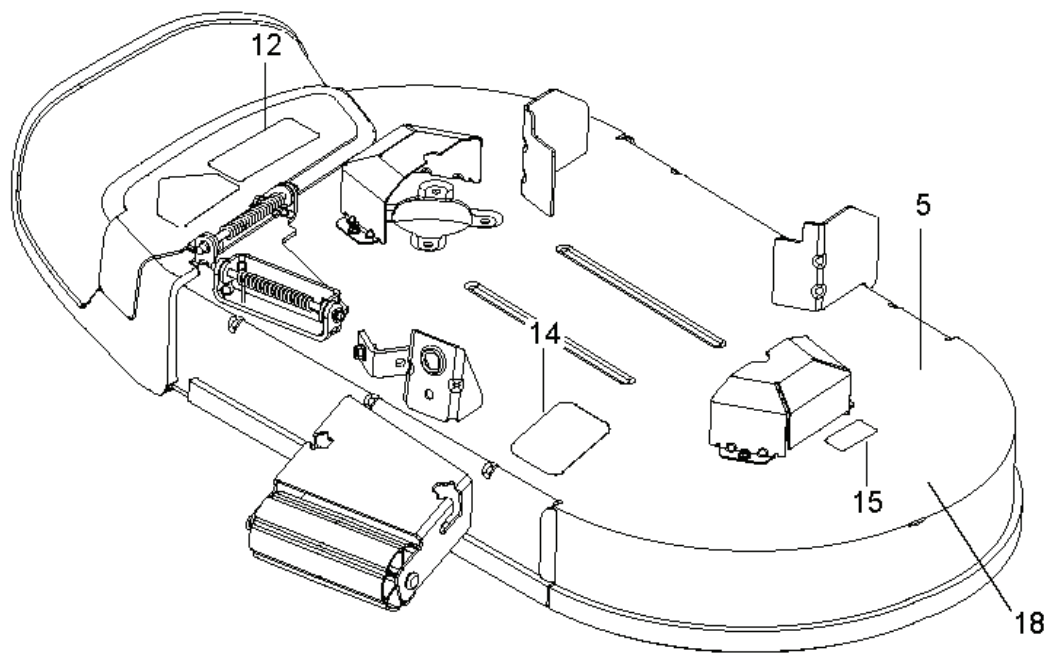

REF.	OMSCHRIJVING	OPMERKING	KIT
1	587595601	STICKER	1
2	587595501	STICKER	1
3	587769201	STICKER	2
4	539105745	STICKER	1
5	592898301	STICKER	1
6	539108385	STICKER	1
7	539108386	STICKER	1
8	539109897	STICKER	1
9	590485501	STICKER	1
10	532423829	STICKER	1
11	588035101	STICKER	1
12	586978801	STICKER	1
13	577469001	STICKER	2
14	510240201	STICKER	1
15	589357901	STICKER	2
16	591357301	STICKER	1
17	587000701	KUSSEN	1
18	590884901	STICKER	1