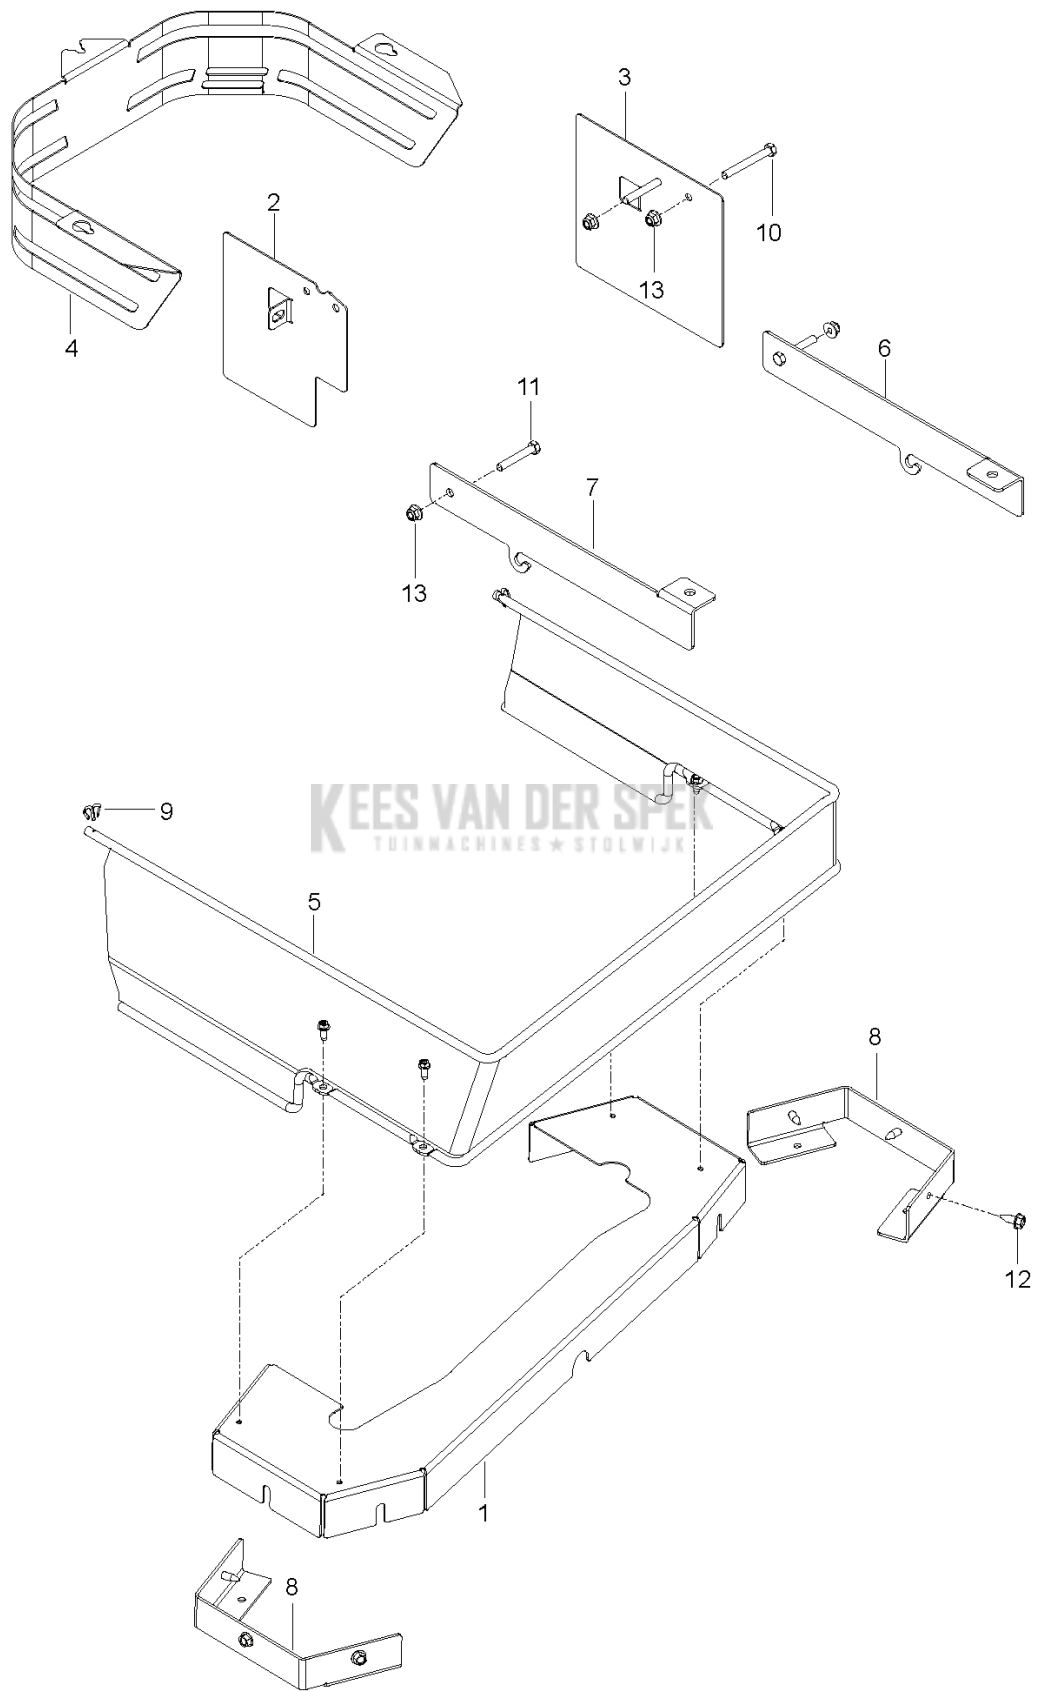

REF.		OMSCHRIJVING	OPMERKING	KIT
1	591192102	BESCHERMEN		1
2	591192402	BESCHERMEN		1
3	591192302	BESCHERMEN		2
4	591192502	BESCHERMEN		1
5	591193201	BESCHERMEN		1
6	591192602	BEVESTIGING		1
7	591192702	BEVESTIGING		1
8	591192202	BEVESTIGING		2
9	532169484	PEN		2
10	874780536	BOUT		2
11	874780532	SCREW		2
12	817000512	SCREW		6
13	539112899	NUT, 5/16-18, NYLOC		4