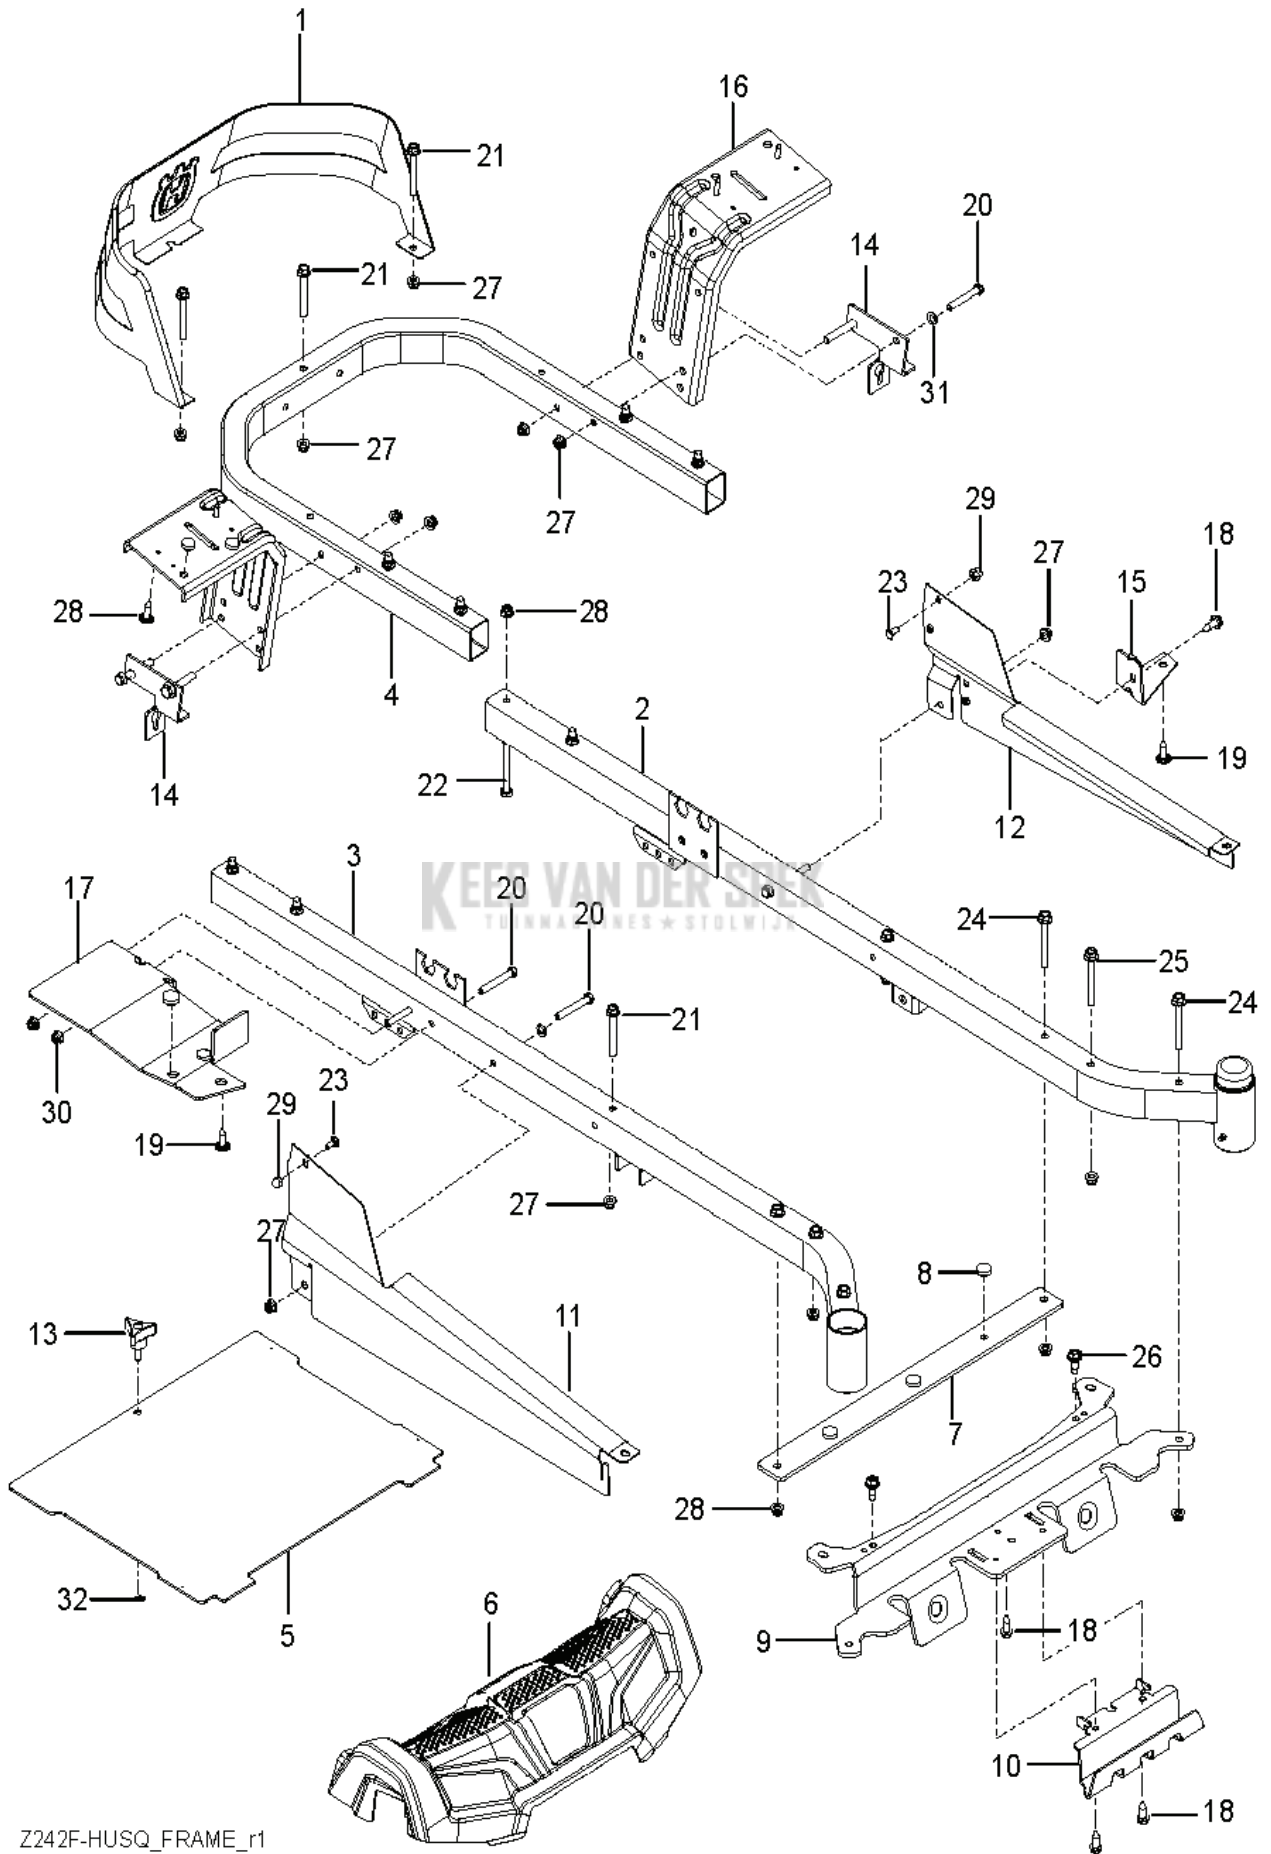

REF.	OMSCHRIJVING	OPMERKING	KIT
1	585039802	BESCHERMEN	1
2	589283302	FRAMEBUIJS	1
3	589283402	FRAMEBUIJS	1
4	584991002	PIJP	1
5	598712401	PLATE KIT	1
6	586703801	VOOR HOES	1
7	585523004	STEUN	1
8	585989301	BUMPER	1
9	585523104	DWARS BALK	1
10	585523204	GLIJ PLAAT	2
11	585331602	DEKSEL	7
12	585331502	DEKSEL	1
13	539104411	KNOP	1
14	585474302	BEVESTIGING	1
15	585523604	STEUN	1
16	580501302	BEVESTIGING	1
17	585523404	STEUN	2
18	817000510	BOUT	1
19	532416358	SCREW	2
20	874780536	BOUT	1
21	874490544	SCREW	2
22	874780648	BOUT	2
23	585940001	BOUT	7
24	577117701	SCREW	5
25	586654301	BOUT	8
26	586881101	BOUT	2
27	539112899	NUT, 5/16-18. NYLOC	4
28	521996501	MOER	6
29	585938101	MOER	2
30	873900500	MOER	2
31	819111116	RING	8
32	532423063	RING	1