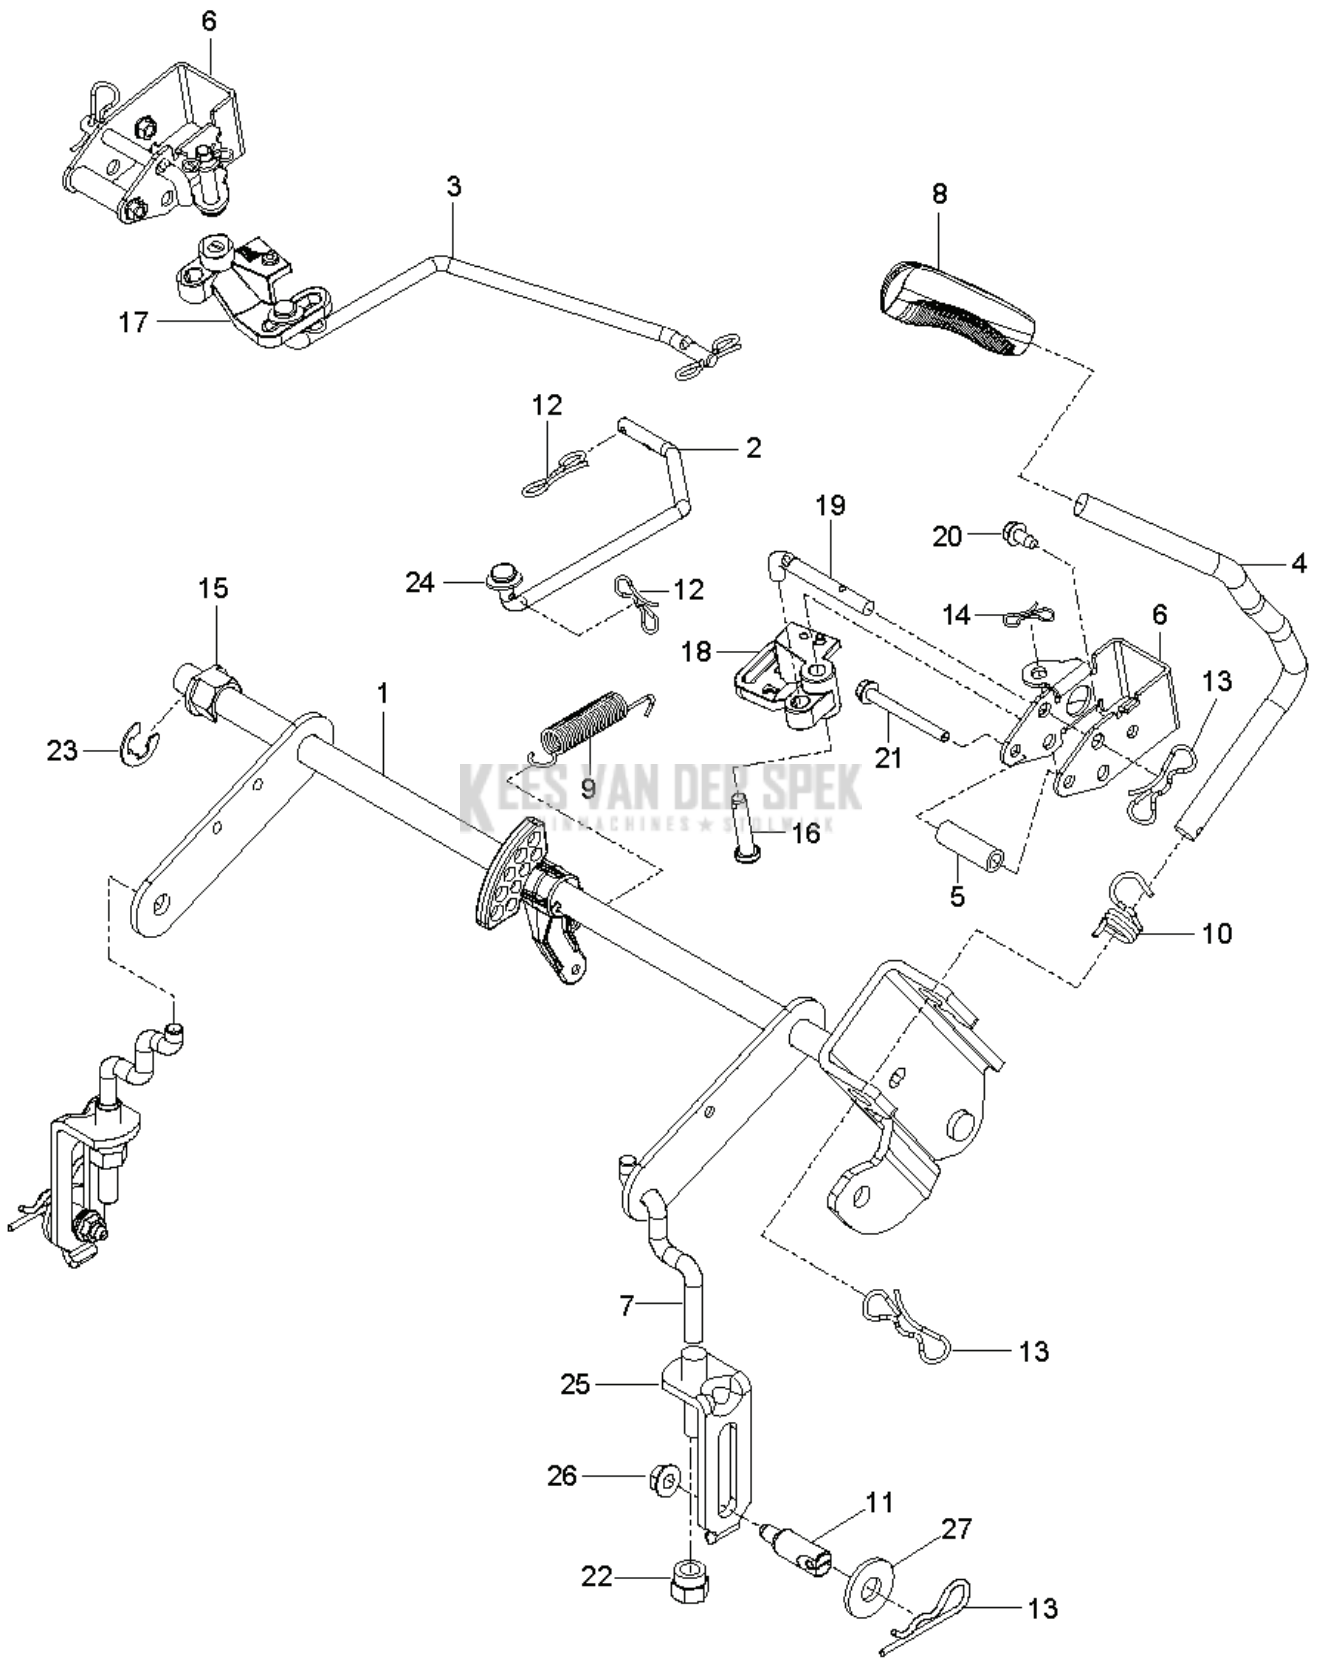

# LIJST VAN RESERVE-ONDERDELEN

REF.	OMSCHRIJVING	OPMERKING	KIT
1	501016301	SERVICE PARTS SYSTEM	1
2	586918101	MES	2
3	587270001	RIEM	1
4	532196106	POELIE	1
5	532196104	POELIE	1
6	532199791	POELIE	2
7	586874002	ARM	1
8	587140502	ARM	2
9	586936805	DEKSEL	GREY 2
10	587305701	GRASVERSPREIDER	1
11	532198468	RIEMGELEIDER	1
12	588610902	SCHAKEL	1
13	532415598	SLANGAANSLUITING	1
14	532131491	AS	2
15	532179127	ROD ROLLER NOSE	1
16	586918002	BEVESTIGING	1
17	532176066	ROL	1
18	532195263	BUSHING	3
19	532195161	TAPEIND	4
20	539131898	SPINDEL	CAST IRON 3
21	532110485	LAGER	2
22	532187291	AS	3
23	587354701	VEER	2
24	532197251	VEER	1
25	582683203	BUMPER	1
26	582360501	BUSHING	1
27	532110452	MOER	1
28	532194209	VEER	2
29	532194208	PEN	1
30	532416405	KOPPELING	1
31	539128101	BOUT	1
32	539990799	BOUT	3
33	532193003	SCREW	2
34	532196539	BOUT	2
35	539115574	OOGBOUT	1
36	532170165	BOUT	2
37	588438301	SCREW	1
38	584953901	BOUT	8
39	532137729	SCREW	4
40	532400234	MOER	2
41	539990585	MOER	1
42	873360700	MOER	1
43	532175994	MOER	1
44	873900600	MOER	1
45	873900500	MOER	2
47	873680600	MOER	1
48	539112899	NUT, 5/16-18, NYLOC	1
49	532187690	RING	2
50	532178515	RING	1
51	539131767	MANDREL, HOUSING - CAST IRON	1
52	539118762	VEER	1

KEES VAN DER SPEK  
TUINMACHINES - STOLWIJK

REF.	OMSCHRIJVING	OPMERKING	KIT
1	586429702 AS COMPL.		1
2	586457101 SCHAKEL		1
3	586457201 SCHAKEL		2
4	586428701 HENDEL		1
5	580486101 AFSTANDRING		2
6	585682102 BEVESTIGING		2
7	525847201 SCHAKEL		2
8	580962301 GREEP		1
9	586867601 VEER		1
10	532196314 VEER		1
11	532195161 TAPEIND		1
12	587225301 PEN		2
13	532194209 VEER		4
14	532194208 PEN		4
15	510184901 BUSHING		2
16	585701401 PEN		2
17	586457501 BELLCRANK		2
18	586457401 BELLCRANK		1
19	585682001 STANG		1
20	532137729 SCREW		2
21	586561301 SCREW		2
22	532175994 MOER		1
23	812000002 RETAINER RING		1
24	819131316 RING		1
25	522858601 ASSEMBLY		2
26	539112899 NUT, 5/16-18, NYLOC		2
27	819212113 RING		2