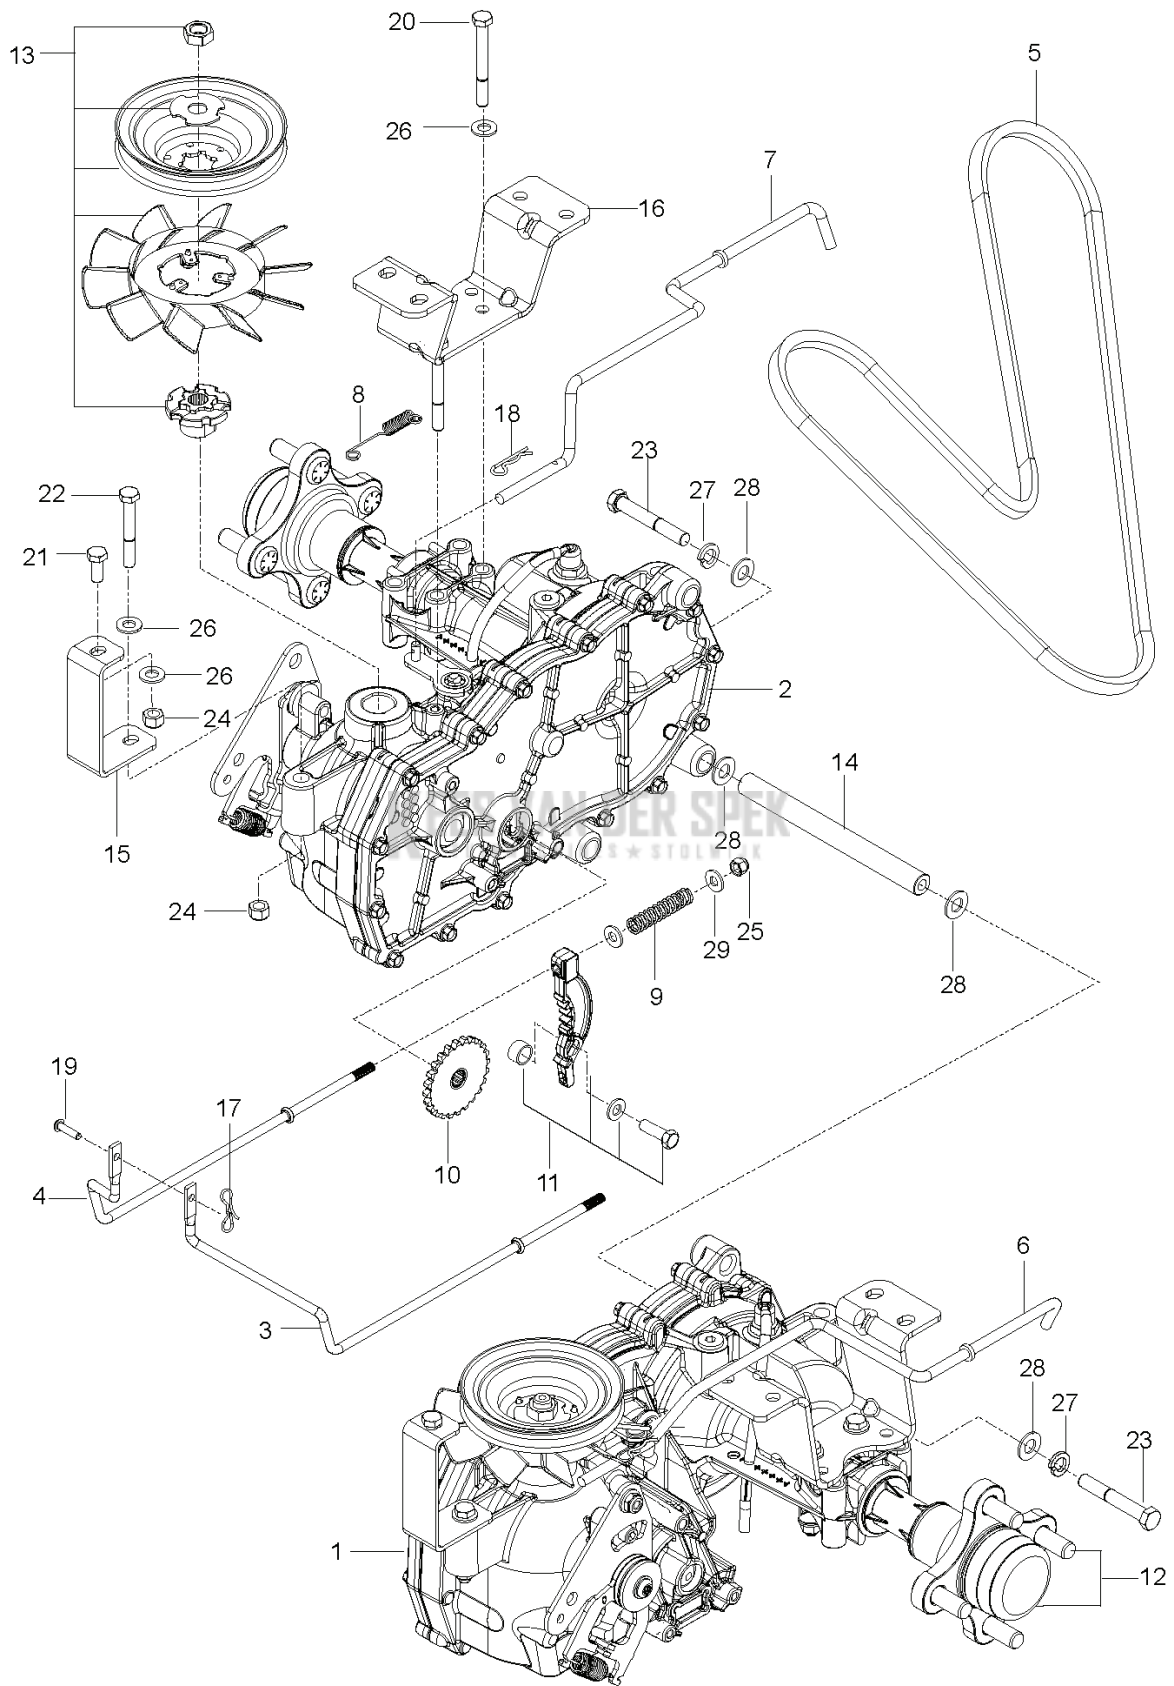

REF.	OMSCHRIJVING	OPMERKING	KIT
1	510375601	TRANSMISSIE	1
2	510375602	TRANSMISSIE	1
3	574030501	VERBINDING	1
4	574030502	VERBINDING	1
5	539110411	RIEM	1
6	585474401	STANG	1
7	585474501	STANG	1
8	586665101	VEER	2
9	539110342	VEER	2
10	539120080	SCHIJF	2
11	539120079	ARM	2
12	575507001	KIT	1
13	501403602	TRANSMISSION KIT	2
14	510184104	AFSTANDBUIS	2
15	580806502	STEUN	2
16	580806602	BEVESTIGING	2
17	587225301	PEN	1
18	539976988	PEN	4
19	587115301	PENNEN	1
20	874780544	BOUT	4
21	539976934	SCREW	2
22	874780536	BOUT	2
23	539990637	SCREW	4
24	873800500	LOCK NUT	8
25	539976978	MOER	2
26	819111116	RING	16
27	539990118	RING	4
28	819131316	RING	8
29	819091016	RING	4