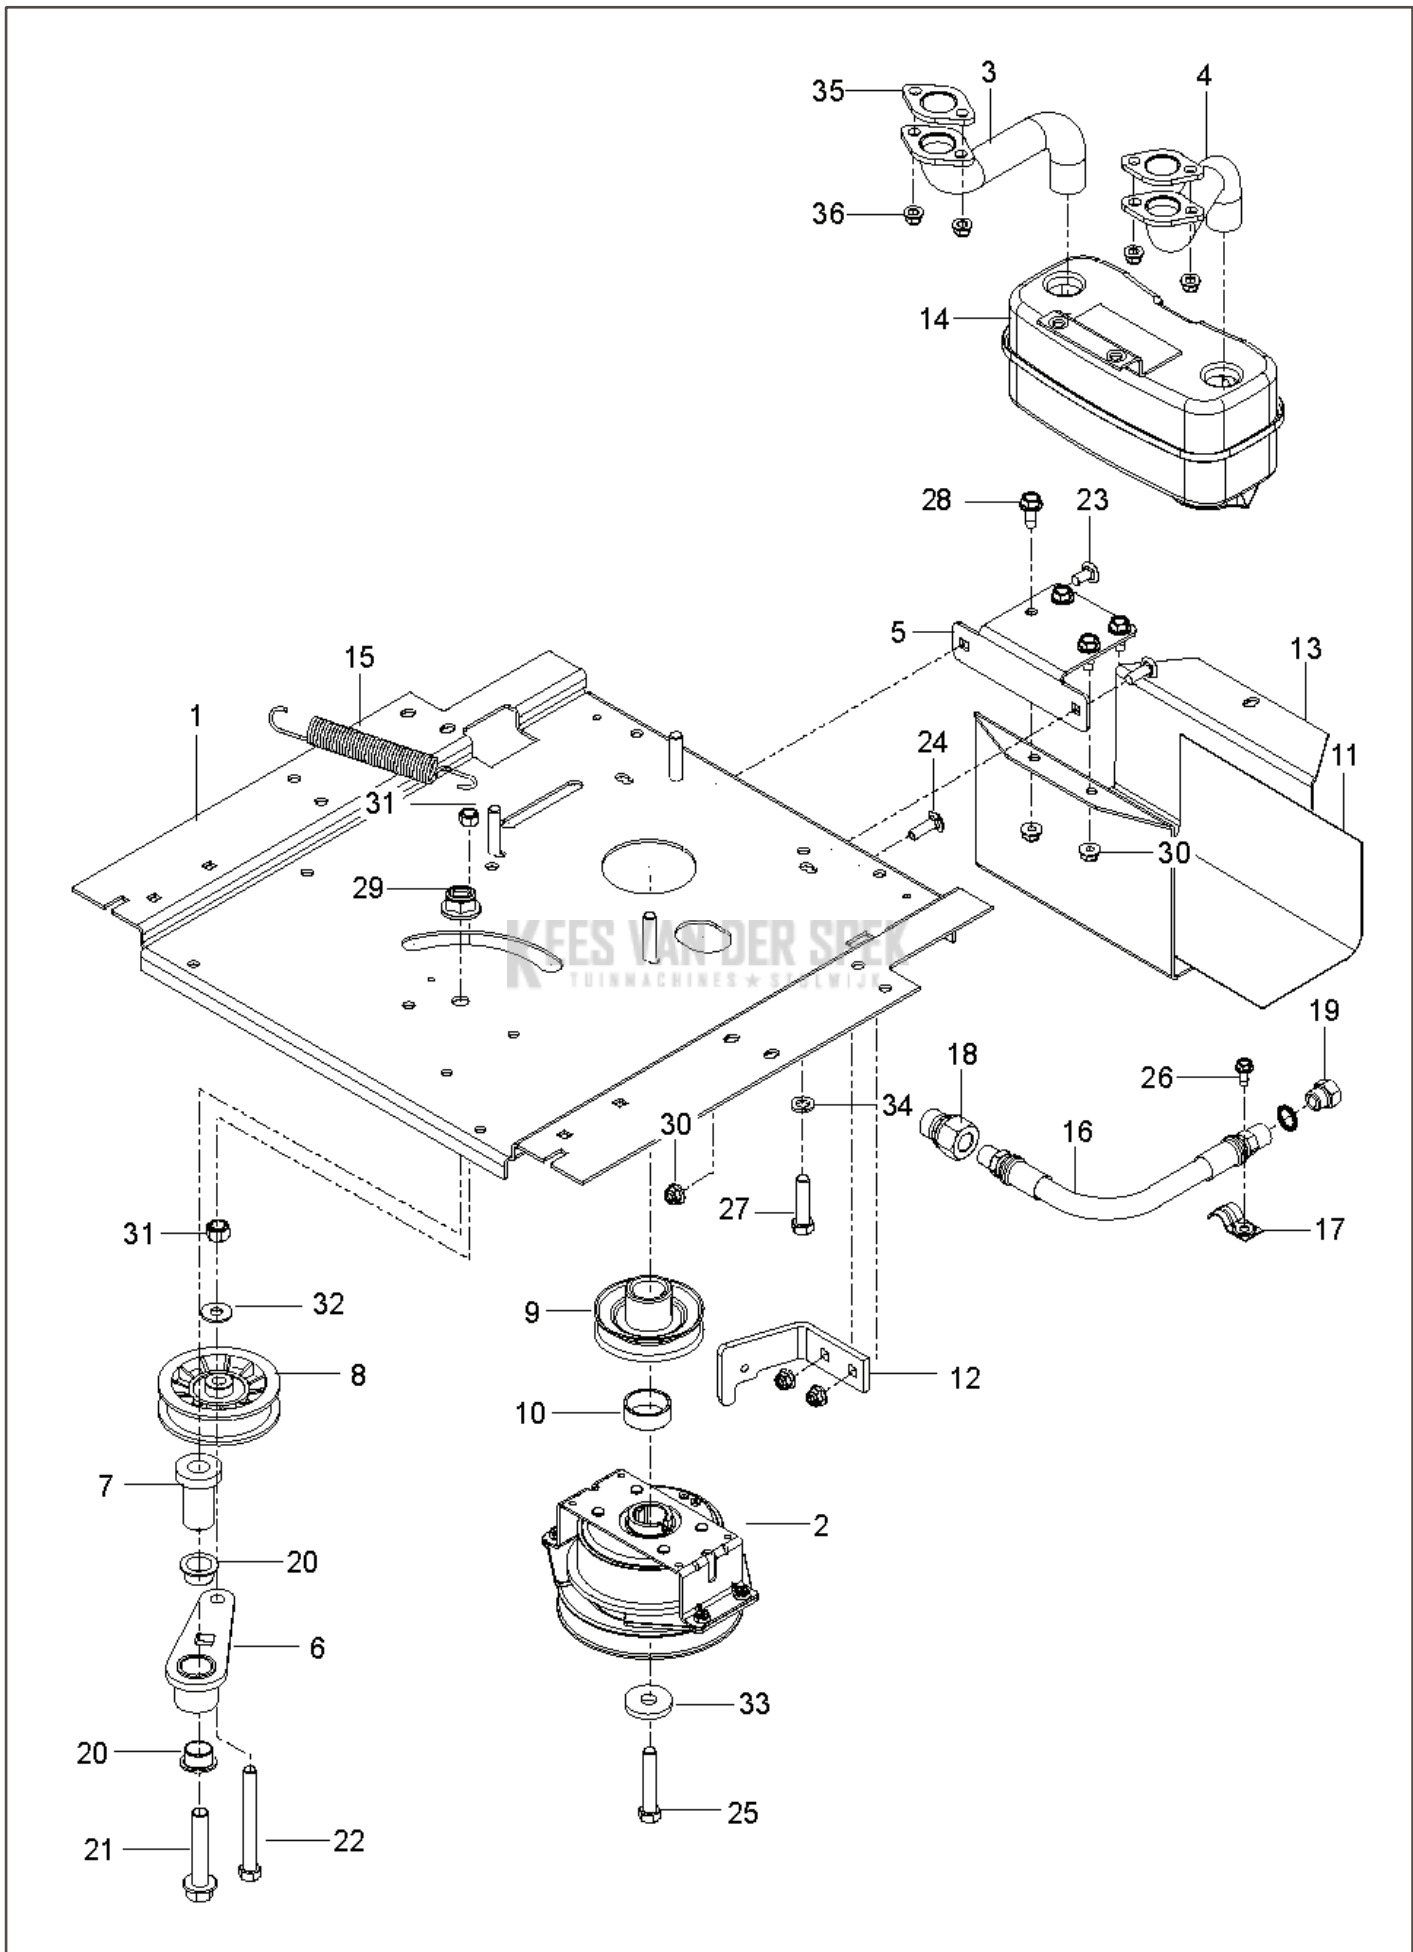

REF.	OMSCHRIJVING	OPMERKING	KIT
1	593898602	PLAAT	1
2	587241601	KOPPELING	1
3	583955701	PIJP	1
4	583955601	PIJP	1
5	581886702	BEVESTIGING	1
6	532448145	ARM	1
7	582538901	SPINDEL	1
8	532177968	POELIE	1
9	587537401	POELIE	1
10	587660101	AFSTANDRING	1
11	539132859	HITTE SCHILD	1
12	587633302	STOP	1
13	587451202	BESCHERMEN	1
14	539131604	GELUIDDEMPER COMPL.	1
15	532196105	VEER	1
16	584825501	SLANG COMPL.	2 19
17	539101363	KLEM	1
18	522599001	ADAPTER	1
19	585807101	PLUG	1
20	501603701	LAGER	2
21	582539501	BOUT	1
22	874520656	BOUT	1
23	539990208	SCREW	2
24	539990316	BOUT	2
25	581332803	BOUT	1
26	817490410	SCREW	1
27	874780620	BOUT	4
28	817490512	SCREW	4
29	521991101	MOER	1
30	539112899	NUT, 5/16-18, NYLOC	5
31	539976979	MOER	2
32	539990692	RING	2
33	532126197	RING	1
34	539990118	RING	4
35	532178151	MUFFLER GASKET	2
36	532184362	MOER	4
	522598601	PIGTAIL	1
	589543901	INSTRUCTIE	1

KAWASAKI ENG ONLY
NOT SHOWN
TUINMACHINES * STOLWIJK