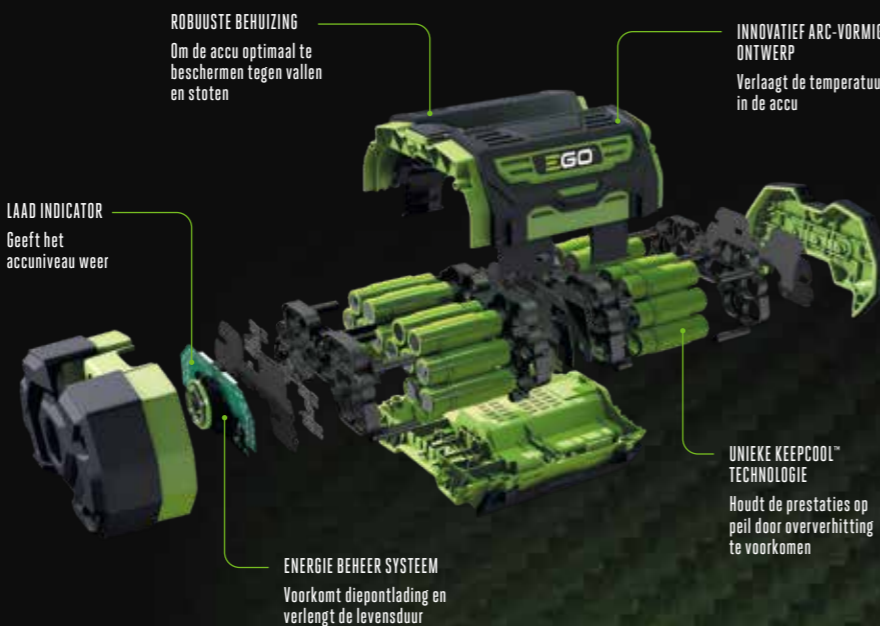

Onze accu's zijn ontwikkeld om effectief te koelen op 3 innovatieve manieren:

Mechanisch – De plaatsing van de accucellen in een ARC-vormig ontwerp.

Chemisch – De unieke KeepCool™ technologie van EGO.

Electronisch – Het unieke en toonaangevend 'power management systeem' van EGO.

HET UNIEKE ARC-VORMIG ONTWERP VAN EGO

VERGROOT OPPERVAK

De ARC-vormige accu is zorgvuldig ontworpen voor optimale koeling en het verminderen van oververhitting. Elke individuele accucel bevindt zich aan de buitenkant van de behuizing en buiten de machine, zodat warmte makkelijk kan worden afgevoerd, in tegenstelling tot accu's in de vorm van een 'baksteen'.