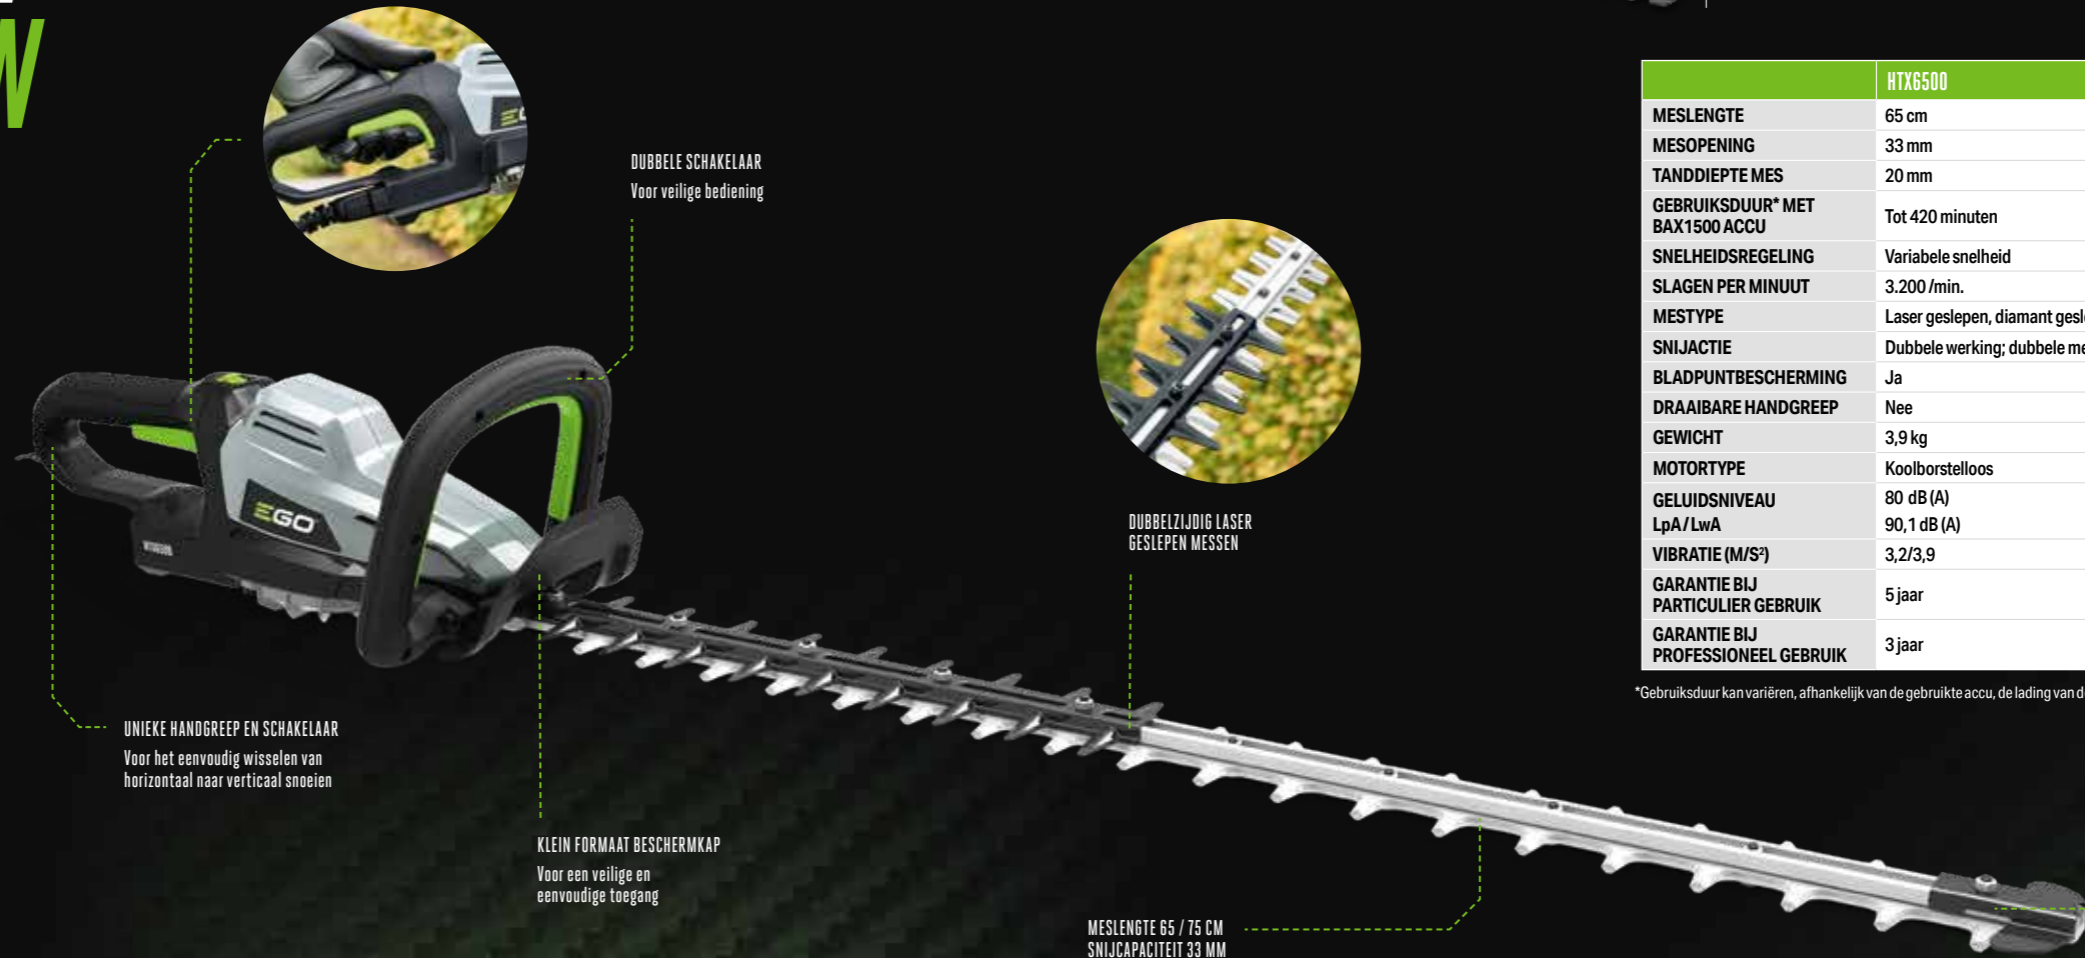

UNIEKE HANDGREEP EN SCHAKELAAR
Voor het eenvoudig wisselen van horizontaal naar verticaal snoeien

KLEIN FORMAAT BESCHERMKAP
Voor een veilige en eenvoudige toegang

DUBBELE SCHAKELAAR
Voor veilige bediening

DUBBELZIJDIG LASER GESLEPEN MESSEN

MESLENGTE 65 / 75 CM
SNIJCAPACITEIT 33 MM

MESPUNTBESCHERMING
Voorkomt schade aan het mes bij aanraking van hekwerk en muren

HTX6500 PRO X HEGGENSCHAAR 65 CM

De variabele snelheidsregeling en lasergeslepen messen met een dubbele werking maken alle klussen eenvoudig. De dubbele veiligheidsschakelaar geeft extra veiligheid en comfort.