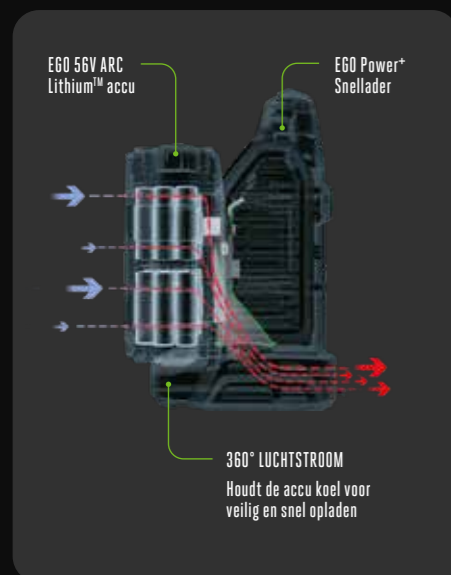

VERGROOT OPPERVAK

De ARC-vormige accu is zorgvuldig ontworpen voor optimale koeling en het verminderen van oververhitting. Elke individuele accucel bevindt zich aan de buitenkant van de behuizing en buiten de machine, zodat warmte makkelijk kan worden afgevoerd, in tegenstelling tot accu's in de vorm van een 'baksteen'.

KEEPCOOL™ TECHNOLOGIE

Het is echter niet alleen het innovatief ARC-vormig ontwerp welke oververhitting voorkomt. Er is nog een slimme manier die de accu koel houdt. Elke accucel is voorzien van ons unieke KeepCool™ faseveranderend materiaal dat warmte opneemt en de accucellen op de ideale temperatuur houdt.

INTELLIGENTE KRACHT

Aan kracht heb je niets zonder goede controle. Daarom worden de 56V accu's van EGO Power+ continu aangestuurd en onder controle gehouden door software, microprocessors en het intelligente energie beheer systeem in de accu. Ze bewaken en optimaliseren constant elke afzonderlijke accucel om de hoogste prestaties, vermogen en looptijd te krijgen.

EXTERN GEMONTEERDE ACCU

In tegenstelling tot andere fabrikanten, worden onze accu's aan de buitenkant van de tuinmachine bevestigd. De accu's zijn niet opgesloten in de tuinmachine, waardoor ze langer koel blijven en langer kracht blijven leveren. Voor extra bescherming is de elektronica beschermd tegen stof en vocht door een beschermende laag (coating). Tevens zijn alle accucellen verpakt in een robuuste behuizing en worden daardoor beschermd tegen stoten en trillingen.