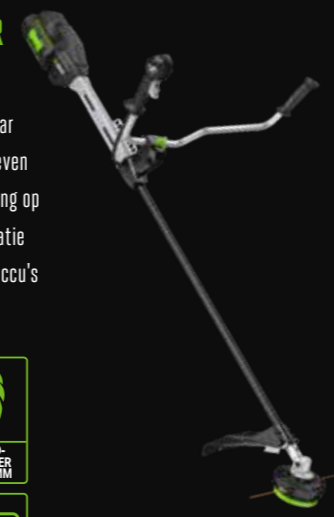

ACCU EN SNELHEIDSLINDICATOR
Handig gepositioneerd op het handvat. Voorzien van 3 snelheden voor verschillende soorten maaiwerk

TOOL-FREE INSTELLEN VAN HANDGREEP
Voor meer comfort

INSTELBAAR HARNAS
Voor een hele dag comfortabel werken

CARBON FIBER STEEL
Sterk en stabiel en vermindert gewicht

NIEUW IN 2024

BCX4500 PRO X GRASTRIMMER / BOSMAAIER MET DUBBELE HANDGREEP

De nieuwe Pro X grastrimmer levert vergelijkbaar vermogen en prestaties als brandstof aangedreven grastrimmers. Met gebruiksvriendelijke bediening op de ergonomische dubbele handgreep in combinatie met een EGO 56V ARC Lithium™ handgedragen accu's voor de hele dag veel vermogen en comfort.