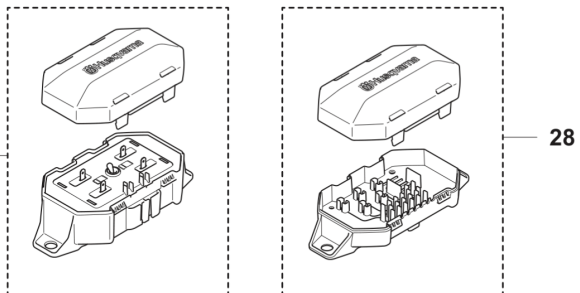

**AUTOMOWER 410XE
ACCESSORIES**

REF.	OMSCHRIJVING	OPMERKING	KIT
2	536664101 HUIS	Automower House	1
3	577469001 STICKER		1
4	586885802 DEKSEL	Kit	1
5	585324002 HENDEL		1
6	585324101 STANG		1
7	580511401 VEER		1
8	585341501 SCHANIERPEN		1
9	585341601 BALK		1
10	575543314 SCREW		1
11	585324001 HENDEL		1
12	585323601 LUIK		1
13	536797201 HUIS	Cover	1
14	597435801 SCREW	Screw kit	1
15	585323802 STEUN		1
16	503226601 MOER 4-KANT		1
17	585323801 STEUN		1
18	535129303 SCHROEF IHANM		1
19	536849202 WHEEL KIT	Terrain kit	1
20	505132803 BORSTELSET	Wheel Brush refill kit	1
21	590855101 KIT	Maintenance and Cleaning kit	1
22	536849302 WALL HANGER		1
23	598013102 BEKABELING COMPL.	Battery tester cable	1
24	593967901 SPRAY	Care and Shine Spray	1
25	580689502 PLAATJE	Warranty seal	1
26	529880501 KIT	FlexiFence	1
27	529459701 KIT	Automower Area Switch	1
28	599801701 DOOS	Connector protection box	1