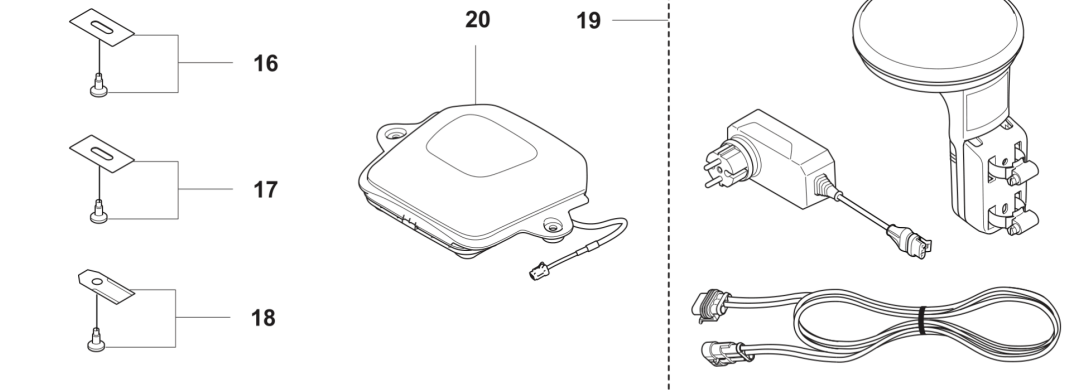

**AUTOMOWER 410XE NERA
INSTALLATION ACCESSORIES**

REF.	OMSCHRIJVING	OPMERKING	KIT	
1	599628501	MOTOR UNIT	EU	1
1	599628502	MOTOR UNIT	GB,IE	1
1	599628503	MOTOR UNIT	CH	1
1	599628505	MOTOR UNIT	AUS/NZ	1
1	599628504	MOTOR UNIT	US/CA	1
2	579825103	KABEL COMPL.	Low Voltage Cable 3 m	1
3	579825104	KABEL COMPL.	Low Voltage Cable 5 m	1
4	579825101	KABEL COMPL.	Low Voltage Cable 20 m	1
4	579825102	KABEL COMPL.	Low Voltage Cable 10 m	1
5	967972101	INSTALLATION KIT	S Wire 150 m, Staples 300 pc, Connectors 3 pcs, Couplers 5 pcs	1
5	967972201	INSTALLATION KIT	M Wire 250 m, Staples 400 pc, Connectors 3 pcs, Couplers 5 pcs	1
5	967972301	INSTALLATION KIT	L Wire 400 m, Staples 600 pc, Connectors 5 pcs, Couplers 5 pcs	1
6	535129002	VERBINDER	Loop Wire Connector, Blister Pack 100 pcs	1
6	577864801	VERBINDER	Loop Wire Connector	1
7	501980203	KOPPELSTUK	Coupler, 100 pcs	1
7	577864701	KOPPELSTUK	Coupler	1
8	577864201	NIET	100 pcs	1
9	597237802	KABEL	Wire, 50m	1
10	597237801	KABEL	Wire, 150m	1
11	580662006	KABEL	Wire, 250m	1
12	593297702	KABEL	Wire, 300m	1
12	580662009	KABEL	Wire, 800m	1
12	522914102	KABEL	Wire, 500m	1
15	597539501	KIT	Boundary wire repair kit	1
16	595084401	BLADE SET	Endurance Blade, 6 pcs	1
16	595084402	BLADE SET	Endurance Blade, 45 pcs	1
16	595084403	BLADE SET	Endurance Blade, 300 pcs	1
17	599805201	BLADE SET	Endurance HSS Blades 6 pcs	1
17	599805202	BLADE SET	Endurance HSS Blades 45 pcs	1
17	599805203	BLADE SET	Endurance HSS Blades 300 pcs	1
18	577864603	BLADE SET	Blades 9 pcs incl. Screws	1
18	577606505	BLADE SET	Blades 45 pcs incl. Screws	1
18	577606604	BLADE SET	Blades 300 pcs incl. Screws	1
18	599805301	BLADE SET	Blades 45 pcs	1
18	599805302	BLADE SET	Blades 300 pcs	1
19	970663303	REFERENCE STATION	GB,IE	1
19	970663304	REFERENCE STATION	CH	1
19	970663301	REFERENCE STATION	EU	1
20	970663201	EPOS MODULE		1
22	597435801	SCREW	Anchor screws, 6pcs	1

KIES VAN DER SPEK
11518 ASTOLWIJK