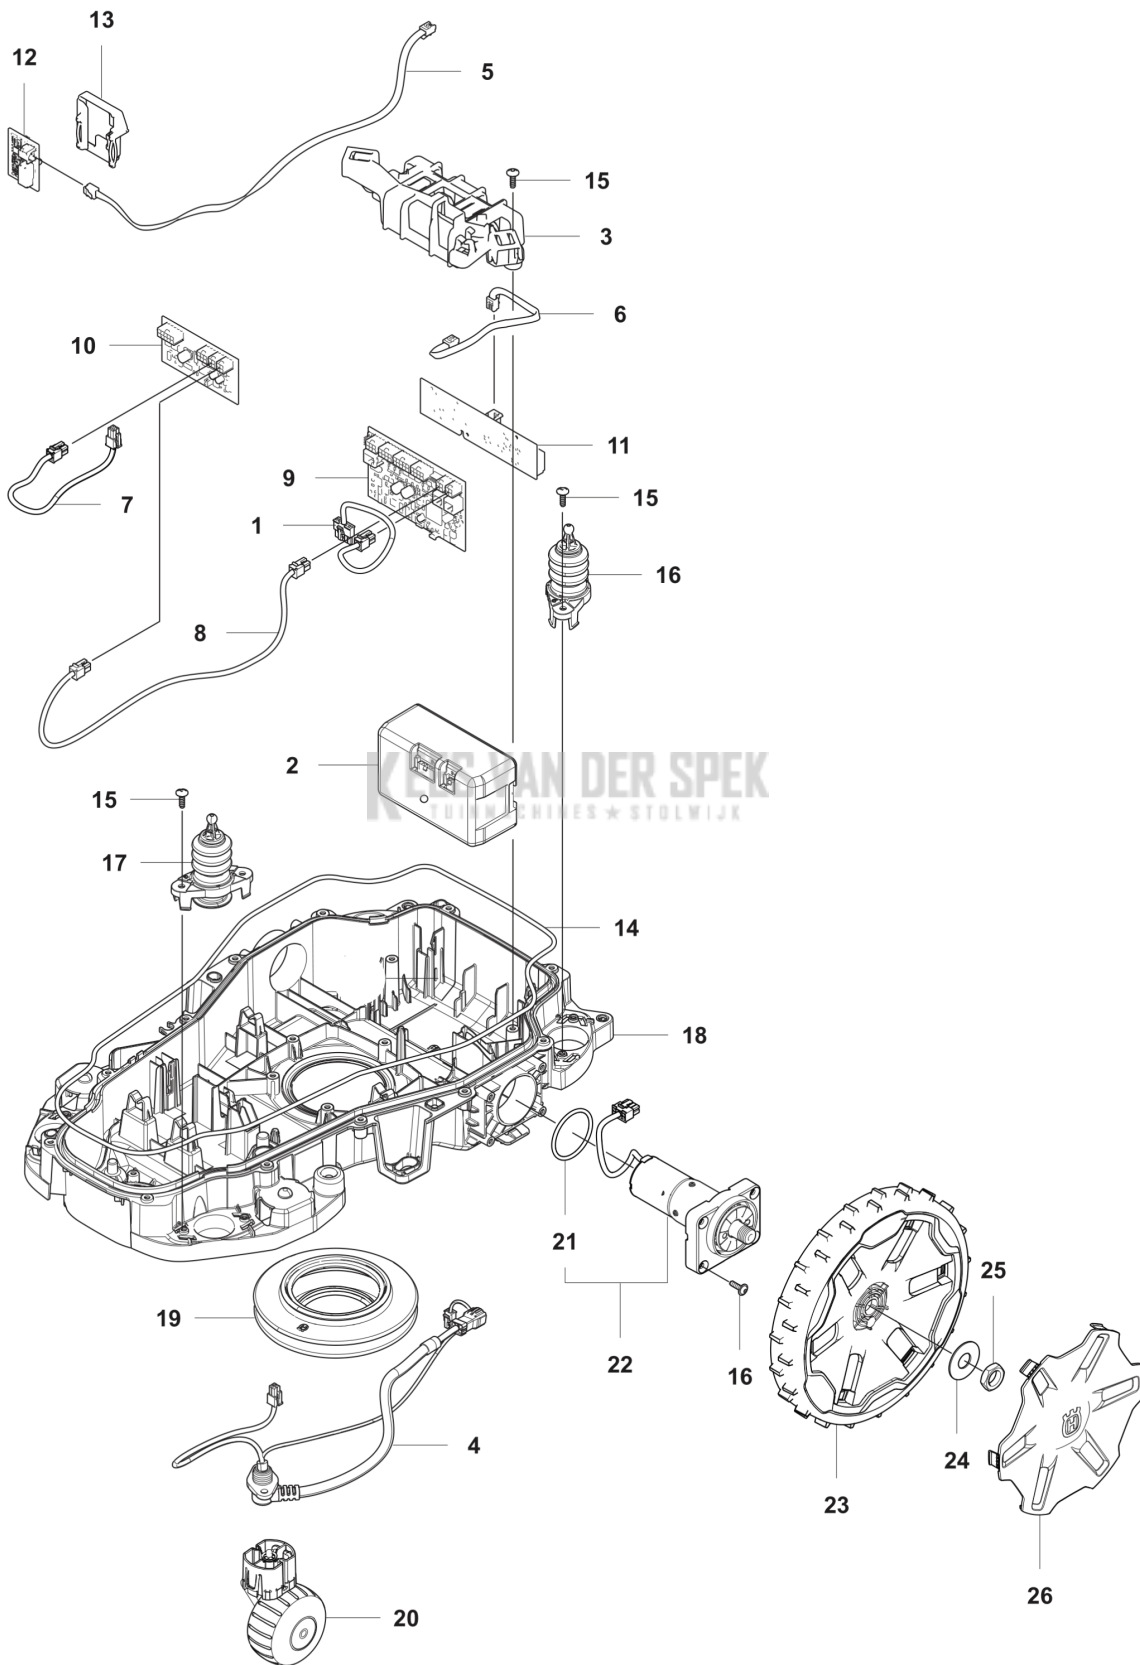

AUTOMOWER 410XE NERA
CHASSIS LOWER

REF.	OMSCHRIJVING	OPMERKING	KIT
1	535280504 BEKABELING COMPL.	Wiring assy battery	1
2	536898201 ACCU		1
3	536971001 BEVESTIGING		1
4	546333601 BEKABELING COMPL.	Main Cable	1
5	536253905 BEKABELING COMPL.	Wiring assy loop sensor rear	1
6	536253908 BEKABELING COMPL.	Wiring assy loop sensor front	1
7	591203105 BEKABELING COMPL.	Wiring assy motor control	1
8	591203104 BEKABELING COMPL.	Wiring assy motor control	1
9	591125602 PRINTPLAAT COMPL.	Motor contol circuit board rear	1
10	536657701 PRINTPLAAT COMPL.	Motor contol circuit board front	1
11	591125703 PRINTPLAAT COMPL.	Loop sensor circuit board front	1
12	536657101 PRINTPLAAT COMPL.	Loop sensor circuit board rear	1
13	538641201 FRAME	Holder loop sensor circuit board	1
14	574874709 AFDICHTINGSSTRIP		1
15	574450101 SCHROEF ITXPANT		20
16	531281301 JOYSTICK ASSY	Joystick collision front	2
17	531281201 JOYSTICK ASSY	Joystick lift & collision rear	2
18	536970801 CHASSIS	Chassis lower	1
19	599318301 BALG		1
20	589300802 WIEL COMPL.	Rear wheel	2
21	580443902 O-RING		2
22	599683402 WHEEL MOTOR ASSY	Wheel motor	2
23	538816501 WIEL COMPL.	Front wheel	2
24	586210601 RING		1
25	731432401 DUNNE ZESKANTIGE MOER		2
26	531356501 NAAFDOP		2