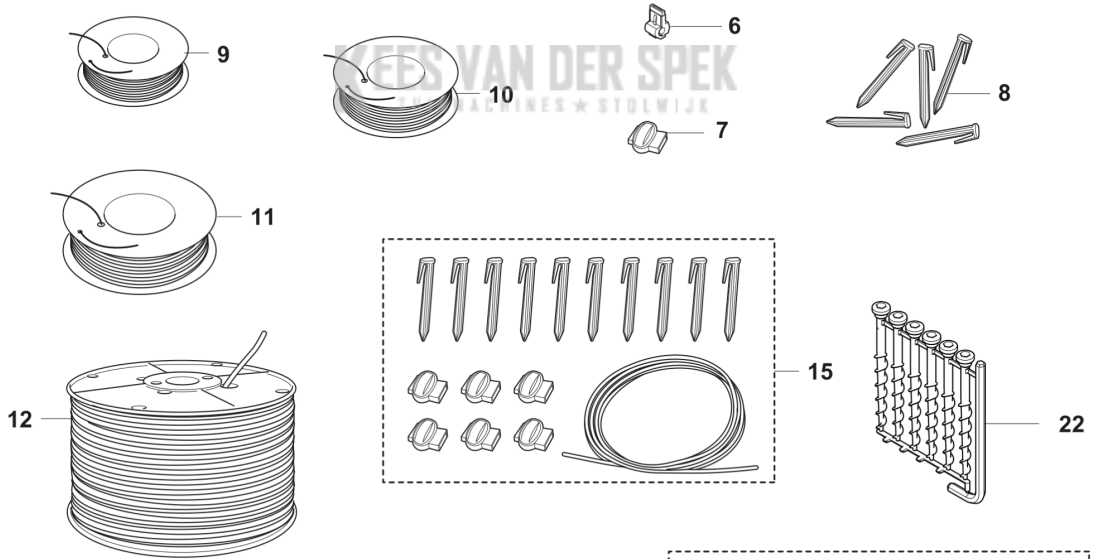

**AUTOMOWER 410XE NERA
INSTALLATION ACCESSORIES**

REF.	OMSCHRIJVING	OPMERKING	KIT	
1	599628501	MOTOR UNIT	EU	1
1	599628502	MOTOR UNIT	GB,IE	1
1	599628503	MOTOR UNIT	CH	1
1	599628505	MOTOR UNIT	AUS/NZ	1
1	599628504	MOTOR UNIT	US/CA	1
2	579825103	KABEL COMPL.	Low Voltage Cable 3 m	1
3	579825104	KABEL COMPL.	Low Voltage Cable 5 m	1
4	579825101	KABEL COMPL.	Low Voltage Cable 20 m	1
4	579825102	KABEL COMPL.	Low Voltage Cable 10 m	1
5	967972101	INSTALLATION KIT	S Wire 150 m, Staples 300 pc, Connectors 3 pcs, Couplers 5 pcs	1
5	967972201	INSTALLATION KIT	M Wire 250 m, Staples 400 pc, Connectors 3 pcs, Couplers 5 pcs	1
5	967972301	INSTALLATION KIT	L Wire 400 m, Staples 600 pc, Connectors 5 pcs, Couplers 5 pcs	1
6	535129002	VERBINDER	Loop Wire Connector, Blister Pack 100 pcs	1
6	577864801	VERBINDER	Loop Wire Connector	1
7	501980203	KOPPELSTUK	Coupler, 100 pcs	1
7	577864701	KOPPELSTUK	Coupler	1
8	577864201	NIET	100 pcs	1
9	597237802	KABEL	Wire, 50m	1
10	597237801	KABEL	Wire, 150m	1
11	580662006	KABEL	Wire, 250m	1
12	593297702	KABEL	Wire, 300m	1
12	580662009	KABEL	Wire, 800m	1
12	522914102	KABEL	Wire, 500m	1
15	597539501	KIT	Boundary wire repair kit	1
16	595084401	BLADE SET	Endurance Blade, 6 pcs	1
16	595084402	BLADE SET	Endurance Blade, 45 pcs	1
16	595084403	BLADE SET	Endurance Blade, 300 pcs	1
17	599805201	BLADE SET	Endurance HSS Blades 6 pcs	1
17	599805202	BLADE SET	Endurance HSS Blades 45 pcs	1
17	599805203	BLADE SET	Endurance HSS Blades 300 pcs	1
18	577864603	BLADE SET	Blades 9 pcs incl. Screws	1
18	577606505	BLADE SET	Blades 45 pcs incl. Screws	1
18	577606604	BLADE SET	Blades 300 pcs incl. Screws	1
18	599805301	BLADE SET	Blades 45 pcs	1
18	599805302	BLADE SET	Blades 300 pcs	1
19	970663303	REFERENCE STATION	GB,IE	1
19	970663304	REFERENCE STATION	CH	1
19	970663301	REFERENCE STATION	EU	1
20	970663201	EPOS MODULE		1
22	597435801	SCREW	Anchor screws, 6pcs	1

KIES VAN DER SPEK
11518 ASTOLWIJK