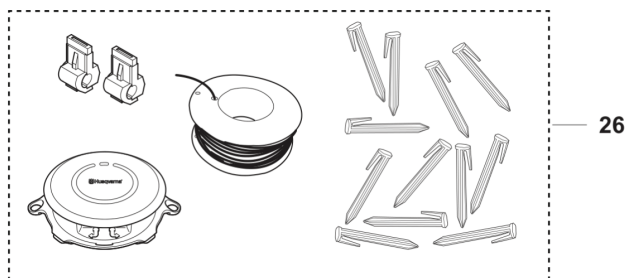

**AUTOMOWER 410XE
ACCESSORIES**

REF.	OMSCHRIJVING	OPMERKING	KIT
2	536664101 HUIS	Automower House	1
3	577469001 STICKER		1
4	586885802 DEKSEL	Kit	1
5	585324002 HENDEL		1
6	585324101 STANG		1
7	580511401 VEER		1
8	585341501 SCHANIERPEN		1
9	585341601 BALK		1
10	575543314 SCREW		1
11	585324001 HENDEL		1
12	585323601 LUIK		1
13	536797201 HUIS	Cover	1
14	597435801 SCREW	Screw kit	1
15	585323802 STEUN		1
16	503226601 MOER 4-KANT		1
17	585323801 STEUN		1
18	535129303 SCHROEF IHANM		1
19	536849202 WHEEL KIT	Terrain kit	1
20	505132803 BORSTELSET	Wheel Brush refill kit	1
21	590855101 KIT	Maintenance and Cleaning kit	1
22	536849302 WALL HANGER		1
23	598013102 BEKABELING COMPL.	Battery tester cable	1
24	593967901 SPRAY	Care and Shine Spray	1
25	580689502 PLAATJE	Warranty seal	1
26	529880501 KIT	FlexiFence	1
27	529459701 KIT	Automower Area Switch	1
28	599801701 DOOS	Connector protection box	1