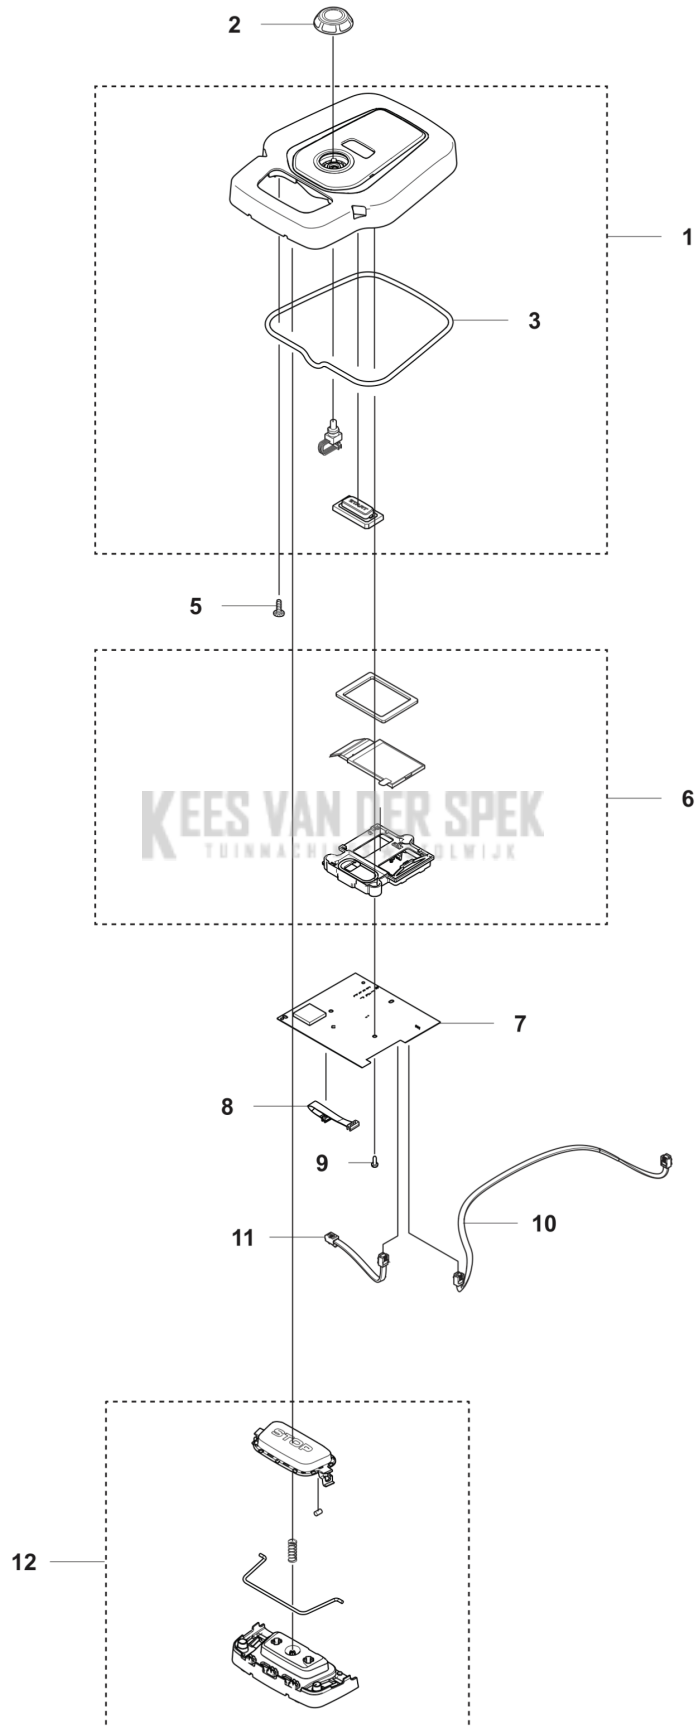

CATALOGUS MET RESERVEONDERDELEN
: HUSQVARNA AUTOMOWER® 410XE NERA

Lijst van reserve-onderdelen

LIJST VAN RESERVE-ONDERDELEN

**AUTOMOWER 410XE NERA
COVER**

REF.	OMSCHRIJVING	OPMERKING	KIT
1	538893701 COVER ASSY	Top cover kit	1
2	574450101 SCHROEF ITXPANT		26
3	546525701 DEKSELSET	Nose module kit	1
4	587423502 STICKER	Husqvarna crown	1
5	536998301 HUIS	Nose cover	1
6	536997801 PANEEL	Accessory cover	1
7	538876301 SENSOR ASSY	Radar kit	1
8	531407201 BEKABELING COMPL.	Radar cable	1
9	537555901 BEKABELING COMPL.	LED lights	1
10	546525301 BODY KIT		1
11	536997401 BUMPER	Rear bumper	1
12	593355202 KLEM		1
13	593778401 KLEM		6
14	593822101 MAGNEET		1
15	546632301 KOPPELING	Snaploc	4
16	538904301 HENDEL		1
17	536997501 BUMPER	Front bumper	1

**AUTOMOWER 410XE NERA
CONSOLE**

REF.	OMSCHRIJVING	OPMERKING	KIT
1	538876601 DEKSELSET		1
2	531375901 KNOP	Jog Wheel	1
3	599911803 AFDICHTING	Sealing strip	1
5	574450101 SCHROEF ITXPANT		4
6	538822401 DISPLAY KIT		1
7	599702701 PRINTPLAAT COMPL.	Application circuit board	1
8	535588201 BEKABELING COMPL.	Wiring assy Start Button	1
9	525887402 SCREW CITXPANT		3
10	589350805 BEKABELING COMPL.	Wiring Assy Magnetic sensor	1
11	536253901 BEKABELING COMPL.	Wiring Assy Communication circuit board	1
12	531376301 BUTTON ASSY	Stop Button kit	1

AUTOMOWER 410XE NERA
CHASSIS UPPER

REF.	OMSCHRIJVING	OPMERKING	KIT
1	586038902 DEKSEL	Cover air filter	1
2	577753701 FILTER	Air filter	1
3	536969901 CHASSIS	Chassis upper	1
4	591125501 PRINTPLAAT COMPL.	Magnetic sensor circuit board	1
5	535563901 HOUDER	Holder magnetic sensor circuit board	1
6	574450101 SCHROEF ITXPANT		14
7	536253911 BEKABELING COMPL.	Wiring Assy Magnetic sensor	1
8	531351802 BEKABELING COMPL.	Buzzer	1
9	586662313 GPS MODULE	Communication circuit board, CBT5	1