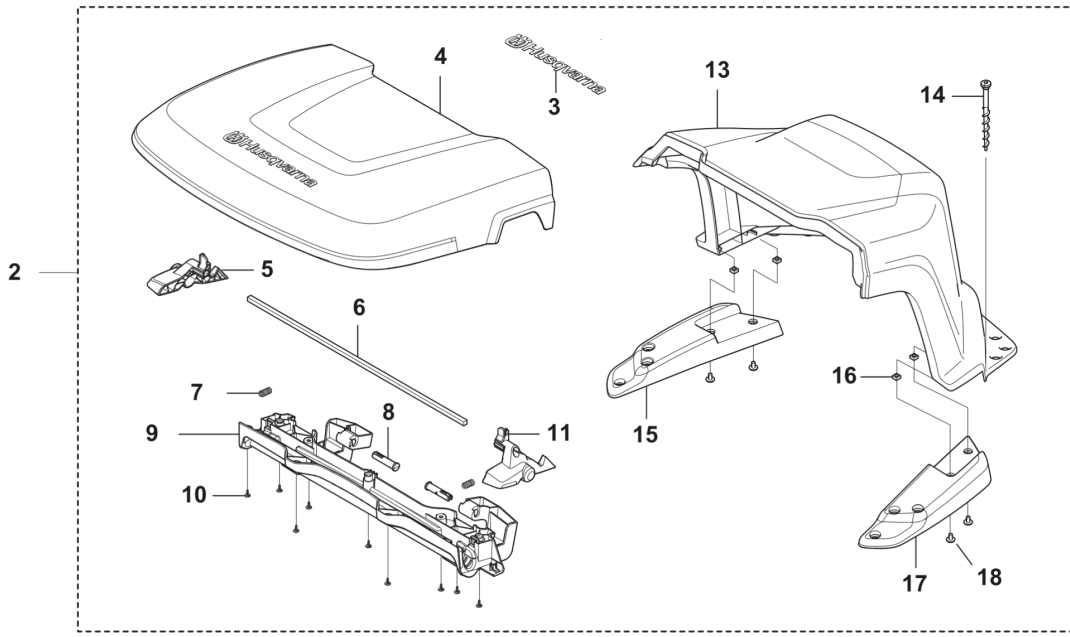

**AUTOMOWER 410XE
ACCESSORIES**

REF.	OMSCHRIJVING	OPMERKING	KIT
2	536664101 HUIS	Automower House	1
3	577469001 STICKER		1
4	586885802 DEKSEL	Kit	1
5	585324002 HENDEL		1
6	585324101 STANG		1
7	580511401 VEER		1
8	585341501 SCHANIERPEN		1
9	585341601 BALK		1
10	575543314 SCREW		1
11	585324001 HENDEL		1
12	585323601 LUIK		1
13	536797201 HUIS	Cover	1
14	597435801 SCREW	Screw kit	1
15	585323802 STEUN		1
16	503226601 MOER 4-KANT		1
17	585323801 STEUN		1
18	535129303 SCHROEF IHANM		1
19	536849202 WHEEL KIT	Terrain kit	1
20	505132803 BORSTELSET	Wheel Brush refill kit	1
21	590855101 KIT	Maintenance and Cleaning kit	1
22	536849302 WALL HANGER		1
23	598013102 BEKABELING COMPL.	Battery tester cable	1
24	593967901 SPRAY	Care and Shine Spray	1
25	580689502 PLAATJE	Warranty seal	1
26	529880501 KIT	FlexiFence	1
27	529459701 KIT	Automower Area Switch	1
28	599801701 DOOS	Connector protection box	1