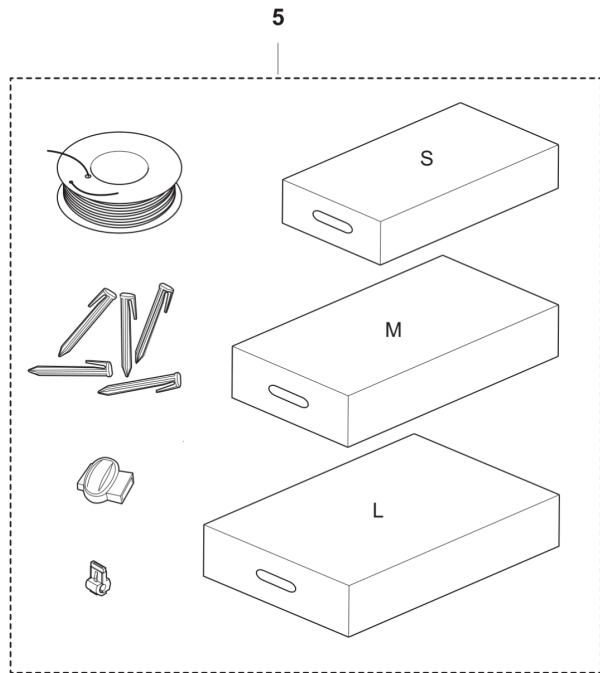

**AUTOMOWER 410XE NERA
INSTALLATION ACCESSORIES**

REF.	OMSCHRIJVING	OPMERKING	KIT	
1	599628501	MOTOR UNIT	EU	1
1	599628502	MOTOR UNIT	GB,IE	1
1	599628503	MOTOR UNIT	CH	1
1	599628505	MOTOR UNIT	AUS/NZ	1
1	599628504	MOTOR UNIT	US/CA	1
2	579825103	KABEL COMPL.	Low Voltage Cable 3 m	1
3	579825104	KABEL COMPL.	Low Voltage Cable 5 m	1
4	579825101	KABEL COMPL.	Low Voltage Cable 20 m	1
4	579825102	KABEL COMPL.	Low Voltage Cable 10 m	1
5	967972101	INSTALLATION KIT	S Wire 150 m, Staples 300 pc, Connectors 3 pcs, Couplers 5 pcs	1
5	967972201	INSTALLATION KIT	M Wire 250 m, Staples 400 pc, Connectors 3 pcs, Couplers 5 pcs	1
5	967972301	INSTALLATION KIT	L Wire 400 m, Staples 600 pc, Connectors 5 pcs, Couplers 5 pcs	1
6	535129002	VERBINDER	Loop Wire Connector, Blister Pack 100 pcs	1
6	577864801	VERBINDER	Loop Wire Connector	1
7	501980203	KOPPELSTUK	Coupler, 100 pcs	1
7	577864701	KOPPELSTUK	Coupler	1
8	577864201	NIET	100 pcs	1
9	597237802	KABEL	Wire, 50m	1
10	597237801	KABEL	Wire, 150m	1
11	580662006	KABEL	Wire, 250m	1
12	593297702	KABEL	Wire, 300m	1
12	580662009	KABEL	Wire, 800m	1
12	522914102	KABEL	Wire, 500m	1
15	597539501	KIT	Boundary wire repair kit	1
16	595084401	BLADE SET	Endurance Blade, 6 pcs	1
16	595084402	BLADE SET	Endurance Blade, 45 pcs	1
16	595084403	BLADE SET	Endurance Blade, 300 pcs	1
17	599805201	BLADE SET	Endurance HSS Blades 6 pcs	1
17	599805202	BLADE SET	Endurance HSS Blades 45 pcs	1
17	599805203	BLADE SET	Endurance HSS Blades 300 pcs	1
18	577864603	BLADE SET	Blades 9 pcs incl. Screws	1
18	577606505	BLADE SET	Blades 45 pcs incl. Screws	1
18	577606604	BLADE SET	Blades 300 pcs incl. Screws	1
18	599805301	BLADE SET	Blades 45 pcs	1
18	599805302	BLADE SET	Blades 300 pcs	1
19	970663303	REFERENCE STATION	GB,IE	1
19	970663304	REFERENCE STATION	CH	1
19	970663301	REFERENCE STATION	EU	1
20	970663201	EPOS MODULE		1
22	597435801	SCREW	Anchor screws, 6pcs	1

KIES VAN DER SPEK
11518 ASTOLWIJK