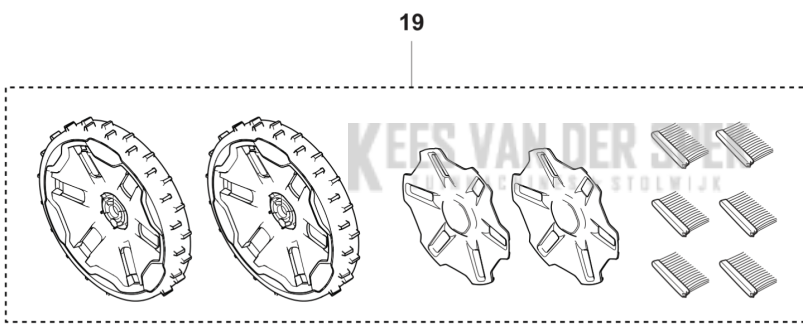

**AUTOMOWER 410XE
ACCESSORIES**

REF.	OMSCHRIJVING	OPMERKING	KIT
2	536664101 HUIS	Automower House	1
3	577469001 STICKER		1
4	586885802 DEKSEL	Kit	1
5	585324002 HENDEL		1
6	585324101 STANG		1
7	580511401 VEER		1
8	585341501 SCHANIERPEN		1
9	585341601 BALK		1
10	575543314 SCREW		1
11	585324001 HENDEL		1
12	585323601 LUIK		1
13	536797201 HUIS	Cover	1
14	597435801 SCREW	Screw kit	1
15	585323802 STEUN		1
16	503226601 MOER 4-KANT		1
17	585323801 STEUN		1
18	535129303 SCHROEF IHANM		1
19	536849202 WHEEL KIT	Terrain kit	1
20	505132803 BORSTELSET	Wheel Brush refill kit	1
21	590855101 KIT	Maintenance and Cleaning kit	1
22	536849302 WALL HANGER		1
23	598013102 BEKABELING COMPL.	Battery tester cable	1
24	593967901 SPRAY	Care and Shine Spray	1
25	580689502 PLAATJE	Warranty seal	1
26	529880501 KIT	FlexiFence	1
27	529459701 KIT	Automower Area Switch	1
28	599801701 DOOS	Connector protection box	1