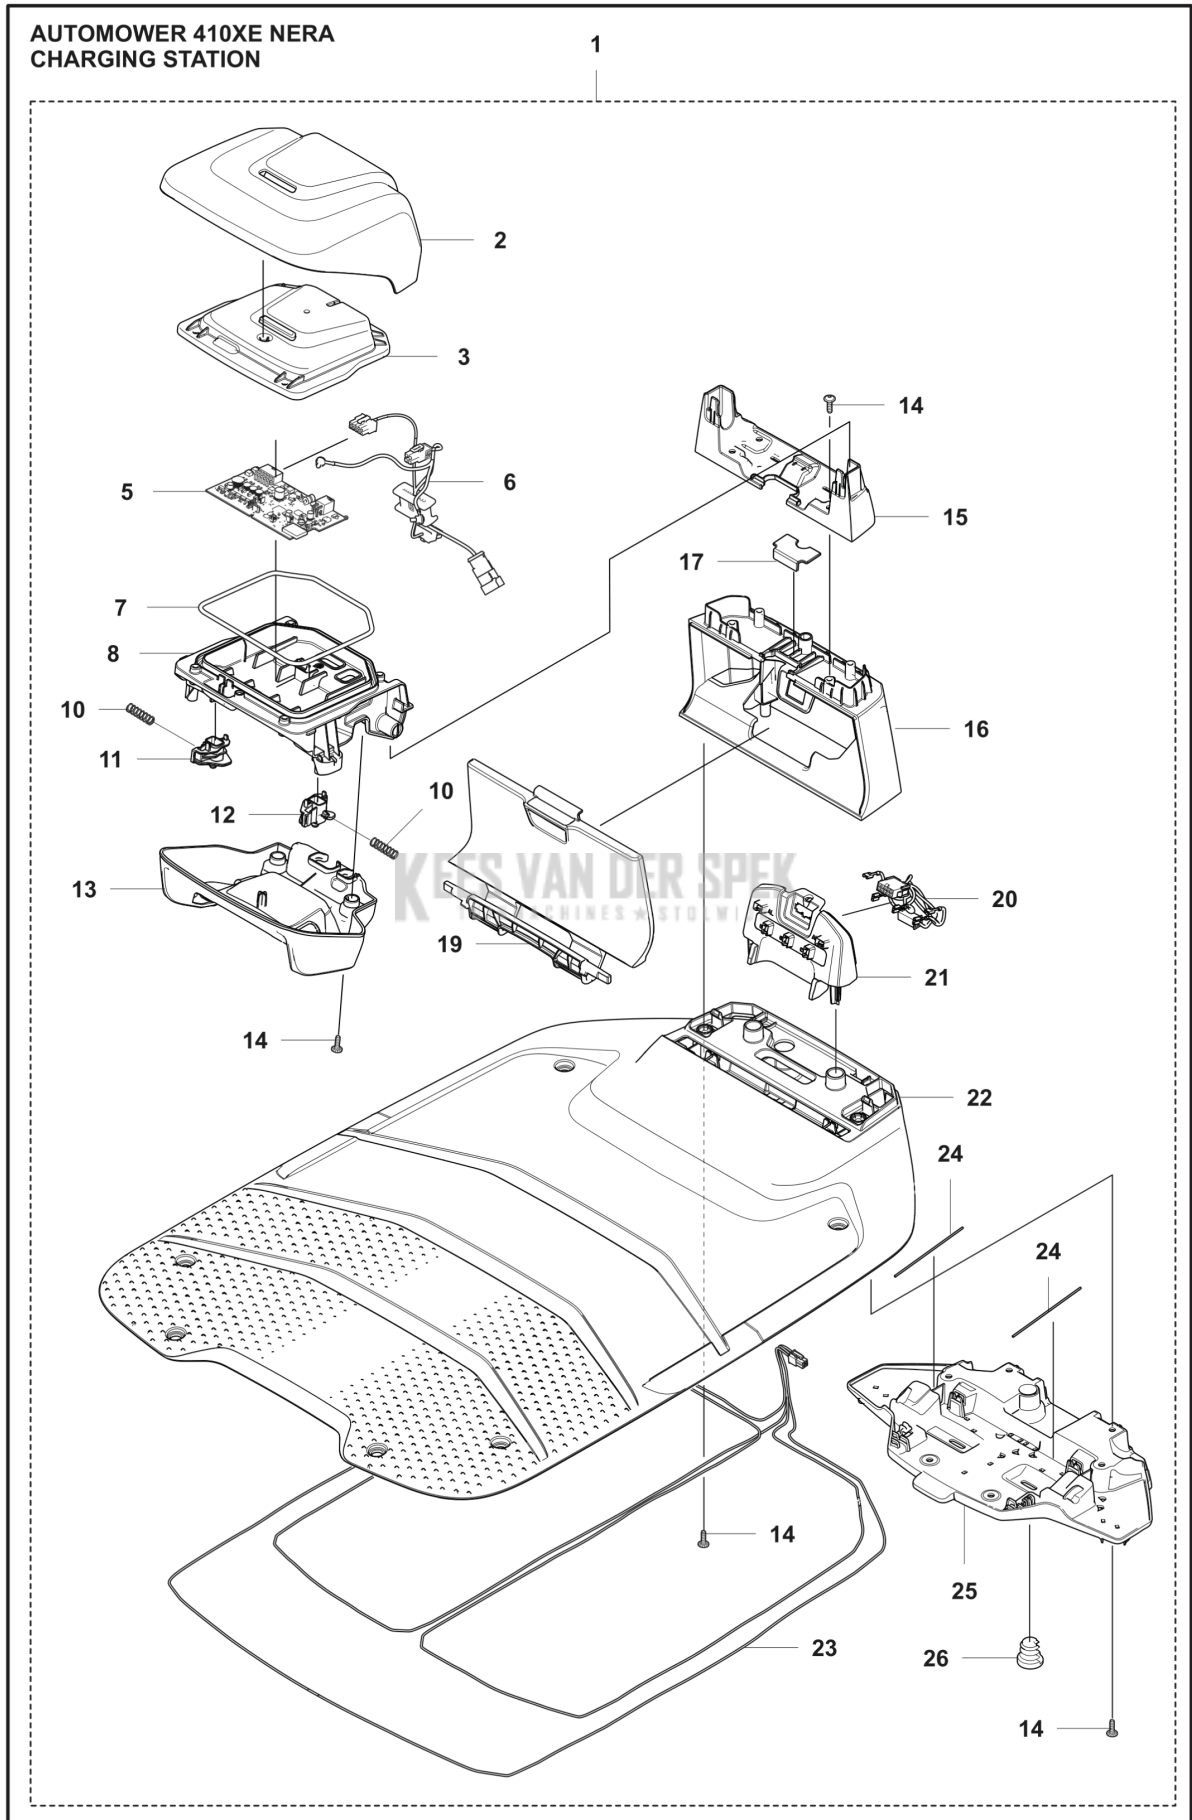

**AUTOMOWER 410XE NERA
CHARGING STATION**

REF.	OMSCHRIJVING	OPMERKING	KIT
1	531422302	LAADSTATION	1
2	531422502	KAP	Upper Cover
3	531422902	DEKSEL	1
5	529899501	PRINTPLAAT COMPL.	Charging station circuit board
6	536055201	BEKABELING COMPL.	Wiring Assy CS Main
7	574874708	AFDICHTINGSSTRIP	1
8	531423002	FRAME	1
10	535130101	VEER	2
11	531422601	KLEP	Contact Plate Left
12	531422602	KLEP	Contact Plate Right
13	531422701	OMHULSEL	Lower Cover
14	574450101	SCHROEF ITPANT	12
15	535558601	STEUN	1
16	531422401	HUIS	1
17	536177201	DEKSEL	1
19	531422801	LUIK	1
20	535600701	BEKABELING COMPL.	Wiring Assy Antenna bridge
21	535600601	HUIS	Cable Holder
22	531423101	BASEPLATE	Charging Station Baseplate
23	536166001	BEKABELING COMPL.	Wiring Assy Baseplate
24	588470201	VEER	2
25	535600501	VERANKERINGSPLAAT	Baseplate Support
26	531262701	PLUG	1