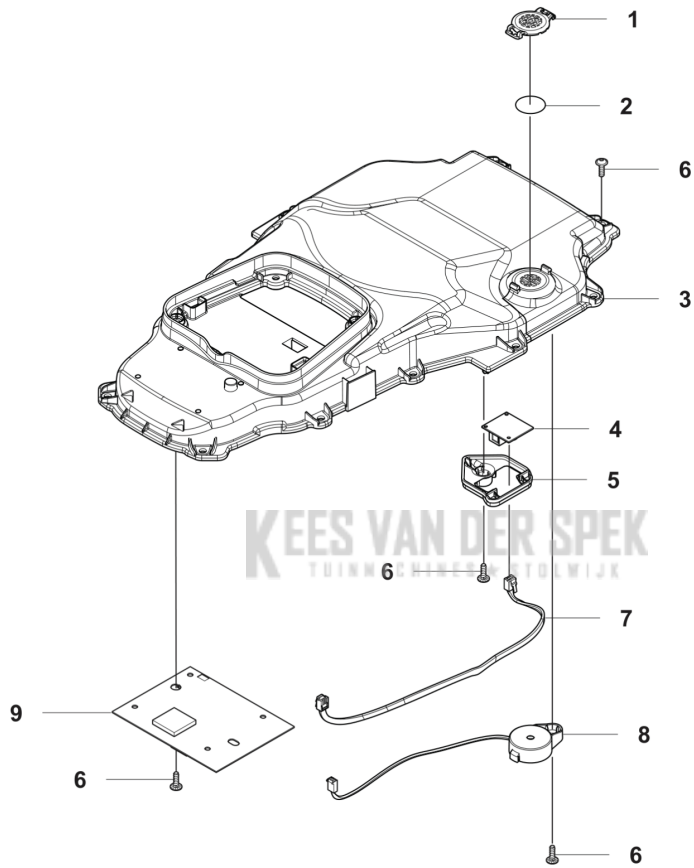

CATALOGUS MET RESERVEONDERDELEN
: HUSQVARNA AUTOMOWER® 410XE NERA

Lijst van reserve-onderdelen

LIJST VAN RESERVE-ONDERDELEN

**AUTOMOWER 410XE NERA
COVER**

REF.	OMSCHRIJVING	OPMERKING	KIT
1	538893701 COVER ASSY	Top cover kit	1
2	574450101 SCHROEF ITXPANT		26
3	546525701 DEKSELSET	Nose module kit	1
4	587423502 STICKER	Husqvarna crown	1
5	536998301 HUIS	Nose cover	1
6	536997801 PANEEL	Accessory cover	1
7	538876301 SENSOR ASSY	Radar kit	1
8	531407201 BEKABELING COMPL.	Radar cable	1
9	537555901 BEKABELING COMPL.	LED lights	1
10	546525301 BODY KIT		1
11	536997401 BUMPER	Rear bumper	1
12	593355202 KLEM		1
13	593778401 KLEM		6
14	593822101 MAGNEET		1
15	546632301 KOPPELING	Snaploc	4
16	538904301 HENDEL		1
17	536997501 BUMPER	Front bumper	1

**AUTOMOWER 410XE NERA
CONSOLE**

REF.	OMSCHRIJVING	OPMERKING	KIT
1	538876601 DEKSELSET		1
2	531375901 KNOP	Jog Wheel	1
3	599911803 AFDICHTING	Sealing strip	1
5	574450101 SCHROEF ITXPANT		4
6	538822401 DISPLAY KIT		1
7	599702701 PRINTPLAAT COMPL.	Application circuit board	1
8	535588201 BEKABELING COMPL.	Wiring assy Start Button	1
9	525887402 SCREW CITXPANT		3
10	589350805 BEKABELING COMPL.	Wiring Assy Magnetic sensor	1
11	536253901 BEKABELING COMPL.	Wiring Assy Communication circuit board	1
12	531376301 BUTTON ASSY	Stop Button kit	1

AUTOMOWER 410XE NERA
CHASSIS UPPER

REF.	OMSCHRIJVING	OPMERKING	KIT
1	586038902 DEKSEL	Cover air filter	1
2	577753701 FILTER	Air filter	1
3	536969901 CHASSIS	Chassis upper	1
4	591125501 PRINTPLAAT COMPL.	Magnetic sensor circuit board	1
5	535563901 HOUDER	Holder magnetic sensor circuit board	1
6	574450101 SCHROEF ITXPANT		14
7	536253911 BEKABELING COMPL.	Wiring Assy Magnetic sensor	1
8	531351802 BEKABELING COMPL.	Buzzer	1
9	586662313 GPS MODULE	Communication circuit board, CBT5	1