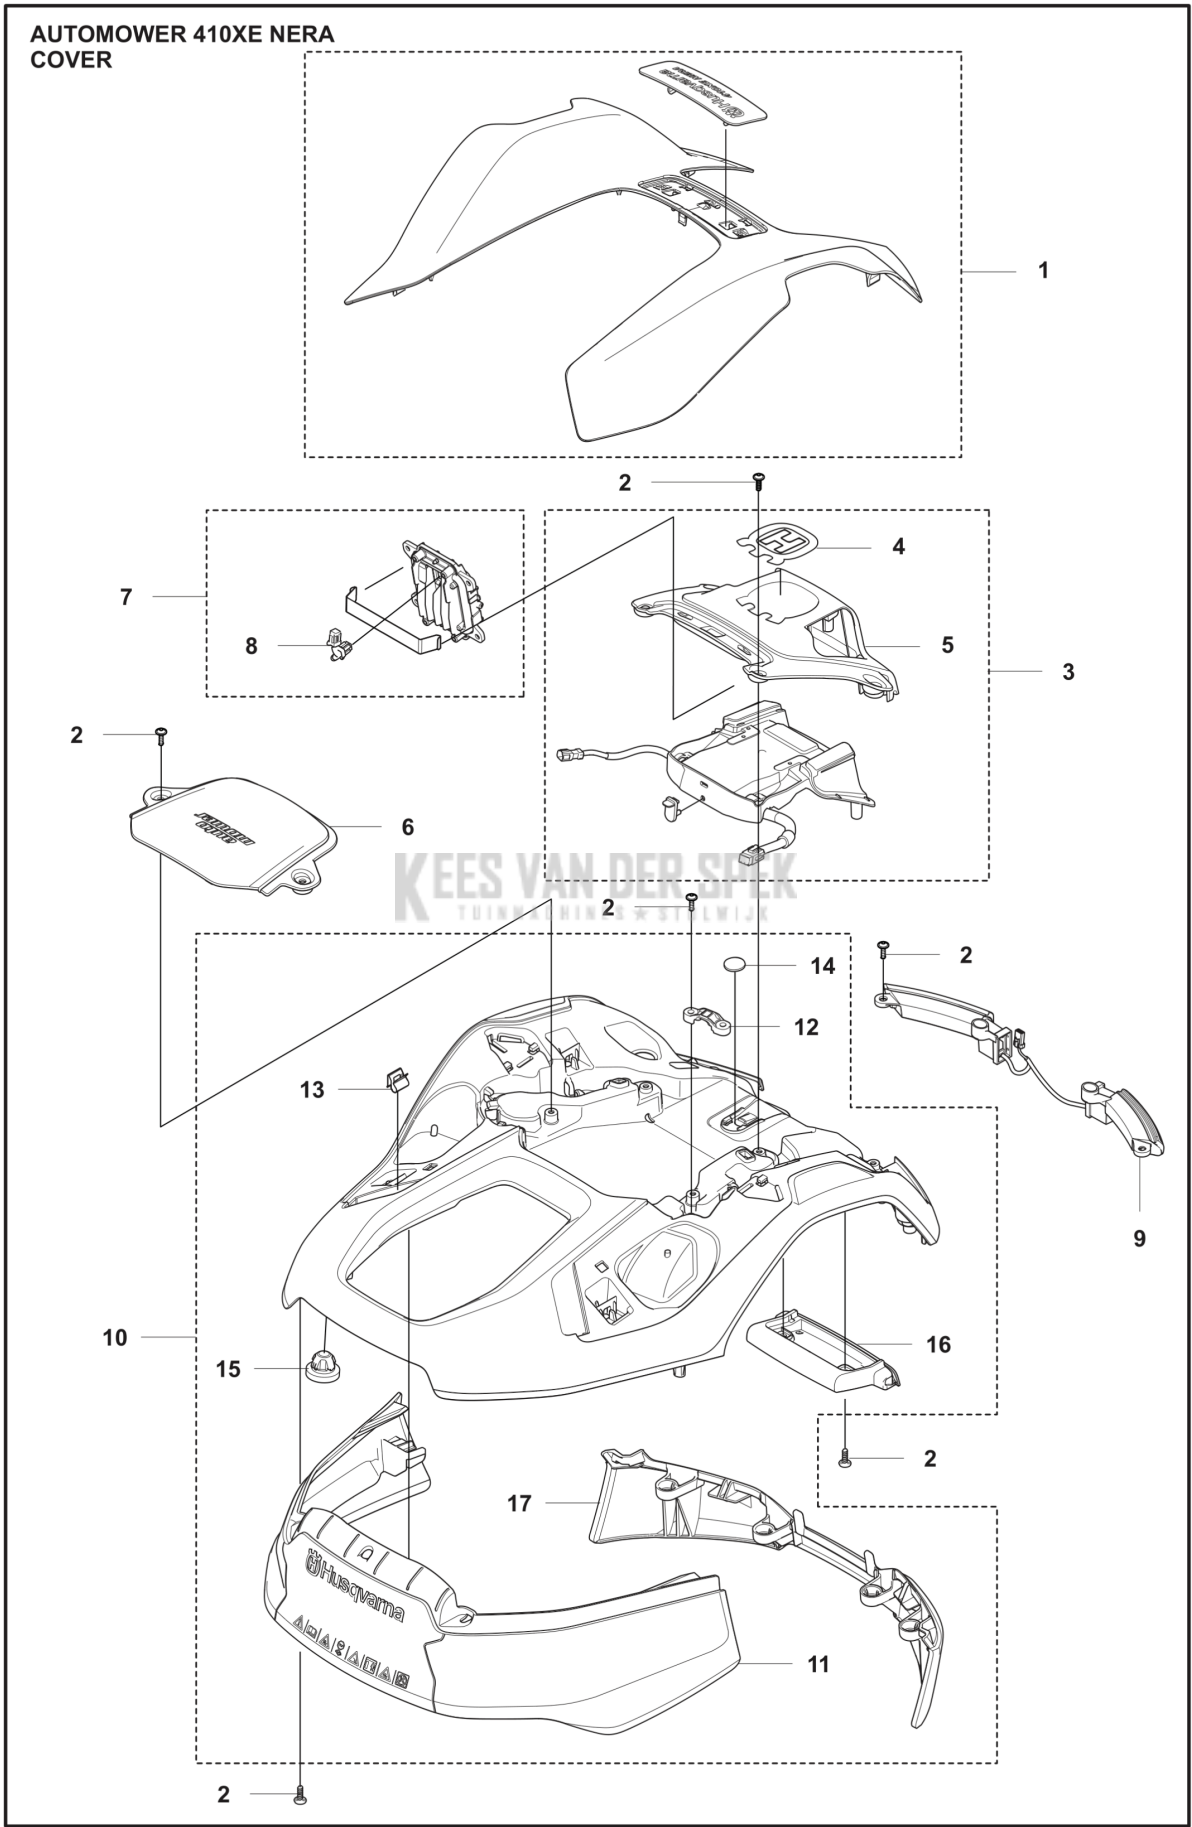

CATALOGUS MET RESERVEONDERDELEN
: HUSQVARNA AUTOMOWER® 410XE NERA

Lijst van reserve-onderdelen

LIJST VAN RESERVE-ONDERDELEN

**AUTOMOWER 410XE NERA
COVER**

REF.	OMSCHRIJVING	OPMERKING	KIT
1	538893701 COVER ASSY	Top cover kit	1
2	574450101 SCHROEF ITXPANT		26
3	546525701 DEKSELSET	Nose module kit	1
4	587423502 STICKER	Husqvarna crown	1
5	536998301 HUIS	Nose cover	1
6	536997801 PANEEL	Accessory cover	1
7	538876301 SENSOR ASSY	Radar kit	1
8	531407201 BEKABELING COMPL.	Radar cable	1
9	537555901 BEKABELING COMPL.	LED lights	1
10	546525301 BODY KIT		1
11	536997401 BUMPER	Rear bumper	1
12	593355202 KLEM		1
13	593778401 KLEM		6
14	593822101 MAGNEET		1
15	546632301 KOPPELING	Snaploc	4
16	538904301 HENDEL		1
17	536997501 BUMPER	Front bumper	1

**AUTOMOWER 410XE NERA
CONSOLE**

REF.	OMSCHRIJVING	OPMERKING	KIT
1	538876601 DEKSELSET		1
2	531375901 KNOP	Jog Wheel	1
3	599911803 AFDICHTING	Sealing strip	1
5	574450101 SCHROEF ITXPANT		4
6	538822401 DISPLAY KIT		1
7	599702701 PRINTPLAAT COMPL.	Application circuit board	1
8	535588201 BEKABELING COMPL.	Wiring assy Start Button	1
9	525887402 SCREW CITXPANT		3
10	589350805 BEKABELING COMPL.	Wiring Assy Magnetic sensor	1
11	536253901 BEKABELING COMPL.	Wiring Assy Communication circuit board	1
12	531376301 BUTTON ASSY	Stop Button kit	1