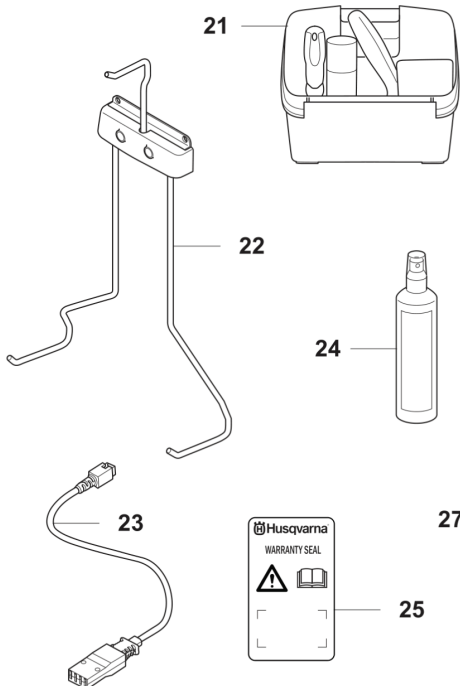

**AUTOMOWER 410XE
ACCESSORIES**

REF.	OMSCHRIJVING	OPMERKING	KIT
2	536664101 HUIS	Automower House	1
3	577469001 STICKER		1
4	586885802 DEKSEL	Kit	1
5	585324002 HENDEL		1
6	585324101 STANG		1
7	580511401 VEER		1
8	585341501 SCHANIERPEN		1
9	585341601 BALK		1
10	575543314 SCREW		1
11	585324001 HENDEL		1
12	585323601 LUIK		1
13	536797201 HUIS	Cover	1
14	597435801 SCREW	Screw kit	1
15	585323802 STEUN		1
16	503226601 MOER 4-KANT		1
17	585323801 STEUN		1
18	535129303 SCHROEF IHANM		1
19	536849202 WHEEL KIT	Terrain kit	1
20	505132803 BORSTELSET	Wheel Brush refill kit	1
21	590855101 KIT	Maintenance and Cleaning kit	1
22	536849302 WALL HANGER		1
23	598013102 BEKABELING COMPL.	Battery tester cable	1
24	593967901 SPRAY	Care and Shine Spray	1
25	580689502 PLAATJE	Warranty seal	1
26	529880501 KIT	FlexiFence	1
27	529459701 KIT	Automower Area Switch	1
28	599801701 DOOS	Connector protection box	1