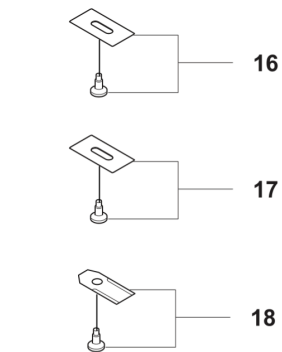

**AUTOMOWER 310E NERA
INSTALLATION ACCESSORIES**

REF.	OMSCHRIJVING	OPMERKING	KIT	
1	599628501	MOTOR UNIT	EU	1
1	599628502	MOTOR UNIT	GB,IE	1
1	599628503	MOTOR UNIT	CH	1
1	599628505	MOTOR UNIT	AUS/NZ	1
1	599628504	MOTOR UNIT	US/CA	1
2	579825103	KABEL COMPL.	Low Voltage Cable 3 m	1
3	579825104	KABEL COMPL.	Low Voltage Cable 5 m	1
4	579825101	KABEL COMPL.	Low Voltage Cable 20 m	1
4	579825102	KABEL COMPL.	Low Voltage Cable 10 m	1
5	967972101	INSTALLATION KIT	S Wire 150 m, Staples 300 pc, Connectors 3 pcs, Couplers 5 pcs	1
5	967972201	INSTALLATION KIT	M Wire 250 m, Staples 400 pc, Connectors 3 pcs, Couplers 5 pcs	1
5	967972301	INSTALLATION KIT	L Wire 400 m, Staples 600 pc, Connectors 5 pcs, Couplers 5 pcs	1
6	535129002	VERBINDER	Loop Wire Connector, Blister Pack 100 pcs	1
6	577864801	VERBINDER	Loop Wire Connector	1
7	501980203	KOPPELSTUK	Coupler, 100 pcs	1
7	577864701	KOPPELSTUK	Coupler	1
8	577864201	NIET	100 pcs	1
9	597237802	KABEL	Wire, 50m	1
10	597237801	KABEL	Wire, 150m	1
11	580662006	KABEL	Wire, 250m	1
12	593297702	KABEL	Wire, 300m	1
12	580662009	KABEL	Wire, 800m	1
12	522914102	KABEL	Wire, 500m	1
15	597539501	KIT	Boundary wire repair kit	1
16	595084401	BLADE SET	Endurance Blade, 6 pcs	1
16	595084402	BLADE SET	Endurance Blade, 45 pcs	1
16	595084403	BLADE SET	Endurance Blade, 300 pcs	1
17	599805201	BLADE SET	Endurance HSS Blades 6 pcs	1
17	599805202	BLADE SET	Endurance HSS Blades 45 pcs	1
17	599805203	BLADE SET	Endurance HSS Blades 300 pcs	1
18	577864603	BLADE SET	Blades 9 pcs incl. Screws	1
18	577606505	BLADE SET	Blades 45 pcs incl. Screws	1
18	577606604	BLADE SET	Blades 300 pcs incl. Screws	1
18	599805301	BLADE SET	Blades 45 pcs	1
18	599805302	BLADE SET	Blades 300 pcs	1
19	970663303	REFERENCE STATION	GB,IE	1
19	970663304	REFERENCE STATION	CH	1
19	970663301	REFERENCE STATION	EU	1
20	970663201	EPOS MODULE		1
22	597435801	SCREW	Anchor screws, 6pcs	1

KIES VAN DER SPEK
*STOLWIJK