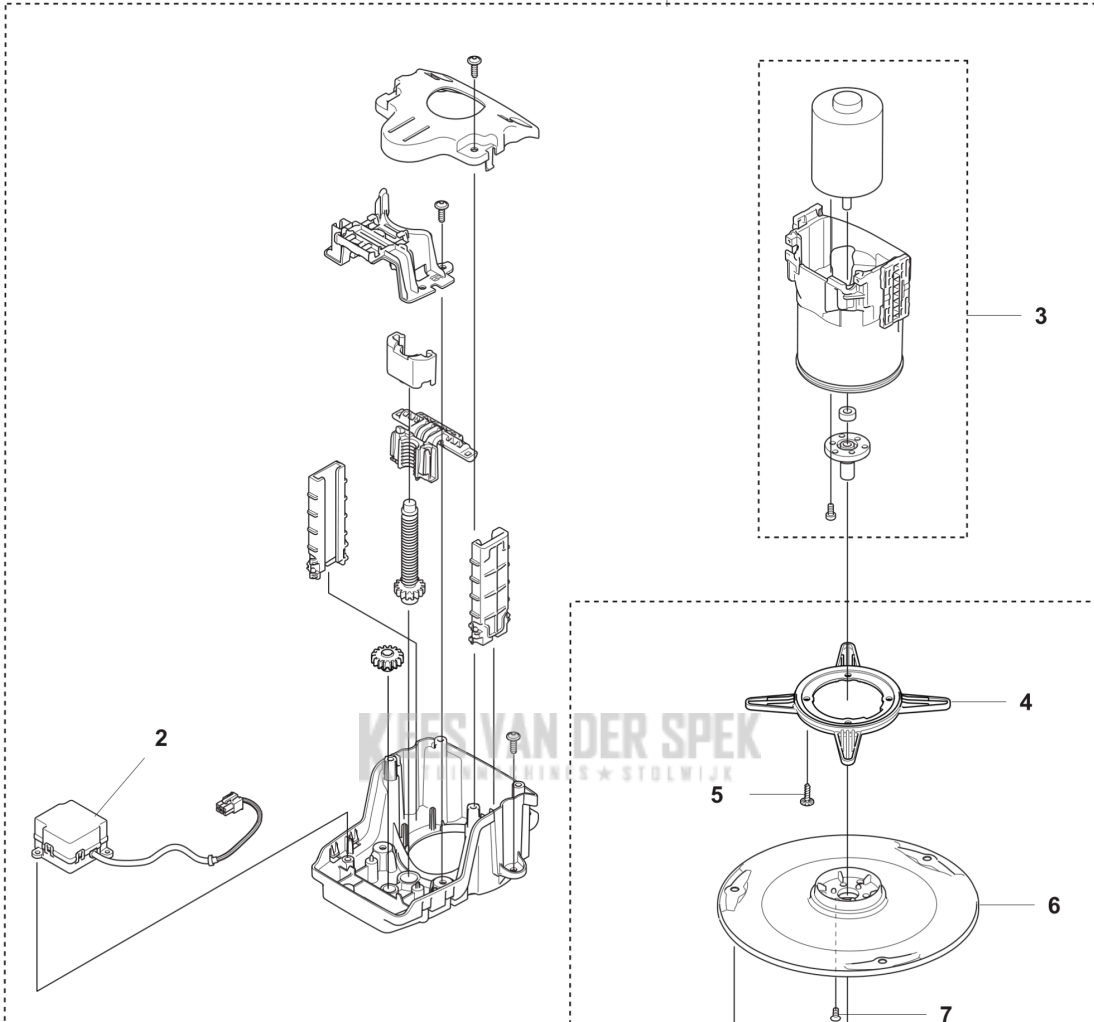

**AUTOMOWER 310E NERA
BLADE MOTOR & CUTTING EQUIPMENT**

1

3

2

4

5

6

7

9

8

10

12

11

5

REF.	OMSCHRIJVING	OPMERKING	KIT
1	546838901 CUTTING MODULE	Cutting module	1
2	592735803 HEIGHT ADJUSTMENT MOTOR	Cutting height adjustment motor	1
3	599428301 CUTTER MOTOR ASSY	Cutting motor front	1
4	599318201 FRAME		1
5	575543314 SCREW		3
6	531177401 ZAAGSCHIJF	Blade disc	1
7	590508701 SCREW		3
8	588421702 LAGERHUIS COMPL		1
9	535075703 KOGELLAGER		2
9	593080801 KOGELLAGER	Tube 50 pcs	2
10	598794801 GLIJ PLAAT		1
11	587449601 DEKSELSET	Bearing cover	1
12	585297501 O-RING		1