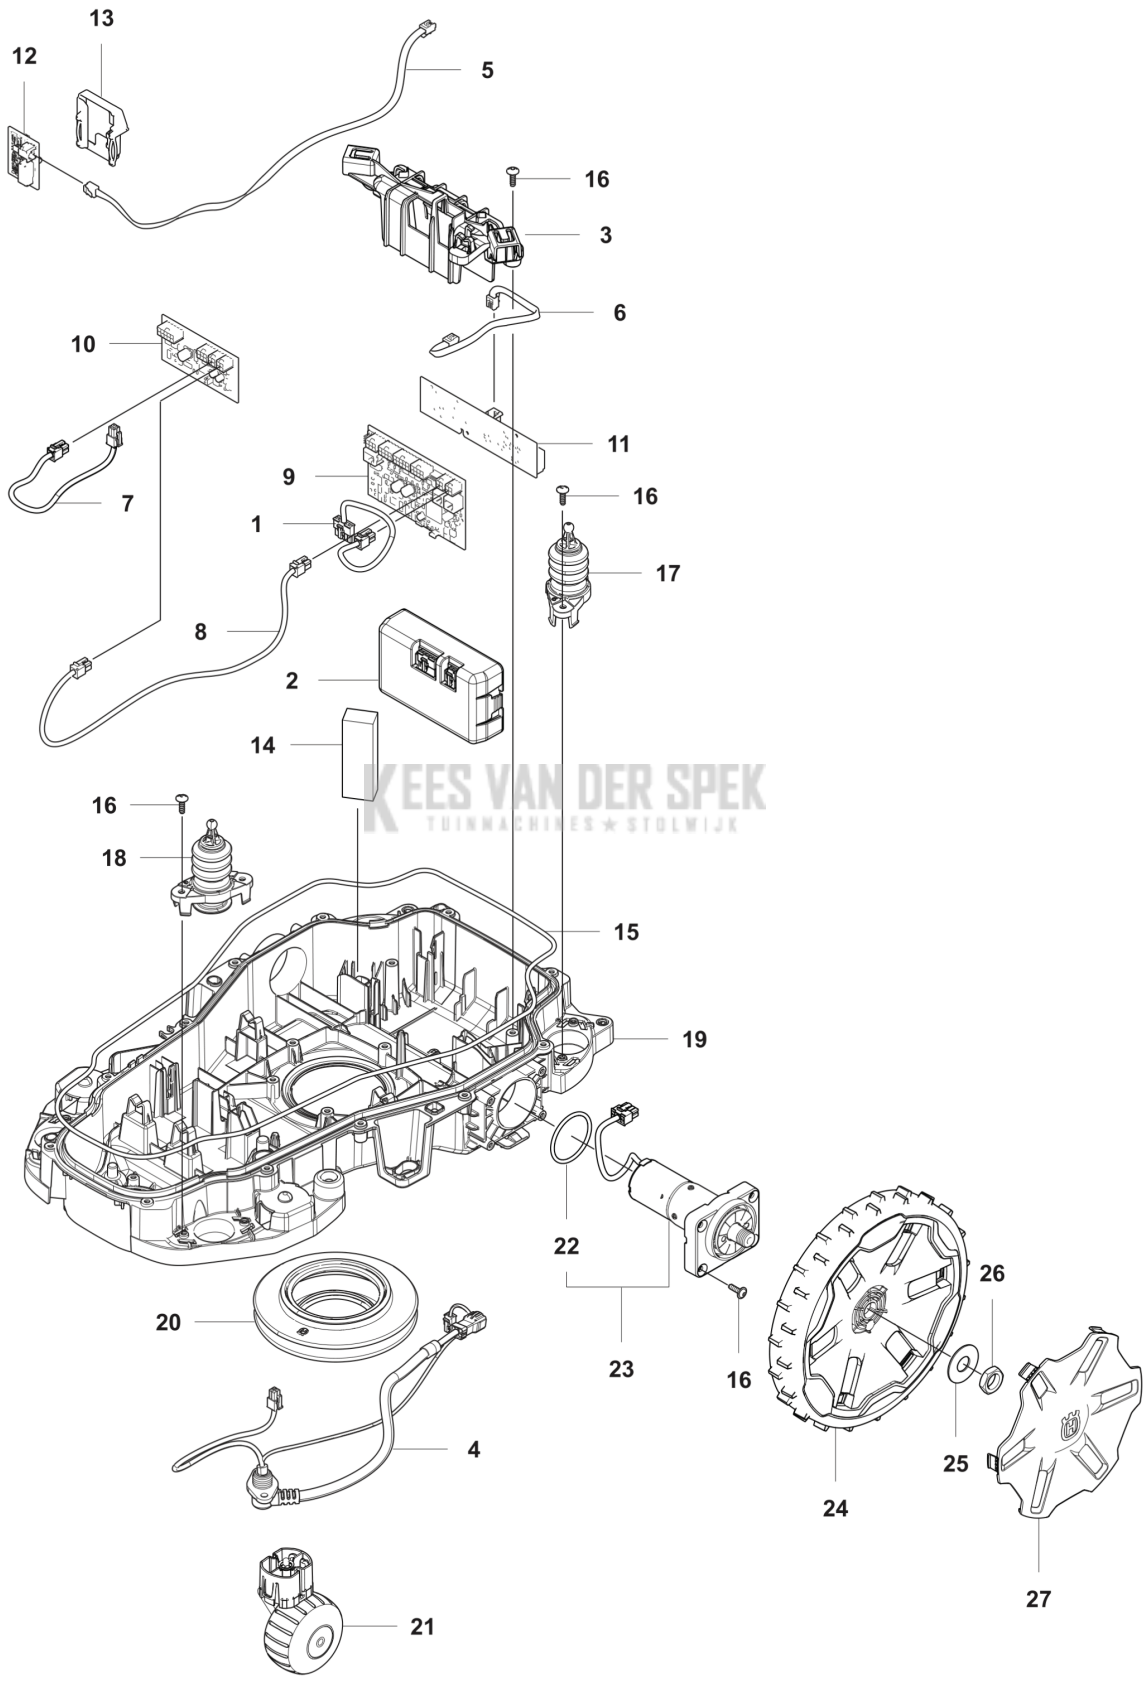

AUTOMOWER 310E NERA
CHASSIS LOWER

REF.	OMSCHRIJVING	OPMERKING	KIT
1	535280504 BEKABELING COMPL.	Wiring assy battery	1
2	529452002 ACCU		1
3	536970901 BEVESTIGING		1
4	546333601 BEKABELING COMPL.	Main Cable	1
5	536253905 BEKABELING COMPL.	Wiring assy loop sensor rear	1
6	536253908 BEKABELING COMPL.	Wiring assy loop sensor front	1
7	591203105 BEKABELING COMPL.	Wiring assy application board	1
8	591203104 BEKABELING COMPL.	Wiring assy motor control	1
9	591125602 PRINTPLAAT COMPL.	Motor control circuit board rear	1
10	536657701 PRINTPLAAT COMPL.	Motor control circuit board front	1
11	591125703 PRINTPLAAT COMPL.	Loop sensor circuit board front	1
12	536657101 PRINTPLAAT COMPL.	Loop sensor circuit board rear	1
13	538641201 FRAME	Holder loop sensor circuit board	1
14	598503604 GEWICHT		2
15	574874709 AFDICHTINGSSTRIP		1
16	574450101 SCHROEF ITXPANT		20
17	531281301 JOYSTICK ASSY	Joystick collision front	2
18	531281201 JOYSTICK ASSY	Joystick lift & collision rear	2
19	536970801 CHASSIS	Chassis lower	1
20	599318301 BALG		1
21	589300802 WIEL COMPL.	Rear wheel	2
22	580443902 O-RING		2
23	599683402 WHEEL MOTOR ASSY	Wheel motor	2
24	538816501 WIEL COMPL.	Front wheel	2
25	586210601 RING		1
26	731432401 DUNNE ZESKANTIGE MOER		2
27	531380501 NAAFDOP		2