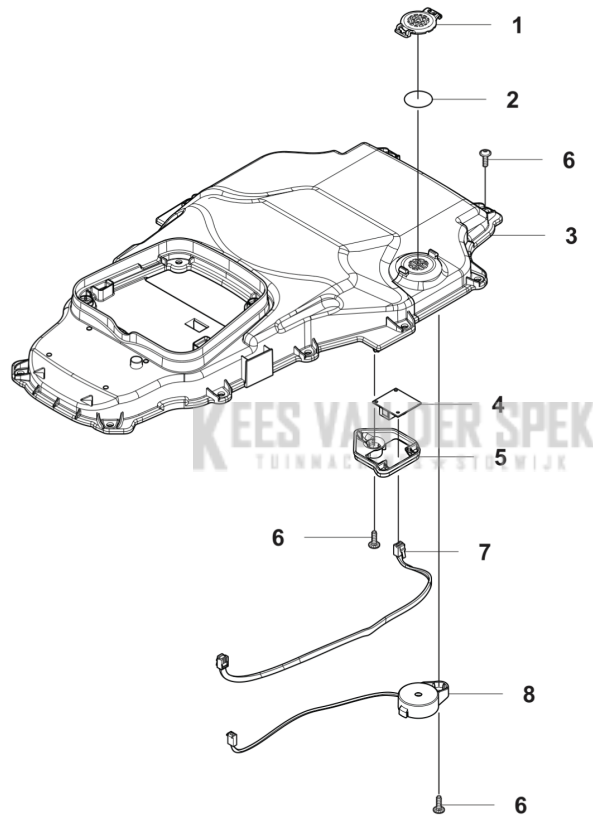

AUTOMOWER 310E NERA
CHASSIS UPPER

REF.	OMSCHRIJVING	OPMERKING	KIT
1	586038902 DEKSEL	Cover air filter	1
2	577753701 FILTER	Air filter	1
3	536969901 CHASSIS	Chassis upper	1
4	591125501 PRINTPLAAT COMPL.	Magnetic sensor circuit board	1
5	535563901 HOUDER	Holder magnetic sensor circuit board	1
6	574450101 SCHROEF ITXPANT		14
7	536253911 BEKABELING COMPL.	Wiring Assy Magnetic sensor	1
8	531351802 BEKABELING COMPL.	Buzzer	1