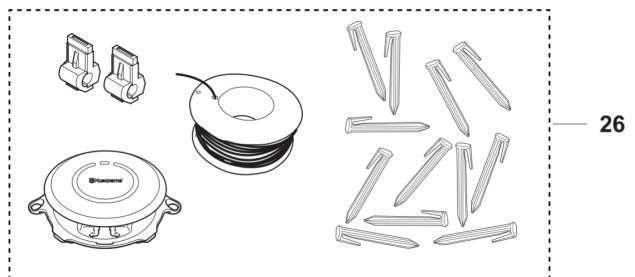

**AUTOMOWER 310E
ACCESSORIES**