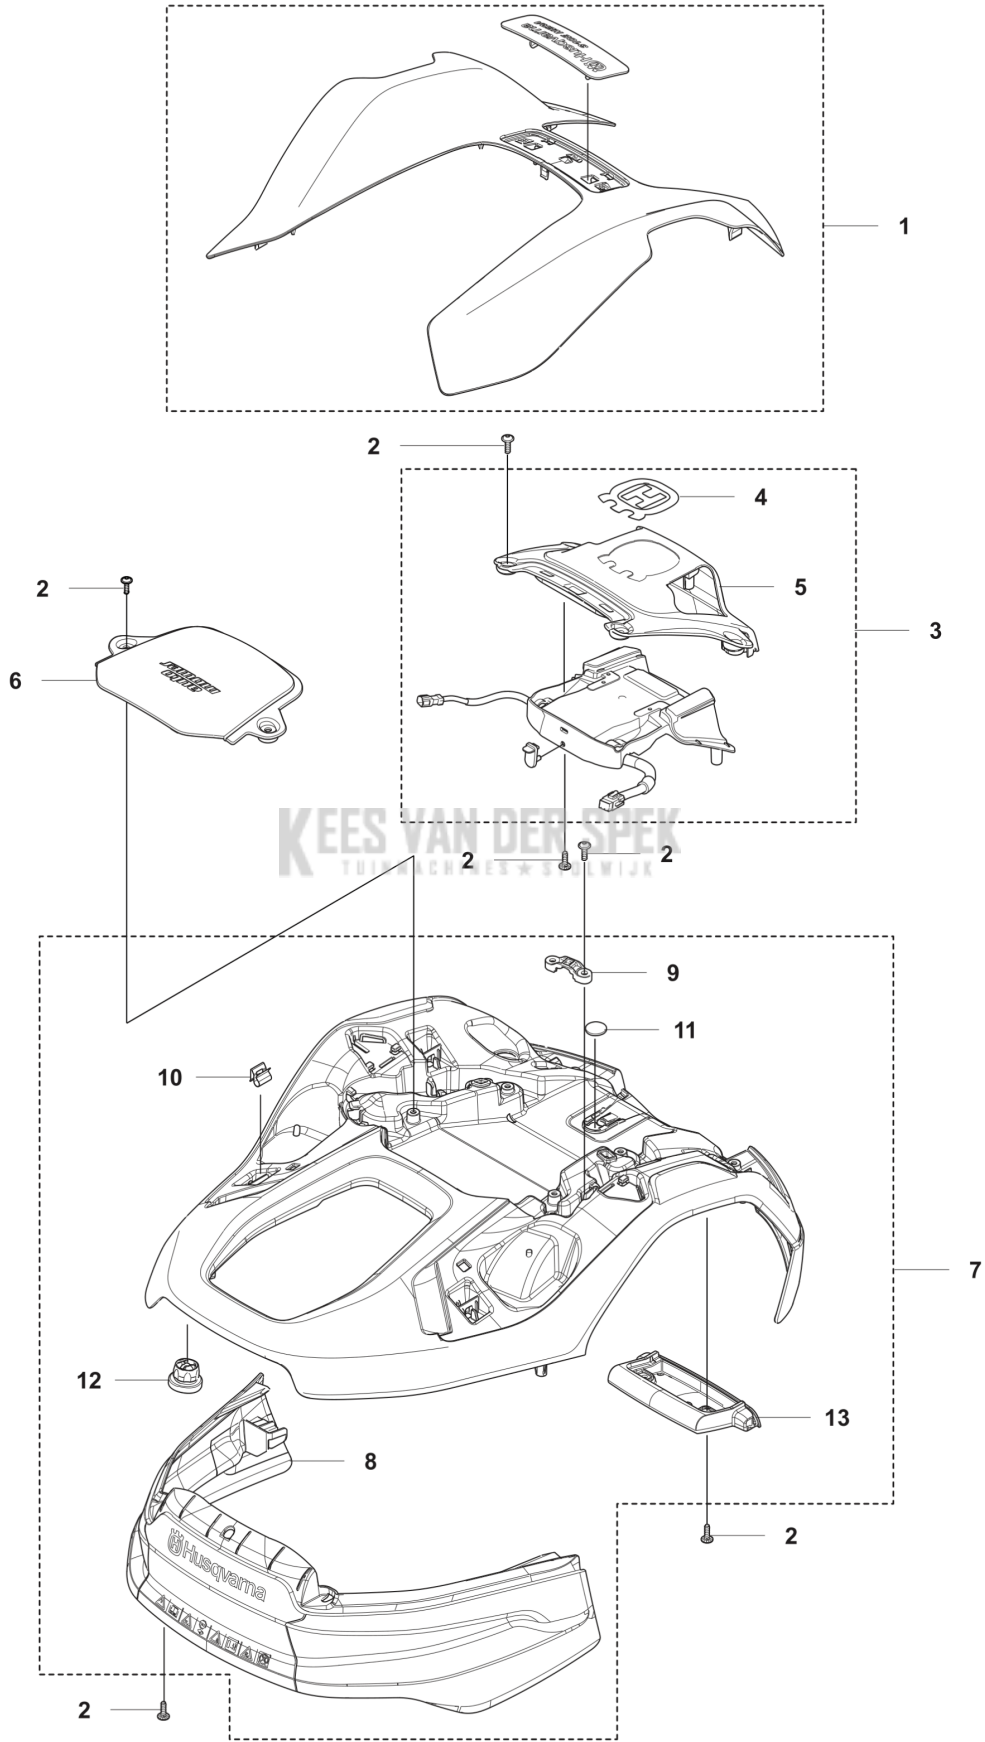

**CATALOGUS MET RESERVEONDERDELEN**  
**: HUSQVARNA AUTOMOWER® 310E NERA**

Lijst van reserve-onderdelen

---

# LIJST VAN RESERVE-ONDERDELEN

**AUTOMOWER 310E NERA  
CHARGING STATION**

REF.	OMSCHRIJVING	OPMERKING	KIT
1	531422302	LAADSTATION	1
2	531422502	KAP	Upper Cover
3	531422902	DEKSEL	1
5	529899501	PRINTPLAAT COMPL.	Charging station circuit board
6	536055201	BEKABELING COMPL.	Wiring Assy CS Main
7	574874708	AFDICHTINGSSTRIP	1
8	531423002	FRAME	1
10	535130101	VEER	2
11	531422601	KLEP	Contact Plate Left
12	531422602	KLEP	Contact Plate Right
13	531422701	OMHULSEL	Lower Cover
14	574450101	SCHROEF ITPANT	12
15	535558601	STEUN	1
16	531422401	HUIS	1
17	536177201	DEKSEL	1
19	531422801	LUIK	1
20	535600701	BEKABELING COMPL.	Wiring Assy Antenna bridge
21	535600601	HUIS	Cable Holder
22	531423101	BASEPLATE	Charging Station Baseplate
23	536166001	BEKABELING COMPL.	Wiring Assy Baseplate
24	588470201	VEER	2
25	535600501	VERANKERINGSPLAAT	Baseplate Support
26	531262701	PLUG	1

**AUTOMOWER 310E NERA  
COVER**

REF.	OMSCHRIJVING	OPMERKING	KIT
1	538893301 COVER ASSY	Top cover kit	1
2	574450101 SCHROEF ITXPANT		18
3	546525501 DEKSELSET	Nose module kit	1
4	587423502 STICKER	Husqvarna crown	1
5	536997901 HUIS	Nose cover	1
6	536997801 PANEEL	Accessory cover	1
7	546521801 BODY KIT		1
8	536997401 BUMPER	Rear bumper	1
9	593355202 KLEM		1
10	593778401 KLEM		6
11	593822101 MAGNEET		1
12	546632301 KOPPELING	Snaploc	4
13	538904301 HENDEL		1

**AUTOMOWER 310E NERA  
CONSOLE**

REF.	OMSCHRIJVING	OPMERKING	KIT
1	538876601 DEKSELSET		1
2	531375901 KNOP	Jog Wheel	1
3	599911803 AFDICHTING	Sealing strip	1
5	574450101 SCHROEF ITXPANT	Screw	4
6	538822401 DISPLAY KIT		1
7	599702701 PRINTPLAAT COMPL.	Application circuit board	1
8	535588201 BEKABELING COMPL.	Wiring assy Start Button	1
9	525887402 SCREW CITXPANT		3
10	589350805 BEKABELING COMPL.	Wiring Assy Magnetic sensor	1
11	531376301 BUTTON ASSY	Stop Button kit	1