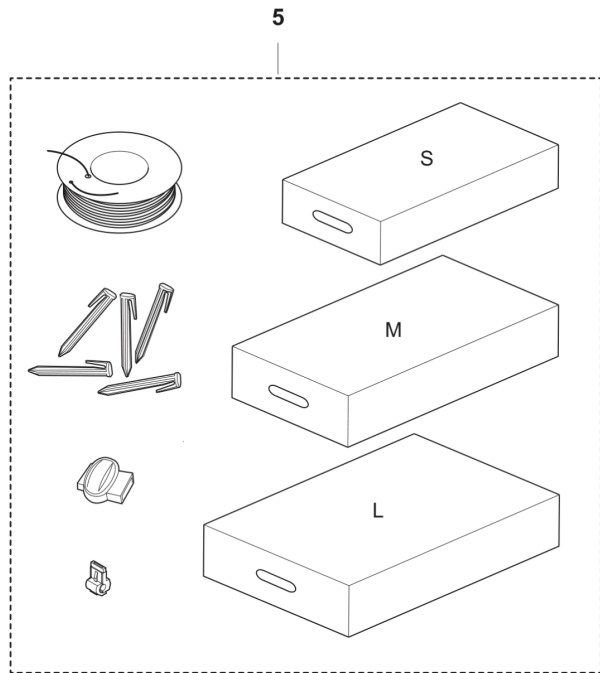

**AUTOMOWER 310E NERA
INSTALLATION ACCESSORIES**

REF.	OMSCHRIJVING	OPMERKING	KIT	
1	599628501	MOTOR UNIT	EU	1
1	599628502	MOTOR UNIT	GB,IE	1
1	599628503	MOTOR UNIT	CH	1
1	599628505	MOTOR UNIT	AUS/NZ	1
1	599628504	MOTOR UNIT	US/CA	1
2	579825103	KABEL COMPL.	Low Voltage Cable 3 m	1
3	579825104	KABEL COMPL.	Low Voltage Cable 5 m	1
4	579825101	KABEL COMPL.	Low Voltage Cable 20 m	1
4	579825102	KABEL COMPL.	Low Voltage Cable 10 m	1
5	967972101	INSTALLATION KIT	S Wire 150 m, Staples 300 pc, Connectors 3 pcs, Couplers 5 pcs	1
5	967972201	INSTALLATION KIT	M Wire 250 m, Staples 400 pc, Connectors 3 pcs, Couplers 5 pcs	1
5	967972301	INSTALLATION KIT	L Wire 400 m, Staples 600 pc, Connectors 5 pcs, Couplers 5 pcs	1
6	535129002	VERBINDER	Loop Wire Connector, Blister Pack 100 pcs	1
6	577864801	VERBINDER	Loop Wire Connector	1
7	501980203	KOPPELSTUK	Coupler, 100 pcs	1
7	577864701	KOPPELSTUK	Coupler	1
8	577864201	NIET	100 pcs	1
9	597237802	KABEL	Wire, 50m	1
10	597237801	KABEL	Wire, 150m	1
11	580662006	KABEL	Wire, 250m	1
12	593297702	KABEL	Wire, 300m	1
12	580662009	KABEL	Wire, 800m	1
12	522914102	KABEL	Wire, 500m	1
15	597539501	KIT	Boundary wire repair kit	1
16	595084401	BLADE SET	Endurance Blade, 6 pcs	1
16	595084402	BLADE SET	Endurance Blade, 45 pcs	1
16	595084403	BLADE SET	Endurance Blade, 300 pcs	1
17	599805201	BLADE SET	Endurance HSS Blades 6 pcs	1
17	599805202	BLADE SET	Endurance HSS Blades 45 pcs	1
17	599805203	BLADE SET	Endurance HSS Blades 300 pcs	1
18	577864603	BLADE SET	Blades 9 pcs incl. Screws	1
18	577606505	BLADE SET	Blades 45 pcs incl. Screws	1
18	577606604	BLADE SET	Blades 300 pcs incl. Screws	1
18	599805301	BLADE SET	Blades 45 pcs	1
18	599805302	BLADE SET	Blades 300 pcs	1
19	970663303	REFERENCE STATION	GB,IE	1
19	970663304	REFERENCE STATION	CH	1
19	970663301	REFERENCE STATION	EU	1
20	970663201	EPOS MODULE		1
22	597435801	SCREW	Anchor screws, 6pcs	1

KIES VAN DER SPEK
*STOLWIJK