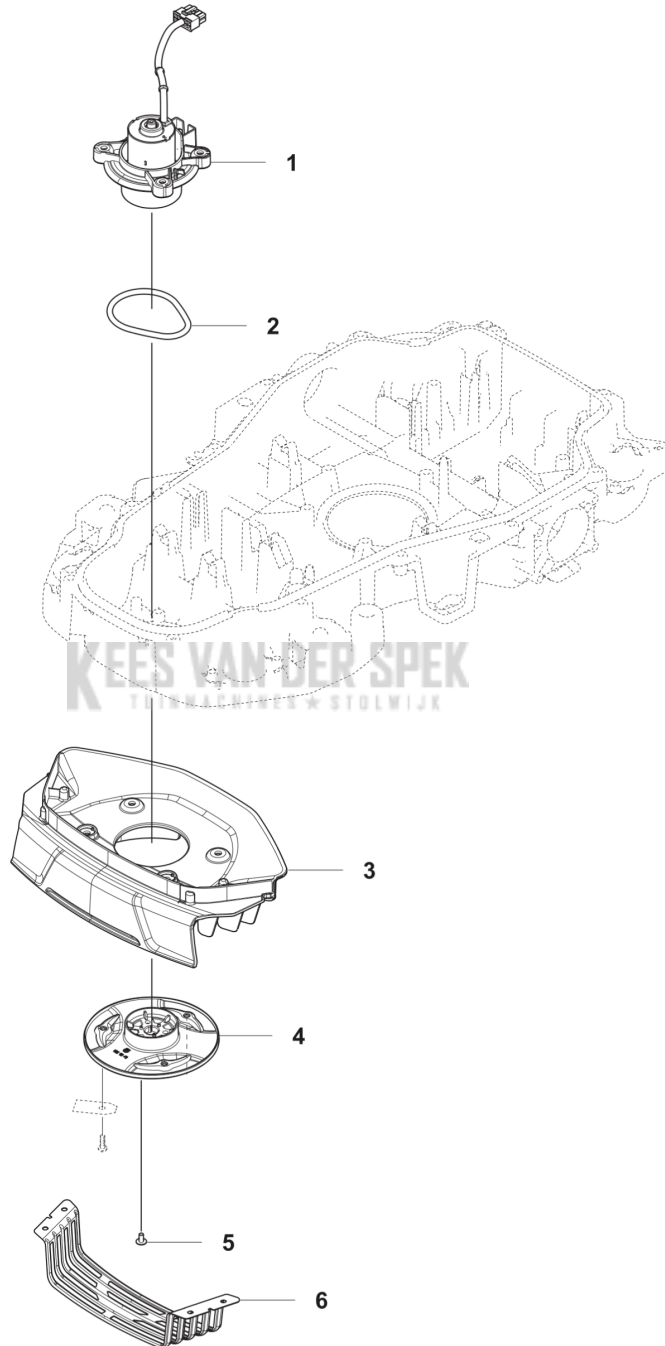

**AUTOMOWER 310E NERA
BLADE MOTOR AND CUTTING EQUIPMENT**

REF.	OMSCHRIJVING	OPMERKING	KIT
1	546035801 CUTTER MOTOR ASSY	Cutting motor rear	1
2	529516301 PAKKING		1
3	536983801 BESCHERMEN	Blade disc guard	1
4	536984301 ZAAGSCHIJF		1
5	590508701 SCREW		3
6	536984001 SCHERM	Blade disc guard	1