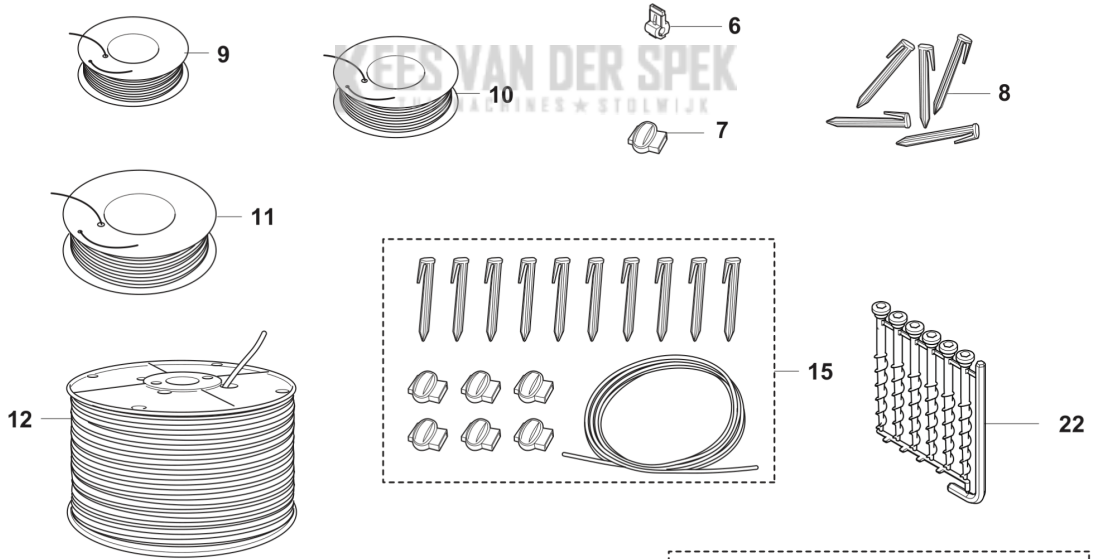

**AUTOMOWER 310E NERA
INSTALLATION ACCESSORIES**

REF.	OMSCHRIJVING	OPMERKING	KIT	
1	599628501	MOTOR UNIT	EU	1
1	599628502	MOTOR UNIT	GB,IE	1
1	599628503	MOTOR UNIT	CH	1
1	599628505	MOTOR UNIT	AUS/NZ	1
1	599628504	MOTOR UNIT	US/CA	1
2	579825103	KABEL COMPL.	Low Voltage Cable 3 m	1
3	579825104	KABEL COMPL.	Low Voltage Cable 5 m	1
4	579825101	KABEL COMPL.	Low Voltage Cable 20 m	1
4	579825102	KABEL COMPL.	Low Voltage Cable 10 m	1
5	967972101	INSTALLATION KIT	S Wire 150 m, Staples 300 pc, Connectors 3 pcs, Couplers 5 pcs	1
5	967972201	INSTALLATION KIT	M Wire 250 m, Staples 400 pc, Connectors 3 pcs, Couplers 5 pcs	1
5	967972301	INSTALLATION KIT	L Wire 400 m, Staples 600 pc, Connectors 5 pcs, Couplers 5 pcs	1
6	535129002	VERBINDER	Loop Wire Connector, Blister Pack 100 pcs	1
6	577864801	VERBINDER	Loop Wire Connector	1
7	501980203	KOPPELSTUK	Coupler, 100 pcs	1
7	577864701	KOPPELSTUK	Coupler	1
8	577864201	NIET	100 pcs	1
9	597237802	KABEL	Wire, 50m	1
10	597237801	KABEL	Wire, 150m	1
11	580662006	KABEL	Wire, 250m	1
12	593297702	KABEL	Wire, 300m	1
12	580662009	KABEL	Wire, 800m	1
12	522914102	KABEL	Wire, 500m	1
15	597539501	KIT	Boundary wire repair kit	1
16	595084401	BLADE SET	Endurance Blade, 6 pcs	1
16	595084402	BLADE SET	Endurance Blade, 45 pcs	1
16	595084403	BLADE SET	Endurance Blade, 300 pcs	1
17	599805201	BLADE SET	Endurance HSS Blades 6 pcs	1
17	599805202	BLADE SET	Endurance HSS Blades 45 pcs	1
17	599805203	BLADE SET	Endurance HSS Blades 300 pcs	1
18	577864603	BLADE SET	Blades 9 pcs incl. Screws	1
18	577606505	BLADE SET	Blades 45 pcs incl. Screws	1
18	577606604	BLADE SET	Blades 300 pcs incl. Screws	1
18	599805301	BLADE SET	Blades 45 pcs	1
18	599805302	BLADE SET	Blades 300 pcs	1
19	970663303	REFERENCE STATION	GB,IE	1
19	970663304	REFERENCE STATION	CH	1
19	970663301	REFERENCE STATION	EU	1
20	970663201	EPOS MODULE		1
22	597435801	SCREW	Anchor screws, 6pcs	1

KIES VAN DER SPEK
*STOLWIJK