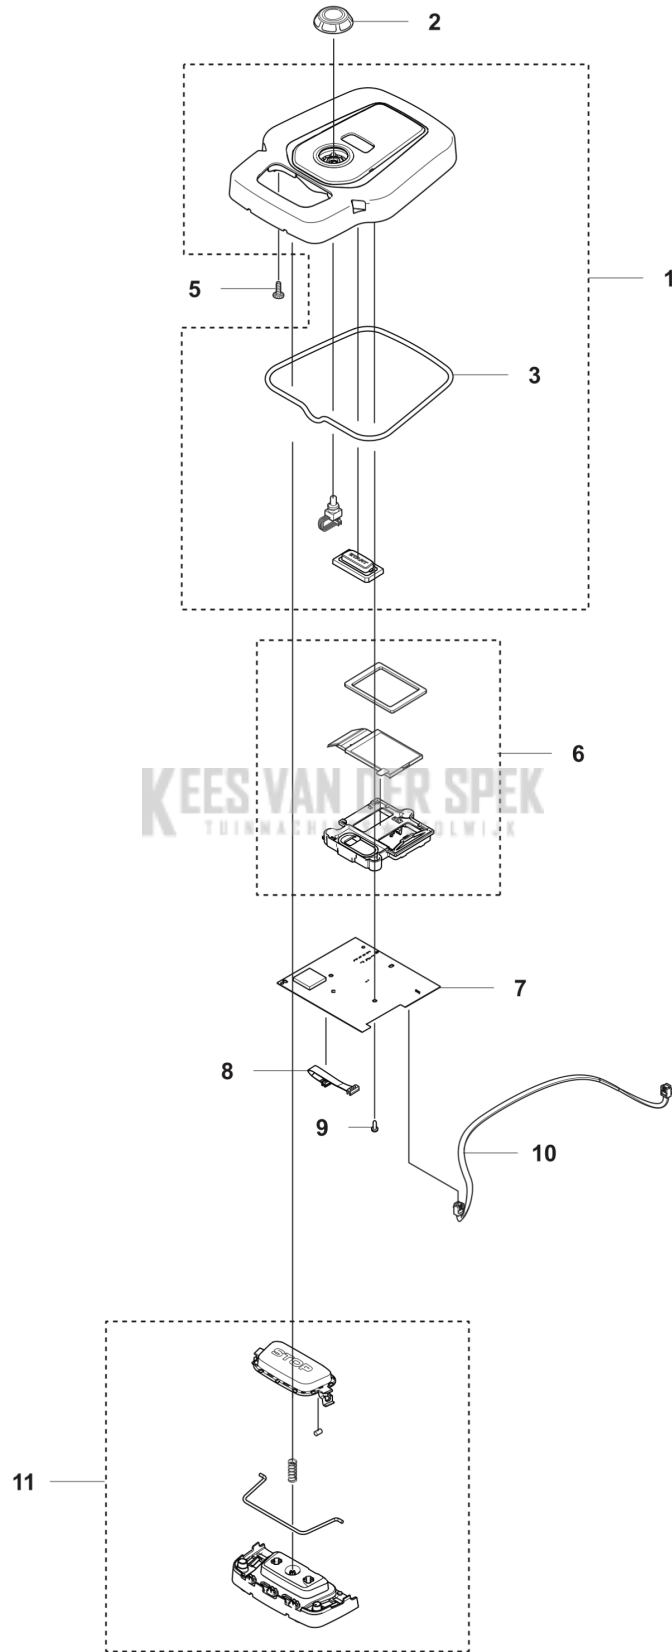

# LIJST VAN RESERVE-ONDERDELEN

**AUTOMOWER 310E NERA  
CHARGING STATION**

REF.	OMSCHRIJVING	OPMERKING	KIT
1	531422302	LAADSTATION	1
2	531422502	KAP	Upper Cover
3	531422902	DEKSEL	1
5	529899501	PRINTPLAAT COMPL.	Charging station circuit board
6	536055201	BEKABELING COMPL.	Wiring Assy CS Main
7	574874708	AFDICHTINGSSTRIP	1
8	531423002	FRAME	1
10	535130101	VEER	2
11	531422601	KLEP	Contact Plate Left
12	531422602	KLEP	Contact Plate Right
13	531422701	OMHULSEL	Lower Cover
14	574450101	SCHROEF ITPANT	12
15	535558601	STEUN	1
16	531422401	HUIS	1
17	536177201	DEKSEL	1
19	531422801	LUIK	1
20	535600701	BEKABELING COMPL.	Wiring Assy Antenna bridge
21	535600601	HUIS	Cable Holder
22	531423101	BASEPLATE	Charging Station Baseplate
23	536166001	BEKABELING COMPL.	Wiring Assy Baseplate
24	588470201	VEER	2
25	535600501	VERANKERINGSPLAAT	Baseplate Support
26	531262701	PLUG	1

**AUTOMOWER 310E NERA  
COVER**

REF.	OMSCHRIJVING	OPMERKING	KIT
1	538893301 COVER ASSY	Top cover kit	1
2	574450101 SCHROEF ITXPANT		18
3	546525501 DEKSELSET	Nose module kit	1
4	587423502 STICKER	Husqvarna crown	1
5	536997901 HUIS	Nose cover	1
6	536997801 PANEEL	Accessory cover	1
7	546521801 BODY KIT		1
8	536997401 BUMPER	Rear bumper	1
9	593355202 KLEM		1
10	593778401 KLEM		6
11	593822101 MAGNEET		1
12	546632301 KOPPELING	Snaploc	4
13	538904301 HENDEL		1

**AUTOMOWER 310E NERA  
CONSOLE**

REF.	OMSCHRIJVING	OPMERKING	KIT
1	538876601 DEKSELSET		1
2	531375901 KNOP	Jog Wheel	1
3	599911803 AFDICHTING	Sealing strip	1
5	574450101 SCHROEF ITXPANT	Screw	4
6	538822401 DISPLAY KIT		1
7	599702701 PRINTPLAAT COMPL.	Application circuit board	1
8	535588201 BEKABELING COMPL.	Wiring assy Start Button	1
9	525887402 SCREW CITXPANT		3
10	589350805 BEKABELING COMPL.	Wiring Assy Magnetic sensor	1
11	531376301 BUTTON ASSY	Stop Button kit	1