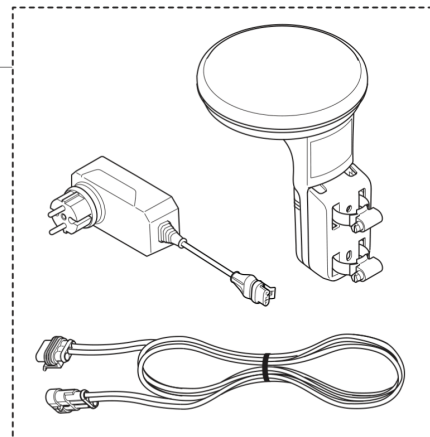

**AUTOMOWER 310E NERA
INSTALLATION ACCESSORIES**

REF.	OMSCHRIJVING	OPMERKING	KIT	
1	599628501	MOTOR UNIT	EU	1
1	599628502	MOTOR UNIT	GB,IE	1
1	599628503	MOTOR UNIT	CH	1
1	599628505	MOTOR UNIT	AUS/NZ	1
1	599628504	MOTOR UNIT	US/CA	1
2	579825103	KABEL COMPL.	Low Voltage Cable 3 m	1
3	579825104	KABEL COMPL.	Low Voltage Cable 5 m	1
4	579825101	KABEL COMPL.	Low Voltage Cable 20 m	1
4	579825102	KABEL COMPL.	Low Voltage Cable 10 m	1
5	967972101	INSTALLATION KIT	S Wire 150 m, Staples 300 pc, Connectors 3 pcs, Couplers 5 pcs	1
5	967972201	INSTALLATION KIT	M Wire 250 m, Staples 400 pc, Connectors 3 pcs, Couplers 5 pcs	1
5	967972301	INSTALLATION KIT	L Wire 400 m, Staples 600 pc, Connectors 5 pcs, Couplers 5 pcs	1
6	535129002	VERBINDER	Loop Wire Connector, Blister Pack 100 pcs	1
6	577864801	VERBINDER	Loop Wire Connector	1
7	501980203	KOPPELSTUK	Coupler, 100 pcs	1
7	577864701	KOPPELSTUK	Coupler	1
8	577864201	NIET	100 pcs	1
9	597237802	KABEL	Wire, 50m	1
10	597237801	KABEL	Wire, 150m	1
11	580662006	KABEL	Wire, 250m	1
12	593297702	KABEL	Wire, 300m	1
12	580662009	KABEL	Wire, 800m	1
12	522914102	KABEL	Wire, 500m	1
15	597539501	KIT	Boundary wire repair kit	1
16	595084401	BLADE SET	Endurance Blade, 6 pcs	1
16	595084402	BLADE SET	Endurance Blade, 45 pcs	1
16	595084403	BLADE SET	Endurance Blade, 300 pcs	1
17	599805201	BLADE SET	Endurance HSS Blades 6 pcs	1
17	599805202	BLADE SET	Endurance HSS Blades 45 pcs	1
17	599805203	BLADE SET	Endurance HSS Blades 300 pcs	1
18	577864603	BLADE SET	Blades 9 pcs incl. Screws	1
18	577606505	BLADE SET	Blades 45 pcs incl. Screws	1
18	577606604	BLADE SET	Blades 300 pcs incl. Screws	1
18	599805301	BLADE SET	Blades 45 pcs	1
18	599805302	BLADE SET	Blades 300 pcs	1
19	970663303	REFERENCE STATION	GB,IE	1
19	970663304	REFERENCE STATION	CH	1
19	970663301	REFERENCE STATION	EU	1
20	970663201	EPOS MODULE		1
22	597435801	SCREW	Anchor screws, 6pcs	1

KIES VAN DER SPEK
*STOLWIJK