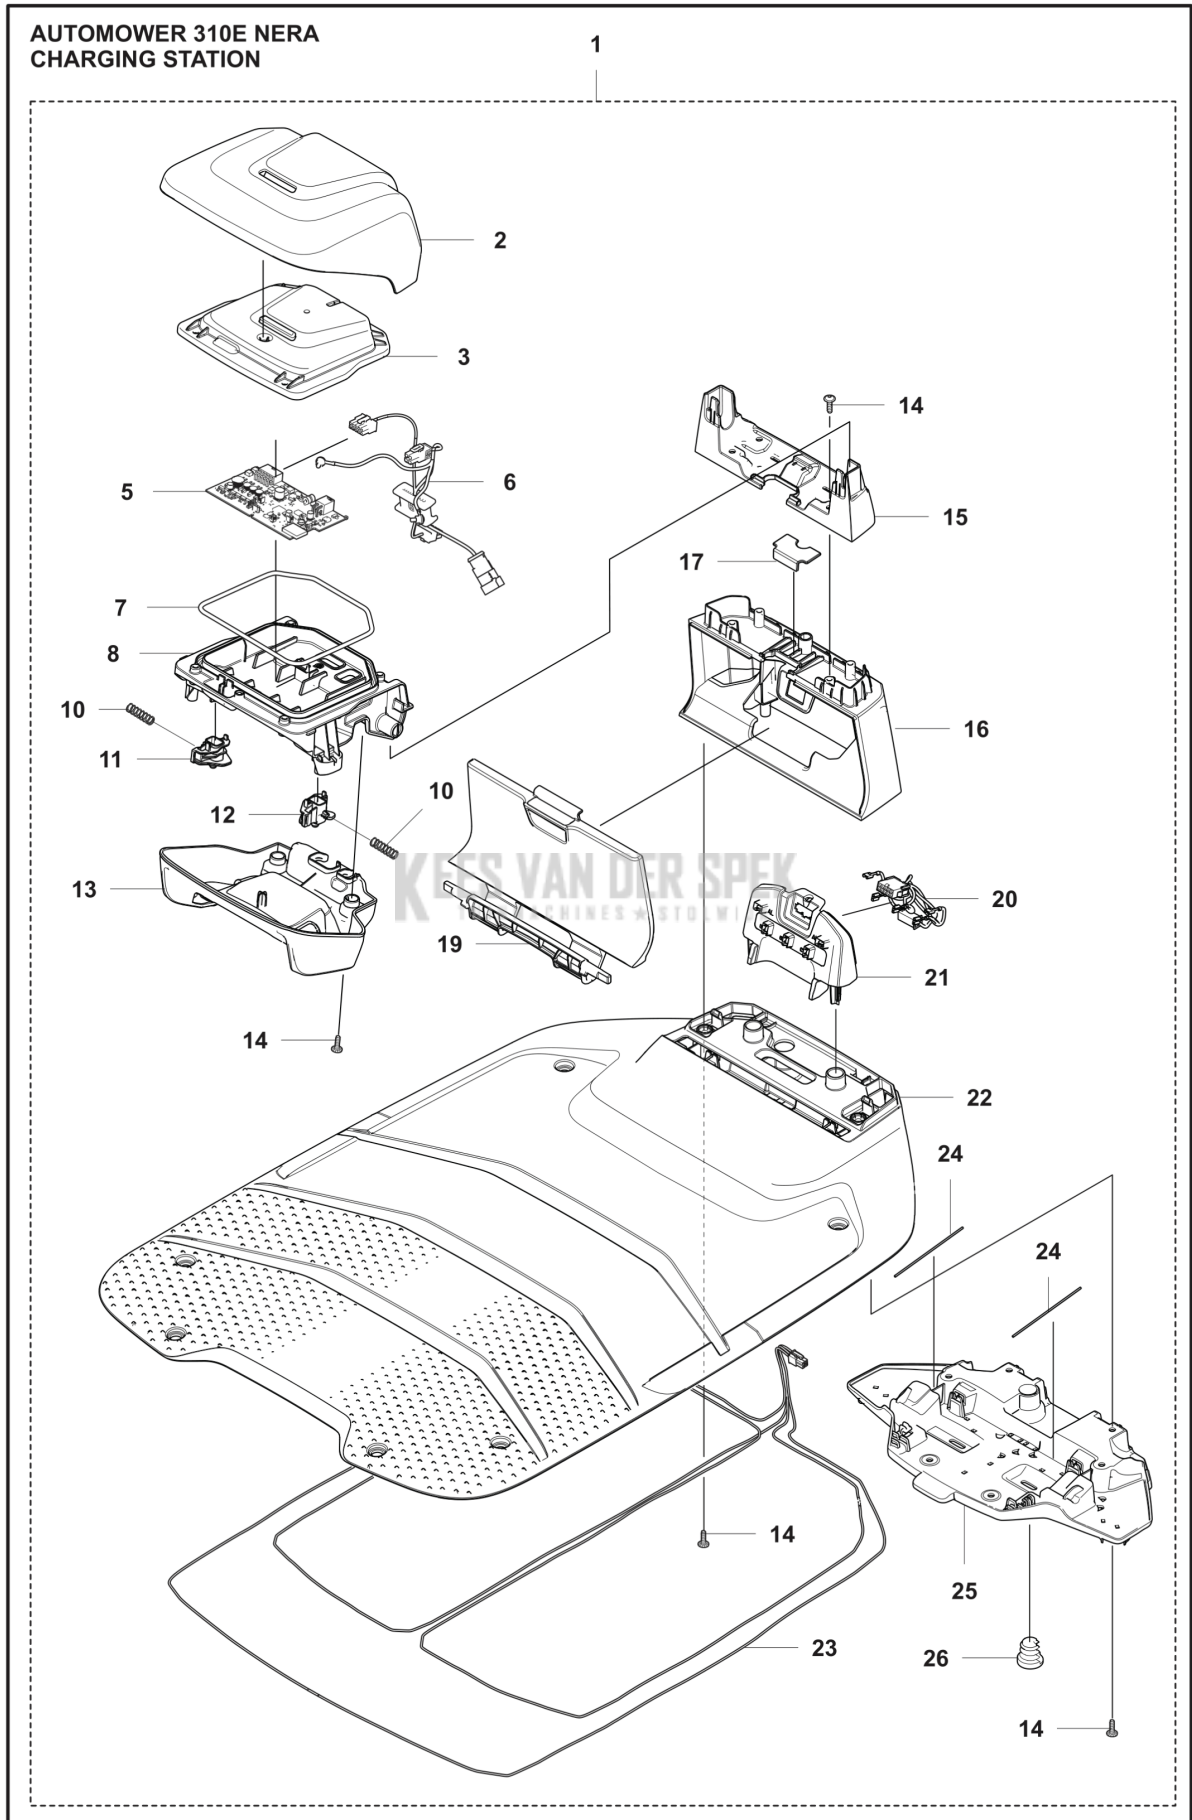

# LIJST VAN RESERVE-ONDERDELEN

**AUTOMOWER 310E NERA  
CHARGING STATION**

REF.	OMSCHRIJVING	OPMERKING	KIT
1	531422302	LAADSTATION	1
2	531422502	KAP	Upper Cover
3	531422902	DEKSEL	1
5	529899501	PRINTPLAAT COMPL.	Charging station circuit board
6	536055201	BEKABELING COMPL.	Wiring Assy CS Main
7	574874708	AFDICHTINGSSTRIP	1
8	531423002	FRAME	1
10	535130101	VEER	2
11	531422601	KLEP	Contact Plate Left
12	531422602	KLEP	Contact Plate Right
13	531422701	OMHULSEL	Lower Cover
14	574450101	SCHROEF ITPANT	12
15	535558601	STEUN	1
16	531422401	HUIS	1
17	536177201	DEKSEL	1
19	531422801	LUIK	1
20	535600701	BEKABELING COMPL.	Wiring Assy Antenna bridge
21	535600601	HUIS	Cable Holder
22	531423101	BASEPLATE	Charging Station Baseplate
23	536166001	BEKABELING COMPL.	Wiring Assy Baseplate
24	588470201	VEER	2
25	535600501	VERANKERINGSPLAAT	Baseplate Support
26	531262701	PLUG	1

**AUTOMOWER 310E NERA  
COVER**

REF.	OMSCHRIJVING	OPMERKING	KIT
1	538893301 COVER ASSY	Top cover kit	1
2	574450101 SCHROEF ITXPANT		18
3	546525501 DEKSELSET	Nose module kit	1
4	587423502 STICKER	Husqvarna crown	1
5	536997901 HUIS	Nose cover	1
6	536997801 PANEEL	Accessory cover	1
7	546521801 BODY KIT		1
8	536997401 BUMPER	Rear bumper	1
9	593355202 KLEM		1
10	593778401 KLEM		6
11	593822101 MAGNEET		1
12	546632301 KOPPELING	Snaploc	4
13	538904301 HENDEL		1

**AUTOMOWER 310E NERA  
CONSOLE**

REF.	OMSCHRIJVING	OPMERKING	KIT
1	538876601 DEKSELSET		1
2	531375901 KNOP	Jog Wheel	1
3	599911803 AFDICHTING	Sealing strip	1
5	574450101 SCHROEF ITXPANT	Screw	4
6	538822401 DISPLAY KIT		1
7	599702701 PRINTPLAAT COMPL.	Application circuit board	1
8	535588201 BEKABELING COMPL.	Wiring assy Start Button	1
9	525887402 SCREW CITXPANT		3
10	589350805 BEKABELING COMPL.	Wiring Assy Magnetic sensor	1
11	531376301 BUTTON ASSY	Stop Button kit	1