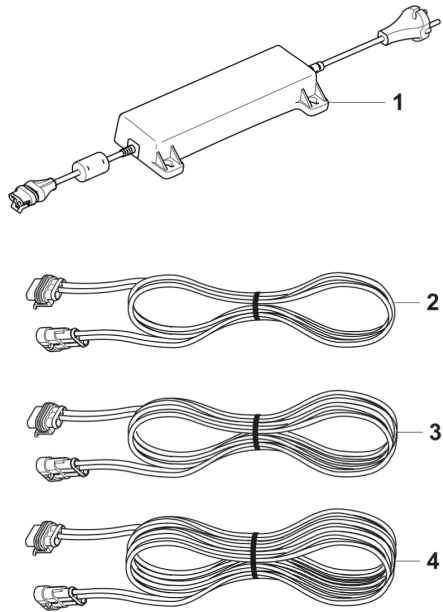

**AUTOMOWER 310E NERA
INSTALLATION ACCESSORIES**

REF.	OMSCHRIJVING	OPMERKING	KIT	
1	599628501	MOTOR UNIT	EU	1
1	599628502	MOTOR UNIT	GB,IE	1
1	599628503	MOTOR UNIT	CH	1
1	599628505	MOTOR UNIT	AUS/NZ	1
1	599628504	MOTOR UNIT	US/CA	1
2	579825103	KABEL COMPL.	Low Voltage Cable 3 m	1
3	579825104	KABEL COMPL.	Low Voltage Cable 5 m	1
4	579825101	KABEL COMPL.	Low Voltage Cable 20 m	1
4	579825102	KABEL COMPL.	Low Voltage Cable 10 m	1
5	967972101	INSTALLATION KIT	S Wire 150 m, Staples 300 pc, Connectors 3 pcs, Couplers 5 pcs	1
5	967972201	INSTALLATION KIT	M Wire 250 m, Staples 400 pc, Connectors 3 pcs, Couplers 5 pcs	1
5	967972301	INSTALLATION KIT	L Wire 400 m, Staples 600 pc, Connectors 5 pcs, Couplers 5 pcs	1
6	535129002	VERBINDER	Loop Wire Connector, Blister Pack 100 pcs	1
6	577864801	VERBINDER	Loop Wire Connector	1
7	501980203	KOPPELSTUK	Coupler, 100 pcs	1
7	577864701	KOPPELSTUK	Coupler	1
8	577864201	NIET	100 pcs	1
9	597237802	KABEL	Wire, 50m	1
10	597237801	KABEL	Wire, 150m	1
11	580662006	KABEL	Wire, 250m	1
12	593297702	KABEL	Wire, 300m	1
12	580662009	KABEL	Wire, 800m	1
12	522914102	KABEL	Wire, 500m	1
15	597539501	KIT	Boundary wire repair kit	1
16	595084401	BLADE SET	Endurance Blade, 6 pcs	1
16	595084402	BLADE SET	Endurance Blade, 45 pcs	1
16	595084403	BLADE SET	Endurance Blade, 300 pcs	1
17	599805201	BLADE SET	Endurance HSS Blades 6 pcs	1
17	599805202	BLADE SET	Endurance HSS Blades 45 pcs	1
17	599805203	BLADE SET	Endurance HSS Blades 300 pcs	1
18	577864603	BLADE SET	Blades 9 pcs incl. Screws	1
18	577606505	BLADE SET	Blades 45 pcs incl. Screws	1
18	577606604	BLADE SET	Blades 300 pcs incl. Screws	1
18	599805301	BLADE SET	Blades 45 pcs	1
18	599805302	BLADE SET	Blades 300 pcs	1
19	970663303	REFERENCE STATION	GB,IE	1
19	970663304	REFERENCE STATION	CH	1
19	970663301	REFERENCE STATION	EU	1
20	970663201	EPOS MODULE		1
22	597435801	SCREW	Anchor screws, 6pcs	1

KIES VAN DER SPEK
*STOLWIJK