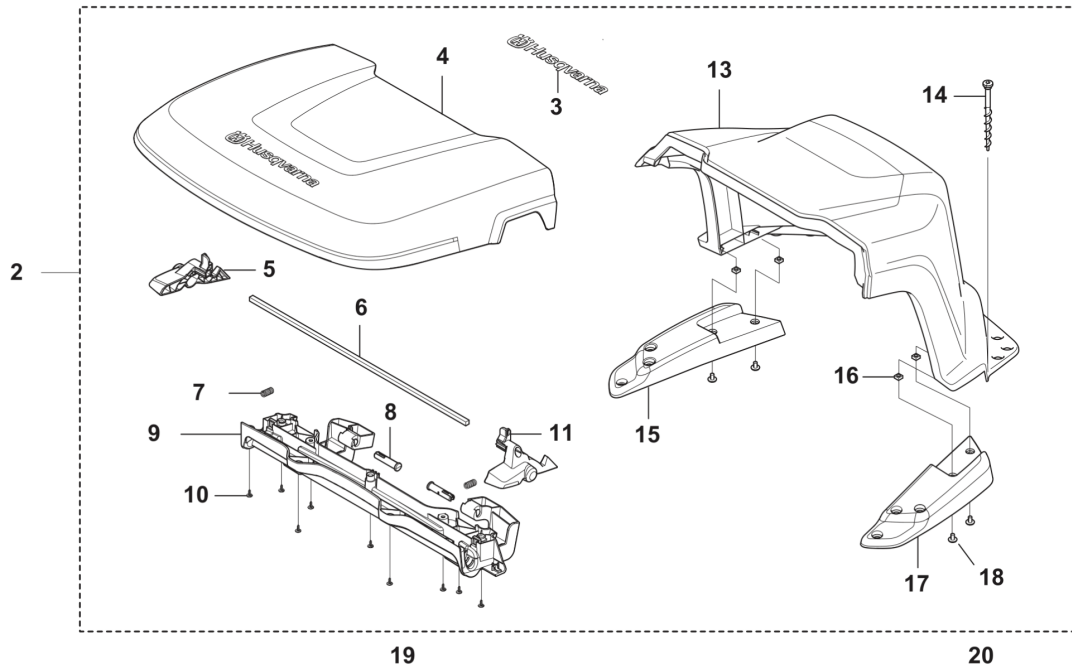

**AUTOMOWER 310E
ACCESSORIES**