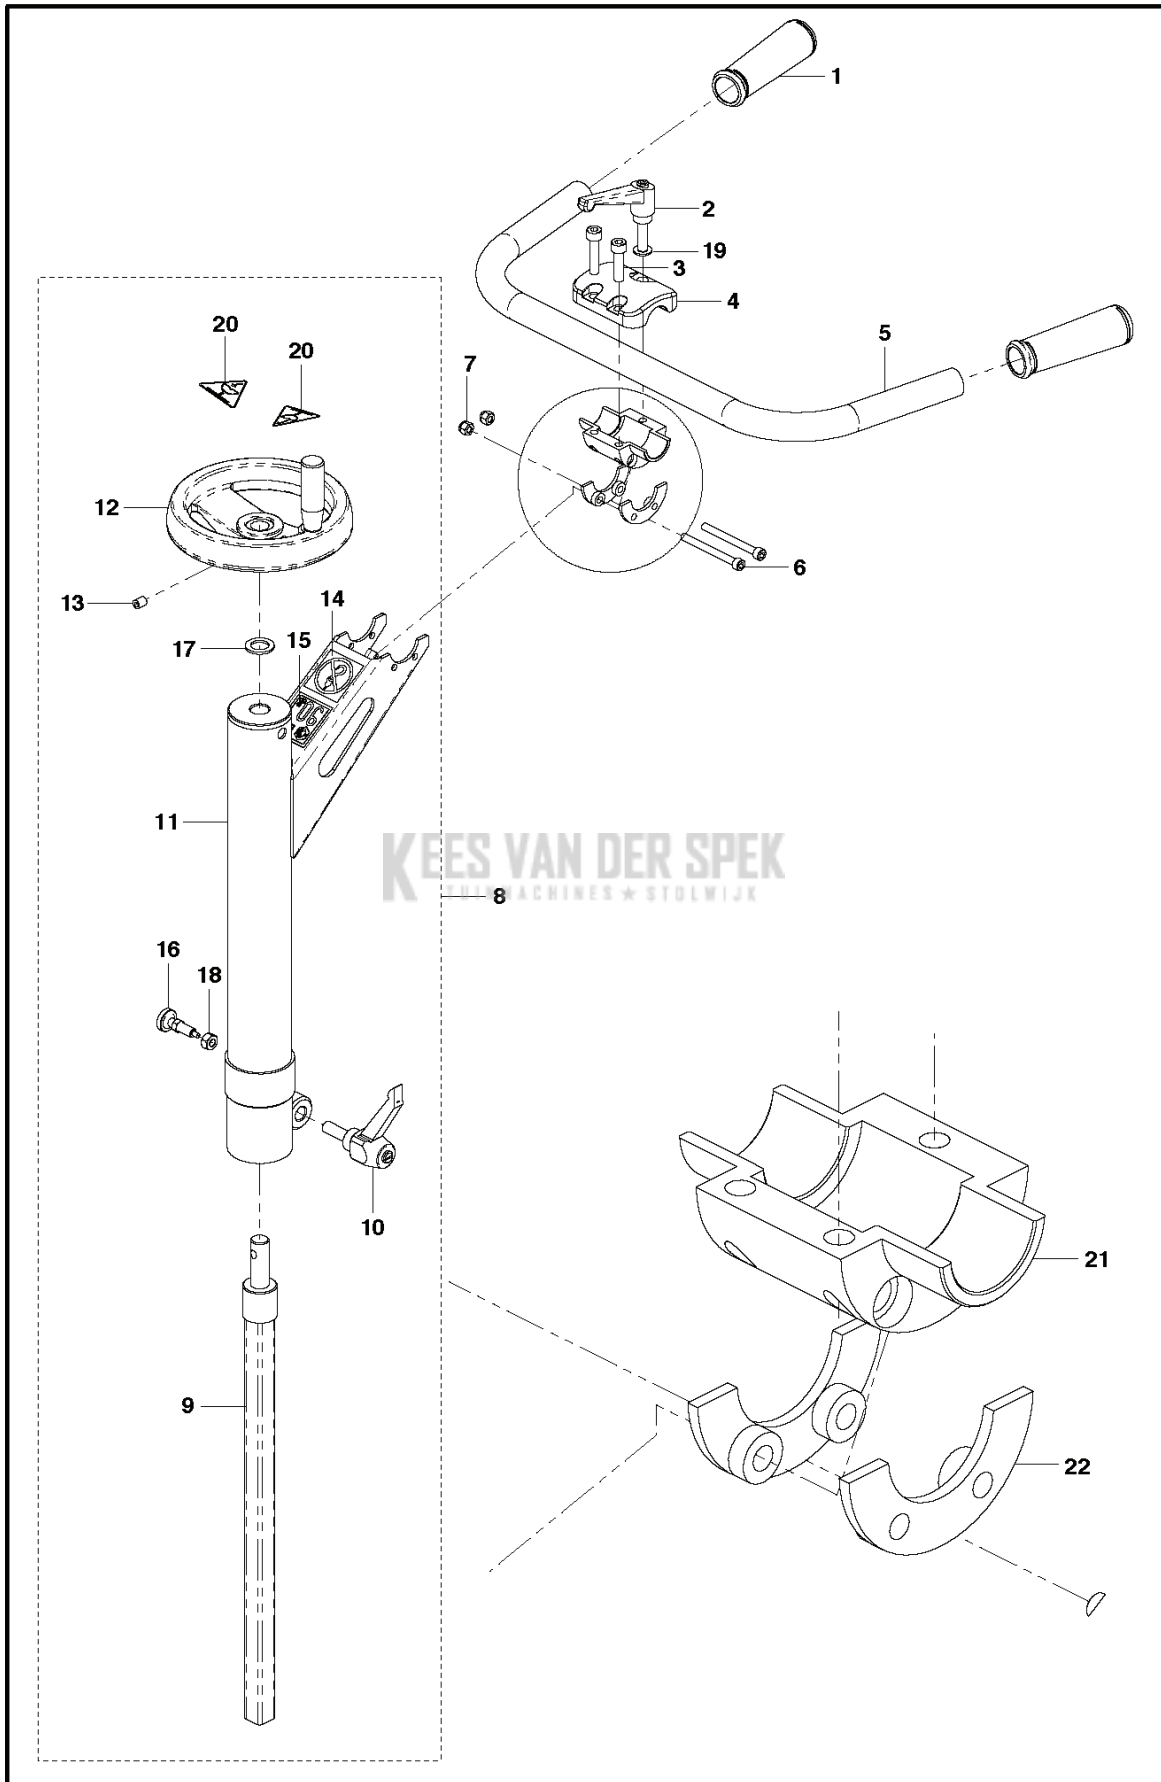

REF.	OMSCHRIJVING	OPMERKING	KIT
1	542139568 GREEP		2
2	543850181 HENDEL		1
3	725545501 SCHROEF IHSCM		2
4	543082384 STEUN		1
5	504013501 HENDEL		1
6	725538301 SCHROEF IHSCM		2
7	732251601 ZESKANTIGE BORGMOER		2
8	543084138 HENDEL		1
9	543081229 AS		1
10	543850366 HENDEL		1
11	543081228 MOBIL HANDLEFSX1		1
12	543080892 WIEL		1
13	728744505 SCHROEF IHSETM		1
14	543072495 STICKER		1
15	543066447 STICKER		1
16	501966201 POSITIEVEER		1
17	540070701 RING		1
18	731281801 MOER		1
19	734116301 RING		2
20	505426601 PLAATJE		1
21	543082318 CILINDER		1
22	543082310 BEVESTIGING		2