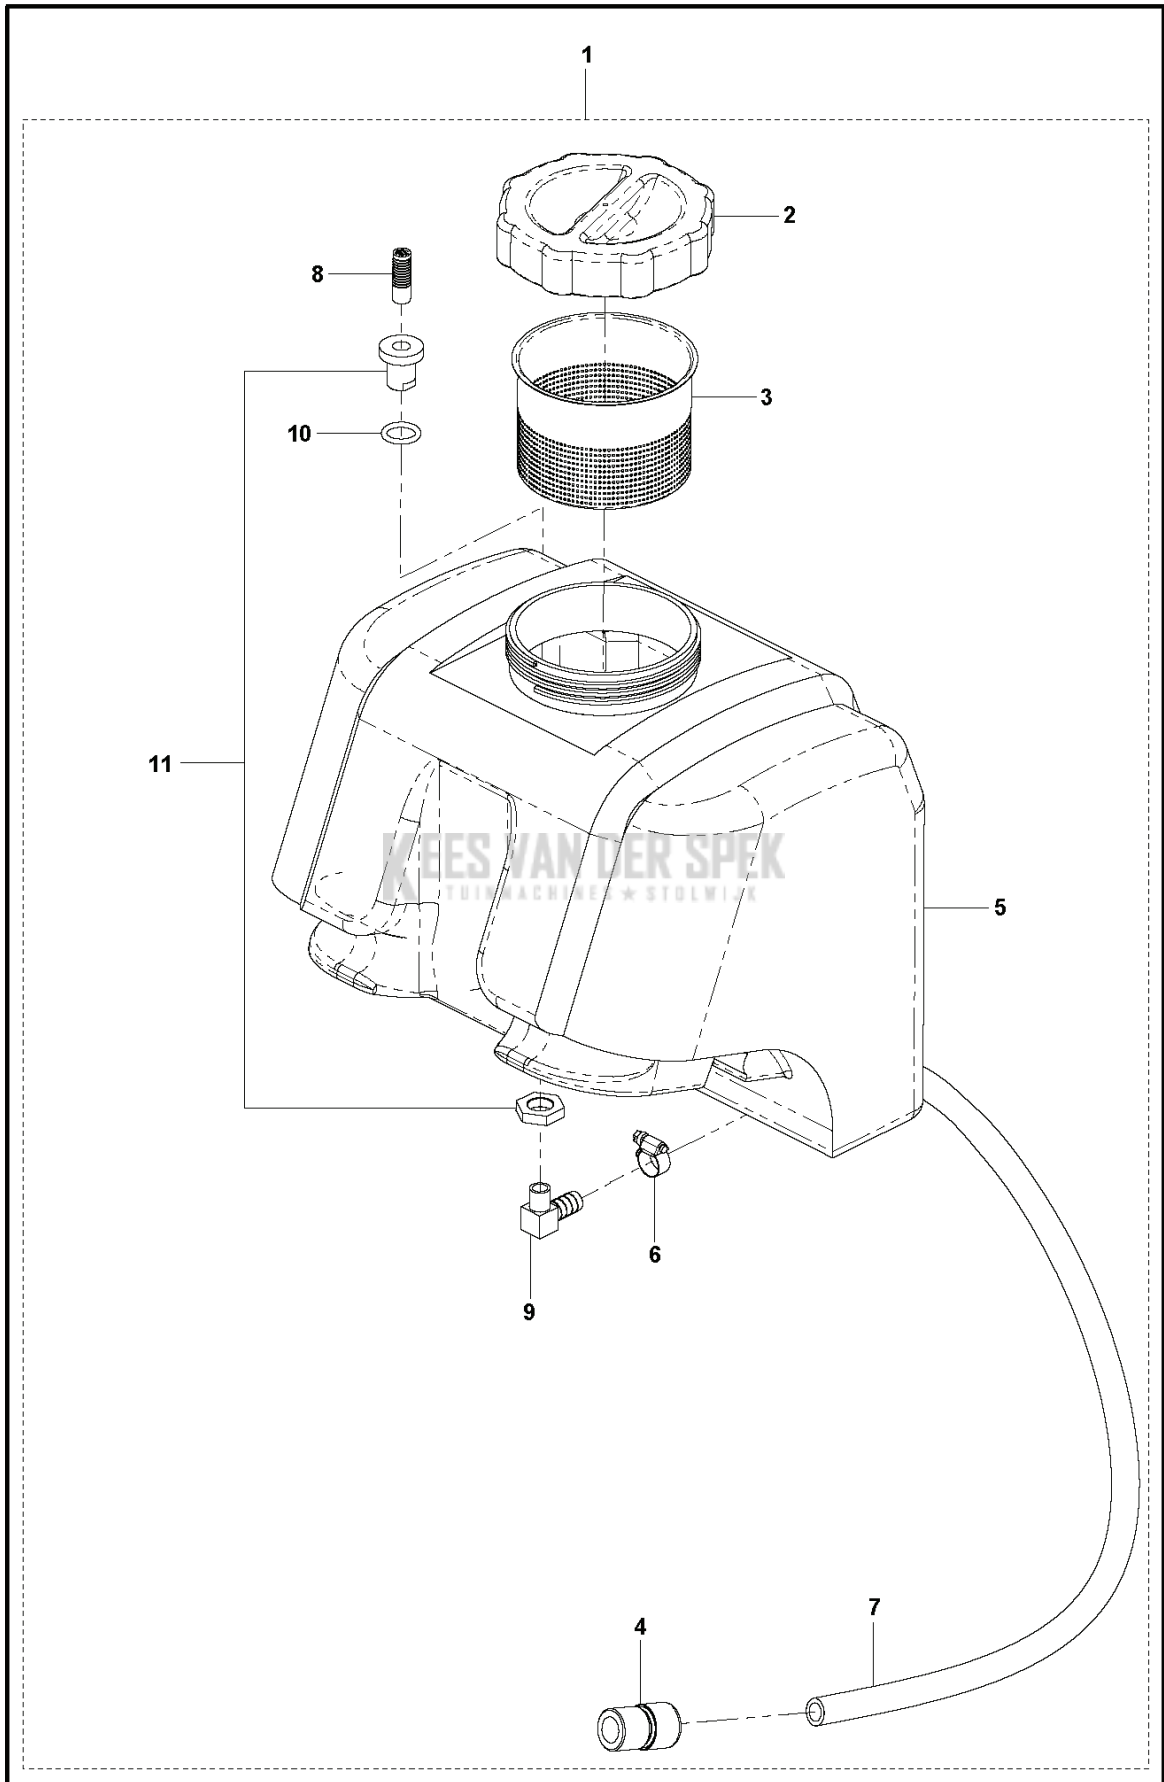

REF.	OMSCHRIJVING	OPMERKING	KIT
1	543084137 TANK		1
2	504122701 NAAFDOP		1
3	543082995 FILTER		1
4	543045612 SNELKOPPELING		1
5	504013301 TANK		1
6	543850344 KLEM		1
7	546850801 SLANG	(~45cm)	1
8	502244201 FILTER PLUG		1
9	543850131 FITTING		1
10	588451001 O-RING		1
11	542196184 FITTING		1