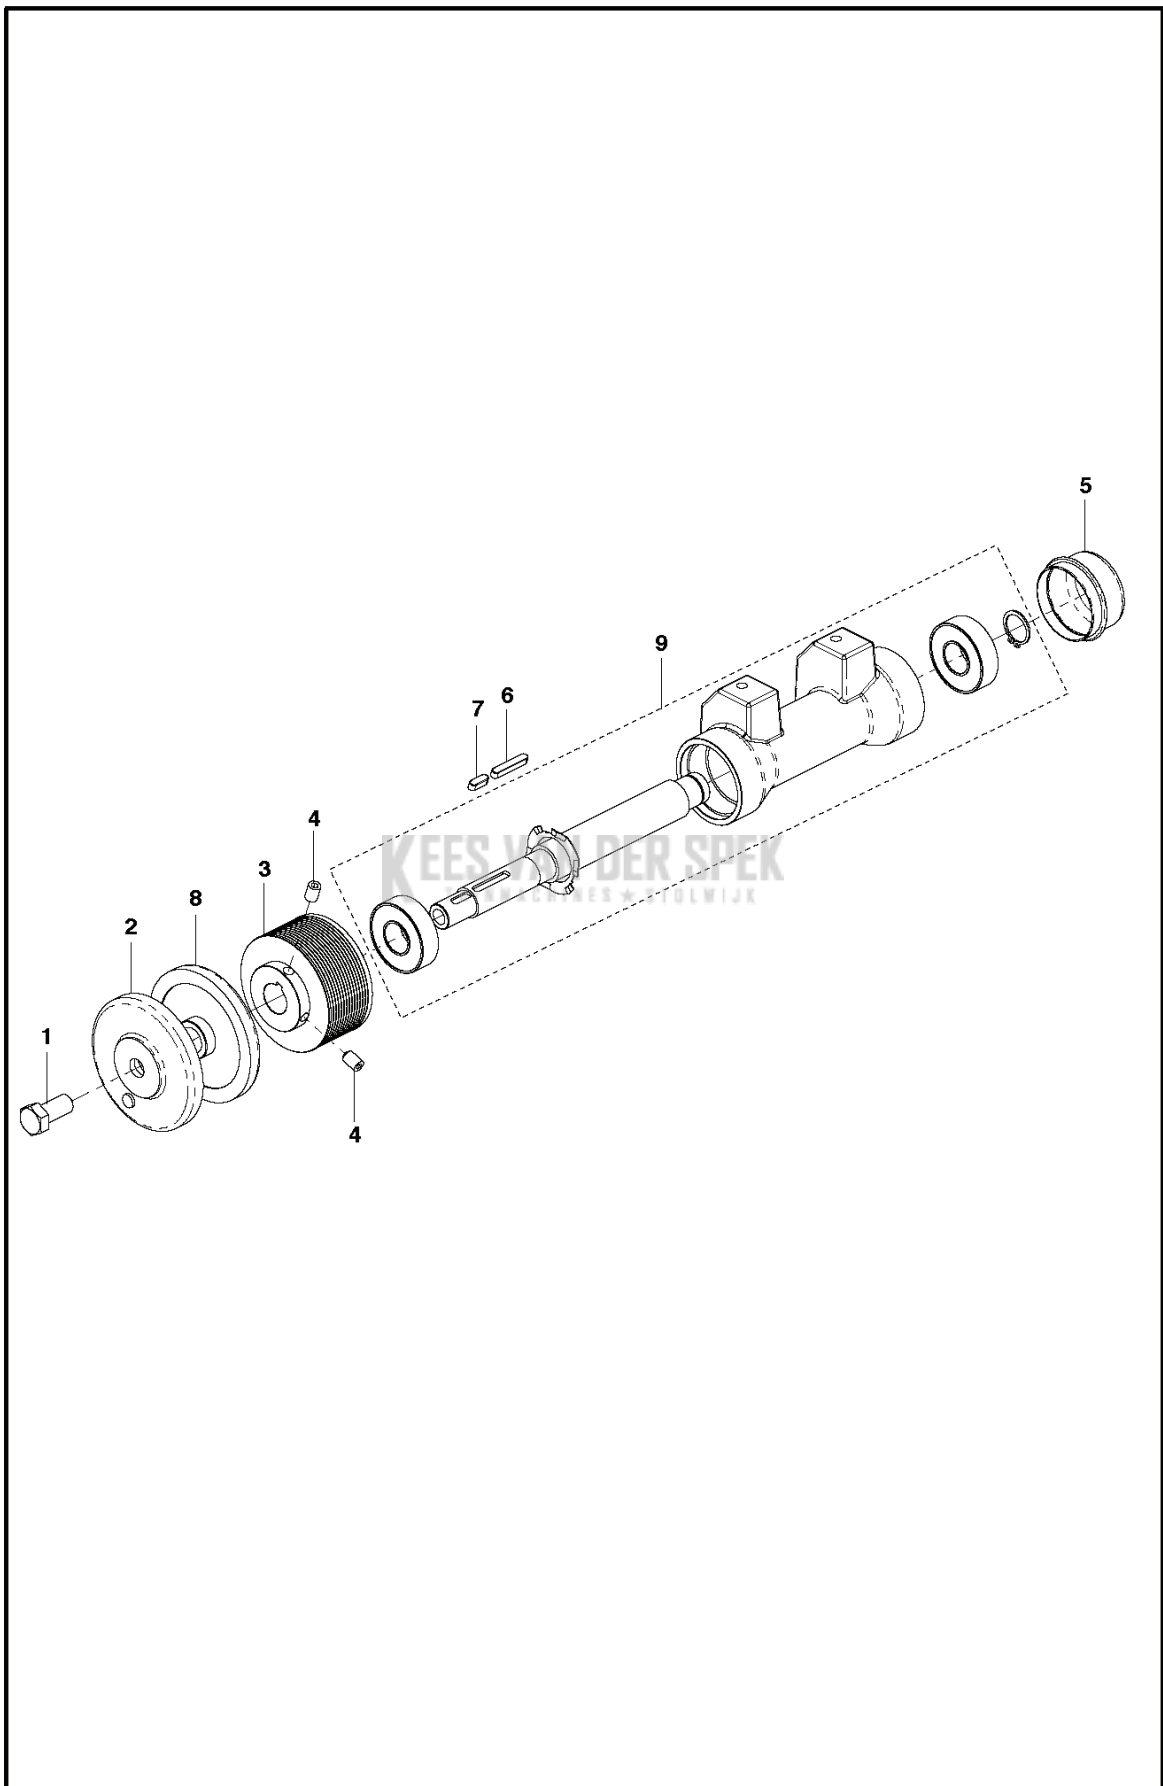

REF.	OMSCHRIJVING	OPMERKING	KIT
1	725253471 SCHROEF EHHM		1
2	504064001 FLENS	EU	1
2	504707001 FLENS	US	1
3	543080894 ZAAGBLADAS	FS 305	1
4	728844705 SCHROEF IHSETM		2
5	539102535 KAP		1
6	543044783 SLEUTEL		1
7	543850367 SLEUTEL		1
8	543080889 FLENS	EU	1
8	502498601 FLENS	US	1
9	543084140 ZAAGBLADAS		1