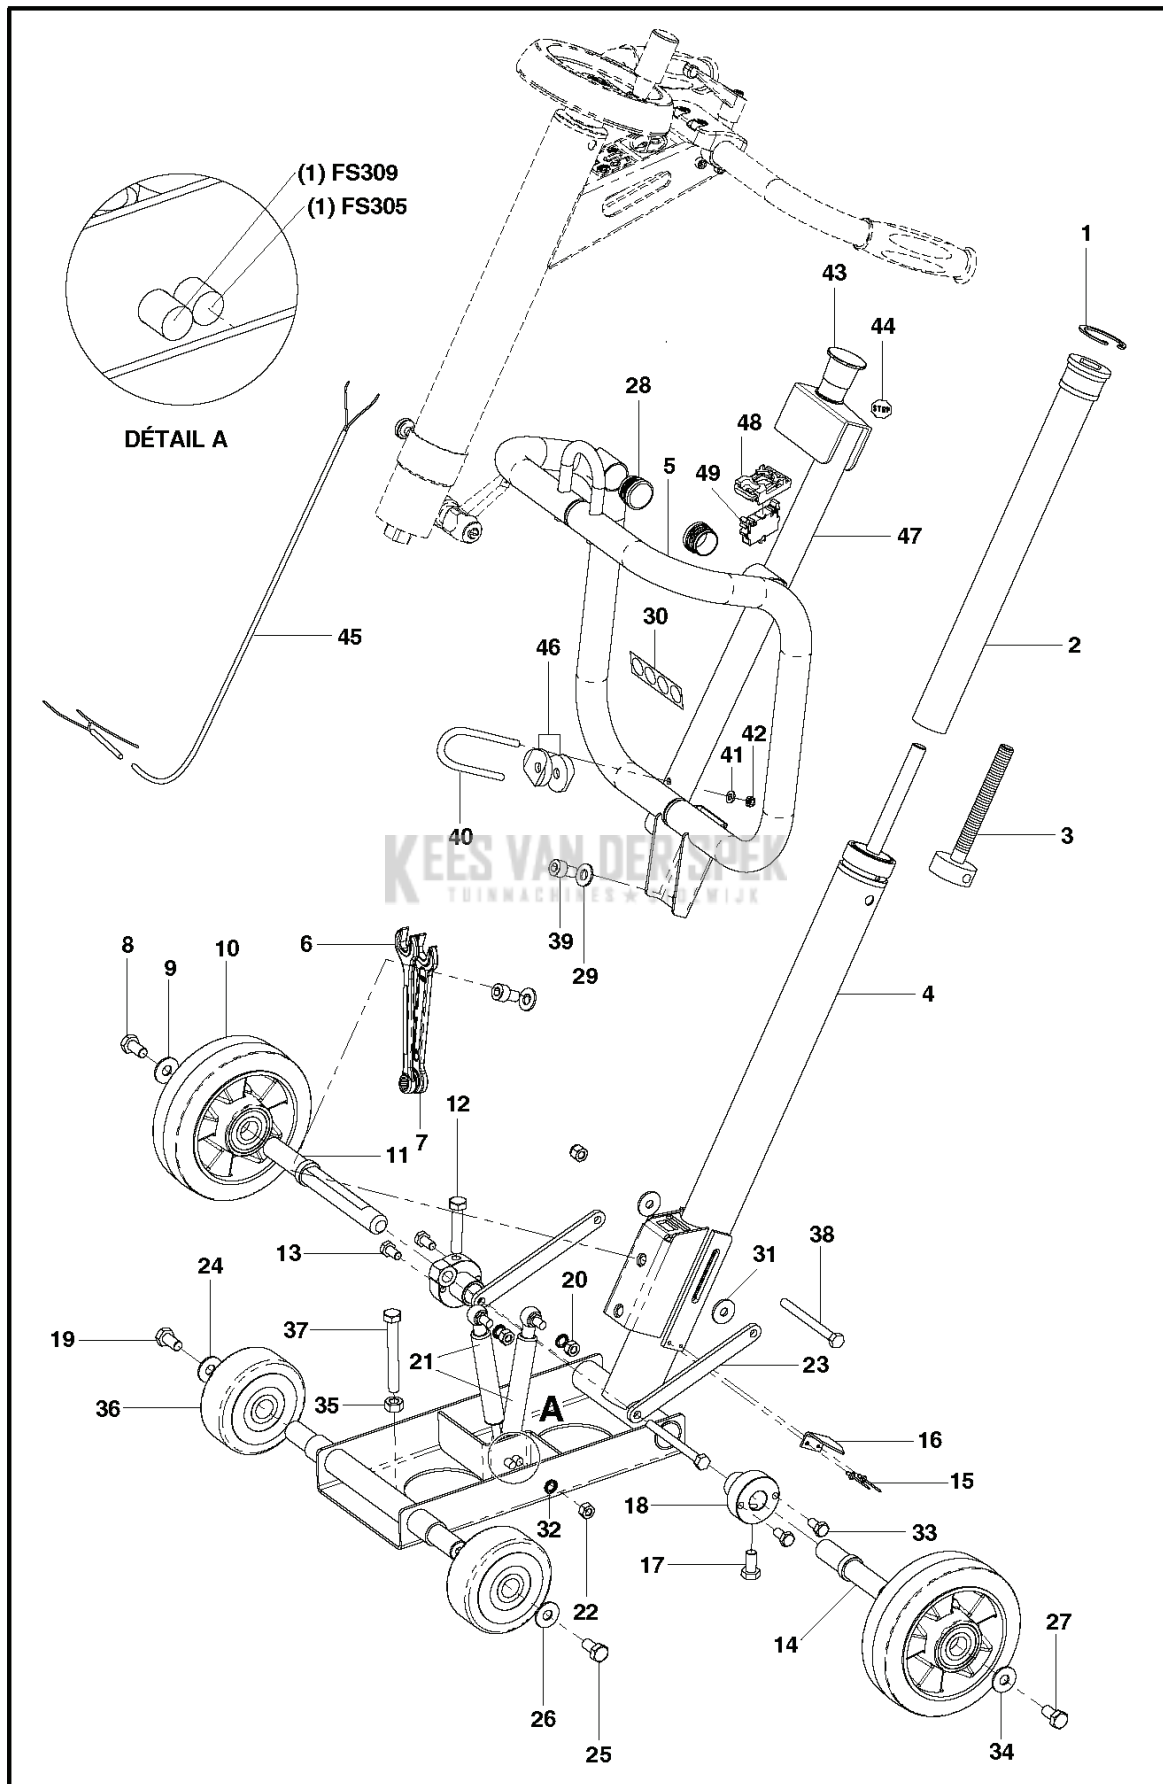

CATALOGUS MET RESERVEONDERDELEN
: HUSQVARNA FS 305

Lijst van reserve-onderdelen

LIJST VAN RESERVE-ONDERDELEN

REF.	OMSCHRIJVING	OPMERKING	KIT
1	735313910	BORGCLIP	1
2	543081227	SLEUTEL	1
3	543080942	SCREW	1
4	504013401	TRANSPORT	1
5	543082315	PEILGLAS	1
6	543045891	SLEUTEL	1
7	543045904	SLEUTEL	1
8	725249171	SCHROEF EHHM	1
9	734117441	RING	1
10	543045950	WIEL	2
11	543080915	AS	1
12	725250151	SCHROEF EHHM	1
13	725244971	SCHROEF EHHM	2
14	543080914	ACHTERWIEL	1
15	722781803	KLINKNAGEL	2
16	543082316	AANWIJZER	1
17	725249171	SCHROEF EHHM	1
18	543080916	LAGER	2
19	725244971	SCHROEF EHHM	2
20	731231801	ZESKANT MOER	1
21	543850365	GAS VEER	1
21	543850374	GAS VEER	1
22	731231801	ZESKANT MOER	1
23	543081235	ARM	2
24	734117441	RING	1
25	725249171	SCHROEF EHHM	1
26	734117441	RING	1
27	725249171	SCHROEF EHHM	1
28	502083201	PLUG	2
29	734117201	RING	2
30	543045853	STICKER	1
31	543044898	RING	2
32	735216401	BORGRING	2
33	725249171	SCHROEF EHHM	1
34	734117441	RING	1
35	731232001	ZESKANT MOER	1
36	543045948	WIEL	2
37	725250751	SCHROEF EHHM	1
38	502244101	AS	2
39	725548901	SCHROEF IHSCM	2
40	582016101	PIJPHOUDER	1
41	734115201	RING	2
42	732251601	ZESKANTIGE BORGMOER	2
43	585638001	KNOOP	1
44	543045871	STICKER	1
45	582055301	ELEKTRISCH SYSTEEM	1
46	542202184	RING	2
47	582025601	CONSOLE ASSY	1
48	585637601	BASE	1
49	510431501	KLEMBLOK	1