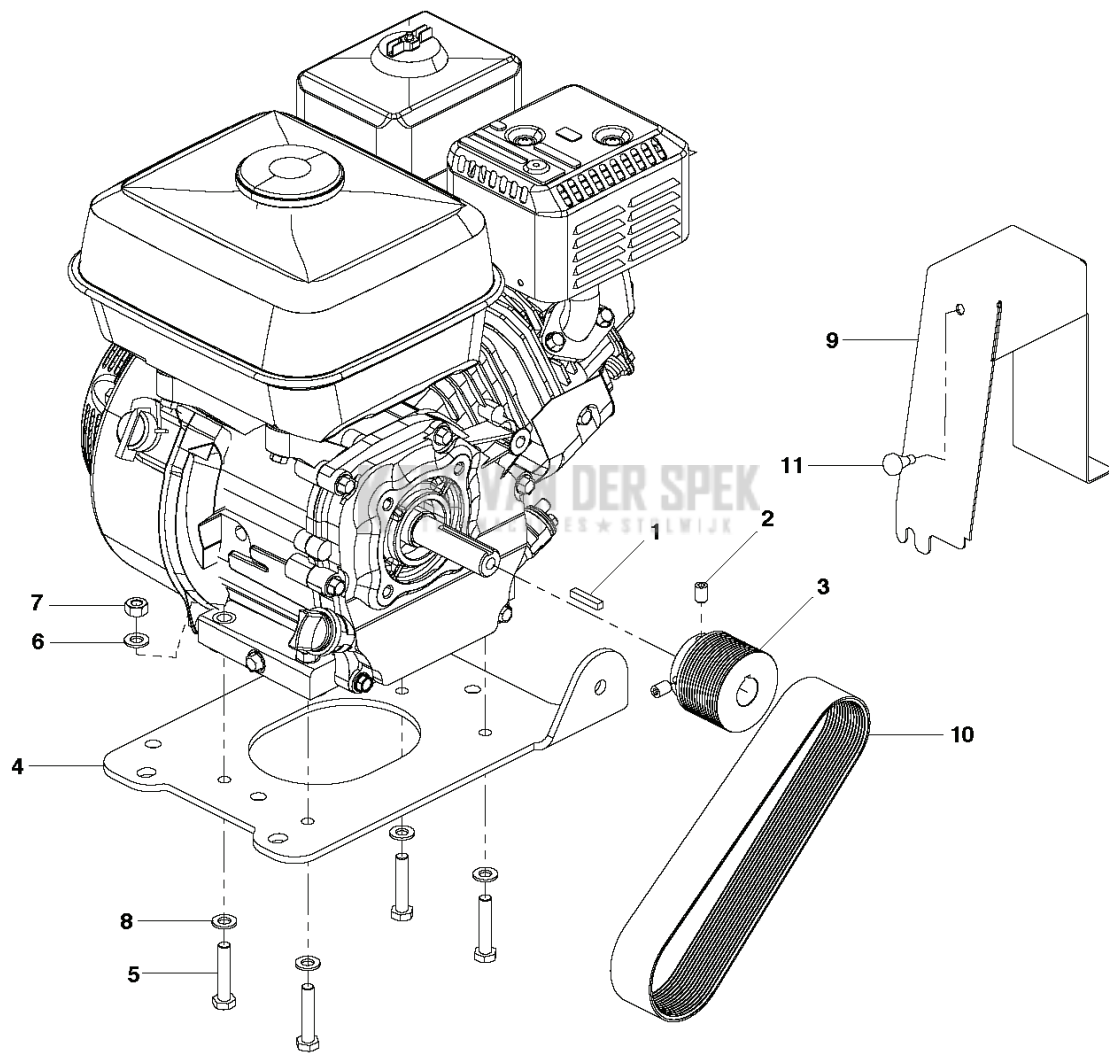

MOTOR FS 305

REF.	OMSCHRIJVING	OPMERKING	KIT
1	543044780	EVENWIJDIGE SLEUTEL	1
2	728844705	SCHROEF IHSETM	2
3	504100901	POELIE	1
4	543081231	STEUN	1
5	725245951	SCHROEF EHHM	4
6	734116301	RING	4
7	731231801	ZESKANT MOER	4
8	734116301	RING	4
9	543081233	RIEMBESCHERMING	1
10	543850368	RIEM	1
11	501323401	BUMPER	1