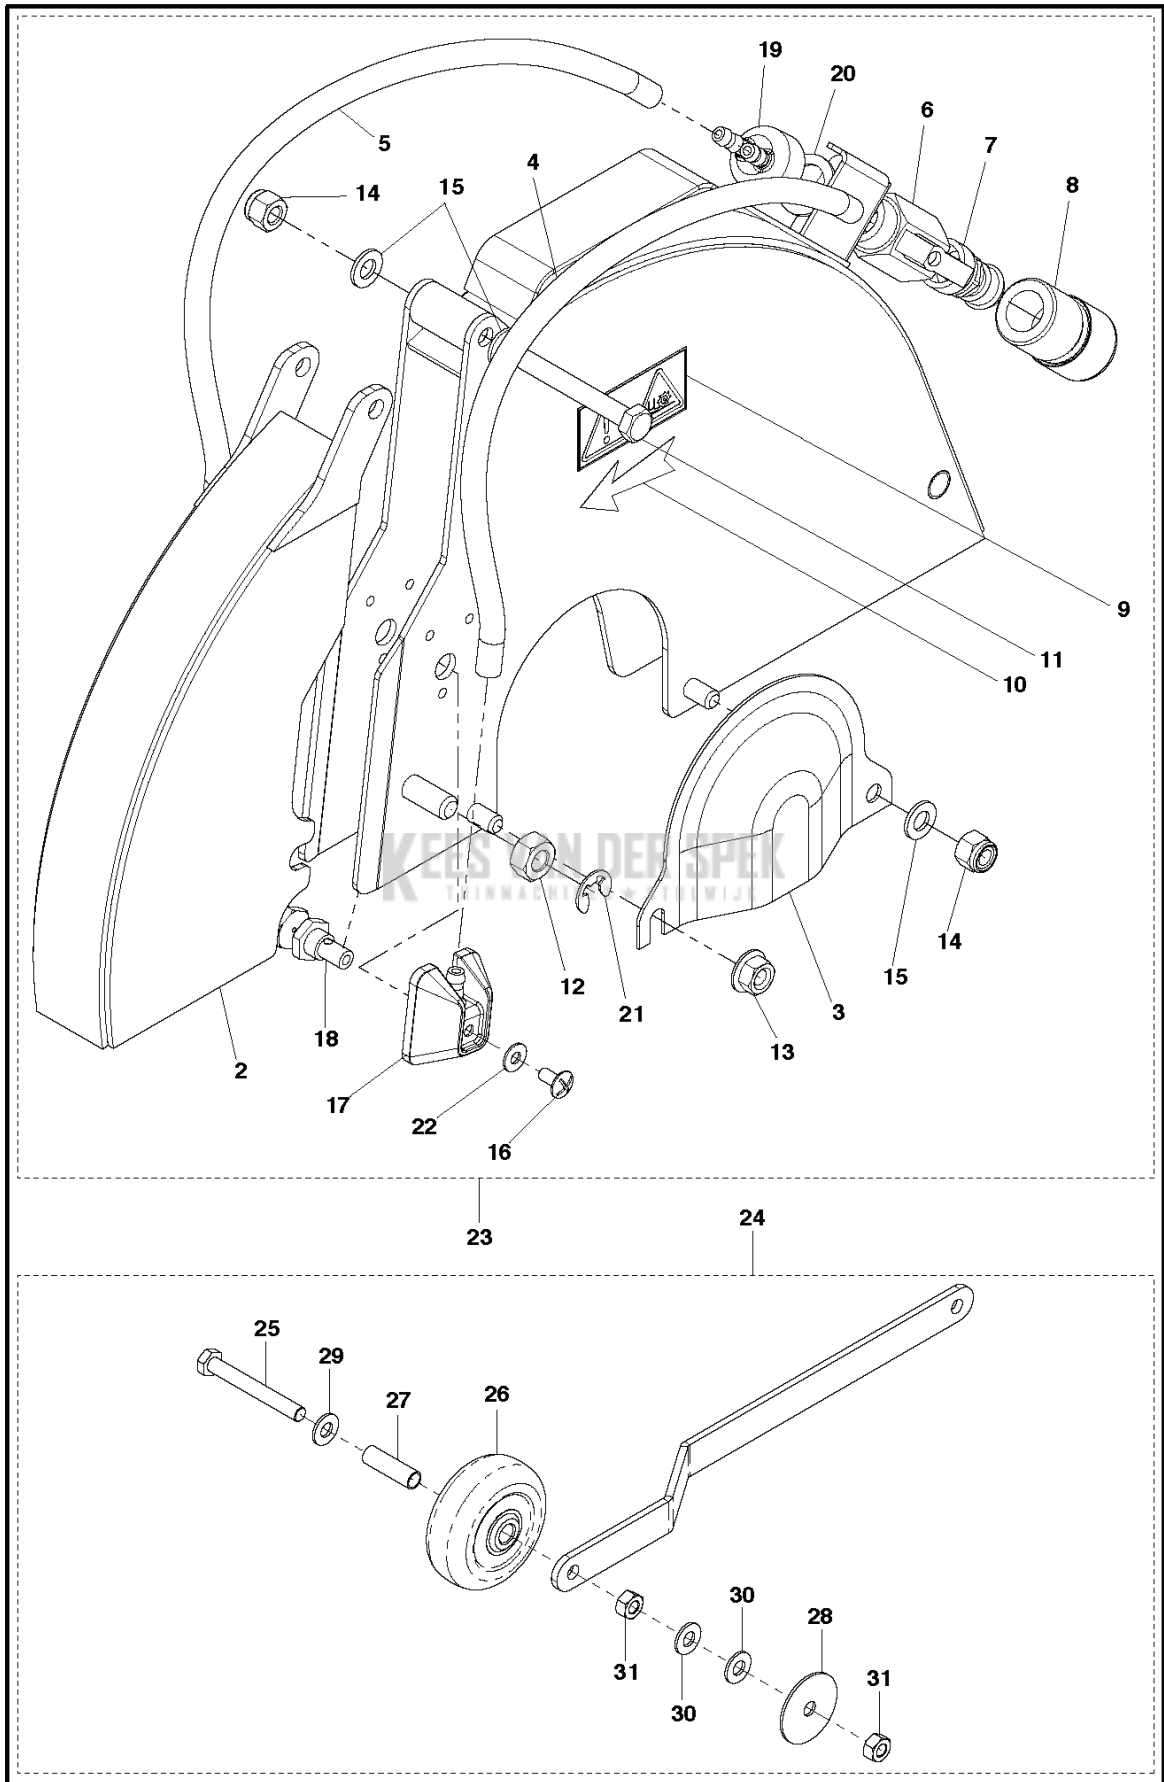

REF.	OMSCHRIJVING	OPMERKING	KIT
2	579801201 ZAAGBLADBESCHERMING		1
3	579802401 DEKPLAAT		1
4	588819901 SLANG		1
5	588819901 SLANG		1
6	543045539 KRAAN		1
7	543045610 ADAPTER		1
8	543045612 SNELKOPPELING		1
9	543045882 STICKER		1
10	543850037 STICKER		1
11	725246351 SCHROEF EHHM		1
12	731232001 ZESKANT MOER		1
13	731711851 ZESKANT MOER		1
14	732251801 ZESKANTIGE BORGMOER		2
15	734116301 RING		3
16	724132551 SCHROEF CRPANM		2
17	543081271 INJECTOR		2
18	543081272 SPROEIER		2
19	543081274 Y-COUPLING		1
20	501387501 AFDICHTING		1
21	502083001 BORGRING		1
22	734114601 RING		2
23	579801001 ZAAGBLADBESCHERMING		1
24	543084141 AANWIJZER		1
25	725250771 SCREW		1
26	543045932 WIEL		1
27	542202075 BUS		1
28	542202106 RING		1
29	734117201 RING		1
30	731232001 ZESKANT MOER		2
31	734117201 RING		2