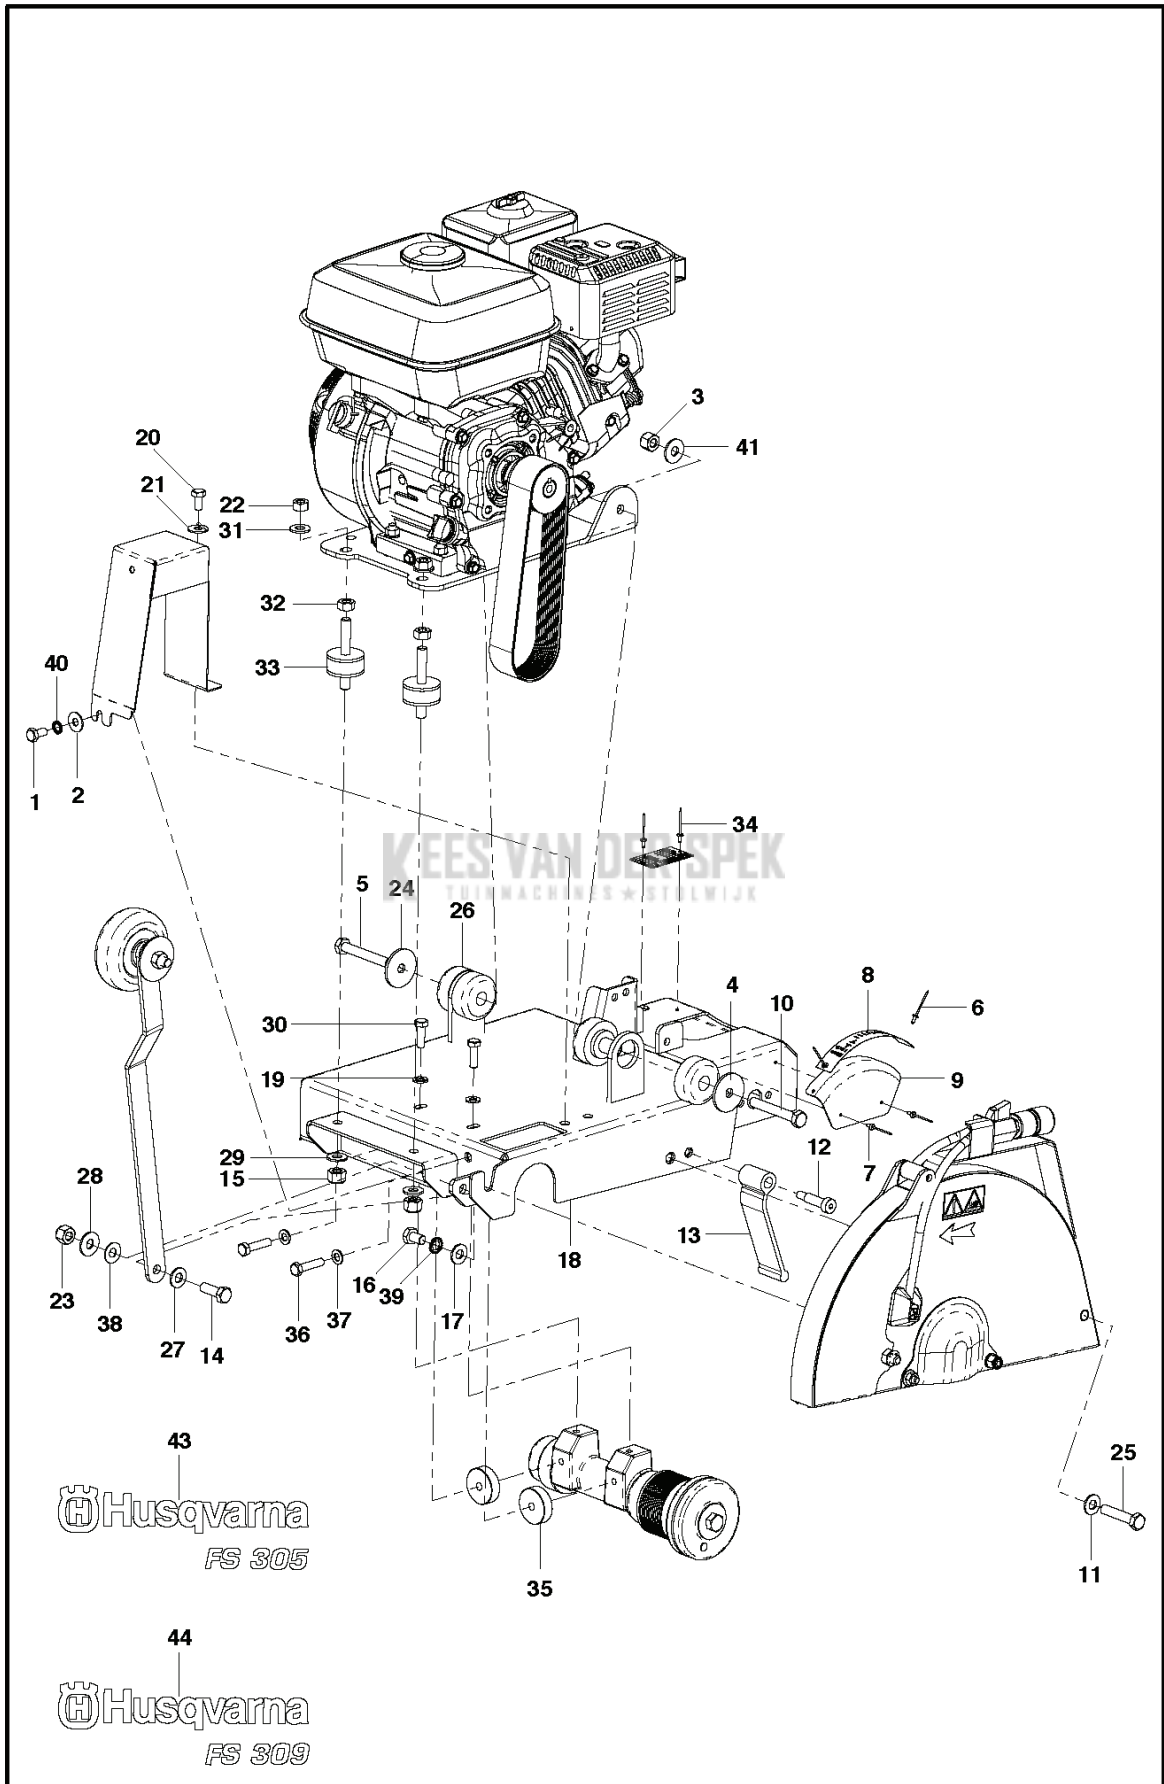

REF.	OMSCHRIJVING	OPMERKING	KIT
1	725244971 SCHROEF EHHM		1
2	734116541 RING		1
3	732252001 ZESKANTIGE BORGMOER		2
4	543081236 RING		1
5	725250551 SCHROEF EHHM		1
6	722781803 KLINKNAGEL		2
7	722781803 KLINKNAGEL		2
8	543082689 STICKER		1
9	543082314 GELEIDER		1
10	725250151 SCHROEF EHHM		1
11	734117201 RING		1
12	541208279 BOUT		1
13	543080888 KLEP		1
14	725249571 SCHROEF EHHM		1
15	732252001 ZESKANTIGE BORGMOER		1
16	725248971 SCHROEF EHHM		1
17	734117201 RING		1
18	543081225 CHASSIS		1
19	734116301 RING		2
20	725244971 SCHROEF EHHM		1
21	734116541 RING		1
22	731232001 ZESKANT MOER		2
23	732252001 ZESKANTIGE BORGMOER		2
24	543081236 RING		1
25	725250551 SCHROEF EHHM		1
26	543850364 ISOLATOR		2
26	504004301 ISOLATOR		2
27	734117201 RING		2
28	734117441 RING		2
29	734117201 RING		1
30	725245371 SCHROEF EHHM		2
31	734117201 RING		2
32	731232001 ZESKANT MOER		2
33	543082356 AV ELEMENT		2
34	722781803 KLINKNAGEL		2
35	543080891 AFSTANDRING		2
36	725245771 SCHROEF EHHM		2
37	734116301 RING		2
38	543044732 RING		1
39	735217301 BORGRING		1
40	735216401 BORGRING		1
41	734117441 RING		1
43	588138301 STICKER		1
44	588142601 STICKER		1

KEES VAN DER SPEK
TOEWACHTINGEN NEDERLAND