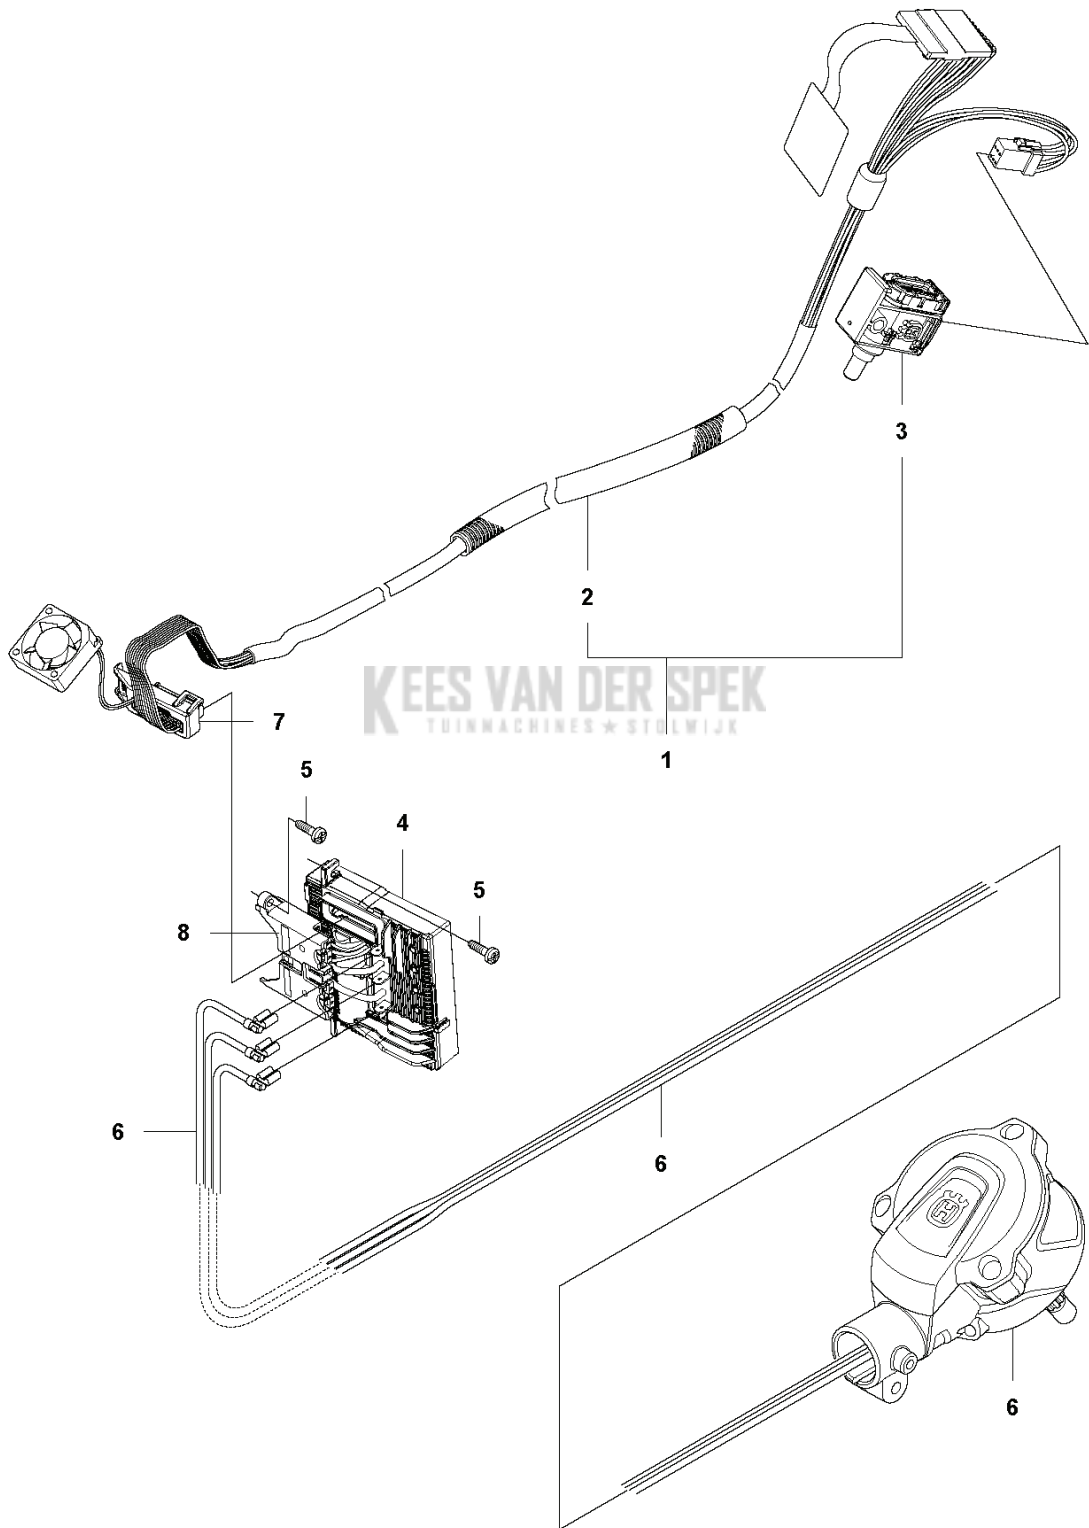

# LIJST VAN RESERVE-ONDERDELEN

**D** 520iRX  
BATTERY HOUSING

---

REF.	OMSCHRIJVING	OPMERKING	KIT
1	577014101 DEKSEL		1
2	577007603 HUIS		1
3	577022201 KLEM		1
4	579211901 SCHROEF IHSCT		14
5	588919801 GLIJ PLAAT		1
6	577013002 HUIS		1
7	585480001 VEER		1
8	577996601 DRUKKNOP		1
9	579006210 STICKER		1

**E** 520iRX  
ELECTRIC

**KEES VAN DER SPEK**  
TUINMACHINES \* STOLWIJK

---

REF.	OMSCHRIJVING	OPMERKING	KIT
1	593895901	SCHAKELAAR KIT	1
2	582713801	BEKABELING COMPL.	1
3	582050701	SCHAKELAAR	1
4	586323201	BESTURINGSEENHEID	1
5	525887401	SCREW CITXPANT	4
6	577022106	MOTOR COMPL.	1
7	587327201	BEVESTIGING	1
8	593813001	VERBINDER	1

**G 520iRX  
HARNESS**

1

2

---

REF.	OMSCHRIJVING	OPMERKING	KIT
1	537275705 DRAAGSTEL		1
2	587834001 HEUPKUSSEN		1
3	579491401 HEUPKUSSEN		1
4	502022805 OPHANGHAAK		1
5	503996103 BAND		1
6	537287001 GESP		1