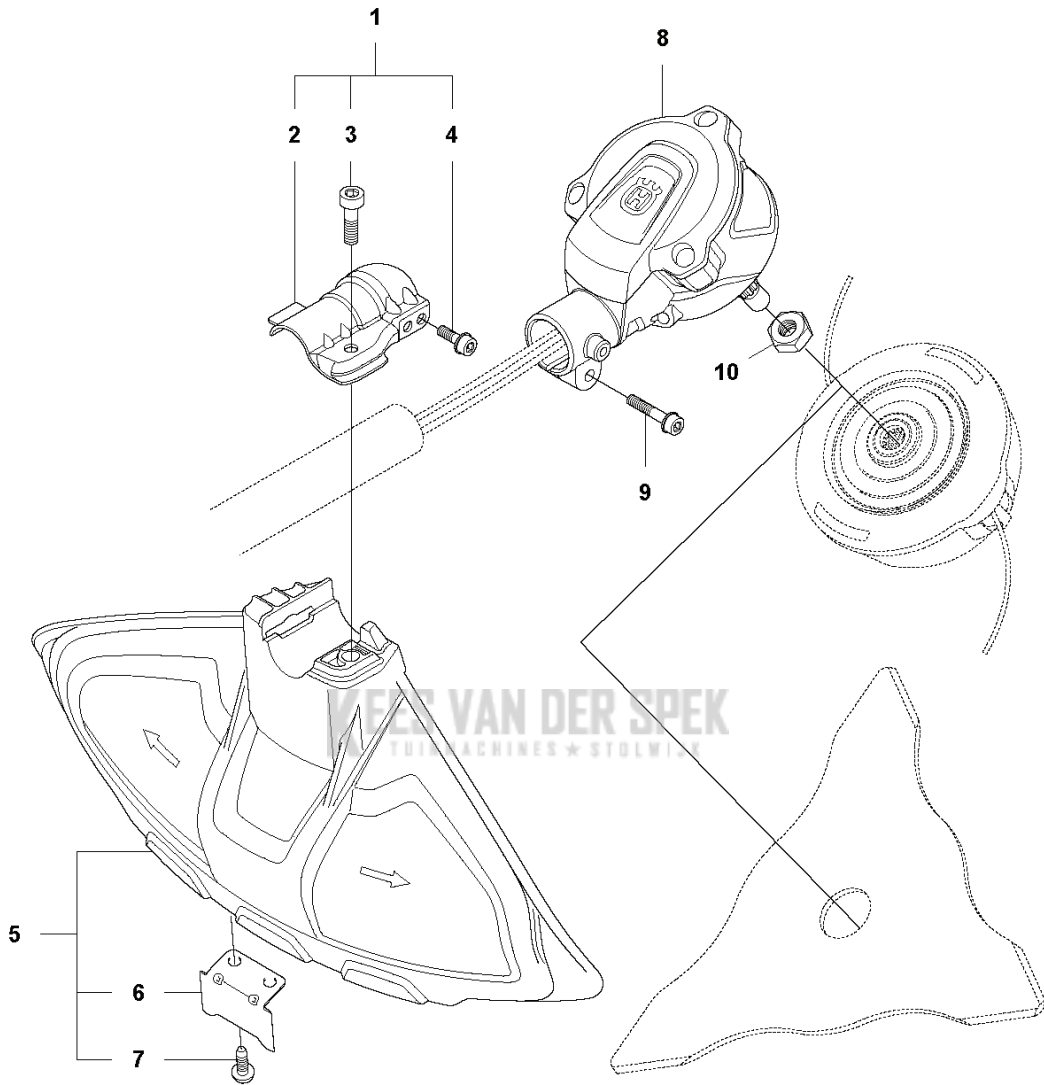

A 520iRX
CUTTING

REF.	OMSCHRIJVING	OPMERKING	KIT
1	574306904	KLEM	1
2	503935501	CLAMPGUARD	1
3	503202007	SCHROEF IHSCM	1
4	503201412	SCHROEF IHSCFM	1
5	577018303	TRIMMER BESCHERMER	1
6	574523401	MES	1
7	503210716	SCHROEF IHST	2
8	577022106	MOTOR COMPL.	1
9	503200778	SCHROEF IHSCFM	1
10	503856301	MOER	1