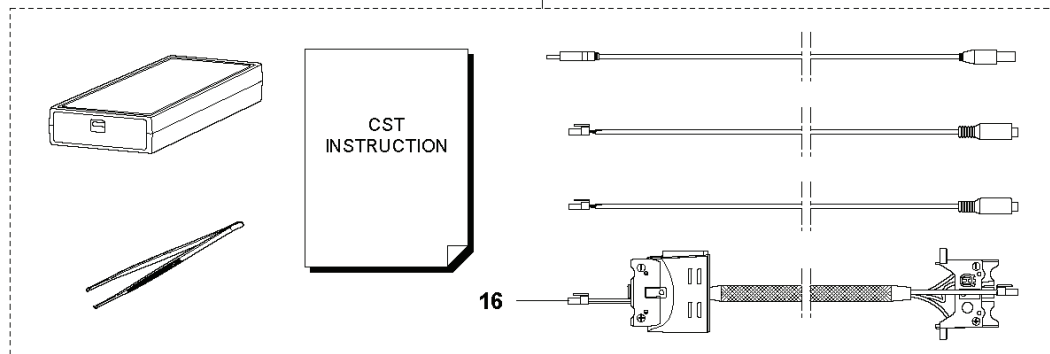

**F** 520iRX  
ACCESSORIES

3

DEES VAN DER SPEK  
TUINMACHINES \* STOLWIJK

15

REF.	OMSCHRIJVING	OPMERKING	KIT
1	503558601 SLEUTEL		1
2	502114602 DOPSLEUTEL		1
3	579294003 TRIMMERKOP		1
4	585510802 HUIS COMPL.		1
5	577050301 VEER		1
6	577049301 KNOP		1
7	578196901 DEKSEL		1
8	501330401 DOORVOER	x 2	1
8	501330403 DOORVOER	50 pcs. plastic bag of 501330401	1
9	587240801 MEENEMER COMPL.		1
10	578444901 MAAIBLAD		1
11	503890101 DRAAISCHOTEL		1
12	537285601 FLENSSTEUN		1
13	537312901 TRANSPORTBESCHERMING		1
14	590282301 LUS		1
15	583897101 DIAGNOSTIC TOOL KIT		1
16	579621301 BEKABELING COMPL.		1