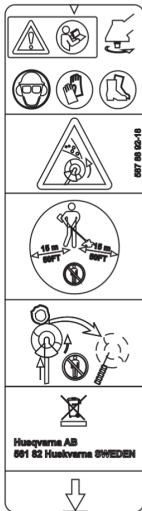

B 520iRX
TUBE

KEES VAN DER SPEK
TUINMACHINES ★ STOLWIJK