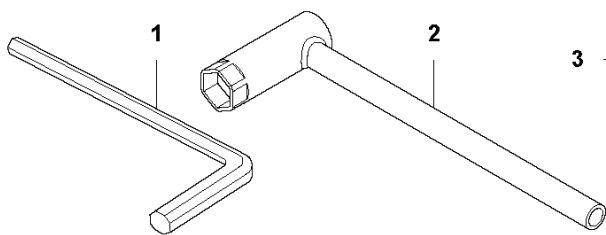

F 520iRX
ACCESSORIES

3