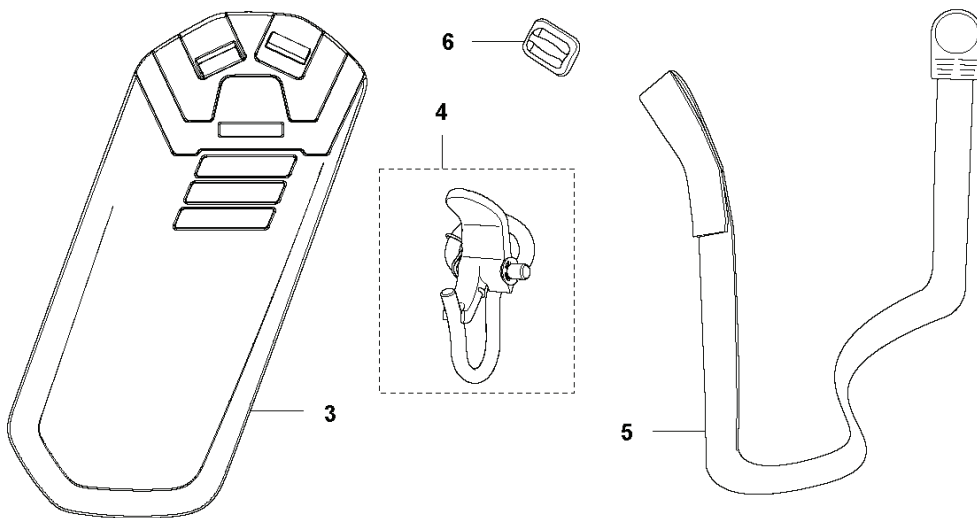

**E** 520iRX  
ELECTRIC

**KEES VAN DER SPEK**  
TUINMACHINES \* STOLWIJK

---

REF.	OMSCHRIJVING	OPMERKING	KIT
1	593895901	SCHAKELAAR KIT	1
2	582713801	BEKABELING COMPL.	1
3	582050701	SCHAKELAAR	1
4	586323201	BESTURINGSEENHEID	1
5	525887401	SCREW CITXPANT	4
6	577022106	MOTOR COMPL.	1
7	587327201	BEVESTIGING	1
8	593813001	VERBINDER	1

**G 520iRX  
HARNESS**

1

2

---

REF.	OMSCHRIJVING	OPMERKING	KIT
1	537275705 DRAAGSTEL		1
2	587834001 HEUPKUSSEN		1
3	579491401 HEUPKUSSEN		1
4	502022805 OPHANGHAAK		1
5	503996103 BAND		1
6	537287001 GESP		1