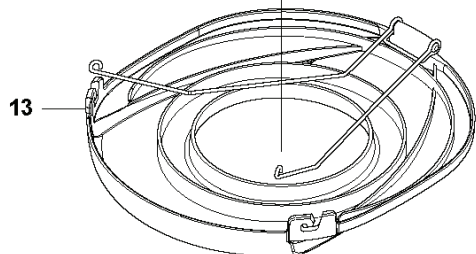

F 520iRX
ACCESSORIES

3

DEES VAN DER SPEK
TUINMACHINES * STOLWIJK

15