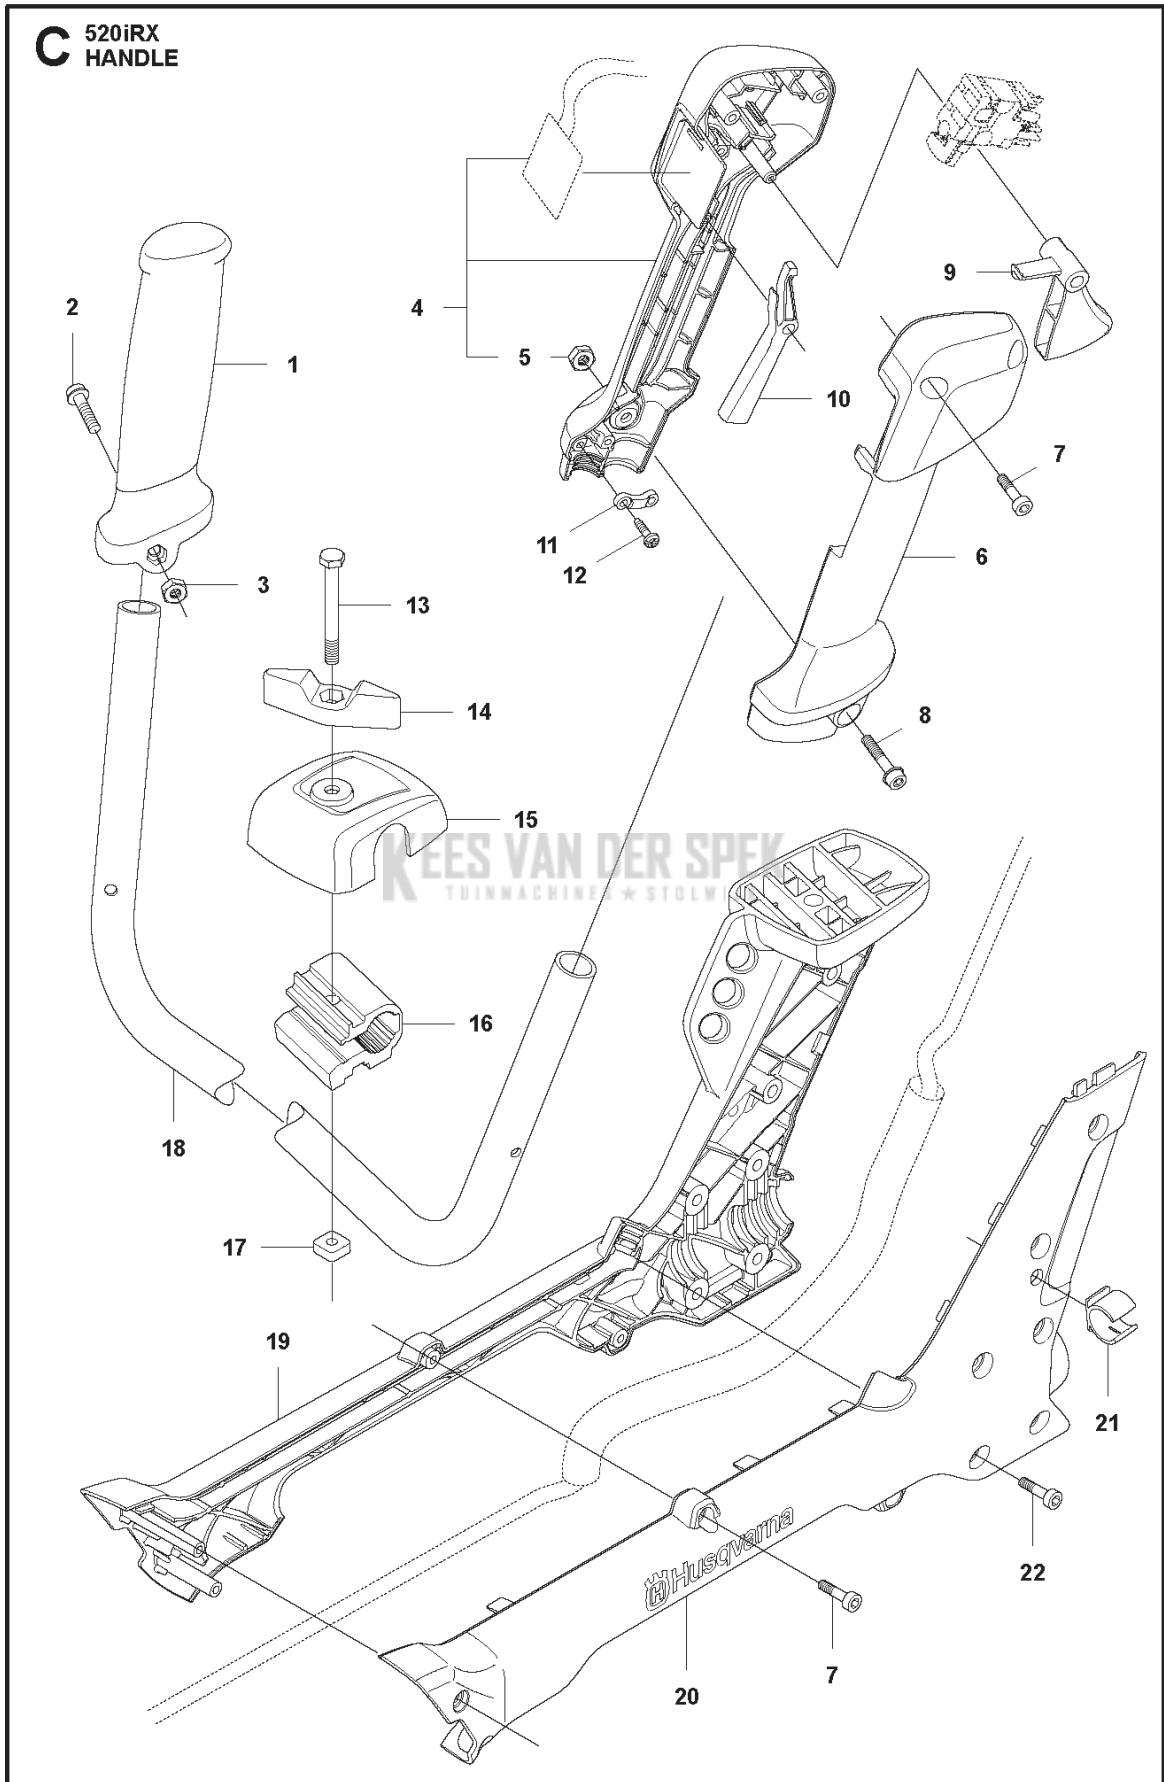

C 520iRX
HANDLE

REF.	OMSCHRIJVING	OPMERKING	KIT
1	537172802	HENDEL	1
2	503200245	SCHROEF IHSCFM	1
3	731231401	ZESKANT MOER	1
4	579323801	HANDGREEPELFT	1
5	731231401	ZESKANT MOER	1
6	577183501	HANDGREEPELFT	1
7	579211901	SCHROEF IHST	7
8	503200735	SCHROEF IHSCFM	1
9	577183701	GASHEVEL	1
10	577223701	GASVERGREDELING	1
11	577883401	FASTENER	2
12	503212813	SCHROEF CCRPANT	4
13	725238481	SCHROEF EHHM	1
14	502203801	KNOP	1
15	576220101	DEKSEL	1
16	544020901	KLEM	1
17	502197101	MOER 4-KANT	1
18	537360002	STUUR	1
19	577245302	SLUITBESCHERMING	1
20	577183902	SLUITBESCHERMING	1
21	578127901	KLEM	1
22	503200778	SCHROEF IHSCFM	6