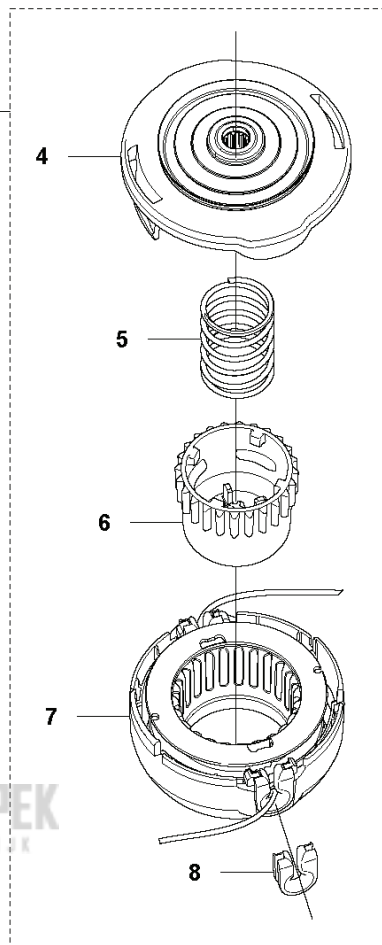

F 520iRX
ACCESSORIES

3

DEES VAN DER SPEK
TUINMACHINES * STOLWIJK

15