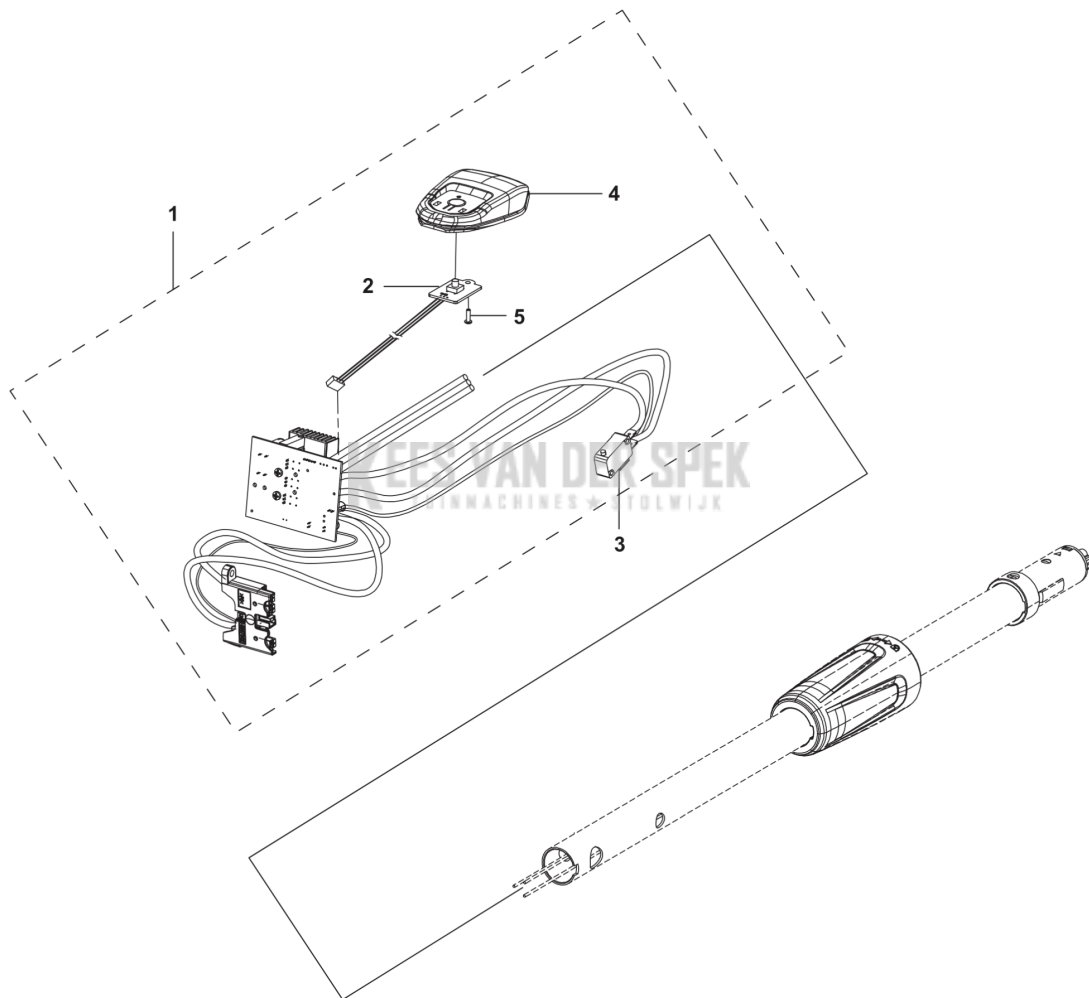

C 110iL
ELECTRICAL

REF.	OMSCHRIJVING	OPMERKING	KIT	
1	531147283	PRINTPLAAT	PCBA and UI key pad assy	1
2	531147284	TOETSENBORD		1
3	531147285	MICRO SCHAKELAAR		1
4	531147286	DEKSEL	UI plastic part	1
5	503212906	SCHROEF CCRPANT		1