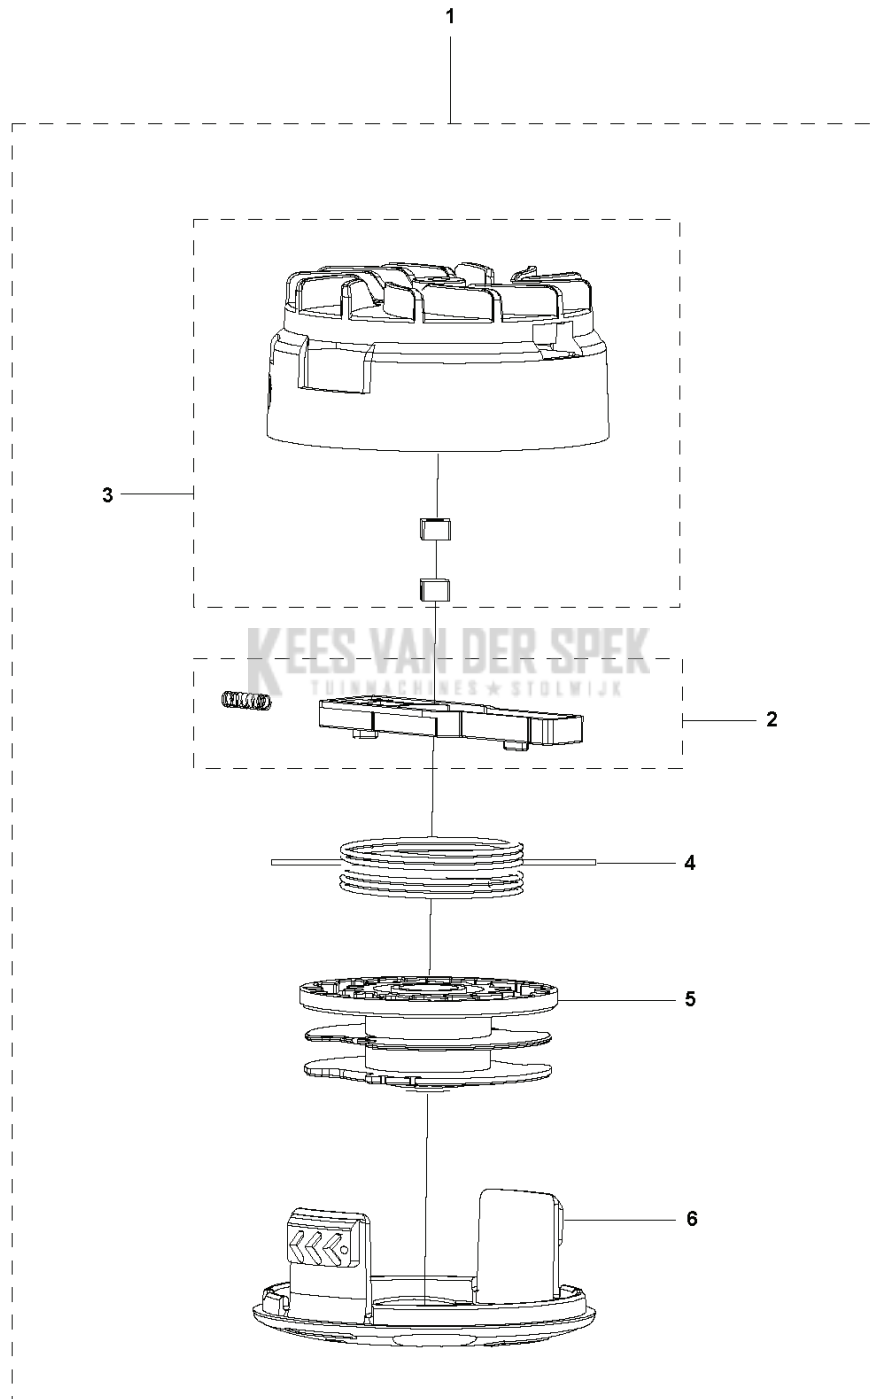

B 110iL
TUBE

REF.	OMSCHRIJVING	OPMERKING	KIT
2	531147308 TUBE ASSY	Al tube assy	1
3	531147309 KOPPELSTUK	Coupler, upper	1
4	531147310 TUBE ASSY	Al tube assy	1
5	531147311 HANDGREEP COMPL.	D shape handle Assy	1

E 110iL
TRIMMER HEAD

REF.	OMSCHRIJVING	OPMERKING	KIT
1	531147301 TRIMMERKOP	Trimmer head Assy	1
2	531147302 KNOOP	Button kit	1
3	531147303 DEKSEL	Upper cover	1
4	531147304 TRIMMERDRAAD		1
5	531147305 SPOEL		1
6	531147306 DEKSEL	Lower cover	1