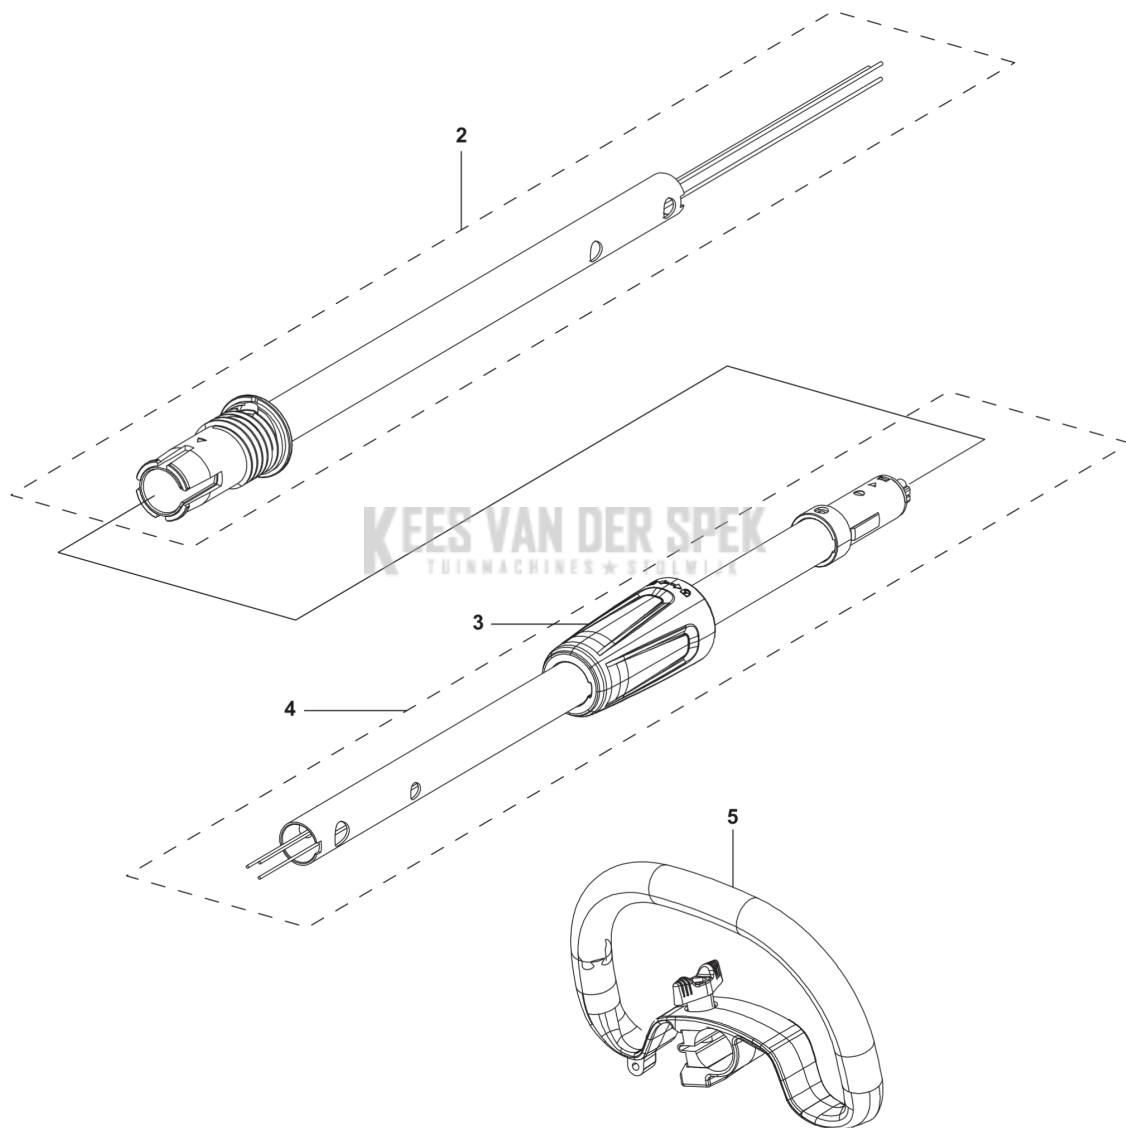

CATALOGUS MET RESERVEONDERDELEN
: HUSQVARNA 110IL ZONDER ACCU EN LADER

Lijst van reserve-onderdelen

LIJST VAN RESERVE-ONDERDELEN

D 110iL
HEAD ASSY

REF.	OMSCHRIJVING	OPMERKING	KIT
1	531147287	DEKSELSET	1
2	531147288	BUTTON KIT	Rotating button kit 1
3	531147289	HUIS	Motor housing kit 1
4	531147290	MOTOR COMPL.	1
5	531147291	BESCHERMEN	Plant protector 1
6	531147292	BESCHERMEN	Stone Guard 1
7	531147293	MES	Cutting blade kit 1
8	531147294	WHEEL KIT	Edger wheel kit 1
9	531147299	SCREW	Screw multipack 10pcs 1
10	538736301	SCREW	Screw multipack 10pcs 1
11	538883101	BLOK	1

A 110iL
HOUSING

REF.	OMSCHRIJVING	OPMERKING	KIT
1	531147295 HUIS	Housing Kit	1
2	531147296 KNOOP	Spring button kit	1
3	531147297 TREKKER	Trigger kit	1
4	531147298 DEKSEL		1
5	531147299 SCREW	Screw multipack 10pcs	1

B 110iL
TUBE

REF.	OMSCHRIJVING	OPMERKING	KIT
2	531147308 TUBE ASSY	Al tube assy	1
3	531147309 KOPPELSTUK	Coupler, upper	1
4	531147310 TUBE ASSY	Al tube assy	1
5	531147311 HANDGREEP COMPL.	D shape handle Assy	1

E 110iL
TRIMMER HEAD

REF.	OMSCHRIJVING	OPMERKING	KIT
1	531147301 TRIMMERKOP	Trimmer head Assy	1
2	531147302 KNOOP	Button kit	1
3	531147303 DEKSEL	Upper cover	1
4	531147304 TRIMMERDRAAD		1
5	531147305 SPOEL		1
6	531147306 DEKSEL	Lower cover	1