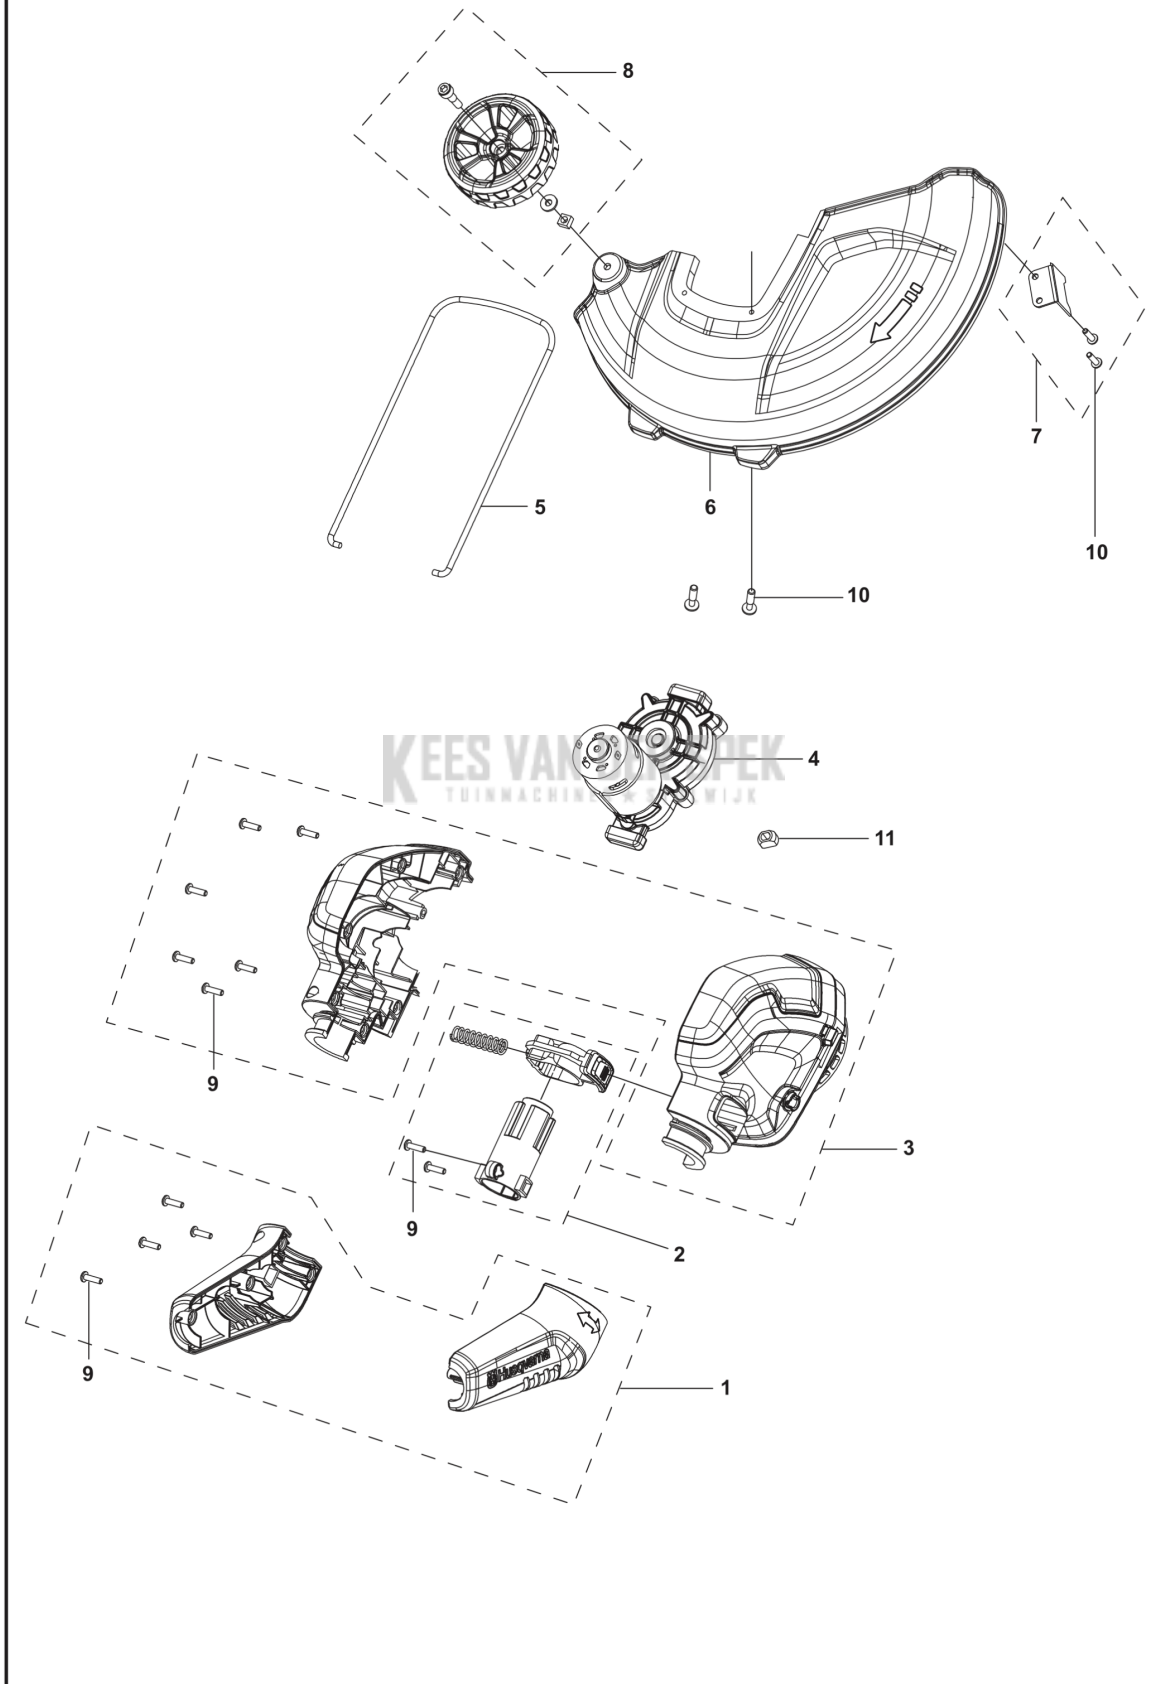

CATALOGUS MET RESERVEONDERDELEN
: HUSQVARNA 110IL ZONDER ACCU EN LADER

Lijst van reserve-onderdelen

LIJST VAN RESERVE-ONDERDELEN

D 110iL
HEAD ASSY

REF.	OMSCHRIJVING	OPMERKING	KIT
1	531147287	DEKSELSET	1
2	531147288	BUTTON KIT	Rotating button kit 1
3	531147289	HUIS	Motor housing kit 1
4	531147290	MOTOR COMPL.	1
5	531147291	BESCHERMEN	Plant protector 1
6	531147292	BESCHERMEN	Stone Guard 1
7	531147293	MES	Cutting blade kit 1
8	531147294	WHEEL KIT	Edger wheel kit 1
9	531147299	SCREW	Screw multipack 10pcs 1
10	538736301	SCREW	Screw multipack 10pcs 1
11	538883101	BLOK	1