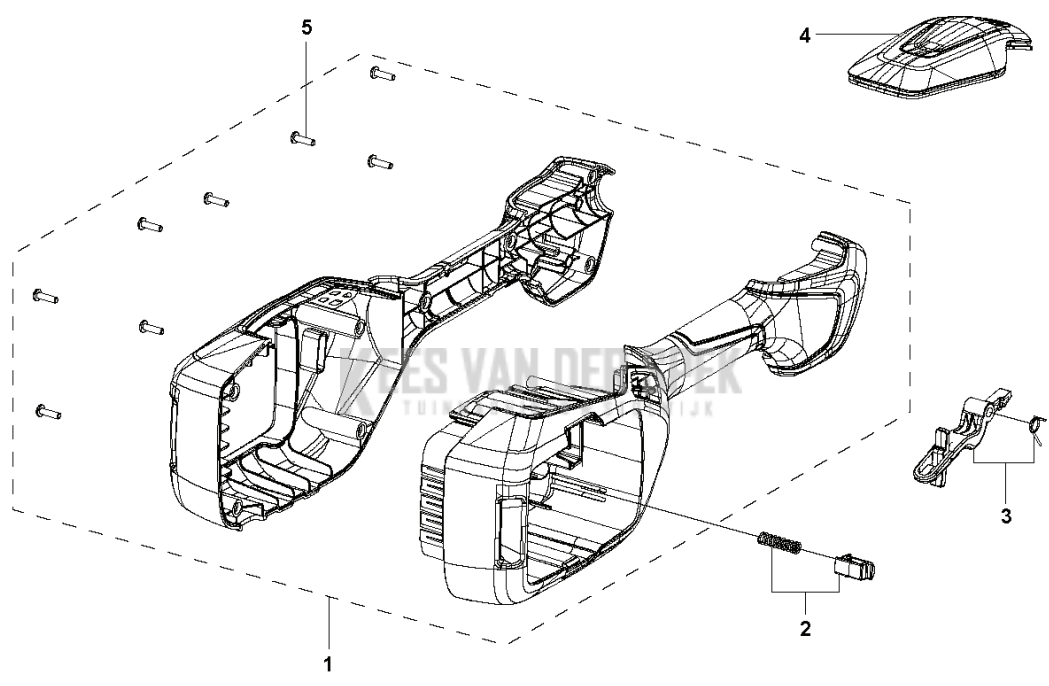

CATALOGUS MET RESERVEONDERDELEN
: HUSQVARNA 110IL ZONDER ACCU EN LADER

Lijst van reserve-onderdelen

LIJST VAN RESERVE-ONDERDELEN

D 110iL
HEAD ASSY

REF.	OMSCHRIJVING	OPMERKING	KIT
1	531147287	DEKSELSET	1
2	531147288	BUTTON KIT	Rotating button kit 1
3	531147289	HUIS	Motor housing kit 1
4	531147290	MOTOR COMPL.	1
5	531147291	BESCHERMEN	Plant protector 1
6	531147292	BESCHERMEN	Stone Guard 1
7	531147293	MES	Cutting blade kit 1
8	531147294	WHEEL KIT	Edger wheel kit 1
9	531147299	SCREW	Screw multipack 10pcs 1
10	538736301	SCREW	Screw multipack 10pcs 1
11	538883101	BLOK	1

A 110iL
HOUSING

REF.	OMSCHRIJVING	OPMERKING	KIT
1	531147295 HUIS	Housing Kit	1
2	531147296 KNOOP	Spring button kit	1
3	531147297 TREKKER	Trigger kit	1
4	531147298 DEKSEL		1
5	531147299 SCREW	Screw multipack 10pcs	1

E 110iL
TRIMMER HEAD

REF.	OMSCHRIJVING	OPMERKING	KIT
1	531147301 TRIMMERKOP	Trimmer head Assy	1
2	531147302 KNOOP	Button kit	1
3	531147303 DEKSEL	Upper cover	1
4	531147304 TRIMMERDRAAD		1
5	531147305 SPOEL		1
6	531147306 DEKSEL	Lower cover	1