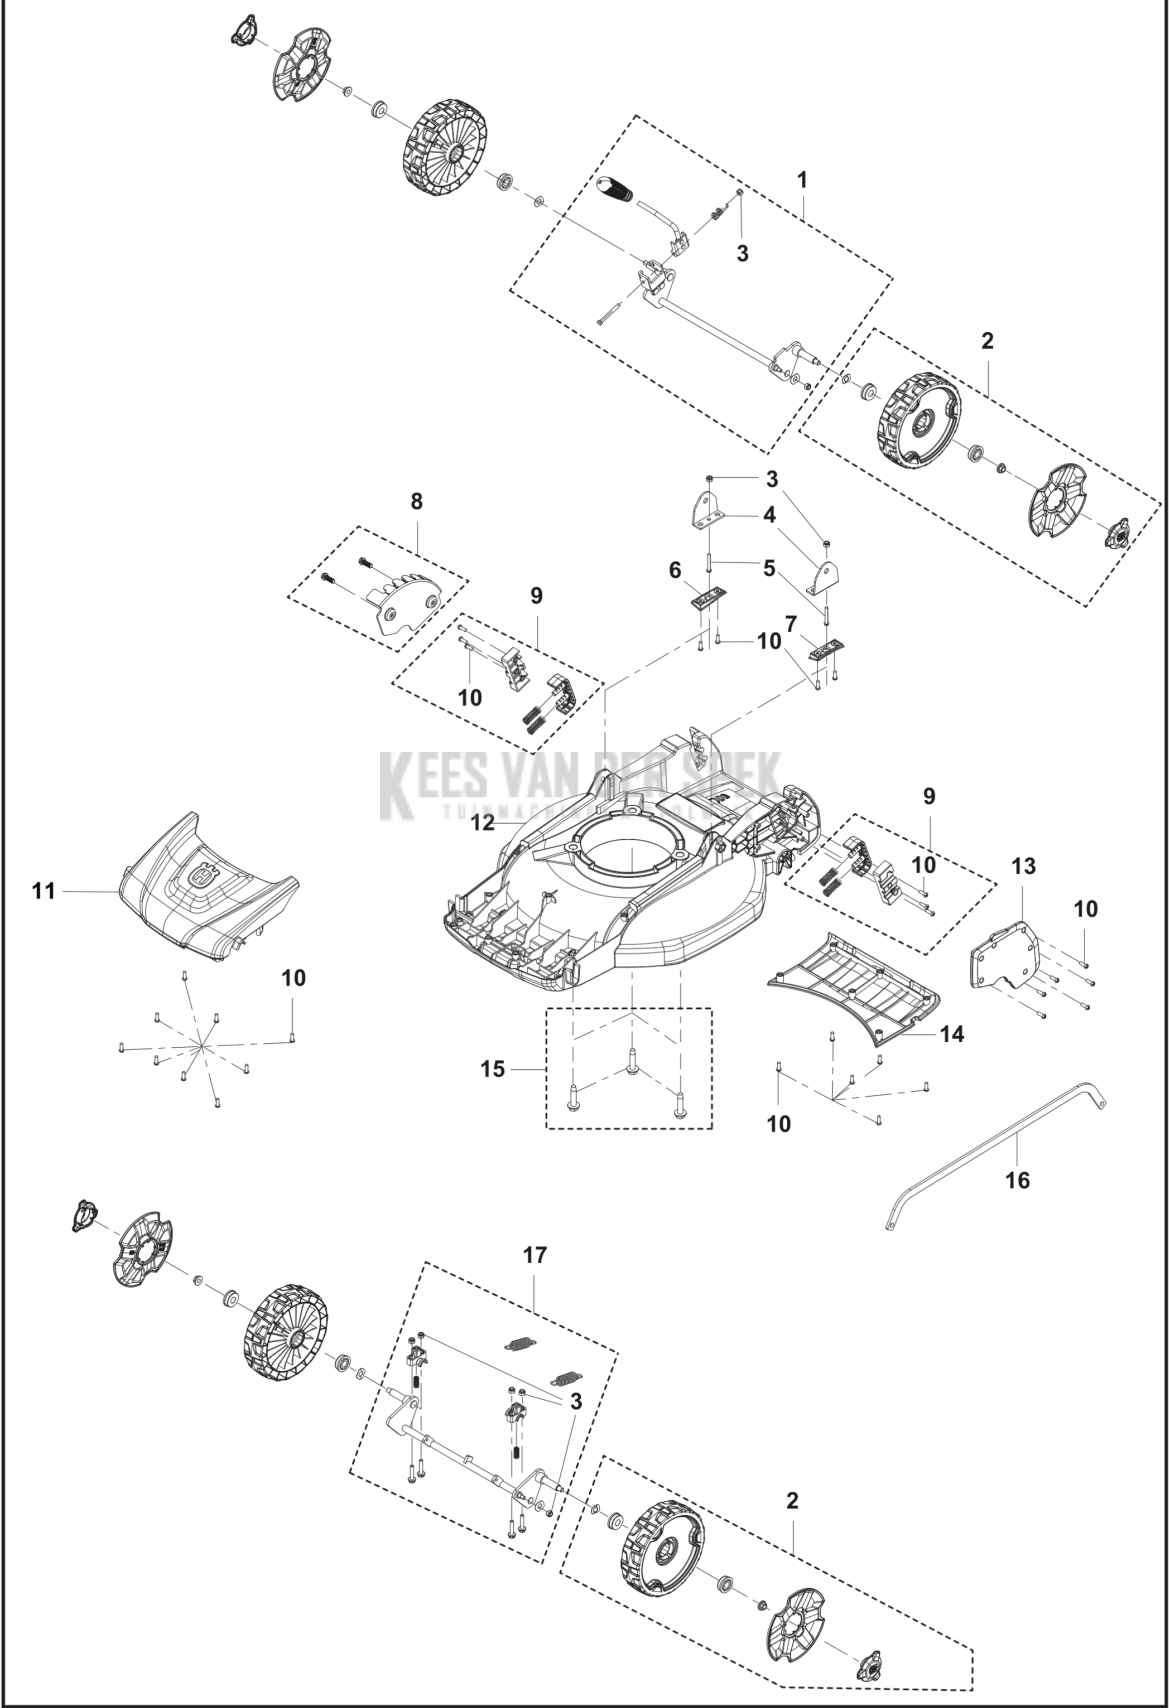

# LIJST VAN RESERVE-ONDERDELEN

LB 244E  
HANDLE

REF.	OMSCHRIJVING	OPMERKING	KIT
1	599349362 HENDEL KOMPLEET		1
2	546861001 HENDEL		1
3	546736001 BEVESTIGING		1
4	546736101 BEVESTIGING		1
5	599349392 KABEL		1
6	546860001 SWITCHBOX ASSY		1
7	546860101 BEKABELING COMPL.		1
8	501055701 HOUDER		2
9	546861201 KABELHOUDER		2
10	546736201 KNOB ASSY		2
11	546736401 STANG		1
12	546736301 HANDGREEP COMPL.	Nut and bolt included	1

**LB 244E**  
**BLADE MOTOR AND CUTTING EQUIPMENT**

---

REF.	OMSCHRIJVING	OPMERKING	KIT
1	531450802 MOTOR		1
2	546458410 MES		1
3	546737801 MES HOUDER		1

**KEES VAN DER SPEK**  
TUINMACHINES ★ STOLWIJK

LB 244E  
DECK