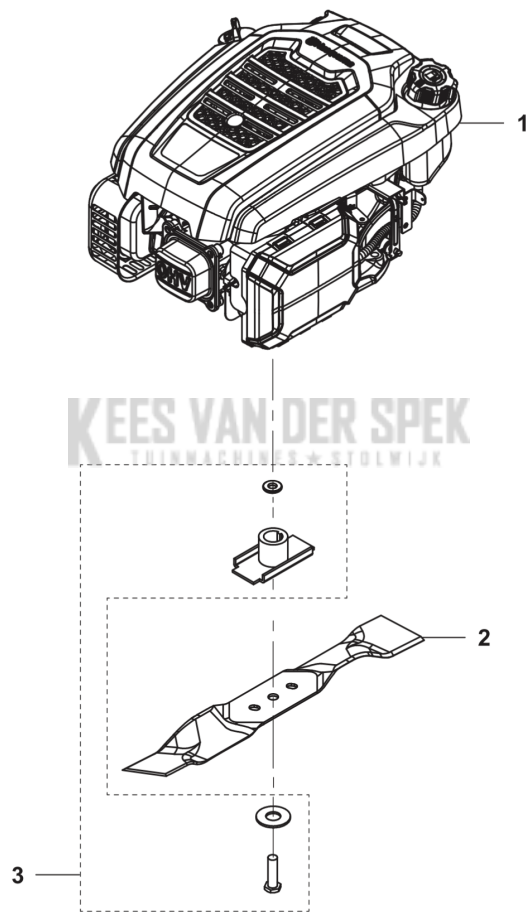

**CATALOGUS MET RESERVEONDERDELEN**  
**: HUSQVARNA LB 244E**

Lijst van reserve-onderdelen

---

# LIJST VAN RESERVE-ONDERDELEN

LB 244E  
HANDLE

REF.	OMSCHRIJVING	OPMERKING	KIT
1	599349362 HENDEL KOMPLEET		1
2	546861001 HENDEL		1
3	546736001 BEVESTIGING		1
4	546736101 BEVESTIGING		1
5	599349392 KABEL		1
6	546860001 SWITCHBOX ASSY		1
7	546860101 BEKABELING COMPL.		1
8	501055701 HOUDER		2
9	546861201 KABELHOUDER		2
10	546736201 KNOB ASSY		2
11	546736401 STANG		1
12	546736301 HANDGREEP COMPL.	Nut and bolt included	1

**LB 244E**  
**BLADE MOTOR AND CUTTING EQUIPMENT**

---

REF.	OMSCHRIJVING	OPMERKING	KIT
1	531450802 MOTOR		1
2	546458410 MES		1
3	546737801 MES HOUDER		1

**KEES VAN DER SPEK**  
TUINMACHINES ★ STOLWIJK

LB 244E  
DECK