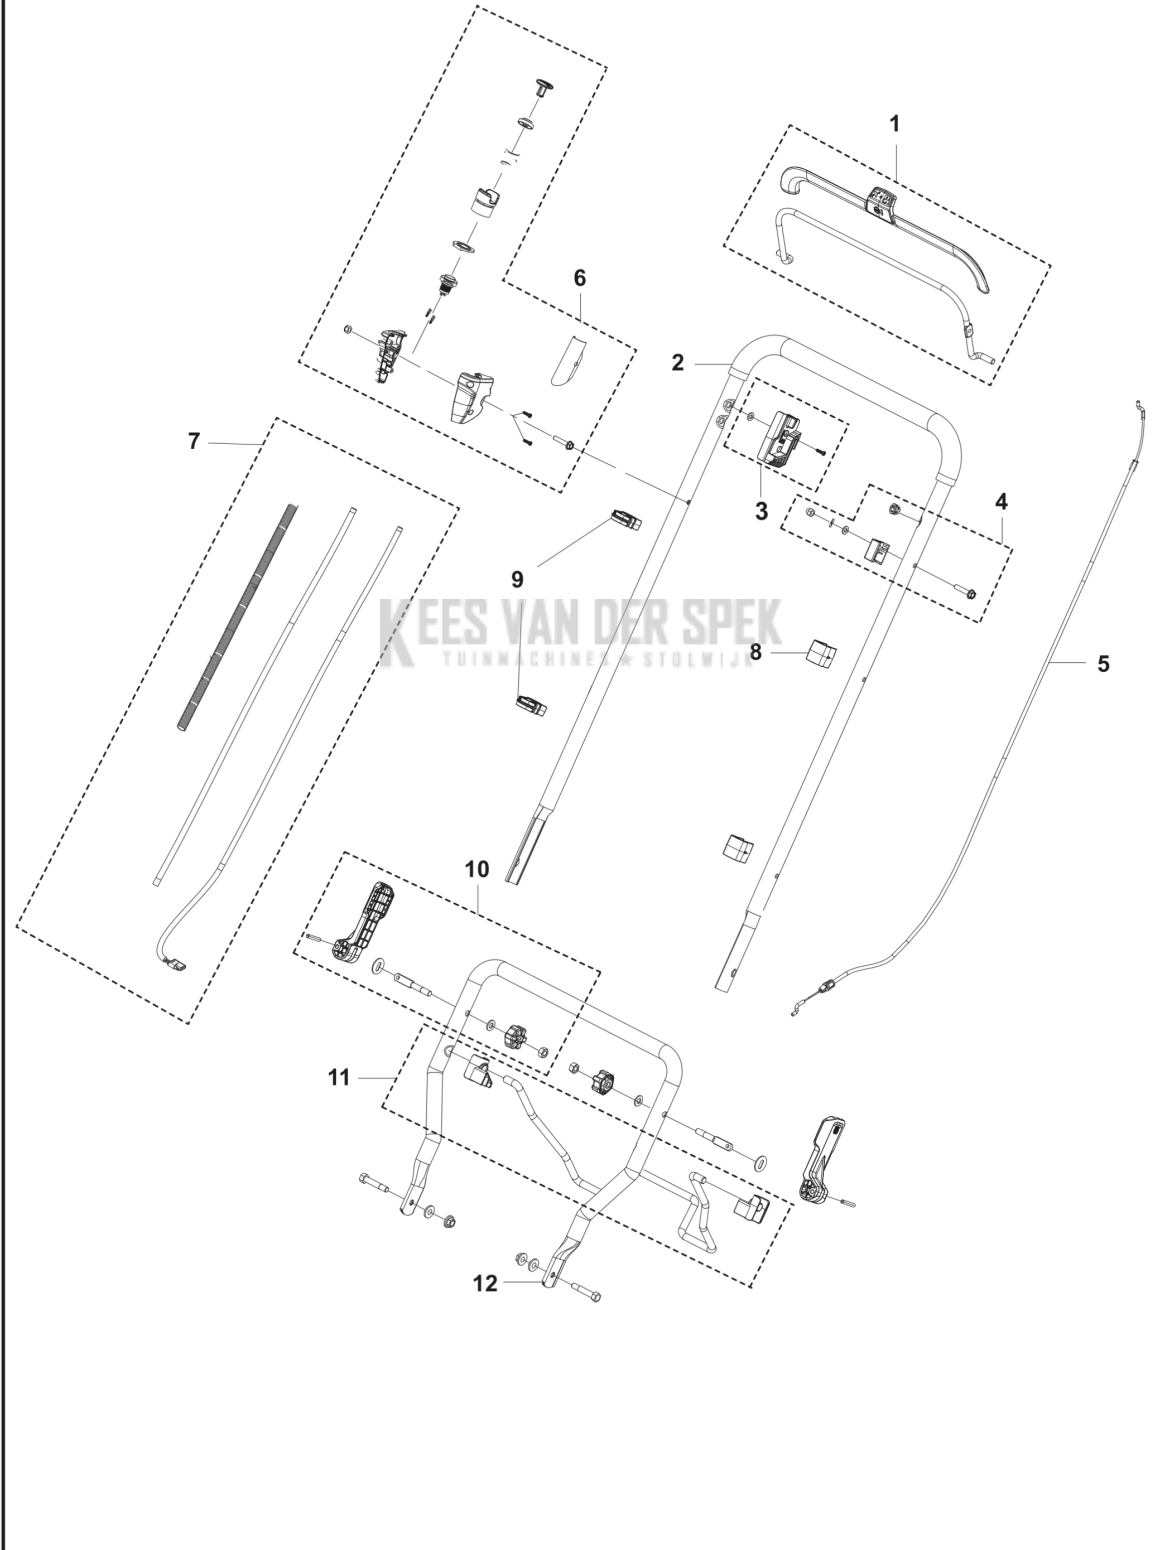

**CATALOGUS MET RESERVEONDERDELEN**  
**: HUSQVARNA LB 244E**

Lijst van reserve-onderdelen

---

# LIJST VAN RESERVE-ONDERDELEN

LB 244E  
HANDLE

REF.	OMSCHRIJVING	OPMERKING	KIT
1	599349362 HENDEL KOMPLEET		1
2	546861001 HENDEL		1
3	546736001 BEVESTIGING		1
4	546736101 BEVESTIGING		1
5	599349392 KABEL		1
6	546860001 SWITCHBOX ASSY		1
7	546860101 BEKABELING COMPL.		1
8	501055701 HOUDER		2
9	546861201 KABELHOUDER		2
10	546736201 KNOB ASSY		2
11	546736401 STANG		1
12	546736301 HANDGREEP COMPL.	Nut and bolt included	1

**LB 244E**  
**BLADE MOTOR AND CUTTING EQUIPMENT**

---

REF.	OMSCHRIJVING	OPMERKING	KIT
1	531450802 MOTOR		1
2	546458410 MES		1
3	546737801 MES HOUDER		1

**KEES VAN DER SPEK**  
TUINMACHINES ★ STOLWIJK

LB 244E  
DECK