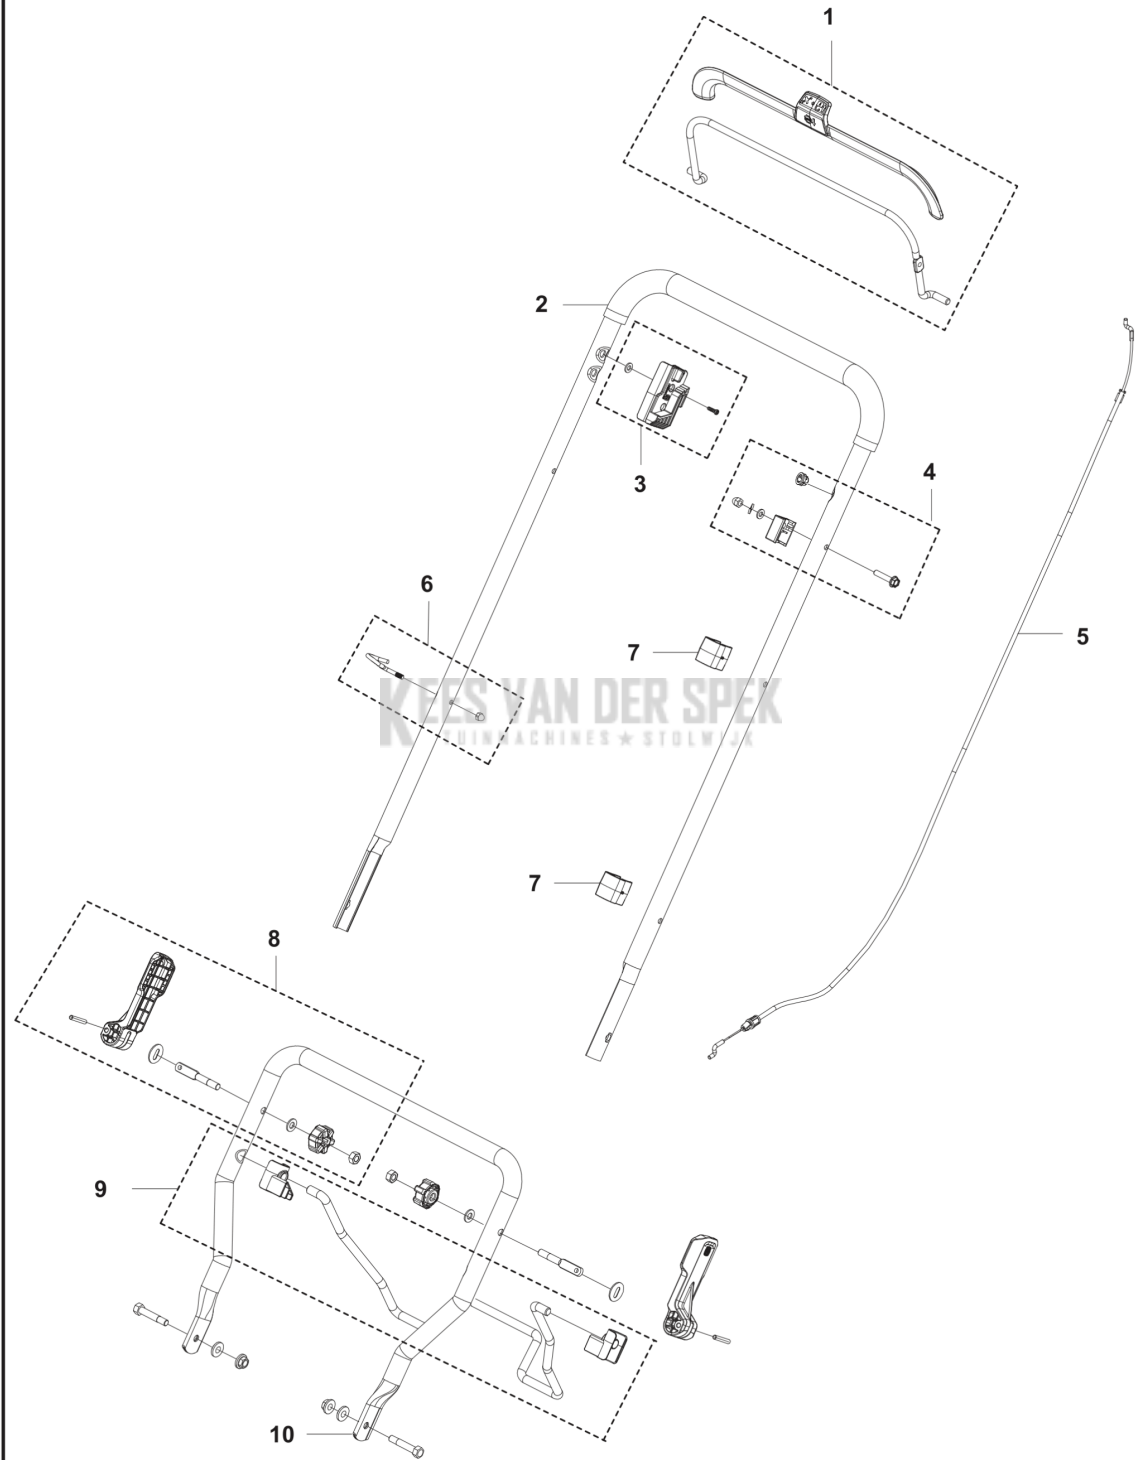

CATALOGUS MET RESERVEONDERDELEN
: HUSQVARNA LB 144

KEES VAN DER SPEK
TUINMACHINES ★ STOLWIJK

Lijst van reserve-onderdelen

LIJST VAN RESERVE-ONDERDELEN

LB 144
HANDLE

REF.	OMSCHRIJVING	OPMERKING	KIT
1	599349362 HENDEL KOMPLEET		1
2	546860801 HENDEL		1
3	546736001 BEVESTIGING		1
4	546736101 BEVESTIGING		1
5	599349392 KABEL		1
6	599349406 HAAK		1
7	501055701 HOUDER		2
8	546736201 KNOB ASSY		2
9	546736401 STANG		1
10	546736301 HANDGREEP COMPL.	Nut and bolt included	1

LB 144
BLADE MOTOR AND CUTTING EQUIPMENT

REF.	OMSCHRIJVING	OPMERKING	KIT
1	529347203 MOTOR		1
2	546458410 MES		1
3	546737801 MES HOUDER		1

KEES VAN DER SPEK
TUINMACHINES ★ STOLWIJK

LB 144
DECK

REF.	OMSCHRIJVING	OPMERKING	KIT
1	546736501	ACHTERAS KOMPL.	1
2	531146737	WHEEL KIT	4
3	591490801	MOER	9
4	587911802	BEVESTIGING	2
5	538737501	SCREW	2
6	537570001	BEVESTIGING	1
7	537570002	BEVESTIGING	1
8	546737301	PLATE KIT	1
9	546737201	BEVESTIGING	2
10	589794201	SCREW	31
11	537569602	VOOR HOES	1
12	537569502	CHASSIS	1
13	537570501	DEKSEL	1
14	537570701	GLIJ PLAAT	1
15	546737501	SCREW KIT	1
16	546007901	KOPPELINGSTANG	1
17	546736601	VOORAS COMPL.	1