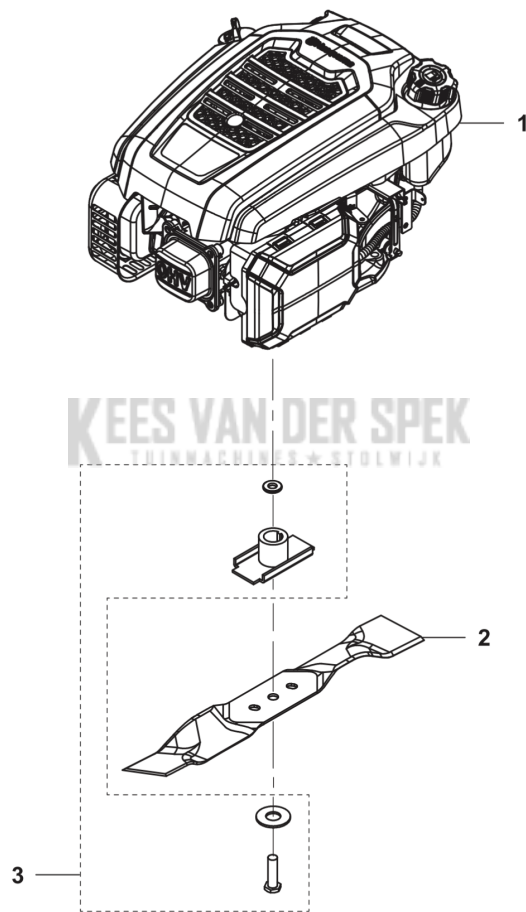

CATALOGUS MET RESERVEONDERDELEN
: HUSQVARNA LB 144

KEES VAN DER SPEK
TUINMACHINES ★ STOLWIJK

Lijst van reserve-onderdelen

LIJST VAN RESERVE-ONDERDELEN

LB 144
HANDLE

REF.	OMSCHRIJVING	OPMERKING	KIT
1	599349362 HENDEL KOMPLEET		1
2	546860801 HENDEL		1
3	546736001 BEVESTIGING		1
4	546736101 BEVESTIGING		1
5	599349392 KABEL		1
6	599349406 HAAK		1
7	501055701 HOUDER		2
8	546736201 KNOB ASSY		2
9	546736401 STANG		1
10	546736301 HANDGREEP COMPL.	Nut and bolt included	1

LB 144
BLADE MOTOR AND CUTTING EQUIPMENT

REF.	OMSCHRIJVING	OPMERKING	KIT
1	529347203 MOTOR		1
2	546458410 MES		1
3	546737801 MES HOUDER		1

KEES VAN DER SPEK
TUINMACHINES ★ STOLWIJK

LB 144
DECK

REF.	OMSCHRIJVING	OPMERKING	KIT
1	546736501	ACHTERAS KOMPL.	1
2	531146737	WHEEL KIT	4
3	591490801	MOER	9
4	587911802	BEVESTIGING	2
5	538737501	SCREW	2
6	537570001	BEVESTIGING	1
7	537570002	BEVESTIGING	1
8	546737301	PLATE KIT	1
9	546737201	BEVESTIGING	2
10	589794201	SCREW	31
11	537569602	VOOR HOES	1
12	537569502	CHASSIS	1
13	537570501	DEKSEL	1
14	537570701	GLIJ PLAAT	1
15	546737501	SCREW KIT	1
16	546007901	KOPPELINGSTANG	1
17	546736601	VOORAS COMPL.	1