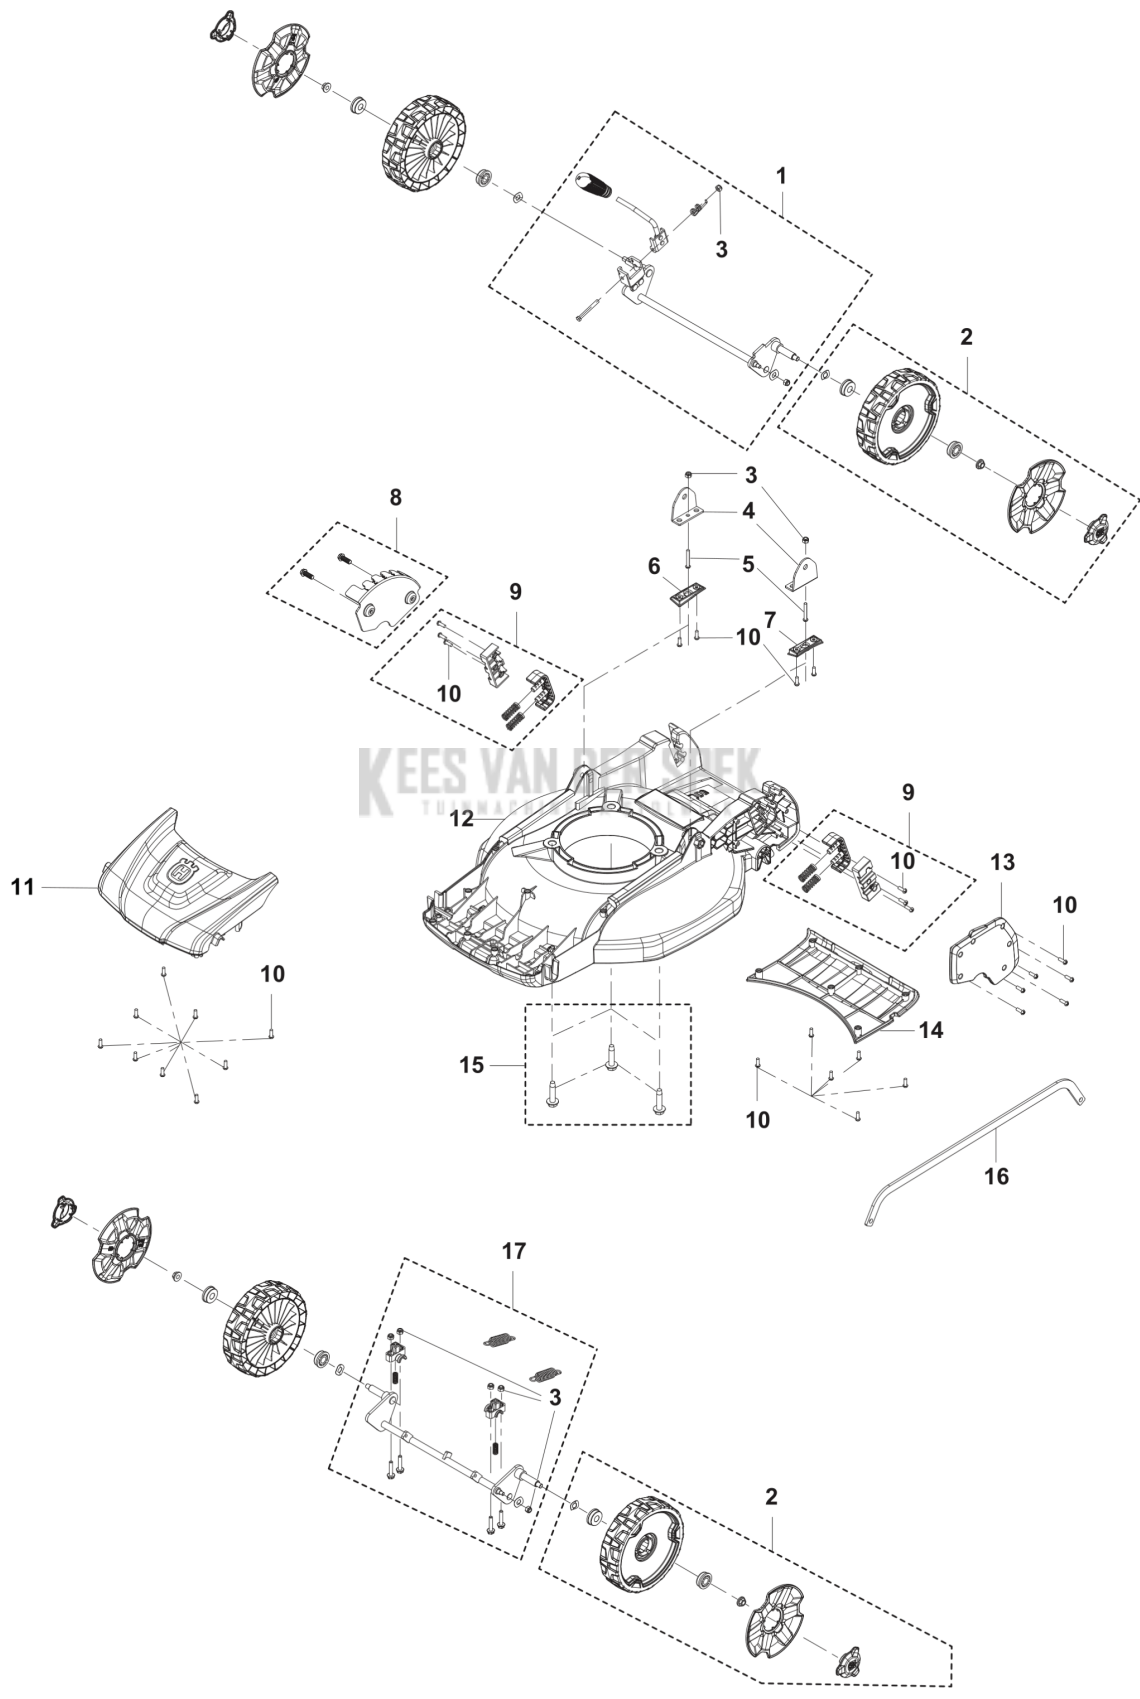

CATALOGUS MET RESERVEONDERDELEN
: HUSQVARNA LB 144

KEES VAN DER SPEK
TUINMACHINES ★ STOLWIJK

Lijst van reserve-onderdelen

LIJST VAN RESERVE-ONDERDELEN

LB 144
HANDLE

REF.	OMSCHRIJVING	OPMERKING	KIT
1	599349362 HENDEL KOMPLEET		1
2	546860801 HENDEL		1
3	546736001 BEVESTIGING		1
4	546736101 BEVESTIGING		1
5	599349392 KABEL		1
6	599349406 HAAK		1
7	501055701 HOUDER		2
8	546736201 KNOB ASSY		2
9	546736401 STANG		1
10	546736301 HANDGREEP COMPL.	Nut and bolt included	1

LB 144
BLADE MOTOR AND CUTTING EQUIPMENT

REF.	OMSCHRIJVING	OPMERKING	KIT
1	529347203 MOTOR		1
2	546458410 MES		1
3	546737801 MES HOUDER		1

KEES VAN DER SPEK
TUINMACHINES ★ STOLWIJK

LB 144
DECK

REF.	OMSCHRIJVING	OPMERKING	KIT
1	546736501	ACHTERAS KOMPL.	1
2	531146737	WHEEL KIT	4
3	591490801	MOER	9
4	587911802	BEVESTIGING	2
5	538737501	SCREW	2
6	537570001	BEVESTIGING	1
7	537570002	BEVESTIGING	1
8	546737301	PLATE KIT	1
9	546737201	BEVESTIGING	2
10	589794201	SCREW	31
11	537569602	VOOR HOES	1
12	537569502	CHASSIS	1
13	537570501	DEKSEL	1
14	537570701	GLIJ PLAAT	1
15	546737501	SCREW KIT	1
16	546007901	KOPPELINGSTANG	1
17	546736601	VOORAS COMPL.	1