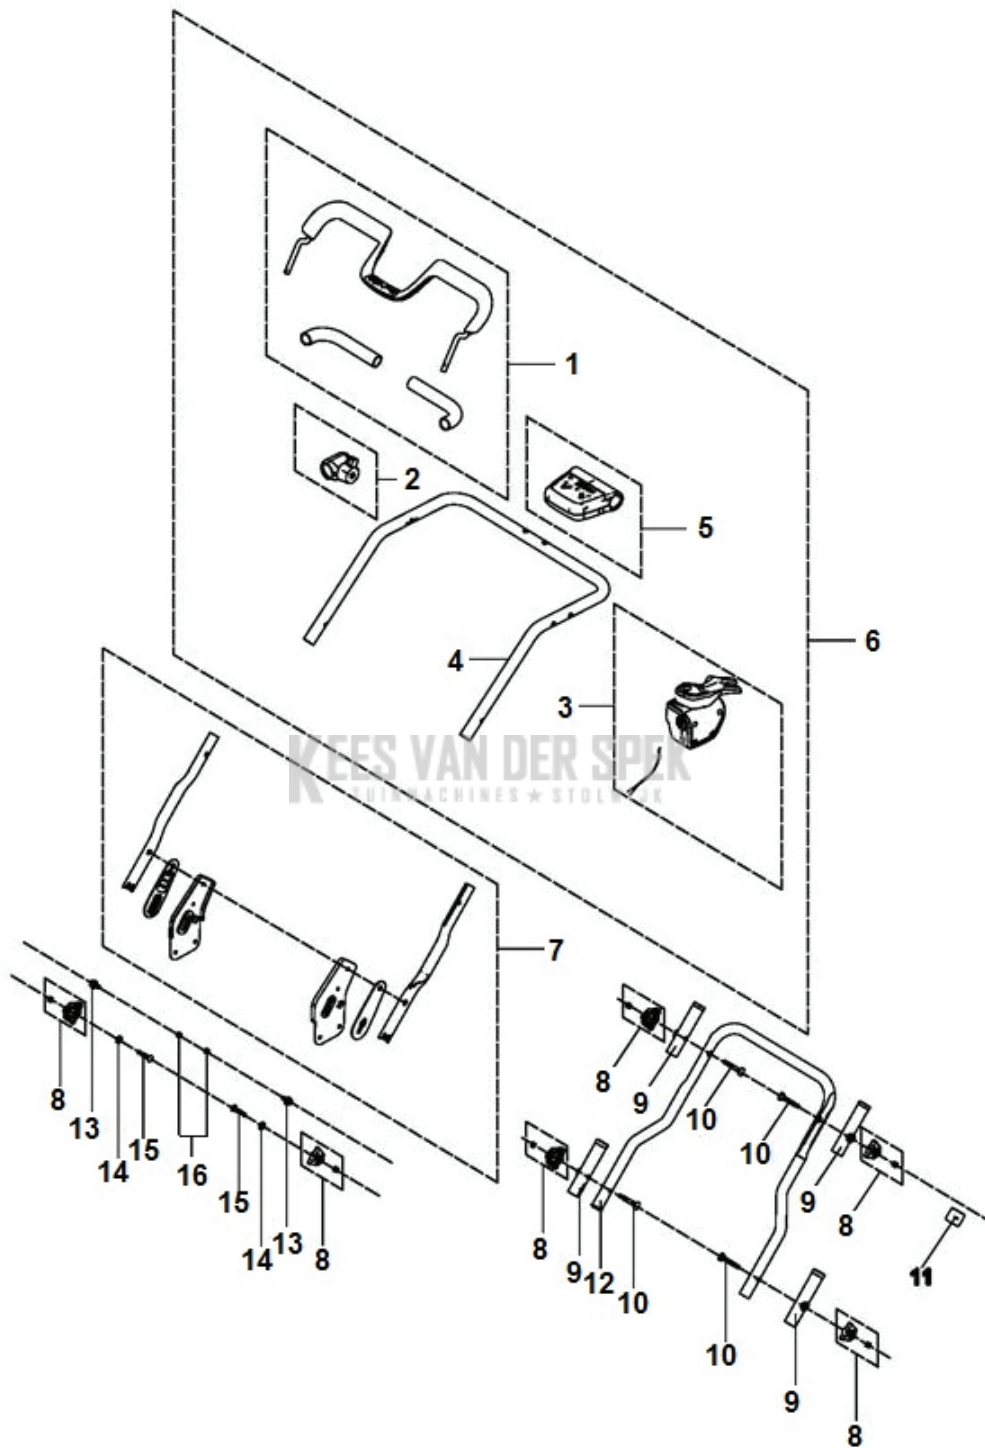

CATALOGUS MET RESERVEONDERDELEN
: HUSQVARNA S 138I ZONDER ACCU EN LADER

Lijst van reserve-onderdelen

LIJST VAN RESERVE-ONDERDELEN

REF.	OMSCHRIJVING	OPMERKING	KIT
2	597589401 HEFBOOM		1
3	597589501 SWITCHBOX ASSY		1
5	597589301 CONTROLE PANEEL		1
6	597589101 HANDGREEP COMPL.		1
7	597589201 EXTENSION JOINT		1
8	597591101 KNOB ASSY		1
9	591431101 DEKSEL		1
14	502258701 AFSTANDRING		1
15	597596801 BOUT		1
16	587913501 BORGBOUT		1

REF.	OMSCHRIJVING	OPMERKING	KIT
1	597197601 DEKSEL		1
2	597526201 COVER ASSY		1
3	597525601 KLEP		1
4	597525901 ACCUBAK		1
5	501490101 SLEUTEL		1
6	597535901 KABEL		1
7	597536001 KABEL		1

REF.	OMSCHRIJVING	OPMERKING	KIT
1	597527901 BLADE KIT		1
2	597528001 BLADE KIT		1
3	597199801 LAGER KAP		1