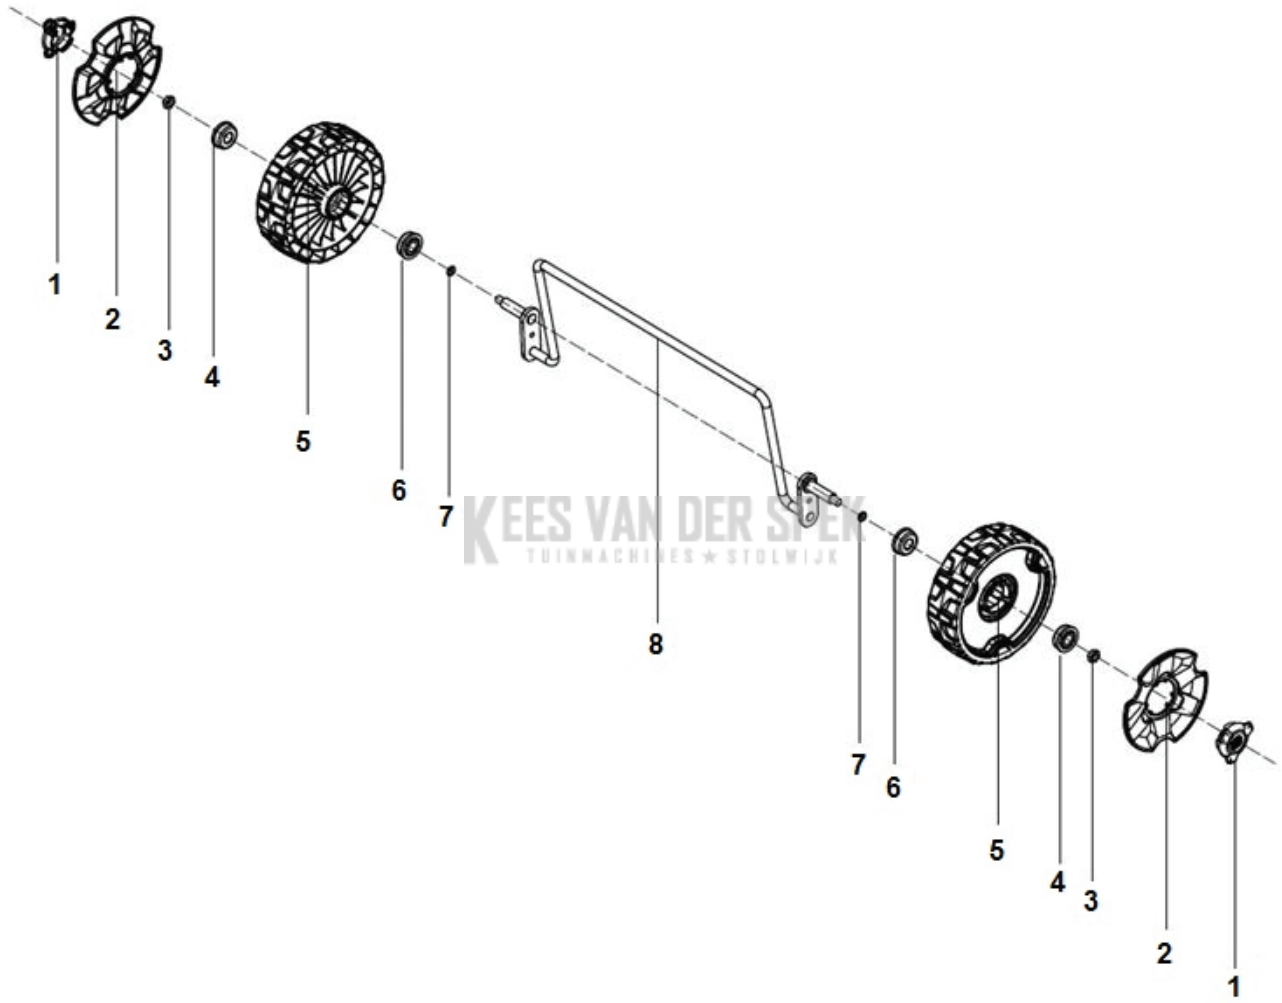

REF.	OMSCHRIJVING	OPMERKING	KIT
1	587585001 WIELKAP		1
2	587585201 WIELKAP		1
3	587913501 BORGBOUW		1
4	587912901 LAGER		1
5	587585401 WIEL		1
6	589794201 SCREW		1
7	587914601 RING		1
8	597535701 ACHTERAS KOMPL.		1