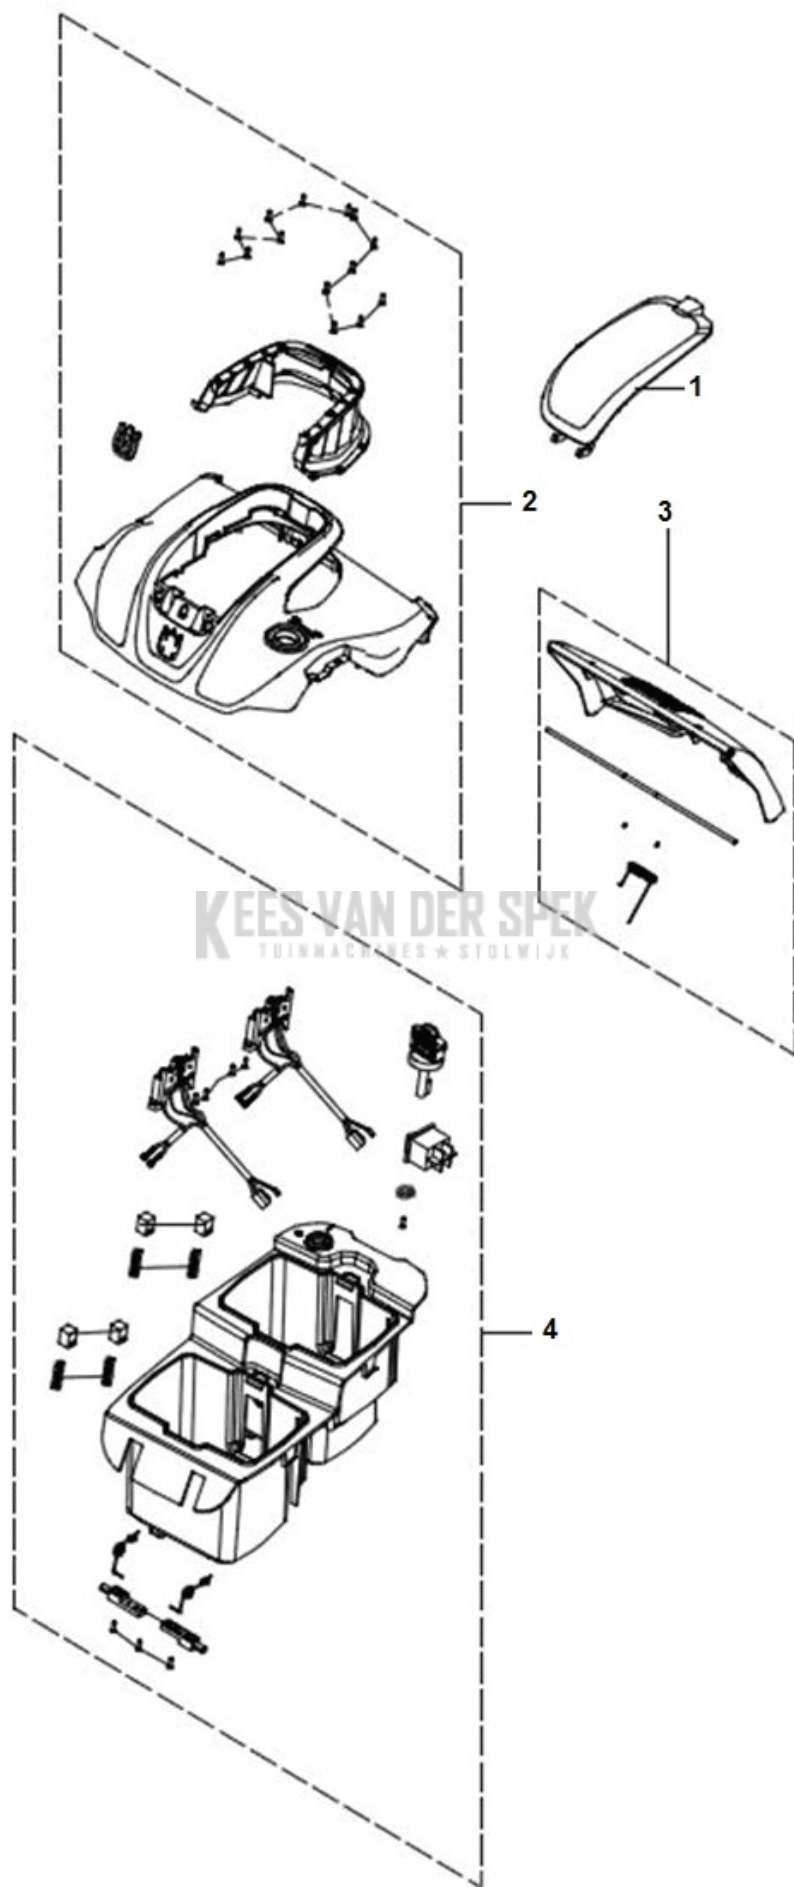

CATALOGUS MET RESERVEONDERDELEN
: HUSQVARNA S 138I ZONDER ACCU EN LADER

Lijst van reserve-onderdelen

LIJST VAN RESERVE-ONDERDELEN

REF.	OMSCHRIJVING	OPMERKING	KIT
2	597589401 HEFBOOM		1
3	597589501 SWITCHBOX ASSY		1
5	597589301 CONTROLE PANEEL		1
6	597589101 HANDGREEP COMPL.		1
7	597589201 EXTENSION JOINT		1
8	597591101 KNOB ASSY		1
9	591431101 DEKSEL		1
14	502258701 AFSTANDRING		1
15	597596801 BOUT		1
16	587913501 BORGBOUT		1

REF.	OMSCHRIJVING	OPMERKING	KIT
1	597197601 DEKSEL		1
2	597526201 COVER ASSY		1
3	597525601 KLEP		1
4	597525901 ACCUBAK		1
5	501490101 SLEUTEL		1
6	597535901 KABEL		1
7	597536001 KABEL		1

REF.	OMSCHRIJVING	OPMERKING	KIT
1	597527901 BLADE KIT		1
2	597528001 BLADE KIT		1
3	597199801 LAGER KAP		1