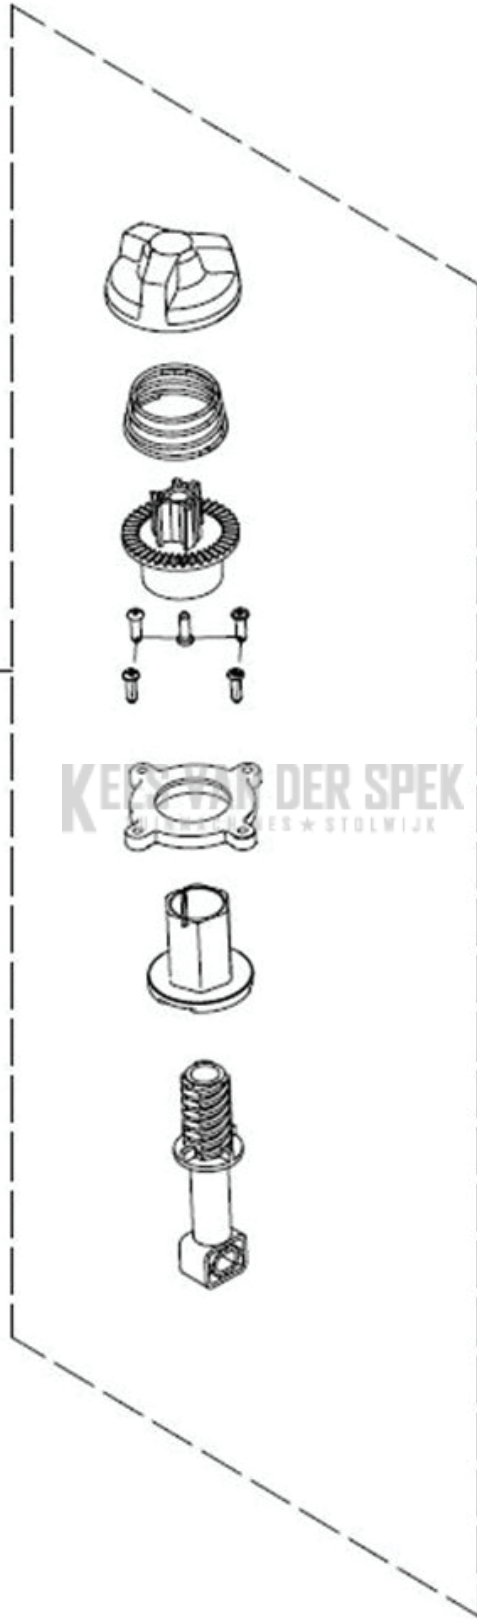

REF.	OMSCHRIJVING	OPMERKING	KIT
1	597536201 MOTOR	700W, 36V	1
2	597525401 TRANSMISSION KIT		1

KEES VAN DER SPEK
TUINMACHINES ★ STOLWIJK

1

KEE VAN DER SPEK
ES * STOLWIJK