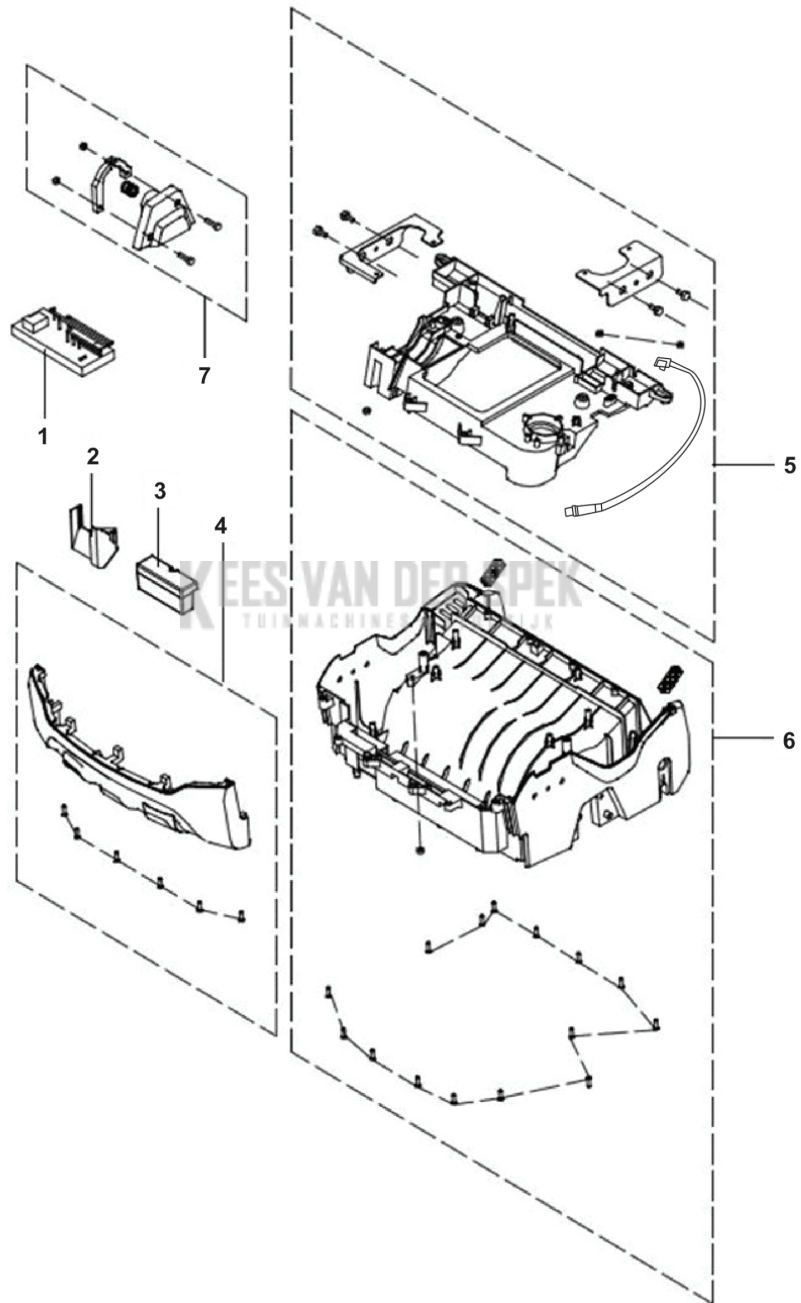

S 138i
CHASSIS / FRAME

REF.	OMSCHRIJVING	OPMERKING	KIT
1	597536301	CONTROLEBORD	1
2	597200101	LUCHTKANAAL	1
4	597526701	VOOR HOES	1
5	597526601	CHASSIS ASSY	Including lower cable between control board and Switthbox assy 1
6	597527101	CHASSIS ASSY	1
7	597527001	PLATE KIT	1