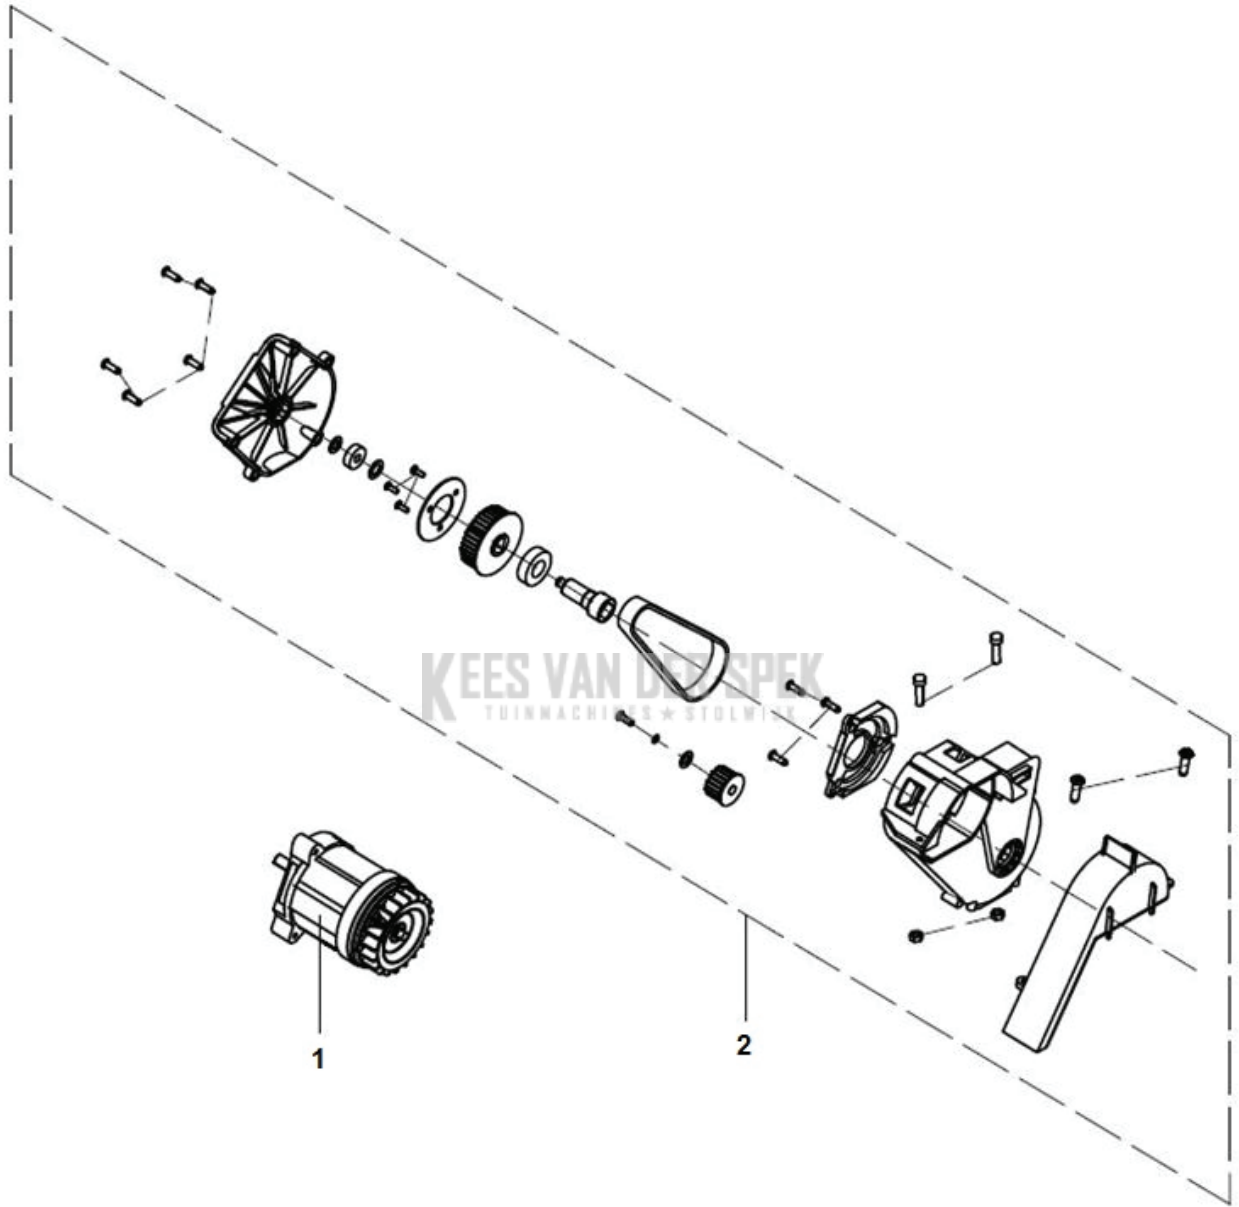

REF.	OMSCHRIJVING	OPMERKING	KIT
1	597536201 MOTOR	700W, 36V	1
2	597525401 TRANSMISSION KIT		1

KEES VAN DER SPEK
TUINMACHINES ★ STOLWIJK