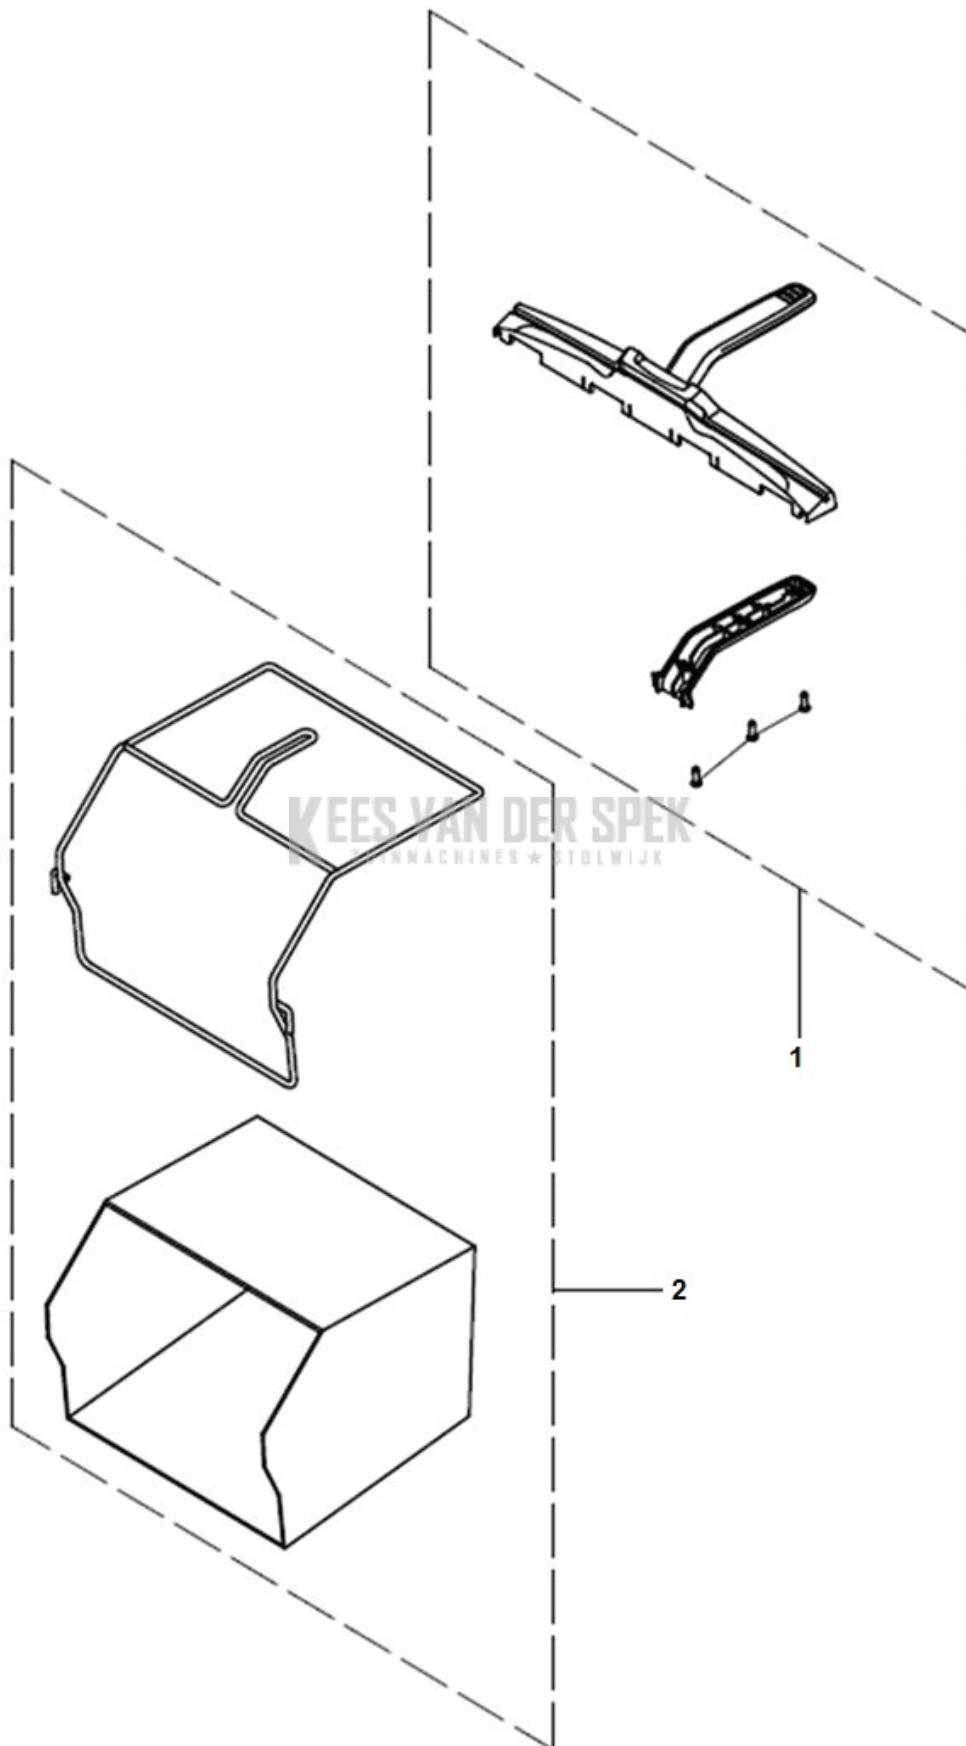

REF.	OMSCHRIJVING	OPMERKING	KIT
1	597525201 HENDEL KIT		1
2	597525301 GRASVANGZAK COMPL.		1

KEES VAN DER SPEK
TUINMACHINES ★ STOLWIJK