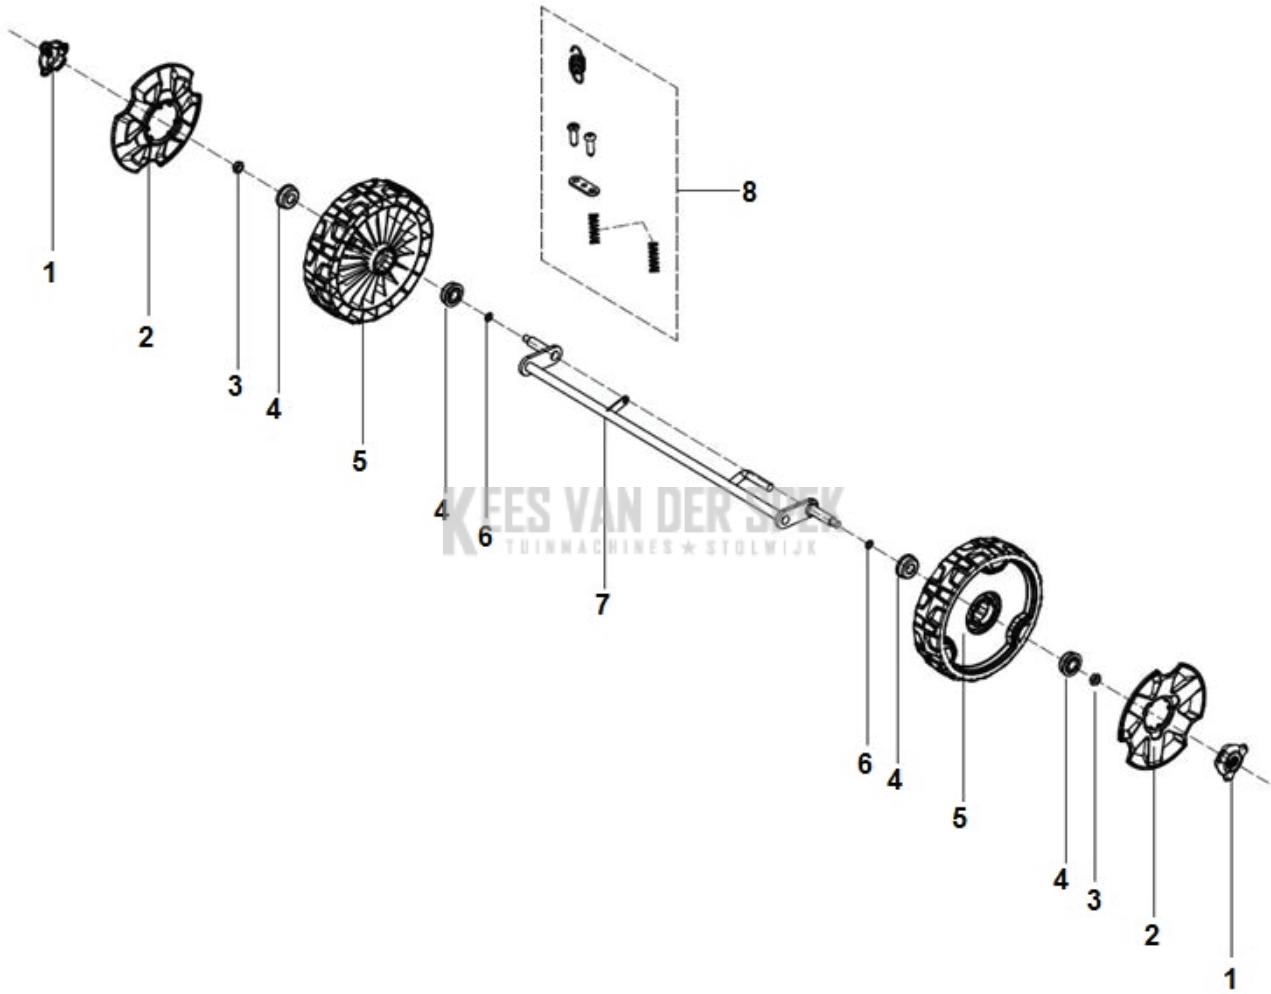

KEES VAN DER SPEK
TUINMACHINES ★ STOLWIJK

REF.	OMSCHRIJVING	OPMERKING	KIT
1	597536201 MOTOR	700W, 36V	1
2	597525401 TRANSMISSION KIT		1

KEES VAN DER SPEK
TUINMACHINES ★ STOLWIJK

1

KEE VAN DER SPEK
ES * STOLWIJK

REF.	OMSCHRIJVING	OPMERKING	KIT
1	597526401 HOOGTE INSTELLING		1

KEES VAN DER SPEK
TUINMACHINES ★ STOLWIJK

REF.	OMSCHRIJVING	OPMERKING	KIT
1	587585001 WIELKAP		1
2	501491501 DEKSEL		1
3	587913501 BORGBOUW		1
4	587912901 LAGER		1
5	501491601 WIEL COMPL.		1
6	587914601 RING		1
7	597535601 VOORAS COMPL.		1
8	597526501 AS		1