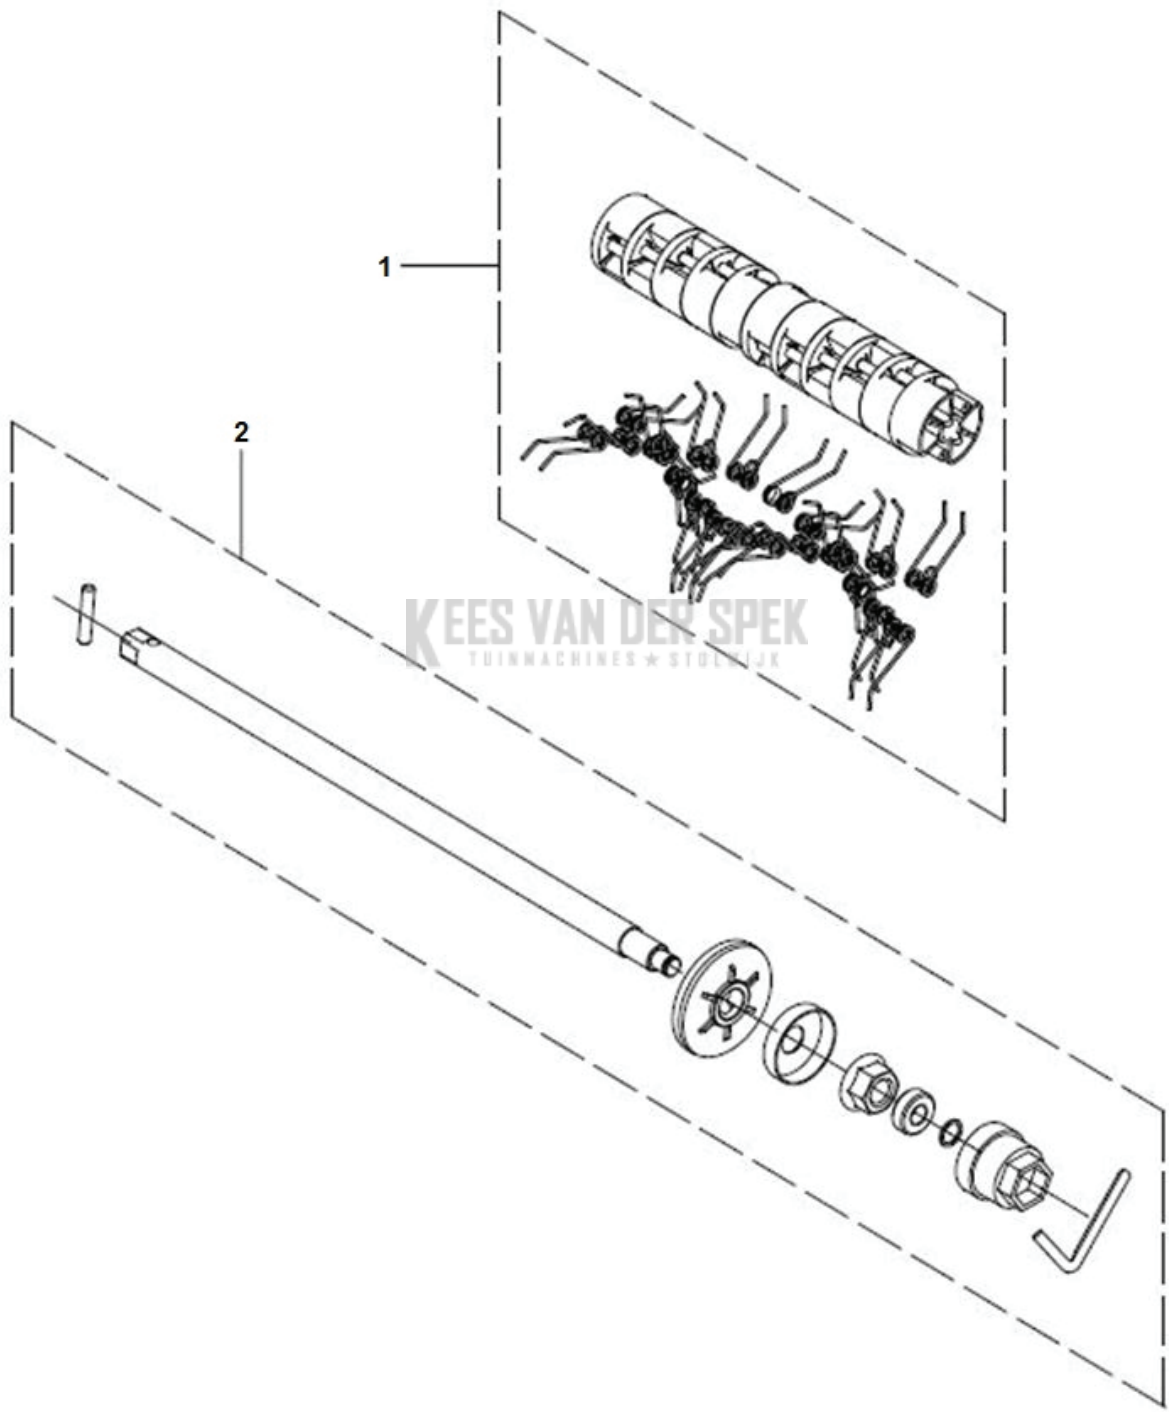

REF.	OMSCHRIJVING	OPMERKING	KIT
1	597527901 BLADE KIT		1
2	597528001 BLADE KIT		1
3	597199801 LAGER KAP		1

KEES VAN DER SPEK
TUINMACHINES ★ STOLWIJK