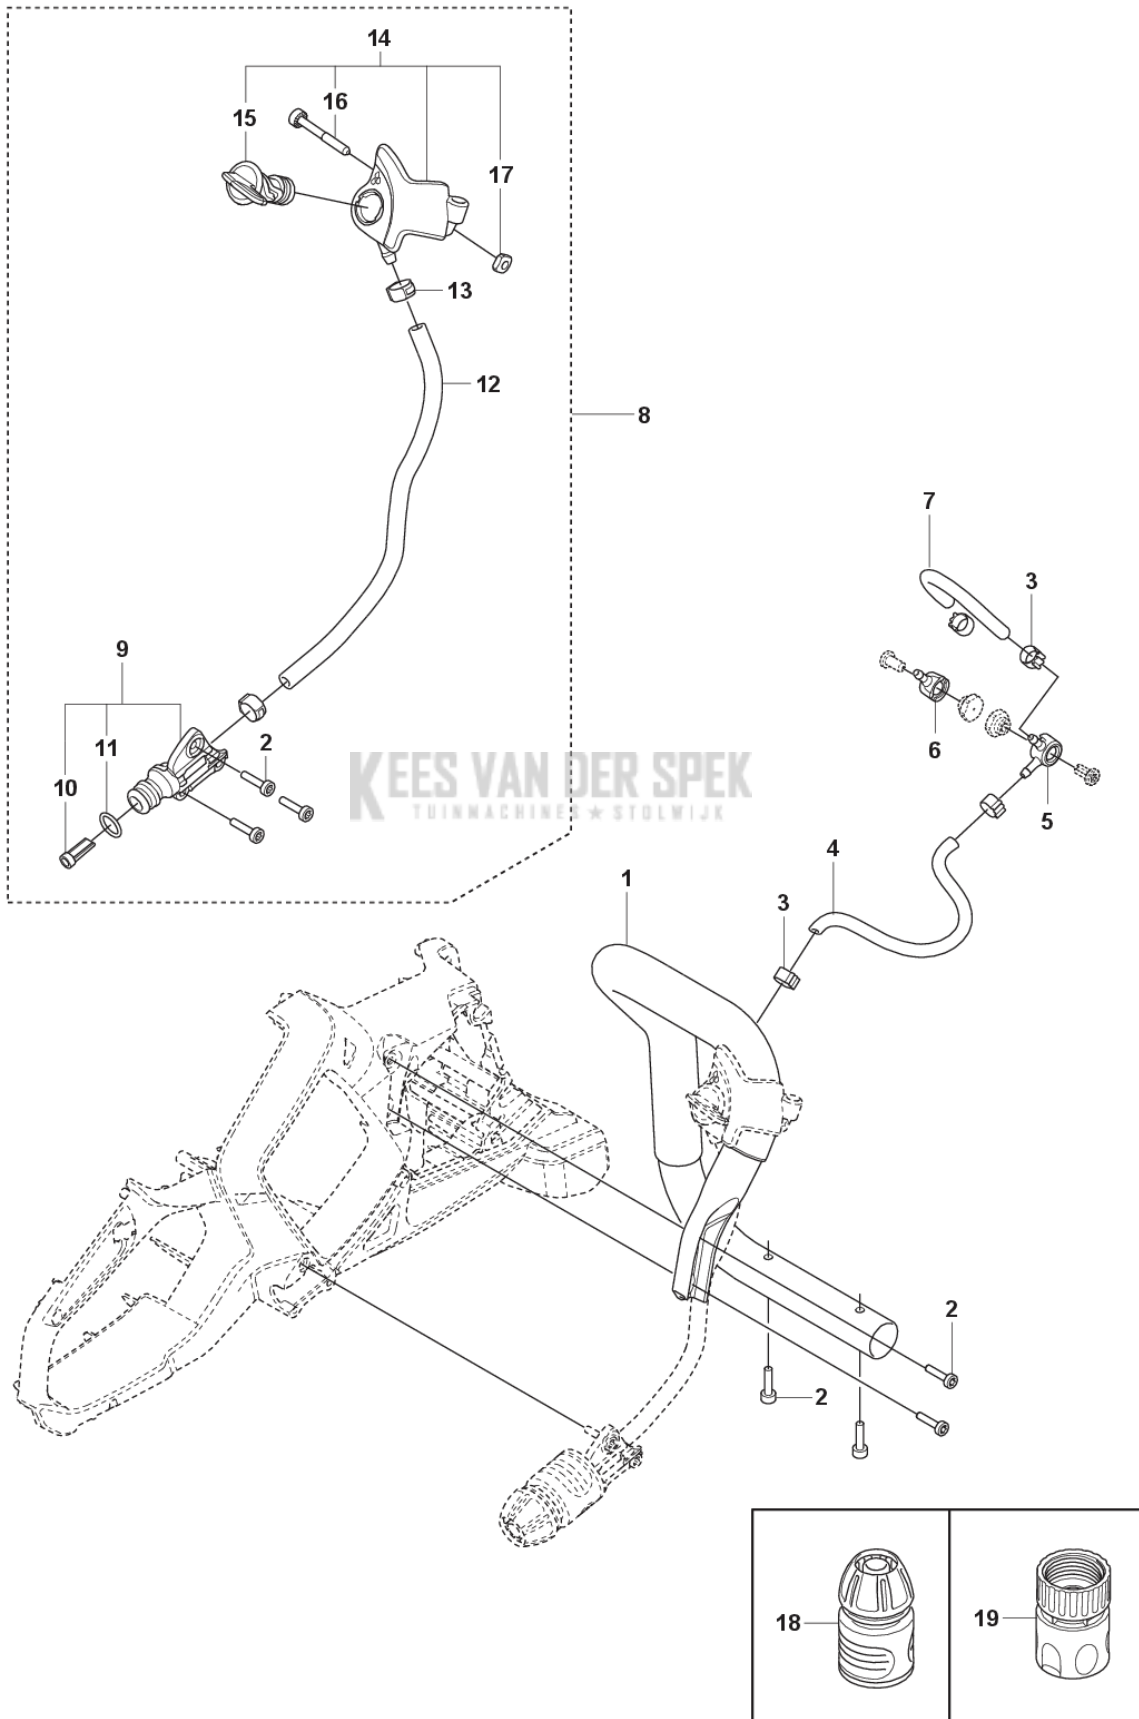

CATALOGUS MET RESERVEONDERDELEN
: HUSQVARNA K 540I

Lijst van reserve-onderdelen

LIJST VAN RESERVE-ONDERDELEN

K540i
BLADE GUARD

REF.	OMSCHRIJVING	OPMERKING	KIT
1	536254101	GLIJRING HOUDER	1
2	579733301	SHIM	1
3	593216601	UITLIJNEN	1
4	537565801	ZAAGBLADBESCHERMING	1
5	504909410	SCREW ITXSCT	3
6	581620301	STOP	1
7	504634602	SCHROEF ITXSCM	2
8	593216801	SLUTBESCHERMING	1
9	576798403	NIPPEL	2
10	593216701	UITLIJNEN	1
11	594024201	SCHUIFBARE RING	1
12	536254201	BUSHING	1
13	536254301	FLENS	1
14	503215316	SCHROEF ITXSCM	3
15	536476201	FLENS	2
16	546261803	BUSHING	1
17	581855201	SCREW	1

K 540i
FRONT HANDLE

REF.	OMSCHRIJVING	OPMERKING	KIT	
1	536381701	VOORSTE BEUGEL	1	
2	580292901	SCREW ITXST	7	
3	506498704	SLANGKLEM	4	
4	578198308	SLANG	HOSE L=185mm	1
5	578190701	HUIS		1
6	578190801	HUIS		1
7	578198312	SLANG	HOSE L=140mm	1
8	529998202	SLANG		1
9	529963901	NIPPEL		1
10	589780701	ZEEF		1
11	505103501	O-RING		1
12	578198114	SLANG	HOSE L=255mm	1
13	589638601	SLANGKLEM		2
14	578243306	VENTIEL COMPL.		1
15	581357002	LEVER ASSY		1
16	503215341	SCHROEF ITXSCM		1
17	503226504	MOER 4-KANT		1
18	503266004	KOPPELSTUK	RoW	1
19	503266003	KOPPELSTUK	US	1

K540i
HANDLE

REF.	OMSCHRIJVING	OPMERKING	KIT
1	580292901	SCREW ITXSCT	11
2	537565701	HANDGREEPHELFT	1
3	577996601	DRUKKNOP	1
4	585480001	VEER	1
5	594035702	LUCHTINLAAT	1
6	595834001	THROTTLE TRIGGER	1
7	506495701	GASVERGREDELING	1
8	599373501	VEER	1
9	590888601	SLUITBESCHERMING	2
10	590488001	DEMPER	2
11	590488101	BUSHING	2
12	503215316	SCHROEF ITXSCHM	1
13	536071401	HANDGREEPHELFT	1
14	595871301	HANDGREEPINZETSTUK	1
15	590888701	GRONDSTEUN	1
16	595307201	DEKSEL	1