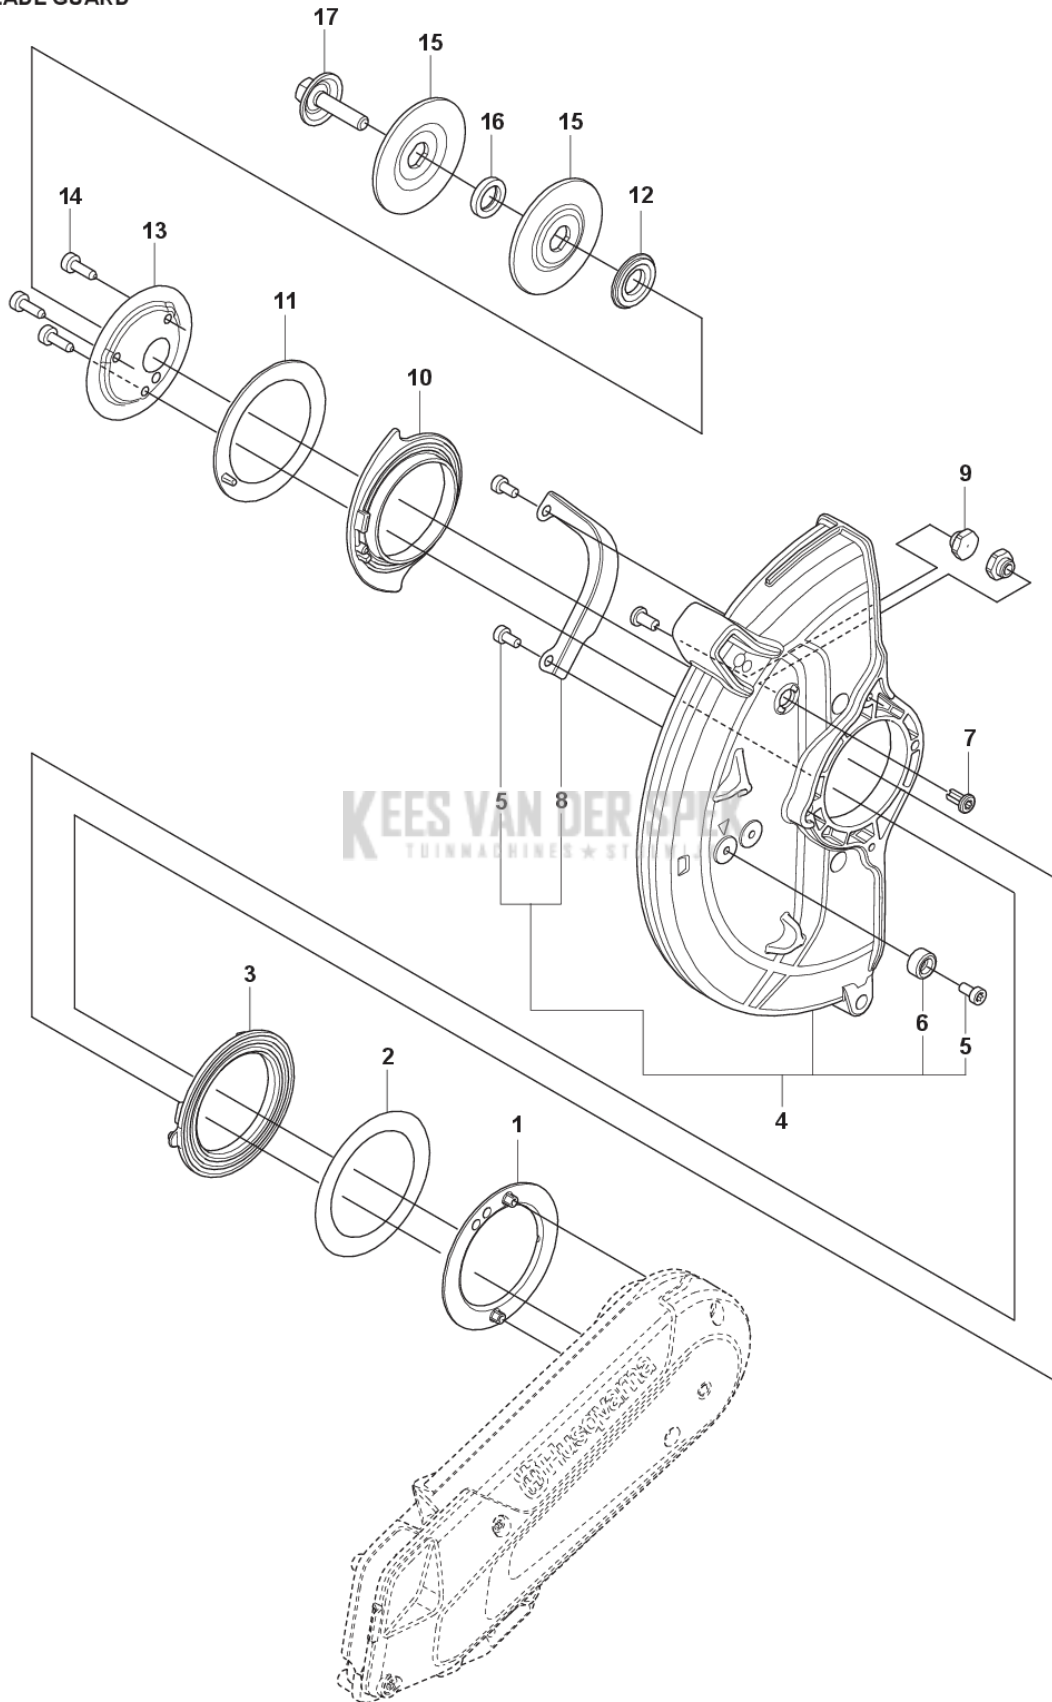

CATALOGUS MET RESERVEONDERDELEN
: HUSQVARNA K 540I

Lijst van reserve-onderdelen

LIJST VAN RESERVE-ONDERDELEN

K540i
BLADE GUARD

REF.	OMSCHRIJVING	OPMERKING	KIT
1	536254101	GLIJRING HOUDER	1
2	579733301	SHIM	1
3	593216601	UITLIJNEN	1
4	537565801	ZAAGBLADBESCHERMING	1
5	504909410	SCREW ITXSCT	3
6	581620301	STOP	1
7	504634602	SCHROEF ITXSCM	2
8	593216801	SLUTBESCHERMING	1
9	576798403	NIPPEL	2
10	593216701	UITLIJNEN	1
11	594024201	SCHUIFBARE RING	1
12	536254201	BUSHING	1
13	536254301	FLENS	1
14	503215316	SCHROEF ITXSCM	3
15	536476201	FLENS	2
16	546261803	BUSHING	1
17	581855201	SCREW	1

K 540i
FRONT HANDLE

REF.	OMSCHRIJVING	OPMERKING	KIT	
1	536381701	VOORSTE BEUGEL	1	
2	580292901	SCREW ITXST	7	
3	506498704	SLANGKLEM	4	
4	578198308	SLANG	HOSE L=185mm	1
5	578190701	HUIS		1
6	578190801	HUIS		1
7	578198312	SLANG	HOSE L=140mm	1
8	529998202	SLANG		1
9	529963901	NIPPEL		1
10	589780701	ZEEF		1
11	505103501	O-RING		1
12	578198114	SLANG	HOSE L=255mm	1
13	589638601	SLANGKLEM		2
14	578243306	VENTIEL COMPL.		1
15	581357002	LEVER ASSY		1
16	503215341	SCHROEF ITXSCM		1
17	503226504	MOER 4-KANT		1
18	503266004	KOPPELSTUK	RoW	1
19	503266003	KOPPELSTUK	US	1

K540i
HANDLE

REF.	OMSCHRIJVING	OPMERKING	KIT
1	580292901	SCREW ITXSCT	11
2	537565701	HANDGREEPHELFT	1
3	577996601	DRUKKNOP	1
4	585480001	VEER	1
5	594035702	LUCHTINLAAT	1
6	595834001	THROTTLE TRIGGER	1
7	506495701	GASVERGREDELING	1
8	599373501	VEER	1
9	590888601	SLUITBESCHERMING	2
10	590488001	DEMPER	2
11	590488101	BUSHING	2
12	503215316	SCHROEF ITXSCHM	1
13	536071401	HANDGREEPHELFT	1
14	595871301	HANDGREEPINZETSTUK	1
15	590888701	GRONDSTEUN	1
16	595307201	DEKSEL	1