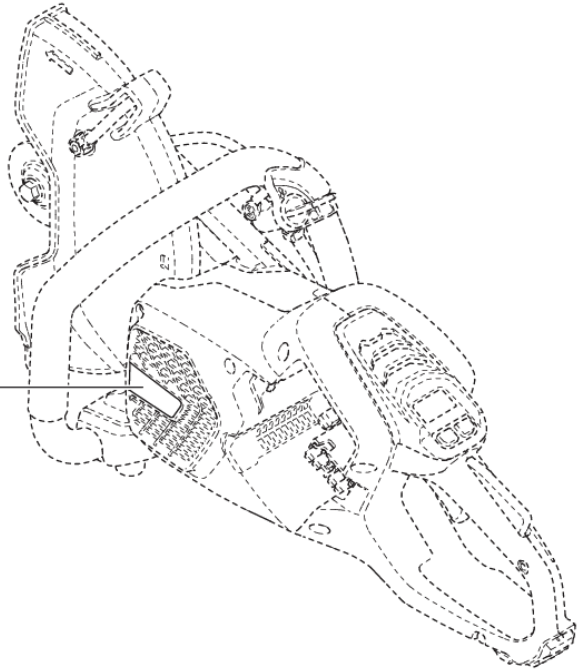

K 540i
DECALS

KEES VAN DER SPEK
TUINMACHINES * STOLWIJK