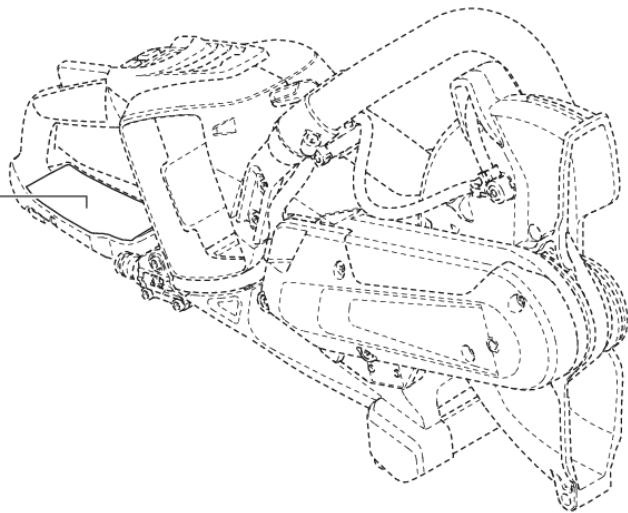

K 540i
DECALS

KEES VAN DER SPEK
TUINMACHINES * STOLWIJK