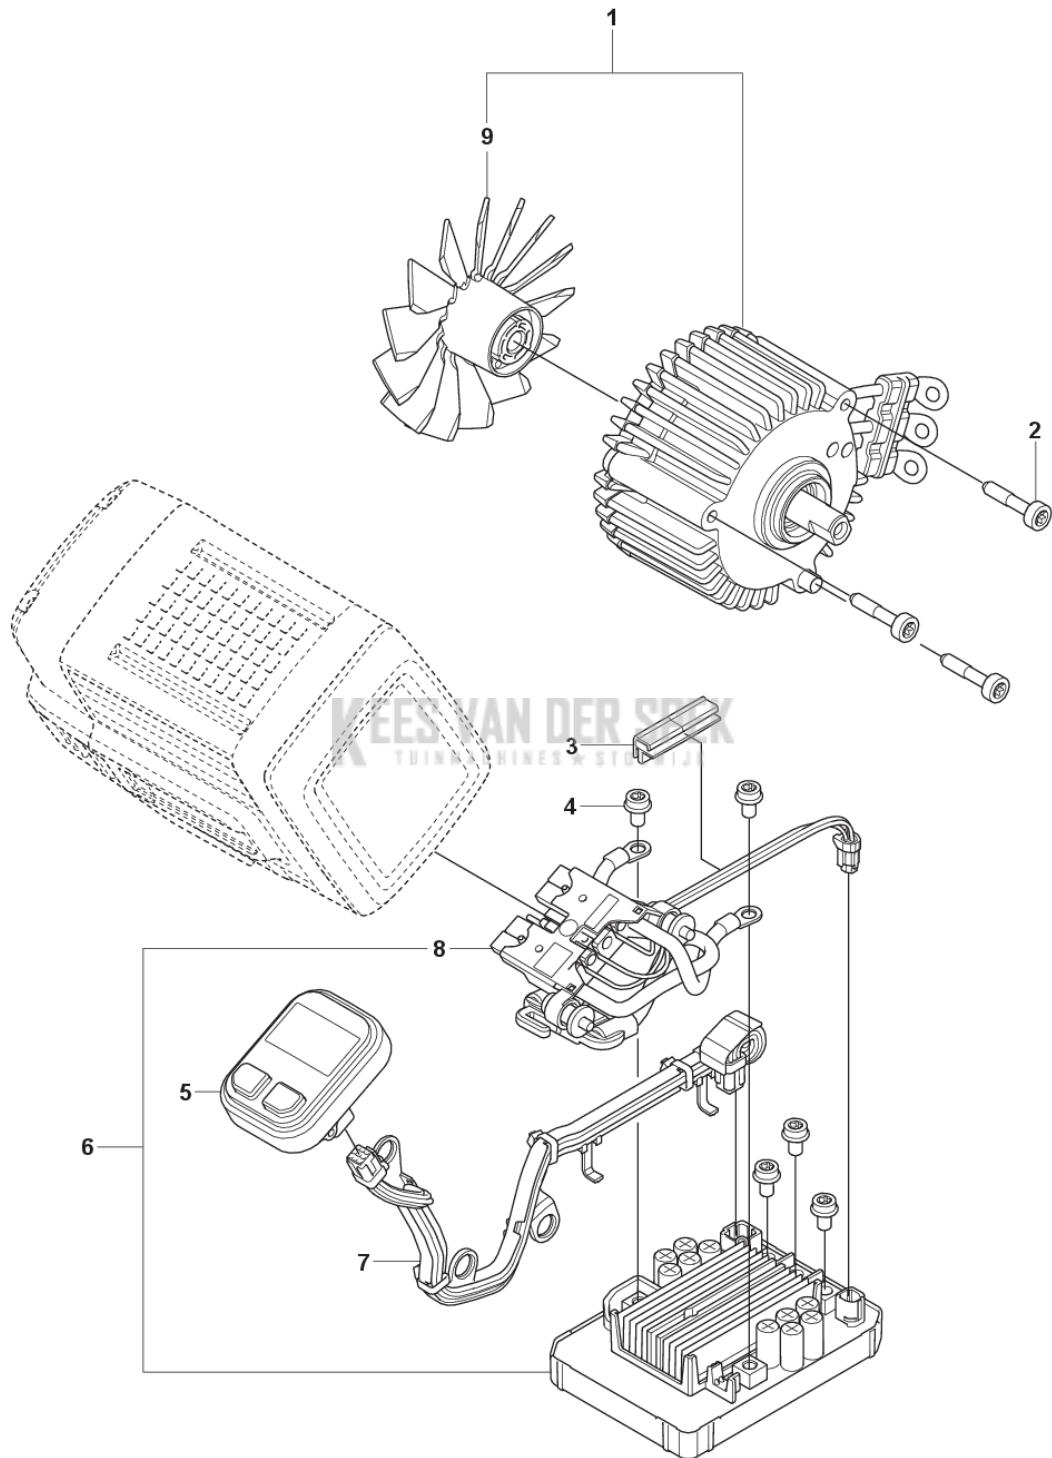

K540i
ELECTRICAL

REF.	OMSCHRIJVING	OPMERKING	KIT	
1	536503401	MOTOR COMPL.	1	
2	503215330	SCHROEF ITXSCM	3	
3	599274801	BEVESTIGING	1	
4	525755107	SCHROEF ITXSCFM	5	
5	535323401	CONTROLE PANEEL	W Bluetooth	1
5	535323501	CONTROLE PANEEL	W/O Bluetooth	1
6	537565601	BESTURINGSEENHEID		1
7	536456301	BEKABELING COMPL.		1
8	536456401	BEKABELING COMPL.		1
9	537494101	VENTILATOR		1