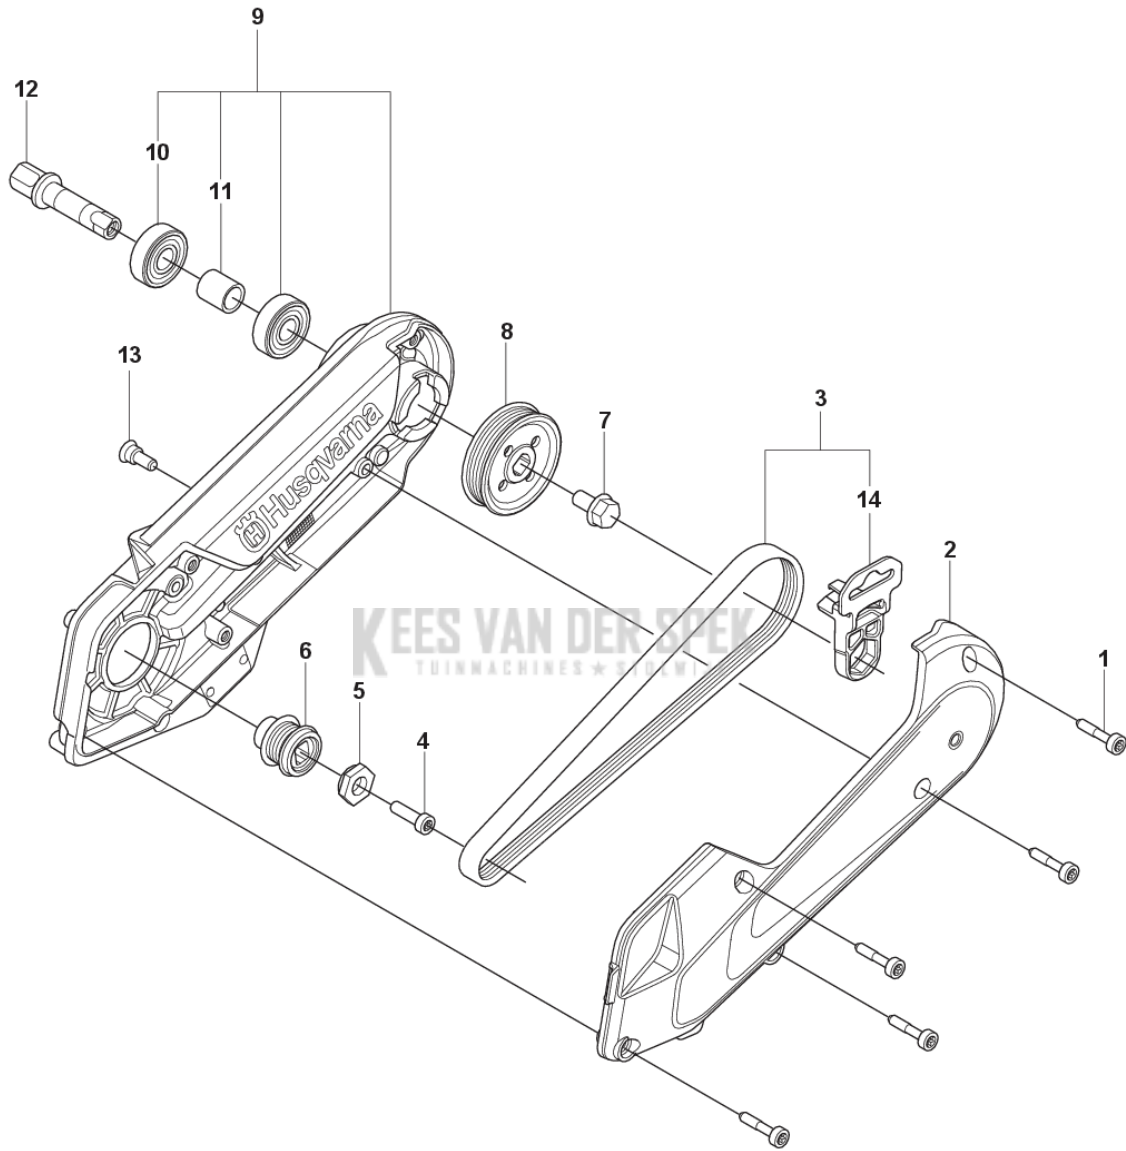

K 540i
CUTTER ARM

REF.	OMSCHRIJVING	OPMERKING	KIT
1	503215326	SCHROEF ITXSCM	5
2	536071601	RIEMBESCHERMING	1
3	538699501	RIEM	1
4	544218420	SCHROEF ITXSCM	1
5	504038302	AFSTANDHULS	1
6	536108001	POELIE	1
7	503200045	SCHROEF EHHFM	1
8	536107901	POELIE	1
9	537565901	SLIJPARM	1
10	536913301	LAGER	2
11	536262001	AFSTANDHULS	1
12	536108101	AS	1
13	584994301	SCREW	1
14	538818301	GEREEDSCHAP	1