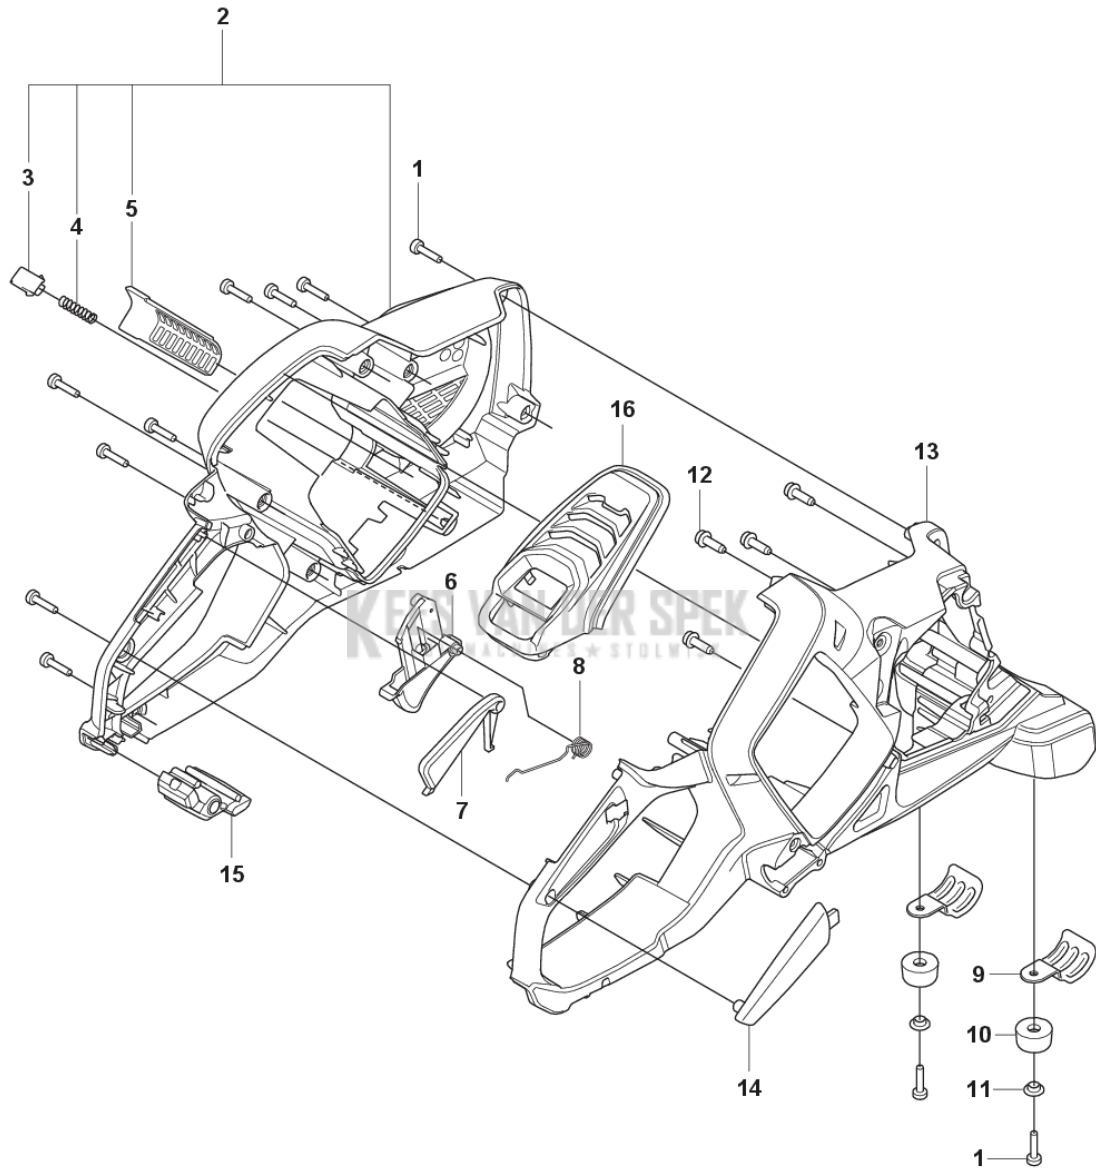

CATALOGUS MET RESERVEONDERDELEN
: HUSQVARNA K 540I

Lijst van reserve-onderdelen

LIJST VAN RESERVE-ONDERDELEN

K540i
BLADE GUARD

REF.	OMSCHRIJVING	OPMERKING	KIT
1	536254101	GLIJRING HOUDER	1
2	579733301	SHIM	1
3	593216601	UITLIJNEN	1
4	537565801	ZAAGBLADBESCHERMING	1
5	504909410	SCREW ITXSCT	3
6	581620301	STOP	1
7	504634602	SCHROEF ITXSCM	2
8	593216801	SLUTBESCHERMING	1
9	576798403	NIPPEL	2
10	593216701	UITLIJNEN	1
11	594024201	SCHUIFBARE RING	1
12	536254201	BUSHING	1
13	536254301	FLENS	1
14	503215316	SCHROEF ITXSCM	3
15	536476201	FLENS	2
16	546261803	BUSHING	1
17	581855201	SCREW	1

K 540i
FRONT HANDLE

REF.	OMSCHRIJVING	OPMERKING	KIT	
1	536381701	VOORSTE BEUGEL	1	
2	580292901	SCREW ITXST	7	
3	506498704	SLANGKLEM	4	
4	578198308	SLANG	HOSE L=185mm	1
5	578190701	HUIS		1
6	578190801	HUIS		1
7	578198312	SLANG	HOSE L=140mm	1
8	529998202	SLANG		1
9	529963901	NIPPEL		1
10	589780701	ZEEF		1
11	505103501	O-RING		1
12	578198114	SLANG	HOSE L=255mm	1
13	589638601	SLANGKLEM		2
14	578243306	VENTIEL COMPL.		1
15	581357002	LEVER ASSY		1
16	503215341	SCHROEF ITXSCM		1
17	503226504	MOER 4-KANT		1
18	503266004	KOPPELSTUK	RoW	1
19	503266003	KOPPELSTUK	US	1

K540i
HANDLE

REF.	OMSCHRIJVING	OPMERKING	KIT
1	580292901	SCREW ITXSCT	11
2	537565701	HANDGREEPHELFT	1
3	577996601	DRUKKNOP	1
4	585480001	VEER	1
5	594035702	LUCHTINLAAT	1
6	595834001	THROTTLE TRIGGER	1
7	506495701	GASVERGREDELING	1
8	599373501	VEER	1
9	590888601	SLUITBESCHERMING	2
10	590488001	DEMPER	2
11	590488101	BUSHING	2
12	503215316	SCHROEF ITXSCHM	1
13	536071401	HANDGREEPHELFT	1
14	595871301	HANDGREEPINZETSTUK	1
15	590888701	GRONDSTEUN	1
16	595307201	DEKSEL	1