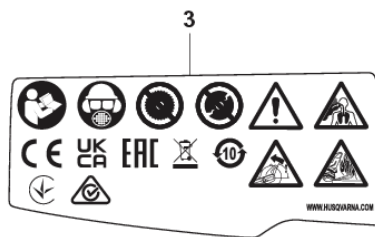

K 540i
DECALS

KEES VAN DER SPEK
TUINMACHINES * STOLWIJK