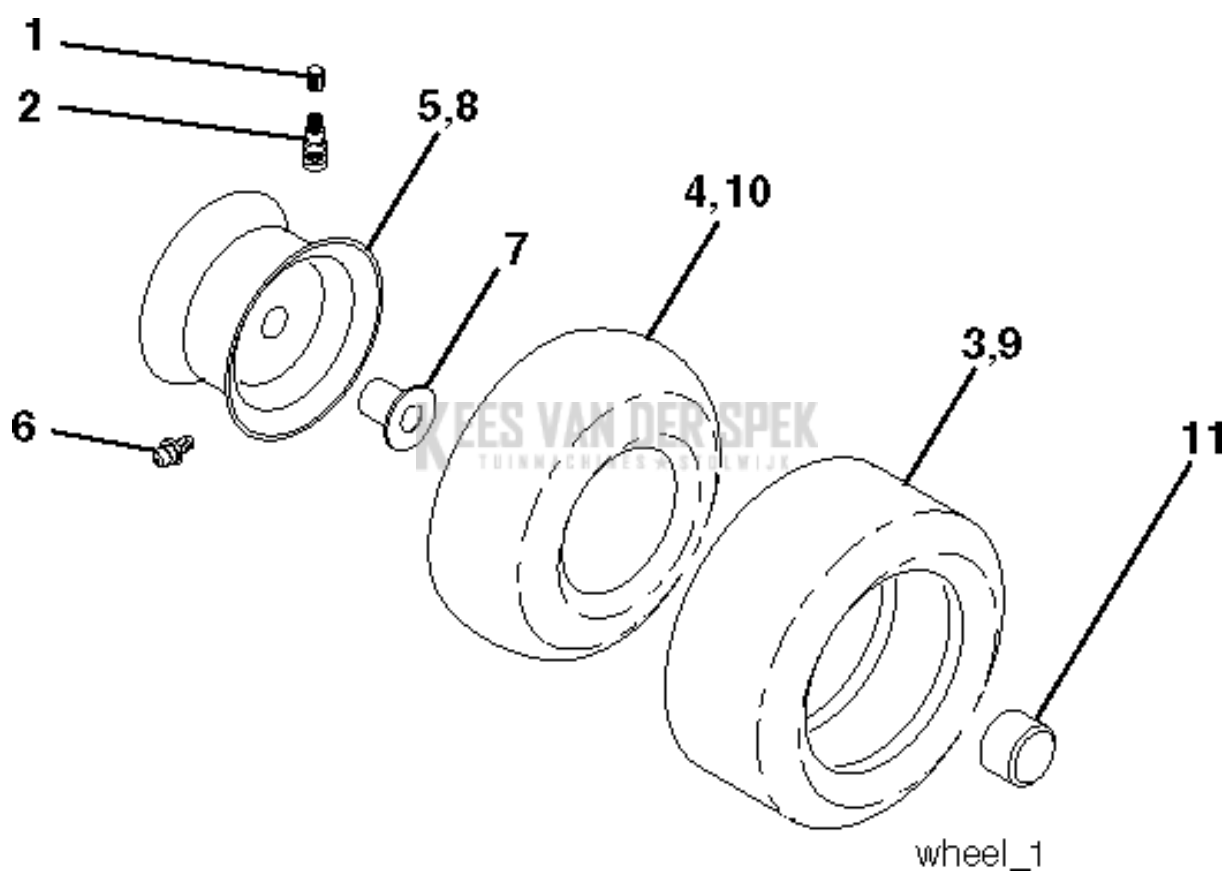

SPARE PARTS LIST

TRACTORS/RIDE MOWERS

TS142, 96041044000, 2019-09

Referentie	Onderdeel nr	Omschrijving	Opmerking	Aant KIT al
1	581 57 97-01	STICKER		1
2	581 57 98-01	STICKER		1
3	501 13 14-01	STICKER		1
4	584 90 46-01	STICKER		1
5	581 58 00-01	STICKER		1
6	581 57 96-01	STICKER		1
7	598 58 74-01	STICKER		1
8	598 71 16-01	STICKER		1
9	581 57 92-01	STICKER		1
10	586 04 73-02	STICKER		1
11	587 40 72-01	STICKER		1
--	581 72 46-01	STICKER		1
--	581 72 48-01	STICKER		1
--	532 43 96-81	FOOT PLATE		1
--	532 43 96-82	KUSSEN		1

Referentie	Onderdeel nr	Omschrijving	Opmerking	Aant KIT al
1	532 05 91-92	CAP VALVE		1
2	532 06 51-39	NIPPEL		1
3	532 10 62-22	BAND	Front 15 x 6.0-6	1
4	532 05 99-04	SLANG	Front (Service Item Only)	1
5	532 13 83-36	VELG	Front 6"	1
6	532 00 02-78	NIPPEL	(Front Wheel Only)	1
7	532 00 90-40	LAGER	(Front Wheel Only)	1
8	532 13 83-37	RINGTANDWIEL	Rear 8"	1
9	532 42 05-31	BAND	Rear 20 x 10-8C	1
10	532 00 71-52	PIJP	Rear (Service Item Only)	1
11	532 17 50-39	NAAFDOP		1
--	532 14 43-34	SEALING FOAM		1