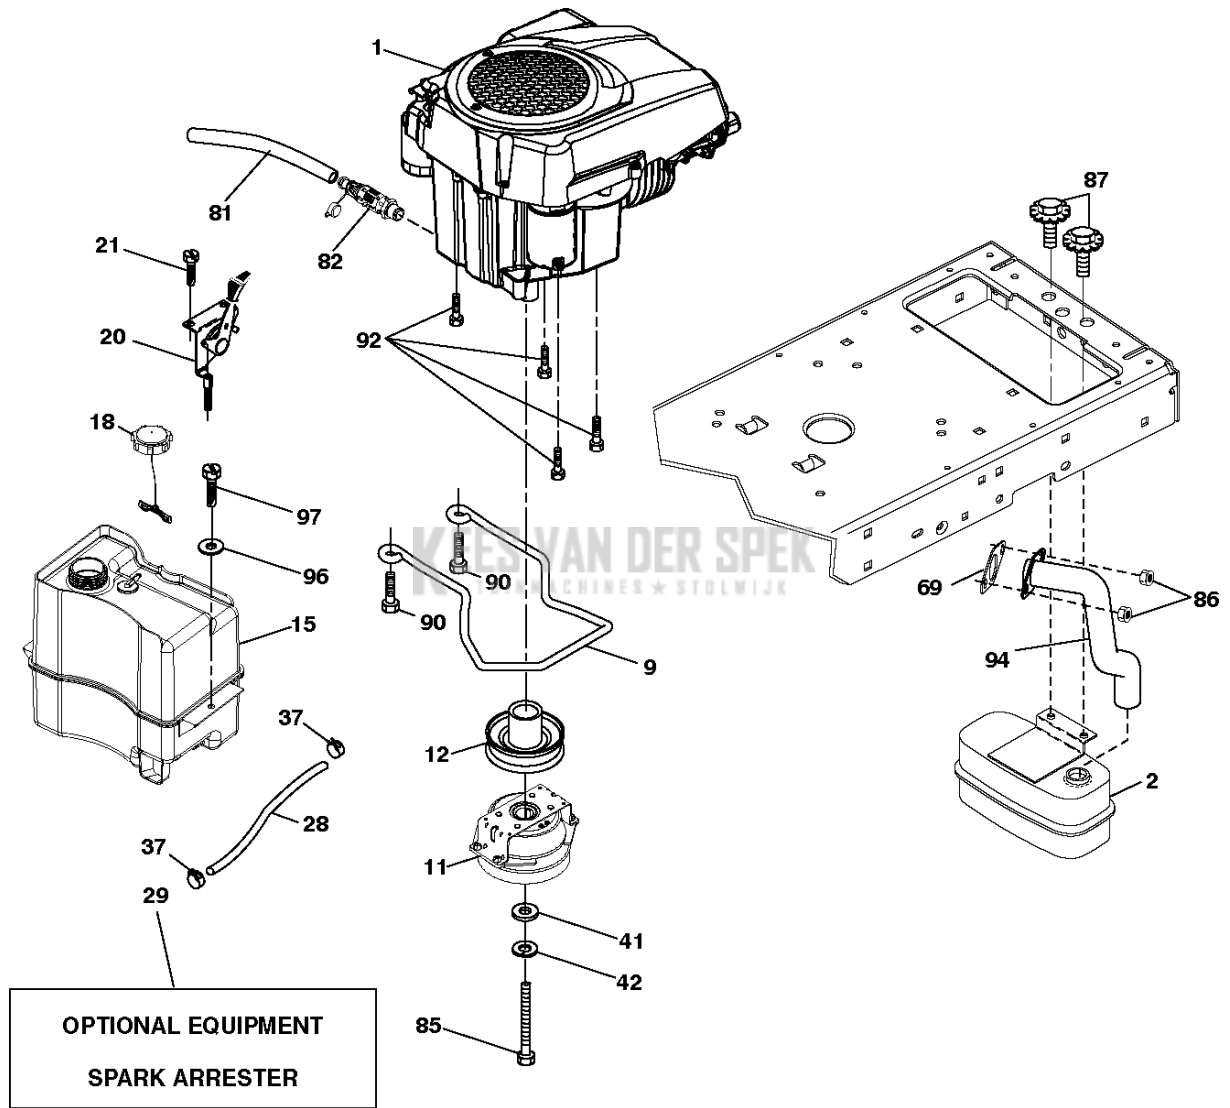

Referentie	Onderdeel nr	Omschrijving	Opmerking	Aant KIT al
1	000 00 00-00	W/O DESCRIPTION	ENGINE HUSQ. LC1P96F (598693901)	1
2	590 64 53-01	GELUIDDEMPER		1
9	501 83 26-02	HOUDER		1
11	587 24 15-01	KOPPELING		1
12	532 40 50-97	POELIE		1
15	581 28 99-01	TANK		1
18	532 43 02-20	NAAFDOP		1
20	532 18 38-97	BEDIENING		1
21	596 32 17-01	SCREW		1
28	532 13 70-40	SLANG		1
29	532 13 71-80	SPARK ARRESTER KIT		1
37	532 12 34-87	SLANGKLEM		1
41	532 12 61-97	RING		1
42	596 23 89-01	RING		1
69	590 86 36-01	PAKKING		1
81	532 14 84-56	PIJP		1
82	532 42 82-87	PLUG		1
85	581 33 28-04	BOUT		1
86	532 18 43-62	NUT HEX FLANGE TOPLOCK		1
87	532 17 18-77	BOUT		1
90	817 00 06-16	SCREW		1
92	817 12 06-16	SCREW		1
94	590 86 48-01	PIJP		1
96	596 13 53-01	RING		1
97	817 67 04-12	SCREW		1