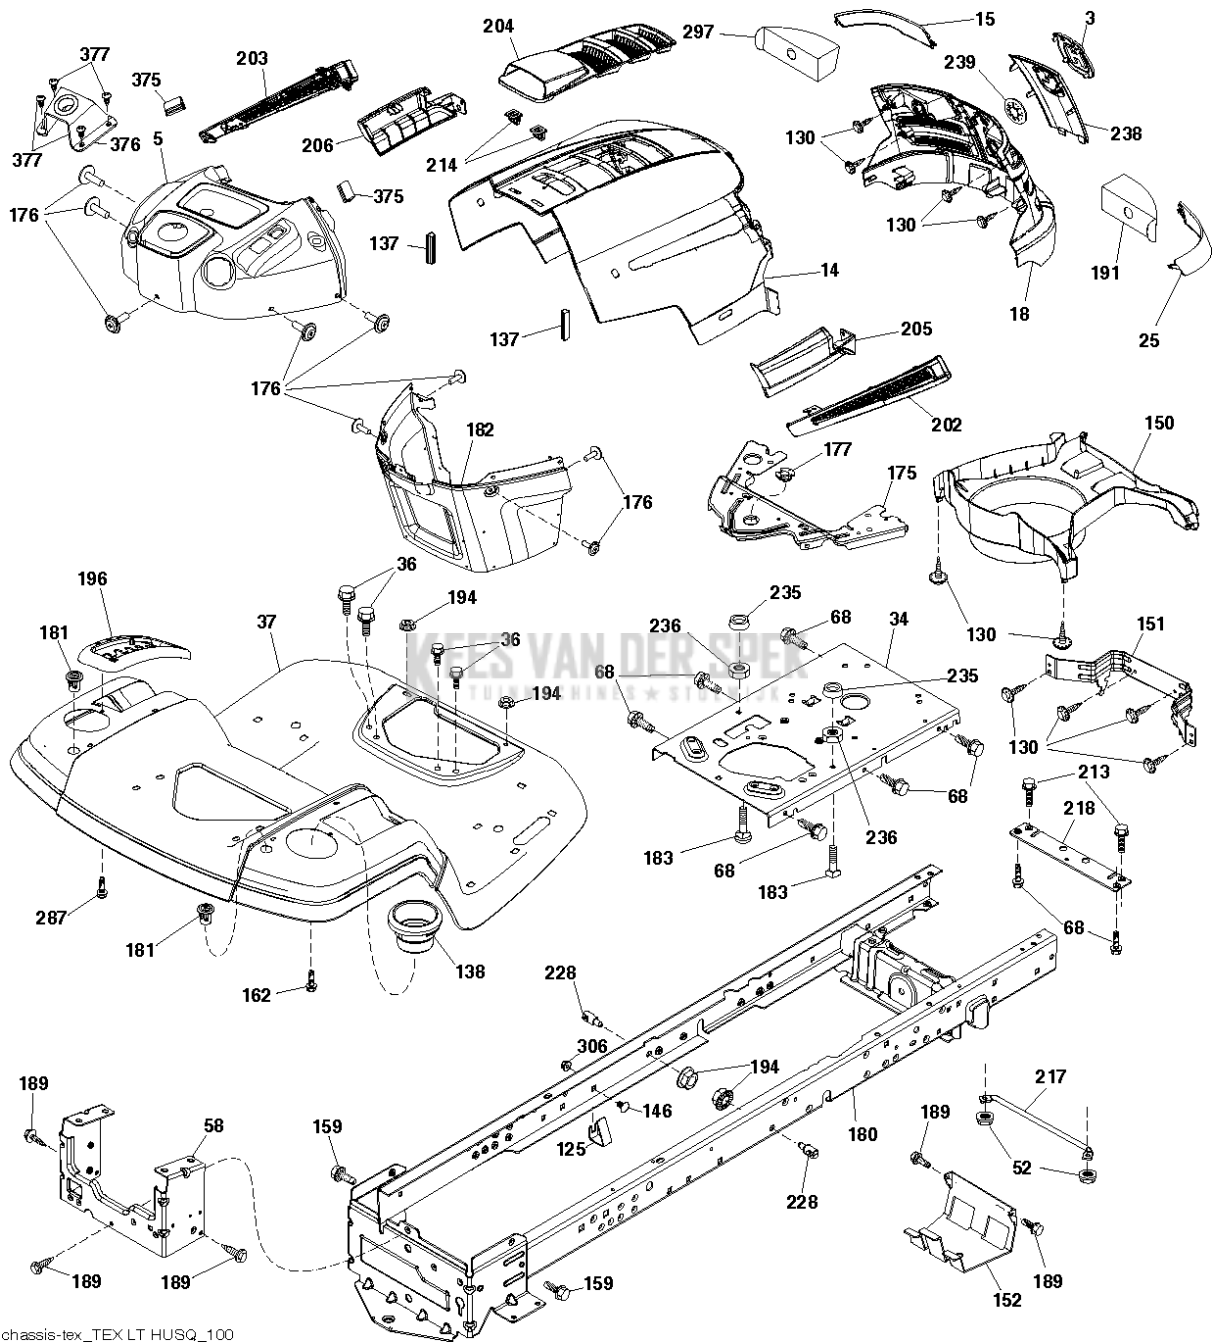

Referentie	Onderdeel nr	Omschrijving	Opmerking	Aant KIT al
3	581 05 63-01	LOGOTYPE		1
5	532 43 89-66	AANDACHTSTREEP	(589310201) DASH	1
14	532 44 12-67	KAP		1
15	532 44 14-28	LENS		1
18	532 44 13-68	GRILLE		1
25	532 44 14-27	LENS		1
34	580 91 08-01	CHASSIS		1
36	817 06 05-12	SCREW		1
37	532 44 12-06	SPATBORD		1
52	596 04 05-01	LOCK NUT		1
58	532 41 22-80	PLAAT		1
68	596 03 07-01	SCREW		1
125	581 68 48-01	KLEM		1
130	596 32 17-01	SCREW		1
137	532 40 75-90	DAMPING PIECE		1
138	532 43 97-47	HOLDER		1
146	581 85 79-01	BOUT		1
150	532 40 75-37	LUCHTLEIDING		1
151	532 40 78-07	BEVESTIGING		1
152	532 19 95-35	SCHERM		1
159	817 00 06-12	SCREW		1
162	596 13 41-01	SCREW		1
175	532 19 94-72	PLAAT		1
176	532 40 07-76	SCREW		1
177	532 19 52-28	BUSHING		1
180	532 41 50-63	FRAME		1
181	532 43 97-46	BUSHING		1
182	532 40 71-76	AANDACHTSTREEP		1
183	595 30 57-01	SCREW		1
189	817 00 05-12	SCREW		1
191	532 41 65-01	INVOEGEN		1
194	596 13 57-01	LOCK NUT		1
196	532 43 96-47	TOETSENBORD		1
202	532 44 13-42	DEKSEL		1
203	532 44 13-43	DEKSEL		1
204	532 44 13-75	DEKSEL		1
205	532 44 13-44	SKIRT		1
206	532 44 13-45	SKIRT		1
213	596 03 05-01	SCREW		1
214	532 19 91-45	KLEM		1
217	532 40 91-67	STANG		1
218	532 19 63-95	PLAAT		1
228	593 82 40-01	TAPEIND		1
235	596 56 42-01	AFSTANDRING		1
236	873 93 05-00	MOER		1
238	532 44 13-74	SPARE PARTS		1
239	532 40 48-83	KLEM		1
287	817 60 04-06	SCREW		1
297	532 40 66-65	INVOEGEN		1
306	873 90 06-00	MOER		1
375	586 90 82-01	BUMPER		1
376	589 45 87-01	BEVESTIGEN		1
377	589 45 53-01	SCREW		1
--	597 33 48-01	BUMPER ASSY		1