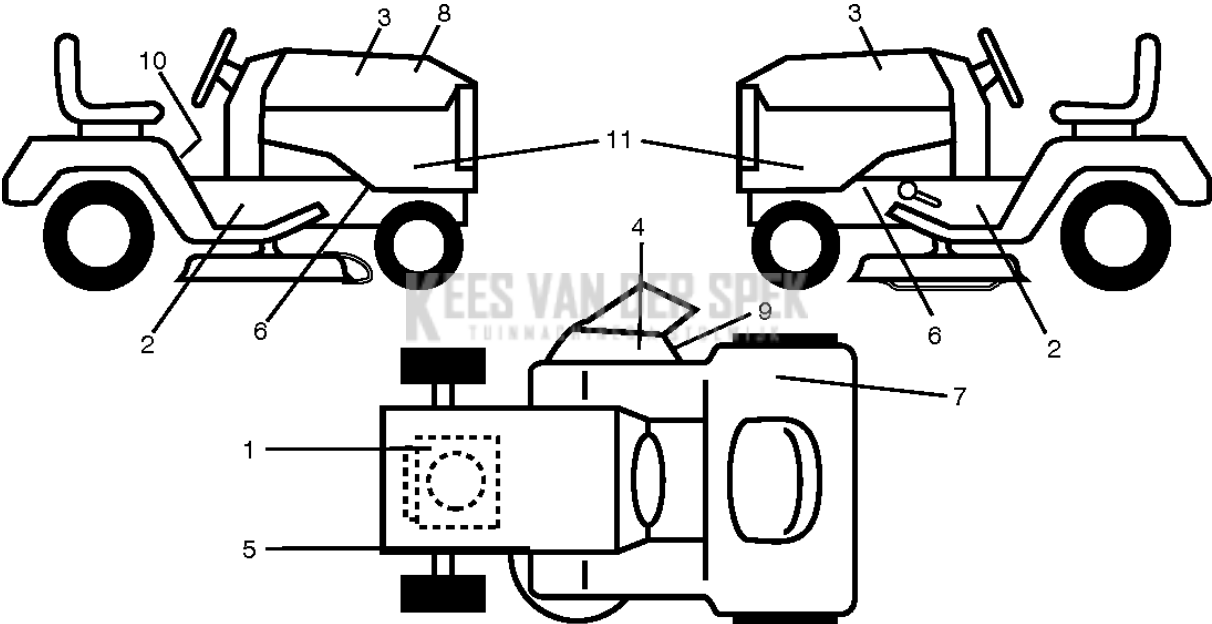

SPARE PARTS LIST

TRACTORS/RIDE MOWERS

TS142, 96041044000, 2019-09

Referentie	Onderdeel nr	Omschrijving	Opmerking	Aant KIT al
1	581 57 97-01	STICKER		1
2	581 57 98-01	STICKER		1
3	501 13 14-01	STICKER		1
4	584 90 46-01	STICKER		1
5	581 58 00-01	STICKER		1
6	581 57 96-01	STICKER		1
7	598 58 74-01	STICKER		1
8	598 71 16-01	STICKER		1
9	581 57 92-01	STICKER		1
10	586 04 73-02	STICKER		1
11	587 40 72-01	STICKER		1
--	581 72 46-01	STICKER		1
--	581 72 48-01	STICKER		1
--	532 43 96-81	FOOT PLATE		1
--	532 43 96-82	KUSSEN		1

Referentie	Onderdeel nr	Omschrijving	Opmerking	Aant KIT al
1	532 05 91-92	CAP VALVE		1
2	532 06 51-39	NIPPEL		1
3	532 10 62-22	BAND	Front 15 x 6.0-6	1
4	532 05 99-04	SLANG	Front (Service Item Only)	1
5	532 13 83-36	VELG	Front 6"	1
6	532 00 02-78	NIPPEL	(Front Wheel Only)	1
7	532 00 90-40	LAGER	(Front Wheel Only)	1
8	532 13 83-37	RINGTANDWIEL	Rear 8"	1
9	532 42 05-31	BAND	Rear 20 x 10-8C	1
10	532 00 71-52	PIJP	Rear (Service Item Only)	1
11	532 17 50-39	NAAFDOP		1
--	532 14 43-34	SEALING FOAM		1