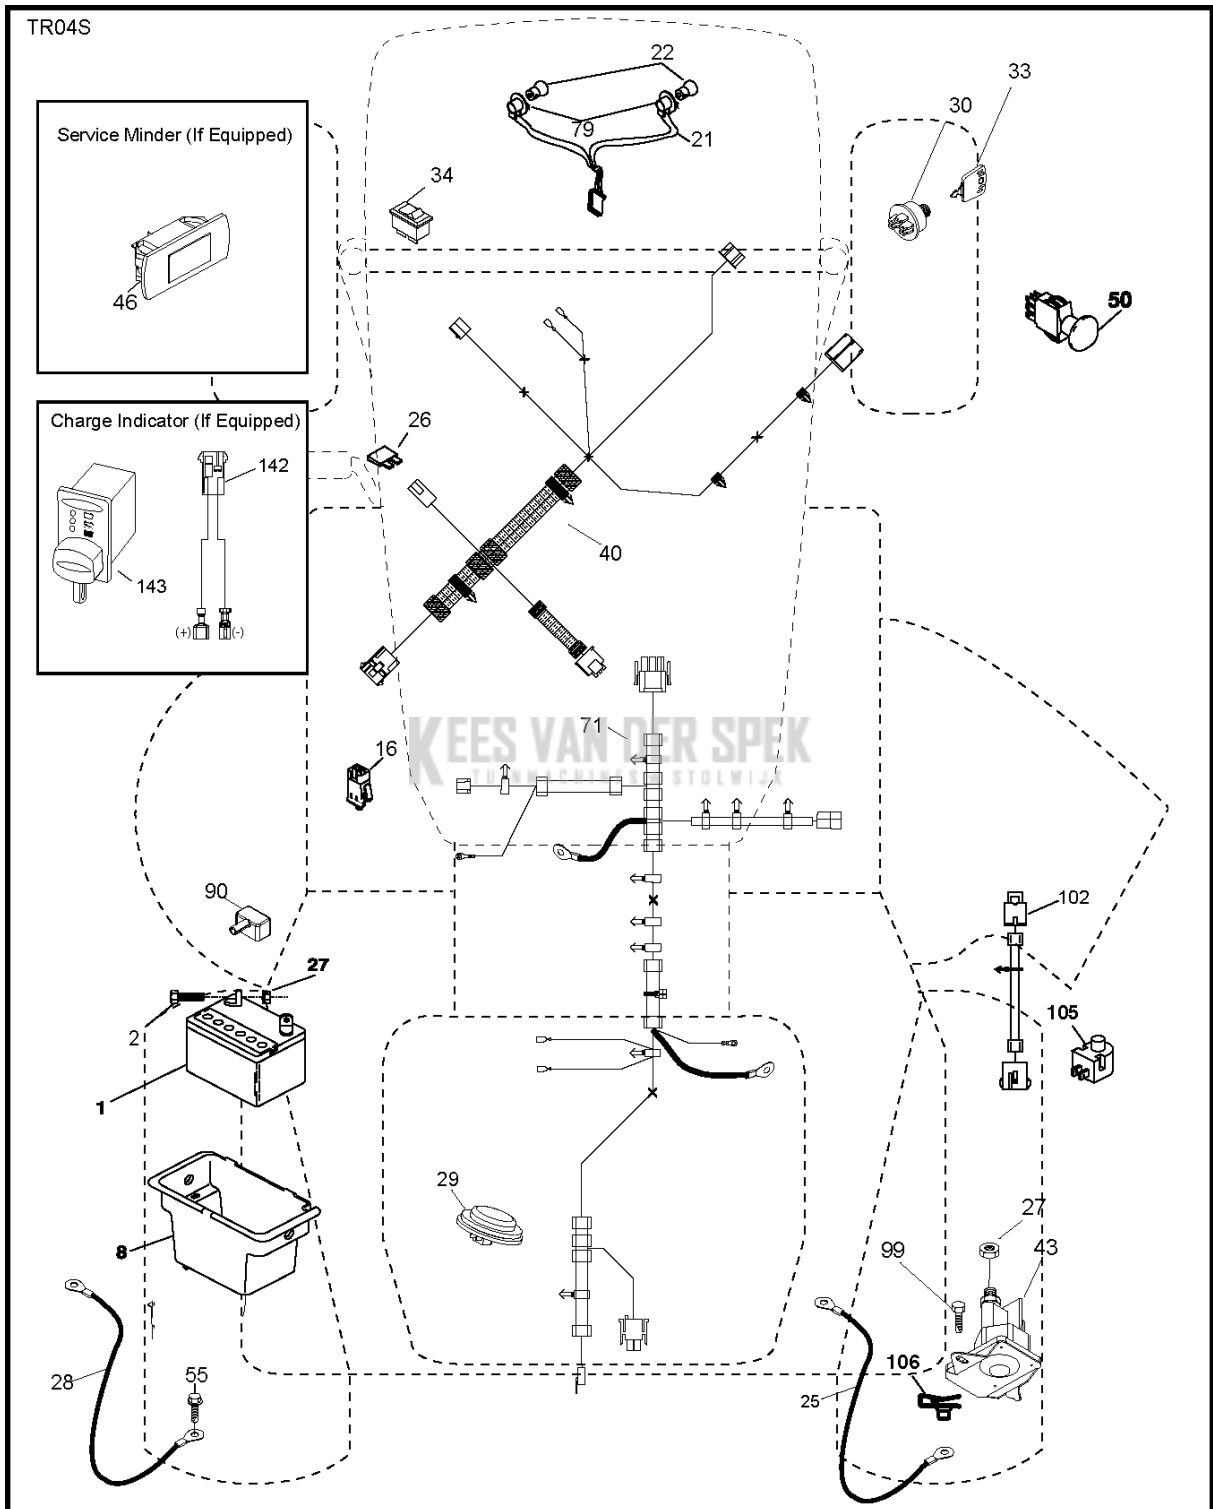

SPARE PARTS LIST

TRACTORS/RIDE MOWERS

TS142, 96041044000, 2019-09

Referentie	Onderdeel nr	Omschrijving	Opmerking	Aant KIT al
1	581 57 97-01	STICKER		1
2	581 57 98-01	STICKER		1
3	501 13 14-01	STICKER		1
4	584 90 46-01	STICKER		1
5	581 58 00-01	STICKER		1
6	581 57 96-01	STICKER		1
7	598 58 74-01	STICKER		1
8	598 71 16-01	STICKER		1
9	581 57 92-01	STICKER		1
10	586 04 73-02	STICKER		1
11	587 40 72-01	STICKER		1
--	581 72 46-01	STICKER		1
--	581 72 48-01	STICKER		1
--	532 43 96-81	FOOT PLATE		1
--	532 43 96-82	KUSSEN		1

Referentie	Onderdeel nr	Omschrijving	Opmerking	Aant KIT al
1	532 05 91-92	CAP VALVE		1
2	532 06 51-39	NIPPEL		1
3	532 10 62-22	BAND	Front 15 x 6.0-6	1
4	532 05 99-04	SLANG	Front (Service Item Only)	1
5	532 13 83-36	VELG	Front 6"	1
6	532 00 02-78	NIPPEL	(Front Wheel Only)	1
7	532 00 90-40	LAGER	(Front Wheel Only)	1
8	532 13 83-37	RINGTANDWIEL	Rear 8"	1
9	532 42 05-31	BAND	Rear 20 x 10-8C	1
10	532 00 71-52	PIJP	Rear (Service Item Only)	1
11	532 17 50-39	NAAFDOP		1
--	532 14 43-34	SEALING FOAM		1