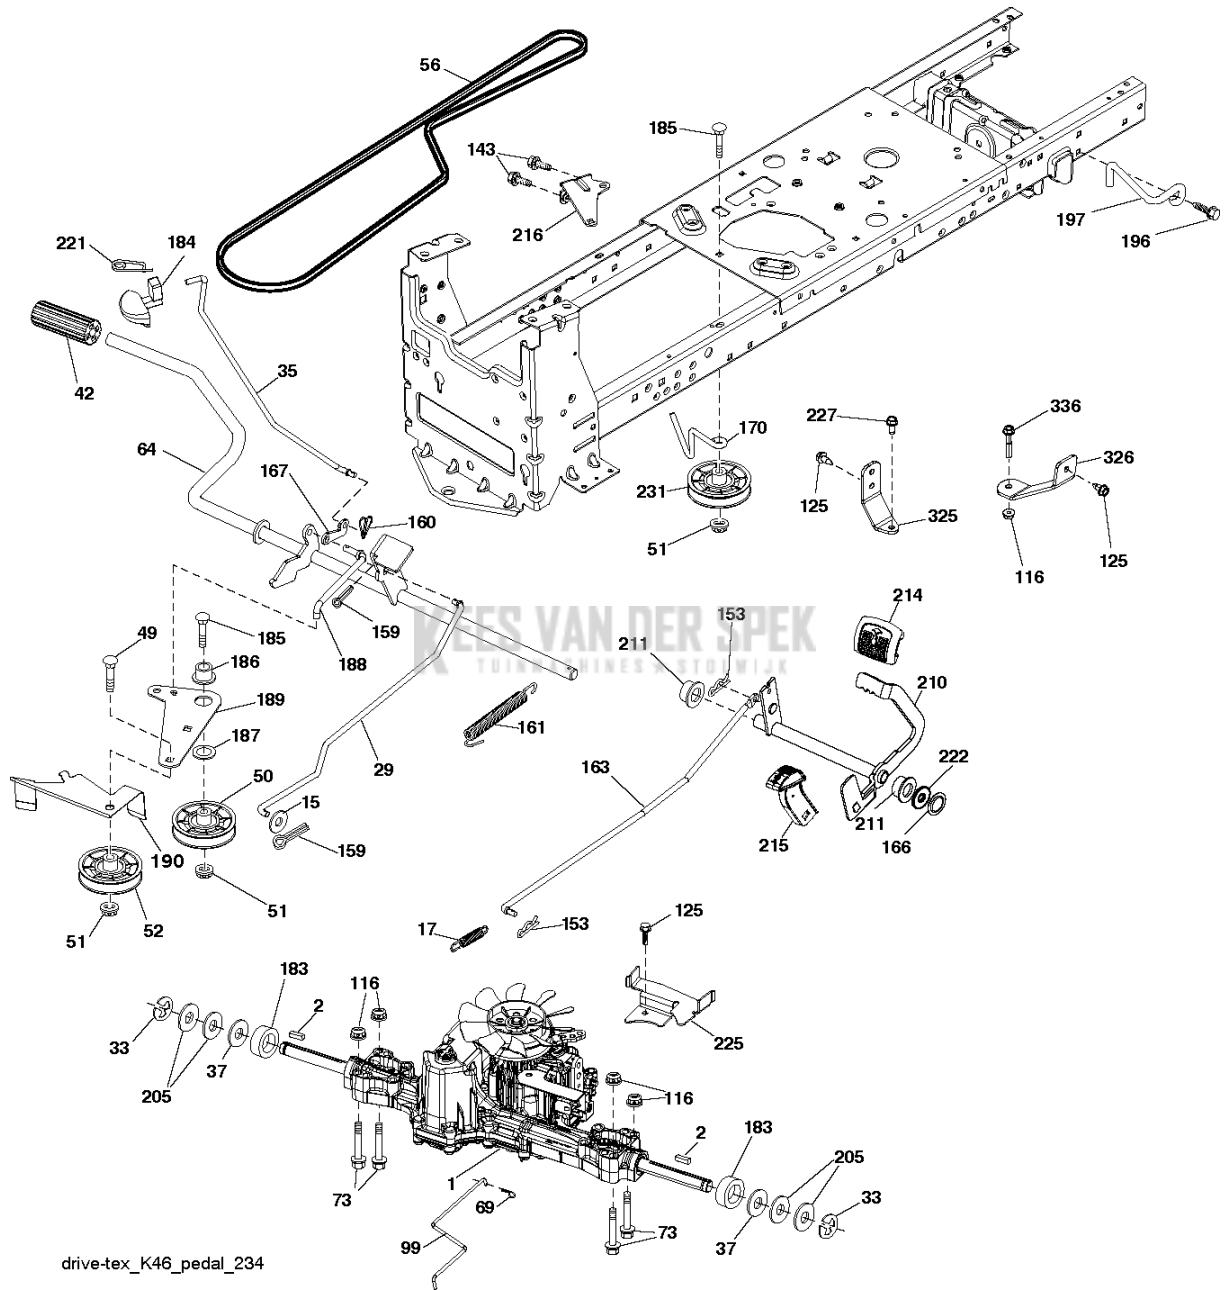

drive-tex_K46_pedal_234

Referentie	Onderdeel nr	Omschrijving	Opmerking	Aant KIT al
1	000 00 00-00	W/O DESCRIPTION	TRANSAXLE TUFFTORQ K46 BT (426120)	1
2	532 12 35-83	SLEUTEL		1
15	596 56 53-01	RING		1
17	532 41 36-78	SRPING.BRAKE.K46.GREEN*SUBS/2*		1
29	532 40 38-06	STANG		1
33	812 00 00-01	RETAINER RING		1
35	596 87 48-01	STANG		1
37	532 18 89-67	RING		1
42	532 00 88-83	PEDAL RUBBER		1
49	596 13 62-01	BOUT		1
50	532 19 43-27	POELIE		1
51	873 90 06-00	MOER		1
52	532 19 43-26	POELIE		1
56	592 85 52-01	RIEM		1
64	532 19 78-65	AS		1
69	532 42 33-03	HAIR PIN COTTER		1
73	596 13 65-01	BOUT		1
99	582 40 45-01	STANG		1
116	596 13 57-01	LOCK NUT		1
125	817 00 05-12	SCREW		1
143	596 03 07-01	SCREW		1
153	532 00 44-97	KLEM		1
159	596 02 95-01	PEN		1
160	596 02 94-01	HOUDER		1
161	532 10 57-09	VEER		1
163	593 86 10-01	STANG		1
166	532 42 91-64	MOER		1
167	532 40 52-57	GRENDEL		1
170	532 41 34-30	RIEMGELEIDER		1
183	532 13 70-57	AFSTANDRING		1
184	532 41 14-84	BEDIENING		1
185	872 11 06-22	BOUT		1
186	532 19 43-21	AFSTANDRING		1
187	596 13 55-01	RING		1
188	582 21 70-01	SCHAKEL		1
189	532 19 43-17	PLAAT		1
190	532 19 43-18	RIEMGELEIDER		1
196	817 00 06-16	SCREW		1
197	585 65 86-02	KOPPELING		1
205	532 12 17-48	RING		1
210	532 40 09-80	PEDAALARM		1
211	532 12 01-83	LAGER		1
214	532 42 12-63	KUSSEN		1
215	586 60 65-02	PEDAAL		1
216	532 19 61-31	BEVESTIGING		1
221	532 40 31-87	RETAINER SPRING		1
222	879 21 20-10	RING		1
225	532 40 33-19	RIEMGELEIDER		1
227	596 13 59-01	BOUT		1
231	532 40 72-87	POELIE		1
325	586 00 11-02	BEVESTIGING		1
326	586 43 12-02	BEVESTIGING		1
336	587 25 96-02	BOUT		1