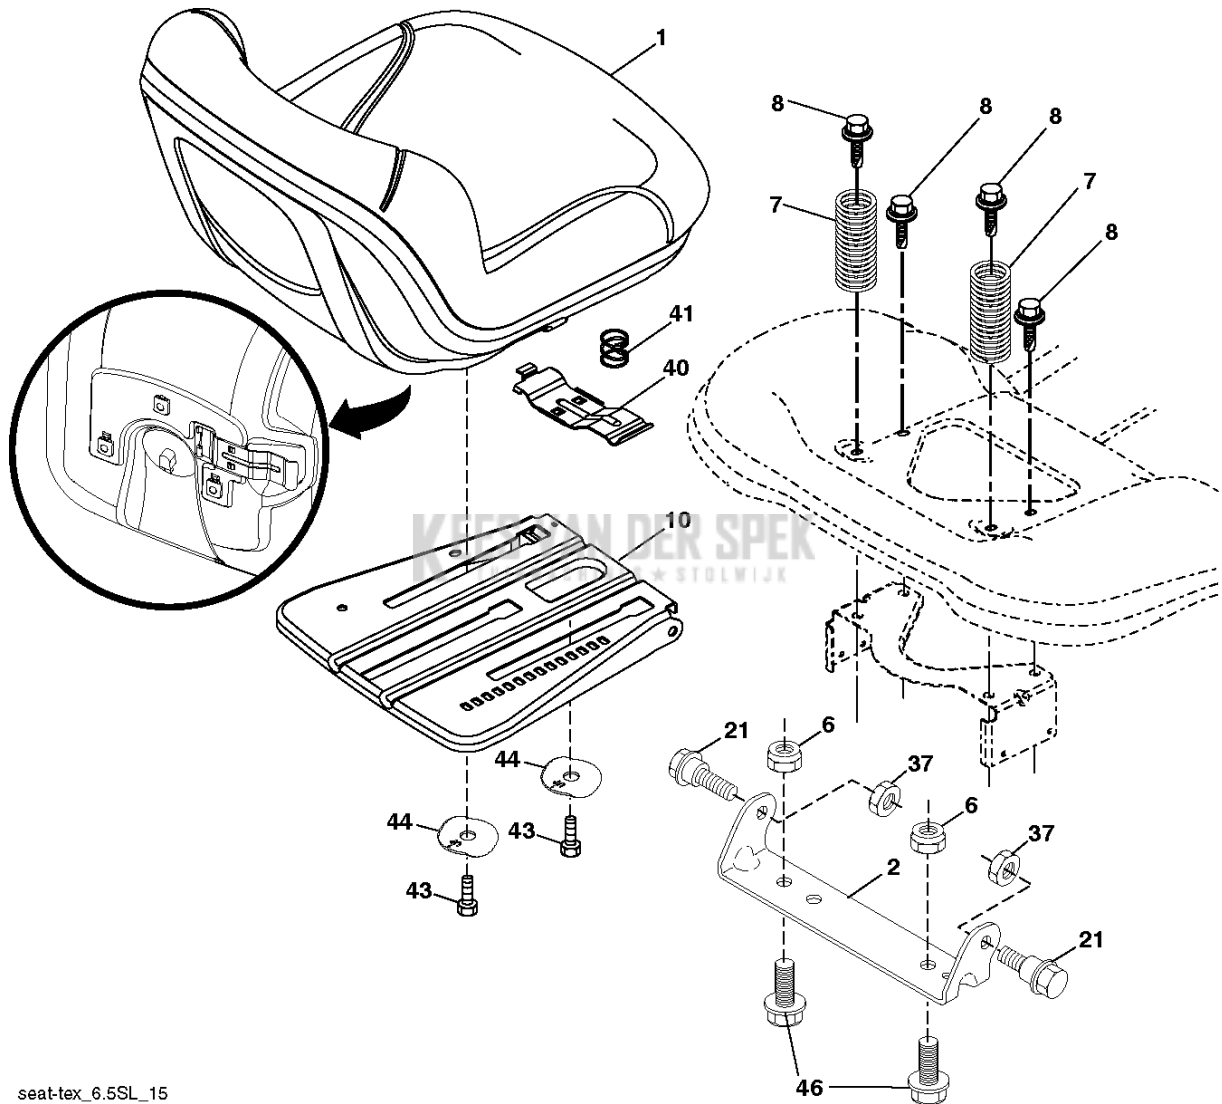

Referentie	Onderdeel nr	Omschrijving	Opmerking	Aant KIT al
1	532 43 98-22	ZITTING		1
2	532 18 01-66	BEVESTIGING		1
6	873 80 06-00	MOER		1
7	589 48 35-01	VEER		1
8	532 17 18-77	BOUT		1
10	596 65 74-02	PLAAT		1
21	587 90 78-01	BOUT		1
37	596 58 37-02	MOER		1
40	532 19 76-61	HENDEL		1
41	532 19 82-00	VEER		1
43	874 76 06-12	BOUT		1
44	501 05 18-01	RING		1
46	588 09 04-01	BOUT		1