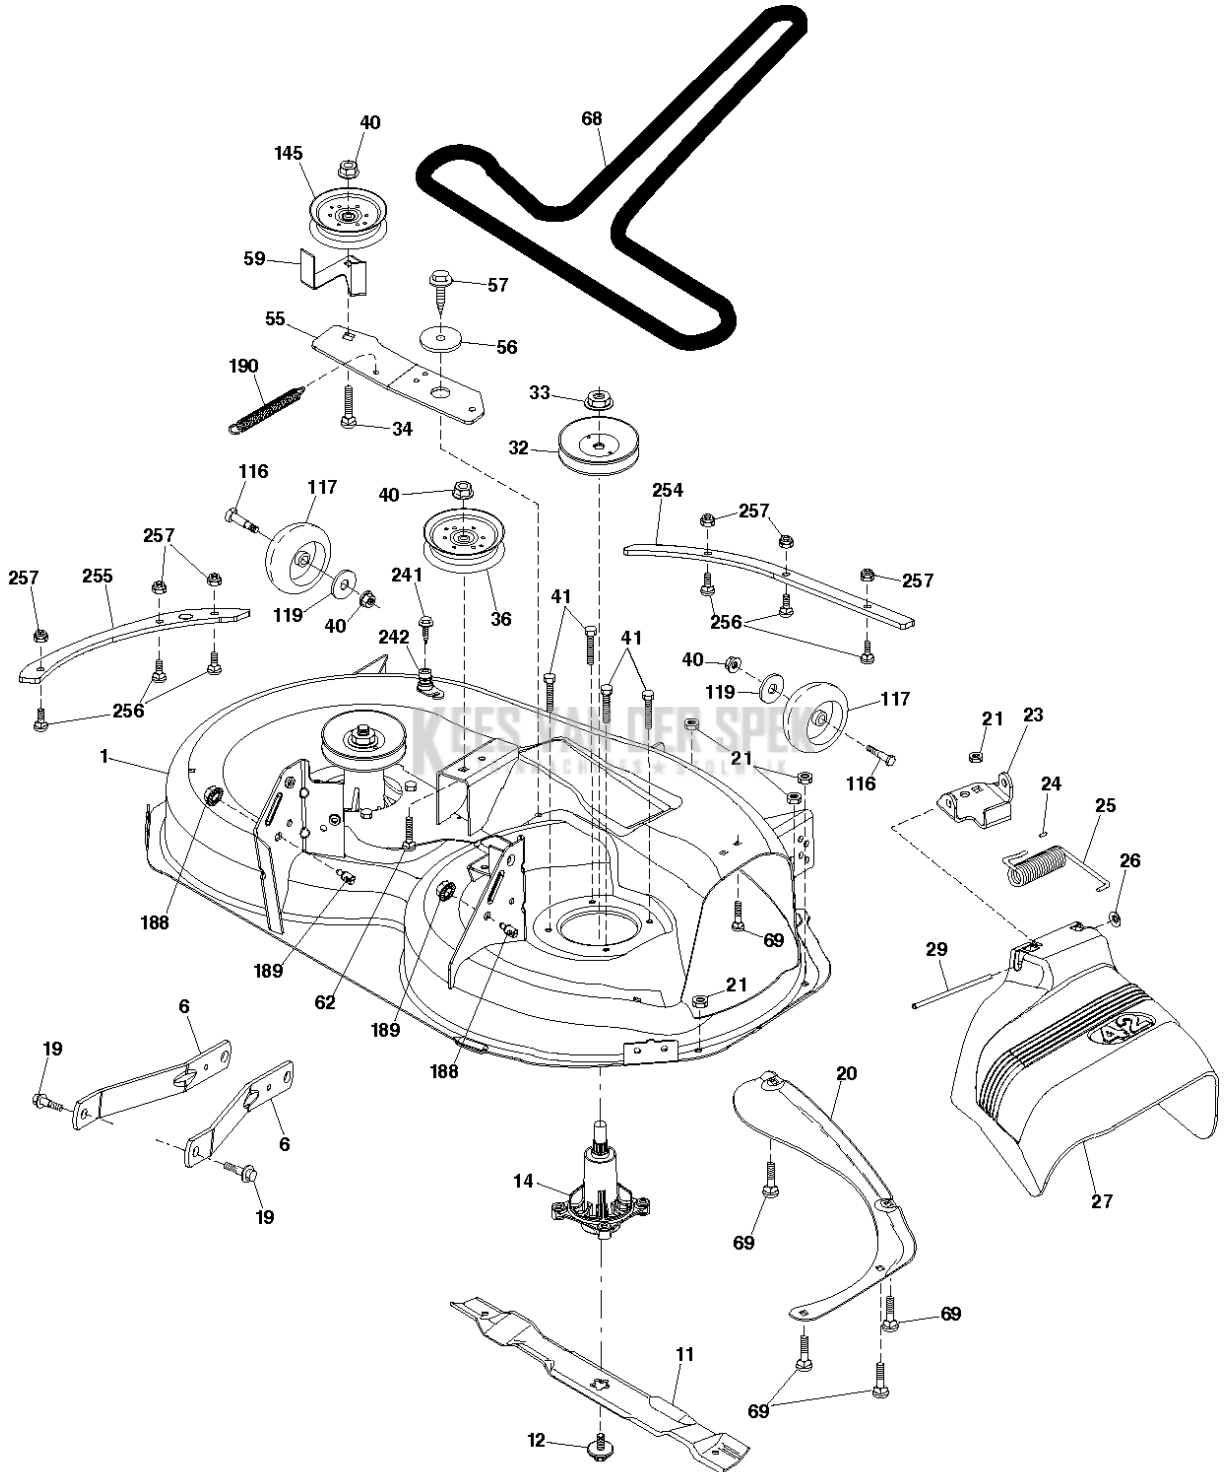

Referentie	Onderdeel nr	Omschrijving	Opmerking	Aant KIT al
--	589 88 69-01	MAAIDEKKIT		1
1	583 93 50-01	MAAIDEK		1
6	532 19 51-86	ARM		1
11	532 13 89-71	MES		1
12	584 30 93-01	SCREW		1
14	587 81 97-01	SPIL		1
19	532 19 65-39	BOUT		1
20	532 15 97-70	RELING		1
21	596 04 05-01	LOCK NUT		1
23	532 19 25-57	SCHARNIER		1
24	532 10 53-04	NAAFDOP		1
25	532 19 70-26	TORSIEVEER		1
26	532 11 04-52	MOER		1
27	532 40 30-04	SCHERM		1
29	595 29 70-01	STANG		1
32	532 15 35-35	POELIE		1
33	596 13 48-01	ZESKANT MOER		1
34	596 13 61-01	BOUT		1
36	532 19 73-79	POELIE		1
40	873 90 06-00	MOER		1
41	584 95 39-01	BOUT		1
55	532 43 71-10	ARM		1
56	532 19 90-92	AFSTANDRING		1
57	817 00 06-16	SCREW		1
59	532 14 10-43	BESCHERMEN		1
62	596 13 63-01	BOUT		1
68	532 14 49-59	RIEM		1
69	596 13 64-01	BOUT		1
116	596 43 44-02	BOUT		1
117	589 52 74-01	WIEL		1
119	596 13 49-01	RING		1
145	532 19 31-97	POELIE		1
188	532 19 51-61	TAPEIND		1
189	596 13 57-01	LOCK NUT		1
190	532 19 72-51	VEER		1
241	532 15 29-27	SCREW		1
242	532 41 55-98	SLANGAANSLUITING		1
254	585 31 68-05	VERSTEVIGINGSPLAAT		1
255	585 31 70-05	VERSTEVIGINGSPLAAT		1
256	592 80 78-01	BOUT		1
257	873 90 04-00	MOER		1
--	532 41 64-05	KOPPELING		1