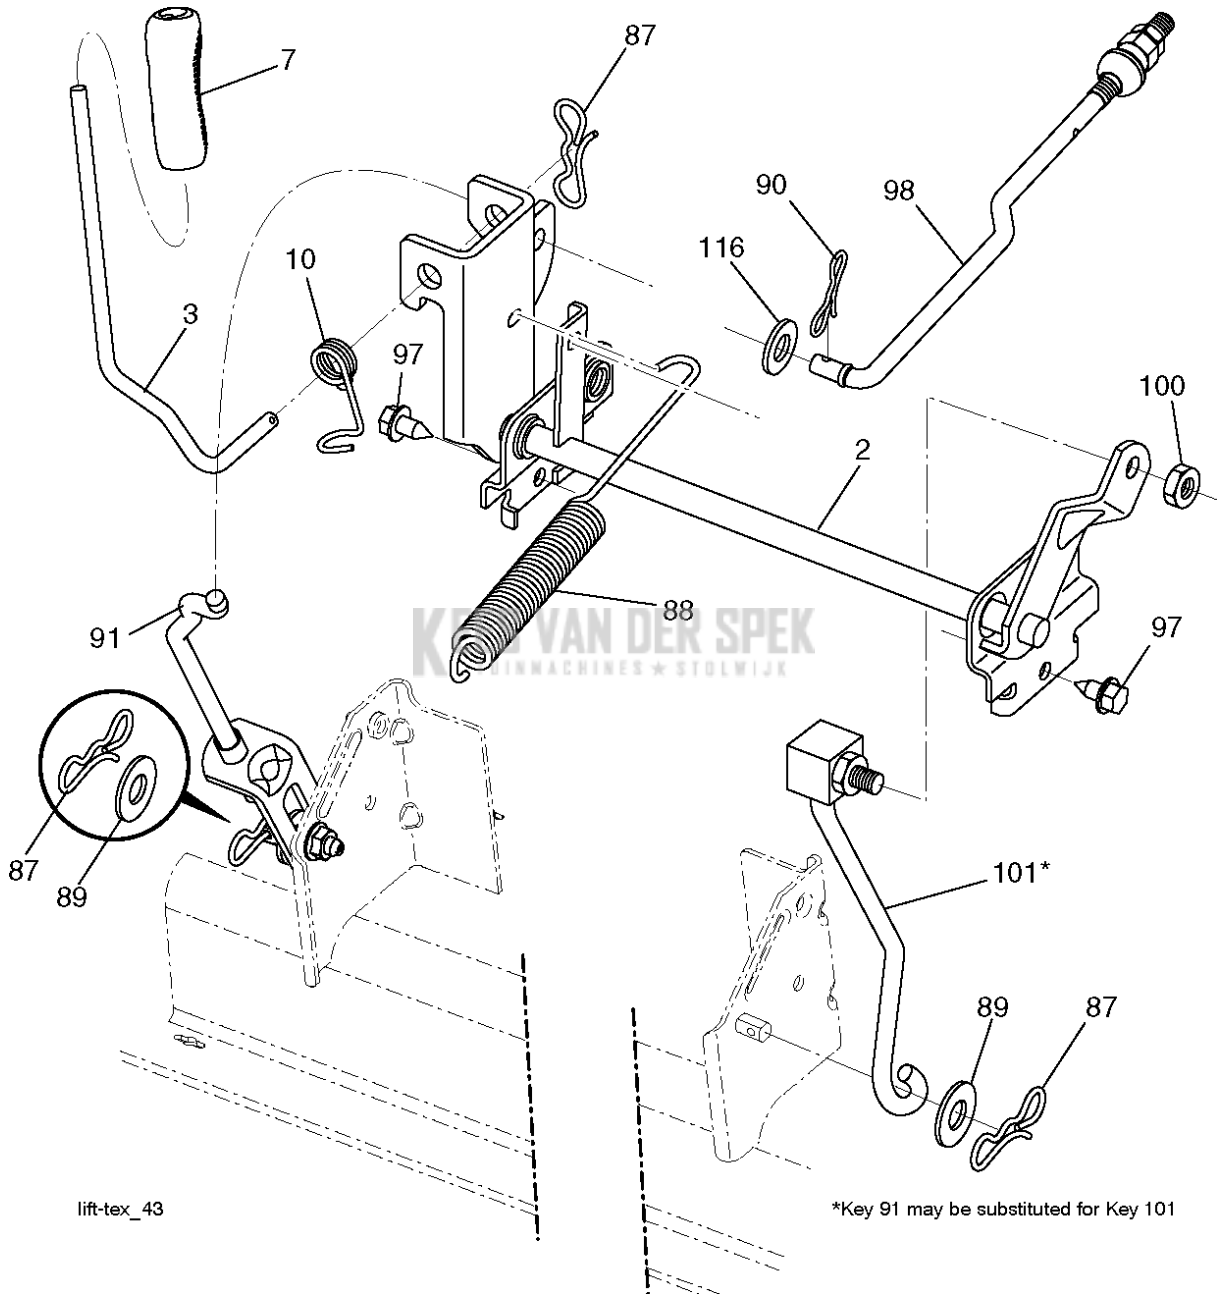

lift-tex_43

*Key 91 may be substituted for Key 101

Referentie	Onderdeel nr	Omschrijving	Opmerking	Aant KIT al
2	532 42 20-27	AS		1
3	594 01 80-01	HEFBOOM		1
7	580 96 23-01	GREEP		1
10	532 19 63-14	VEER		1
87	532 19 42-09	VEER		1
88	532 41 07-10	VEER		1
89	819 19 19-12	RING		1
90	532 19 42-08	PEN		1
91	589 46 48-03	SCHAKEL COMPL		1
97	817 00 06-12	SCREW		1
98	532 19 52-70	SCHAKEL		1
100	595 30 59-01	MOER		1
101	532 40 70-03	SCHAKEL		1
116	819 15 15-16	RING		1