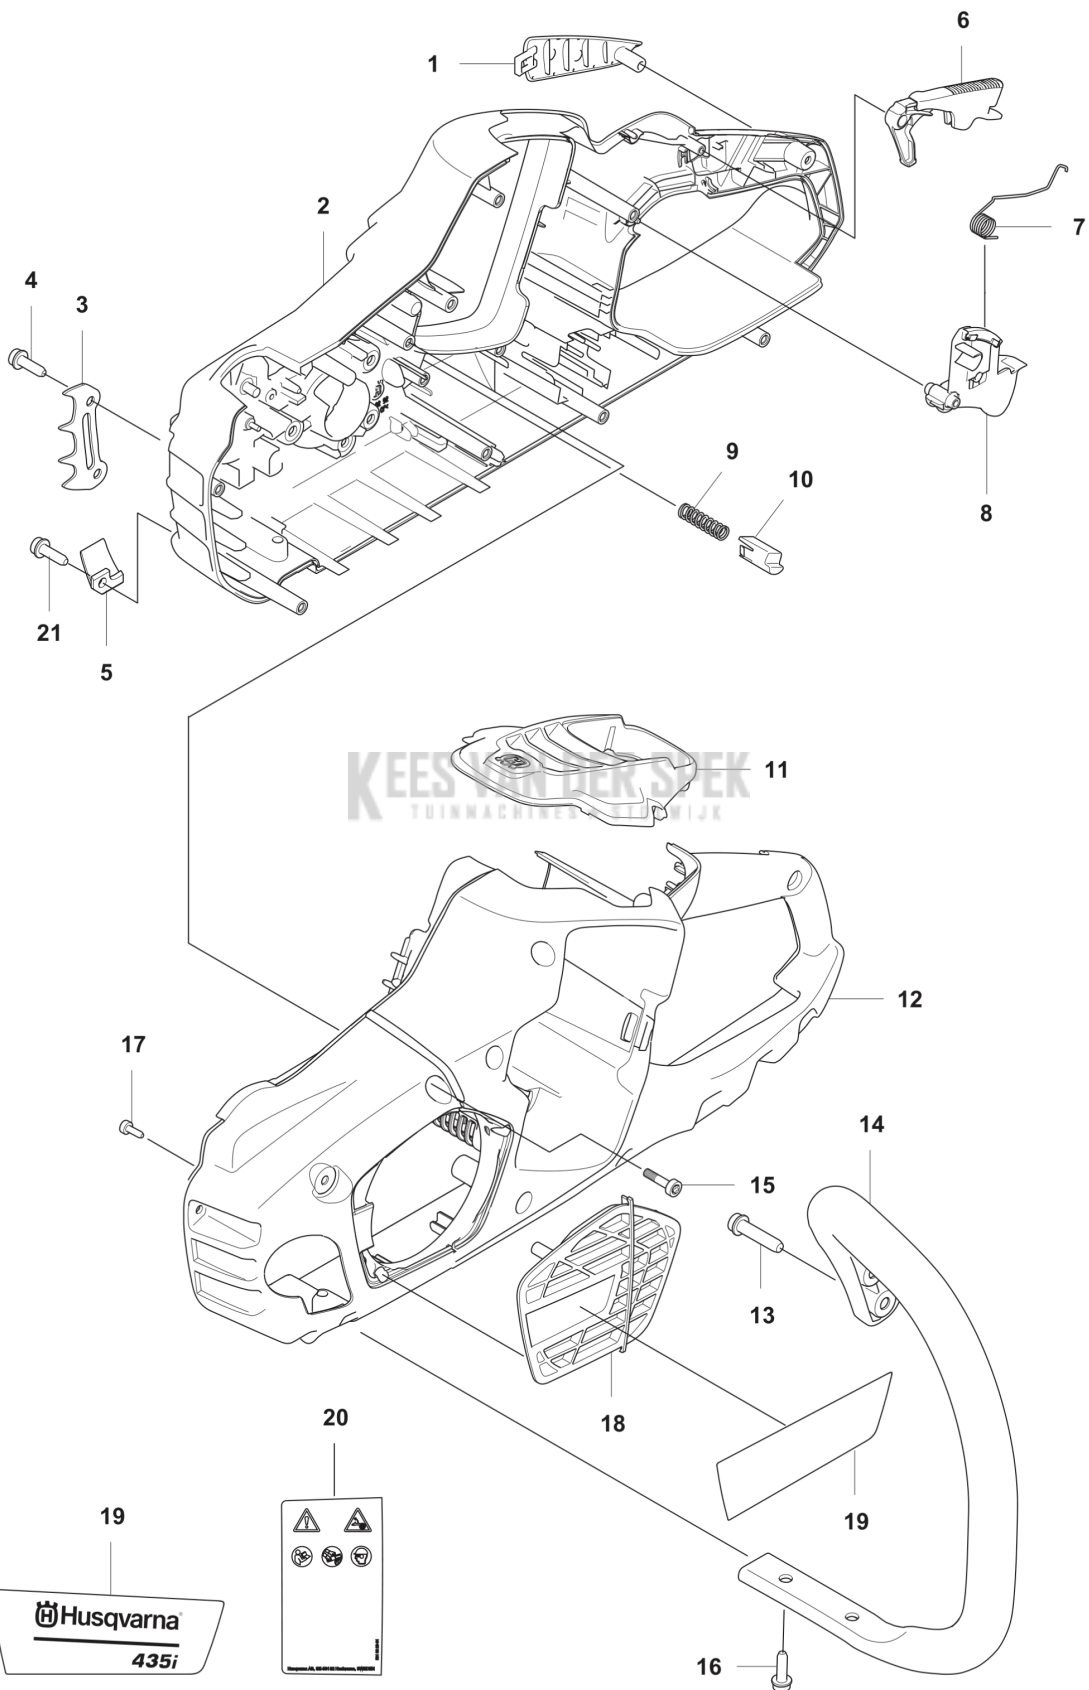

435i
CHASSIS

REF.	OMSCHRIJVING	OPMERKING	KIT
1	596799201	HANDGREEPINZETSTUK	1
2	595894801	CHASSIS	1
3	577286601	SPIKE	1
4	573925801	SCREW ITXSCFT	2
5	505288501	KETTINGVANGER	1
6	589273901	GASVERGRENDELING	1
7	593064201	VEER	1
8	595834001	THROTTLE TRIGGER	1
9	585480001	VEER	1
10	577996601	DRUKKNOP	1
11	595937201	DEKSEL	1
12	595311301	CHASSIS	1
13	525798103	SCREW ITXSCFT	2
14	595535401	VOORSTE BEUGEL	1
15	580292901	SCREW ITXSCFT	10
16	525798101	SCREW ITXSCFT	2
17	526221801	SCREW CITXPANT	3
18	595893301	LUCHTINLAAT	1
19	546882001	STICKER	1
20	531082001	PLAATJE	1
21	573925801	SCREW ITXSCFT	1