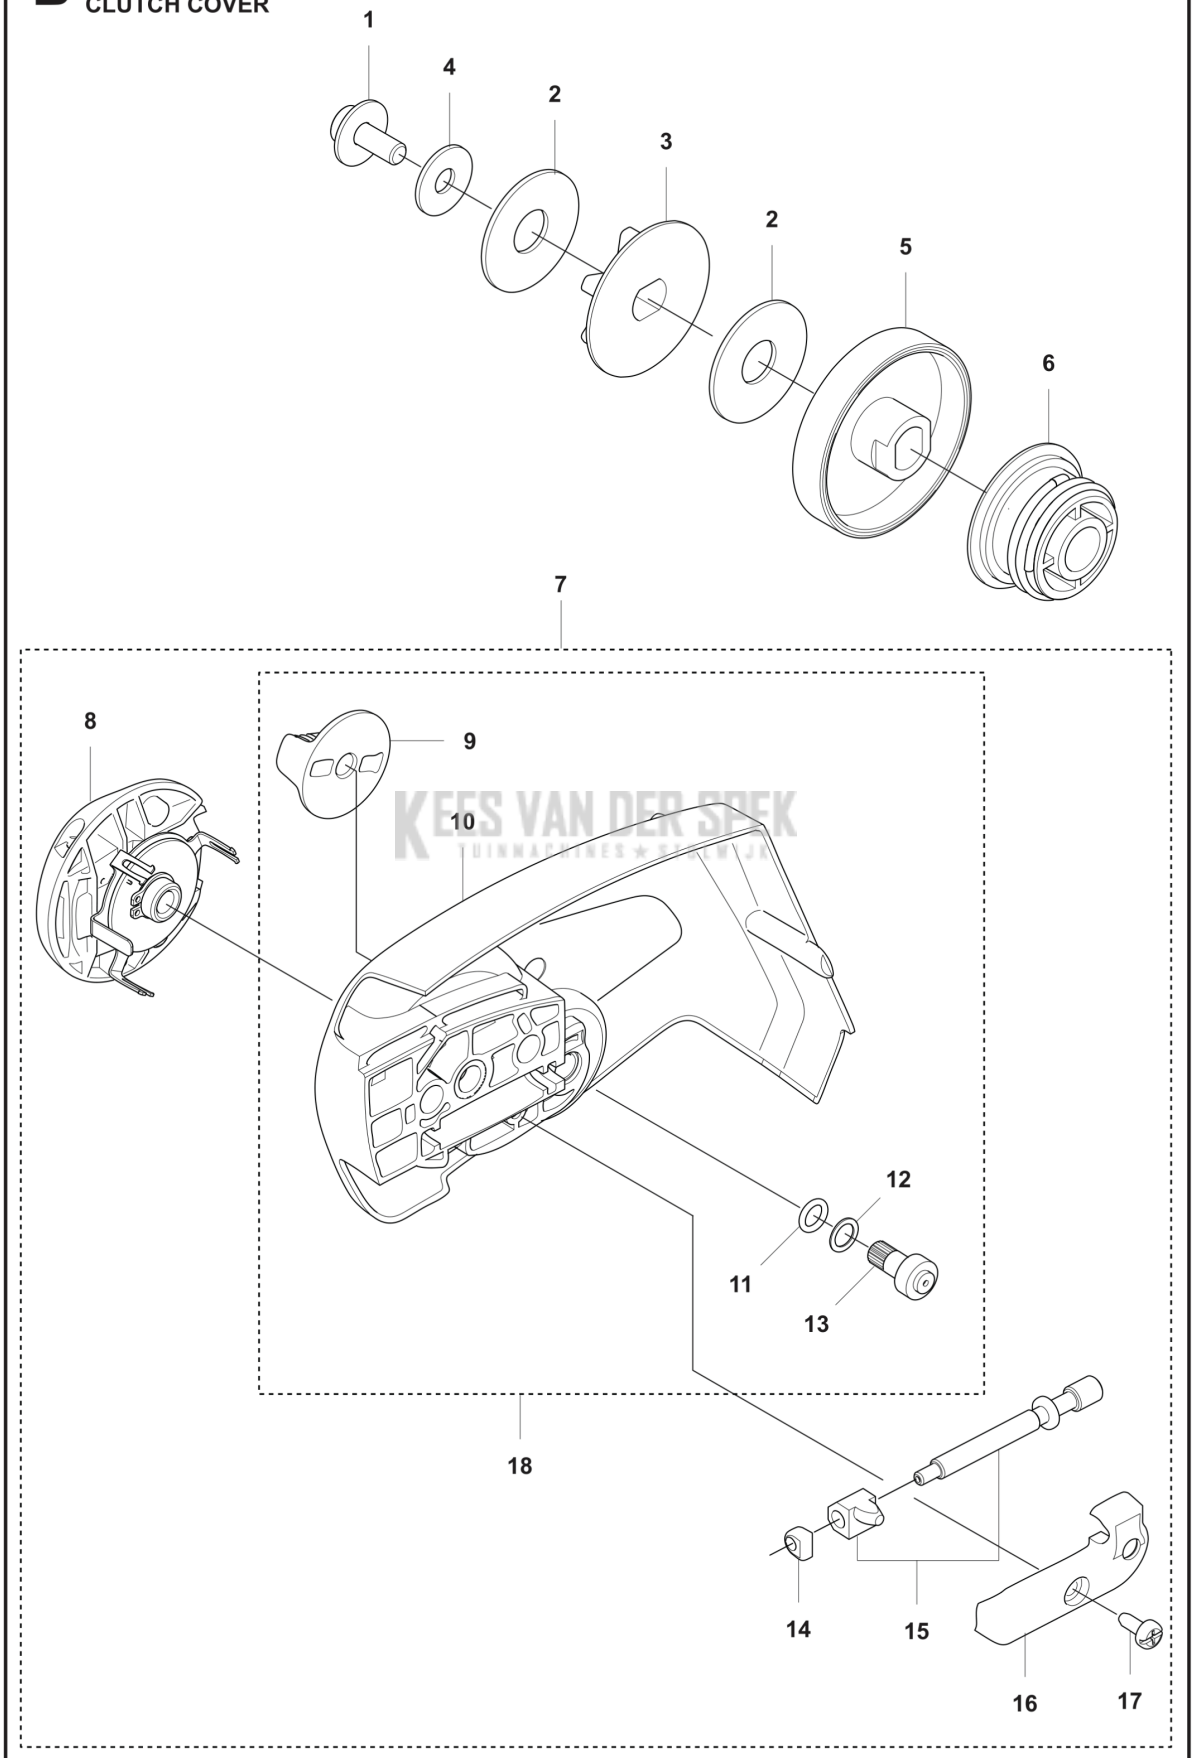

CATALOGUS MET RESERVEONDERDELEN
: HUSQVARNA 435I

Lijst van reserve-onderdelen

LIJST VAN RESERVE-ONDERDELEN

B 435i
CLUTCH COVER

| REF. | OMSCHRIJVING | OPMERKING | KIT |
|------|--------------------------------|-----------|-----|
| 1 | 525755105 SCHROEF ITXSCFM | | 1 |
| 2 | 597670101 SCHIJF VEER | | 2 |
| 3 | 594035201 KETTINGTANDWIEL | | 1 |
| 4 | 503230035 RING | | 1 |
| 5 | 593684401 REMTROMMEL | | 1 |
| 6 | 595342201 POMP RONDESEL | | 1 |
| 7 | 595314801 KOPPELINGSKAP COMPL. | | 1 |
| 8 | 595310201 KNOB ASSY | | 1 |
| 9 | 595839101 KETTINGSPANNER | | 1 |
| 10 | 595845601 KOPPELINGSKAP | | 1 |
| 11 | 740480702 O-RING | | 1 |
| 12 | 503230063 RING | | 1 |
| 13 | 596514101 WORMWIEL | | 1 |
| 14 | 537017401 LAGERHULS | | 1 |
| 15 | 596335801 KETTINGSPANNER | | 1 |
| 16 | 595842701 DEKSEL | | 1 |
| 17 | 526221801 SCREW CITXPANT | | 1 |
| 18 | 599589401 KOPPELINGSKAP COMPL. | | 1 |

B 435i
CLUTCH COVER-
standard

16
KEES VAN DER SPEK
TUINMACHINES * STOLWIJK

| REF. | OMSCHRIJVING | OPMERKING | KIT |
|------|--------------|---------------------|-----|
| 1 | 525755105 | SCHROEF ITXSCFM | 1 |
| 2 | 597670101 | SCHIJF VEER | 2 |
| 3 | 594035201 | KETTINGANDWIEL | 1 |
| 4 | 503230035 | RING | 1 |
| 5 | 593684401 | REMTROMMEL | 1 |
| 6 | 595342201 | POMP RONDESEL | 1 |
| 7 | 593052002 | KOPPELINGSKAP COMPL | 1 |
| 8 | 505197301 | MOER | 1 |
| 9 | 593051702 | KOPPELINGSKAP | 1 |
| 10 | 588850301 | PEN | 1 |
| 11 | 537397001 | WORMSCHROEF | 1 |
| 12 | 740480702 | O-RING | 1 |
| 13 | 503230063 | RING | 1 |
| 14 | 599724101 | WORMWIEL | 1 |
| 15 | 505214501 | DEKSEL | 1 |
| 16 | 526221801 | SCREW CITXPANT | 2 |