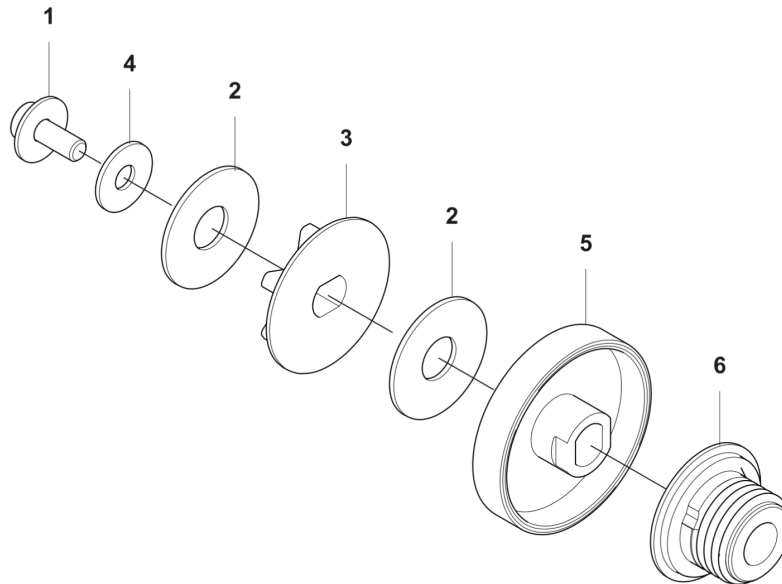

CATALOGUS MET RESERVEONDERDELEN
: HUSQVARNA 435I

Lijst van reserve-onderdelen

LIJST VAN RESERVE-ONDERDELEN

B 435i
CLUTCH COVER

| REF. | OMSCHRIJVING | OPMERKING | KIT |
|------|--------------------------------|-----------|-----|
| 1 | 525755105 SCHROEF ITXSCFM | | 1 |
| 2 | 597670101 SCHIJF VEER | | 2 |
| 3 | 594035201 KETTINGTANDWIEL | | 1 |
| 4 | 503230035 RING | | 1 |
| 5 | 593684401 REMTROMMEL | | 1 |
| 6 | 595342201 POMP RONDESEL | | 1 |
| 7 | 595314801 KOPPELINGSKAP COMPL. | | 1 |
| 8 | 595310201 KNOB ASSY | | 1 |
| 9 | 595839101 KETTINGSPANNER | | 1 |
| 10 | 595845601 KOPPELINGSKAP | | 1 |
| 11 | 740480702 O-RING | | 1 |
| 12 | 503230063 RING | | 1 |
| 13 | 596514101 WORMWIEL | | 1 |
| 14 | 537017401 LAGERHULS | | 1 |
| 15 | 596335801 KETTINGSPANNER | | 1 |
| 16 | 595842701 DEKSEL | | 1 |
| 17 | 526221801 SCREW CITXPANT | | 1 |
| 18 | 599589401 KOPPELINGSKAP COMPL. | | 1 |

B 435i
CLUTCH COVER-
standard

16
KEES VAN DER SPEK
TUINMACHINES * STOLWIJK

| REF. | OMSCHRIJVING | OPMERKING | KIT |
|------|--------------|---------------------|-----|
| 1 | 525755105 | SCHROEF ITXSCFM | 1 |
| 2 | 597670101 | SCHIJF VEER | 2 |
| 3 | 594035201 | KETTINGANDWIEL | 1 |
| 4 | 503230035 | RING | 1 |
| 5 | 593684401 | REMTROMMEL | 1 |
| 6 | 595342201 | POMP RONDESEL | 1 |
| 7 | 593052002 | KOPPELINGSKAP COMPL | 1 |
| 8 | 505197301 | MOER | 1 |
| 9 | 593051702 | KOPPELINGSKAP | 1 |
| 10 | 588850301 | PEN | 1 |
| 11 | 537397001 | WORMSCHROEF | 1 |
| 12 | 740480702 | O-RING | 1 |
| 13 | 503230063 | RING | 1 |
| 14 | 599724101 | WORMWIEL | 1 |
| 15 | 505214501 | DEKSEL | 1 |
| 16 | 526221801 | SCREW CITXPANT | 2 |