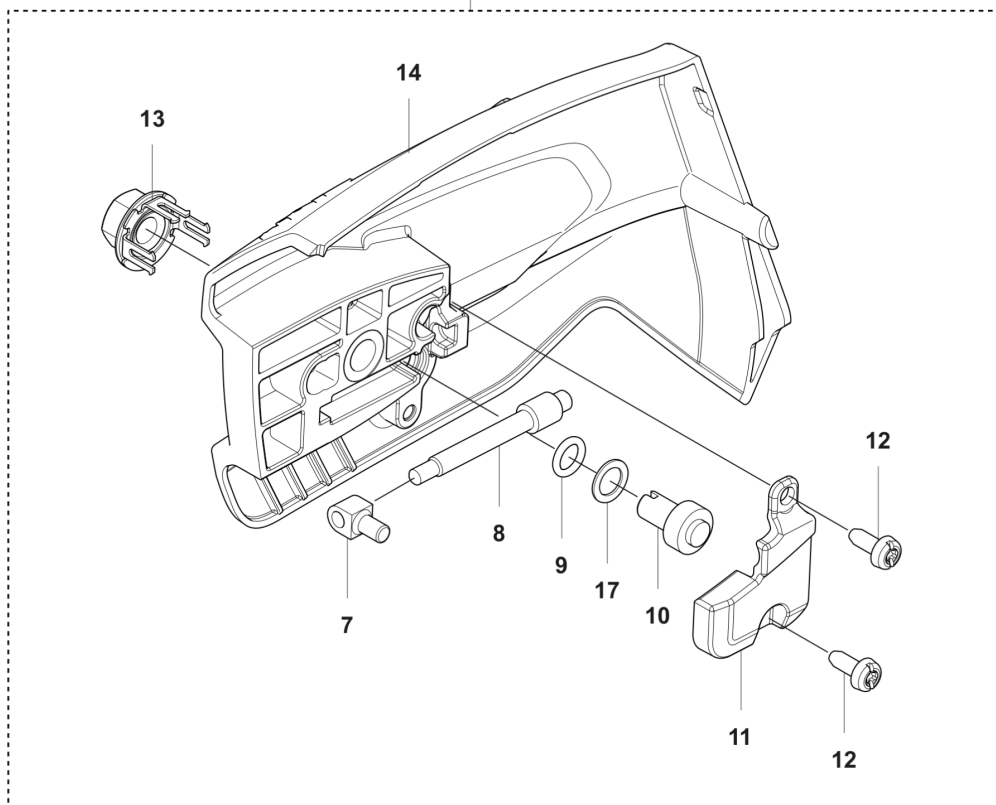

CATALOGUS MET RESERVEONDERDELEN
: HUSQVARNA 435I

Lijst van reserve-onderdelen

LIJST VAN RESERVE-ONDERDELEN

B 435i
CLUTCH COVER

| REF. | OMSCHRIJVING | OPMERKING | KIT |
|------|--------------------------------|-----------|-----|
| 1 | 525755105 SCHROEF ITXSCFM | | 1 |
| 2 | 597670101 SCHIJF VEER | | 2 |
| 3 | 594035201 KETTINGTANDWIEL | | 1 |
| 4 | 503230035 RING | | 1 |
| 5 | 593684401 REMTROMMEL | | 1 |
| 6 | 595342201 POMP RONDESEL | | 1 |
| 7 | 595314801 KOPPELINGSKAP COMPL. | | 1 |
| 8 | 595310201 KNOB ASSY | | 1 |
| 9 | 595839101 KETTINGSPANNER | | 1 |
| 10 | 595845601 KOPPELINGSKAP | | 1 |
| 11 | 740480702 O-RING | | 1 |
| 12 | 503230063 RING | | 1 |
| 13 | 596514101 WORMWIEL | | 1 |
| 14 | 537017401 LAGERHULS | | 1 |
| 15 | 596335801 KETTINGSPANNER | | 1 |
| 16 | 595842701 DEKSEL | | 1 |
| 17 | 526221801 SCREW CITXPANT | | 1 |
| 18 | 599589401 KOPPELINGSKAP COMPL. | | 1 |

B 435i
CLUTCH COVER-
standard

16
KEES VAN DER SPEK
TUINMACHINES * STOLWIJK

| REF. | OMSCHRIJVING | OPMERKING | KIT |
|------|--------------|---------------------|-----|
| 1 | 525755105 | SCHROEF ITXSCFM | 1 |
| 2 | 597670101 | SCHIJF VEER | 2 |
| 3 | 594035201 | KETTINGANDWIEL | 1 |
| 4 | 503230035 | RING | 1 |
| 5 | 593684401 | REMTROMMEL | 1 |
| 6 | 595342201 | POMP RONDESEL | 1 |
| 7 | 593052002 | KOPPELINGSKAP COMPL | 1 |
| 8 | 505197301 | MOER | 1 |
| 9 | 593051702 | KOPPELINGSKAP | 1 |
| 10 | 588850301 | PEN | 1 |
| 11 | 537397001 | WORMSCHROEF | 1 |
| 12 | 740480702 | O-RING | 1 |
| 13 | 503230063 | RING | 1 |
| 14 | 599724101 | WORMWIEL | 1 |
| 15 | 505214501 | DEKSEL | 1 |
| 16 | 526221801 | SCREW CITXPANT | 2 |