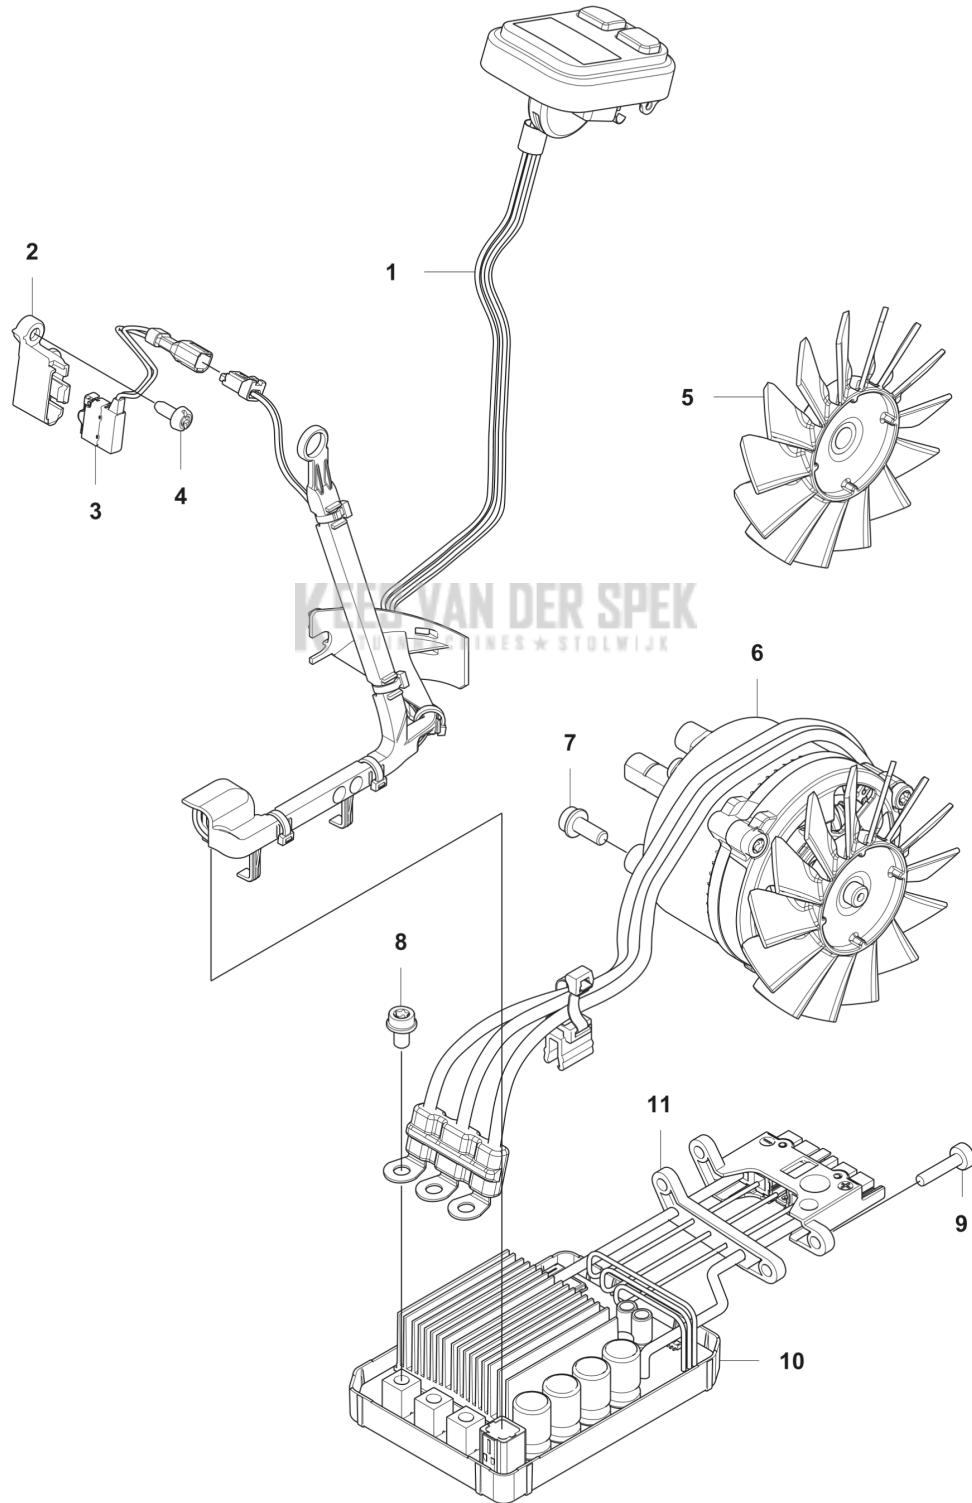

435i
ELECTRICAL

REF.	OMSCHRIJVING	OPMERKING	KIT
1	546323601	CONTROLE PANEEL	1
2	596627701	BEVESTIGING	1
3	593954101	MICRO SCHAKELAAR	1
4	526221801	SCREW CITXPANT	2
5	593782601	VENTILATOR	1
6	529653501	MOTOR COMPL.	1
7	525755105	SCHROEF ITXSCFM	3
8	525755107	SCHROEF ITXSCFM	3
9	580292901	SCREW ITXSCT	2
10	536279401	BESTURINGSSEENHEID	1
11	590750601	DRAADBEVESTIGING	1