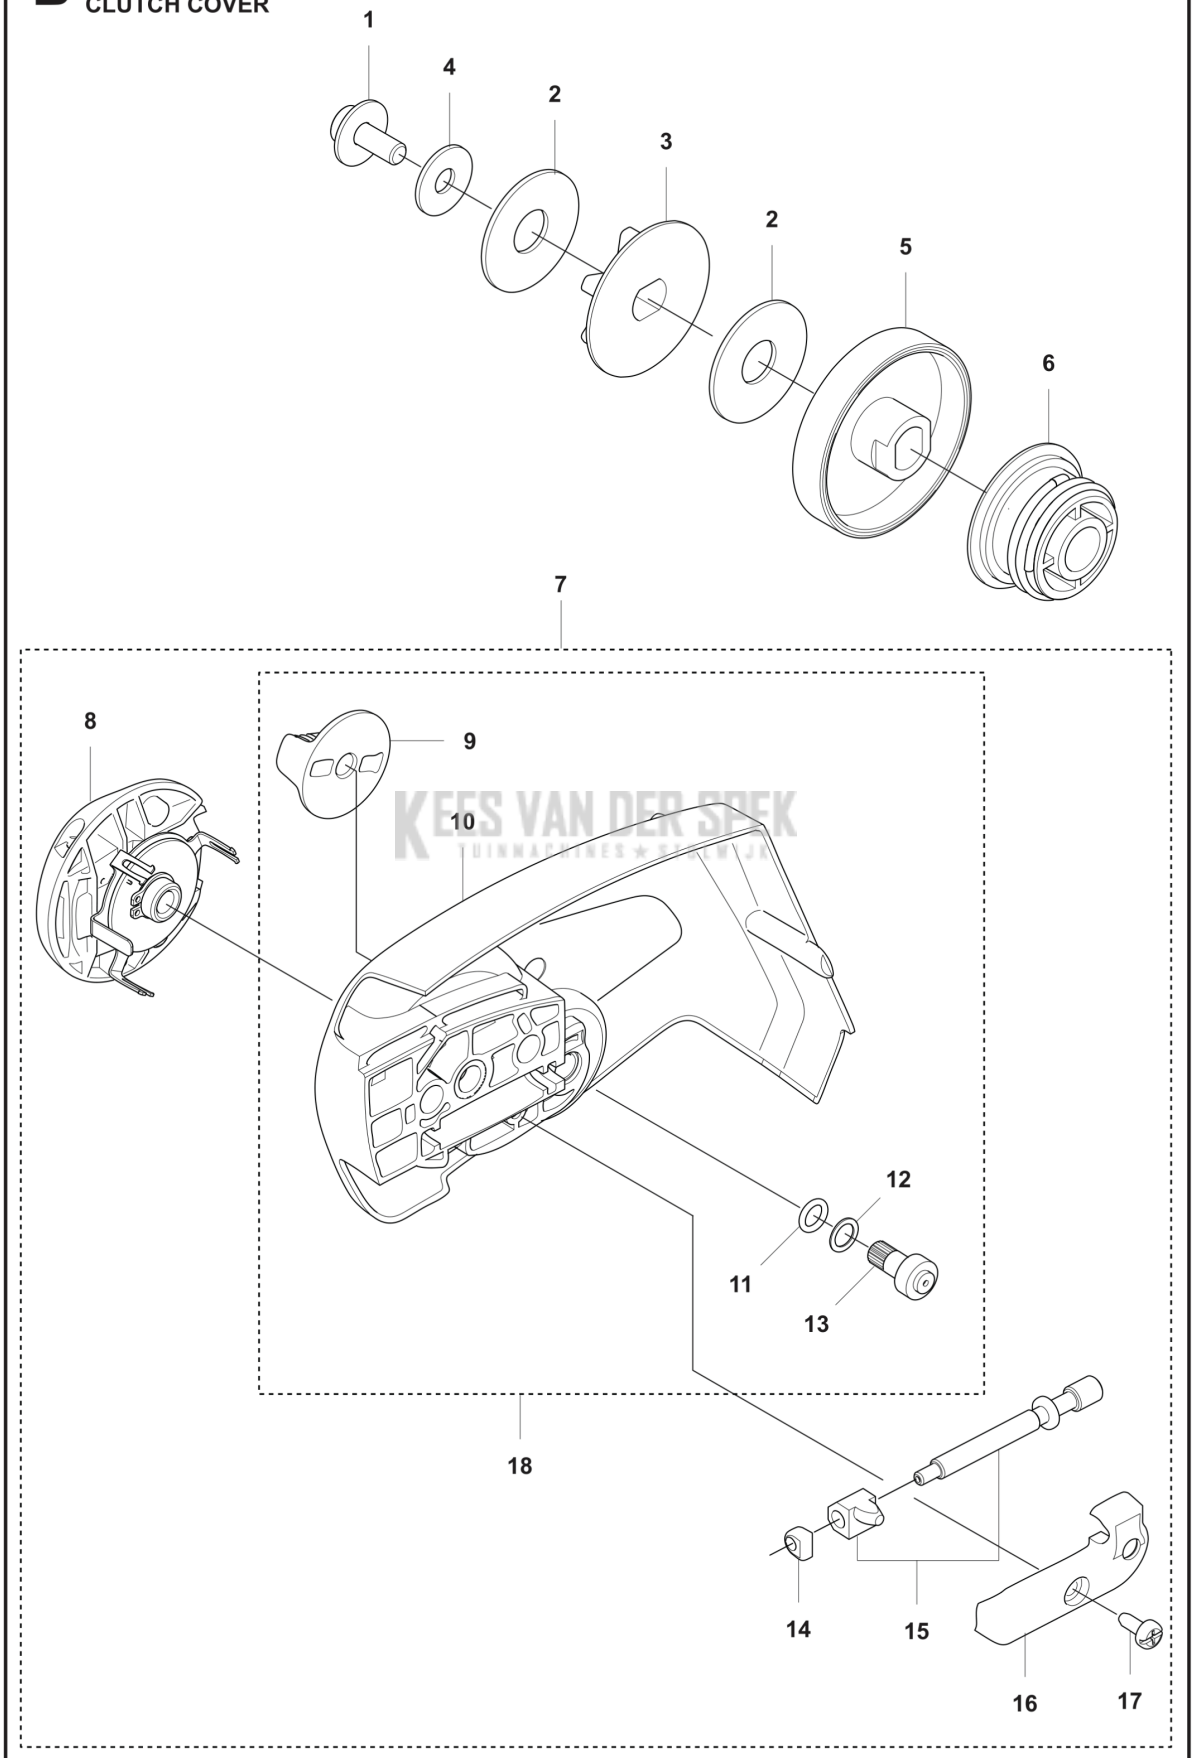

CATALOGUS MET RESERVEONDERDELEN
: HUSQVARNA 435I

Lijst van reserve-onderdelen

LIJST VAN RESERVE-ONDERDELEN

B 435i
CLUTCH COVER

REF.	OMSCHRIJVING	OPMERKING	KIT
1	525755105 SCHROEF ITXSCFM		1
2	597670101 SCHIJF VEER		2
3	594035201 KETTINGTANDWIEL		1
4	503230035 RING		1
5	593684401 REMTROMMEL		1
6	595342201 POMP RONDESEL		1
7	595314801 KOPPELINGSKAP COMPL.		1
8	595310201 KNOB ASSY		1
9	595839101 KETTINGSPANNER		1
10	595845601 KOPPELINGSKAP		1
11	740480702 O-RING		1
12	503230063 RING		1
13	596514101 WORMWIEL		1
14	537017401 LAGERHULS		1
15	596335801 KETTINGSPANNER		1
16	595842701 DEKSEL		1
17	526221801 SCREW CITXPANT		1
18	599589401 KOPPELINGSKAP COMPL.		1

B 435i
CLUTCH COVER-
standard

16
KEES VAN DER SPEK
TUINMACHINES * STOLWIJK

REF.	OMSCHRIJVING	OPMERKING	KIT
1	525755105	SCHROEF ITXSCFM	1
2	597670101	SCHIJF VEER	2
3	594035201	KETTINGANDWIEL	1
4	503230035	RING	1
5	593684401	REMTROMMEL	1
6	595342201	POMP RONDESEL	1
7	593052002	KOPPELINGSKAP COMPL	1
8	505197301	MOER	1
9	593051702	KOPPELINGSKAP	1
10	588850301	PEN	1
11	537397001	WORMSCHROEF	1
12	740480702	O-RING	1
13	503230063	RING	1
14	599724101	WORMWIEL	1
15	505214501	DEKSEL	1
16	526221801	SCREW CITXPANT	2