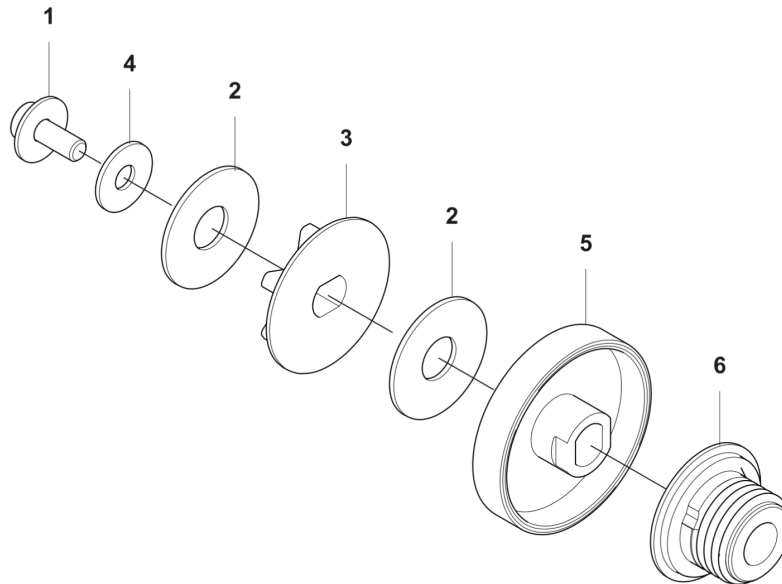

CATALOGUS MET RESERVEONDERDELEN
: HUSQVARNA 435I

Lijst van reserve-onderdelen

LIJST VAN RESERVE-ONDERDELEN

B 435i
CLUTCH COVER

REF.	OMSCHRIJVING	OPMERKING	KIT
1	525755105 SCHROEF ITXSCFM		1
2	597670101 SCHIJF VEER		2
3	594035201 KETTINGTANDWIEL		1
4	503230035 RING		1
5	593684401 REMTROMMEL		1
6	595342201 POMP RONDESEL		1
7	595314801 KOPPELINGSKAP COMPL.		1
8	595310201 KNOB ASSY		1
9	595839101 KETTINGSPANNER		1
10	595845601 KOPPELINGSKAP		1
11	740480702 O-RING		1
12	503230063 RING		1
13	596514101 WORMWIEL		1
14	537017401 LAGERHULS		1
15	596335801 KETTINGSPANNER		1
16	595842701 DEKSEL		1
17	526221801 SCREW CITXPANT		1
18	599589401 KOPPELINGSKAP COMPL.		1

B 435i
CLUTCH COVER-
standard

16
KEES VAN DER SPEK
TUINMACHINES * STOLWIJK

REF.	OMSCHRIJVING	OPMERKING	KIT
1	525755105	SCHROEF ITXSCFM	1
2	597670101	SCHIJF VEER	2
3	594035201	KETTINGANDWIEL	1
4	503230035	RING	1
5	593684401	REMTROMMEL	1
6	595342201	POMP RONDESEL	1
7	593052002	KOPPELINGSKAP COMPL	1
8	505197301	MOER	1
9	593051702	KOPPELINGSKAP	1
10	588850301	PEN	1
11	537397001	WORMSCHROEF	1
12	740480702	O-RING	1
13	503230063	RING	1
14	599724101	WORMWIEL	1
15	505214501	DEKSEL	1
16	526221801	SCREW CITXPANT	2