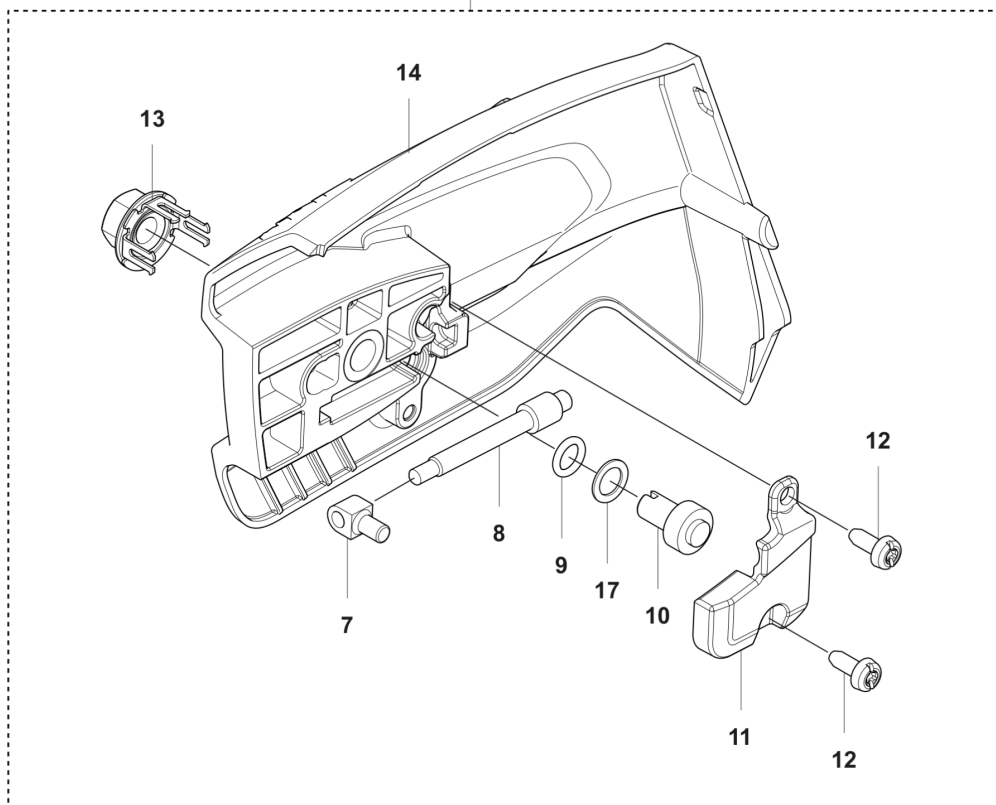

CATALOGUS MET RESERVEONDERDELEN
: HUSQVARNA 435I

Lijst van reserve-onderdelen

LIJST VAN RESERVE-ONDERDELEN

B 435i
CLUTCH COVER

REF.	OMSCHRIJVING	OPMERKING	KIT
1	525755105 SCHROEF ITXSCFM		1
2	597670101 SCHIJF VEER		2
3	594035201 KETTINGTANDWIEL		1
4	503230035 RING		1
5	593684401 REMTROMMEL		1
6	595342201 POMP RONDESEL		1
7	595314801 KOPPELINGSKAP COMPL.		1
8	595310201 KNOB ASSY		1
9	595839101 KETTINGSPANNER		1
10	595845601 KOPPELINGSKAP		1
11	740480702 O-RING		1
12	503230063 RING		1
13	596514101 WORMWIEL		1
14	537017401 LAGERHULS		1
15	596335801 KETTINGSPANNER		1
16	595842701 DEKSEL		1
17	526221801 SCREW CITXPANT		1
18	599589401 KOPPELINGSKAP COMPL.		1

B 435i
CLUTCH COVER-
standard

16
KEES VAN DER SPEK
TUINMACHINES * STOLWIJK

REF.	OMSCHRIJVING	OPMERKING	KIT
1	525755105	SCHROEF ITXSCFM	1
2	597670101	SCHIJF VEER	2
3	594035201	KETTINGANDWIEL	1
4	503230035	RING	1
5	593684401	REMTROMMEL	1
6	595342201	POMP RONDESEL	1
7	593052002	KOPPELINGSKAP COMPL	1
8	505197301	MOER	1
9	593051702	KOPPELINGSKAP	1
10	588850301	PEN	1
11	537397001	WORMSCHROEF	1
12	740480702	O-RING	1
13	503230063	RING	1
14	599724101	WORMWIEL	1
15	505214501	DEKSEL	1
16	526221801	SCREW CITXPANT	2