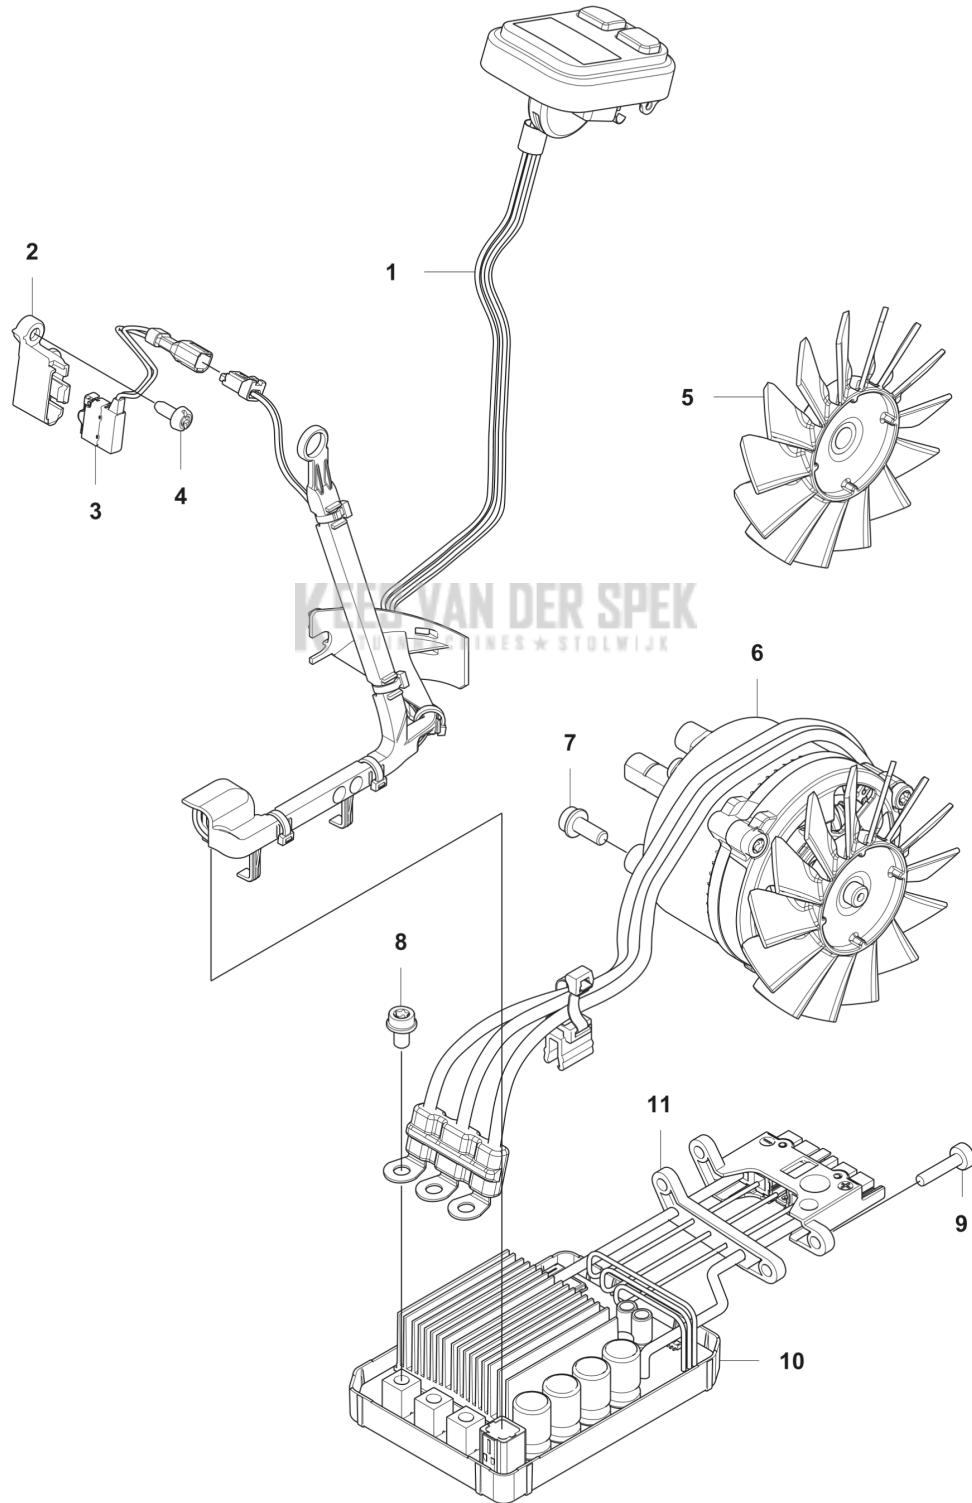

CATALOGUS MET RESERVEONDERDELEN
: HUSQVARNA 435I

Lijst van reserve-onderdelen

LIJST VAN RESERVE-ONDERDELEN

B 435i
CLUTCH COVER

REF.	OMSCHRIJVING	OPMERKING	KIT
1	525755105 SCHROEF ITXSCFM		1
2	597670101 SCHIJF VEER		2
3	594035201 KETTINGTANDWIEL		1
4	503230035 RING		1
5	593684401 REMTROMMEL		1
6	595342201 POMP RONDESEL		1
7	595314801 KOPPELINGSKAP COMPL.		1
8	595310201 KNOB ASSY		1
9	595839101 KETTINGSPANNER		1
10	595845601 KOPPELINGSKAP		1
11	740480702 O-RING		1
12	503230063 RING		1
13	596514101 WORMWIEL		1
14	537017401 LAGERHULS		1
15	596335801 KETTINGSPANNER		1
16	595842701 DEKSEL		1
17	526221801 SCREW CITXPANT		1
18	599589401 KOPPELINGSKAP COMPL.		1

B 435i
CLUTCH COVER-
standard

16
KEES VAN DER SPEK
TUINMACHINES * STOLWIJK

REF.	OMSCHRIJVING	OPMERKING	KIT
1	525755105	SCHROEF ITXSCFM	1
2	597670101	SCHIJF VEER	2
3	594035201	KETTINGANDWIEL	1
4	503230035	RING	1
5	593684401	REMTROMMEL	1
6	595342201	POMP RONDESEL	1
7	593052002	KOPPELINGSKAP COMPL	1
8	505197301	MOER	1
9	593051702	KOPPELINGSKAP	1
10	588850301	PEN	1
11	537397001	WORMSCHROEF	1
12	740480702	O-RING	1
13	503230063	RING	1
14	599724101	WORMWIEL	1
15	505214501	DEKSEL	1
16	526221801	SCREW CITXPANT	2

435i
ELECTRICAL

REF.	OMSCHRIJVING	OPMERKING	KIT
1	546323601	CONTROLE PANEEL	1
2	596627701	BEVESTIGING	1
3	593954101	MICRO SCHAKELAAR	1
4	526221801	SCREW CITXPANT	2
5	593782601	VENTILATOR	1
6	529653501	MOTOR COMPL.	1
7	525755105	SCHROEF ITXSCFM	3
8	525755107	SCHROEF ITXSCFM	3
9	580292901	SCREW ITXSCT	2
10	536279401	BESTURINGSSEENHEID	1
11	590750601	DRAADBEVESTIGING	1