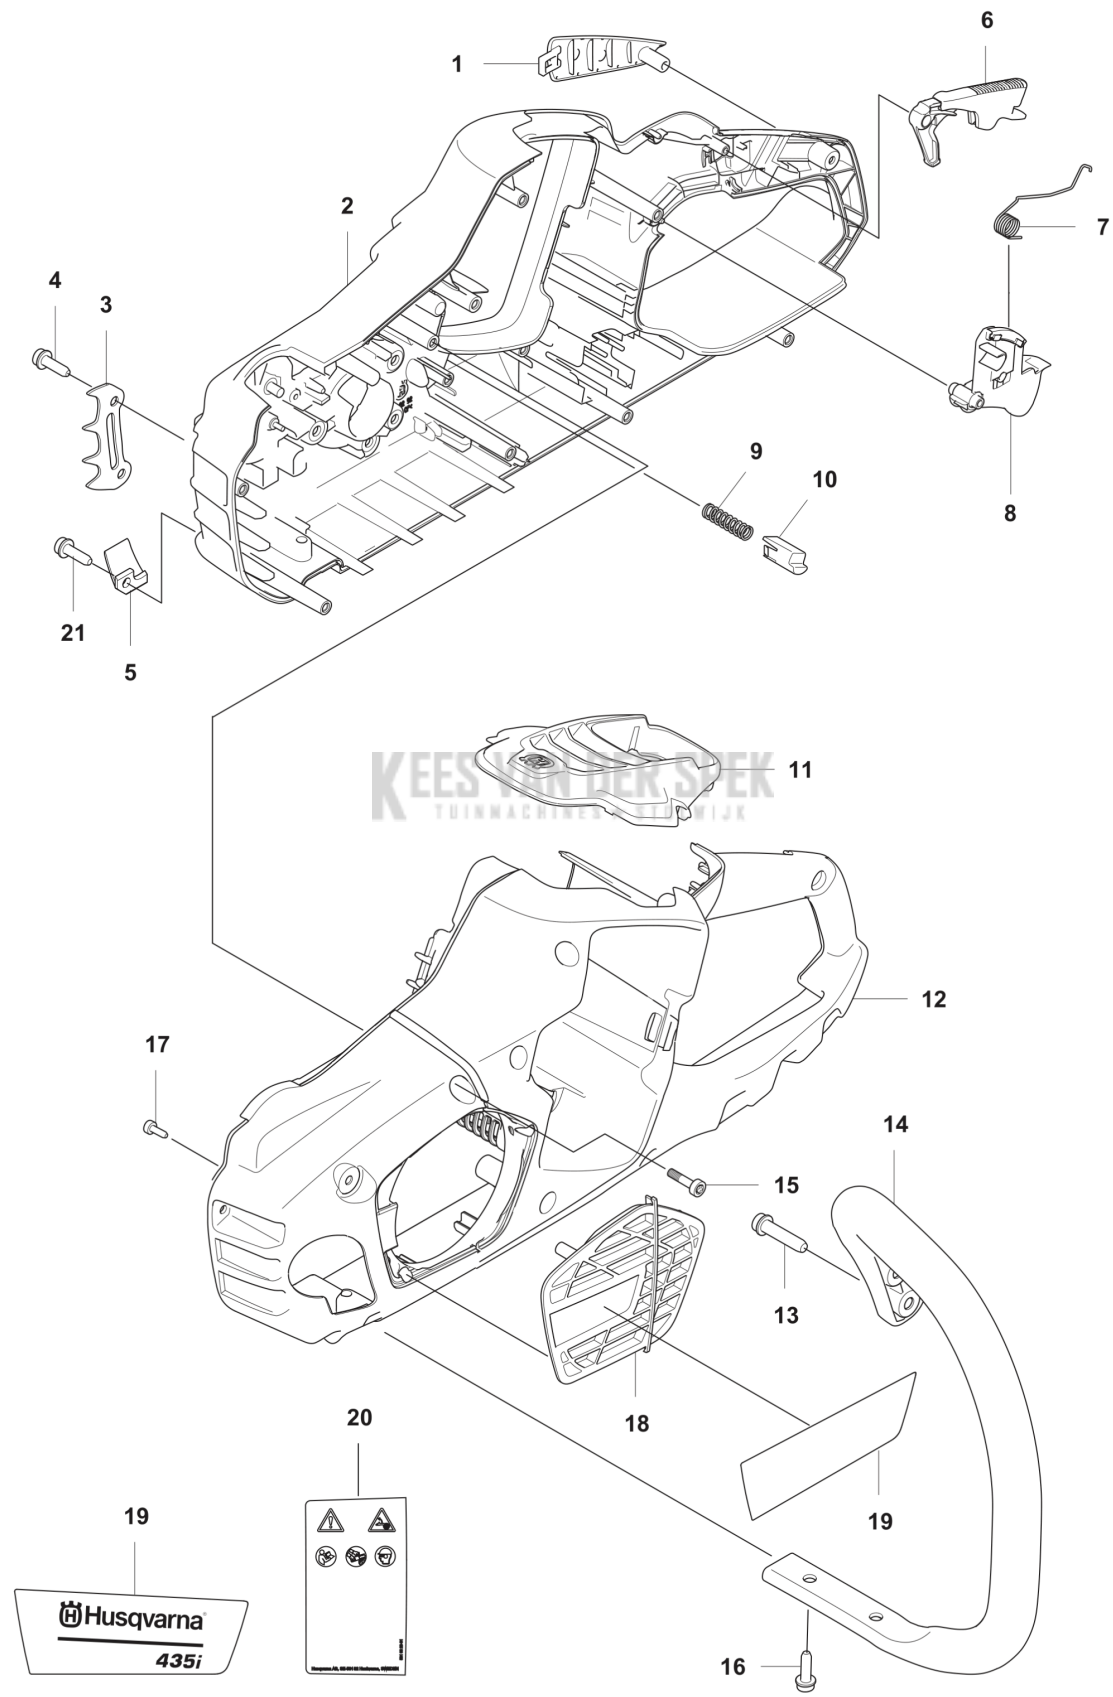

435i
CHASSIS

REF.	OMSCHRIJVING	OPMERKING	KIT
1	596799201	HANDGREEPINZETSTUK	1
2	595894801	CHASSIS	1
3	577286601	SPIKE	1
4	573925801	SCREW ITXSCFT	2
5	505288501	KETTINGVANGER	1
6	589273901	GASVERGRENDELING	1
7	593064201	VEER	1
8	595834001	THROTTLE TRIGGER	1
9	585480001	VEER	1
10	577996601	DRUKKNOP	1
11	595937201	DEKSEL	1
12	595311301	CHASSIS	1
13	525798103	SCREW ITXSCFT	2
14	595535401	VOORSTE BEUGEL	1
15	580292901	SCREW ITXSCFT	10
16	525798101	SCREW ITXSCFT	2
17	526221801	SCREW CITXPANT	3
18	595893301	LUCHTINLAAT	1
19	546882001	STICKER	1
20	531082001	PLAATJE	1
21	573925801	SCREW ITXSCFT	1