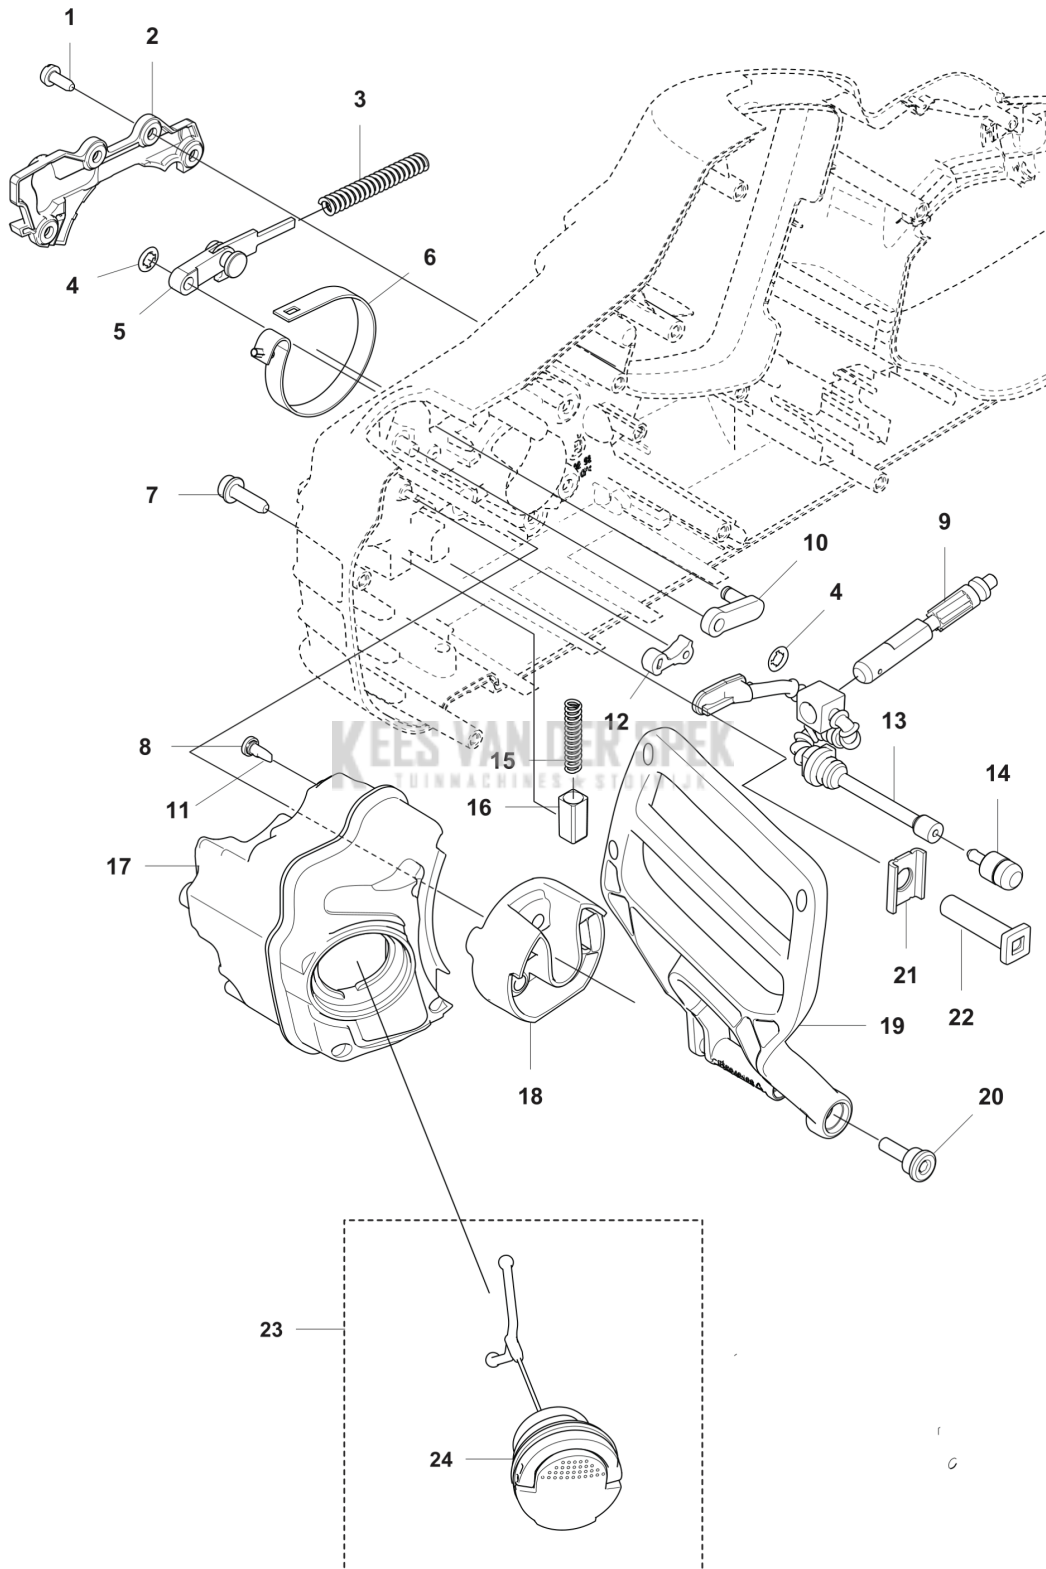

C 435i
CHAIN BRAKE

REF.	OMSCHRIJVING	OPMERKING	KIT
1	526221801	SCREW CITXPANT	4
2	593641601	DEKSEL	1
3	595026101	REMVEER	1
4	596302401	RING	2
5	599231901	KNIEGEWRIGHT COMPL.	1
6	585590301	REMBAND	1
7	573925801	SCREW ITXSCFT	1
8	537403501	FILTER	1
9	540057901	POMPZUIGER	1
10	593722302	AANDRIJFSTANG	1
11	530026119	CONTROLEKLEP	1
12	505201201	VERGRENDELING	1
13	594954001	OLIESLANG	1
14	504710003	OLIELOOD	1
15	503436501	POSITIEVEER	1
16	537210701	VEERGELEIDING	1
17	593015101	OLIETANK	1
18	594919801	HANDBESCHERMING	1
19	594919601	HANDBESCHERMING	1
20	580284201	SCREW	1
21	596971101	PLAAT	1
22	505217301	ZAAGBLADBOUT	1
23	522620003	TANKDEKSEL COMPL.	1
24	589241101	PAKKING	1