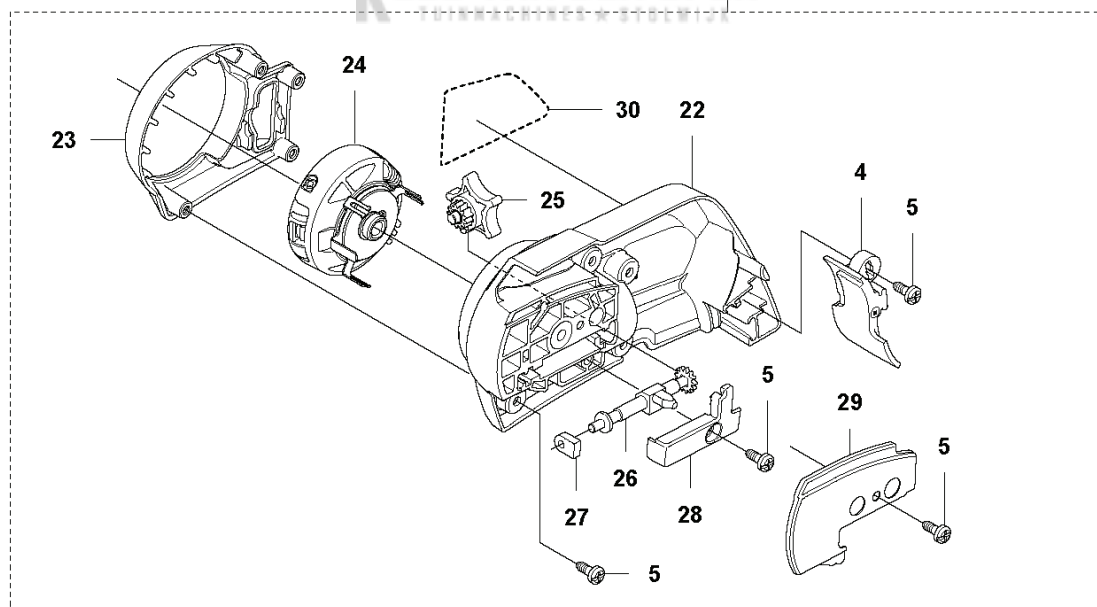

C 535i XP / 536 LiXP
CHAIN BRAKE

REF.	OMSCHRIJVING	OPMERKING	KIT	
1	576905603	KOPPELINGSKAP COMPL.	535i XP	1
2	576905701	KOPPELINGSKAP		1
3	505197301	MOER		1
4	577722101	ZAAGSELBESCHERMING		1
5	503217072	SCHROEF CCRPANT		1
6	501454102	MOER		1
7	537397001	WORMSCHROEF		1
8	740480702	O-RING		1
9	503230063	RING		1
10	599724101	WORMWIEL		1
11	505214501	DEKSEL		1
12	576903901	HANDBESCHERMING		1
13	503893001	SCREW		2
14	577649801	TORSIEVEER		1
15	577549501	AS COMPL.		1
16	577272001	VERGREDELING		1
17	576904601	VEER		1
18	577365601	BEVESTIGING		1
19	503212813	SCHROEF CCRPANT		3
20	578228901	STICKER		1
21	578914201	KOPPELINGSKAP COMPL.	330i	1
22	578790601	KOPPELINGSKAP		1
23	578779401	DEKSEL		1
24	537347803	KNOP		1
25	578776501	KETTINGSPANNER		1
26	537392902	CHAIN TENSION SCREW		1
27	525354301	LAGERHULS		1
28	504542801	DEKSEL		1
29	578778201	SLUTPLAAT		1
30	578915801	STICKER		1