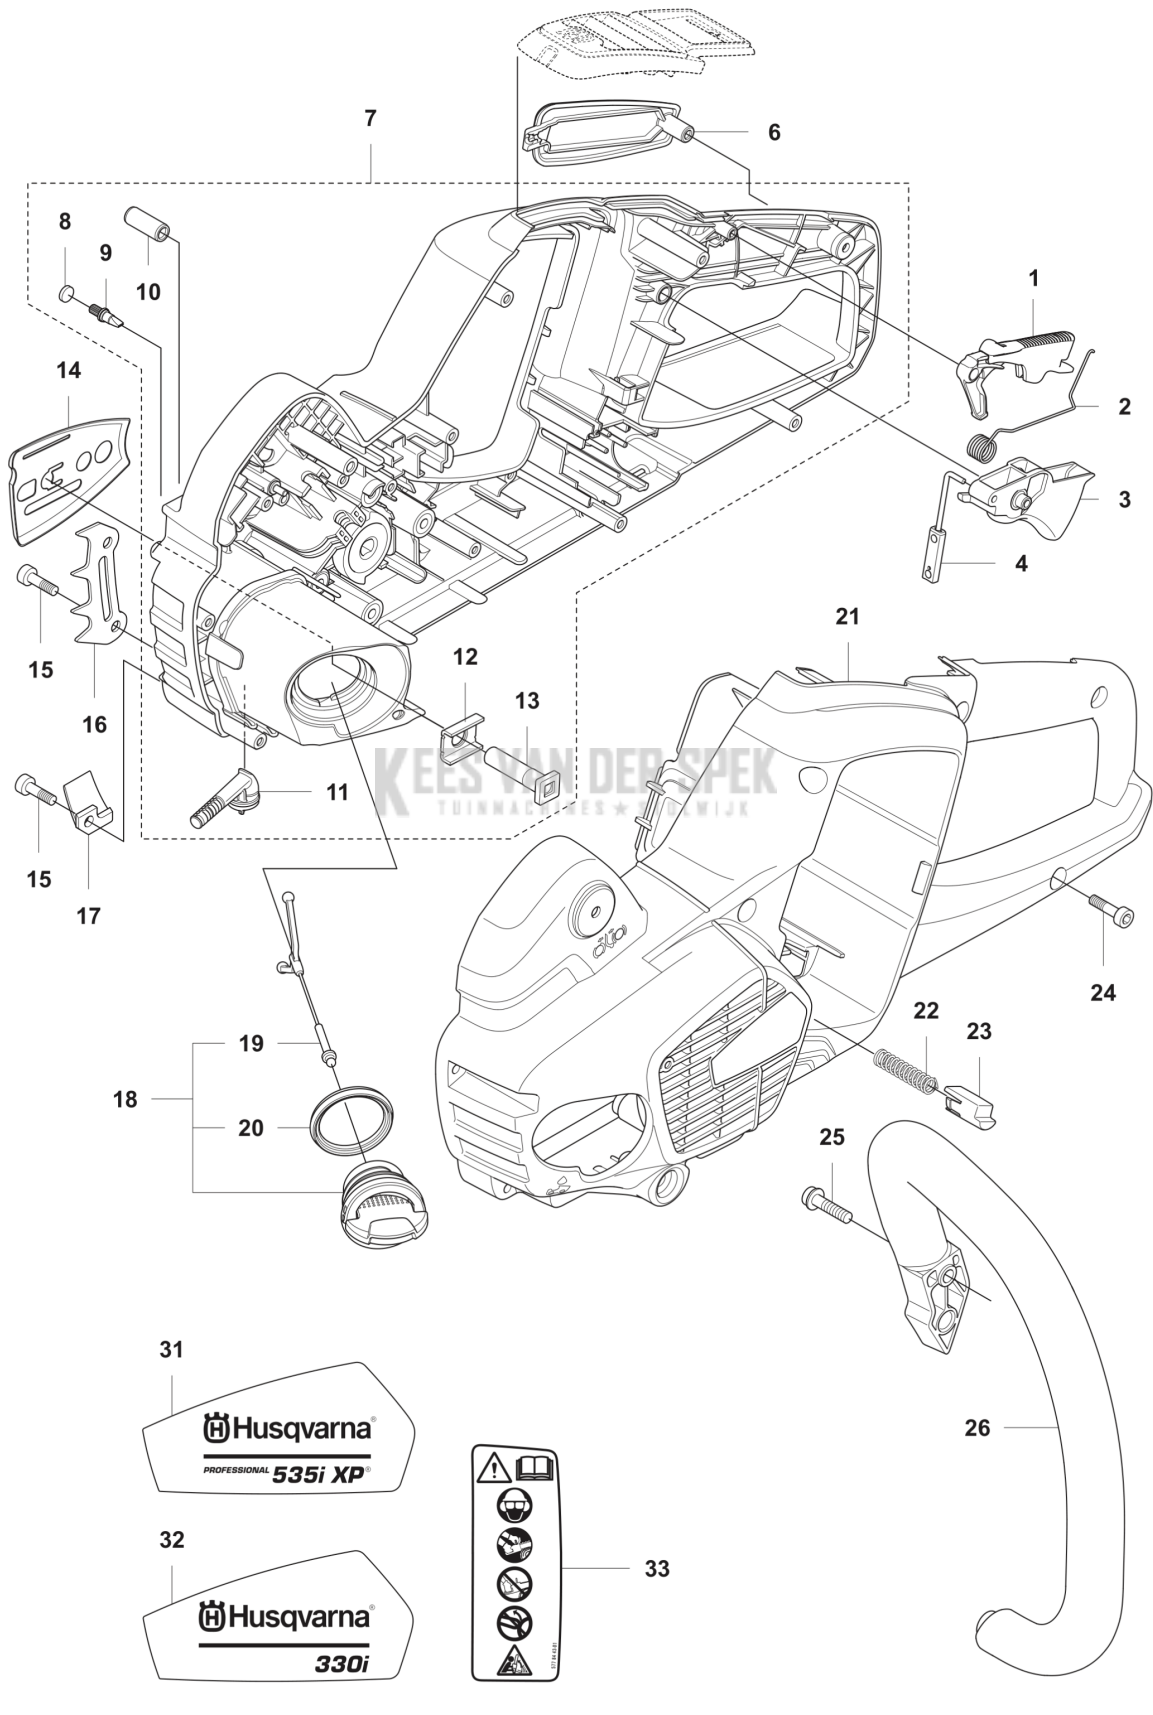

CATALOGUS MET RESERVEONDERDELEN

: HUSQVARNA 535I XP®

Lijst van reserve-onderdelen

LIJST VAN RESERVE-ONDERDELEN

A 535i XP / 330i
CRANKCASE

REF.	OMSCHRIJVING	OPMERKING	KIT
1	589273901	GASVERGRENDELING	1
2	544099901	VEER	1
3	577312701	GASHEVEL	1
4	577855101	THROTTLE ROD ASSY	1
6	577261901	HANDGREEPINZETSTUK	1
7	581268402	CARTER COMPL.	1
8	537403501	FILTER	1
9	530026119	CONTROLEKLEP	1
10	501623301	SPANSTIFT	1
11	598749201	OLIEZEEF	1
12	576999701	VERSTEVIINGSPLAAT	1
13	503875401	ZAAGBLADBOUT	1
14	576901401	KETTINGGELEIDER	1
15	503217416	SCHROEF IH SCT	Only 1 for 330i 3
16	577286601	SPIKE	Only for 535i XP 1
17	505288501	KETTINGVANGER	1
18	522620001	TANKDEKSEL COMPL.	1
19	503578901	TOOL HOLDER	1
20	537215001	AFDICHTING	1
21	577063402	CARTER	1
22	585480001	VEER	1
23	577996601	DRUKKNOP	1
24	503216674	SCHROEF IH SCT	9
25	503218876	SCHROEF IH SCT	2
26	577063501	VOORSTE BEUGEL	1
31	578229003	STICKER	1
32	578229004	STICKER	1
33	577844301	STICKER	1

B 535i XP / 330i
CLUTCH

REF.	OMSCHRIJVING	OPMERKING	KIT
1	735311200	BORGCLIP	1
2	577271501	RING	1
3	594035201	KETTINGANDWIEL	.325"mini - 7T
3	579534501	KETTINGANDWIEL	1/4" - 8T
3	590087701	KETTINGANDWIEL	3/8"mini - 6T
3	535557401	KETTINGANDWIEL	1/4"mini - 9T - SP11G
4	540057901	POMPZUIGER	1
5	537154801	POMPCILINDER	1
6	577272501	OLIESLANG	1
7	579246901	BEVESTIGING	1
8	503212813	SCHROEF CCRPANT	2
9	580760601	AFSTAND	Not needed with Clutch assy. 585 57 64-01