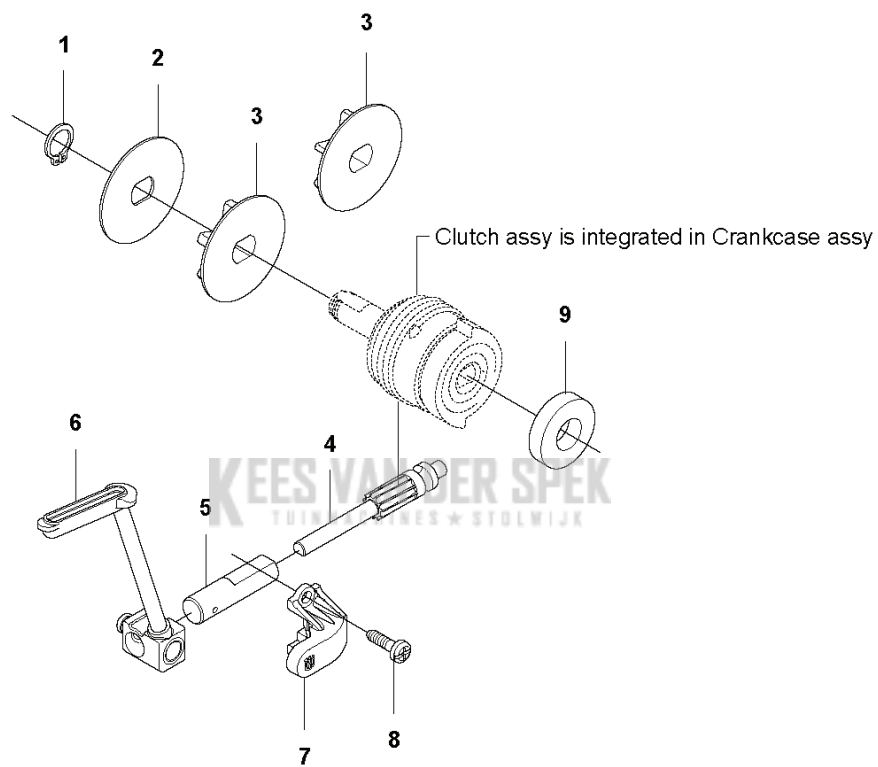

CATALOGUS MET RESERVEONDERDELEN

: HUSQVARNA 535I XP®

Lijst van reserve-onderdelen

LIJST VAN RESERVE-ONDERDELEN

A 535i XP / 330i
CRANKCASE

REF.	OMSCHRIJVING	OPMERKING	KIT
1	589273901	GASVERGRENDELING	1
2	544099901	VEER	1
3	577312701	GASHEVEL	1
4	577855101	THROTTLE ROD ASSY	1
6	577261901	HANDGREEPINZETSTUK	1
7	581268402	CARTER COMPL.	1
8	537403501	FILTER	1
9	530026119	CONTROLEKLEP	1
10	501623301	SPANSTIFT	1
11	598749201	OLIEZEEF	1
12	576999701	VERSTEVIINGSPLAAT	1
13	503875401	ZAAGBLADBOUT	1
14	576901401	KETTINGGELEIDER	1
15	503217416	SCHROEF IH SCT	Only 1 for 330i 3
16	577286601	SPIKE	Only for 535i XP 1
17	505288501	KETTINGVANGER	1
18	522620001	TANKDEKSEL COMPL.	1
19	503578901	TOOL HOLDER	1
20	537215001	AFDICHTING	1
21	577063402	CARTER	1
22	585480001	VEER	1
23	577996601	DRUKKNOP	1
24	503216674	SCHROEF IH SCT	9
25	503218876	SCHROEF IH SCT	2
26	577063501	VOORSTE BEUGEL	1
31	578229003	STICKER	1
32	578229004	STICKER	1
33	577844301	STICKER	1

B 535i XP / 330i
CLUTCH

REF.	OMSCHRIJVING	OPMERKING	KIT
1	735311200	BORGCLIP	1
2	577271501	RING	1
3	594035201	KETTINGANDWIEL	.325"mini - 7T
3	579534501	KETTINGANDWIEL	1/4" - 8T
3	590087701	KETTINGANDWIEL	3/8"mini - 6T
3	535557401	KETTINGANDWIEL	1/4"mini - 9T - SP11G
4	540057901	POMPZUIGER	1
5	537154801	POMPCILINDER	1
6	577272501	OLIESLANG	1
7	579246901	BEVESTIGING	1
8	503212813	SCHROEF CCRPANT	2
9	580760601	AFSTAND	Not needed with Clutch assy. 585 57 64-01