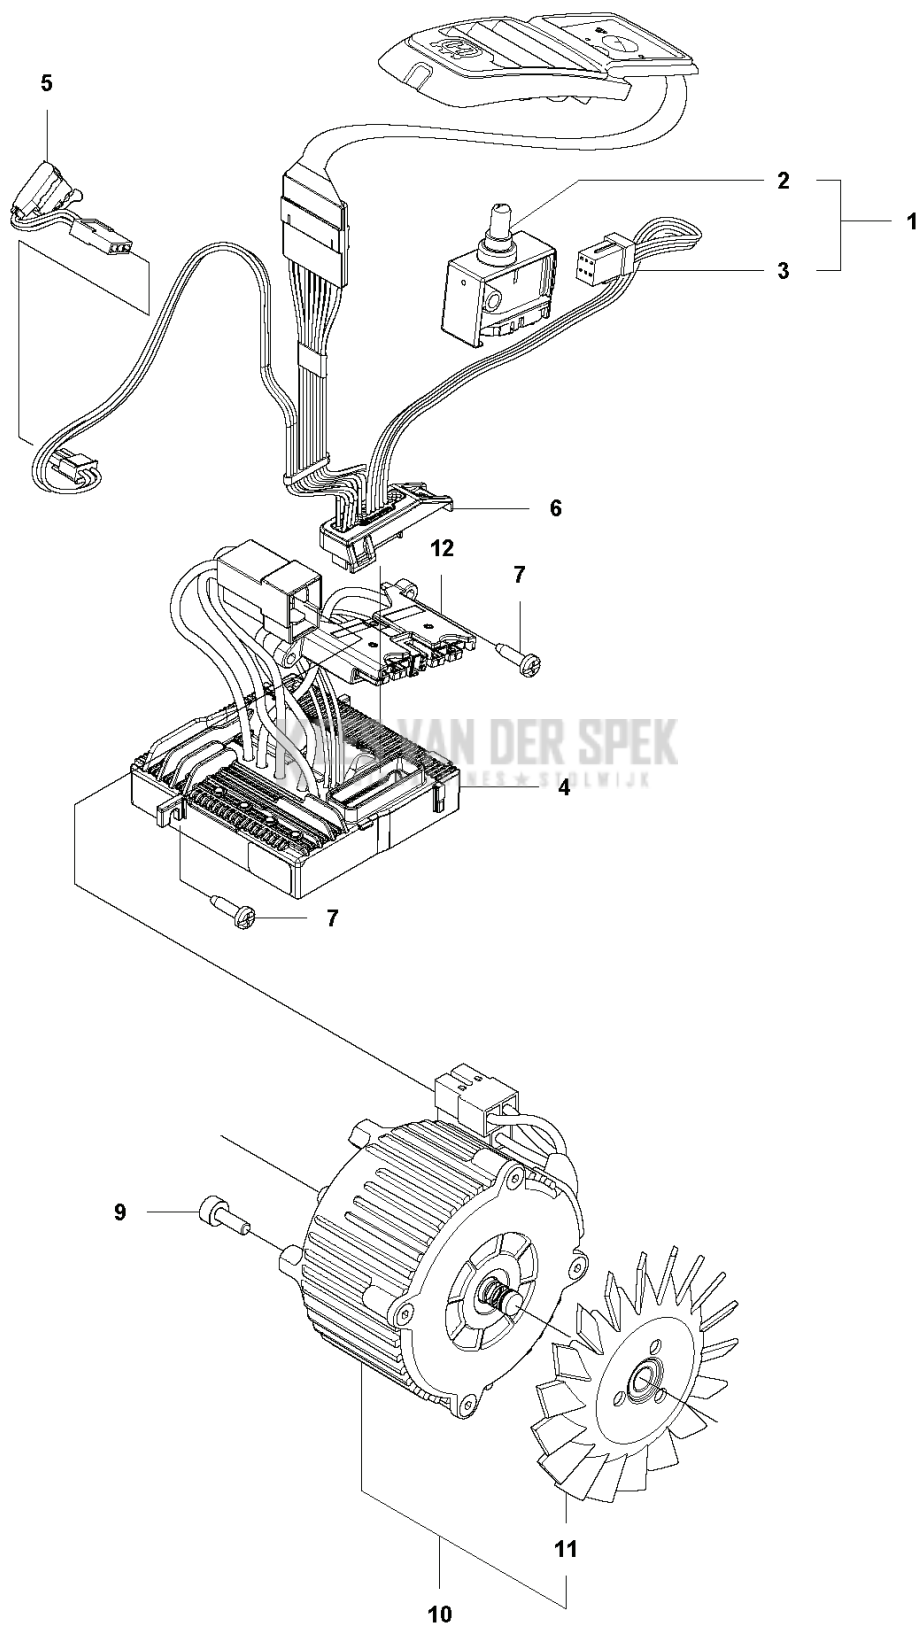

D 535i XP / 330i
ELECTRIC, CONTROL UNIT GEN 2

REF.	OMSCHRIJVING	OPMERKING	KIT
1	593896001	SCHAKELAAR KIT	1
2	582050701	SCHAKELAAR	1
3	582713301	BEKABELING COMPL.	1
4	586265201	BESTURINGSSEENHEID	1
5	577827701	BEKABELING COMPL.	1
6	587327201	BEVESTIGING	1
7	503212813	SCHROEF CCRPANT	3
9	503202512	SCHROEF IHSCM	1
10	577315802	MOTOR COMPL.	Complete with fan
11	581300901	VENTILATOR	1
12	593813001	VERBINDER	1