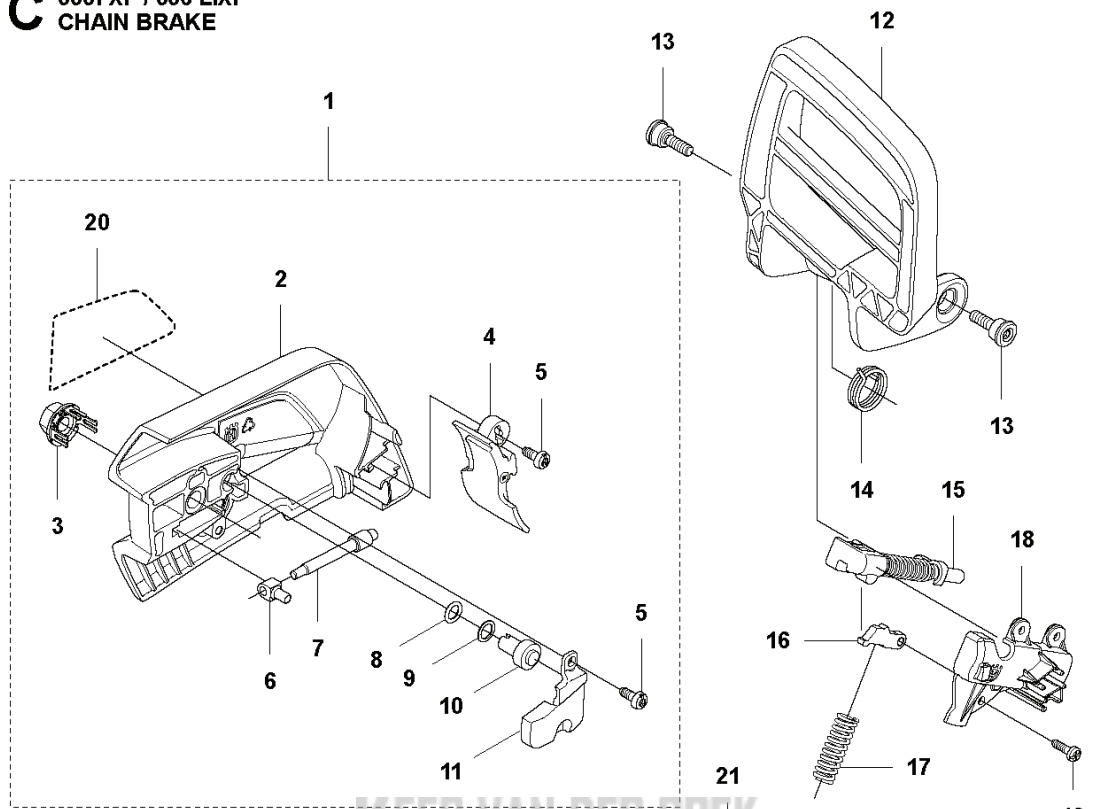

C 535i XP / 536 LiXP
CHAIN BRAKE

REF.	OMSCHRIJVING	OPMERKING	KIT	
1	576905603	KOPPELINGSKAP COMPL.	535i XP	1
2	576905701	KOPPELINGSKAP		1
3	505197301	MOER		1
4	577722101	ZAAGSELBESCHERMING		1
5	503217072	SCHROEF CCRPANT		1
6	501454102	MOER		1
7	537397001	WORMSCHROEF		1
8	740480702	O-RING		1
9	503230063	RING		1
10	599724101	WORMWIEL		1
11	505214501	DEKSEL		1
12	576903901	HANDBESCHERMING		1
13	503893001	SCREW		2
14	577649801	TORSIEVEER		1
15	577549501	AS COMPL.		1
16	577272001	VERGREDELING		1
17	576904601	VEER		1
18	577365601	BEVESTIGING		1
19	503212813	SCHROEF CCRPANT		3
20	578228901	STICKER		1
21	578914201	KOPPELINGSKAP COMPL.	330i	1
22	578790601	KOPPELINGSKAP		1
23	578779401	DEKSEL		1
24	537347803	KNOP		1
25	578776501	KETTINGSPANNER		1
26	537392902	CHAIN TENSION SCREW		1
27	525354301	LAGERHULS		1
28	504542801	DEKSEL		1
29	578778201	SLUTPLAAT		1
30	578915801	STICKER		1