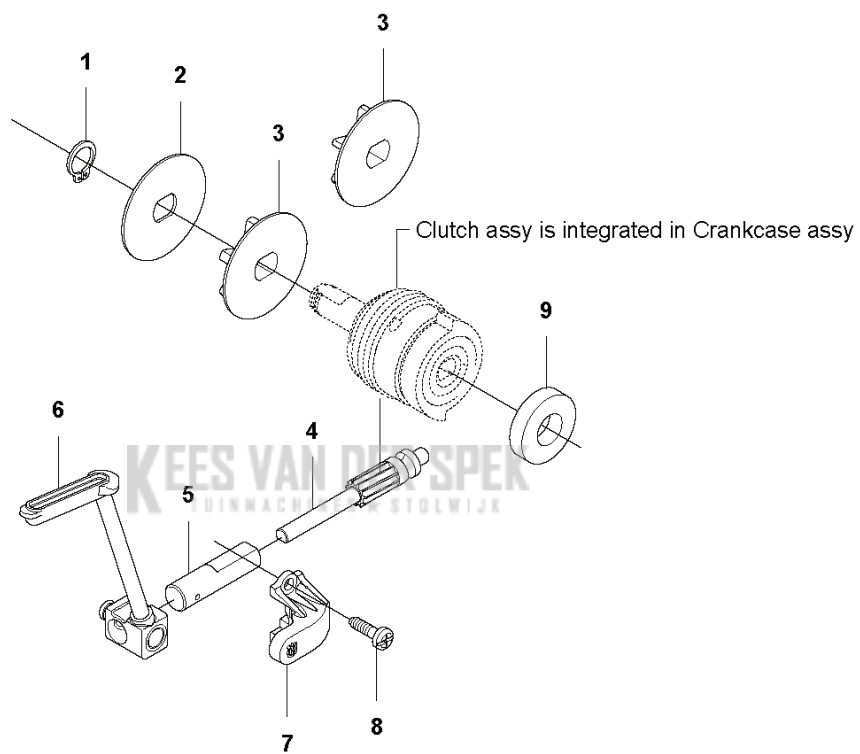

CATALOGUS MET RESERVEONDERDELEN

: HUSQVARNA T535I XP®

Lijst van reserve-onderdelen

LIJST VAN RESERVE-ONDERDELEN

D T535i XP
ELECTRIC, CONTROL UNIT GEN 2

REF.	OMSCHRIJVING	OPMERKING	KIT
1	593896101	SCHAKELAAR KIT	1
2	582050701	SCHAKELAAR	1
3	582713402	BEKABELING COMPL.	1
4	586265201	BESTURINGSSEENHEID	1
5	577827701	BEKABELING COMPL.	1
6	587327201	BEVESTIGING	1
7	503212813	SCHROEF CCRPANT	5
9	503202512	SCHROEF IHSCM	1
10	577585201	DEKSEL	1
11	577315802	MOTOR COMPL.	Complete with fan
12	581300901	VENTILATOR	1
13	593813001	VERBINDER	1

A T535i XP
CRANK CASE

REF.	OMSCHRIJVING	OPMERKING	KIT
1	589273901 GASVERGRENDELING		1
2	544099901 VEER		1
3	577312601 GASHEVEL		1
4	576900901 HANDGREEPINZETSTUK		1
5	576901201 DEKSEL		1
6	581053802 CARTER COMPL.	For keypad, please refer to ELECTRICAL page in the IPL	1
8	537403501 FILTER		1
9	530026119 CONTROLEKLEP		1
10	501623301 SPANSTIFT		1
11	598749201 OLIEZEEF		1
12	576999701 VERSTEVIJINGSPLAAT		1
13	503875401 ZAAGBLADBOUT		1
14	522847901 SCHROEF ITXSCFM		1
15	576381301 LUS		1
16	580860001 LUS		1
17	576901401 KETTINGGELEIDER		1
18	503217416 SCHROEF IH SCT		3
19	577286601 SPIKE		1
20	505288501 KETTINGVANGER		1
21	522620001 TANKDEKSEL COMPL.		1
22	503578901 TOOL HOLDER		1
23	537215001 AFDICHTING		1
24	503216872 SCHROEF IH SCT		2
25	576901002 CARTER		1
26	503216674 SCHROEF IH SCT		9
27	585480001 VEER		1
28	577996601 DRUKKNOP		1
29	576901101 VOORSTE BEUGEL		1
30	578229002 STICKER		1
31	577844301 STICKER		1

B T535i XP
CLUTCH

REF.	OMSCHRIJVING	OPMERKING	KIT
1	735311200	BORGCLIP	1
2	577271501	RING	1
3	594035201	KETTINGANDWIEL	.325"mini - 7T
3	579534501	KETTINGANDWIEL	1/4" - 8T
3	590087701	KETTINGANDWIEL	3/8"mini - 6T
3	535557401	KETTINGANDWIEL	1/4"mini - 9T - SP11G
4	540057901	POMPZUIGER	1
5	537154801	POMPCILINDER	1
6	577272501	OLIESLANG	1
7	579246901	BEVESTIGING	1
8	503212813	SCHROEF CCRPANT	2
9	580760601	AFSTAND	Not needed with Clutch assy. 585 57 64-01