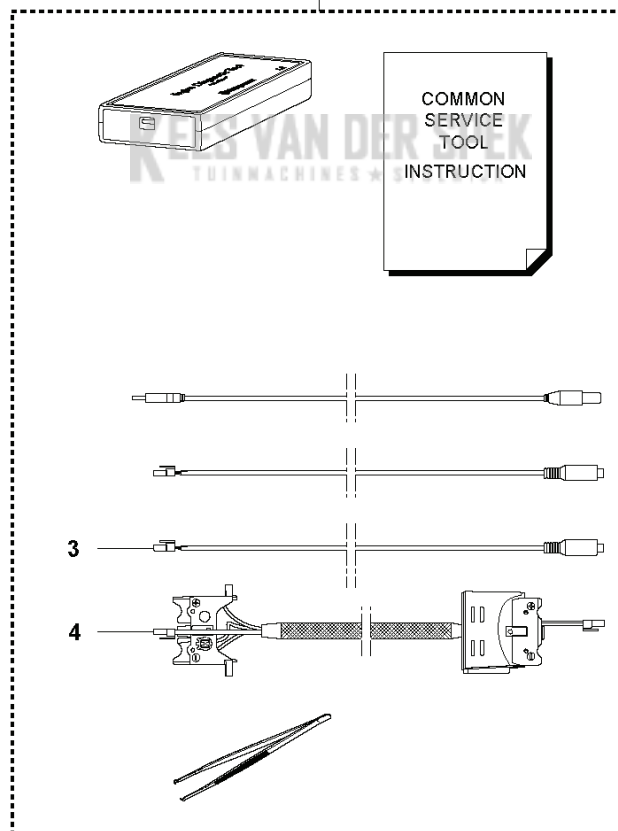

E T535i XP
ACCESSORIES

2