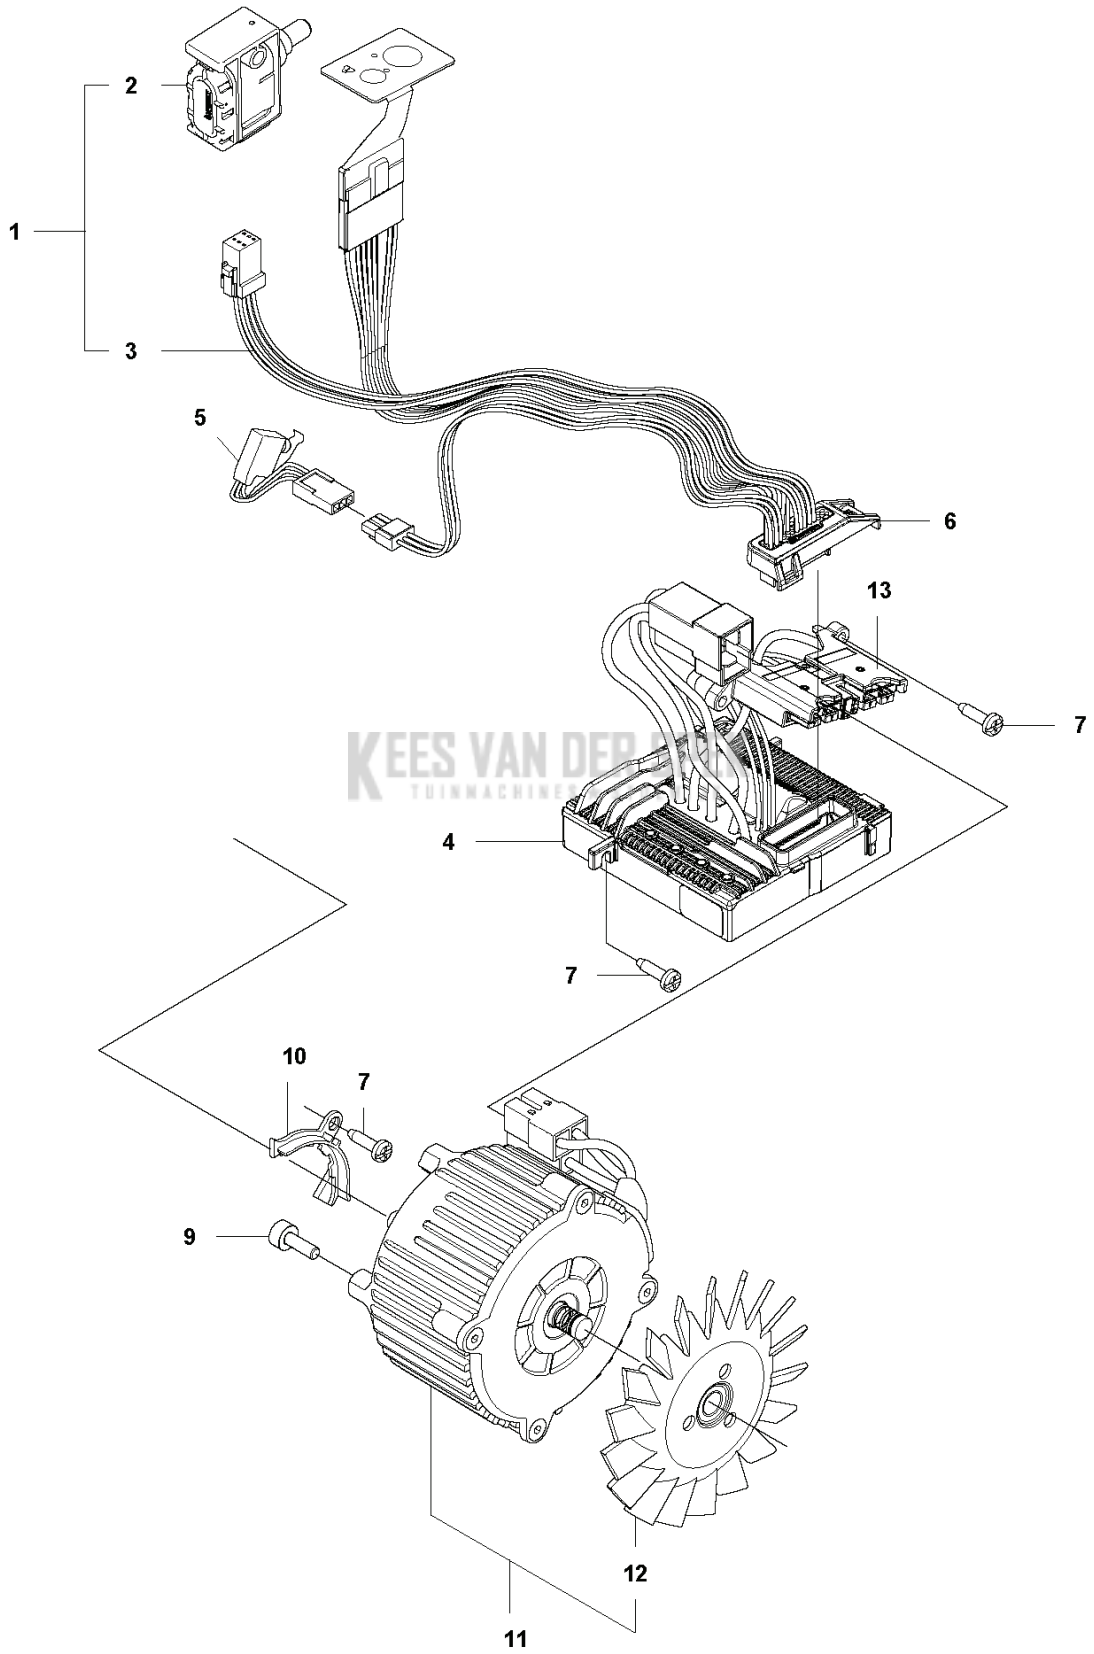

CATALOGUS MET RESERVEONDERDELEN

: HUSQVARNA T535I XP®

Lijst van reserve-onderdelen

LIJST VAN RESERVE-ONDERDELEN

D T535i XP
ELECTRIC, CONTROL UNIT GEN 2

REF.	OMSCHRIJVING	OPMERKING	KIT
1	593896101	SCHAKELAAR KIT	1
2	582050701	SCHAKELAAR	1
3	582713402	BEKABELING COMPL.	1
4	586265201	BESTURINGSSEENHEID	1
5	577827701	BEKABELING COMPL.	1
6	587327201	BEVESTIGING	1
7	503212813	SCHROEF CCRPANT	5
9	503202512	SCHROEF IHSCM	1
10	577585201	DEKSEL	1
11	577315802	MOTOR COMPL.	Complete with fan
12	581300901	VENTILATOR	1
13	593813001	VERBINDER	1

A T535i XP
CRANK CASE

REF.	OMSCHRIJVING	OPMERKING	KIT
1	589273901 GASVERGRENDELING		1
2	544099901 VEER		1
3	577312601 GASHEVEL		1
4	576900901 HANDGREEPINZETSTUK		1
5	576901201 DEKSEL		1
6	581053802 CARTER COMPL.	For keypad, please refer to ELECTRICAL page in the IPL	1
8	537403501 FILTER		1
9	530026119 CONTROLEKLEP		1
10	501623301 SPANSTIFT		1
11	598749201 OLIEZEEF		1
12	576999701 VERSTEVIJINGSPLAAT		1
13	503875401 ZAAGBLADBOUT		1
14	522847901 SCHROEF ITXSCFM		1
15	576381301 LUS		1
16	580860001 LUS		1
17	576901401 KETTINGGELEIDER		1
18	503217416 SCHROEF IH SCT		3
19	577286601 SPIKE		1
20	505288501 KETTINGVANGER		1
21	522620001 TANKDEKSEL COMPL.		1
22	503578901 TOOL HOLDER		1
23	537215001 AFDICHTING		1
24	503216872 SCHROEF IH SCT		2
25	576901002 CARTER		1
26	503216674 SCHROEF IH SCT		9
27	585480001 VEER		1
28	577996601 DRUKKNOP		1
29	576901101 VOORSTE BEUGEL		1
30	578229002 STICKER		1
31	577844301 STICKER		1

B T535i XP
CLUTCH

REF.	OMSCHRIJVING	OPMERKING	KIT
1	735311200	BORGCLIP	1
2	577271501	RING	1
3	594035201	KETTINGANDWIEL	.325"mini - 7T
3	579534501	KETTINGANDWIEL	1/4" - 8T
3	590087701	KETTINGANDWIEL	3/8"mini - 6T
3	535557401	KETTINGANDWIEL	1/4"mini - 9T - SP11G
4	540057901	POMPZUIGER	1
5	537154801	POMPCILINDER	1
6	577272501	OLIESLANG	1
7	579246901	BEVESTIGING	1
8	503212813	SCHROEF CCRPANT	2
9	580760601	AFSTAND	Not needed with Clutch assy. 585 57 64-01