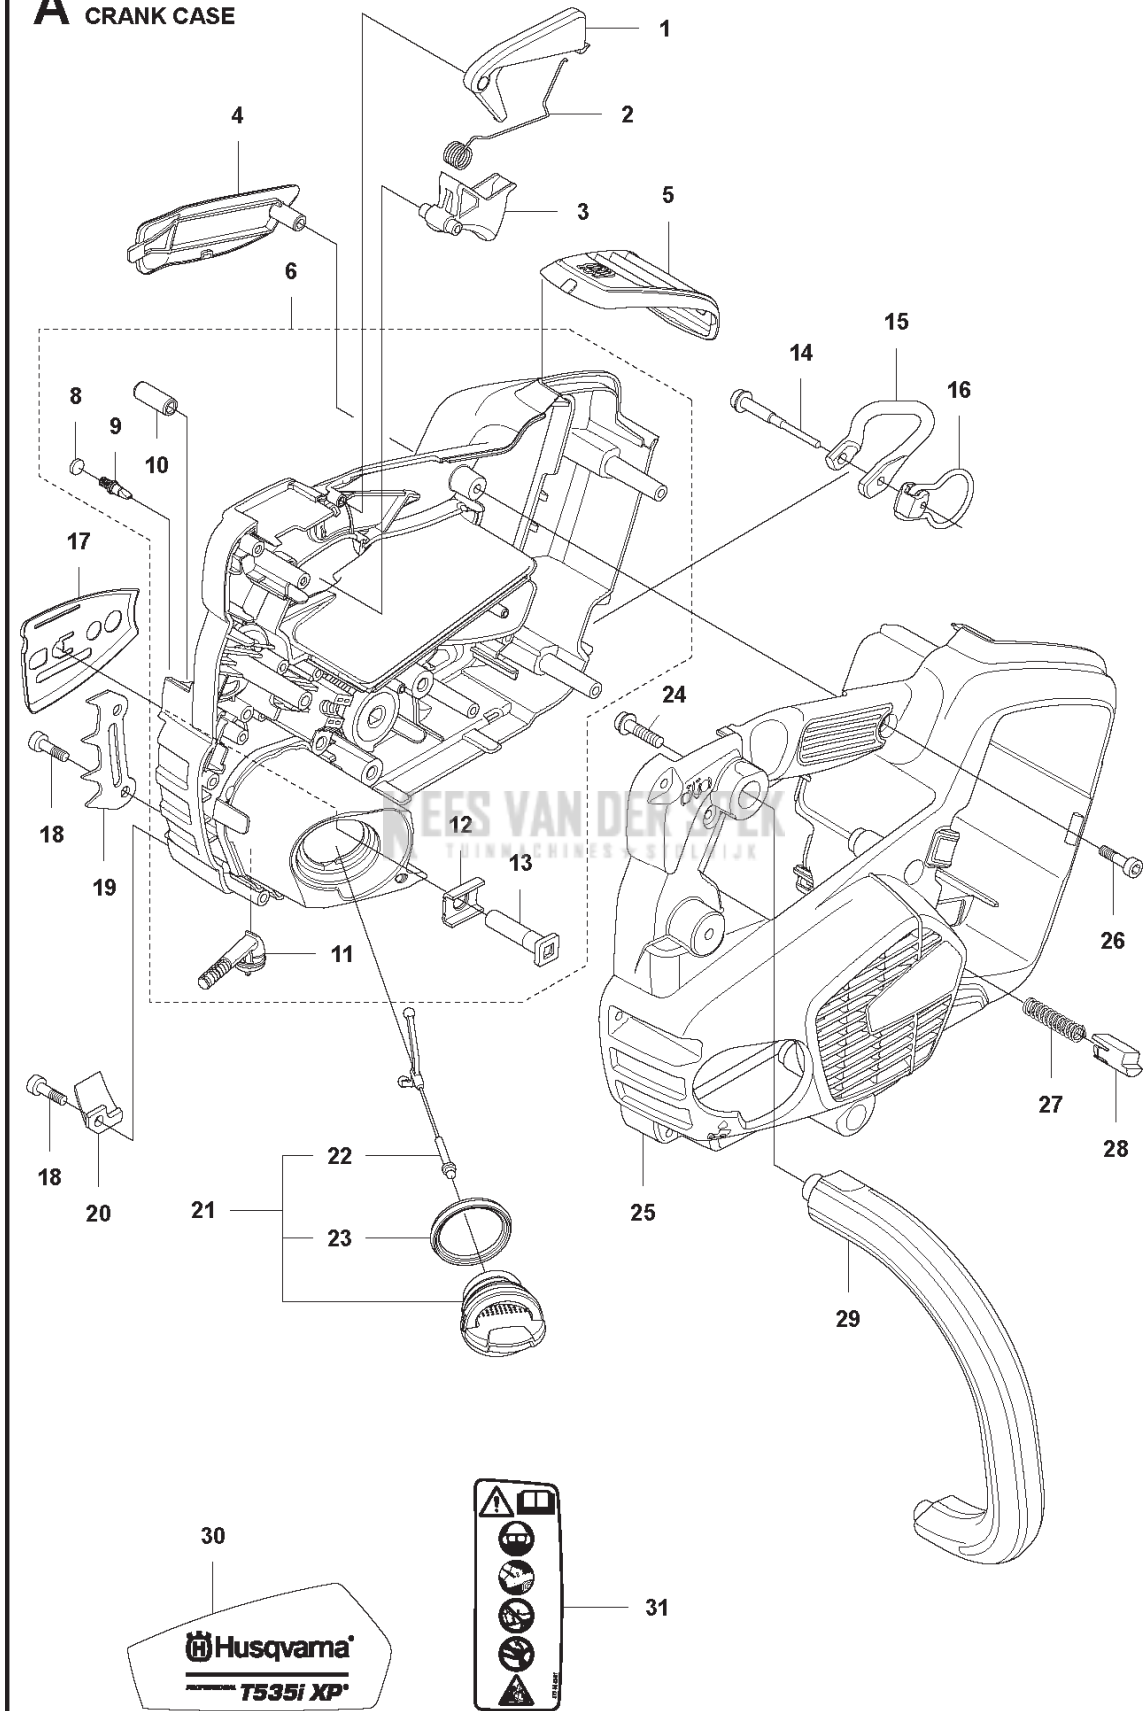

CATALOGUS MET RESERVEONDERDELEN

: HUSQVARNA T535I XP®

Lijst van reserve-onderdelen

LIJST VAN RESERVE-ONDERDELEN

D T535i XP
ELECTRIC, CONTROL UNIT GEN 2

REF.	OMSCHRIJVING	OPMERKING	KIT
1	593896101	SCHAKELAAR KIT	1
2	582050701	SCHAKELAAR	1
3	582713402	BEKABELING COMPL.	1
4	586265201	BESTURINGSSEENHEID	1
5	577827701	BEKABELING COMPL.	1
6	587327201	BEVESTIGING	1
7	503212813	SCHROEF CCRPANT	5
9	503202512	SCHROEF IHSCM	1
10	577585201	DEKSEL	1
11	577315802	MOTOR COMPL.	Complete with fan
12	581300901	VENTILATOR	1
13	593813001	VERBINDER	1

A T535i XP
CRANK CASE

REF.	OMSCHRIJVING	OPMERKING	KIT
1	589273901 GASVERGRENDELING		1
2	544099901 VEER		1
3	577312601 GASHEVEL		1
4	576900901 HANDGREEPINZETSTUK		1
5	576901201 DEKSEL		1
6	581053802 CARTER COMPL.	For keypad, please refer to ELECTRICAL page in the IPL	1
8	537403501 FILTER		1
9	530026119 CONTROLEKLEP		1
10	501623301 SPANSTIFT		1
11	598749201 OLIEZEEF		1
12	576999701 VERSTEVIJINGSPLAAT		1
13	503875401 ZAAGBLADBOUT		1
14	522847901 SCHROEF ITXSCFM		1
15	576381301 LUS		1
16	580860001 LUS		1
17	576901401 KETTINGGELEIDER		1
18	503217416 SCHROEF IH SCT		3
19	577286601 SPIKE		1
20	505288501 KETTINGVANGER		1
21	522620001 TANKDEKSEL COMPL.		1
22	503578901 TOOL HOLDER		1
23	537215001 AFDICHTING		1
24	503216872 SCHROEF IH SCT		2
25	576901002 CARTER		1
26	503216674 SCHROEF IH SCT		9
27	585480001 VEER		1
28	577996601 DRUKKNOP		1
29	576901101 VOORSTE BEUGEL		1
30	578229002 STICKER		1
31	577844301 STICKER		1

B T535i XP
CLUTCH

REF.	OMSCHRIJVING	OPMERKING	KIT
1	735311200	BORGCLIP	1
2	577271501	RING	1
3	594035201	KETTINGANDWIEL	.325"mini - 7T
3	579534501	KETTINGANDWIEL	1/4" - 8T
3	590087701	KETTINGANDWIEL	3/8"mini - 6T
3	535557401	KETTINGANDWIEL	1/4"mini - 9T - SP11G
4	540057901	POMPZUIGER	1
5	537154801	POMPCILINDER	1
6	577272501	OLIESLANG	1
7	579246901	BEVESTIGING	1
8	503212813	SCHROEF CCRPANT	2
9	580760601	AFSTAND	Not needed with Clutch assy. 585 57 64-01