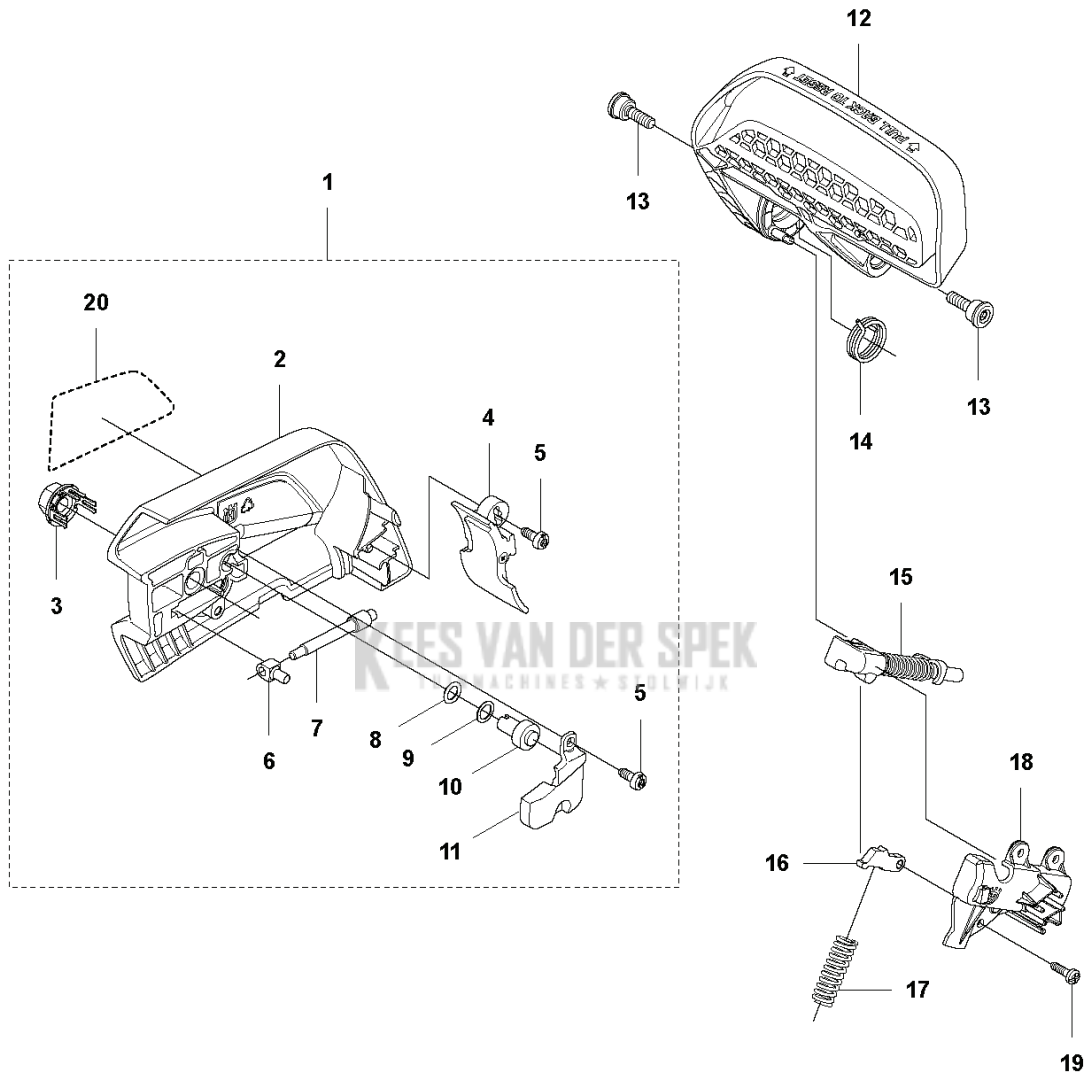

C T535 LiXP
CHAIN BRAKE

REF.	OMSCHRIJVING	OPMERKING	KIT
1	576905603	KOPPELINGSKAP COMPL.	1
2	576905701	KOPPELINGSKAP	1
3	505197301	MOER	1
4	577722101	ZAAGSELBESCHERMING	1
5	503217072	SCHROEF CCRPANT	3
6	501454102	MOER	1
7	537397001	WORMSCHROEF	1
8	740480702	O-RING	1
9	503230063	RING	1
10	599724101	WORMWIEL	1
11	505214501	DEKSEL	1
12	576903801	HANDBESCHERMING	1
13	503893001	SCREW	2
14	577649801	TORSIEVEER	1
15	577549501	AS COMPL.	1
16	577272001	VERGRENDELING	1
17	576904601	VEER	1
18	577365601	BEVESTIGING	1
19	503212813	SCHROEF CCRPANT	3
20	578228901	STICKER	1