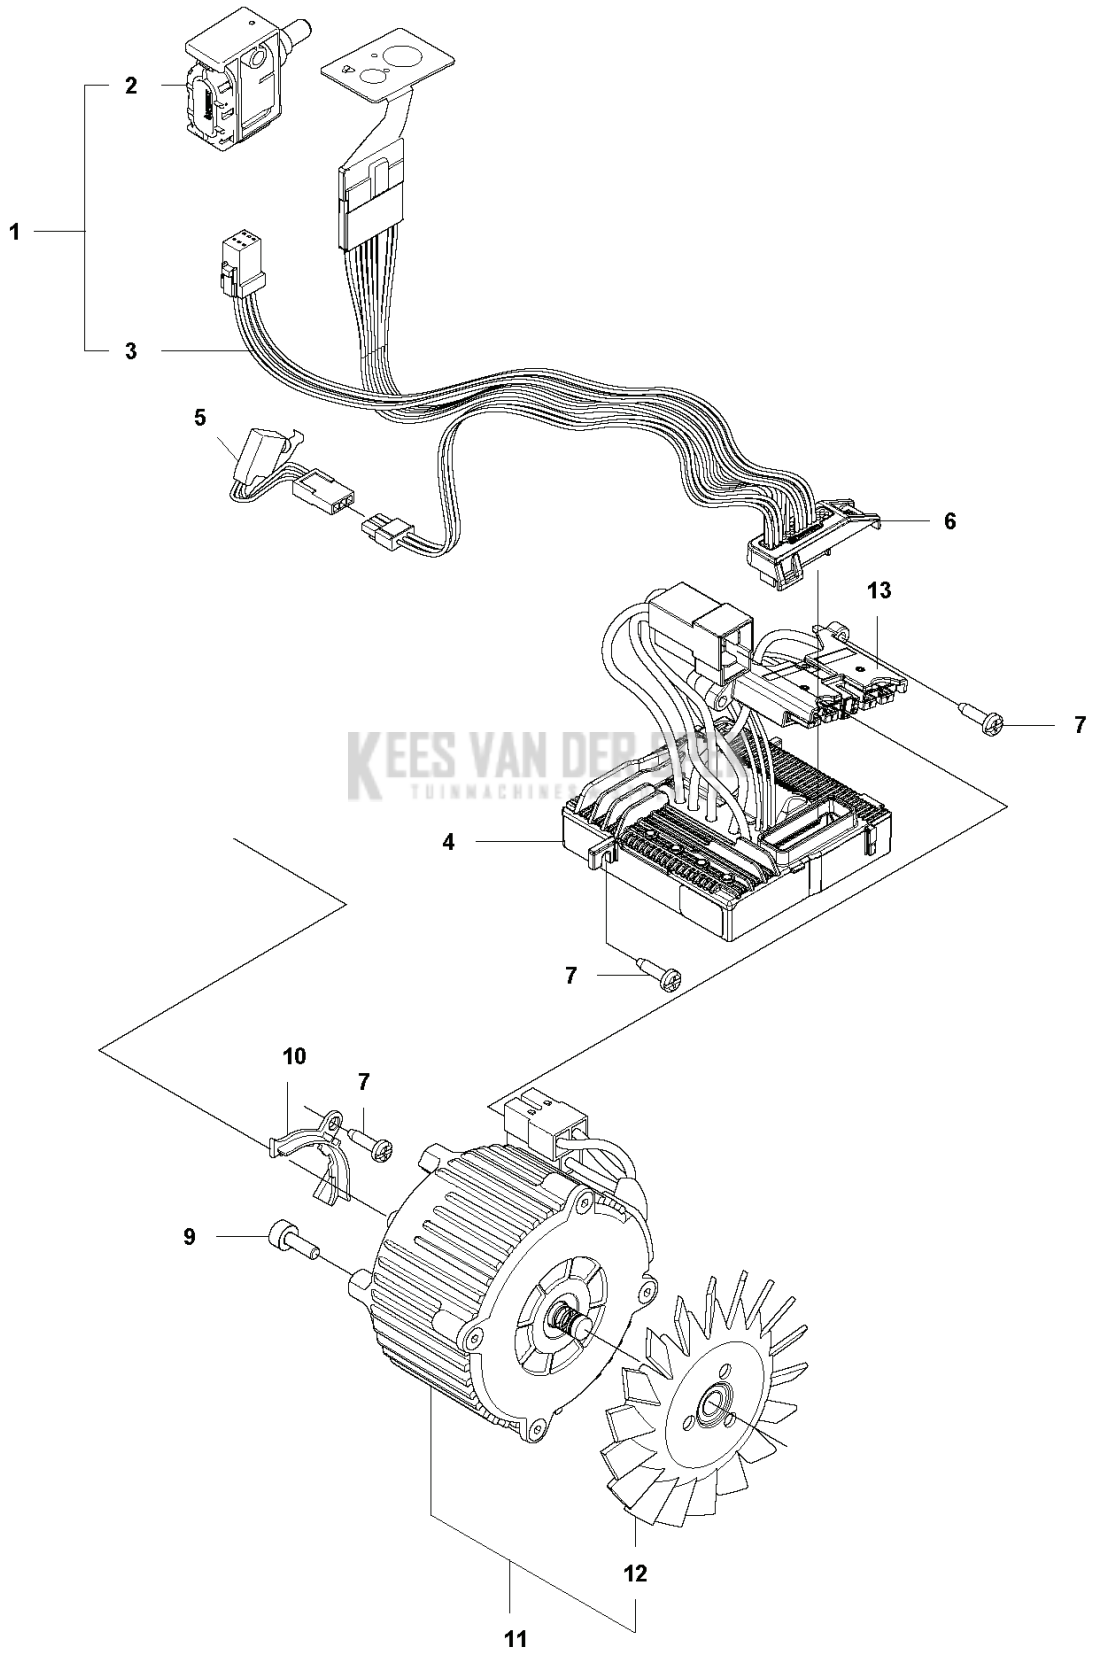

CATALOGUS MET RESERVEONDERDELEN

: HUSQVARNA T535I XP®

Lijst van reserve-onderdelen

LIJST VAN RESERVE-ONDERDELEN

D T535i XP
ELECTRIC, CONTROL UNIT GEN 2

REF.	OMSCHRIJVING	OPMERKING	KIT
1	593896101	SCHAKELAAR KIT	1
2	582050701	SCHAKELAAR	1
3	582713402	BEKABELING COMPL.	1
4	586265201	BESTURINGSSEENHEID	1
5	577827701	BEKABELING COMPL.	1
6	587327201	BEVESTIGING	1
7	503212813	SCHROEF CCRPANT	5
9	503202512	SCHROEF IHSCM	1
10	577585201	DEKSEL	1
11	577315802	MOTOR COMPL.	Complete with fan 1
12	581300901	VENTILATOR	1
13	593813001	VERBINDER	1

REF.	OMSCHRIJVING	OPMERKING	KIT
1	589273901 GASVERGRENDELING		1
2	544099901 VEER		1
3	577312601 GASHEVEL		1
4	576900901 HANDGREEPINZETSTUK		1
5	576901201 DEKSEL		1
6	581053802 CARTER COMPL.	For keypad, please refer to ELECTRICAL page in the IPL	1
8	537403501 FILTER		1
9	530026119 CONTROLEKLEP		1
10	501623301 SPANSTIFT		1
11	598749201 OLIEZEEF		1
12	576999701 VERSTEVIJINGSPLAAT		1
13	503875401 ZAAGBLADBOUT		1
14	522847901 SCHROEF ITXSCFM		1
15	576381301 LUS		1
16	580860001 LUS		1
17	576901401 KETTINGGELEIDER		1
18	503217416 SCHROEF IH SCT		3
19	577286601 SPIKE		1
20	505288501 KETTINGVANGER		1
21	522620001 TANKDEKSEL COMPL.		1
22	503578901 TOOL HOLDER		1
23	537215001 AFDICHTING		1
24	503216872 SCHROEF IH SCT		2
25	576901002 CARTER		1
26	503216674 SCHROEF IH SCT		9
27	585480001 VEER		1
28	577996601 DRUKKNOP		1
29	576901101 VOORSTE BEUGEL		1
30	578229002 STICKER		1
31	577844301 STICKER		1

B T535i XP
CLUTCH

REF.	OMSCHRIJVING	OPMERKING	KIT
1	735311200	BORGCLIP	1
2	577271501	RING	1
3	594035201	KETTINGANDWIEL	.325"mini - 7T
3	579534501	KETTINGANDWIEL	1/4" - 8T
3	590087701	KETTINGANDWIEL	3/8"mini - 6T
3	535557401	KETTINGANDWIEL	1/4"mini - 9T - SP11G
4	540057901	POMPZUIGER	1
5	537154801	POMPCILINDER	1
6	577272501	OLIESLANG	1
7	579246901	BEVESTIGING	1
8	503212813	SCHROEF CCRPANT	2
9	580760601	AFSTAND	Not needed with Clutch assy. 585 57 64-01