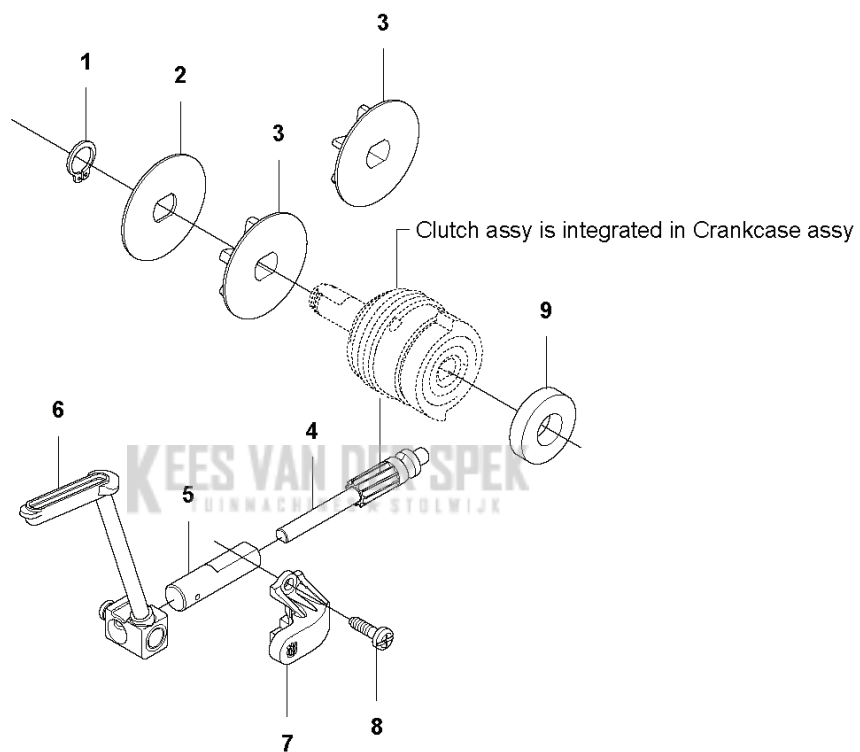

CATALOGUS MET RESERVEONDERDELEN

: HUSQVARNA T535I XP®

Lijst van reserve-onderdelen

LIJST VAN RESERVE-ONDERDELEN

D T535i XP
ELECTRIC, CONTROL UNIT GEN 2

REF.	OMSCHRIJVING	OPMERKING	KIT
1	593896101	SCHAKELAAR KIT	1
2	582050701	SCHAKELAAR	1
3	582713402	BEKABELING COMPL.	1
4	586265201	BESTURINGSSEENHEID	1
5	577827701	BEKABELING COMPL.	1
6	587327201	BEVESTIGING	1
7	503212813	SCHROEF CCRPANT	5
9	503202512	SCHROEF IHSCM	1
10	577585201	DEKSEL	1
11	577315802	MOTOR COMPL.	Complete with fan 1
12	581300901	VENTILATOR	1
13	593813001	VERBINDER	1

E T535i XP
ACCESSORIES

2

REF.	OMSCHRIJVING	OPMERKING	KIT
1	501691701	COMBINATIESLEUTEL	1
2	583897101	DIAGNOSTIC TOOL KIT	1
3	576952201	KABEL COMPL.	1
4	579621301	BEKABELING COMPL.	1

A T535i XP
CRANK CASE

B T535i XP
CLUTCH

REF.	OMSCHRIJVING	OPMERKING	KIT
1	735311200	BORGCLIP	1
2	577271501	RING	1
3	594035201	KETTINGANDWIEL	.325"mini - 7T
3	579534501	KETTINGANDWIEL	1/4" - 8T
3	590087701	KETTINGANDWIEL	3/8"mini - 6T
3	535557401	KETTINGANDWIEL	1/4"mini - 9T - SP11G
4	540057901	POMPZUIGER	1
5	537154801	POMPCILINDER	1
6	577272501	OLIESLANG	1
7	579246901	BEVESTIGING	1
8	503212813	SCHROEF CCRPANT	2
9	580760601	AFSTAND	Not needed with Clutch assy. 585 57 64-01