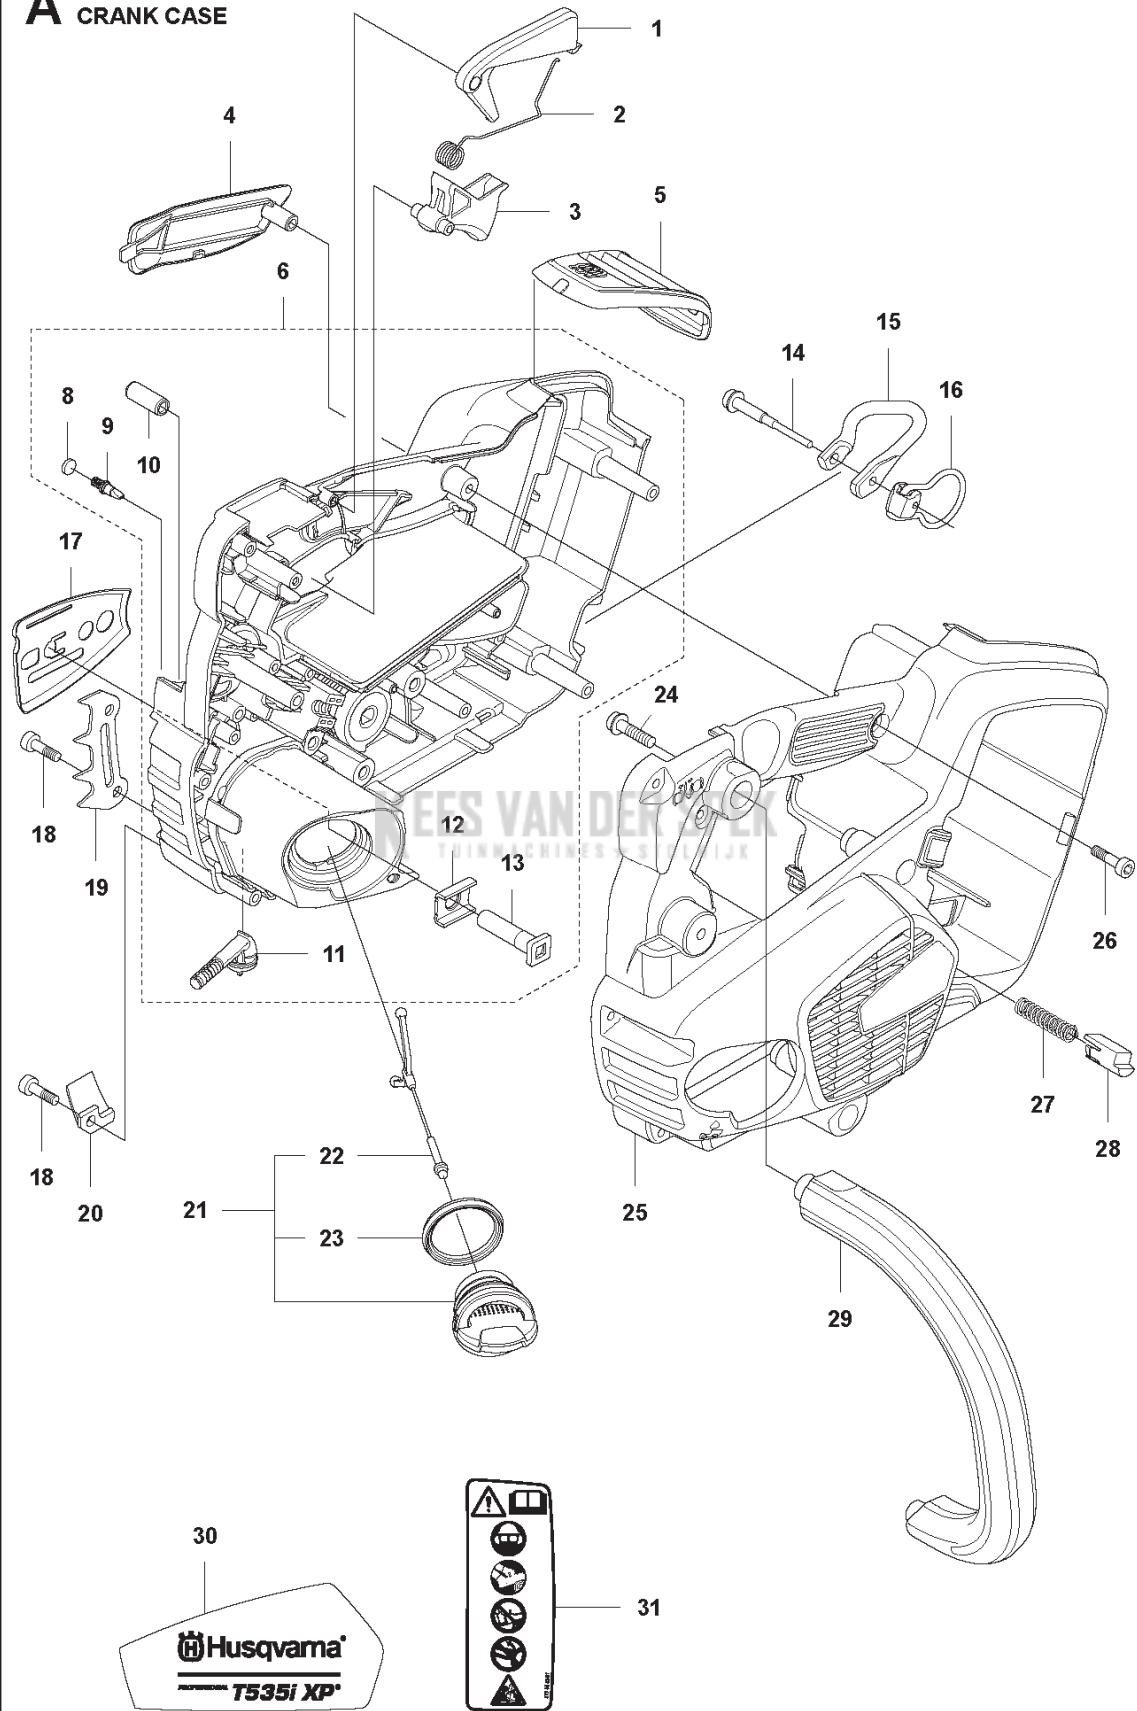

CATALOGUS MET RESERVEONDERDELEN

: HUSQVARNA T535I XP®

Lijst van reserve-onderdelen

LIJST VAN RESERVE-ONDERDELEN

D T535i XP
ELECTRIC, CONTROL UNIT GEN 2

REF.	OMSCHRIJVING	OPMERKING	KIT
1	593896101	SCHAKELAAR KIT	1
2	582050701	SCHAKELAAR	1
3	582713402	BEKABELING COMPL.	1
4	586265201	BESTURINGSSEENHEID	1
5	577827701	BEKABELING COMPL.	1
6	587327201	BEVESTIGING	1
7	503212813	SCHROEF CCRPANT	5
9	503202512	SCHROEF IHSCM	1
10	577585201	DEKSEL	1
11	577315802	MOTOR COMPL.	Complete with fan 1
12	581300901	VENTILATOR	1
13	593813001	VERBINDER	1

REF.	OMSCHRIJVING	OPMERKING	KIT
1	589273901 GASVERGRENDELING		1
2	544099901 VEER		1
3	577312601 GASHEVEL		1
4	576900901 HANDGREEPINZETSTUK		1
5	576901201 DEKSEL		1
6	581053802 CARTER COMPL.	For keypad, please refer to ELECTRICAL page in the IPL	1
8	537403501 FILTER		1
9	530026119 CONTROLEKLEP		1
10	501623301 SPANSTIFT		1
11	598749201 OLIEZEEF		1
12	576999701 VERSTEVIJINGSPLAAT		1
13	503875401 ZAAGBLADBOUT		1
14	522847901 SCHROEF ITXSCFM		1
15	576381301 LUS		1
16	580860001 LUS		1
17	576901401 KETTINGGELEIDER		1
18	503217416 SCHROEF IH SCT		3
19	577286601 SPIKE		1
20	505288501 KETTINGVANGER		1
21	522620001 TANKDEKSEL COMPL.		1
22	503578901 TOOL HOLDER		1
23	537215001 AFDICHTING		1
24	503216872 SCHROEF IH SCT		2
25	576901002 CARTER		1
26	503216674 SCHROEF IH SCT		9
27	585480001 VEER		1
28	577996601 DRUKKNOP		1
29	576901101 VOORSTE BEUGEL		1
30	578229002 STICKER		1
31	577844301 STICKER		1

B T535i XP
CLUTCH

REF.	OMSCHRIJVING	OPMERKING	KIT
1	735311200	BORGCLIP	1
2	577271501	RING	1
3	594035201	KETTINGANDWIEL	.325"mini - 7T
3	579534501	KETTINGANDWIEL	1/4" - 8T
3	590087701	KETTINGANDWIEL	3/8"mini - 6T
3	535557401	KETTINGANDWIEL	1/4"mini - 9T - SP11G
4	540057901	POMPZUIGER	1
5	537154801	POMPCILINDER	1
6	577272501	OLIESLANG	1
7	579246901	BEVESTIGING	1
8	503212813	SCHROEF CCRPANT	2
9	580760601	AFSTAND	Not needed with Clutch assy. 585 57 64-01