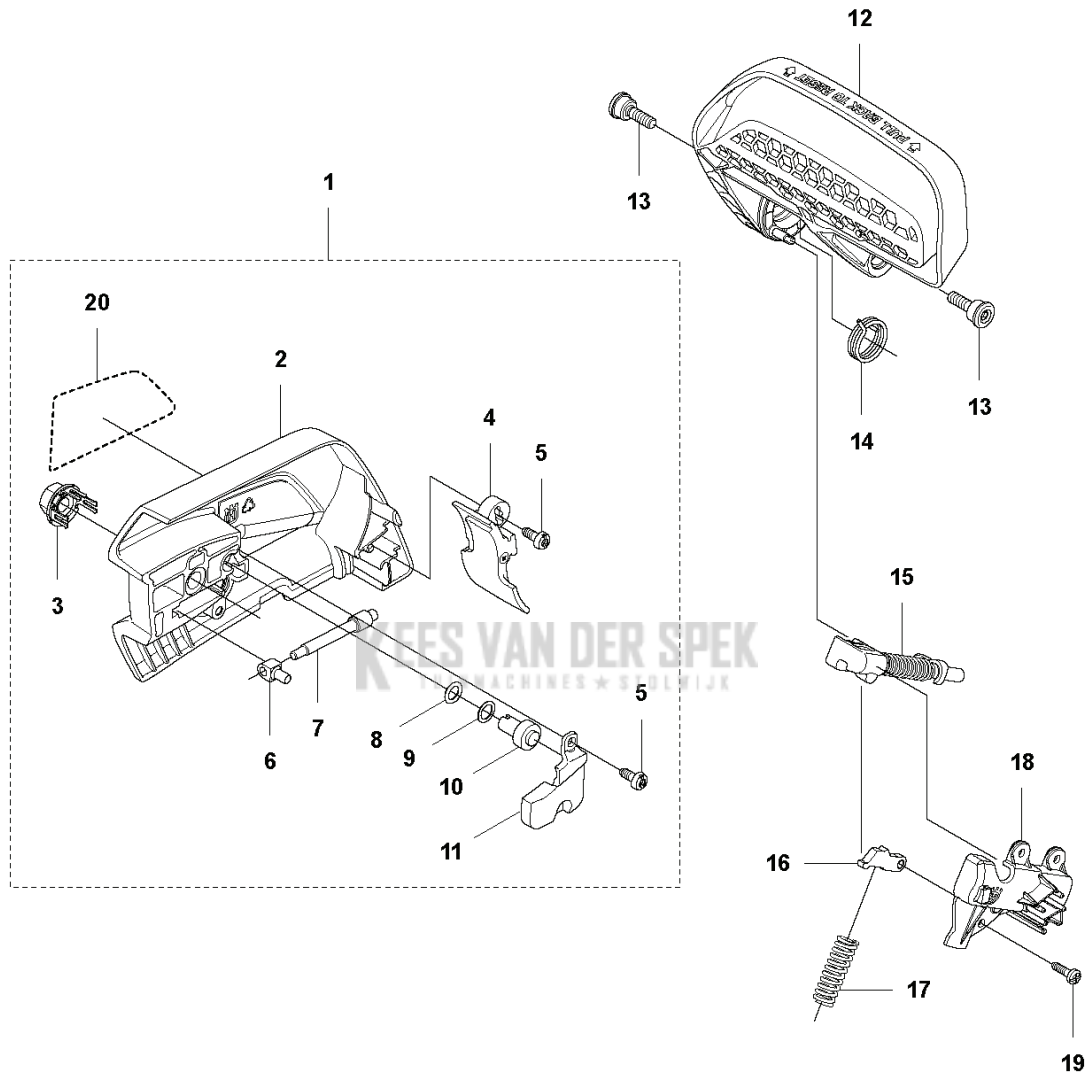

C T535 LiXP
CHAIN BRAKE

REF.	OMSCHRIJVING	OPMERKING	KIT
1	576905603	KOPPELINGSKAP COMPL.	1
2	576905701	KOPPELINGSKAP	1
3	505197301	MOER	1
4	577722101	ZAAGSELBESCHERMING	1
5	503217072	SCHROEF CCRPANT	3
6	501454102	MOER	1
7	537397001	WORMSCHROEF	1
8	740480702	O-RING	1
9	503230063	RING	1
10	599724101	WORMWIEL	1
11	505214501	DEKSEL	1
12	576903801	HANDBESCHERMING	1
13	503893001	SCREW	2
14	577649801	TORSIEVEER	1
15	577549501	AS COMPL.	1
16	577272001	VERGREDELING	1
17	576904601	VEER	1
18	577365601	BEVESTIGING	1
19	503212813	SCHROEF CCRPANT	3
20	578228901	STICKER	1