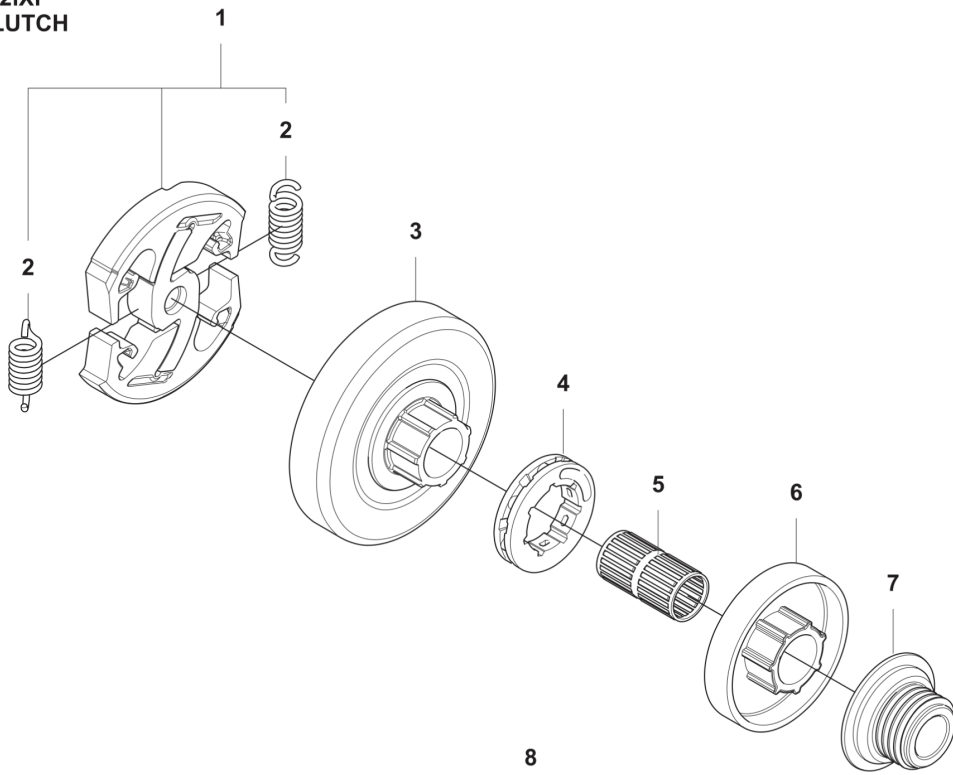

CATALOGUS MET RESERVEONDERDELEN

: HUSQVARNA 542I XP®

Lijst van reserve-onderdelen

LIJST VAN RESERVE-ONDERDELEN

A 542iXP
CHASSIS

REF.	OMSCHRIJVING	OPMERKING	KIT
1	595871301	HANDGREEPINZETSTUK	1
2	594929202	CHASSIS	1
3	573925801	SCREW ITXSCFT	3
4	577286601	SPIKE	1
5	505288501	KETTINGVANGER	1
6	589273901	GASVERGREDELING	1
7	593064201	VEER	1
8	595834001	THROTTLE TRIGGER	1
9	577996601	DRUKKNOP	1
10	585480001	VEER	1
11	595307201	DEKSEL	1
12	531081901	PLAATJE	1
13	531082001	PLAATJE	1
14	594929301	CHASSIS	1
15	593988303	VOORSTEBEUGEL COMPL.	1
16	525798101	SCREW ITXSCFT	4
17	597682801	DEKSELSET	1
18	580292901	SCREW ITXSCT	10
19	594035702	LUCHTINLAAT	1
20	538837201	STICKER	1
21	538837202	STICKER	1

B 542iXP
CLUTCH

KEES VAN DER SPEK
TUINMACHIETESTOELIJK

REF.	OMSCHRIJVING	OPMERKING	KIT
1	546444101	KOPPELING COMPL.	1
2	546249001	KOPPELINGSVEER	2
3	536999001	KOPPELINGSTROMMEL COMPL.	1
4	501457402	RINGTANDWIEL	1
5	536995301	NAALDLAGER	1
6	536977401	REMTROMMEL	1
7	536878701	POMP RONDESEL	1
8	536885801	KOPPELINGSKAP COMPL.	1
9	505197301	MOER	1
10	536885901	KOPPELINGSKAP	1
11	588850301	PEN	1
12	537397001	WORMSCHROEF	1
13	740480702	O-RING	1
14	503230063	RING	1
15	599724101	WORMWIEL	1
16	536886001	DEKSEL	1
17	526221801	SCREW CITXPANT	2

C 542iXP
CHAIN BRAKE

REF.	OMSCHRIJVING	OPMERKING	KIT
1	526221801	SCREW CITXPANT	4
2	536885701	DEKSEL	1
3	595026101	REMVEER	1
4	596302401	RING	1
5	599231901	KNIEGEWRICHT COMPL.	1
6	536501701	REMBAND COMPL.	1
7	536885501	CHASSIS ASSY	1
8	573925801	SCREW ITXSCFT	7
9	525824904	SCHROEF ITXSCM	1
10	593722302	AANDRIUFSTANG	1
11	544180103	OLIEPOMP COMPL.	1
12	505201201	VERGRENDELING	1
13	599976801	OLIESLANG	1
14	503967501	OLIELOOD	1
15	503436501	POSITIEVEER	1
16	537210701	VEERGELEIDING	1
17	531344901	OLIETANK	1
18	594919801	HANDBESCHERMING	1
19	594919601	HANDBESCHERMING	1
20	599976901	OLIESLANG	1
21	580284201	SCREW	1
22	522620003	TANKDEKSEL COMPL.	1
23	589241101	PAKKING	1