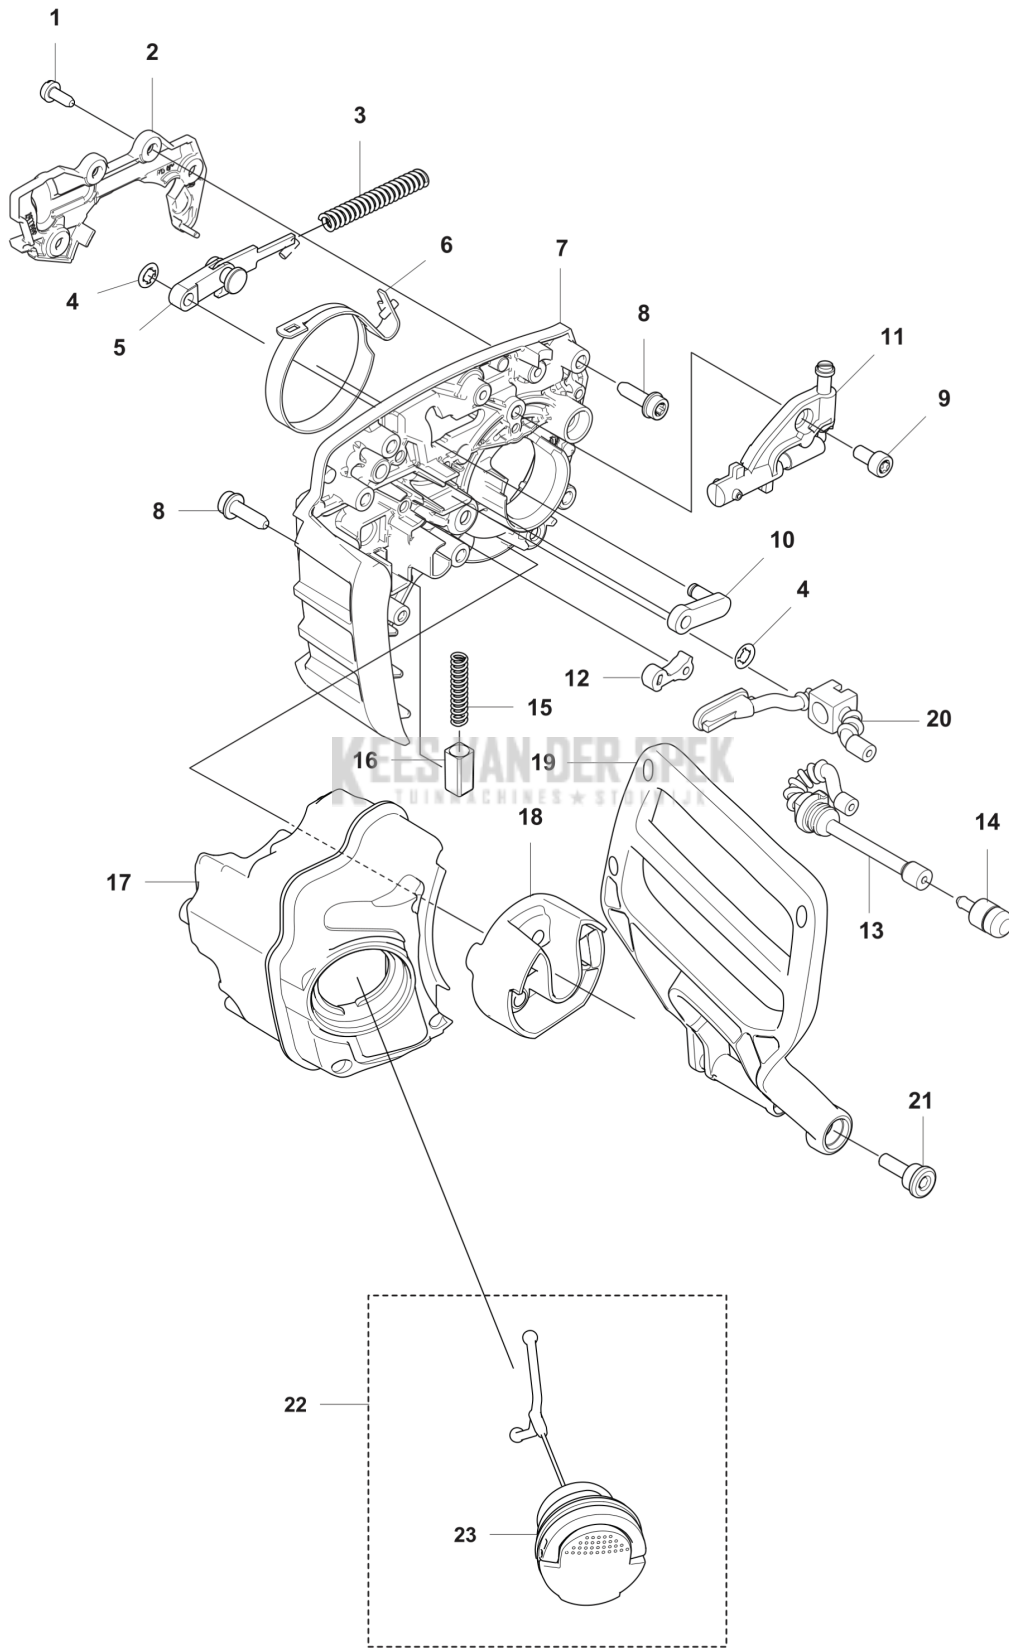

C 542iXP
CHAIN BRAKE

REF.	OMSCHRIJVING	OPMERKING	KIT
1	526221801	SCREW CITXPANT	4
2	536885701	DEKSEL	1
3	595026101	REMVEER	1
4	596302401	RING	1
5	599231901	KNIEGEWRICHT COMPL.	1
6	536501701	REMBAND COMPL.	1
7	536885501	CHASSIS ASSY	1
8	573925801	SCREW ITXSCFT	7
9	525824904	SCHROEF ITXSCM	1
10	593722302	AANDRIUFSTANG	1
11	544180103	OLIEPOMP COMPL.	1
12	505201201	VERGRENDELING	1
13	599976801	OLIESLANG	1
14	503967501	OLIELOOD	1
15	503436501	POSITIEVEER	1
16	537210701	VEERGELEIDING	1
17	531344901	OLIETANK	1
18	594919801	HANDBESCHERMING	1
19	594919601	HANDBESCHERMING	1
20	599976901	OLIESLANG	1
21	580284201	SCREW	1
22	522620003	TANKDEKSEL COMPL.	1
23	589241101	PAKKING	1