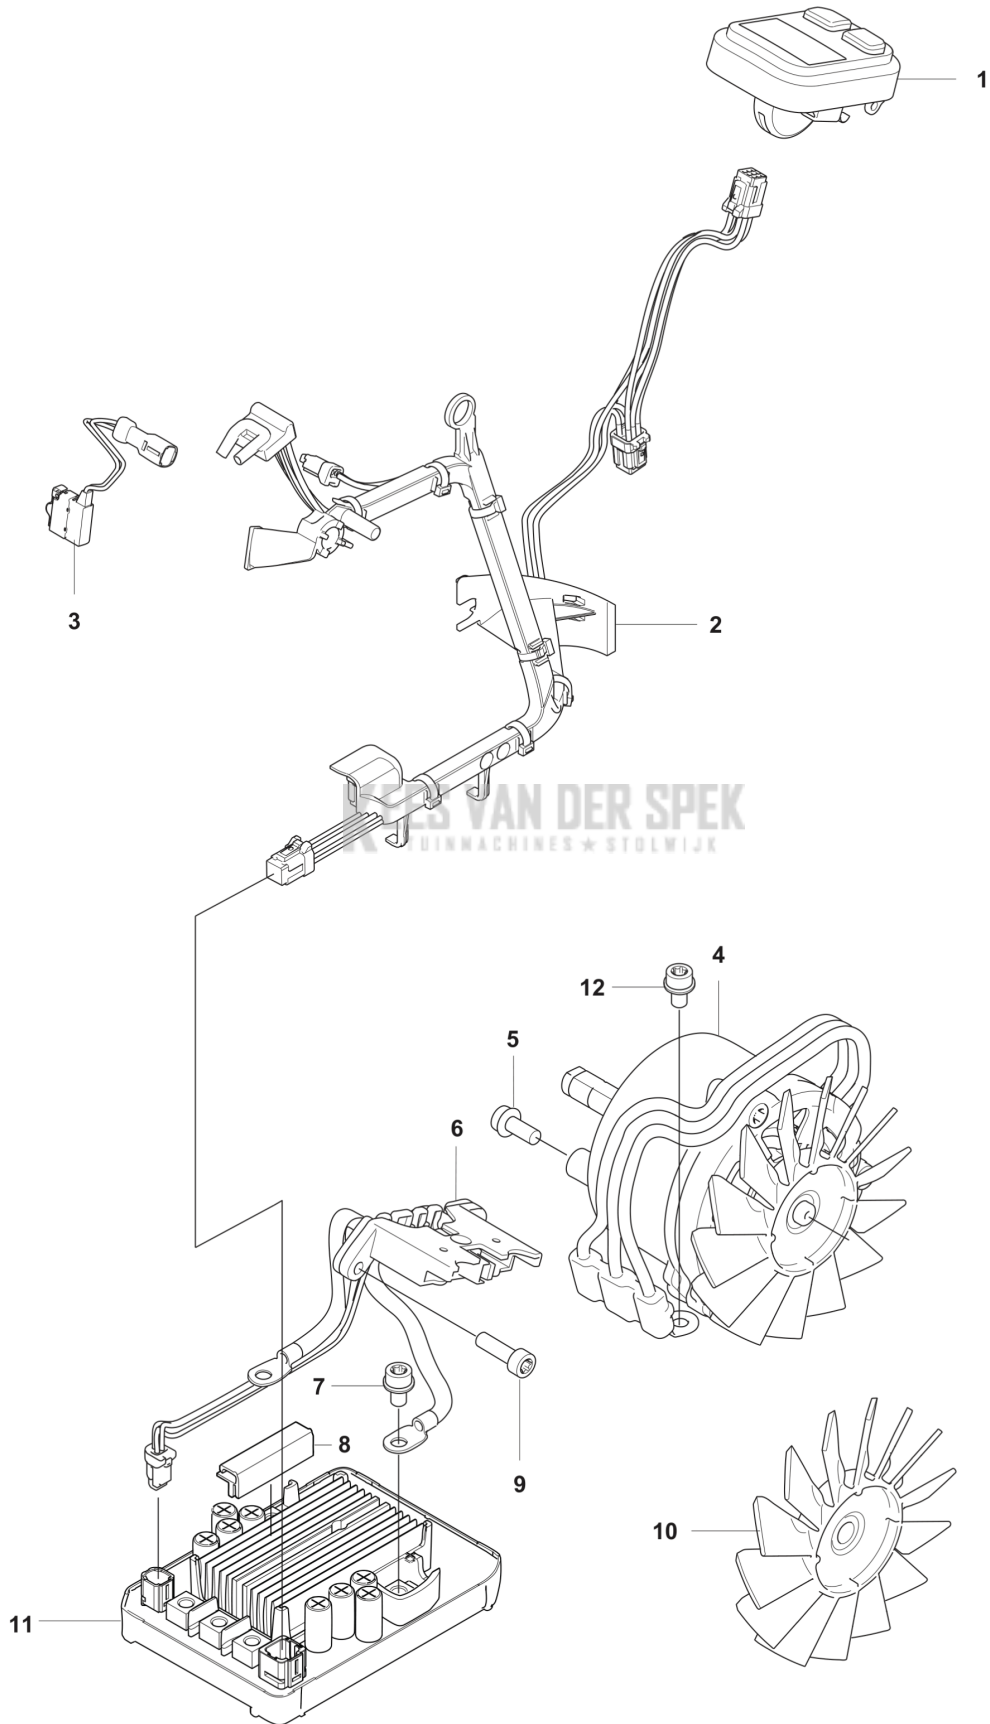

D 542iXP
ELECTRIC

REF.	OMSCHRIJVING	OPMERKING	KIT
1	536486601	CONTROLE PANEEL	1
1	536486701	CONTROLE PANEEL	1
2	536179701	BEKABELING COMPL.	1
3	593954101	MICRO SCHAKELAAR	1
4	536988501	MOTOR COMPL.	1
5	525755105	SCHROEF ITXSCFM	3
6	593083801	BEKABELING COMPL.	1
7	525755107	SCHROEF ITXSCFM	2
8	599274801	BEVESTIGING	1
9	580292901	SCREW ITXSCT	2
10	593782601	VENTILATOR	1
11	546953801	BESTURINGSSEENHEID	1
12	525755107	SCHROEF ITXSCFM	3