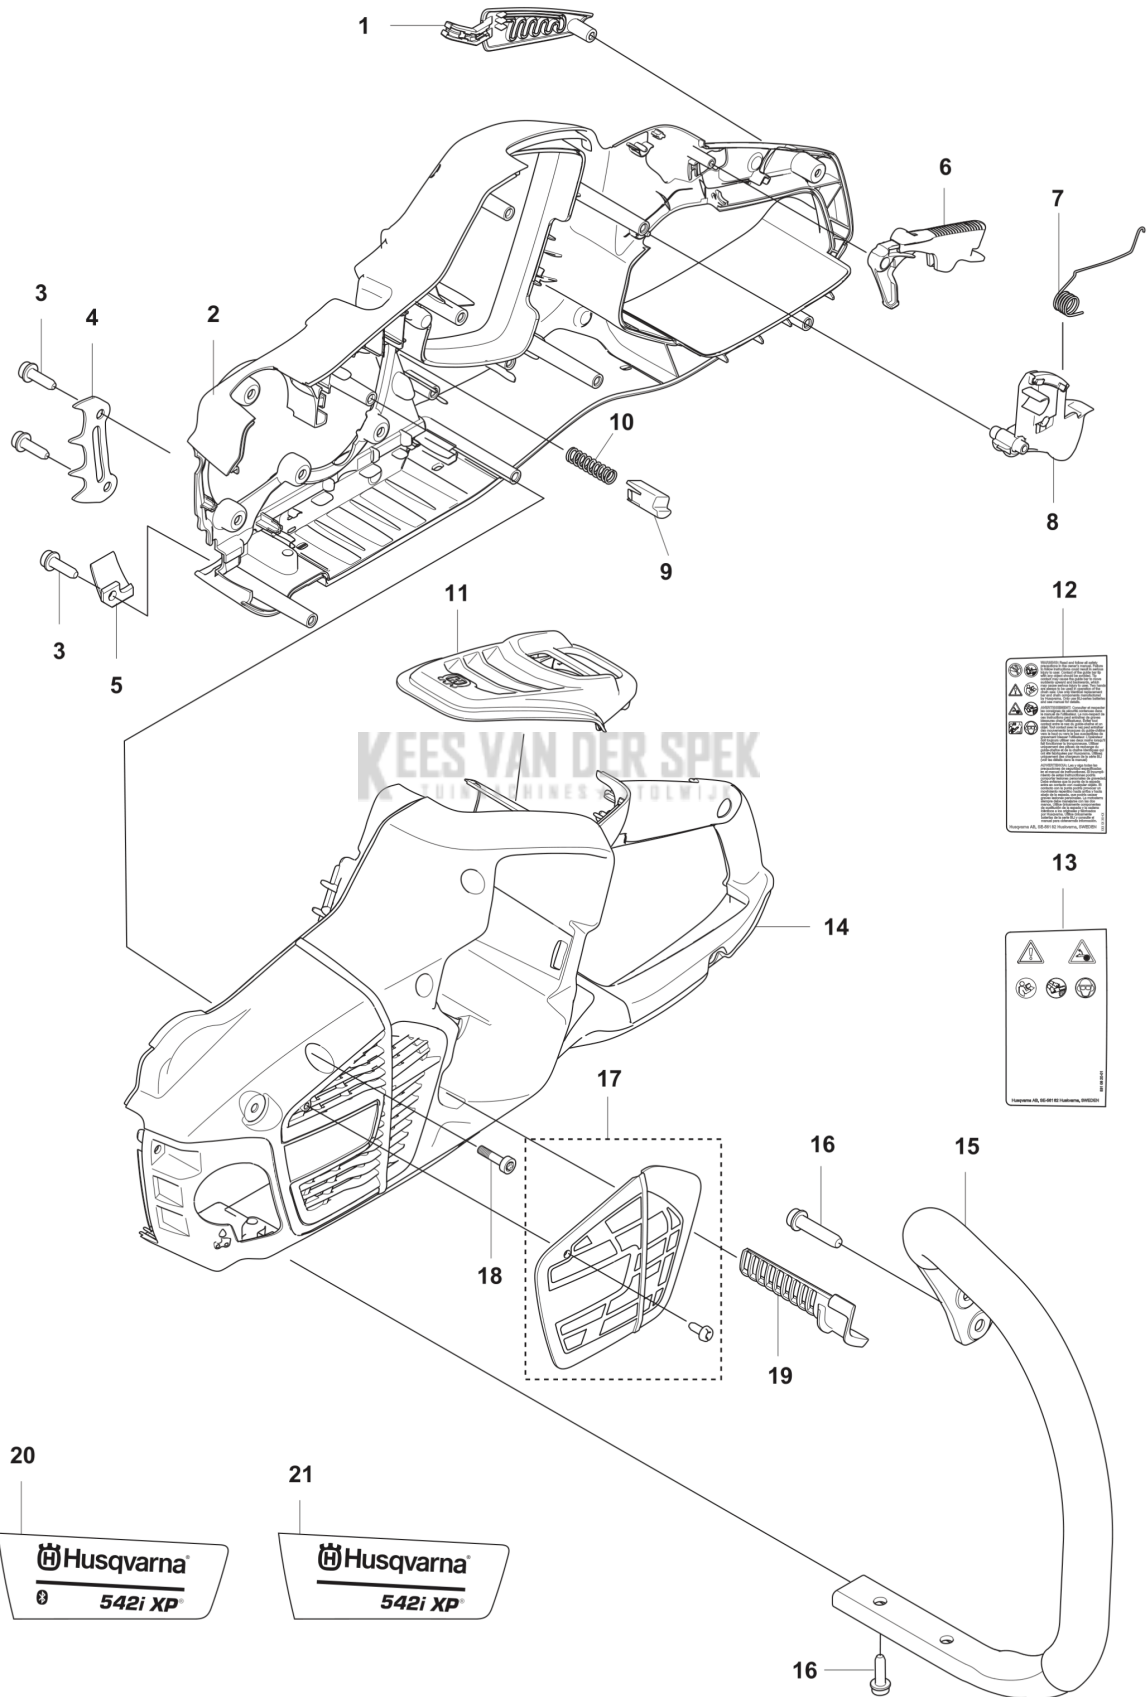

CATALOGUS MET RESERVEONDERDELEN

: HUSQVARNA 542I XP®

Lijst van reserve-onderdelen

LIJST VAN RESERVE-ONDERDELEN

A 542iXP
CHASSIS

REF.	OMSCHRIJVING	OPMERKING	KIT
1	595871301	HANDGREEPINZETSTUK	1
2	594929202	CHASSIS	1
3	573925801	SCREW ITXSCFT	3
4	577286601	SPIKE	1
5	505288501	KETTINGVANGER	1
6	589273901	GASVERGREDELING	1
7	593064201	VEER	1
8	595834001	THROTTLE TRIGGER	1
9	577996601	DRUKKNOP	1
10	585480001	VEER	1
11	595307201	DEKSEL	1
12	531081901	PLAATJE	1
13	531082001	PLAATJE	1
14	594929301	CHASSIS	1
15	593988303	VOORSTEBEUGEL COMPL.	1
16	525798101	SCREW ITXSCFT	4
17	597682801	DEKSELSET	1
18	580292901	SCREW ITXSCT	10
19	594035702	LUCHTINLAAT	1
20	538837201	STICKER	1
21	538837202	STICKER	1

B 542iXP
CLUTCH

KEES VAN DER SPEK
TUINMACHIETESTOELIJK

REF.	OMSCHRIJVING	OPMERKING	KIT
1	546444101	KOPPELING COMPL.	1
2	546249001	KOPPELINGSVEER	2
3	536999001	KOPPELINGSTROMMEL COMPL.	1
4	501457402	RINGTANDWIEL	1
5	536995301	NAALDLAGER	1
6	536977401	REMTROMMEL	1
7	536878701	POMP RONDESEL	1
8	536885801	KOPPELINGSKAP COMPL.	1
9	505197301	MOER	1
10	536885901	KOPPELINGSKAP	1
11	588850301	PEN	1
12	537397001	WORMSCHROEF	1
13	740480702	O-RING	1
14	503230063	RING	1
15	599724101	WORMWIEL	1
16	536886001	DEKSEL	1
17	526221801	SCREW CITXPANT	2