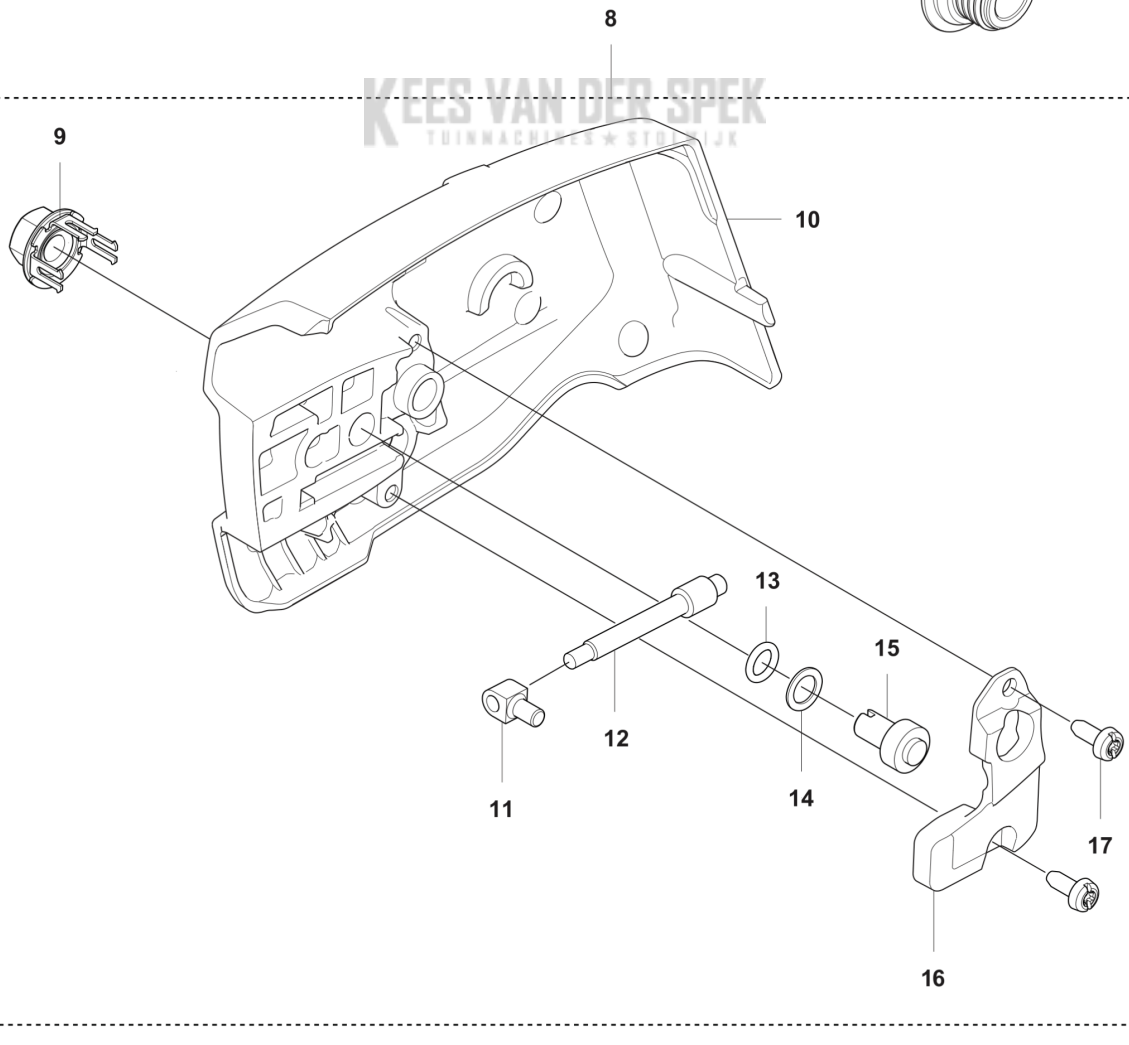

CATALOGUS MET RESERVEONDERDELEN

: HUSQVARNA 542I XP®

Lijst van reserve-onderdelen

LIJST VAN RESERVE-ONDERDELEN

A 542iXP
CHASSIS

REF.	OMSCHRIJVING	OPMERKING	KIT
1	595871301	HANDGREEPINZETSTUK	1
2	594929202	CHASSIS	1
3	573925801	SCREW ITXSCFT	3
4	577286601	SPIKE	1
5	505288501	KETTINGVANGER	1
6	589273901	GASVERGREDELING	1
7	593064201	VEER	1
8	595834001	THROTTLE TRIGGER	1
9	577996601	DRUKKNOP	1
10	585480001	VEER	1
11	595307201	DEKSEL	1
12	531081901	PLAATJE	1
13	531082001	PLAATJE	1
14	594929301	CHASSIS	1
15	593988303	VOORSTEBEUGEL COMPL.	1
16	525798101	SCREW ITXSCFT	4
17	597682801	DEKSELSET	1
18	580292901	SCREW ITXSCT	10
19	594035702	LUCHTINLAAT	1
20	538837201	STICKER	1
21	538837202	STICKER	1

B 542iXP
CLUTCH

KEES VAN DER SPEK
TUINMACHIETESTOELIJK

REF.	OMSCHRIJVING	OPMERKING	KIT
1	546444101	KOPPELING COMPL.	1
2	546249001	KOPPELINGSVEER	2
3	536999001	KOPPELINGSTROMMEL COMPL.	1
4	501457402	RINGTANDWIEL	1
5	536995301	NAALDLAGER	1
6	536977401	REMTROMMEL	1
7	536878701	POMP RONDESEL	1
8	536885801	KOPPELINGSKAP COMPL.	1
9	505197301	MOER	1
10	536885901	KOPPELINGSKAP	1
11	588850301	PEN	1
12	537397001	WORMSCHROEF	1
13	740480702	O-RING	1
14	503230063	RING	1
15	599724101	WORMWIEL	1
16	536886001	DEKSEL	1
17	526221801	SCREW CITXPANT	2

C 542iXP
CHAIN BRAKE

REF.	OMSCHRIJVING	OPMERKING	KIT
1	526221801	SCREW CITXPANT	4
2	536885701	DEKSEL	1
3	595026101	REMVEER	1
4	596302401	RING	1
5	599231901	KNIEGEWRICHT COMPL.	1
6	536501701	REMBAND COMPL.	1
7	536885501	CHASSIS ASSY	1
8	573925801	SCREW ITXSCFT	7
9	525824904	SCHROEF ITXSCM	1
10	593722302	AANDRIUFSTANG	1
11	544180103	OLIEPOMP COMPL.	1
12	505201201	VERGRENDELING	1
13	599976801	OLIESLANG	1
14	503967501	OLIELOOD	1
15	503436501	POSITIEVEER	1
16	537210701	VEERGELEIDING	1
17	531344901	OLIETANK	1
18	594919801	HANDBESCHERMING	1
19	594919601	HANDBESCHERMING	1
20	599976901	OLIESLANG	1
21	580284201	SCREW	1
22	522620003	TANKDEKSEL COMPL.	1
23	589241101	PAKKING	1