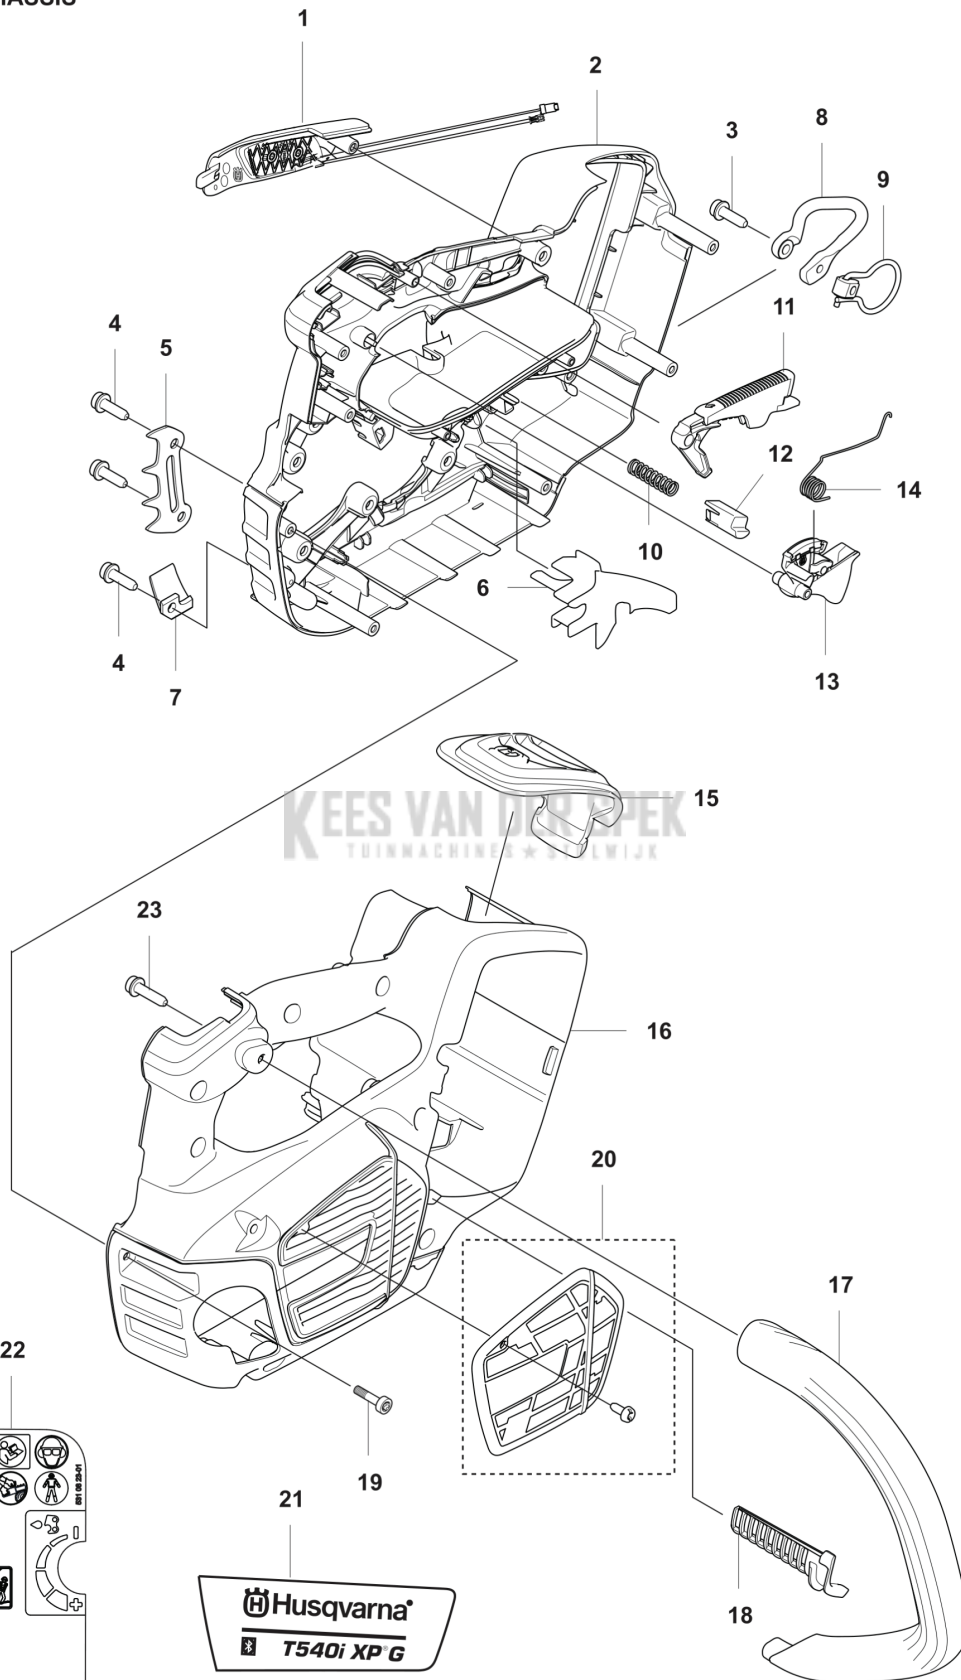

A T540iXPG
CHASSIS

KEES VAN DER PEK
TUINMACHINES + TOEWIJK

Husqvarna AB, SE-50182 Huskvarna, SWEDEN

REF.	OMSCHRIJVING	OPMERKING	KIT
1	536381501	HANDGREEPINZETSTUK	1
2	593048302	CHASSIS	1
3	522847901	SCHROEF ITXSCFM	1
4	573925801	SCREW ITXSCFT	3
5	577286601	SPIKE	1
6	593849501	LUCHTLEIDING	1
7	505288501	KETTINGVANGER	1
8	576381301	LUS	1
9	580860002	LUS	1
10	585480001	VEER	1
11	589273901	GASVERGREDELING	1
12	577996601	DRUKKNOP	1
13	595307001	THROTTLE CONTROL ASSY	1
14	593064201	VEER	1
15	593049001	DEKSEL	1
16	593048403	CHASSIS	1
17	593048501	VOORSTE BEUGEL	1
18	594035701	LUCHTINLAAT	1
19	580292901	SCREW ITXSCT	10
20	597682701	DEKSELSET	1
21	597020204	STICKER	1
22	531082301	PLAATJE	1
23	573925804	SCREW ITXSCFT	2