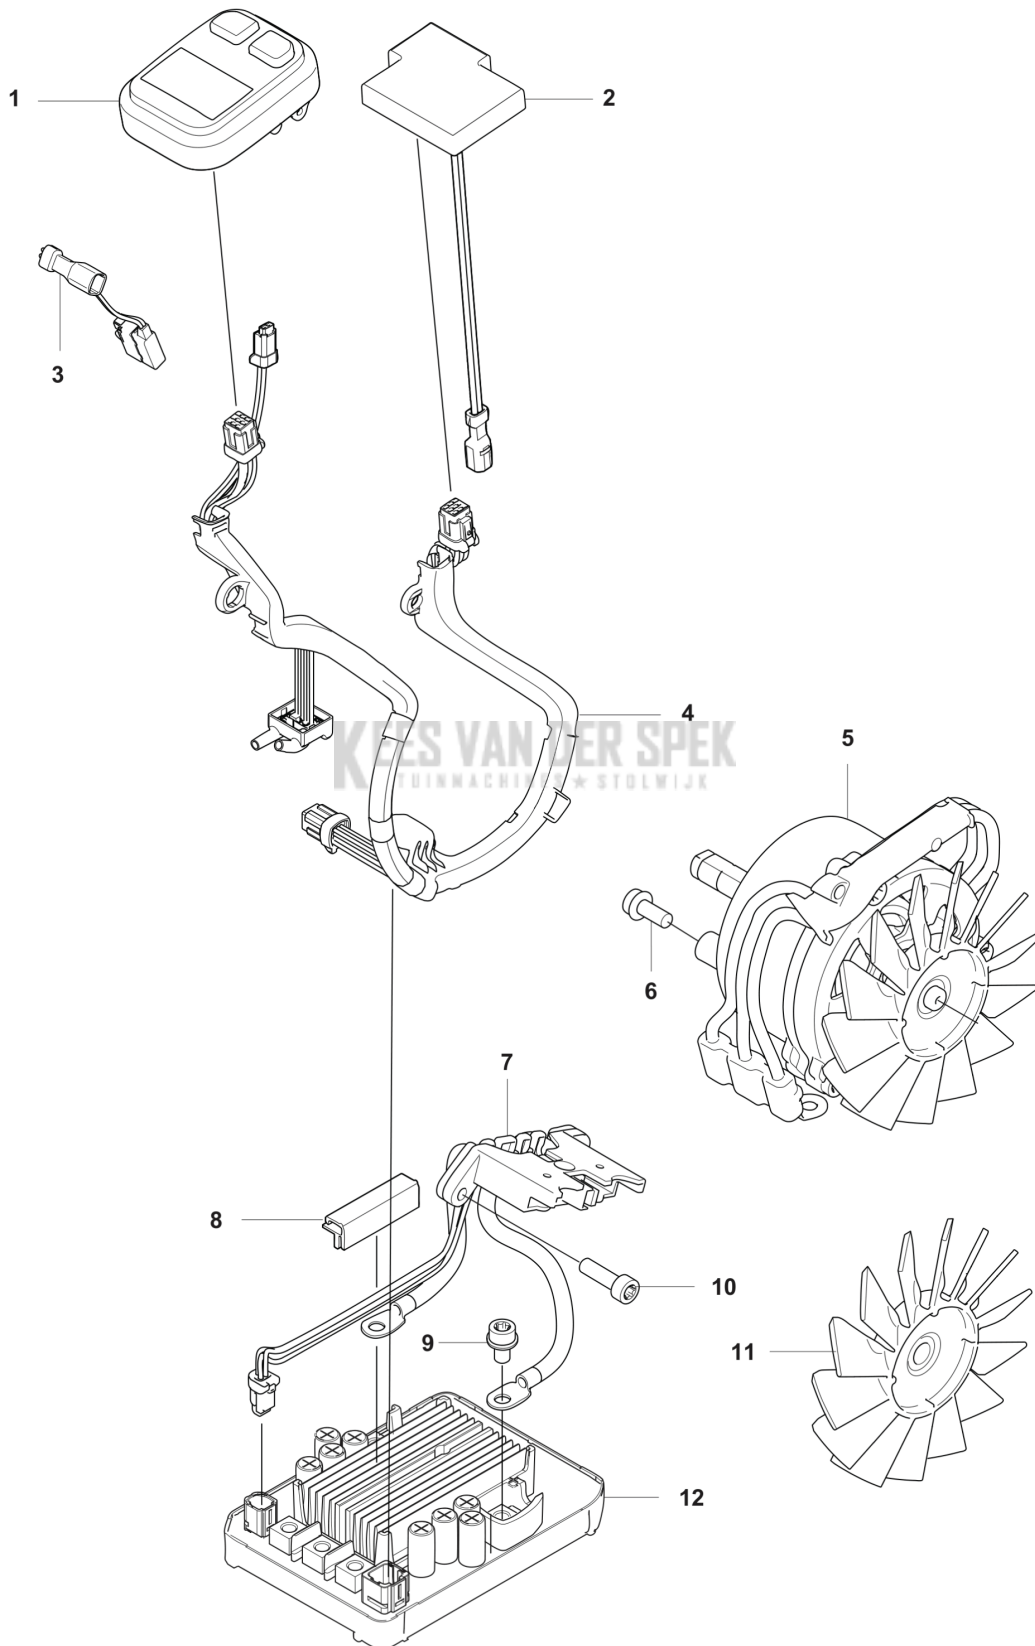

D T540iXPG
ELECTRIC

REF.	OMSCHRIJVING	OPMERKING	KIT
1	529867401	CONTROLE PANEEL	1
2	529637801	BESTURINGSEENHEID	1
3	593954101	MICRO SCHAKELAAR	1
4	596786001	BEKABELING COMPL.	1
5	598402301	MOTOR COMPL.	1
6	525755105	SCHROEF ITXSCFM	3
7	593083801	BEKABELING COMPL.	1
8	599274801	BEVESTIGING	1
9	525755107	SCHROEF ITXSCFM	5
10	580292901	SCREW ITXSCT	2
11	593782601	VENTILATOR	1
12	546953701	BESTURINGSEENHEID	1