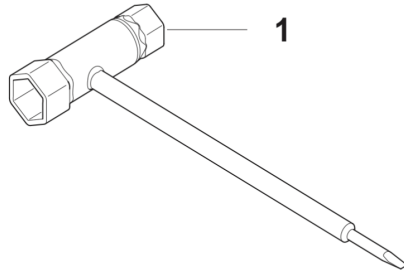

E T540iXPG
ACCESSORIES

REF.	OMSCHRIJVING	OPMERKING	KIT
1	501691701 COMBINATIESLEUTEL		1
2	597682701 DEKSELSET		1

KEES VAN DER SPEK
TUINMACHINES ★ STOLWIJK