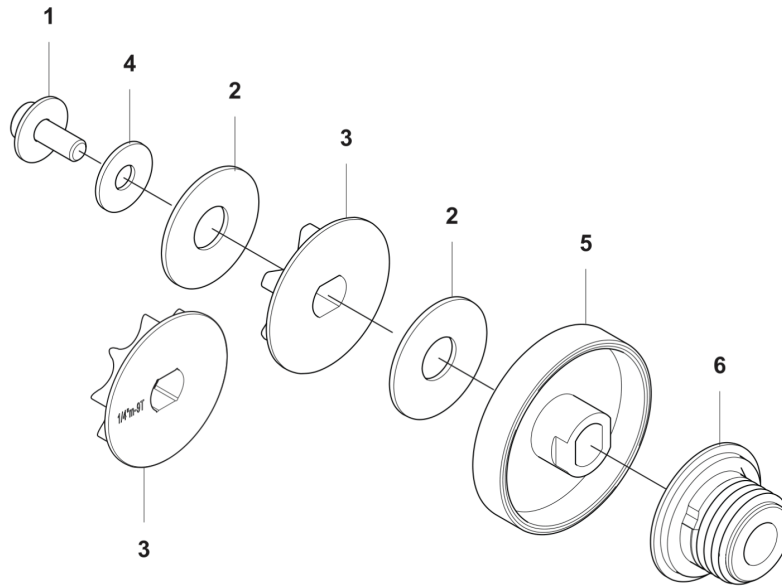

B T540iXPG
CLUTCH