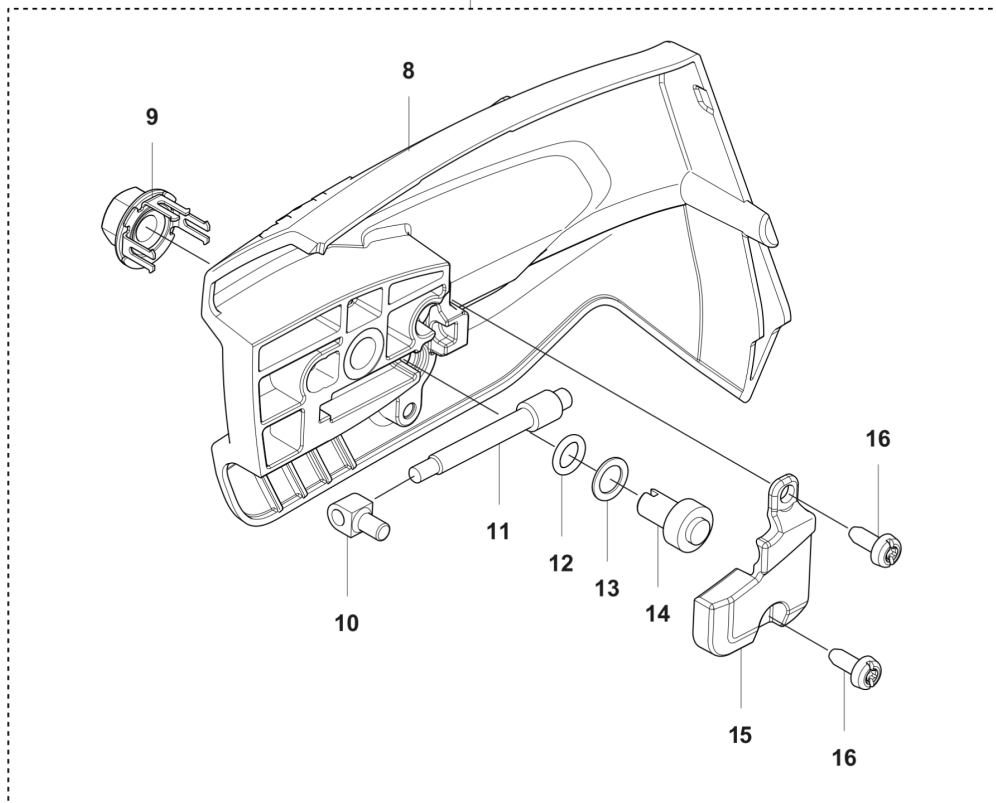

C T540iXPG
CHAIN BRAKE

REF.	OMSCHRIJVING	OPMERKING	KIT
1	526221801	SCREW CITXPANT	4
2	593641601	DEKSEL	1
3	595026101	REMVEER	1
4	596302401	RING	1
5	599231901	KNIEGEWRIGHT COMPL.	1
6	585590301	REMBAND	1
7	596272401	CHASSIS ASSY	1
8	573925801	SCREW ITXSCFT	7
9	725532555	SCHROEF IHSCM	1
10	593722302	AANDRIUFSTANG	1
11	596302401	RING	2
12	505201201	VERGRENDELING	1
13	599976801	OLIESLANG	1
14	503967501	OLIELOOD	1
15	503436501	POSITIEVEER	1
16	537210701	VEERGELEIDING	1
17	531344901	OLIETANK	1
18	593191801	HANDBESCHERMING	1
19	593191902	HANDBESCHERMING	1
20	580284201	SCREW	1
21	544180103	OLIEPOMP COMPL.	1
22	522620003	TANKDEKSEL COMPL.	1
23	589241101	PAKKING	1
24	599976901	OLIESLANG	1

E T540iXPG
ACCESSORIES

REF.	OMSCHRIJVING	OPMERKING	KIT
1	501691701 COMBINATIESLEUTEL		1
2	597682701 DEKSELSET		1

KEES VAN DER SPEK
TUINMACHINES ★ STOLWIJK

B T540iXPG
CLUTCH

KEES VAN DER SPEK
TUINMACHINES * STOLWIJK

REF.	OMSCHRIJVING	OPMERKING	KIT
1	525755105	SCHROEF ITXSCFM	1
2	597670101	SCHIJF VEER	2
3	594035201	KETTINGANDWIEL	.325" mini - 7T
3	579534501	KETTINGANDWIEL	1/4" - 8T
4	503230035	RING	1
5	593684401	REMTROMMEL	1
6	593784801	POMP RONDEL	1
7	593052002	KOPPELINGSKAP COMPL.	1
8	593051702	KOPPELINGSKAP	1
9	505197301	MOER	1
10	588850301	PEN	1
11	537397001	WORMSCHROEF	1
12	740480702	O-RING	2
13	503230063	RING	1
14	599724101	WORMWIEL	1
15	505214501	DEKSEL	1
16	526221801	SCREW CITXPANT	2