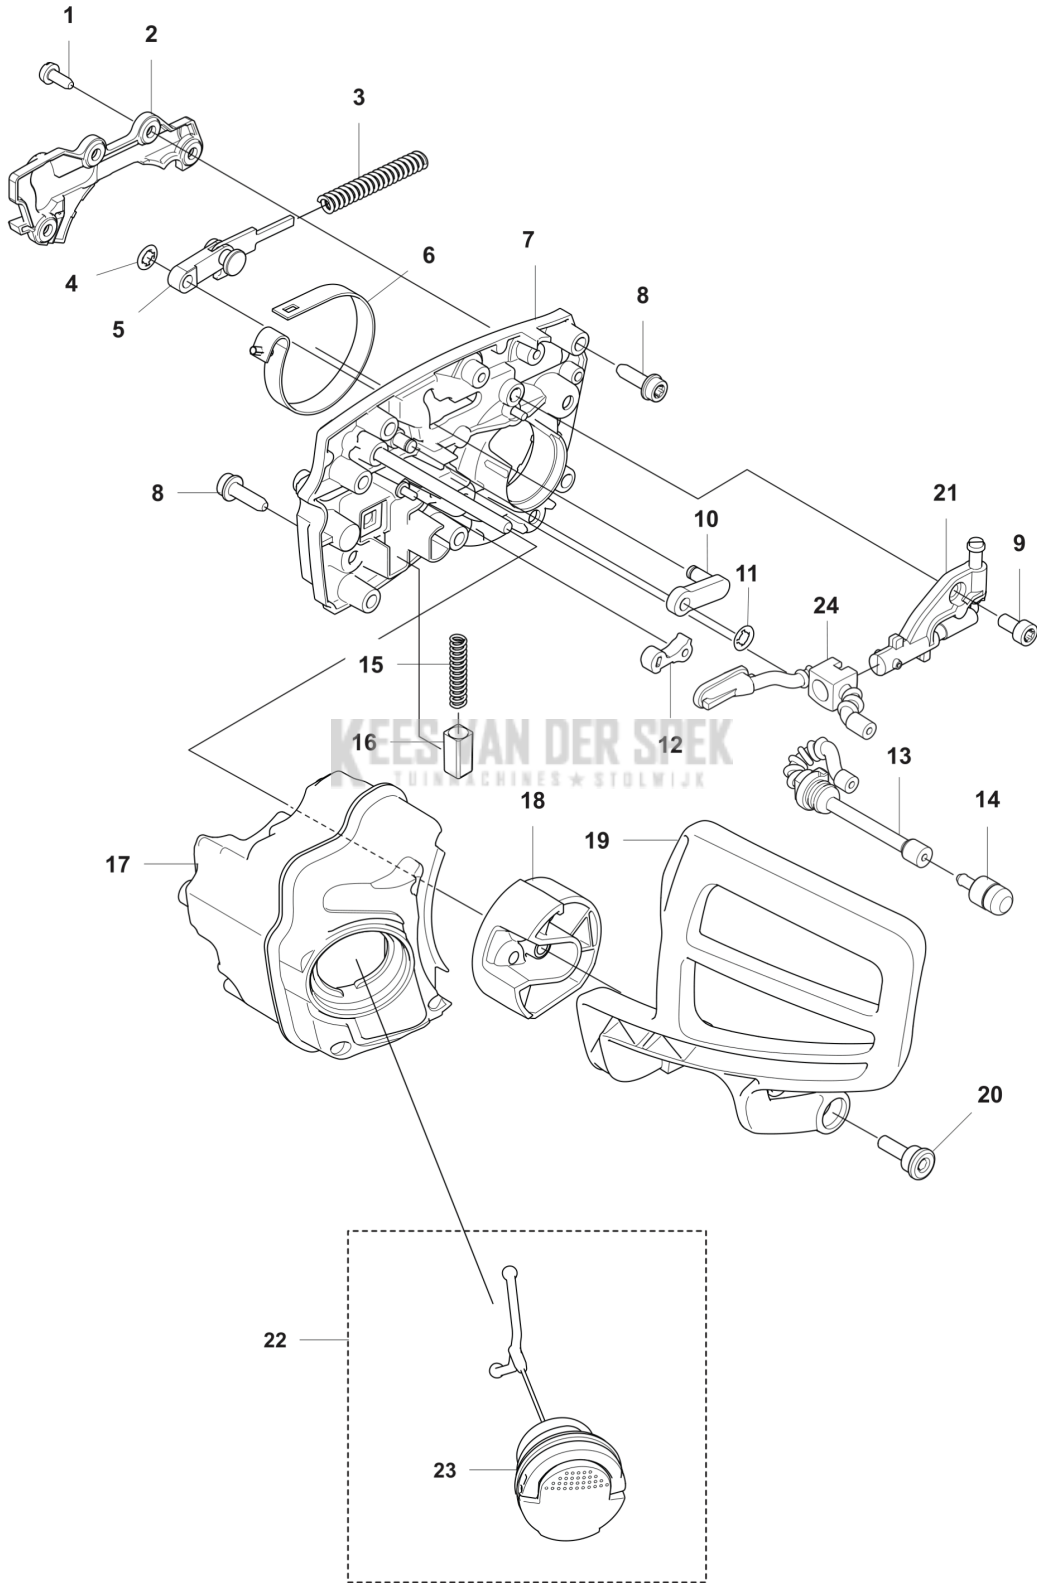

CATALOGUS MET RESERVEONDERDELEN
: HUSQVARNA T540I XP® G

Lijst van reserve-onderdelen

LIJST VAN RESERVE-ONDERDELEN

A T540iXPG
CHASSIS

KEES VAN DER PEK
TUINMACHINES + TOEWIJK

Husqvarna AB, SE-50182 Huskvarna, SWEDEN

REF.	OMSCHRIJVING	OPMERKING	KIT
1	536381501	HANDGREEPINZETSTUK	1
2	593048302	CHASSIS	1
3	522847901	SCHROEF ITXSCFM	1
4	573925801	SCREW ITXSCFT	3
5	577286601	SPIKE	1
6	593849501	LUCHTLEIDING	1
7	505288501	KETTINGVANGER	1
8	576381301	LUS	1
9	580860002	LUS	1
10	585480001	VEER	1
11	589273901	GASVERGREDELING	1
12	577996601	DRUKKNOP	1
13	595307001	THROTTLE CONTROL ASSY	1
14	593064201	VEER	1
15	593049001	DEKSEL	1
16	593048403	CHASSIS	1
17	593048501	VOORSTE BEUGEL	1
18	594035701	LUCHTINLAAT	1
19	580292901	SCREW ITXSCT	10
20	597682701	DEKSELSET	1
21	597020204	STICKER	1
22	531082301	PLAATJE	1
23	573925804	SCREW ITXSCFT	2

C T540iXPG
CHAIN BRAKE

REF.	OMSCHRIJVING	OPMERKING	KIT
1	526221801	SCREW CITXPANT	4
2	593641601	DEKSEL	1
3	595026101	REMVEER	1
4	596302401	RING	1
5	599231901	KNIEGEWRIGHT COMPL.	1
6	585590301	REMBAND	1
7	596272401	CHASSIS ASSY	1
8	573925801	SCREW ITXSCFT	7
9	725532555	SCHROEF IHSCM	1
10	593722302	AANDRIUFSTANG	1
11	596302401	RING	2
12	505201201	VERGRENDELING	1
13	599976801	OLIESLANG	1
14	503967501	OLIELOOD	1
15	503436501	POSITIEVEER	1
16	537210701	VEERGELEIDING	1
17	531344901	OLIETANK	1
18	593191801	HANDBESCHERMING	1
19	593191902	HANDBESCHERMING	1
20	580284201	SCREW	1
21	544180103	OLIEPOMP COMPL.	1
22	522620003	TANKDEKSEL COMPL.	1
23	589241101	PAKKING	1
24	599976901	OLIESLANG	1