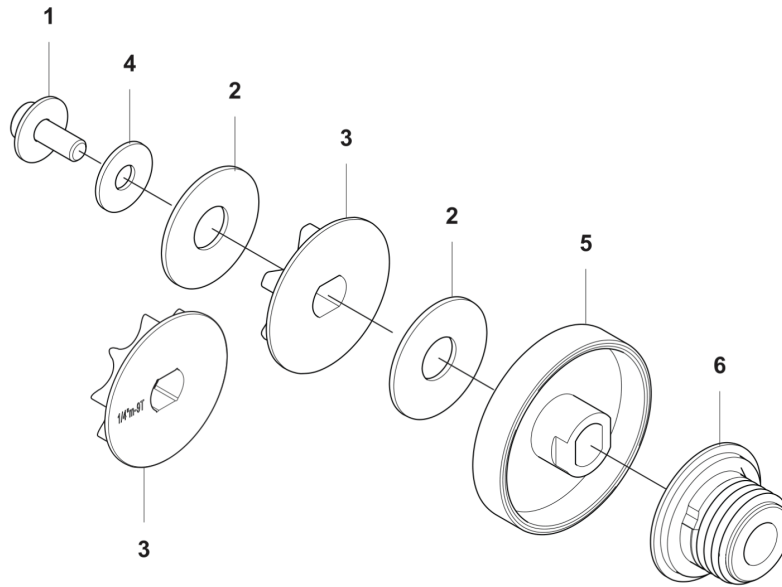

**C** T540iXPG  
CHAIN BRAKE

REF.	OMSCHRIJVING	OPMERKING	KIT
1	526221801	SCREW CITXPANT	4
2	593641601	DEKSEL	1
3	595026101	REMVEER	1
4	596302401	RING	1
5	599231901	KNIEGEWRIGHT COMPL.	1
6	585590301	REMBAND	1
7	596272401	CHASSIS ASSY	1
8	573925801	SCREW ITXSCFT	7
9	725532555	SCHROEF IHSCM	1
10	593722302	AANDRIUFSTANG	1
11	596302401	RING	2
12	505201201	VERGRENDELING	1
13	599976801	OLIESLANG	1
14	503967501	OLIELOOD	1
15	503436501	POSITIEVEER	1
16	537210701	VEERGELEIDING	1
17	531344901	OLIETANK	1
18	593191801	HANDBESCHERMING	1
19	593191902	HANDBESCHERMING	1
20	580284201	SCREW	1
21	544180103	OLIEPOMP COMPL.	1
22	522620003	TANKDEKSEL COMPL.	1
23	589241101	PAKKING	1
24	599976901	OLIESLANG	1

**E** T540iXPG  
ACCESSORIES

---

REF.	OMSCHRIJVING	OPMERKING	KIT
1	501691701 COMBINATIESLEUTEL		1
2	597682701 DEKSELSET		1

**KEES VAN DER SPEK**  
TUINMACHINES ★ STOLWIJK

**B** T540iXPG  
CLUTCH

**KEES VAN DER SPEK**  
TUINMACHINES \* STOLWIJK

REF.	OMSCHRIJVING	OPMERKING	KIT
1	525755105	SCHROEF ITXSCFM	1
2	597670101	SCHIJF VEER	2
3	594035201	KETTINGANDWIEL	.325" mini - 7T
3	579534501	KETTINGANDWIEL	1/4" - 8T
4	503230035	RING	1
5	593684401	REMTROMMEL	1
6	593784801	POMP RONDEL	1
7	593052002	KOPPELINGSKAP COMPL.	1
8	593051702	KOPPELINGSKAP	1
9	505197301	MOER	1
10	588850301	PEN	1
11	537397001	WORMSCHROEF	1
12	740480702	O-RING	2
13	503230063	RING	1
14	599724101	WORMWIEL	1
15	505214501	DEKSEL	1
16	526221801	SCREW CITXPANT	2