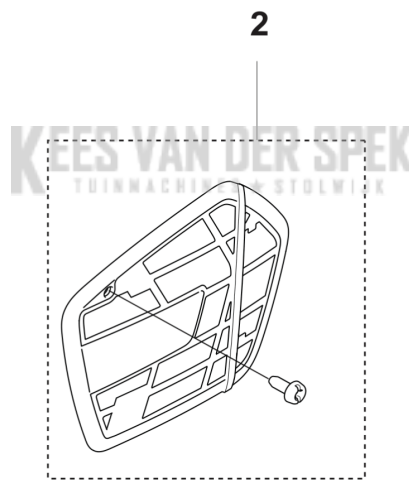

E T540iXPG
ACCESSORIES

REF.	OMSCHRIJVING	OPMERKING	KIT
1	501691701 COMBINATIESLEUTEL		1
2	597682701 DEKSELSET		1

KEES VAN DER SPEK
TUINMACHINES ★ STOLWIJK