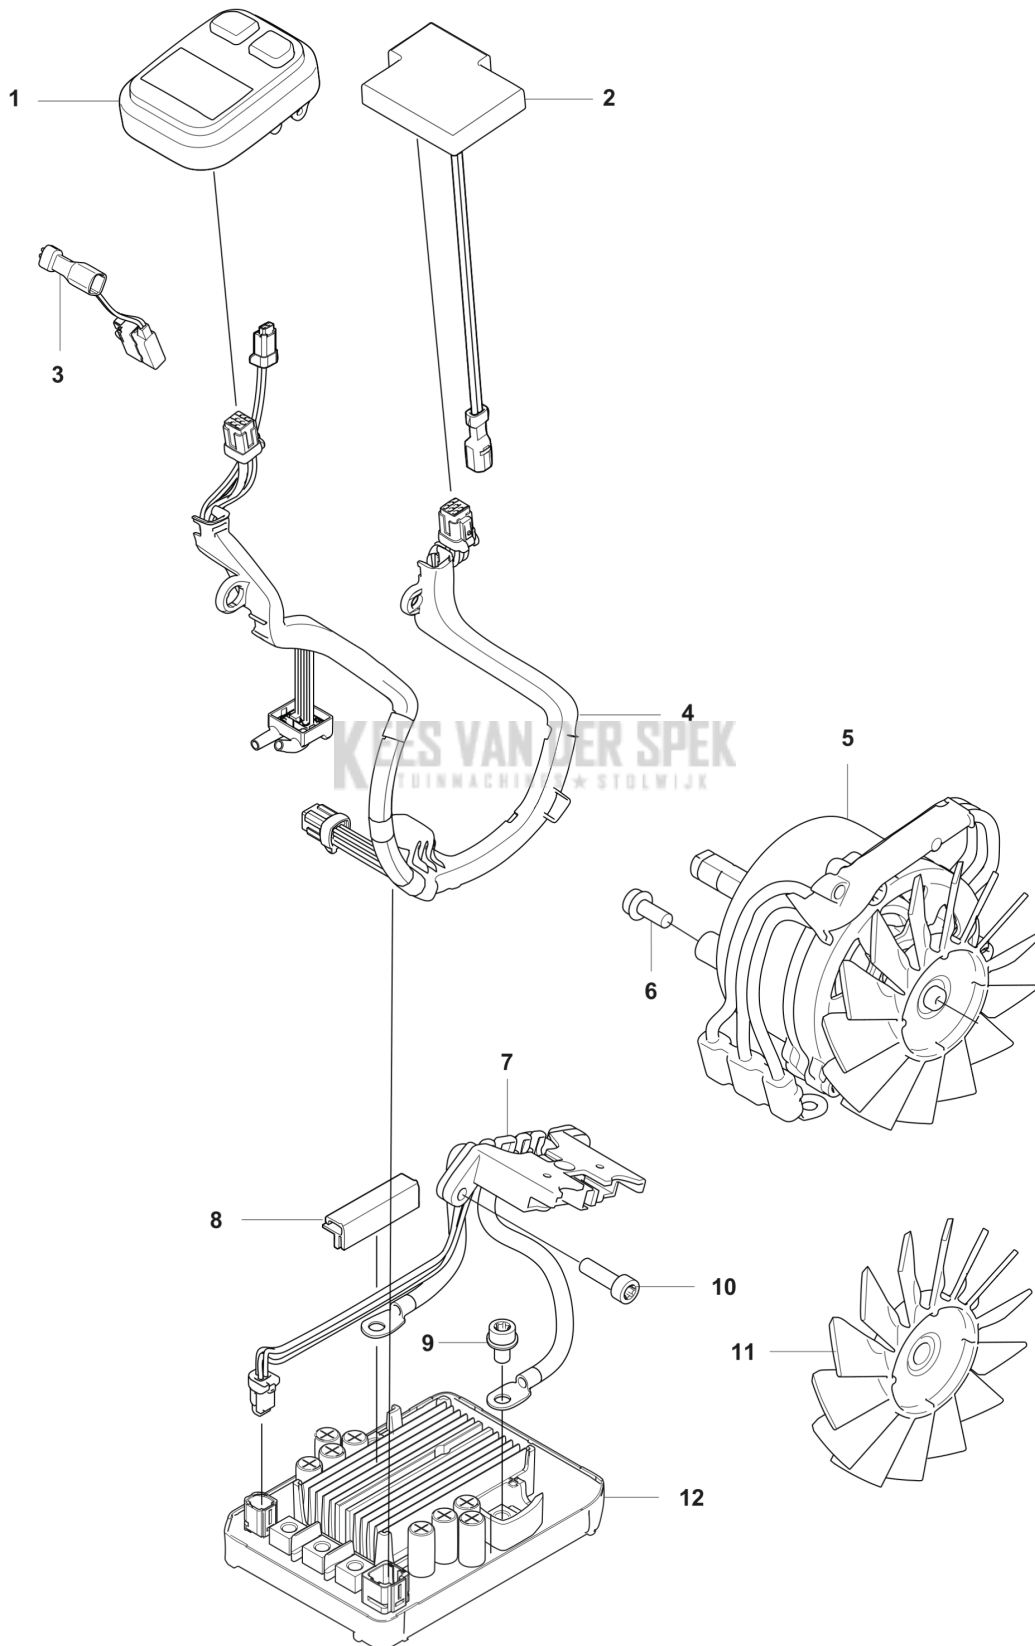

# LIJST VAN RESERVE-ONDERDELEN

**A** T540iXPG  
CHASSIS

KEES VAN DER PEK  
TUINMACHINES + TOEWIJK

Husqvarna AB, SE-50182 Huskvarna, SWEDEN

REF.	OMSCHRIJVING	OPMERKING	KIT
1	536381501	HANDGREEPINZETSTUK	1
2	593048302	CHASSIS	1
3	522847901	SCHROEF ITXSCFM	1
4	573925801	SCREW ITXSCFT	3
5	577286601	SPIKE	1
6	593849501	LUCHTLEIDING	1
7	505288501	KETTINGVANGER	1
8	576381301	LUS	1
9	580860002	LUS	1
10	585480001	VEER	1
11	589273901	GASVERGREDELING	1
12	577996601	DRUKKNOP	1
13	595307001	THROTTLE CONTROL ASSY	1
14	593064201	VEER	1
15	593049001	DEKSEL	1
16	593048403	CHASSIS	1
17	593048501	VOORSTE BEUGEL	1
18	594035701	LUCHTINLAAT	1
19	580292901	SCREW ITXSCT	10
20	597682701	DEKSELSET	1
21	597020204	STICKER	1
22	531082301	PLAATJE	1
23	573925804	SCREW ITXSCFT	2

**C** T540iXPG  
CHAIN BRAKE

REF.	OMSCHRIJVING	OPMERKING	KIT
1	526221801	SCREW CITXPANT	4
2	593641601	DEKSEL	1
3	595026101	REMVEER	1
4	596302401	RING	1
5	599231901	KNIEGEWRIGHT COMPL.	1
6	585590301	REMBAND	1
7	596272401	CHASSIS ASSY	1
8	573925801	SCREW ITXSCFT	7
9	725532555	SCHROEF IHSCM	1
10	593722302	AANDRIUFSTANG	1
11	596302401	RING	2
12	505201201	VERGRENDELING	1
13	599976801	OLIESLANG	1
14	503967501	OLIELOOD	1
15	503436501	POSITIEVEER	1
16	537210701	VEERGELEIDING	1
17	531344901	OLIETANK	1
18	593191801	HANDBESCHERMING	1
19	593191902	HANDBESCHERMING	1
20	580284201	SCREW	1
21	544180103	OLIEPOMP COMPL.	1
22	522620003	TANKDEKSEL COMPL.	1
23	589241101	PAKKING	1
24	599976901	OLIESLANG	1

**D** T540iXPG  
ELECTRIC

---

REF.	OMSCHRIJVING	OPMERKING	KIT
1	529867401	CONTROLE PANEEL	1
2	529637801	BESTURINGSEENHEID	1
3	593954101	MICRO SCHAKELAAR	1
4	596786001	BEKABELING COMPL.	1
5	598402301	MOTOR COMPL.	1
6	525755105	SCHROEF ITXSCFM	3
7	593083801	BEKABELING COMPL.	1
8	599274801	BEVESTIGING	1
9	525755107	SCHROEF ITXSCFM	5
10	580292901	SCREW ITXSCT	2
11	593782601	VENTILATOR	1
12	546953701	BESTURINGSEENHEID	1