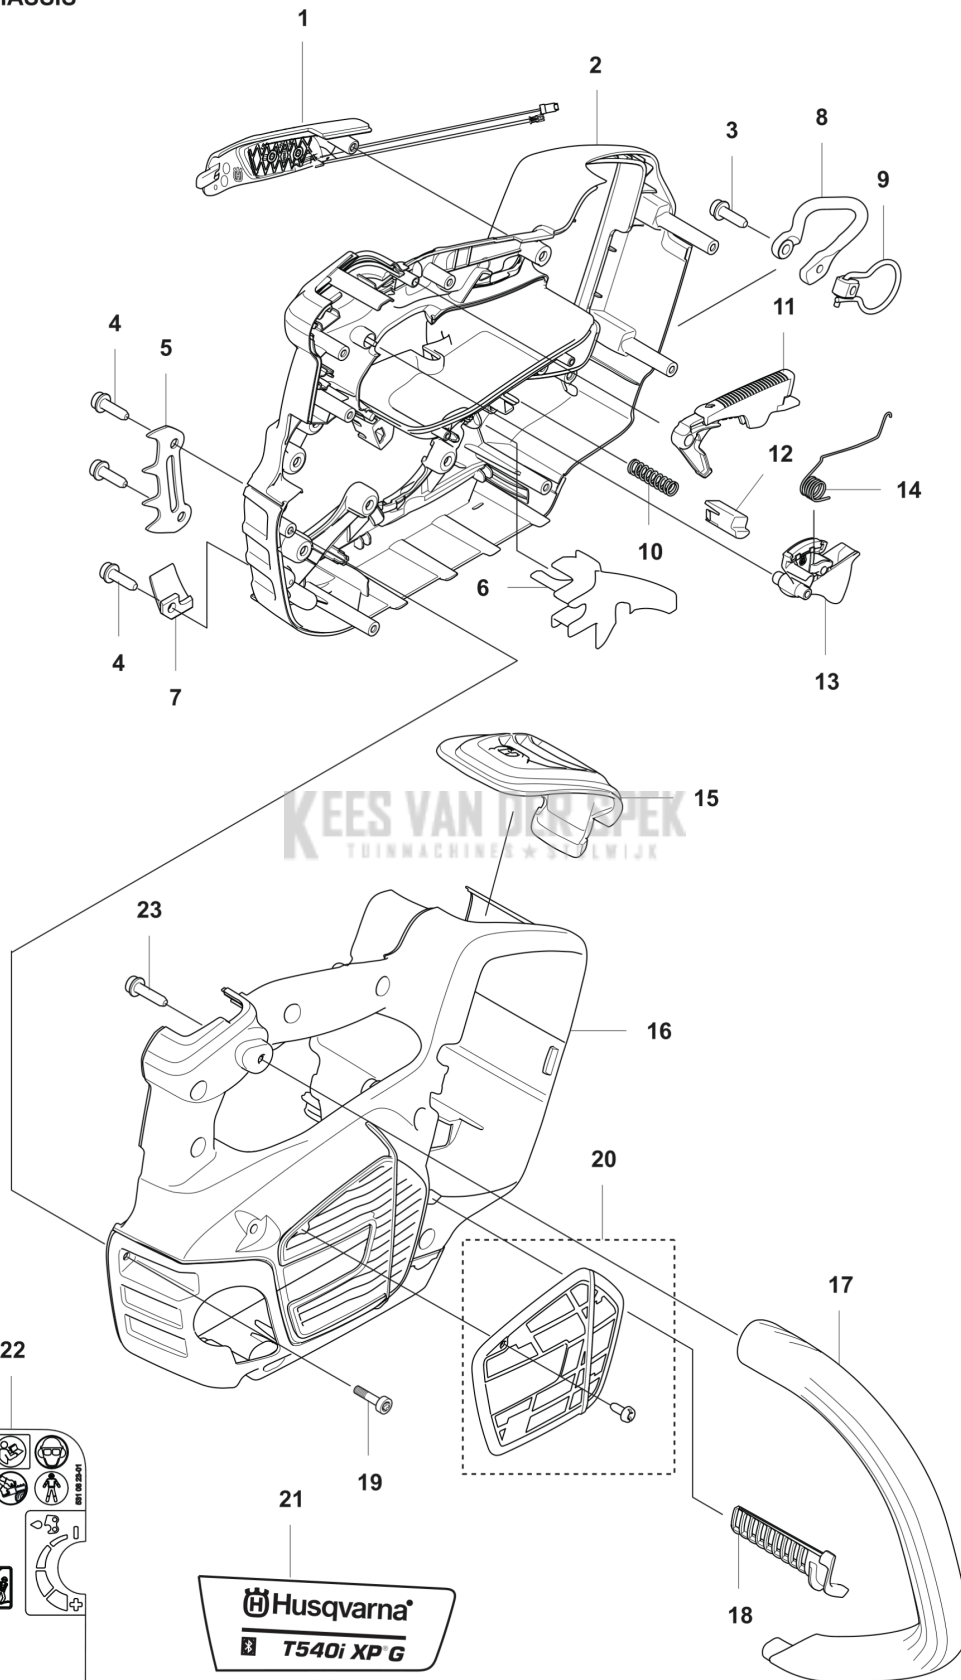

**CATALOGUS MET RESERVEONDERDELEN**  
**: HUSQVARNA T540I XP® G**

Lijst van reserve-onderdelen

---

# LIJST VAN RESERVE-ONDERDELEN

**A** T540iXPG  
CHASSIS

KEES VAN DER PEK  
TUINMACHINES + TOEWIJK

Husqvarna AB, SE-50182 Huskvarna, SWEDEN

REF.	OMSCHRIJVING	OPMERKING	KIT
1	536381501	HANDGREEPINZETSTUK	1
2	593048302	CHASSIS	1
3	522847901	SCHROEF ITXSCFM	1
4	573925801	SCREW ITXSCFT	3
5	577286601	SPIKE	1
6	593849501	LUCHTLEIDING	1
7	505288501	KETTINGVANGER	1
8	576381301	LUS	1
9	580860002	LUS	1
10	585480001	VEER	1
11	589273901	GASVERGREDELING	1
12	577996601	DRUKKNOP	1
13	595307001	THROTTLE CONTROL ASSY	1
14	593064201	VEER	1
15	593049001	DEKSEL	1
16	593048403	CHASSIS	1
17	593048501	VOORSTE BEUGEL	1
18	594035701	LUCHTINLAAT	1
19	580292901	SCREW ITXSCT	10
20	597682701	DEKSELSET	1
21	597020204	STICKER	1
22	531082301	PLAATJE	1
23	573925804	SCREW ITXSCFT	2

**C** T540iXPG  
CHAIN BRAKE

REF.	OMSCHRIJVING	OPMERKING	KIT
1	526221801	SCREW CITXPANT	4
2	593641601	DEKSEL	1
3	595026101	REMVEER	1
4	596302401	RING	1
5	599231901	KNIEGEWRIGHT COMPL.	1
6	585590301	REMBAND	1
7	596272401	CHASSIS ASSY	1
8	573925801	SCREW ITXSCFT	7
9	725532555	SCHROEF IHSCM	1
10	593722302	AANDRIUFSTANG	1
11	596302401	RING	2
12	505201201	VERGRENDELING	1
13	599976801	OLIESLANG	1
14	503967501	OLIELOOD	1
15	503436501	POSITIEVEER	1
16	537210701	VEERGELEIDING	1
17	531344901	OLIETANK	1
18	593191801	HANDBESCHERMING	1
19	593191902	HANDBESCHERMING	1
20	580284201	SCREW	1
21	544180103	OLIEPOMP COMPL.	1
22	522620003	TANKDEKSEL COMPL.	1
23	589241101	PAKKING	1
24	599976901	OLIESLANG	1