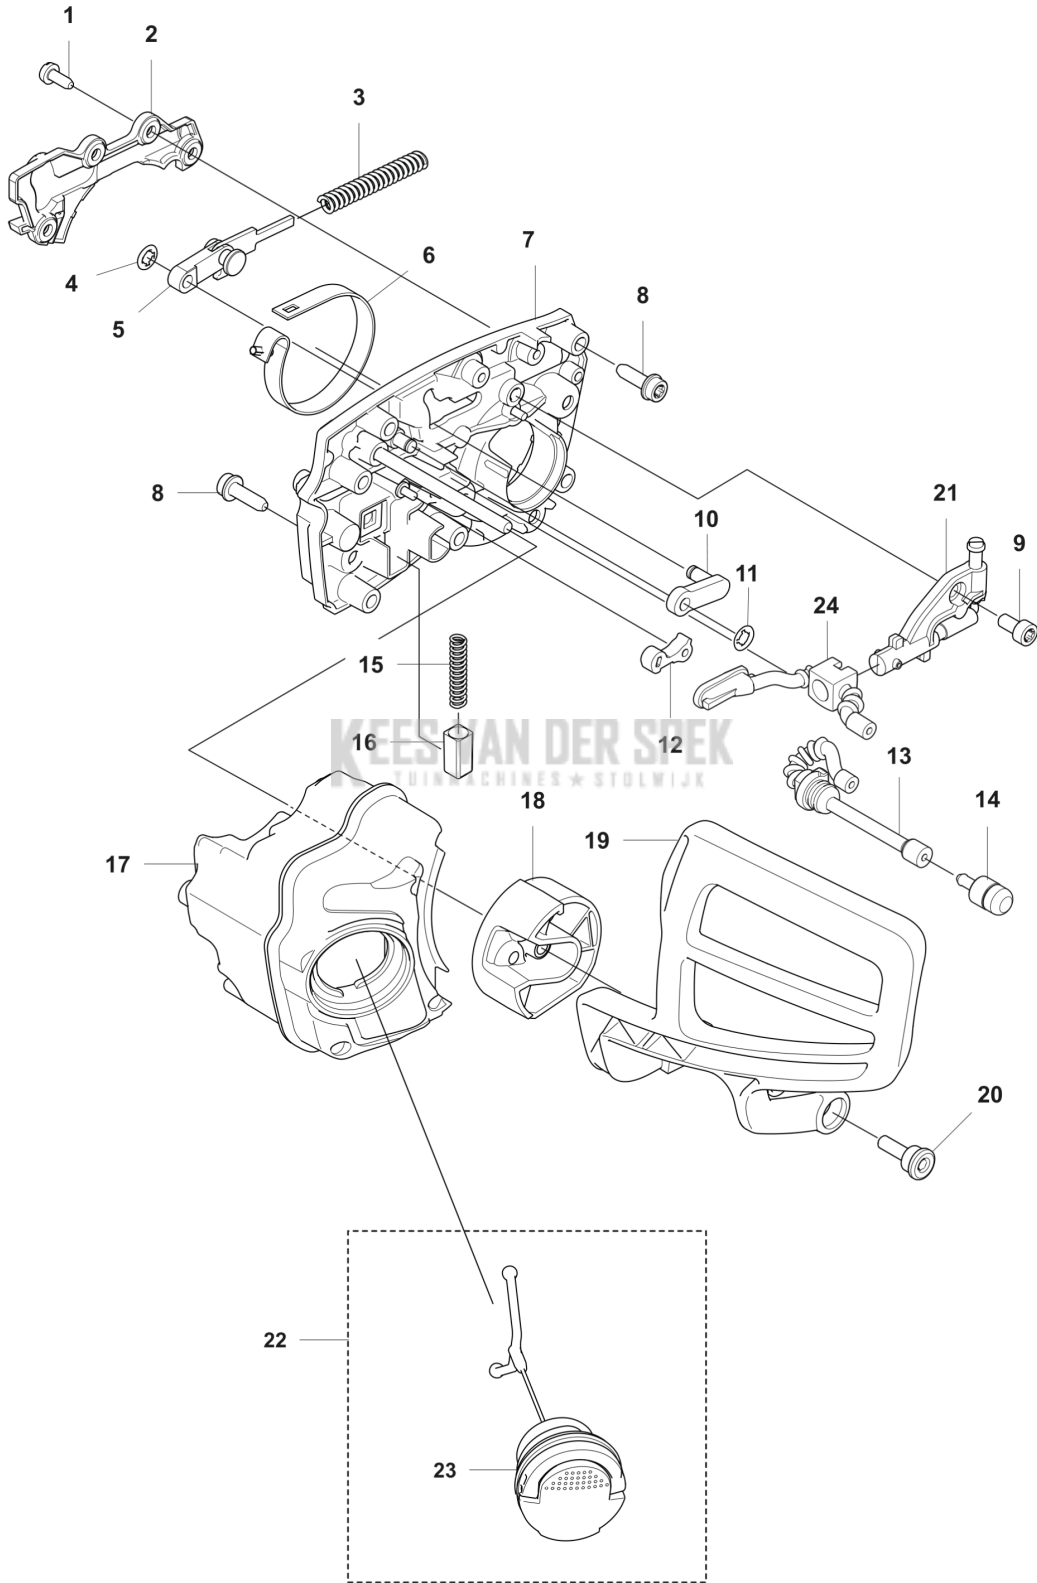

# LIJST VAN RESERVE-ONDERDELEN

**A** T540iXPG  
CHASSIS

KEES VAN DER PEK  
TUINMACHINES + TOEWIJK

Husqvarna AB, SE-50182 Huskvarna, SWEDEN

REF.	OMSCHRIJVING	OPMERKING	KIT
1	536381501	HANDGREEPINZETSTUK	1
2	593048302	CHASSIS	1
3	522847901	SCHROEF ITXSCFM	1
4	573925801	SCREW ITXSCFT	3
5	577286601	SPIKE	1
6	593849501	LUCHTLEIDING	1
7	505288501	KETTINGVANGER	1
8	576381301	LUS	1
9	580860002	LUS	1
10	585480001	VEER	1
11	589273901	GASVERGREDELING	1
12	577996601	DRUKKNOP	1
13	595307001	THROTTLE CONTROL ASSY	1
14	593064201	VEER	1
15	593049001	DEKSEL	1
16	593048403	CHASSIS	1
17	593048501	VOORSTE BEUGEL	1
18	594035701	LUCHTINLAAT	1
19	580292901	SCREW ITXSCT	10
20	597682701	DEKSELSET	1
21	597020204	STICKER	1
22	531082301	PLAATJE	1
23	573925804	SCREW ITXSCFT	2

**C** T540iXPG  
CHAIN BRAKE

REF.	OMSCHRIJVING	OPMERKING	KIT
1	526221801	SCREW CITXPANT	4
2	593641601	DEKSEL	1
3	595026101	REMVEER	1
4	596302401	RING	1
5	599231901	KNIEGEWRIGHT COMPL.	1
6	585590301	REMBAND	1
7	596272401	CHASSIS ASSY	1
8	573925801	SCREW ITXSCFT	7
9	725532555	SCHROEF IHSCM	1
10	593722302	AANDRIUFSTANG	1
11	596302401	RING	2
12	505201201	VERGRENDELING	1
13	599976801	OLIESLANG	1
14	503967501	OLIELOOD	1
15	503436501	POSITIEVEER	1
16	537210701	VEERGELEIDING	1
17	531344901	OLIETANK	1
18	593191801	HANDBESCHERMING	1
19	593191902	HANDBESCHERMING	1
20	580284201	SCREW	1
21	544180103	OLIEPOMP COMPL.	1
22	522620003	TANKDEKSEL COMPL.	1
23	589241101	PAKKING	1
24	599976901	OLIESLANG	1