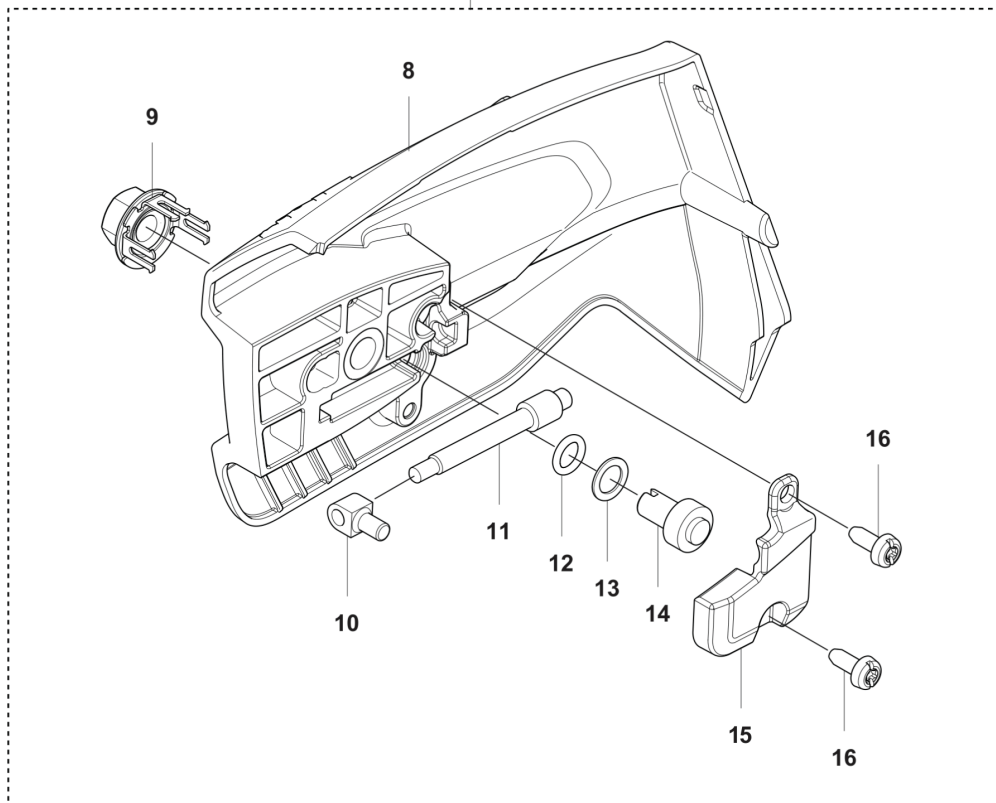

**C** T540iXPG  
CHAIN BRAKE

REF.	OMSCHRIJVING	OPMERKING	KIT
1	526221801	SCREW CITXPANT	4
2	593641601	DEKSEL	1
3	595026101	REMVEER	1
4	596302401	RING	1
5	599231901	KNIEGEWRIGHT COMPL.	1
6	585590301	REMBAND	1
7	596272401	CHASSIS ASSY	1
8	573925801	SCREW ITXSCFT	7
9	725532555	SCHROEF IHSCM	1
10	593722302	AANDRIUFSTANG	1
11	596302401	RING	2
12	505201201	VERGRENDELING	1
13	599976801	OLIESLANG	1
14	503967501	OLIELOOD	1
15	503436501	POSITIEVEER	1
16	537210701	VEERGELEIDING	1
17	531344901	OLIETANK	1
18	593191801	HANDBESCHERMING	1
19	593191902	HANDBESCHERMING	1
20	580284201	SCREW	1
21	544180103	OLIEPOMP COMPL.	1
22	522620003	TANKDEKSEL COMPL.	1
23	589241101	PAKKING	1
24	599976901	OLIESLANG	1

**E** T540iXPG  
ACCESSORIES

---

REF.	OMSCHRIJVING	OPMERKING	KIT
1	501691701 COMBINATIESLEUTEL		1
2	597682701 DEKSELSET		1

**KEES VAN DER SPEK**  
TUINMACHINES ★ STOLWIJK

**B** T540iXPG  
CLUTCH

**KEES VAN DER SPEK**  
TUINMACHINES \* STOLWIJK

REF.	OMSCHRIJVING	OPMERKING	KIT
1	525755105	SCHROEF ITXSCFM	1
2	597670101	SCHIJF VEER	2
3	594035201	KETTINGANDWIEL	.325" mini - 7T
3	579534501	KETTINGANDWIEL	1/4" - 8T
4	503230035	RING	1
5	593684401	REMTROMMEL	1
6	593784801	POMP RONDEL	1
7	593052002	KOPPELINGSKAP COMPL.	1
8	593051702	KOPPELINGSKAP	1
9	505197301	MOER	1
10	588850301	PEN	1
11	537397001	WORMSCHROEF	1
12	740480702	O-RING	2
13	503230063	RING	1
14	599724101	WORMWIEL	1
15	505214501	DEKSEL	1
16	526221801	SCREW CITXPANT	2