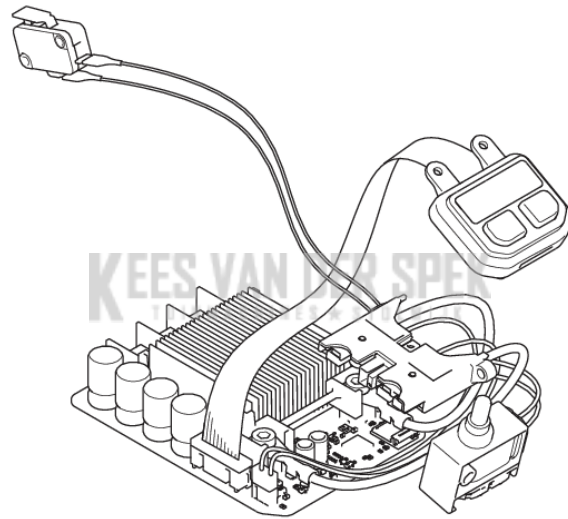

**CATALOGUS MET RESERVEONDERDELEN
: HUSQVARNA 240I ACCU KETTINGZAAG**

Lijst van reserve-onderdelen

LIJST VAN RESERVE-ONDERDELEN

KEES VAN DER SPEK

REF.	OMSCHRIJVING	OPMERKING	KIT
1	536050001 ELEKTRISCH SYSTEEM		1

KEES VAN DER SPEK
TUINMACHINES ★ STOLWIJK

F 240i
CLUTCH COVER

REF.	OMSCHRIJVING	OPMERKING	KIT
1	585819001	SCREW	2
2	535287501	DEKSEL	1
3	537397001	WORMSCHROEF	1
4	588850301	PEN	1
5	599724101	WORMWIEL	1
6	740480702	O-RING	1
7	503230063	RING	1
8	505197301	MOER	1
9	537648601	KOPPELING COMPL.	1
10	587465401	SLEUTEL	1