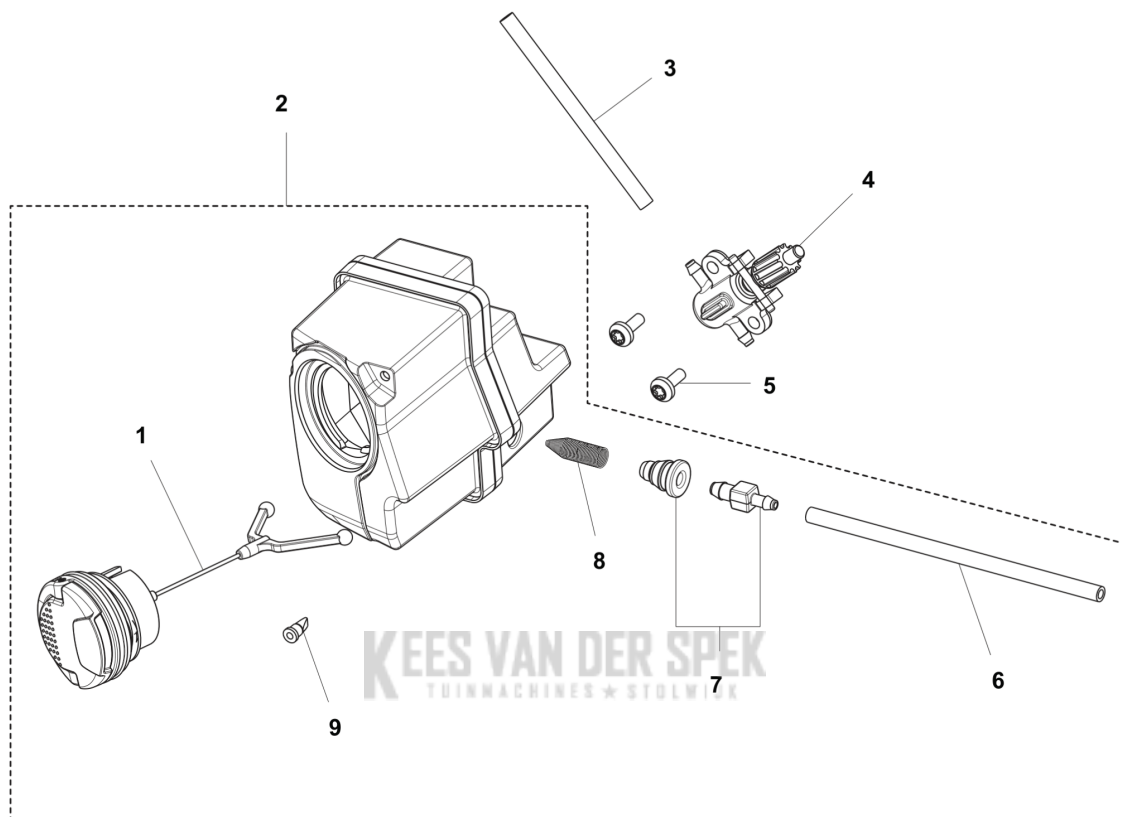

A 240i
OIL TANK

REF.	OMSCHRIJVING	OPMERKING	KIT
1	522620003 TANKDEKSEL COMPL.		1
2	538631001 TANK COMPL.		1
3	585566601 OLIESLANG		1
4	579043901 OLIEPOMP		1
5	586902901 SCREW		2
6	535670301 OLIESLANG		1
7	537648301 AFDICHTING		1
8	530056533 VIZIER		1
9	575484501 VALVE NIPPLE		1