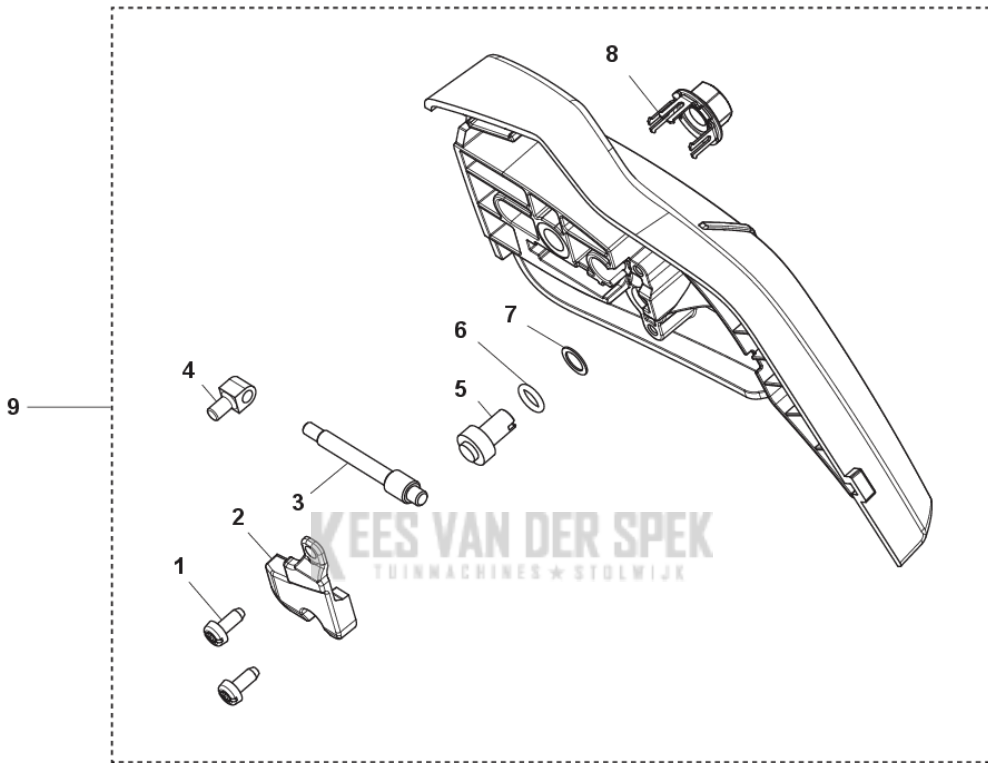

**CATALOGUS MET RESERVEONDERDELEN
: HUSQVARNA 240I ACCU KETTINGZAAG**

Lijst van reserve-onderdelen

LIJST VAN RESERVE-ONDERDELEN

KEES VAN DER SPEK

REF.	OMSCHRIJVING	OPMERKING	KIT
1	536050001 ELEKTRISCH SYSTEEM		1

KEES VAN DER SPEK
TUINMACHINES ★ STOLWIJK

F 240i
CLUTCH COVER

REF.	OMSCHRIJVING	OPMERKING	KIT
1	585819001	SCREW	2
2	535287501	DEKSEL	1
3	537397001	WORMSCHROEF	1
4	588850301	PEN	1
5	599724101	WORMWIEL	1
6	740480702	O-RING	1
7	503230063	RING	1
8	505197301	MOER	1
9	537648601	KOPPELING COMPL.	1
10	587465401	SLEUTEL	1