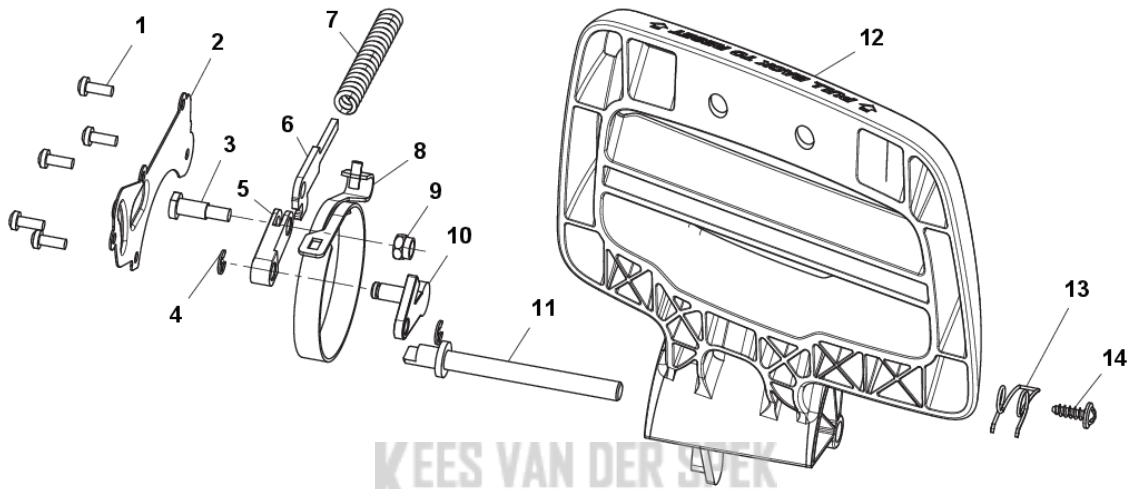

C 240i
CHAIN BRAKE

KEES VAN DER SPEK
TUINMACHINES * STOLWIJK

REF.	OMSCHRIJVING	OPMERKING	KIT
1	586903001 SCREW		5
2	536629001 DEKSEL		1
3	586902601 PENNEN		1
4	587377701 KLEM		2
5	585603501 PLAAT		1
6	585594401 PLAAT		1
7	585590501 REMVEER		1
8	536629101 BAND		1
9	586902701 MOER		1
10	582488701 AANDRIUFSTANG		1
11	585931901 AS		1
12	585581301 REM		1
13	587600101 VEER		1
14	575309802 SCREW		1