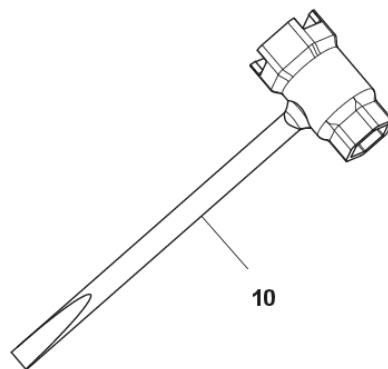

KEES VAN DER SPEK
TUINMACHINES ★ STOLWIJK

F 240i
CLUTCH COVER

REF.	OMSCHRIJVING	OPMERKING	KIT
1	585819001	SCREW	2
2	535287501	DEKSEL	1
3	537397001	WORMSCHROEF	1
4	588850301	PEN	1
5	599724101	WORMWIEL	1
6	740480702	O-RING	1
7	503230063	RING	1
8	505197301	MOER	1
9	537648601	KOPPELING COMPL.	1
10	587465401	SLEUTEL	1

C 240i
CHAIN BRAKE

KEES VAN DER SPEK
TUINMACHINES * STOLWIJK

REF.	OMSCHRIJVING	OPMERKING	KIT
1	586903001 SCREW		5
2	536629001 DEKSEL		1
3	586902601 PENNEN		1
4	587377701 KLEM		2
5	585603501 PLAAT		1
6	585594401 PLAAT		1
7	585590501 REMVEER		1
8	536629101 BAND		1
9	586902701 MOER		1
10	582488701 AANDRIUFSTANG		1
11	585931901 AS		1
12	585581301 REM		1
13	587600101 VEER		1
14	575309802 SCREW		1