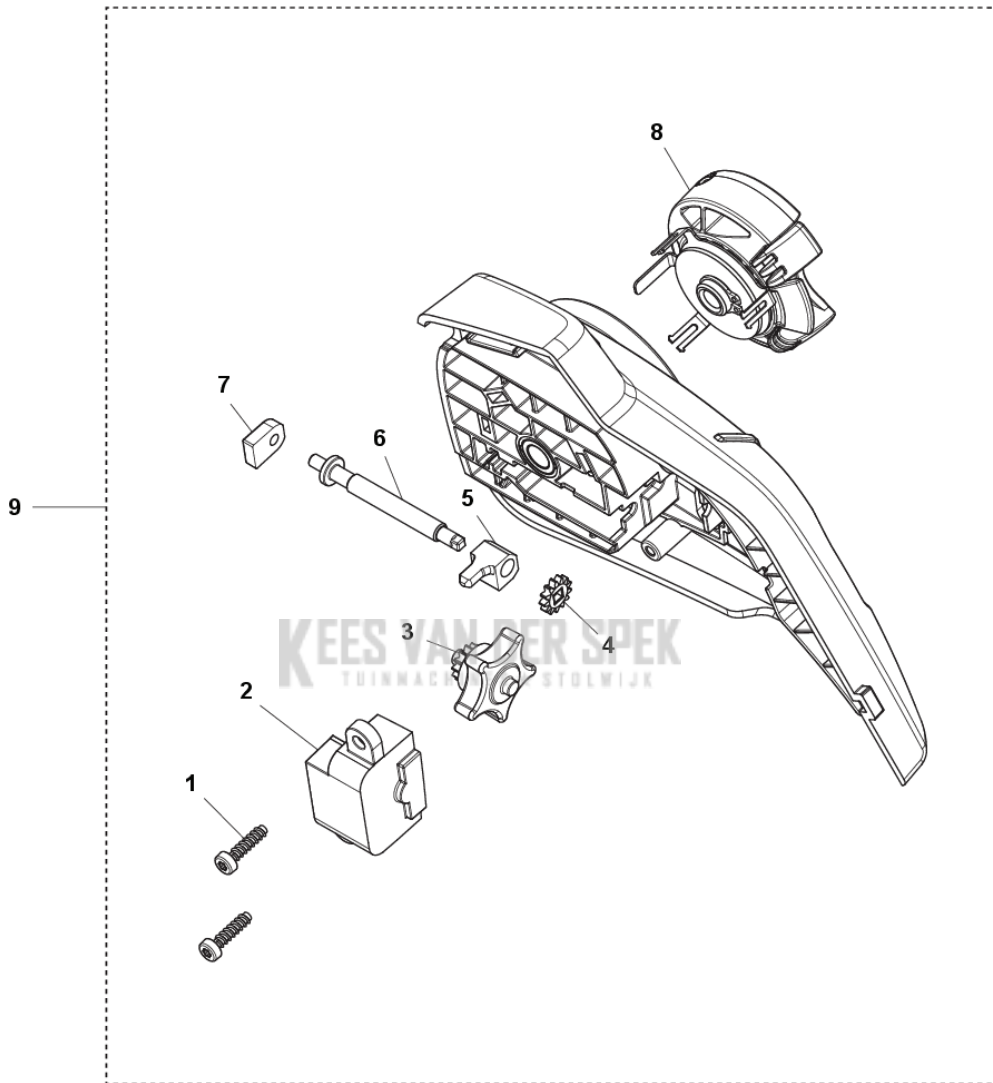

E 240i
CLUTCH COVER

REF.	OMSCHRIJVING	OPMERKING	KIT
1	585819001 SCREW		2
2	585593401 DEKSEL		1
3	578776501 KETTINGSPANNER		1
4	585593501 RONDSEL		1
5	585593701 PLAAT		1
6	585593901 AS		1
7	585594001 HULS		1
8	591471101 KNOP		1
9	537648501 KOPPELING COMPL.		1