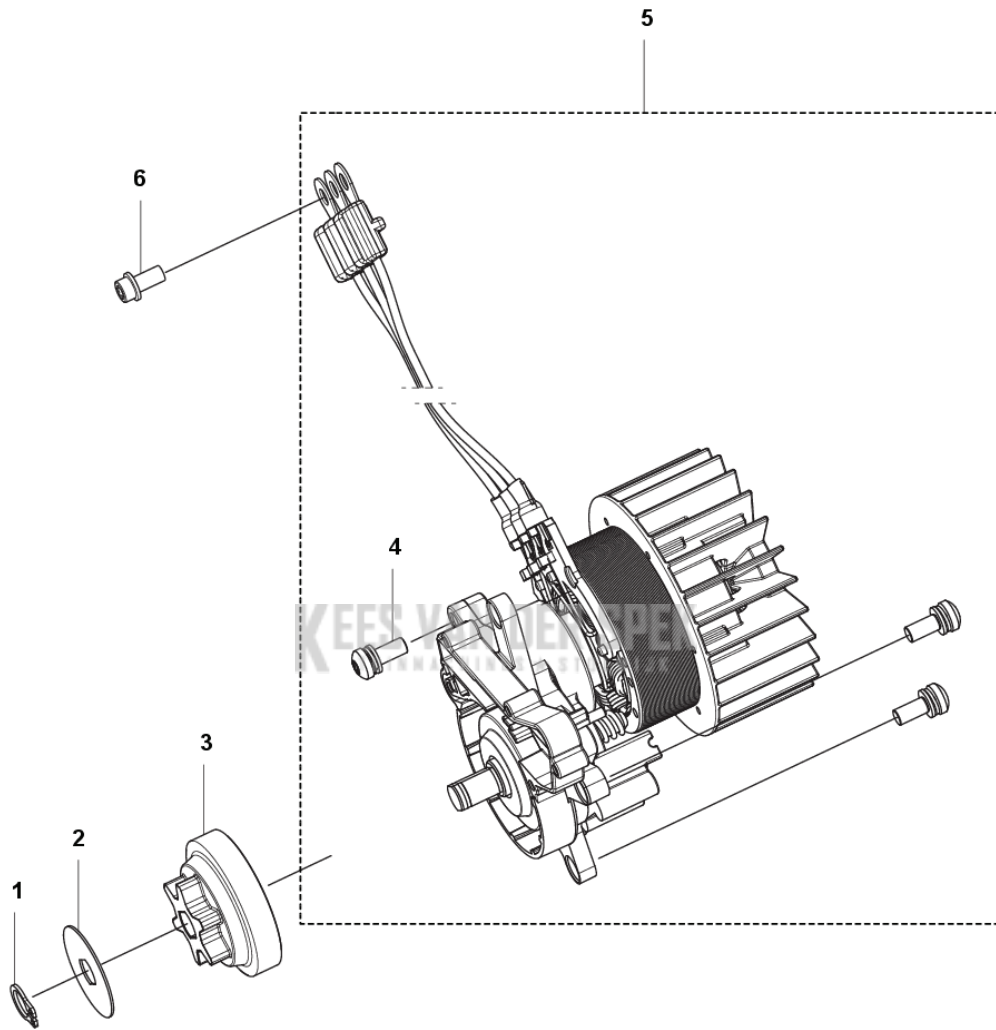

D 240i
DRIVE

REF.	OMSCHRIJVING	OPMERKING	KIT
1	574797701 BORG RING		1
2	585602001 RING		1
3	536914301 SPROCKET		1
4	586902802 SCREW		3
5	538631101 MEENEMER COMPL.		1
6	525755107 SCHROEF ITXSCFM		3