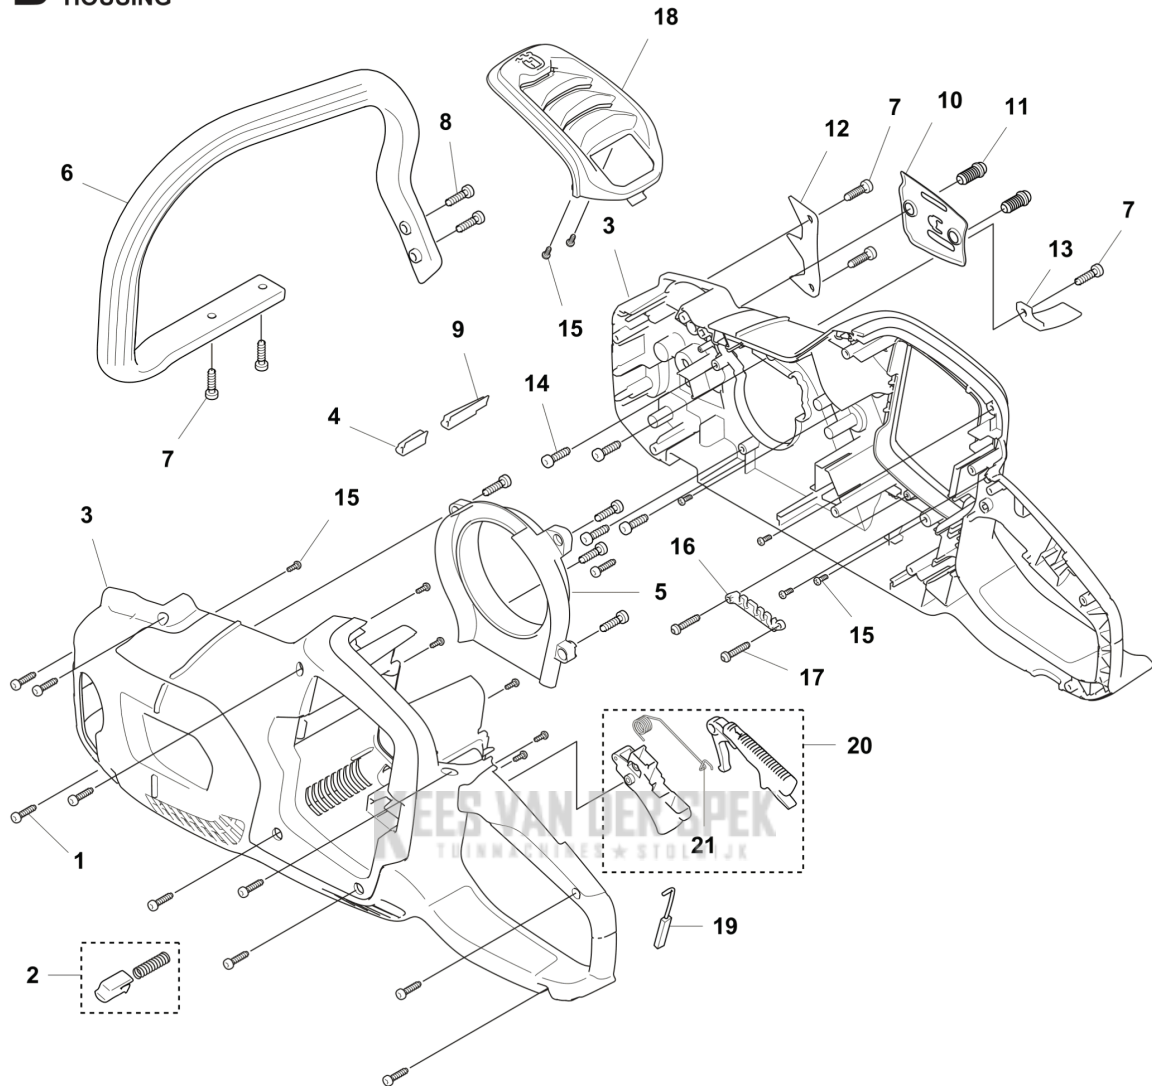

B 240i HOUSING

REF.	OMSCHRIJVING	OPMERKING	KIT
1	585819002	SCREW	9
2	536503301	VEERCASSETTE COMPL.	1
3	536663101	HUIS COMPL.	1
4	536629301	RUBBERPLUG	1
5	536577101	DEKSEL	1
6	536558101	VOORSTE BEUGEL	1
7	585592501	SCREW	5
8	585592502	SCREW	2
9	536629201	RUBBERPLUG	1
10	585602701	MOUNTING PLATE	1
11	587426601	SCREW	2
12	574225601	SPIKE	1
13	505288501	KETTINGVANGER	1
14	585819001	SCREW	8
15	535395201	SCREW KIT	12
16	536669801	BEVESTIGING	1
17	582712201	SCREW	2
18	536577001	DEKSEL	1
19	585589301	HEFBOOM	1
20	537664901	TREKKER	1
21	535671101	VEER	1
22	534232501	PLAATJE	1
23	534232503	PLAATJE	1
24	534232504	PLAATJE	1
25	534225601	PLAATJE	1
26	537511202	PLAATJE	1