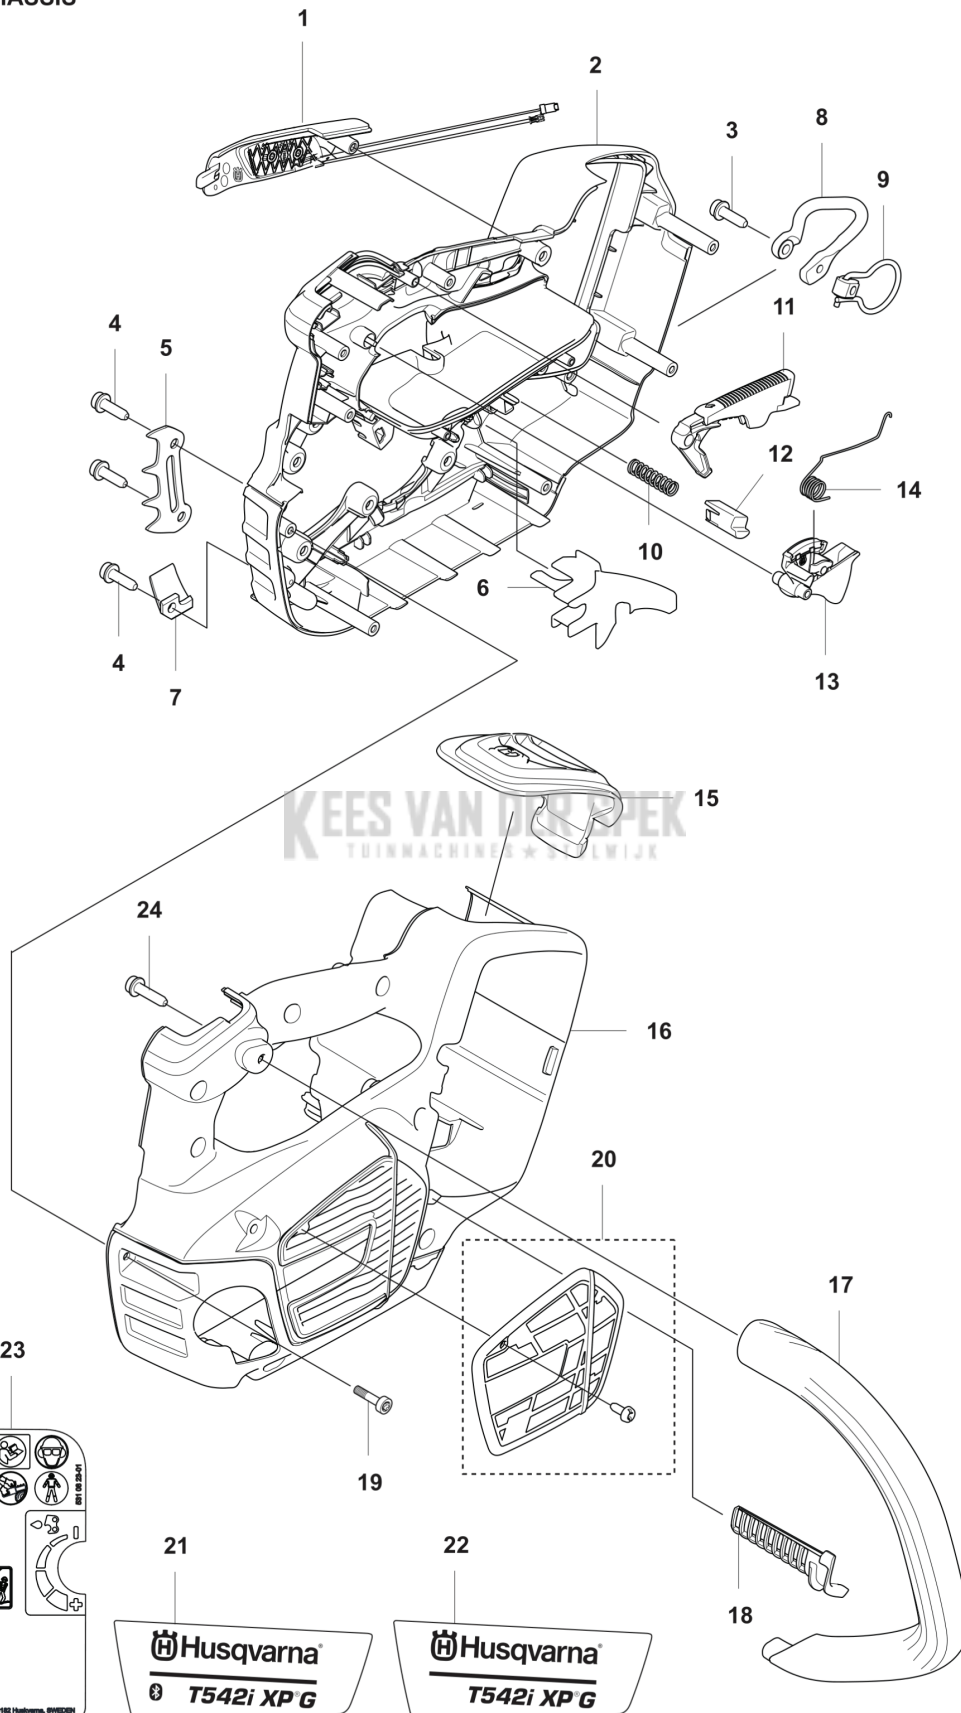

CATALOGUS MET RESERVEONDERDELEN
: HUSQVARNA T542I XP® G

Lijst van reserve-onderdelen

LIJST VAN RESERVE-ONDERDELEN

A T542iXPG
CHASSIS

REF.	OMSCHRIJVING	OPMERKING	KIT
1	536381501	HANDGREEPINZETSTUK	1
2	593048302	CHASSIS	1
3	522847901	SCHROEF ITXSCFM	1
4	573925801	SCREW ITXSCFT	3
5	577286601	SPIKE	1
6	593849501	LUCHTLEIDING	1
7	505288501	KETTINGVANGER	1
8	576381301	LUS	1
9	580860002	LUS	1
10	585480001	VEER	1
11	589273901	GASVERGREDELING	1
12	577996601	DRUKKNOP	1
13	595307001	THROTTLE CONTROL ASSY	1
14	593064201	VEER	1
15	593049001	DEKSEL	1
16	593048403	CHASSIS	1
17	593048501	VOORSTE BEUGEL	1
18	594035701	LUCHTINLAAT	1
19	580292901	SCREW ITXSCT	10
20	597682701	DEKSELSET	1
21	538837103	STICKER	1
22	538837104	STICKER	1
23	531082301	PLAATJE	1
24	573925804	SCREW ITXSCFT	2

B T542iXPG
CLUTCH

KEES VAN DER SPEK
TUINMACHINES * STUUR * JK

REF.	OMSCHRIJVING	OPMERKING	KIT
1	546444101	KOPPELING COMPL.	1
2	546249001	KOPPELINGSVEER	2
3	536999001	KOPPELINGSTROMMEL COMPL.	1
4	501457402	RINGTANDWIEL	1
5	536995301	NAALDLAGER	1
6	536977401	REMTROMMEL	1
7	536878701	POMP RONDEL	1
8	536885801	KOPPELINGSKAP COMPL.	1
9	505197301	MOER	1
10	536885901	KOPPELINGSKAP	1
11	588850301	PEN	1
12	537397001	WORMSCHROEF	1
13	740480702	O-RING	1
14	503230063	RING	1
15	599724101	WORMWIEL	1
16	536886001	DEKSEL	1
17	526221801	SCREW CITXPANT	2