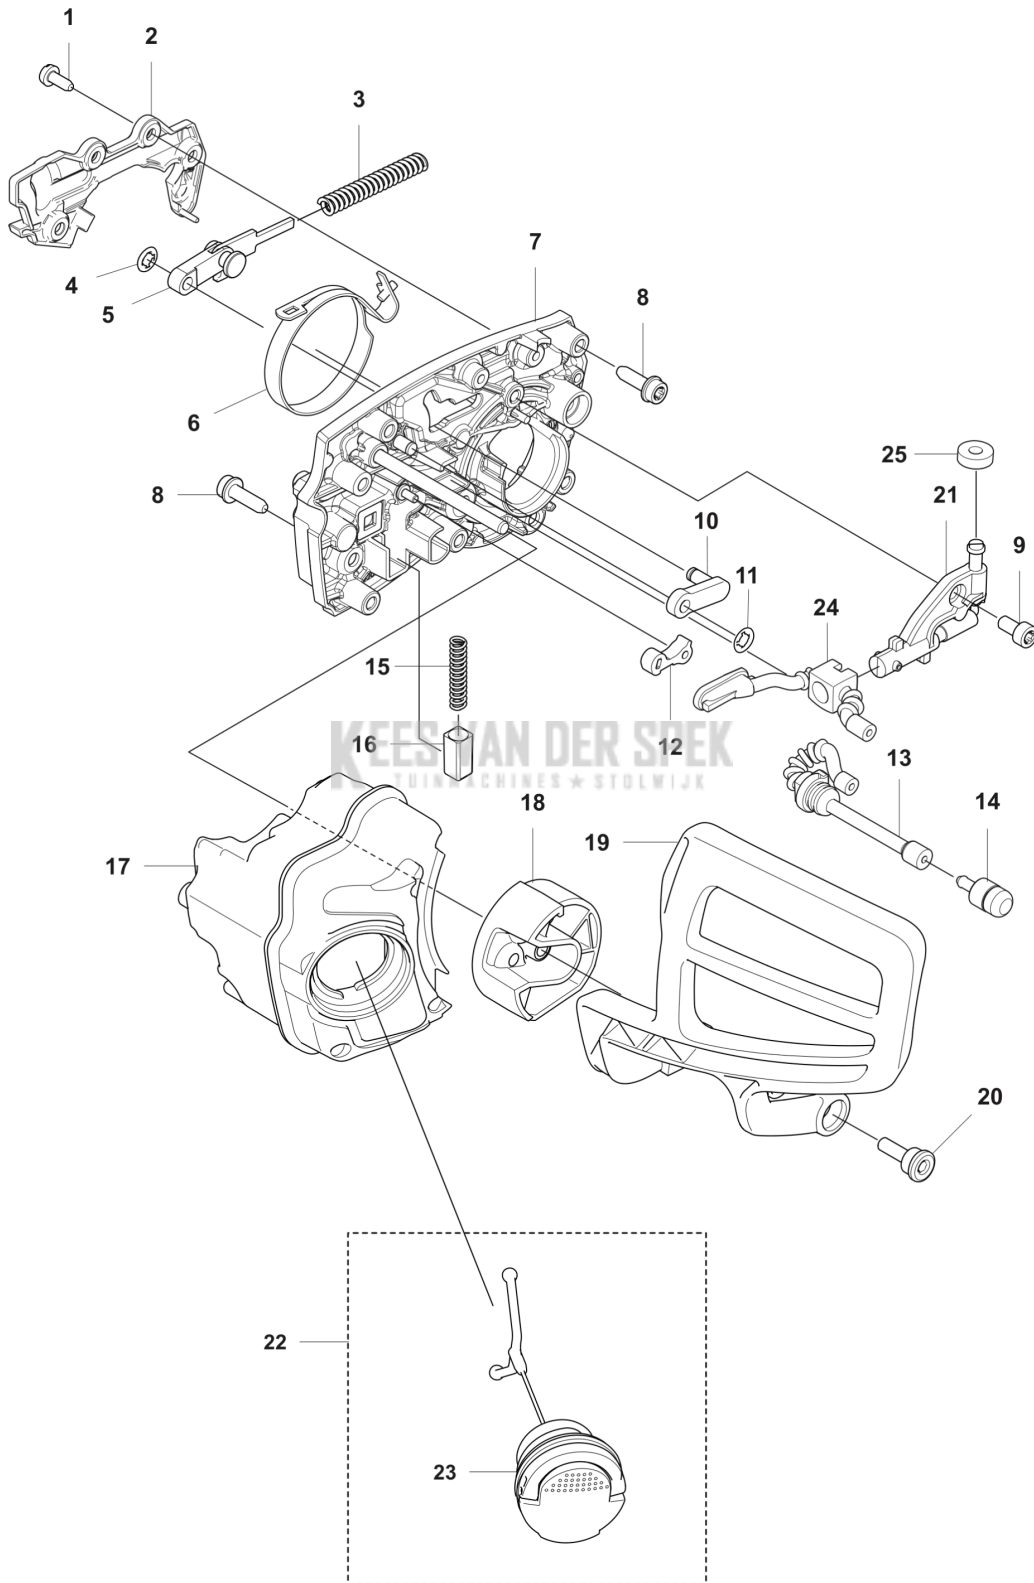

C T542iXPG
CHAIN BRAKE

REF.	OMSCHRIJVING	OPMERKING	KIT
1	526221801	SCREW CITXPANT	4
2	536885701	DEKSEL	1
3	595026101	REMVEER	1
4	596302401	RING	1
5	599231901	KNIEGEWRIGHT COMPL.	1
6	536501701	REMBAND COMPL.	1
7	536886301	CHASSIS ASSY	1
8	573925801	SCREW ITXSCFT	7
9	525824904	SCHROEF ITXSCM	1
10	593722302	AANDRIUFSTANG	1
11	596302401	RING	2
12	505201201	VERGRENDELING	1
13	599976801	OLIESLANG	1
14	503967501	OLIELOOD	1
15	503436501	POSITIEVEER	1
16	537210701	VEERGELEIDING	1
17	531344901	OLIETANK	1
18	593191801	HANDBESCHERMING	1
19	593191902	HANDBESCHERMING	1
20	580284201	SCREW	1
21	544180103	OLIEPOMP COMPL.	1
22	522620003	TANKDEKSEL COMPL.	1
23	589241101	PAKKING	1
24	599976901	OLIESLANG	1
25	597274801	PAKKING	1