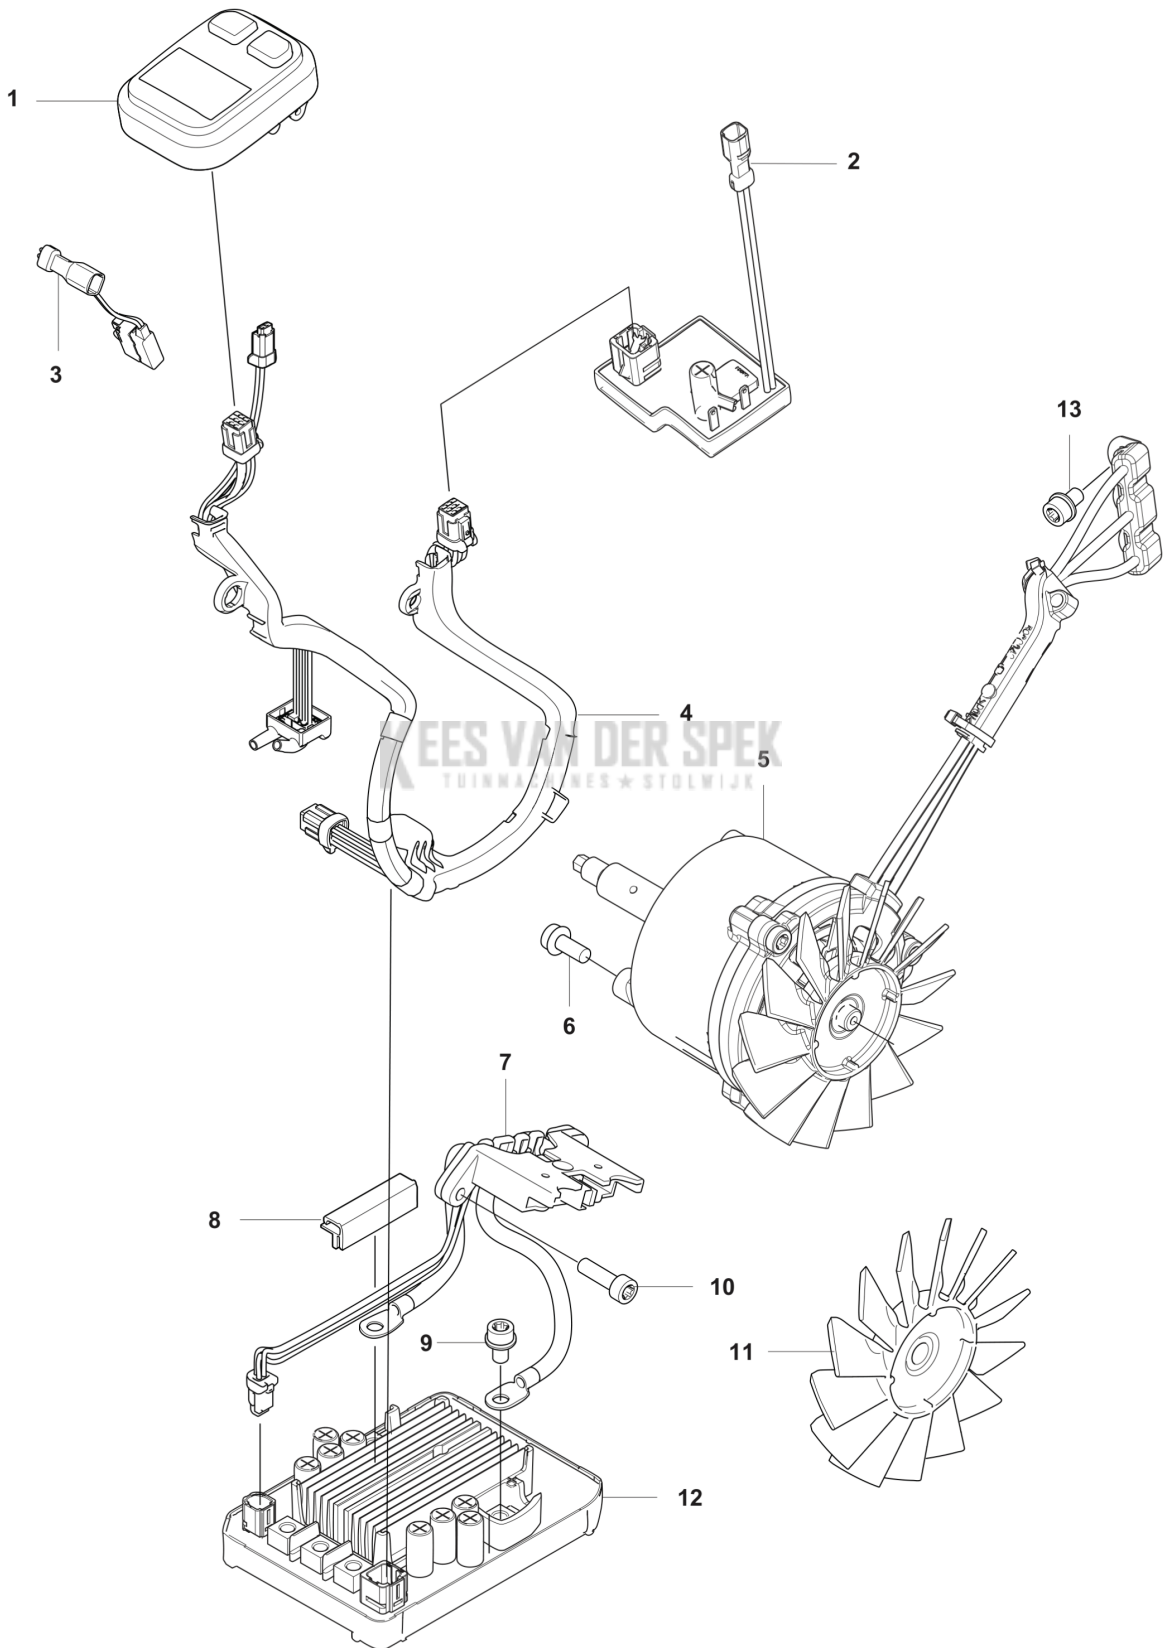

D T542iXPG
ELECTRIC

REF.	OMSCHRIJVING	OPMERKING	KIT
1	529867501	CONTROLE PANEEL	1
1	529867401	CONTROLE PANEEL	1
2	529637801	BESTURINGSEENHEID	1
3	593954101	MICRO SCHAKELAAR	1
4	596786001	BEKABELING COMPL.	1
5	536988401	MOTOR COMPL.	1
6	525755105	SCHROEF ITXSCFM	3
7	593083801	BEKABELING COMPL.	1
8	599274801	BEVESTIGING	1
9	525755107	SCHROEF ITXSCFM	2
10	580292901	SCREW ITXSCT	2
11	593782601	VENTILATOR	1
12	546953801	BESTURINGSEENHEID	1
13	525755107	SCHROEF ITXSCFM	3