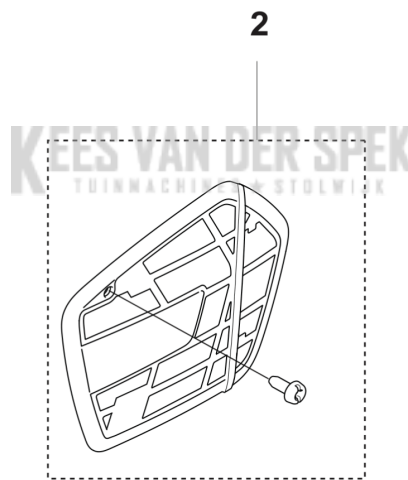

E T542iXPG
ACCESSORIES

REF.	OMSCHRIJVING	OPMERKING	KIT
1	501691701 COMBINATIESLEUTEL		1
2	597682701 DEKSELSET		1

KEES VAN DER SPEK
TUINMACHINES ★ STOLWIJK