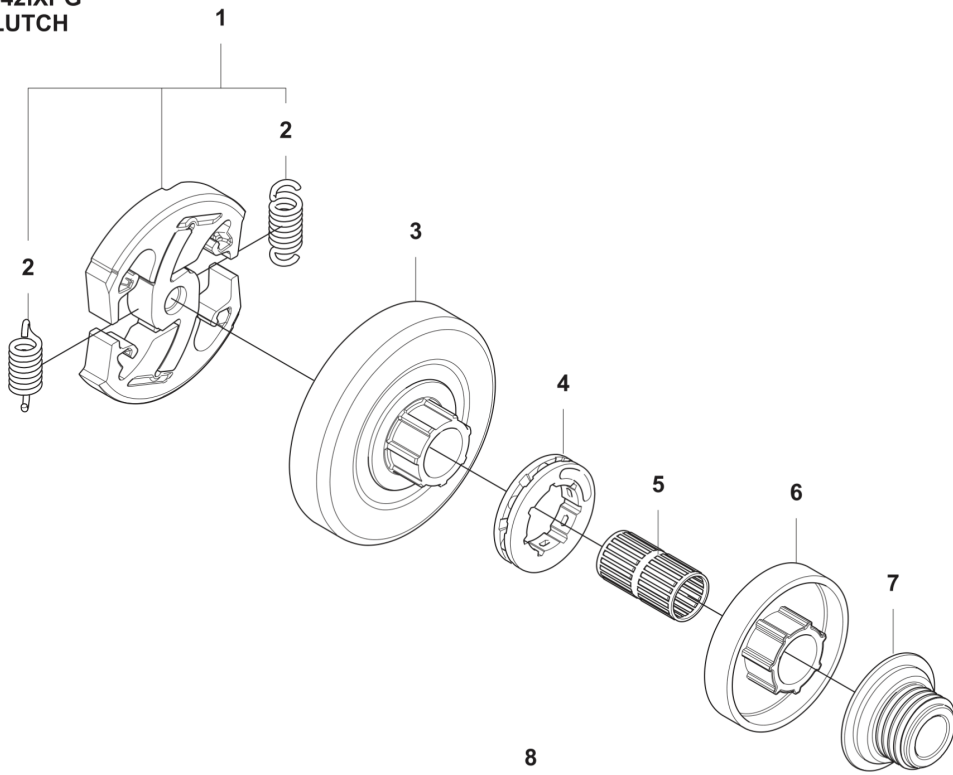

CATALOGUS MET RESERVEONDERDELEN
: HUSQVARNA T542I XP® G

Lijst van reserve-onderdelen

LIJST VAN RESERVE-ONDERDELEN

A T542iXPG
CHASSIS

REF.	OMSCHRIJVING	OPMERKING	KIT
1	536381501	HANDGREEPINZETSTUK	1
2	593048302	CHASSIS	1
3	522847901	SCHROEF ITXSCFM	1
4	573925801	SCREW ITXSCFT	3
5	577286601	SPIKE	1
6	593849501	LUCHTLEIDING	1
7	505288501	KETTINGVANGER	1
8	576381301	LUS	1
9	580860002	LUS	1
10	585480001	VEER	1
11	589273901	GASVERGREDELING	1
12	577996601	DRUKKNOP	1
13	595307001	THROTTLE CONTROL ASSY	1
14	593064201	VEER	1
15	593049001	DEKSEL	1
16	593048403	CHASSIS	1
17	593048501	VOORSTE BEUGEL	1
18	594035701	LUCHTINLAAT	1
19	580292901	SCREW ITXSCT	10
20	597682701	DEKSELSET	1
21	538837103	STICKER	1
22	538837104	STICKER	1
23	531082301	PLAATJE	1
24	573925804	SCREW ITXSCFT	2

B T542iXPG
CLUTCH

KEES VAN DER SPEK
TUINMACHINES * STUUR * JK

REF.	OMSCHRIJVING	OPMERKING	KIT
1	546444101	KOPPELING COMPL.	1
2	546249001	KOPPELINGSVEER	2
3	536999001	KOPPELINGSTROMMEL COMPL.	1
4	501457402	RINGTANDWIEL	1
5	536995301	NAALDLAGER	1
6	536977401	REMTROMMEL	1
7	536878701	POMP RONDEL	1
8	536885801	KOPPELINGSKAP COMPL.	1
9	505197301	MOER	1
10	536885901	KOPPELINGSKAP	1
11	588850301	PEN	1
12	537397001	WORMSCHROEF	1
13	740480702	O-RING	1
14	503230063	RING	1
15	599724101	WORMWIEL	1
16	536886001	DEKSEL	1
17	526221801	SCREW CITXPANT	2