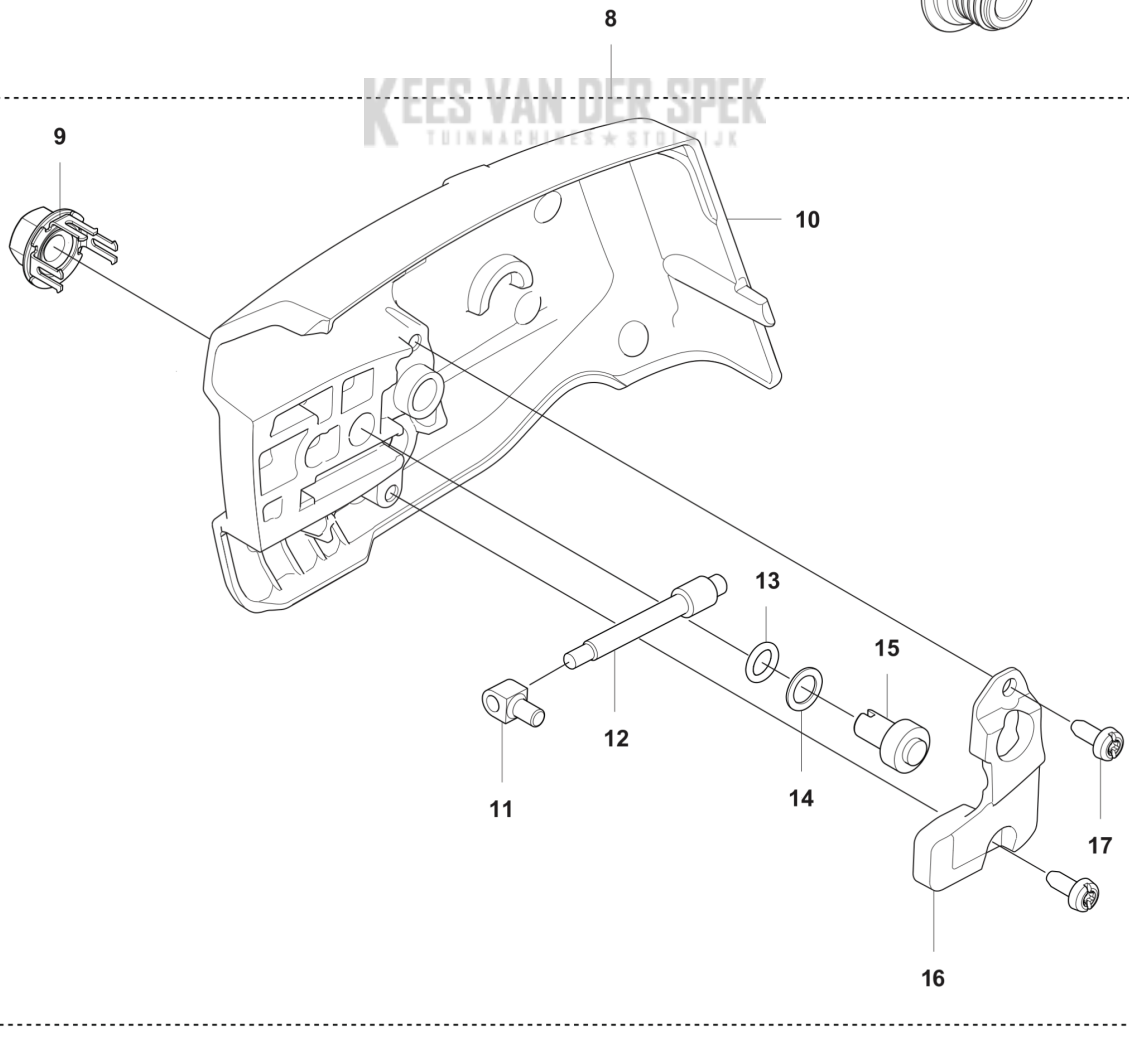

CATALOGUS MET RESERVEONDERDELEN
: HUSQVARNA T542I XP® G

Lijst van reserve-onderdelen

LIJST VAN RESERVE-ONDERDELEN

A T542iXPG
CHASSIS

REF.	OMSCHRIJVING	OPMERKING	KIT
1	536381501	HANDGREEPINZETSTUK	1
2	593048302	CHASSIS	1
3	522847901	SCHROEF ITXSCFM	1
4	573925801	SCREW ITXSCFT	3
5	577286601	SPIKE	1
6	593849501	LUCHTLEIDING	1
7	505288501	KETTINGVANGER	1
8	576381301	LUS	1
9	580860002	LUS	1
10	585480001	VEER	1
11	589273901	GASVERGREDELING	1
12	577996601	DRUKKNOP	1
13	595307001	THROTTLE CONTROL ASSY	1
14	593064201	VEER	1
15	593049001	DEKSEL	1
16	593048403	CHASSIS	1
17	593048501	VOORSTE BEUGEL	1
18	594035701	LUCHTINLAAT	1
19	580292901	SCREW ITXSCT	10
20	597682701	DEKSELSET	1
21	538837103	STICKER	1
22	538837104	STICKER	1
23	531082301	PLAATJE	1
24	573925804	SCREW ITXSCFT	2

B T542iXPG
CLUTCH

KEES VAN DER SPEK
TUINMACHINES * STUUR * JK

REF.	OMSCHRIJVING	OPMERKING	KIT
1	546444101	KOPPELING COMPL.	1
2	546249001	KOPPELINGSVEER	2
3	536999001	KOPPELINGSTROMMEL COMPL.	1
4	501457402	RINGTANDWIEL	1
5	536995301	NAALDLAGER	1
6	536977401	REMTROMMEL	1
7	536878701	POMP RONDEL	1
8	536885801	KOPPELINGSKAP COMPL.	1
9	505197301	MOER	1
10	536885901	KOPPELINGSKAP	1
11	588850301	PEN	1
12	537397001	WORMSCHROEF	1
13	740480702	O-RING	1
14	503230063	RING	1
15	599724101	WORMWIEL	1
16	536886001	DEKSEL	1
17	526221801	SCREW CITXPANT	2