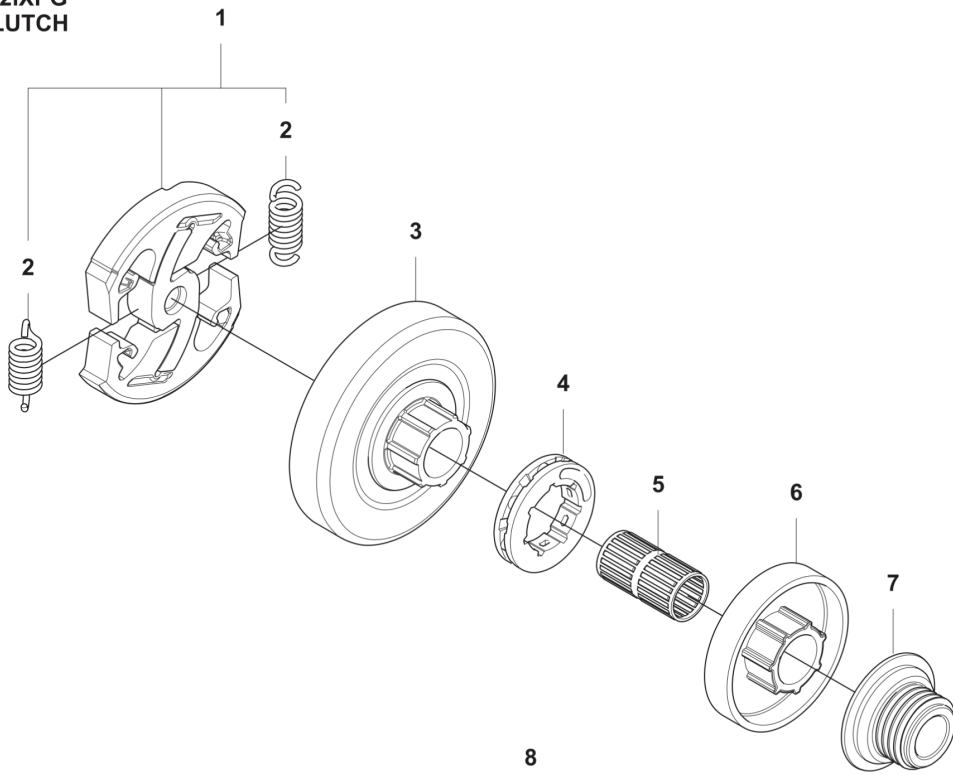

CATALOGUS MET RESERVEONDERDELEN

: HUSQVARNA 542I XP® G

Lijst van reserve-onderdelen

LIJST VAN RESERVE-ONDERDELEN

C 542iXPG
CHAIN BRAKE

REF.	OMSCHRIJVING	OPMERKING	KIT
1	526221801	SCREW CITXPANT	4
2	536885701	DEKSEL	1
3	595026101	REMVEER	1
4	596302401	RING	2
5	599231901	KNIEGEWRICHT COMPL.	1
6	536501701	REMBAND COMPL.	1
7	536885501	CHASSIS ASSY	1
8	573925801	SCREW ITXSCFT	6
9	525824904	SCHROEF ITXSCM	1
10	593722302	AANDRIUFSTANG	1
11	544180103	OLIEPOMP COMPL.	1
12	505201201	VERGRENDELING	1
13	599976801	OLIESLANG	1
14	503967501	OLIELOOD	1
15	503436501	POSITIEVEER	1
16	537210701	VEERGELEIDING	1
17	531344901	OLIETANK	1
18	594919801	HANDBESCHERMING	1
19	594919601	HANDBESCHERMING	1
20	599976901	OLIESLANG	1
21	580284201	SCREW	1
22	522620003	TANKDEKSEL COMPL.	1
23	589241101	PAKKING	1

D 542iXPG
ELECTRIC

REF.	OMSCHRIJVING	OPMERKING	KIT
1	529867501	CONTROLE PANEEL	1
1	529867401	CONTROLE PANEEL	1
2	529637801	BESTURINGSEENHEID	1
3	593954101	MICRO SCHAKELAAR	1
4	531159601	BEKABELING COMPL.	1
5	531439501	BEVESTIGING	1
6	536988501	MOTOR COMPL.	1
7	525755105	SCHROEF ITXSCFM	3
8	593083801	BEKABELING COMPL.	1
9	525755107	SCHROEF ITXSCFM	2
10	599274801	BEVESTIGING	1
11	580292901	SCREW ITXSCT	2
12	593782601	VENTILATOR	1
13	546953801	BESTURINGSEENHEID	1
14	525755107	SCHROEF ITXSCFM	3

B 542iXPG
CLUTCH

KEES VAN DER SPEK
TUINMACHIETESTUUR

REF.	OMSCHRIJVING	OPMERKING	KIT
1	546444101	KOPPELING COMPL.	1
2	546249001	KOPPELINGSVEER	2
3	536999001	KOPPELINGSTROMMEL COMPL.	1
4	501457402	RINGTANDWIEL	1
5	536995301	NAALDLAGER	1
6	536977401	REMTROMMEL	1
7	536878701	POMP RONDESEL	1
8	536885801	KOPPELINGSKAP COMPL.	1
9	505197301	MOER	1
10	536885901	KOPPELINGSKAP	1
11	588850301	PEN	1
12	537397001	WORMSCHROEF	1
13	740480702	O-RING	1
14	503230063	RING	1
15	599724101	WORMWIEL	1
16	536886001	DEKSEL	1
17	526221801	SCREW CITXPANT	2