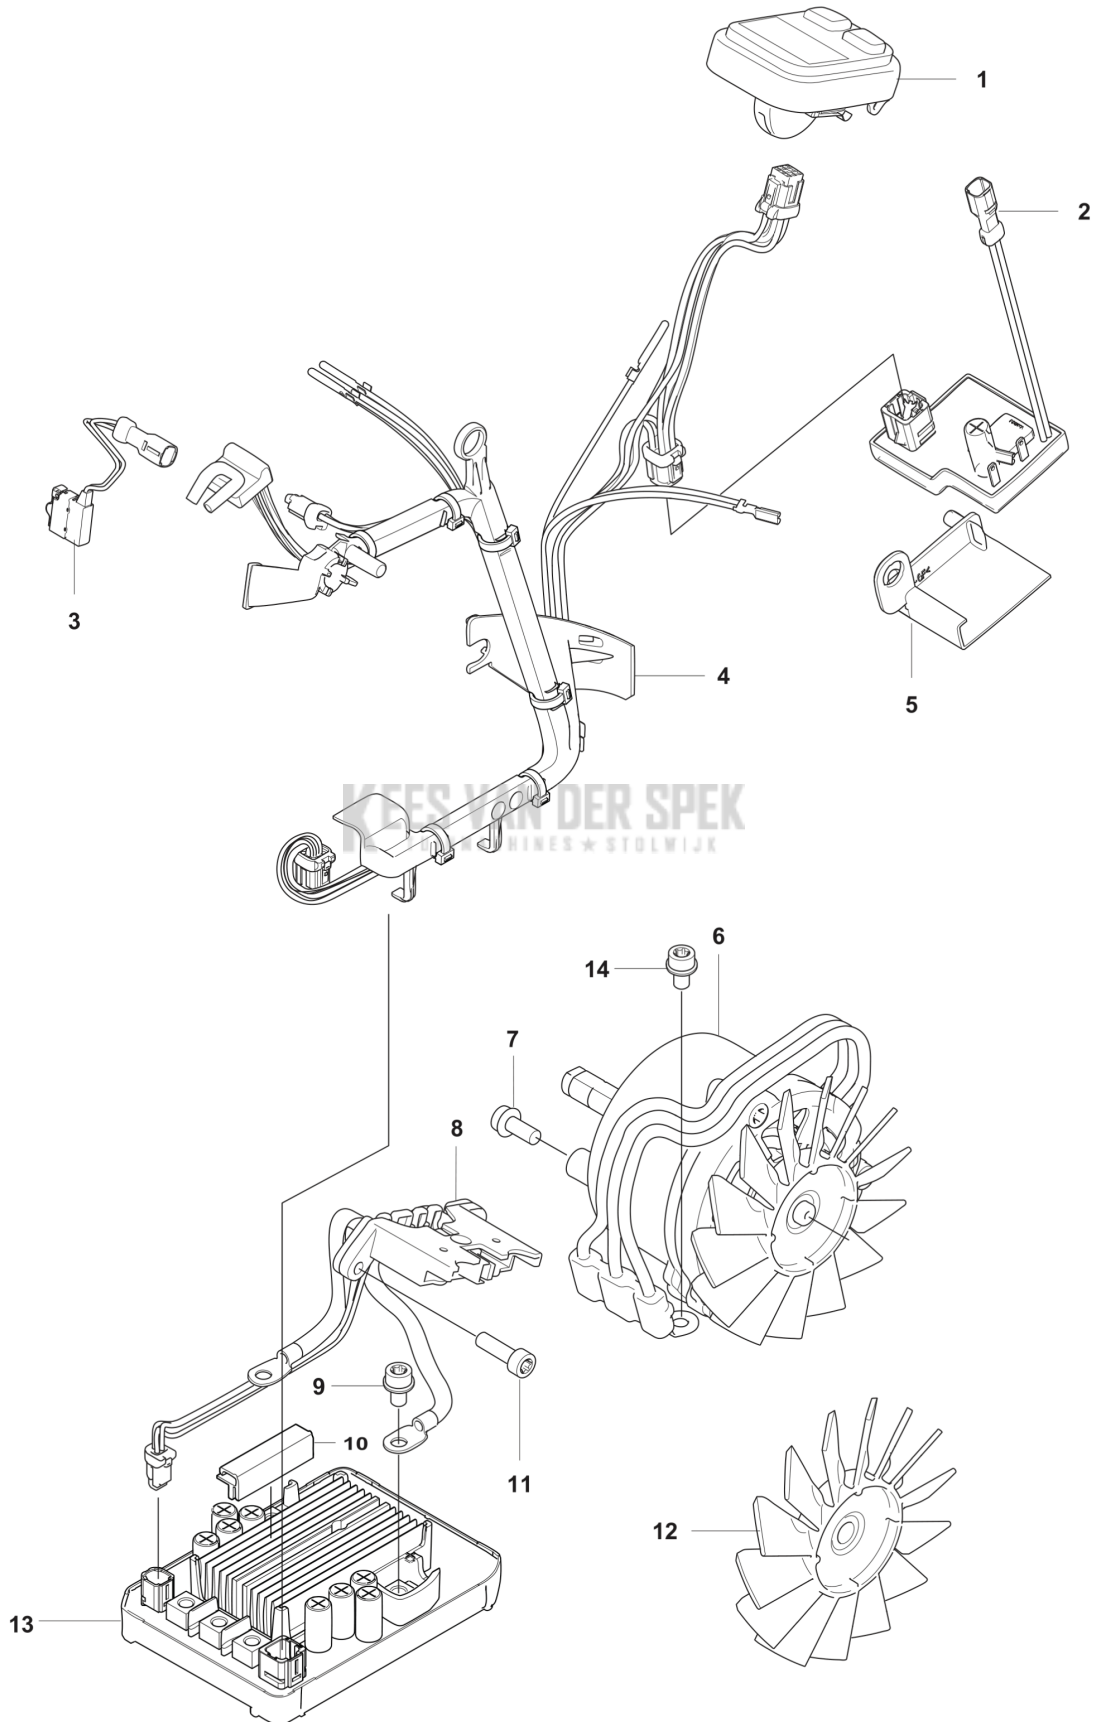

CATALOGUS MET RESERVEONDERDELEN

: HUSQVARNA 542I XP® G

Lijst van reserve-onderdelen

LIJST VAN RESERVE-ONDERDELEN

C 542iXPG
CHAIN BRAKE

REF.	OMSCHRIJVING	OPMERKING	KIT
1	526221801	SCREW CITXPANT	4
2	536885701	DEKSEL	1
3	595026101	REMVEER	1
4	596302401	RING	2
5	599231901	KNIEGEWRICHT COMPL.	1
6	536501701	REMBAND COMPL.	1
7	536885501	CHASSIS ASSY	1
8	573925801	SCREW ITXSCFT	6
9	525824904	SCHROEF ITXSCM	1
10	593722302	AANDRIUFSTANG	1
11	544180103	OLIEPOMP COMPL.	1
12	505201201	VERGRENDELING	1
13	599976801	OLIESLANG	1
14	503967501	OLIELOOD	1
15	503436501	POSITIEVEER	1
16	537210701	VEERGELEIDING	1
17	531344901	OLIETANK	1
18	594919801	HANDBESCHERMING	1
19	594919601	HANDBESCHERMING	1
20	599976901	OLIESLANG	1
21	580284201	SCREW	1
22	522620003	TANKDEKSEL COMPL.	1
23	589241101	PAKKING	1

D 542iXPG
ELECTRIC

REF.	OMSCHRIJVING	OPMERKING	KIT
1	529867501	CONTROLE PANEEL	1
1	529867401	CONTROLE PANEEL	1
2	529637801	BESTURINGSEENHEID	1
3	593954101	MICRO SCHAKELAAR	1
4	531159601	BEKABELING COMPL.	1
5	531439501	BEVESTIGING	1
6	536988501	MOTOR COMPL.	1
7	525755105	SCHROEF ITXSCFM	3
8	593083801	BEKABELING COMPL.	1
9	525755107	SCHROEF ITXSCFM	2
10	599274801	BEVESTIGING	1
11	580292901	SCREW ITXSCT	2
12	593782601	VENTILATOR	1
13	546953801	BESTURINGSEENHEID	1
14	525755107	SCHROEF ITXSCFM	3

B 542iXPG
CLUTCH

KEES VAN DER SPEK
TUINMACHIETESTUUR

REF.	OMSCHRIJVING	OPMERKING	KIT
1	546444101	KOPPELING COMPL.	1
2	546249001	KOPPELINGSVEER	2
3	536999001	KOPPELINGSTROMMEL COMPL.	1
4	501457402	RINGTANDWIEL	1
5	536995301	NAALDLAGER	1
6	536977401	REMTROMMEL	1
7	536878701	POMP RONDESEL	1
8	536885801	KOPPELINGSKAP COMPL.	1
9	505197301	MOER	1
10	536885901	KOPPELINGSKAP	1
11	588850301	PEN	1
12	537397001	WORMSCHROEF	1
13	740480702	O-RING	1
14	503230063	RING	1
15	599724101	WORMWIEL	1
16	536886001	DEKSEL	1
17	526221801	SCREW CITXPANT	2