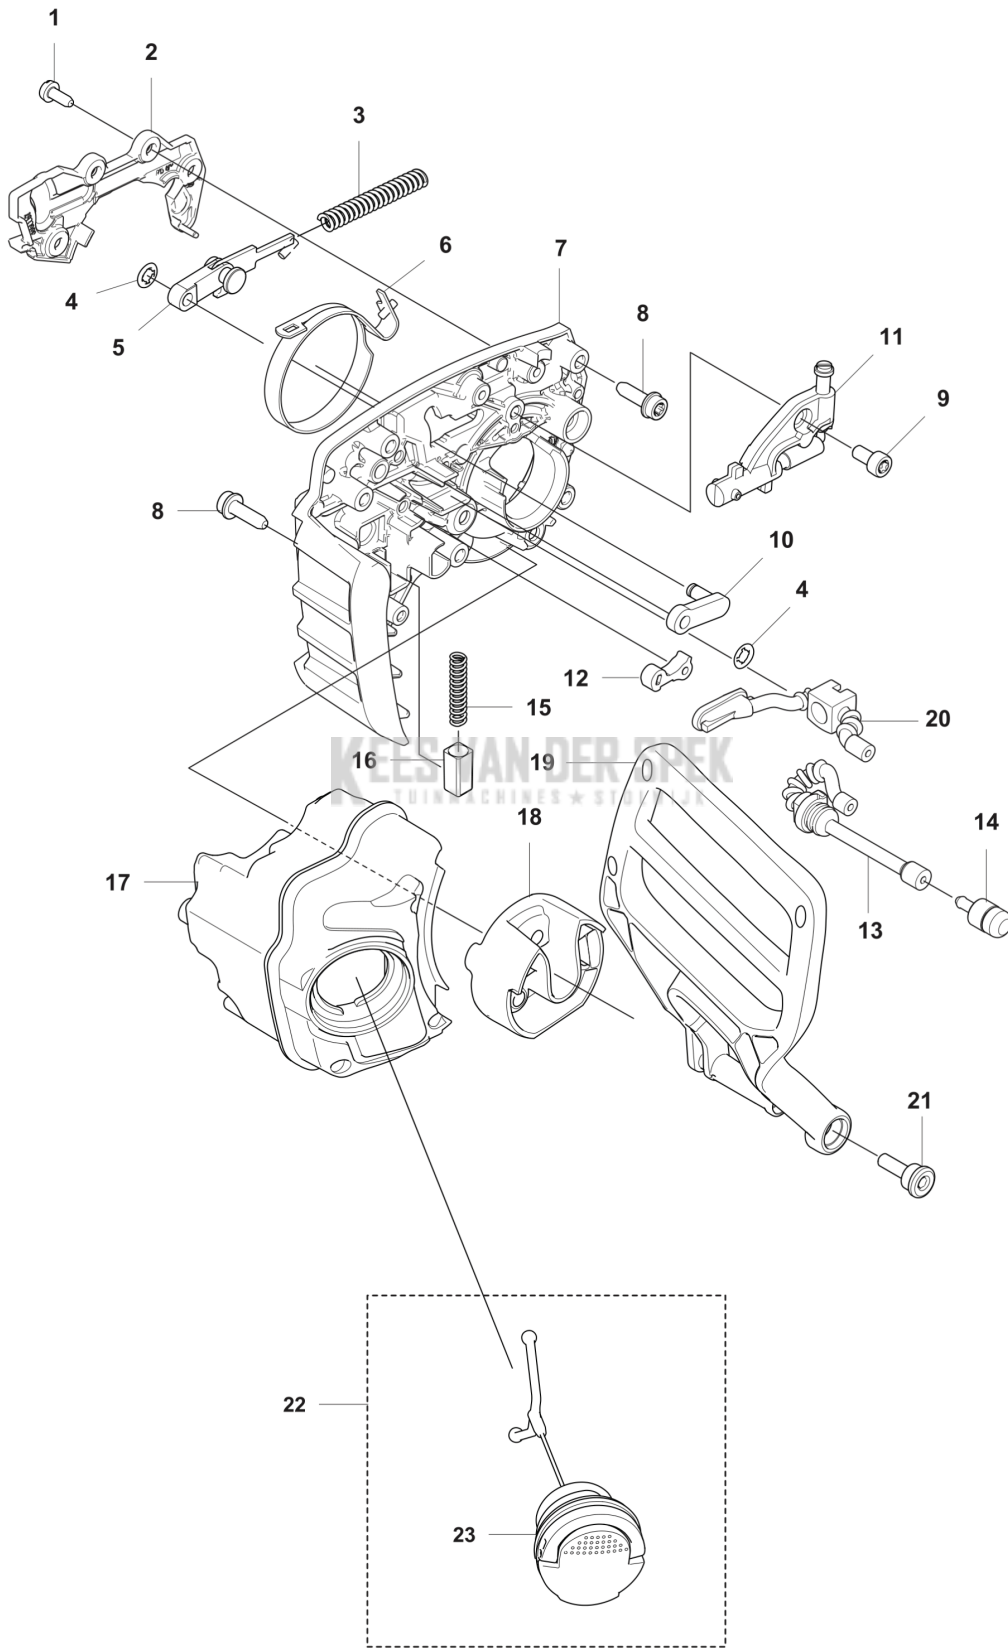

CATALOGUS MET RESERVEONDERDELEN

: HUSQVARNA 542I XP® G

Lijst van reserve-onderdelen

LIJST VAN RESERVE-ONDERDELEN

C 542iXPG
CHAIN BRAKE

REF.	OMSCHRIJVING	OPMERKING	KIT
1	526221801	SCREW CITXPANT	4
2	536885701	DEKSEL	1
3	595026101	REMVEER	1
4	596302401	RING	2
5	599231901	KNIEGEWRICHT COMPL.	1
6	536501701	REMBAND COMPL.	1
7	536885501	CHASSIS ASSY	1
8	573925801	SCREW ITXSCFT	6
9	525824904	SCHROEF ITXSCM	1
10	593722302	AANDRIUFSTANG	1
11	544180103	OLIEPOMP COMPL.	1
12	505201201	VERGRENDELING	1
13	599976801	OLIESLANG	1
14	503967501	OLIELOOD	1
15	503436501	POSITIEVEER	1
16	537210701	VEERGELEIDING	1
17	531344901	OLIETANK	1
18	594919801	HANDBESCHERMING	1
19	594919601	HANDBESCHERMING	1
20	599976901	OLIESLANG	1
21	580284201	SCREW	1
22	522620003	TANKDEKSEL COMPL.	1
23	589241101	PAKKING	1

D 542iXPG
ELECTRIC

REF.	OMSCHRIJVING	OPMERKING	KIT
1	529867501	CONTROLE PANEEL	1
1	529867401	CONTROLE PANEEL	1
2	529637801	BESTURINGSEENHEID	1
3	593954101	MICRO SCHAKELAAR	1
4	531159601	BEKABELING COMPL.	1
5	531439501	BEVESTIGING	1
6	536988501	MOTOR COMPL.	1
7	525755105	SCHROEF ITXSCFM	3
8	593083801	BEKABELING COMPL.	1
9	525755107	SCHROEF ITXSCFM	2
10	599274801	BEVESTIGING	1
11	580292901	SCREW ITXSCT	2
12	593782601	VENTILATOR	1
13	546953801	BESTURINGSEENHEID	1
14	525755107	SCHROEF ITXSCFM	3

B 542iXPG
CLUTCH

KEES VAN DER SPEK
TUINMACHIETESTUUR

REF.	OMSCHRIJVING	OPMERKING	KIT
1	546444101	KOPPELING COMPL.	1
2	546249001	KOPPELINGSVEER	2
3	536999001	KOPPELINGSTROMMEL COMPL.	1
4	501457402	RINGTANDWIEL	1
5	536995301	NAALDLAGER	1
6	536977401	REMTROMMEL	1
7	536878701	POMP RONDESEL	1
8	536885801	KOPPELINGSKAP COMPL.	1
9	505197301	MOER	1
10	536885901	KOPPELINGSKAP	1
11	588850301	PEN	1
12	537397001	WORMSCHROEF	1
13	740480702	O-RING	1
14	503230063	RING	1
15	599724101	WORMWIEL	1
16	536886001	DEKSEL	1
17	526221801	SCREW CITXPANT	2