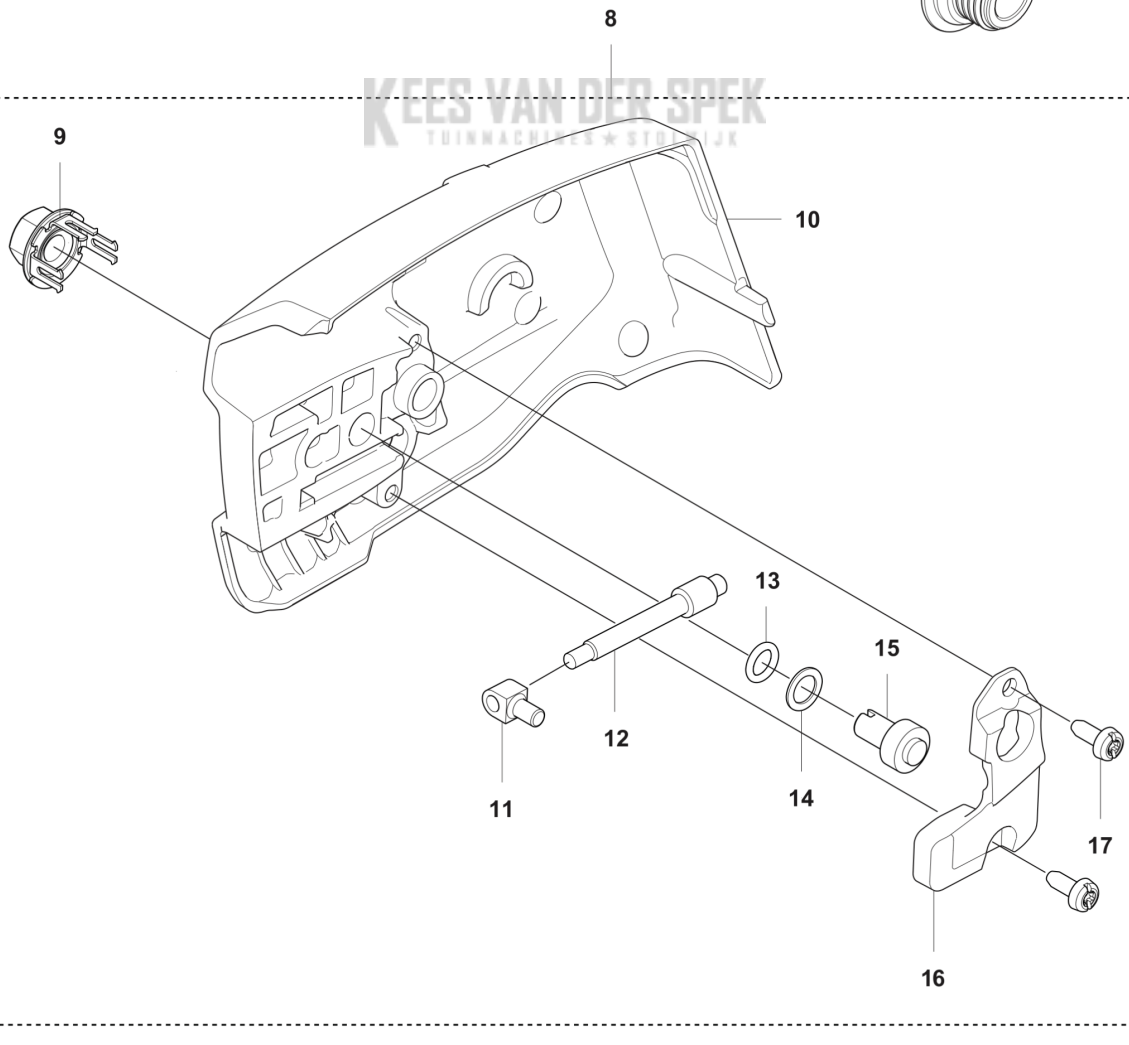

CATALOGUS MET RESERVEONDERDELEN

: HUSQVARNA 542I XP® G

Lijst van reserve-onderdelen

LIJST VAN RESERVE-ONDERDELEN

C 542iXPG
CHAIN BRAKE

REF.	OMSCHRIJVING	OPMERKING	KIT
1	526221801	SCREW CITXPANT	4
2	536885701	DEKSEL	1
3	595026101	REMVEER	1
4	596302401	RING	2
5	599231901	KNIEGEWRICHT COMPL.	1
6	536501701	REMBAND COMPL.	1
7	536885501	CHASSIS ASSY	1
8	573925801	SCREW ITXSCFT	6
9	525824904	SCHROEF ITXSCM	1
10	593722302	AANDRIUFSTANG	1
11	544180103	OLIEPOMP COMPL.	1
12	505201201	VERGRENDELING	1
13	599976801	OLIESLANG	1
14	503967501	OLIELOOD	1
15	503436501	POSITIEVEER	1
16	537210701	VEERGELEIDING	1
17	531344901	OLIETANK	1
18	594919801	HANDBESCHERMING	1
19	594919601	HANDBESCHERMING	1
20	599976901	OLIESLANG	1
21	580284201	SCREW	1
22	522620003	TANKDEKSEL COMPL.	1
23	589241101	PAKKING	1

D 542iXPG
ELECTRIC

REF.	OMSCHRIJVING	OPMERKING	KIT
1	529867501	CONTROLE PANEEL	1
1	529867401	CONTROLE PANEEL	1
2	529637801	BESTURINGSEENHEID	1
3	593954101	MICRO SCHAKELAAR	1
4	531159601	BEKABELING COMPL.	1
5	531439501	BEVESTIGING	1
6	536988501	MOTOR COMPL.	1
7	525755105	SCHROEF ITXSCFM	3
8	593083801	BEKABELING COMPL.	1
9	525755107	SCHROEF ITXSCFM	2
10	599274801	BEVESTIGING	1
11	580292901	SCREW ITXSCT	2
12	593782601	VENTILATOR	1
13	546953801	BESTURINGSEENHEID	1
14	525755107	SCHROEF ITXSCFM	3

B 542iXPG
CLUTCH

KEES VAN DER SPEK
TUINMACHIETESTUUR

REF.	OMSCHRIJVING	OPMERKING	KIT
1	546444101	KOPPELING COMPL.	1
2	546249001	KOPPELINGSVEER	2
3	536999001	KOPPELINGSTROMMEL COMPL.	1
4	501457402	RINGTANDWIEL	1
5	536995301	NAALDLAGER	1
6	536977401	REMTROMMEL	1
7	536878701	POMP RONDESEL	1
8	536885801	KOPPELINGSKAP COMPL.	1
9	505197301	MOER	1
10	536885901	KOPPELINGSKAP	1
11	588850301	PEN	1
12	537397001	WORMSCHROEF	1
13	740480702	O-RING	1
14	503230063	RING	1
15	599724101	WORMWIEL	1
16	536886001	DEKSEL	1
17	526221801	SCREW CITXPANT	2