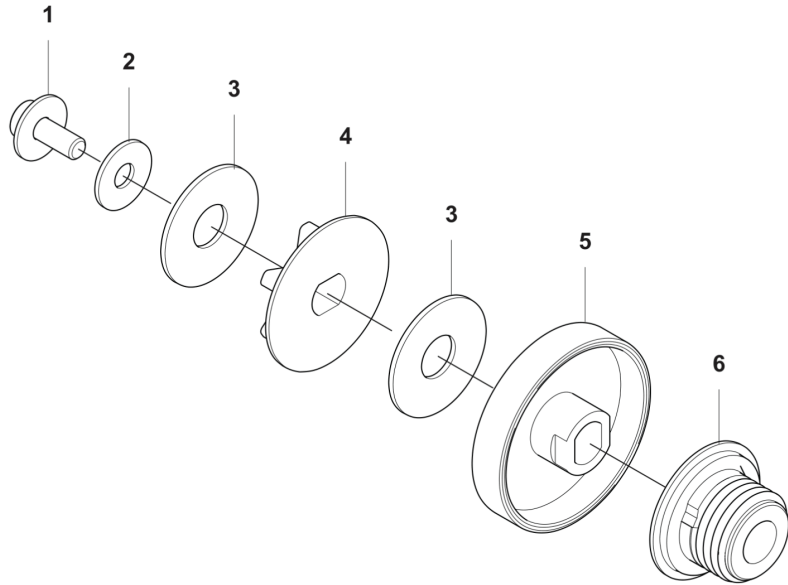

# LIJST VAN RESERVE-ONDERDELEN

**C** 540iXPG  
CHAIN BRAKE

REF.	OMSCHRIJVING	OPMERKING	KIT
1	526221801	SCREW CITXPANT	4
2	593641601	DEKSEL	1
3	595026101	REMVEER	1
4	596302401	RING	2
5	599231901	KNIEGEWRICHT COMPL.	1
6	585590301	REMBAND	1
7	596953601	CHASSIS ASSY	1
8	573925801	SCREW ITXSCFT	6
9	525824904	SCHROEF ITXSCM	1
10	593722302	AANDRIUFSTANG	1
11	544180103	OLIEPOMP COMPL.	1
12	505201201	VERGRENDELING	1
13	599976801	OLIESLANG	1
14	503967501	OLIELOOD	1
15	503436501	POSITIEVEER	1
16	537210701	VEERGELEIDING	1
17	531344901	OLIETANK	1
18	594919801	HANDBESCHERMING	1
19	594919601	HANDBESCHERMING	1
20	599976901	OLIESLANG	1
21	580284201	SCREW	1
22	522620003	TANKDEKSEL COMPL.	1
23	589241101	PAKKING	1

**B** 540iXPG  
CLUTCH

7

KEES VAN DER SPEK  
TUINMACHINES + HULPMIDDELEN

REF.	OMSCHRIJVING	OPMERKING	KIT
1	525755105	SCHROEF ITXSCFM	1
2	503230035	RING	1
3	597670101	SCHIJF VEER	2
4	594035201	KETTINGANDWIEL	.325" mini - 7T
4	579534501	KETTINGANDWIEL	1/4" - 8T
4	590087701	KETTINGANDWIEL	3/8" mini - 6T
5	593684401	REMTROMMEL	1
6	593784801	POMP RONDESEL	1
7	594030302	KOPPELINGSKAP COMPL	1
8	594030202	KOPPELINGSKAP	1
9	505197301	MOER	1
10	588850301	PEN	2
11	537397001	WORMSCHROEF	1
12	740480702	O-RING	1
13	599724101	WORMWIEL	1
14	505214501	DEKSEL	1
15	526221801	SCREW CITXPANT	2