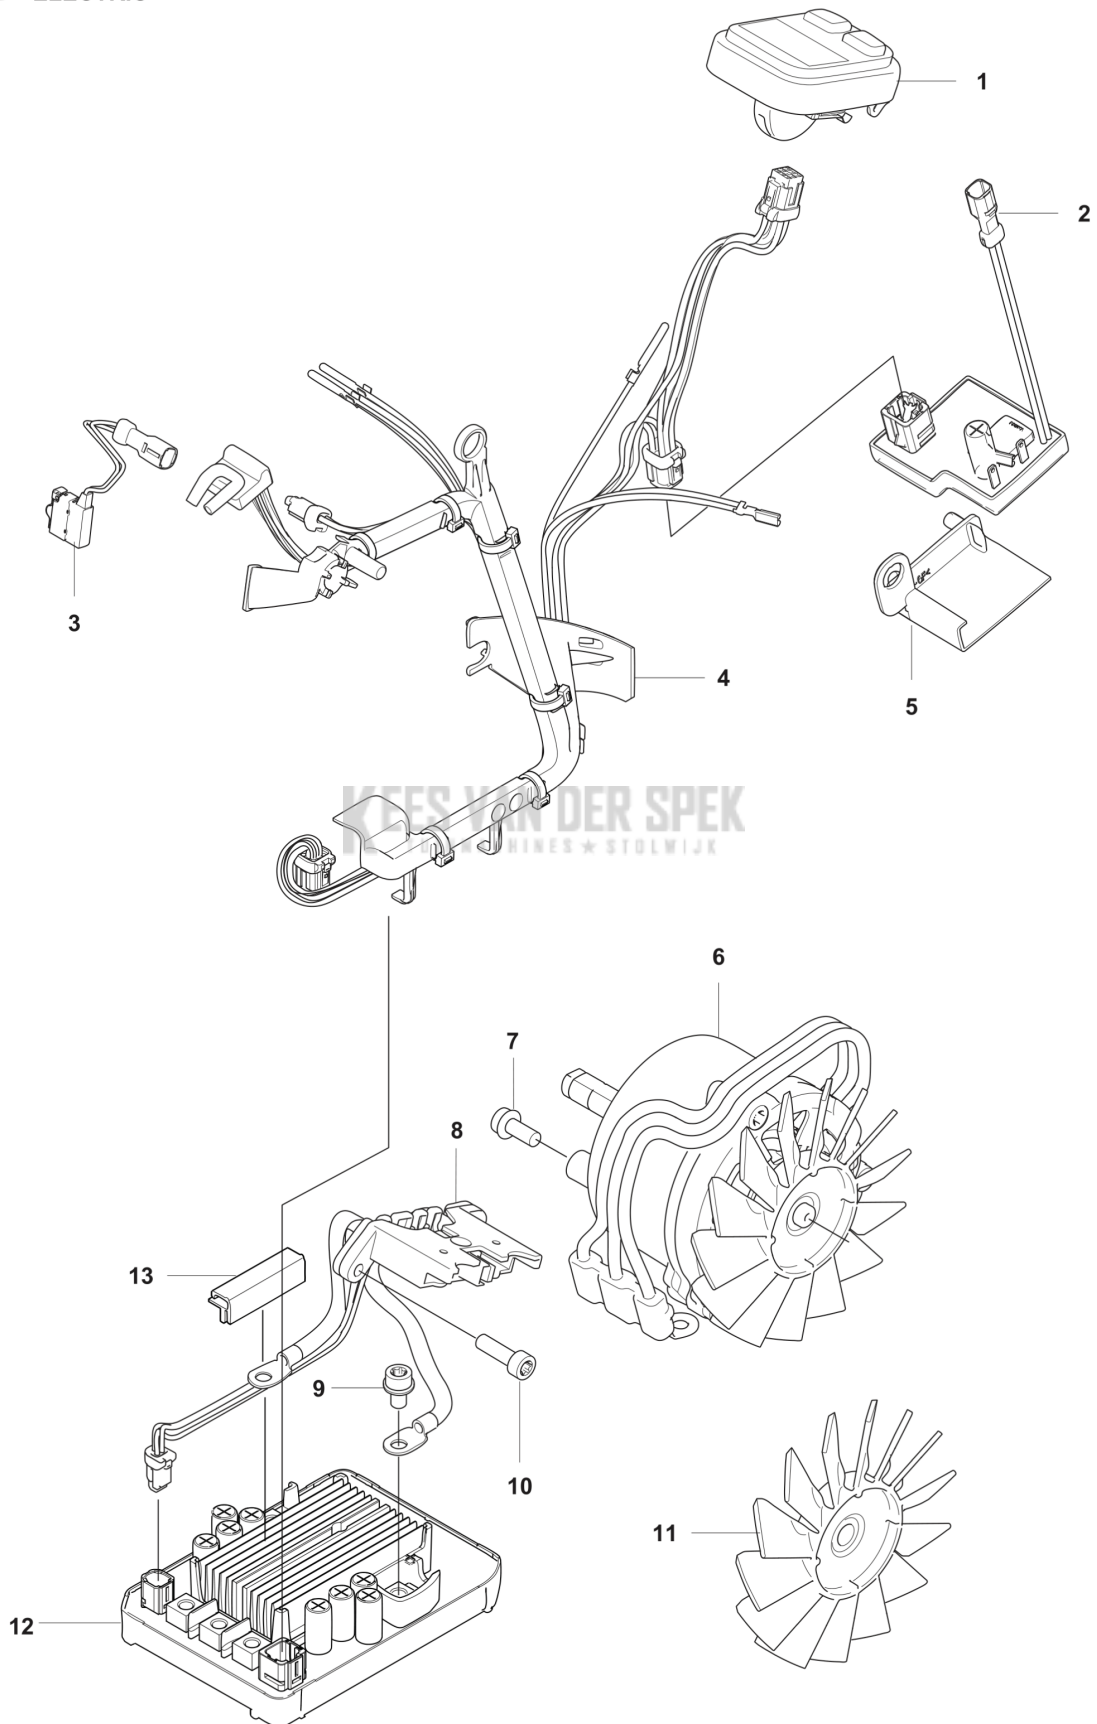

**CATALOGUS MET RESERVEONDERDELEN**  
**: HUSQVARNA 540I XP® G**

Lijst van reserve-onderdelen

---

# LIJST VAN RESERVE-ONDERDELEN

**C** 540iXPG  
CHAIN BRAKE

REF.	OMSCHRIJVING	OPMERKING	KIT
1	526221801	SCREW CITXPANT	4
2	593641601	DEKSEL	1
3	595026101	REMVEER	1
4	596302401	RING	2
5	599231901	KNIEGEWRICHT COMPL.	1
6	585590301	REMBAND	1
7	596953601	CHASSIS ASSY	1
8	573925801	SCREW ITXSCFT	6
9	525824904	SCHROEF ITXSCM	1
10	593722302	AANDRIUFSTANG	1
11	544180103	OLIEPOMP COMPL.	1
12	505201201	VERGRENDELING	1
13	599976801	OLIESLANG	1
14	503967501	OLIELOOD	1
15	503436501	POSITIEVEER	1
16	537210701	VEERGELEIDING	1
17	531344901	OLIETANK	1
18	594919801	HANDBESCHERMING	1
19	594919601	HANDBESCHERMING	1
20	599976901	OLIESLANG	1
21	580284201	SCREW	1
22	522620003	TANKDEKSEL COMPL.	1
23	589241101	PAKKING	1

**D** 540iXPG  
ELECTRIC

---

REF.	OMSCHRIJVING	OPMERKING	KIT
1	529867401	CONTROLE PANEEL	1
2	529637801	BESTURINGSEENHEID	1
3	593954101	MICRO SCHAKELAAR	1
4	531159601	BEKABELING COMPL.	1
5	531439501	BEVESTIGING	1
6	598402501	MOTOR COMPL.	1
7	525755105	SCHROEF ITXSCFM	3
8	593083801	BEKABELING COMPL.	1
9	525755107	SCHROEF ITXSCFM	5
10	580292901	SCREW ITXSCT	2
11	593782601	VENTILATOR	1
12	546953701	BESTURINGSEENHEID	1
13	599274801	BEVESTIGING	1

**B** 540iXPG  
CLUTCH

7

KEES VAN DER SPEK  
TUINMACHINES + HULPMIDDELEN

REF.	OMSCHRIJVING	OPMERKING	KIT
1	525755105	SCHROEF ITXSCFM	1
2	503230035	RING	1
3	597670101	SCHIJF VEER	2
4	594035201	KETTINGANDWIEL	.325" mini - 7T
4	579534501	KETTINGANDWIEL	1/4" - 8T
4	590087701	KETTINGANDWIEL	3/8" mini - 6T
5	593684401	REMTROMMEL	1
6	593784801	POMP RONDESEL	1
7	594030302	KOPPELINGSKAP COMPL	1
8	594030202	KOPPELINGSKAP	1
9	505197301	MOER	1
10	588850301	PEN	2
11	537397001	WORMSCHROEF	1
12	740480702	O-RING	1
13	599724101	WORMWIEL	1
14	505214501	DEKSEL	1
15	526221801	SCREW CITXPANT	2