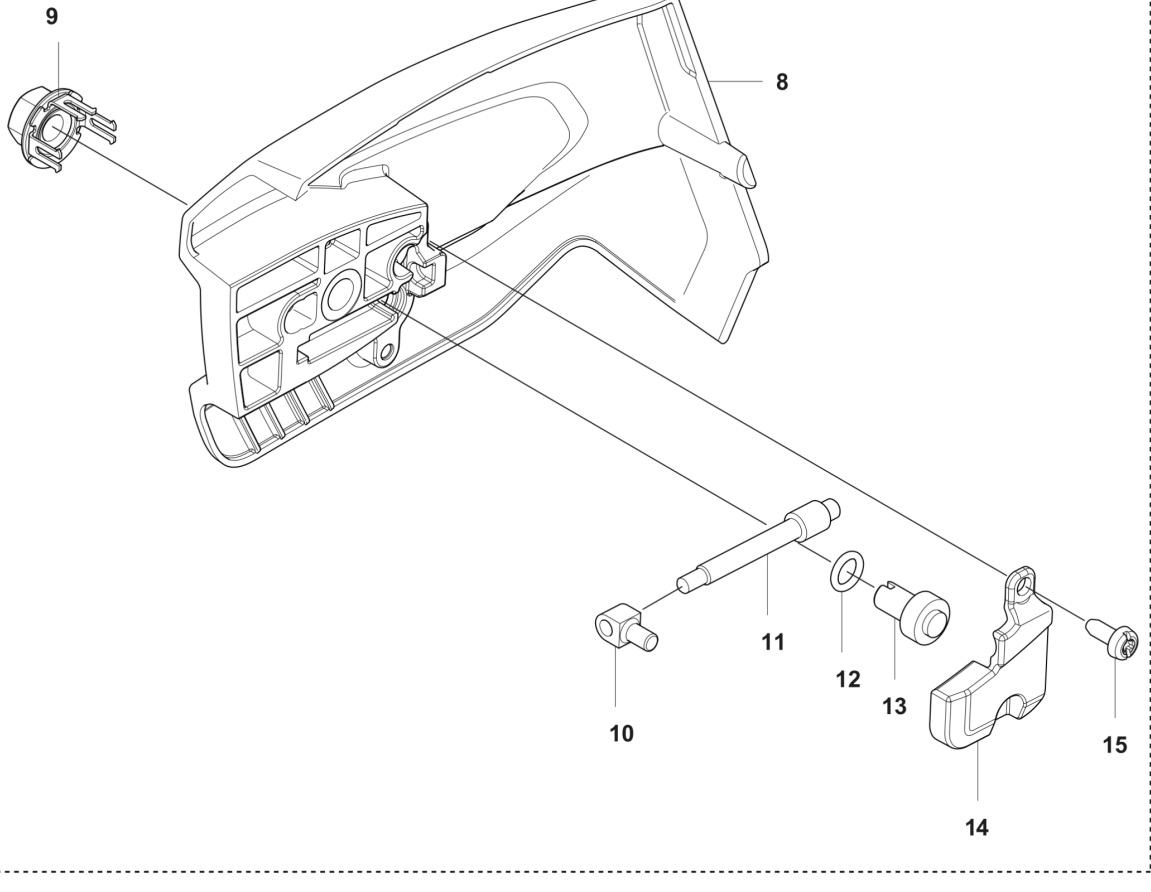

# LIJST VAN RESERVE-ONDERDELEN

**C** 540iXPG  
CHAIN BRAKE

REF.	OMSCHRIJVING	OPMERKING	KIT
1	526221801	SCREW CITXPANT	4
2	593641601	DEKSEL	1
3	595026101	REMVEER	1
4	596302401	RING	2
5	599231901	KNIEGEWRICHT COMPL.	1
6	585590301	REMBAND	1
7	596953601	CHASSIS ASSY	1
8	573925801	SCREW ITXSCFT	6
9	525824904	SCHROEF ITXSCM	1
10	593722302	AANDRIUFSTANG	1
11	544180103	OLIEPOMP COMPL.	1
12	505201201	VERGRENDELING	1
13	599976801	OLIESLANG	1
14	503967501	OLIELOOD	1
15	503436501	POSITIEVEER	1
16	537210701	VEERGELEIDING	1
17	531344901	OLIETANK	1
18	594919801	HANDBESCHERMING	1
19	594919601	HANDBESCHERMING	1
20	599976901	OLIESLANG	1
21	580284201	SCREW	1
22	522620003	TANKDEKSEL COMPL.	1
23	589241101	PAKKING	1

**D** 540iXPG  
ELECTRIC

---

REF.	OMSCHRIJVING	OPMERKING	KIT
1	529867401	CONTROLE PANEEL	1
2	529637801	BESTURINGSEENHEID	1
3	593954101	MICRO SCHAKELAAR	1
4	531159601	BEKABELING COMPL.	1
5	531439501	BEVESTIGING	1
6	598402501	MOTOR COMPL.	1
7	525755105	SCHROEF ITXSCFM	3
8	593083801	BEKABELING COMPL.	1
9	525755107	SCHROEF ITXSCFM	5
10	580292901	SCREW ITXSCT	2
11	593782601	VENTILATOR	1
12	546953701	BESTURINGSEENHEID	1
13	599274801	BEVESTIGING	1

**B** 540iXPG  
CLUTCH

7

KEES VAN DER SPEK  
TUINMACHINES + HULPMIDDELEN

REF.	OMSCHRIJVING	OPMERKING	KIT
1	525755105	SCHROEF ITXSCFM	1
2	503230035	RING	1
3	597670101	SCHIJF VEER	2
4	594035201	KETTINGANDWIEL	.325" mini - 7T
4	579534501	KETTINGANDWIEL	1/4" - 8T
4	590087701	KETTINGANDWIEL	3/8" mini - 6T
5	593684401	REMTROMMEL	1
6	593784801	POMP RONDESEL	1
7	594030302	KOPPELINGSKAP COMPL	1
8	594030202	KOPPELINGSKAP	1
9	505197301	MOER	1
10	588850301	PEN	2
11	537397001	WORMSCHROEF	1
12	740480702	O-RING	1
13	599724101	WORMWIEL	1
14	505214501	DEKSEL	1
15	526221801	SCREW CITXPANT	2