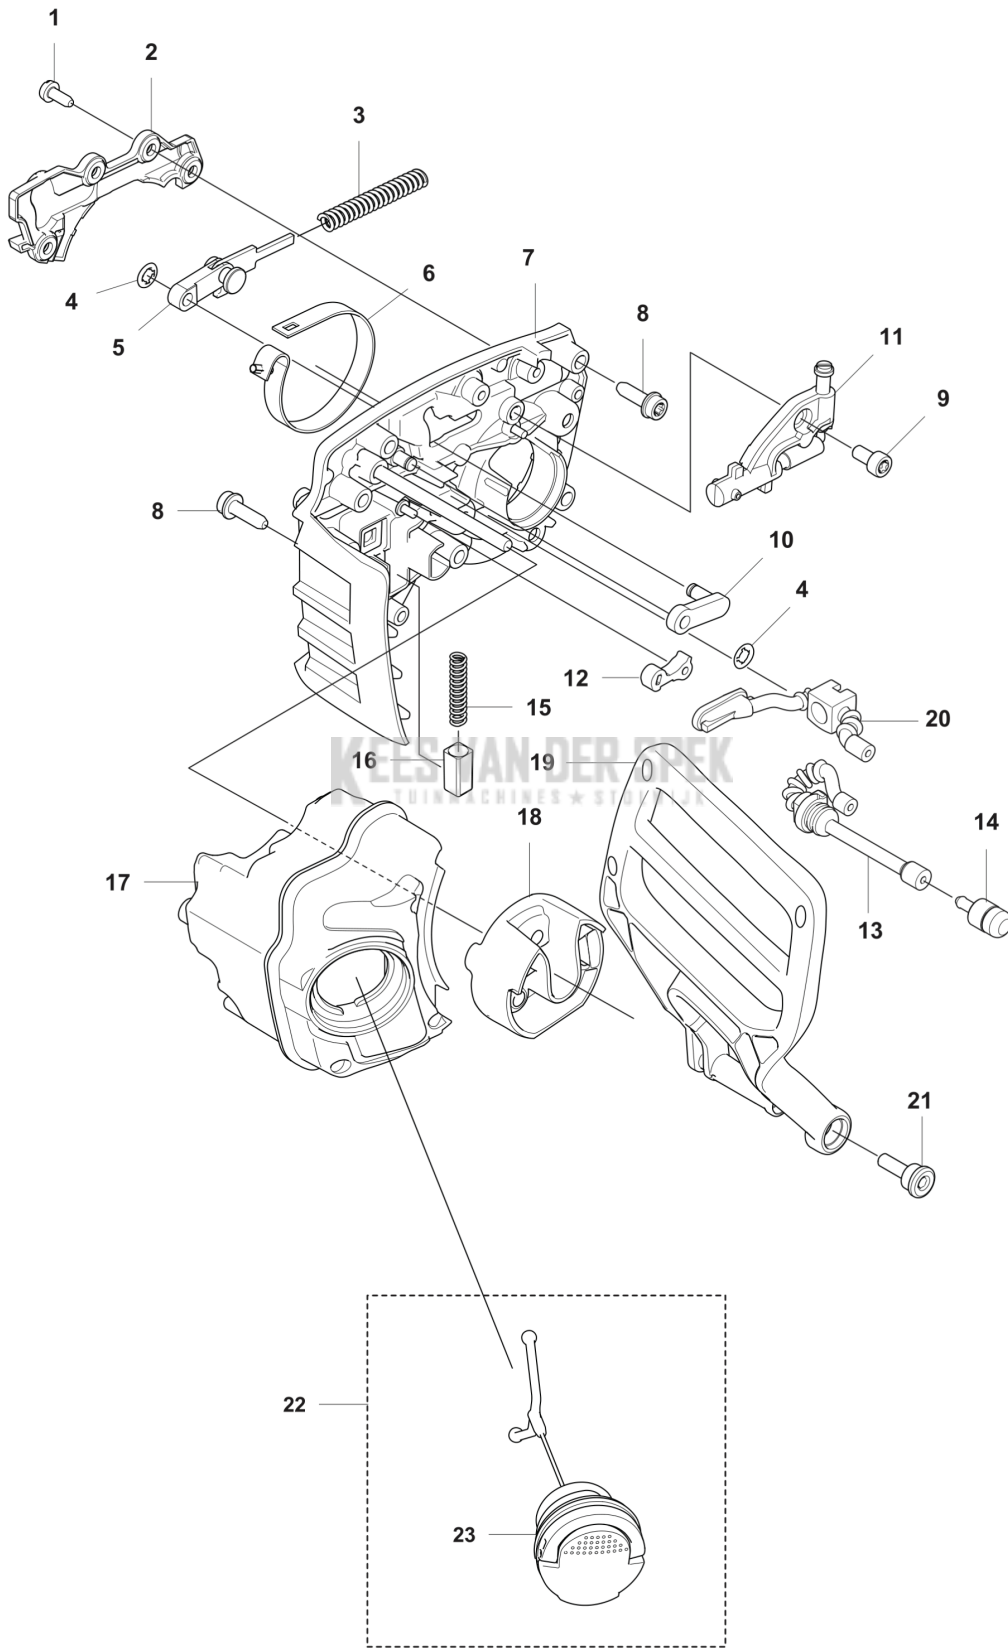

**CATALOGUS MET RESERVEONDERDELEN**  
**: HUSQVARNA 540I XP® G**

Lijst van reserve-onderdelen

---

# LIJST VAN RESERVE-ONDERDELEN

**C** 540iXPG  
CHAIN BRAKE

REF.	OMSCHRIJVING	OPMERKING	KIT
1	526221801	SCREW CITXPANT	4
2	593641601	DEKSEL	1
3	595026101	REMVEER	1
4	596302401	RING	2
5	599231901	KNIEGEWRICHT COMPL.	1
6	585590301	REMBAND	1
7	596953601	CHASSIS ASSY	1
8	573925801	SCREW ITXSCFT	6
9	525824904	SCHROEF ITXSCM	1
10	593722302	AANDRIUFSTANG	1
11	544180103	OLIEPOMP COMPL.	1
12	505201201	VERGRENDELING	1
13	599976801	OLIESLANG	1
14	503967501	OLIELOOD	1
15	503436501	POSITIEVEER	1
16	537210701	VEERGELEIDING	1
17	531344901	OLIETANK	1
18	594919801	HANDBESCHERMING	1
19	594919601	HANDBESCHERMING	1
20	599976901	OLIESLANG	1
21	580284201	SCREW	1
22	522620003	TANKDEKSEL COMPL.	1
23	589241101	PAKKING	1

**D** 540iXPG  
ELECTRIC

---

REF.	OMSCHRIJVING	OPMERKING	KIT
1	529867401	CONTROLE PANEEL	1
2	529637801	BESTURINGSEENHEID	1
3	593954101	MICRO SCHAKELAAR	1
4	531159601	BEKABELING COMPL.	1
5	531439501	BEVESTIGING	1
6	598402501	MOTOR COMPL.	1
7	525755105	SCHROEF ITXSCFM	3
8	593083801	BEKABELING COMPL.	1
9	525755107	SCHROEF ITXSCFM	5
10	580292901	SCREW ITXSCT	2
11	593782601	VENTILATOR	1
12	546953701	BESTURINGSEENHEID	1
13	599274801	BEVESTIGING	1

**B** 540iXPG  
CLUTCH

7

KEES VAN DER SPEK  
TUINMACHINES + HULPMIDDELEN

REF.	OMSCHRIJVING	OPMERKING	KIT
1	525755105	SCHROEF ITXSCFM	1
2	503230035	RING	1
3	597670101	SCHIJF VEER	2
4	594035201	KETTINGANDWIEL	.325" mini - 7T
4	579534501	KETTINGANDWIEL	1/4" - 8T
4	590087701	KETTINGANDWIEL	3/8" mini - 6T
5	593684401	REMTROMMEL	1
6	593784801	POMP RONDESEL	1
7	594030302	KOPPELINGSKAP COMPL	1
8	594030202	KOPPELINGSKAP	1
9	505197301	MOER	1
10	588850301	PEN	2
11	537397001	WORMSCHROEF	1
12	740480702	O-RING	1
13	599724101	WORMWIEL	1
14	505214501	DEKSEL	1
15	526221801	SCREW CITXPANT	2