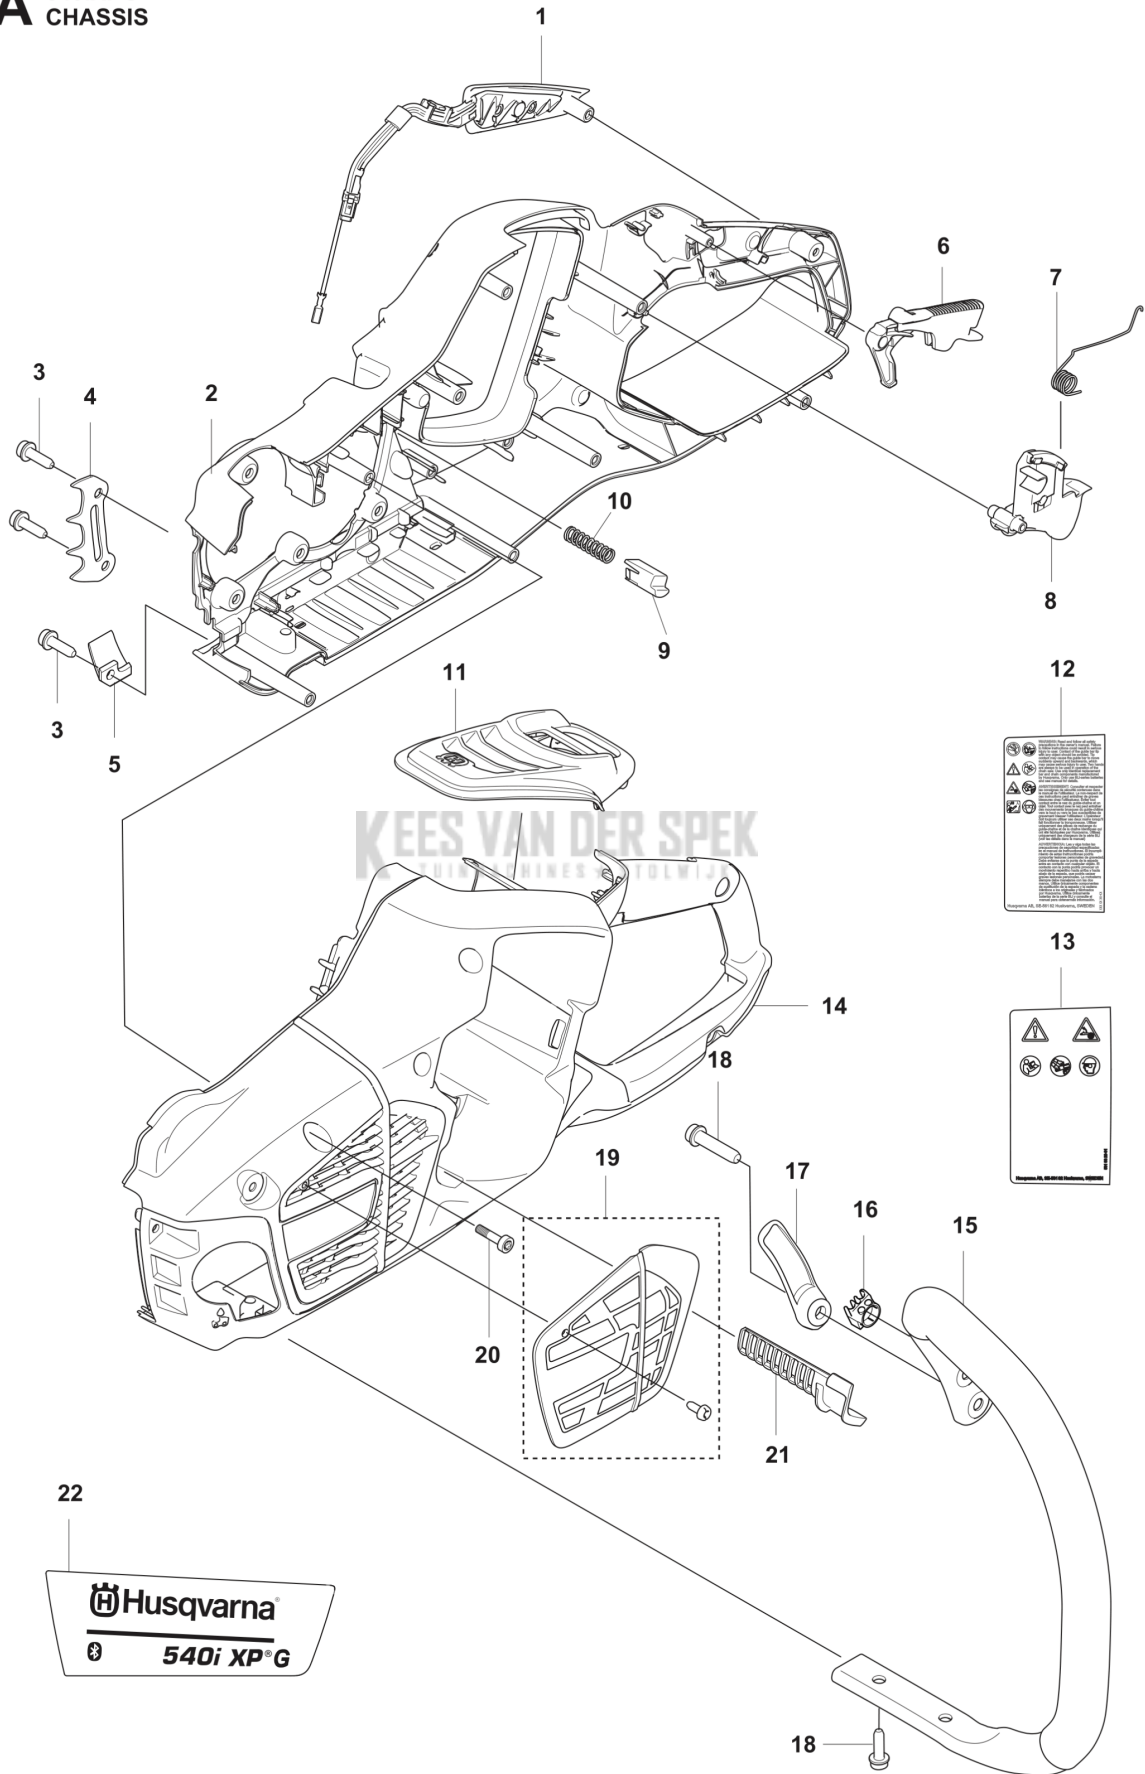

A 540iXPG
CHASSIS

Husqvarna
540i XPG

REF.	OMSCHRIJVING	OPMERKING	KIT
1	536451301	HANDGREEPINZETSTUK	1
2	594929202	CHASSIS	1
3	573925801	SCREW ITXSCFT	3
4	577286601	SPIKE	1
5	505288501	KETTINGVANGER	1
6	589273901	GASVERGREDELING	1
7	593064201	VEER	1
8	595834001	THROTTLE TRIGGER	1
9	577996601	DRUKKNOP	1
10	585480001	VEER	1
11	595307201	DEKSEL	1
12	531081901	PLAATJE	1
13	531082001	PLAATJE	1
14	594929301	CHASSIS	1
15	593988304	VOORSTEBEUGEL COMPL.	1
16	531250901	KLEM	1
17	531110001	DEKSEL	1
18	525798101	SCREW ITXSCFT	4
19	597682801	DEKSELSET	1
20	580292901	SCREW ITXSCT	10
21	594035702	LUCHTINLAAT	1
22	597020303	STICKER	1