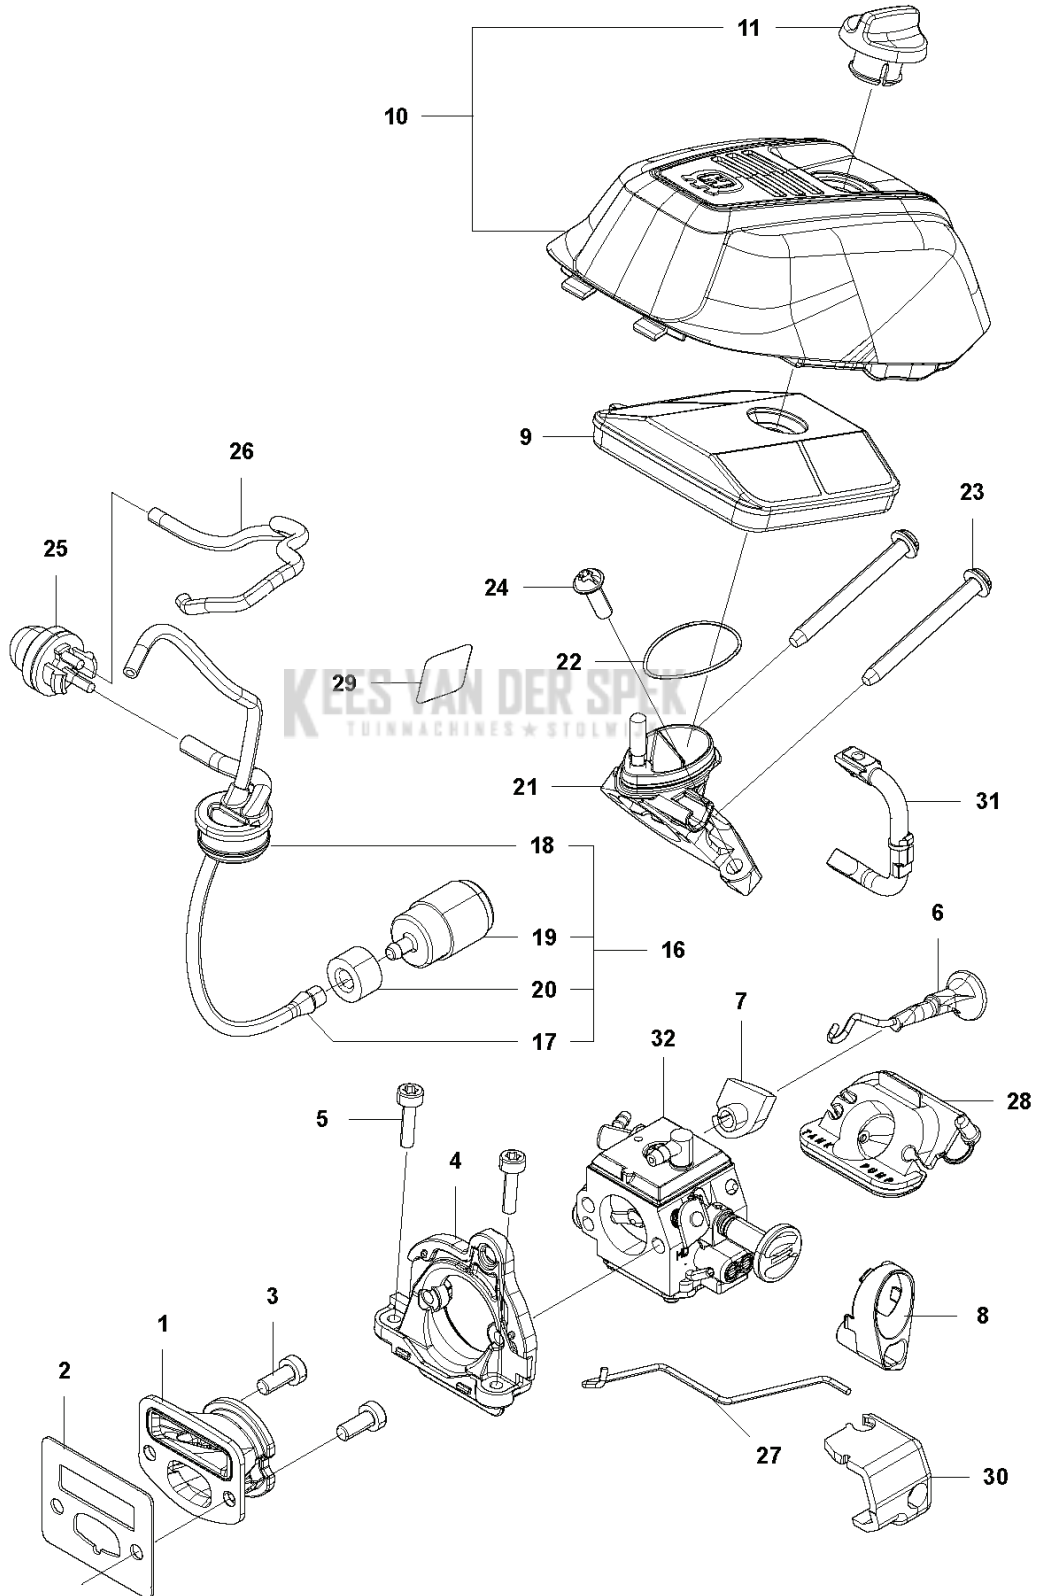

CATALOGUS MET RESERVEONDERDELEN

: HUSQVARNA 543 XP®

Lijst van reserve-onderdelen

LIJST VAN RESERVE-ONDERDELEN

G 543XP, 543XPG
CARBURETOR & AIR FILTER

REF.	OMSCHRIJVING	OPMERKING	KIT
1	576980101	PIJP COMPL.	1
2	579187101	PAKKING	1
3	522638501	BOUT	M5x12-T27 2
4	579181001	FLENS	1
5	506745701	BOUT	M4x16-T27 2
6	577433201	STANG	1
7	577433301	DOORVOER	1
8	501305101	DOORVOER	For JAPAN only 1
8	582339201	DOORVOER	For EU/US only 1
9	513794601	LUCHTFILTER	s/n up to – 20171915387 1
9	588849101	LUCHTFILTERCONSTRUCTIE COMPL.	s/n from 20172200001 1
10	577433501	LUCHTFILTERKAP	1
11	577433701	KNOP	1
16	579204002	BRANDSTOFSLANG COMPL.	For US/CAN only 1
16	588412302	BRANDSTOFSLANG COMPL.	For EU/JAPAN only 1
17	579518401	BRANDSTOFSLANG	For US/CAN only 1
17	595526916	BRANDSTOFSLANG	For EU/JAPAN only 1
18	578778102	DOORVOER	1
19	506742601	FILTER	1
20	513750801	KRAAG	1
21	576980701	VERDEELSTUK	s/n up to – 20171915387 1
21	588817901	VERDEELSTUK	s/n from 20172200001 1
22	581356201	AFDICHTING	s/n up to – 20171915387 1
22	588848801	O-RING	s/n from 20172200001 1
23	580370101	BOUT	2
24	579191301	SCREW	1
25	513789301	POMP	1
26	595526911	BRANDSTOFSLANG	1
27	576980601	GASSTANG	1
28	512463101	DOORVOER	1
29	580695501	STICKER	1
30	584982501	DOORVOER	1
31	588903101	PIJP	s/n from 20172200001 1
32	588848901	CARBURATEUR	For JAPAN only 1
32	590413401	CARBURATEUR	s/n from 20172200001. For EU/US only 1
32	580798401	CARBURATEUR	s/n up to – 20171915387. for EU/US only 1

J 543XP, 543XPG
FUEL TANK

REF.	OMSCHRIJVING	OPMERKING	KIT
1	580759101 TANKDEKSEL COMPL.		1
2	579518001 PAKKING		1
3	513751501 BREATHER		1
4	514201401 DOORVOER		1
10	577434601 HANDGREEP COMPL.	543XP	1
11	580694702 GASHEFBOOM		1
12	505048001 VEER		1
13	505048101 SPANSTIFT		1
14	513620201 DEMPER		1
15	513750201 HELPER(M)		1
16	577435401 ARM		1
17	583950801 DEKSEL		1
18	521518301 SCREW		1
19	580733001 STEUN		1