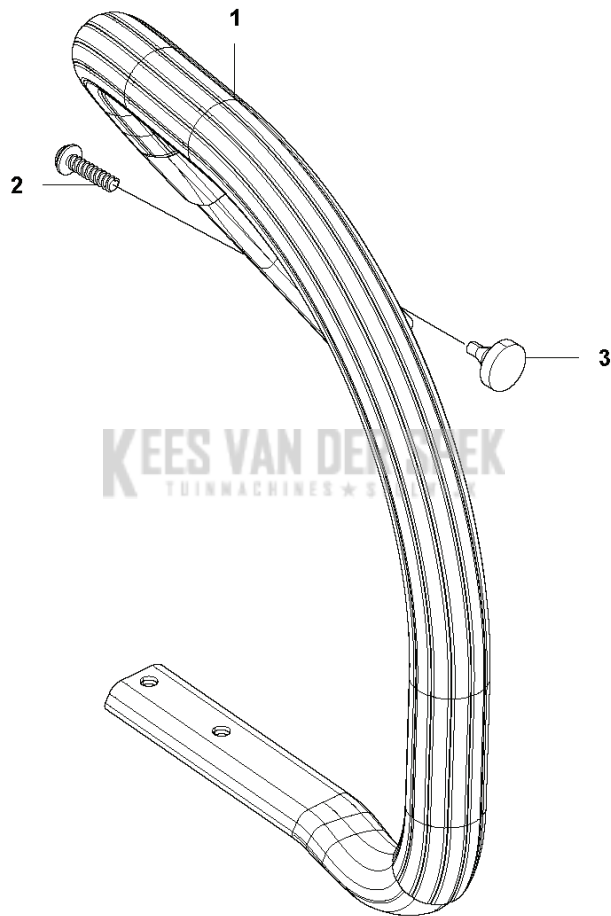

K1 543XP
HANDLES

KEES VAN DER BEEK
TUINMACHINES * B.V.

REF.	OMSCHRIJVING	OPMERKING	KIT
1	577435801 VOORSTEBEUGEL COMPL.		1
2	521518001 SCREW	T5x19-T27	4
3	513749601 HELPER(P)		1

KEES VAN DER SPEK
TUINMACHINES ★ STOLWIJK