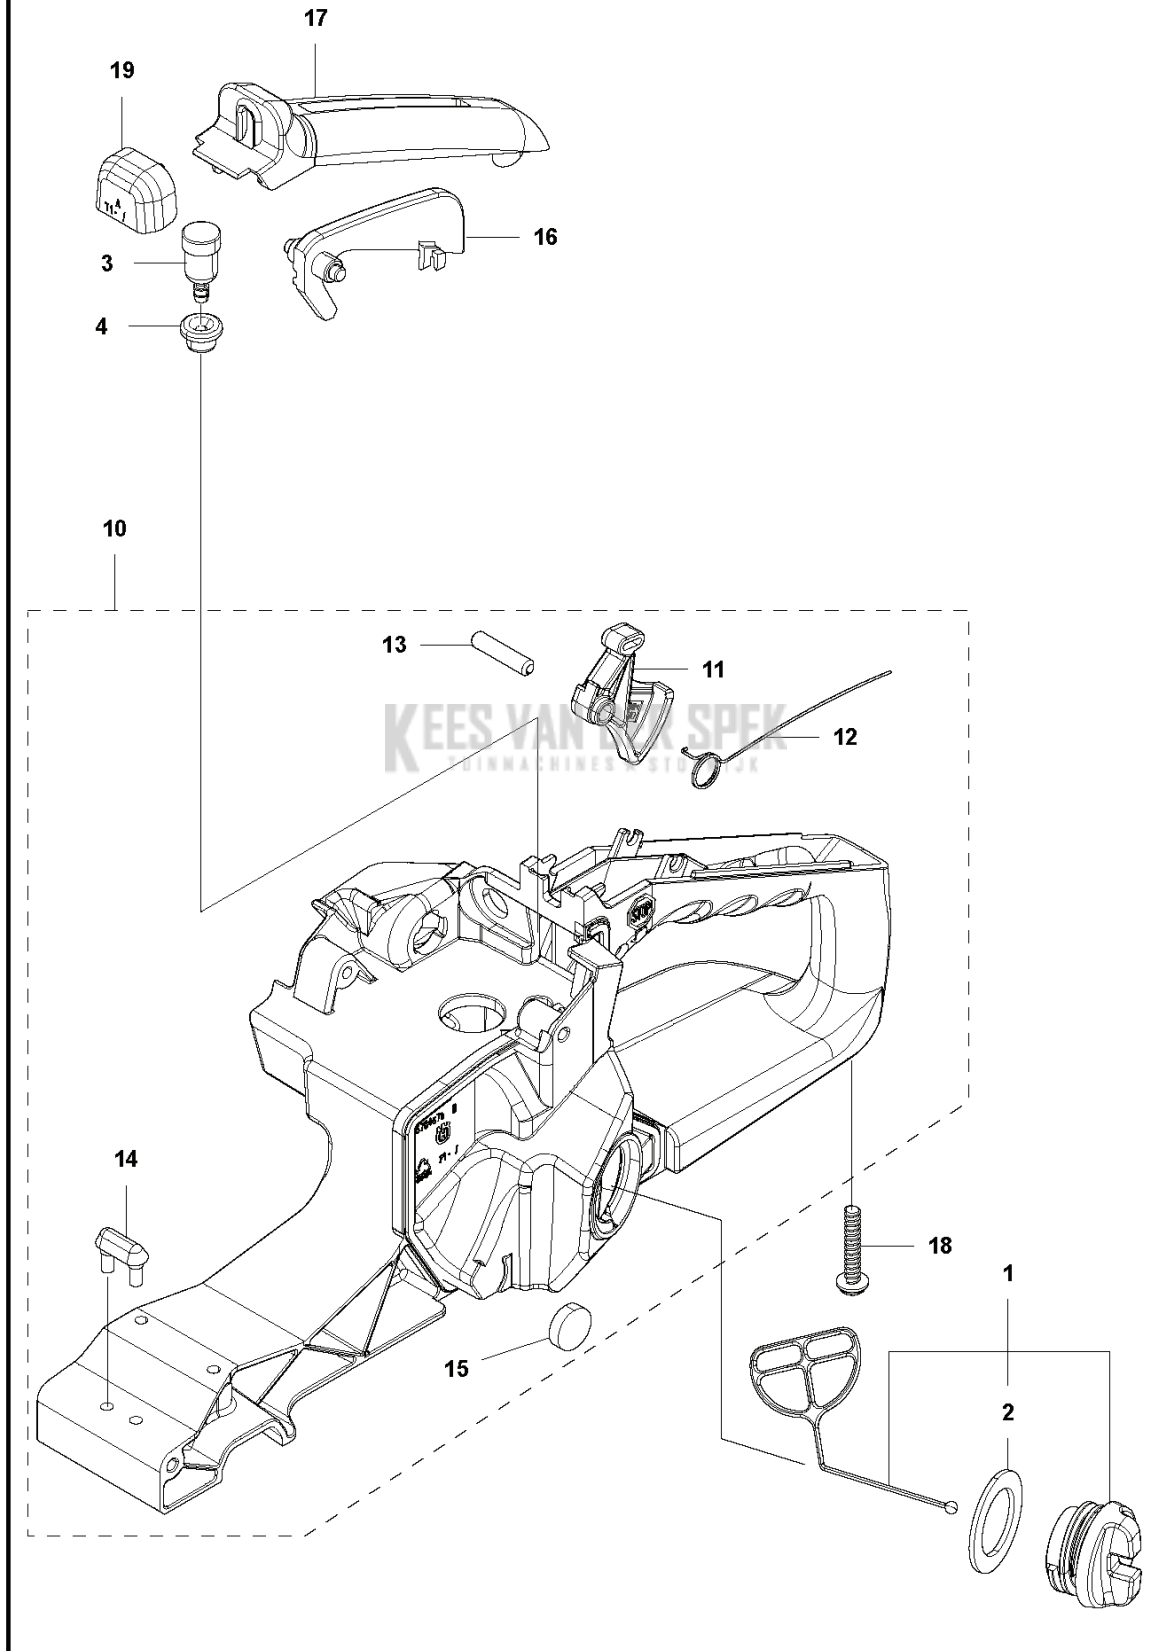

J 543XP, 543XPG
FUEL TANK

REF.	OMSCHRIJVING	OPMERKING	KIT
1	580759101 TANKDEKSEL COMPL.		1
2	579518001 PAKKING		1
3	513751501 BREATHER		1
4	514201401 DOORVOER		1
10	577434601 HANDGREEP COMPL.	543XP	1
11	580694702 GASHEFBOOM		1
12	505048001 VEER		1
13	505048101 SPANSTIFT		1
14	513620201 DEMPER		1
15	513750201 HELPER(M)		1
16	577435401 ARM		1
17	583950801 DEKSEL		1
18	521518301 SCREW		1
19	580733001 STEUN		1