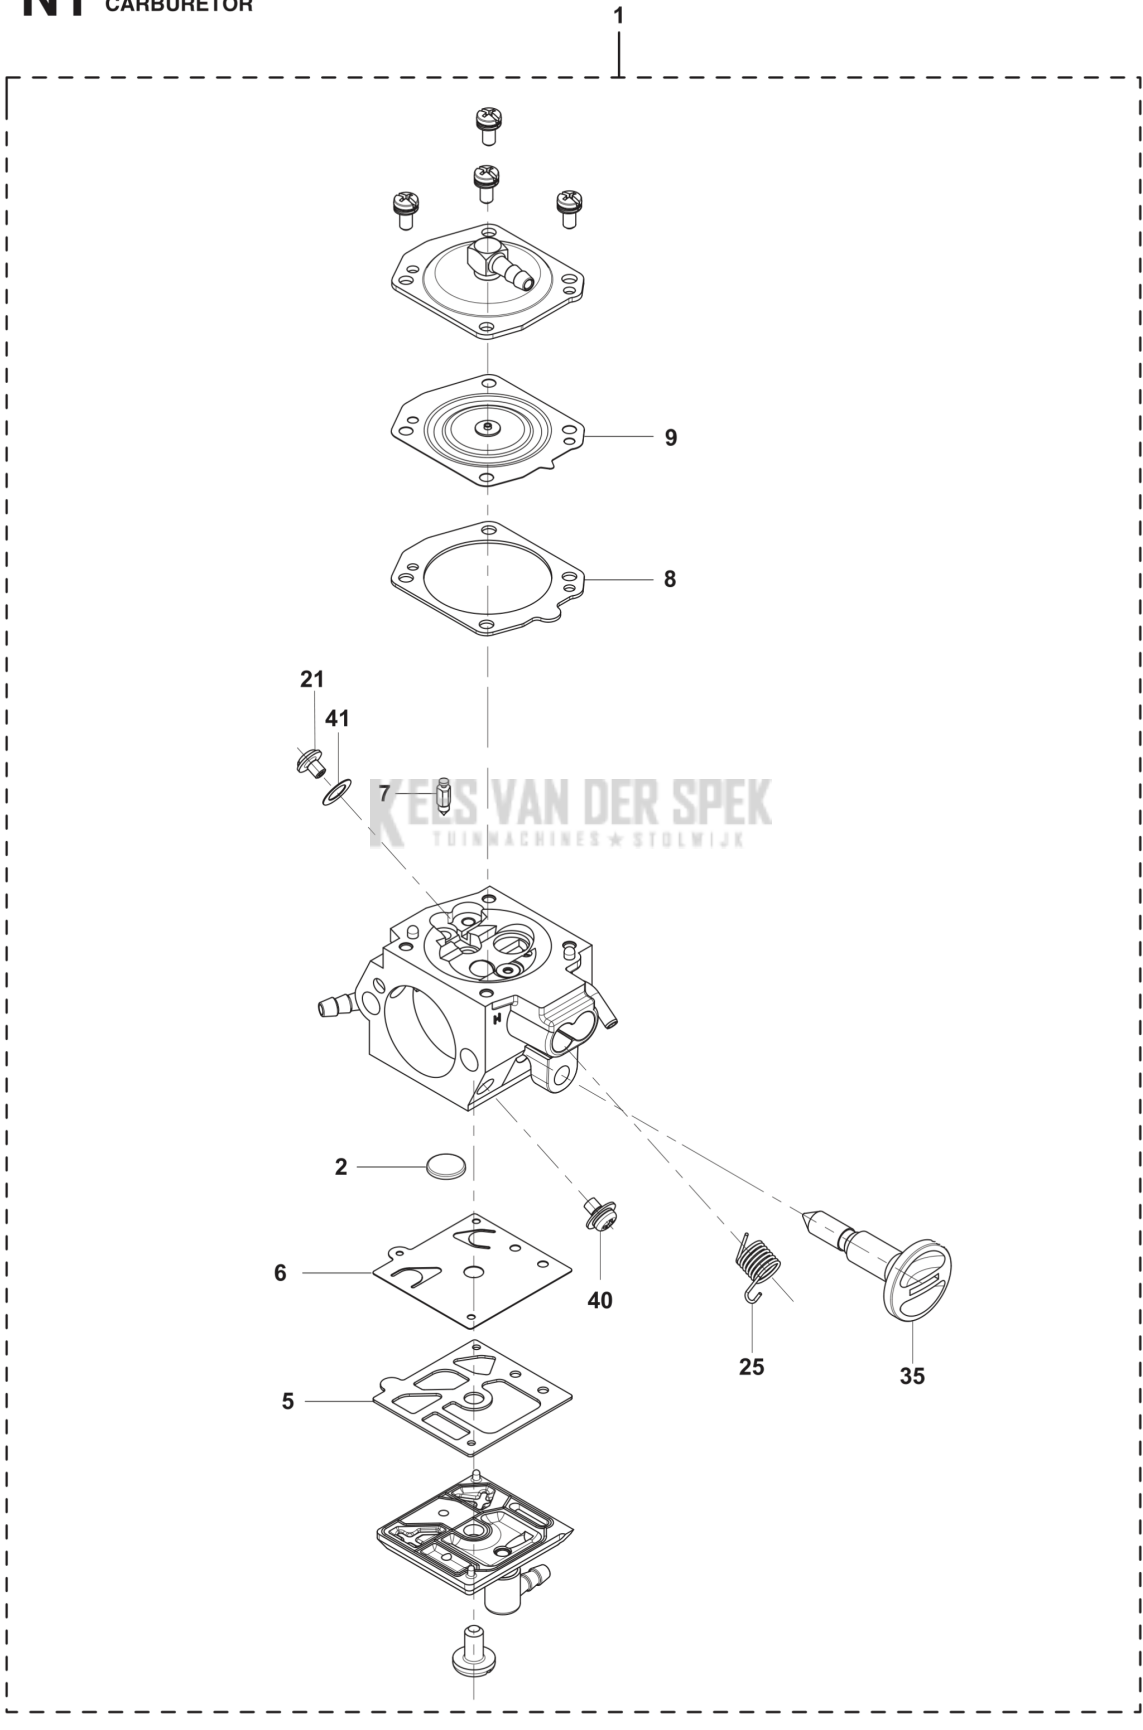

N1 543XP, 543XPG
CARBURETOR

Walbro HD-53C

REF.	OMSCHRIJVING	OPMERKING	KIT
1	588848901 CARBURATEUR	JAPAN	1
2	520957001 VIZIER		1
5	514242701 PAKKING		1
6	514243001 MEMBRAAN		1
7	521085401 VALVE.INLET		1
8	514242801 PAKKING		1
9	579492201 MEMBRAAN		1
21	520759801 SCREW		1
25	579493001 VEER		1
35	513792801 SCREW		1
40	581298301 SCREW		1
41	506746101 RING		1