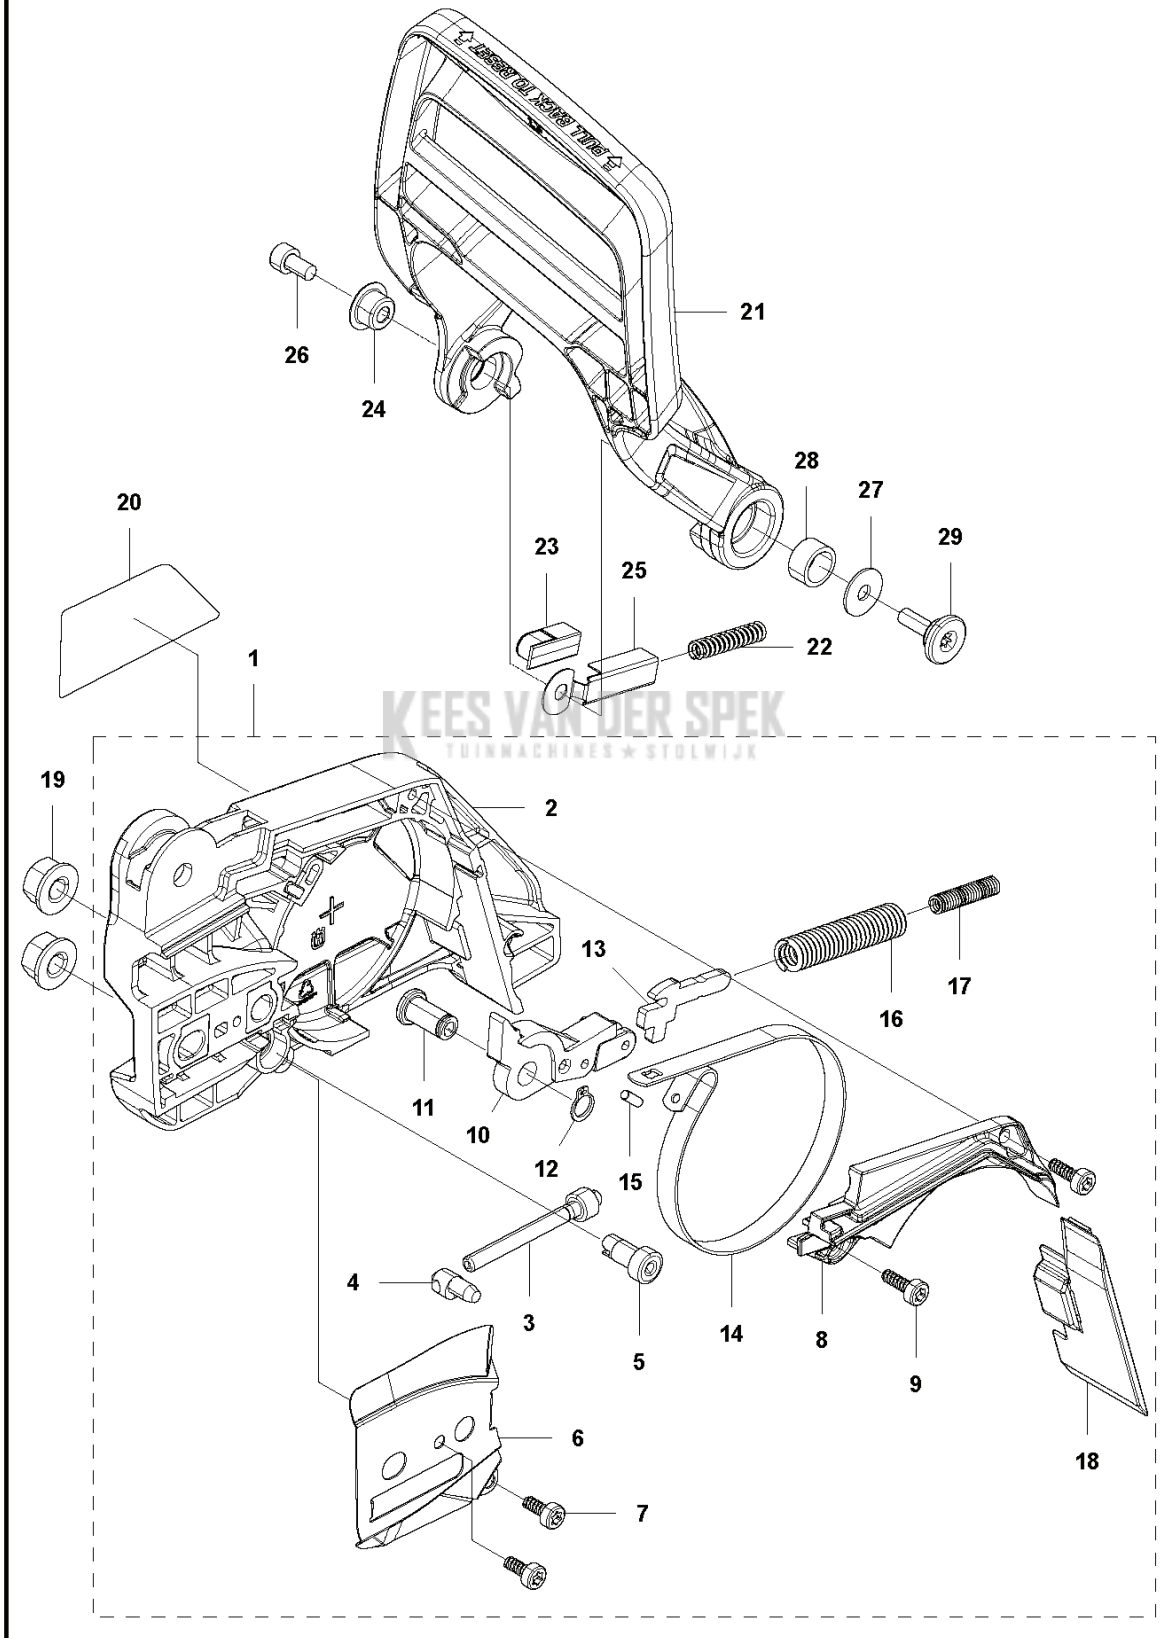

A 543XP, 543XPG
CHAIN BRAKE & CLUTCH COVER

REF.	OMSCHRIJVING	OPMERKING	KIT	
1	577433801	KOPPELINGSKAP COMPL.	1	
2	577433901	KOPPELINGSKAP	1	
3	513637701	SCREW	1	
4	513701401	MOER	1	
5	513637901	VERSNELLING	1	
6	576983901	PLAAT	1	
7	576984101	SCREW	T4x10-T27	2
8	576983801	DEKSEL		1
9	576984001	SCREW	T4x12-T27	2
10	576983501	REMHEFBOOM		1
11	577008201	PENNEN		1
12	579190201	RING		1
13	516825601	ARM		1
14	580490801	REMBAND		1
15	521075401	ROL		1
16	516826601	REMVEER		1
17	513965901	VEER		1
18	576984201	SLUTBESCHERMING		1
19	575960801	MOER	M8xP1.25	2
20	577436401	STICKER		1
21	581647302	HANDBESCHERMING		1
22	576984501	VEER		1
23	576984601	VERGREDELING		1
24	576984901	AFSTANDRING		1
25	576985001	SLUTBESCHERMING		1
26	529268101	BOUT	M5x9-T27	1
27	513249401	RING		1
28	576985201	AFSTANDRING		1
29	526834501	SCREW		1