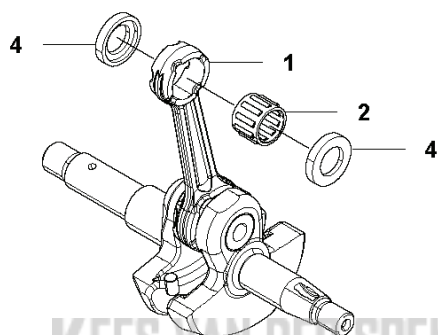

E 543XP, 543XPG
CRANKSHAFT

KEES VAN DER SPEK
TUINMACHINES * STOLWIJK

REF.	OMSCHRIJVING	OPMERKING	KIT
1	576972002 KRUKAS COMPL.		1
2	579029801 NAALDLAGER		1
4	513752401 RING		2

KEES VAN DER SPEK
TUINMACHINES ★ STOLWIJK