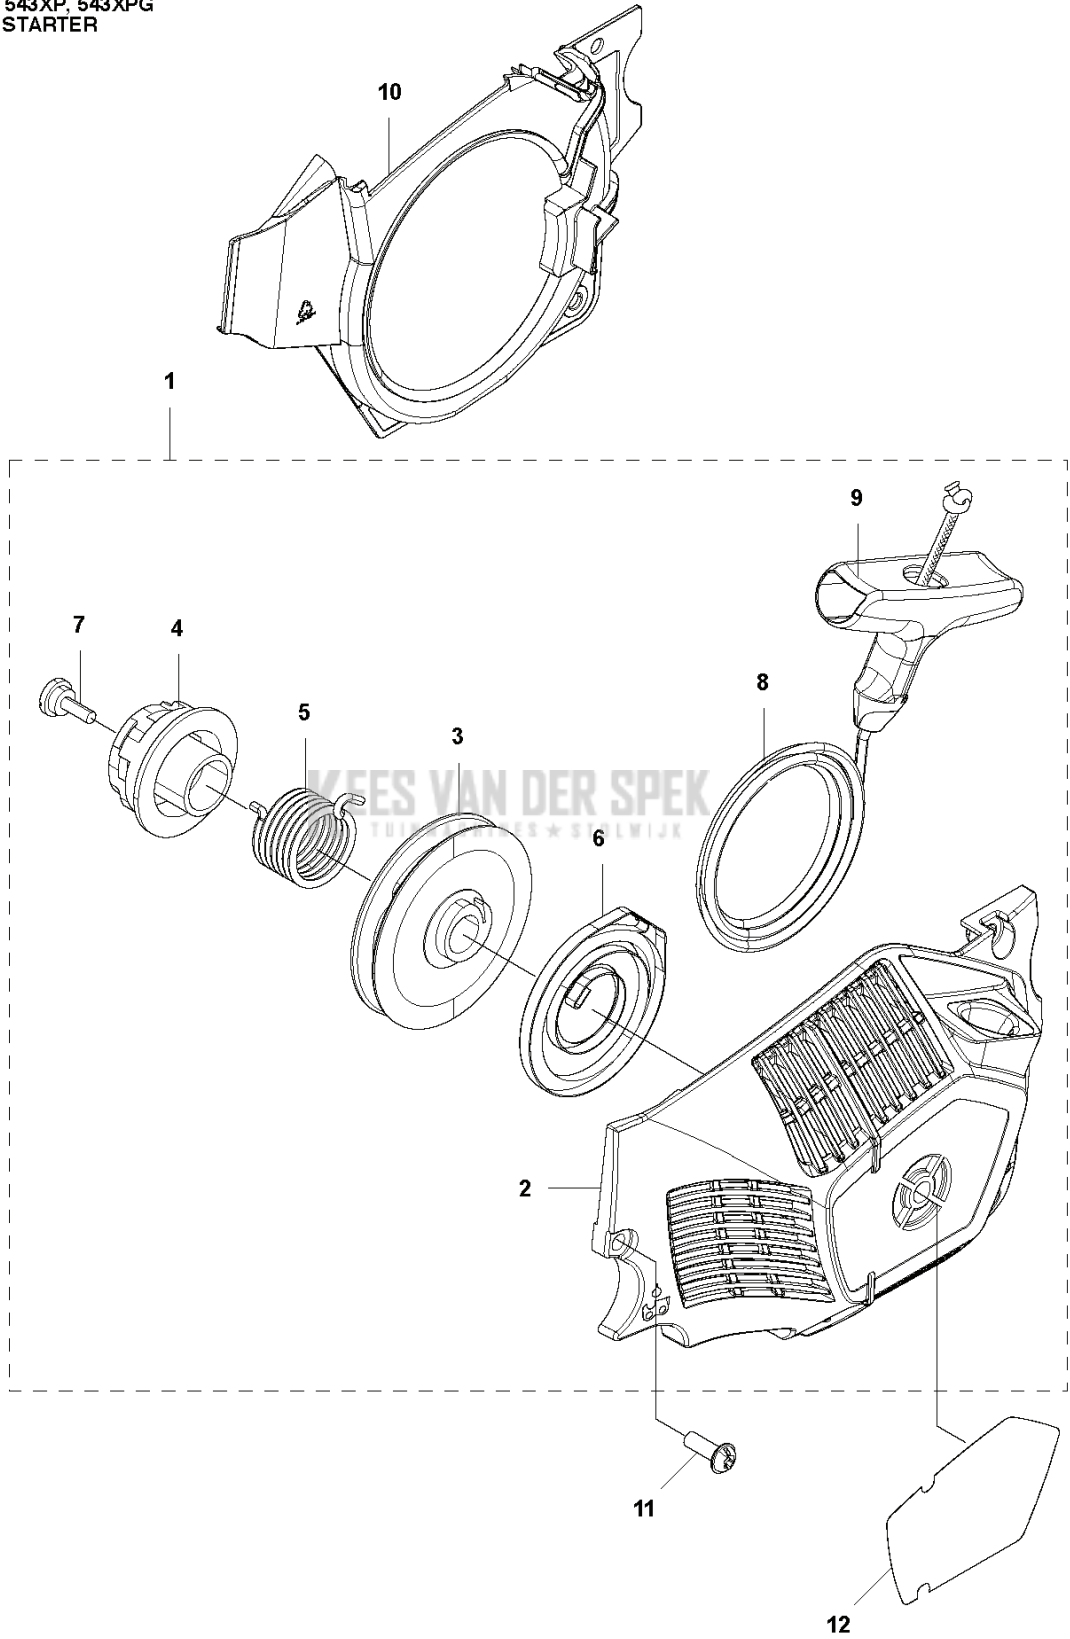

M 543XP, 543XPG
STARTER

REF.	OMSCHRIJVING	OPMERKING	KIT	
1	577434101	STARTER COMPL.	s/n up to – 20171915387	1
1	586693102	STARTER COMPL.	s/n from 20172200001	1
2	577434401	HUIS	s/n up to – 20171915387	1
2	586693202	STARTERHUIS	s/n from 20172200001	1
3	527756001	HASPEL	s/n up to – 20171915387	1
3	586693501	HASPEL	s/n from 20172200001	1
4	576985601	KOORDSCHIJF		1
5	527756201	VEER		1
6	576383301	VEERCASSETTE COMPL.		1
7	515367101	SCREW		1
8	527756101	TOUW		1
9	537232501	STARHANDVAT		1
10	576985901	AIR BAFFLE	s/n up to – 20171915387	1
10	586689001	LUCHTLEIDING	s/n from 20172200001	1
11	579191301	SCREW	M5x14-T27	3
12	577436501	STICKER	543XP	1