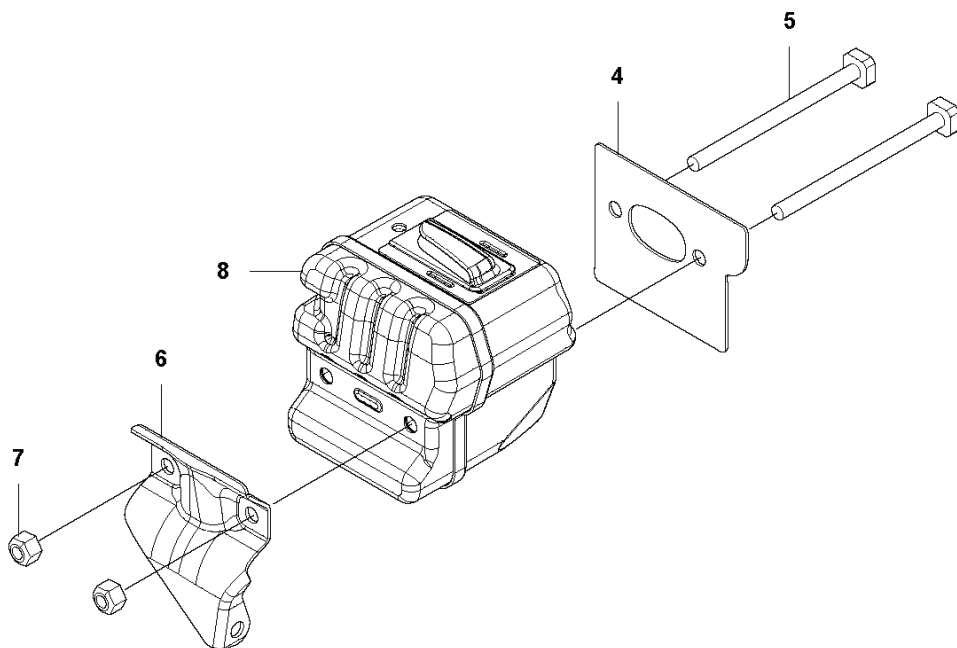

F 543XP, 543XPG
MUFFLER

FOR US/CAN ONLY

KEES VAN DER SPEK

FOR EU/JAPAN ONLY