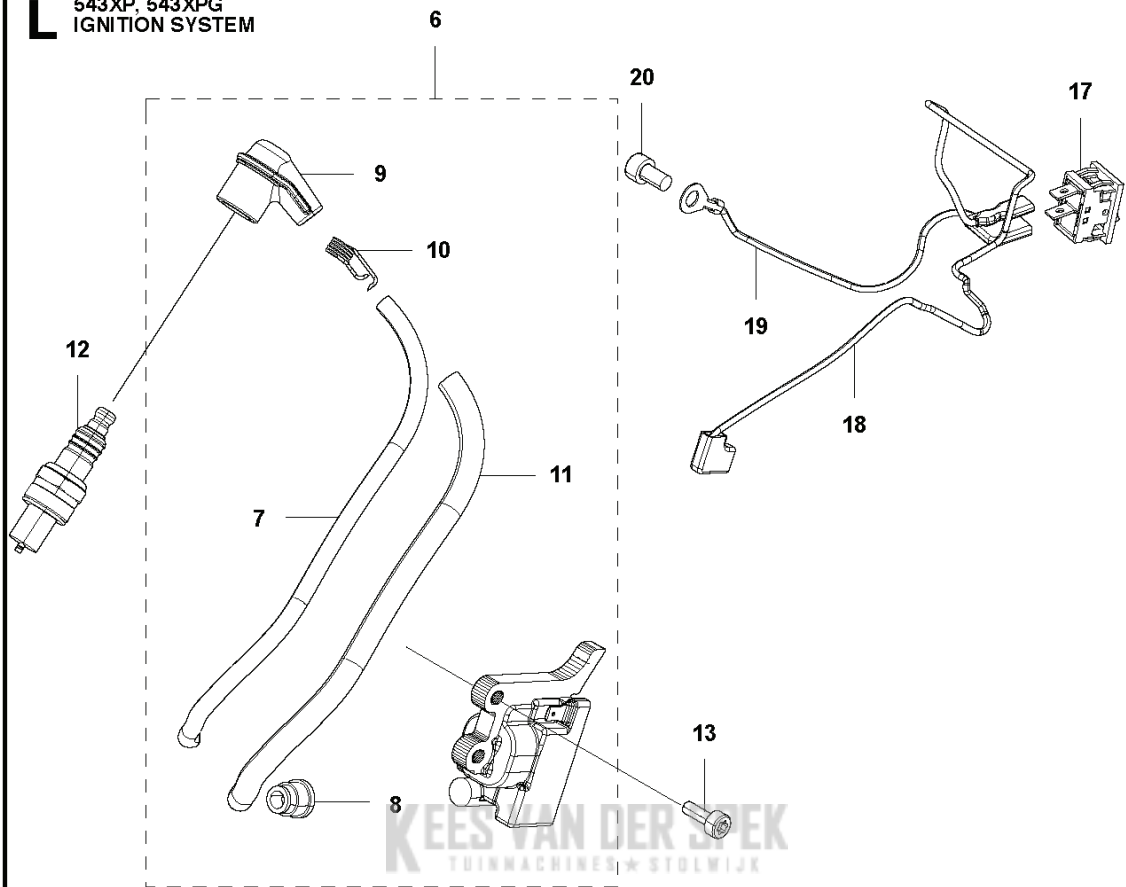

L 543XP, 543XPG
IGNITION SYSTEM

REF.	OMSCHRIJVING	OPMERKING	KIT	
1	576982301	VLIWGWIJEL COMPL.	1	
2	576982501	PAL	2	
3	514240901	VEER	2	
4	577823601	SCREW	M5x12-T27	2
5	506614401	RING		2
6	588849001	ONTSTEKING MODULE COMPL		1
7	577335501	CODE		1
8	505042801	NAAFDOP		1
9	512444001	NAAFDOP		1
10	504118201	VEER		1
11	577335601	PIJP		1
12	521233401	BOUGIE	NGK CMR7H	1
13	506745701	BOUT	M4x16-T27	2
14	506689401	SLEUTEL		1
15	510488101	RING		1
16	514239201	MOER		1
17	586246801	STOPSCHAKELAAR		1
18	576983001	DRAAD		1
19	513766201	DRAAD		1
20	529268101	BOUT	M5x9-T27	1