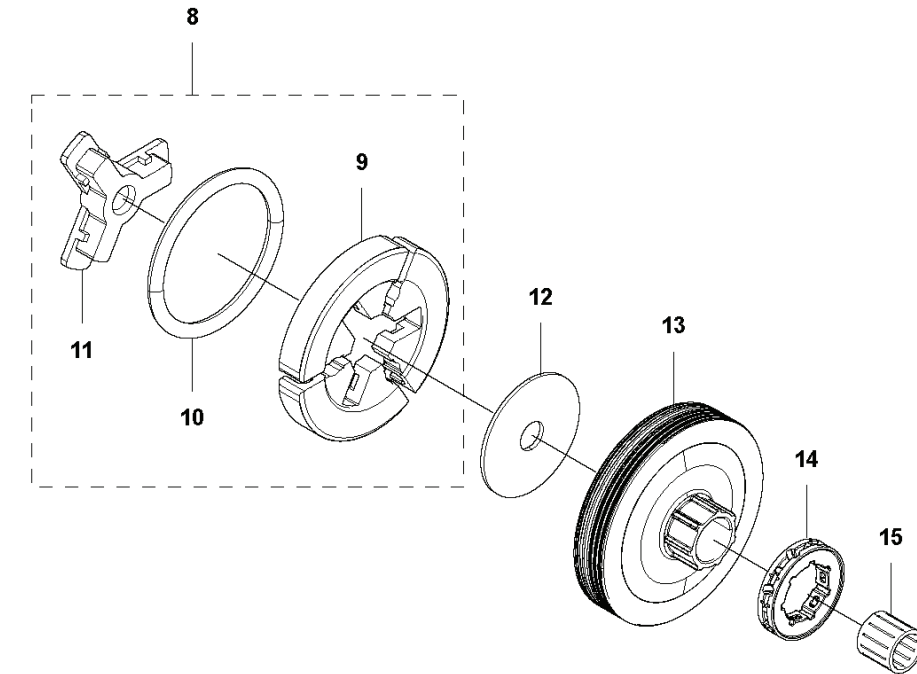

B 543XP, 543XPG
CLUTCH & OIL PUMP

KEES VAN DER SPEK
TUINMACHINES • STOLWIJK

REF.	OMSCHRIJVING	OPMERKING	KIT
1	521579902 OLIEPIJP		1
2	521580001 FILTER		1
3	513618802 PIJP		1
4	576985301 BAR MOUNT PLATE		1
5	576985401 SCREW	M4x10-T27	1
8	585006001 KOPPELING COMPL.		1
9	514197401 SCHOEN		3
10	585006101 KOPPELINGSVEER		1
11	521579401 HOOFDDEEL		1
12	513625701 PLAAT		1
13	513956101 TROMMEL	325P	1
14	514239401 RINGTANDWIEL		1
15	513701201 LAGER		1
16	521586501 OLIEPOMP	325P	1
17	511194501 WORM		1
18	506745701 BOUT	M4x16-T27	2
19	576983101 PUMP COVER		1
20	521515701 BOUT	M4x12-T27	2