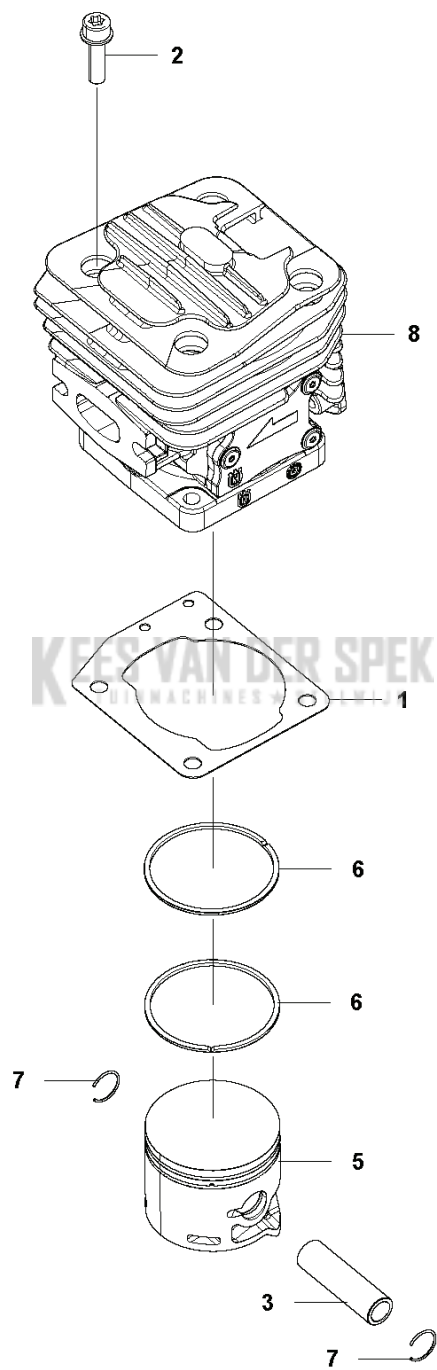

D 543XP, 543XPG
CYLINDER PISTON

REF.	OMSCHRIJVING	OPMERKING	KIT
1	576977001	PAKKING	1
2	510904601	BOUT	4
3	512484901	PEN	1
5	581755901	ZUIGER	1
6	579029701	ZUIGERVEER	2
7	516283001	RING	2
8	577405001	CILINDER COMPL.	1