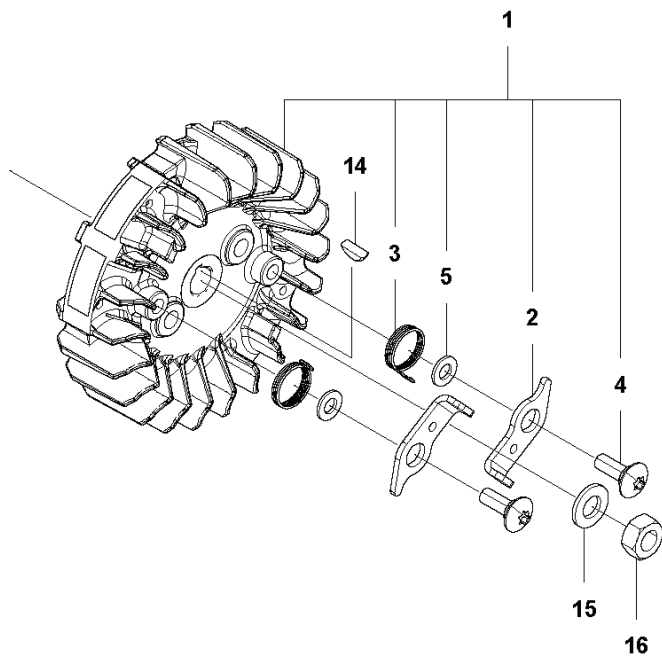

L 543XP, 543XPG
IGNITION SYSTEM

REF.	OMSCHRIJVING	OPMERKING	KIT	
1	576982301	VLIWGWIJEL COMPL.	1	
2	576982501	PAL	2	
3	514240901	VEER	2	
4	577823601	SCREW	M5x12-T27	2
5	506614401	RING		2
6	588849001	ONTSTEKING MODULE COMPL		1
7	577335501	CODE		1
8	505042801	NAAFDOP		1
9	512444001	NAAFDOP		1
10	504118201	VEER		1
11	577335601	PIJP		1
12	521233401	BOUGIE	NGK CMR7H	1
13	506745701	BOUT	M4x16-T27	2
14	506689401	SLEUTEL		1
15	510488101	RING		1
16	514239201	MOER		1
17	586246801	STOPSCHAKELAAR		1
18	576983001	DRAAD		1
19	513766201	DRAAD		1
20	529268101	BOUT	M5x9-T27	1