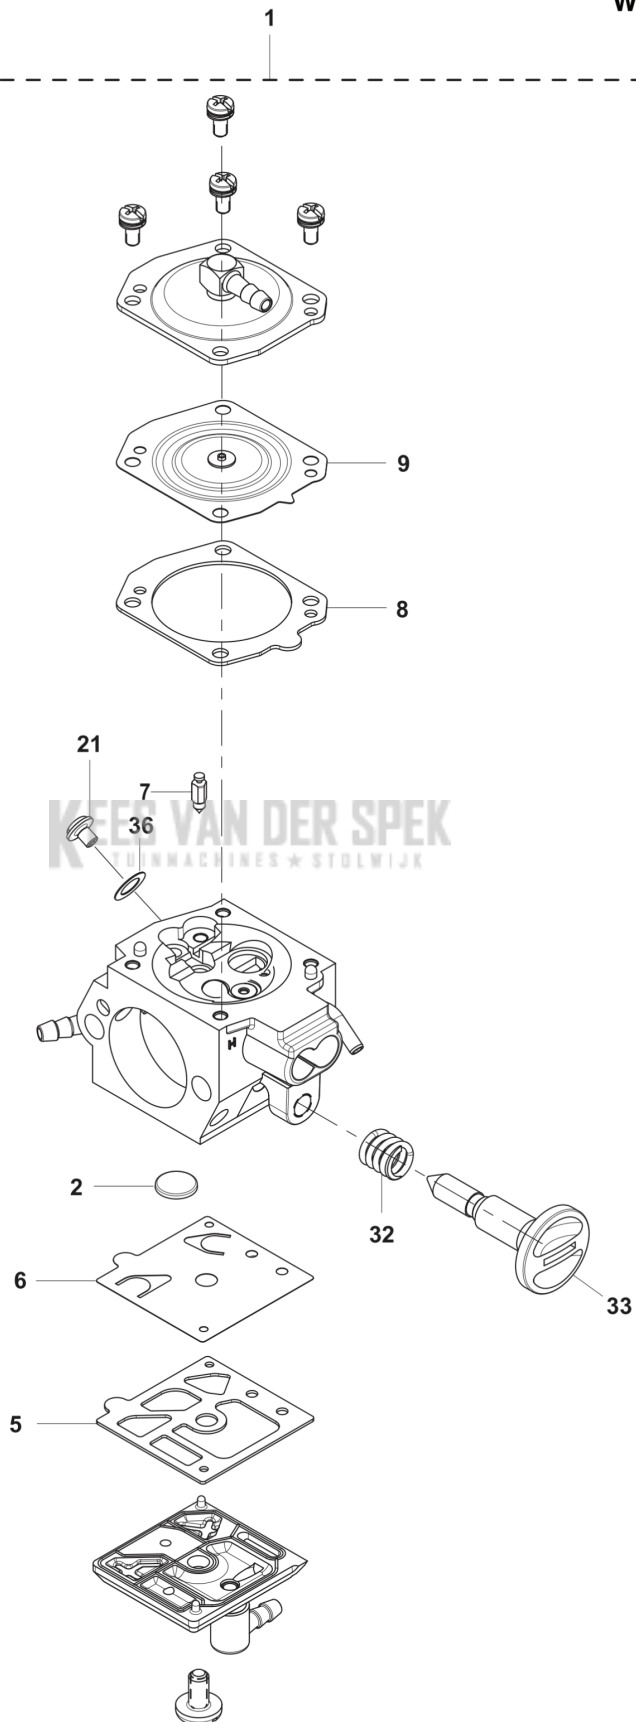

N2 543XP, 543XPG
CARBURETOR

Walbro HD-63

REF.	OMSCHRIJVING	OPMERKING	KIT
1	590413401 CARBURATEUR	s/n from 20172200001 (HD-63 EU, US)	1
1	580798401 CARBURATEUR	s/n up to - 20171915387 (HD-54B EU, US)	1
2	520957001 VIZIER		1
5	514242701 PAKKING		1
6	585399801 MEMBRAAN POMP		1
7	521085401 VALVE,INLET		1
8	514242801 PAKKING		1
9	579492201 MEMBRAAN		1
32	521066301 VEER		1
33	513792801 SCREW		1
36	506746101 RING		1