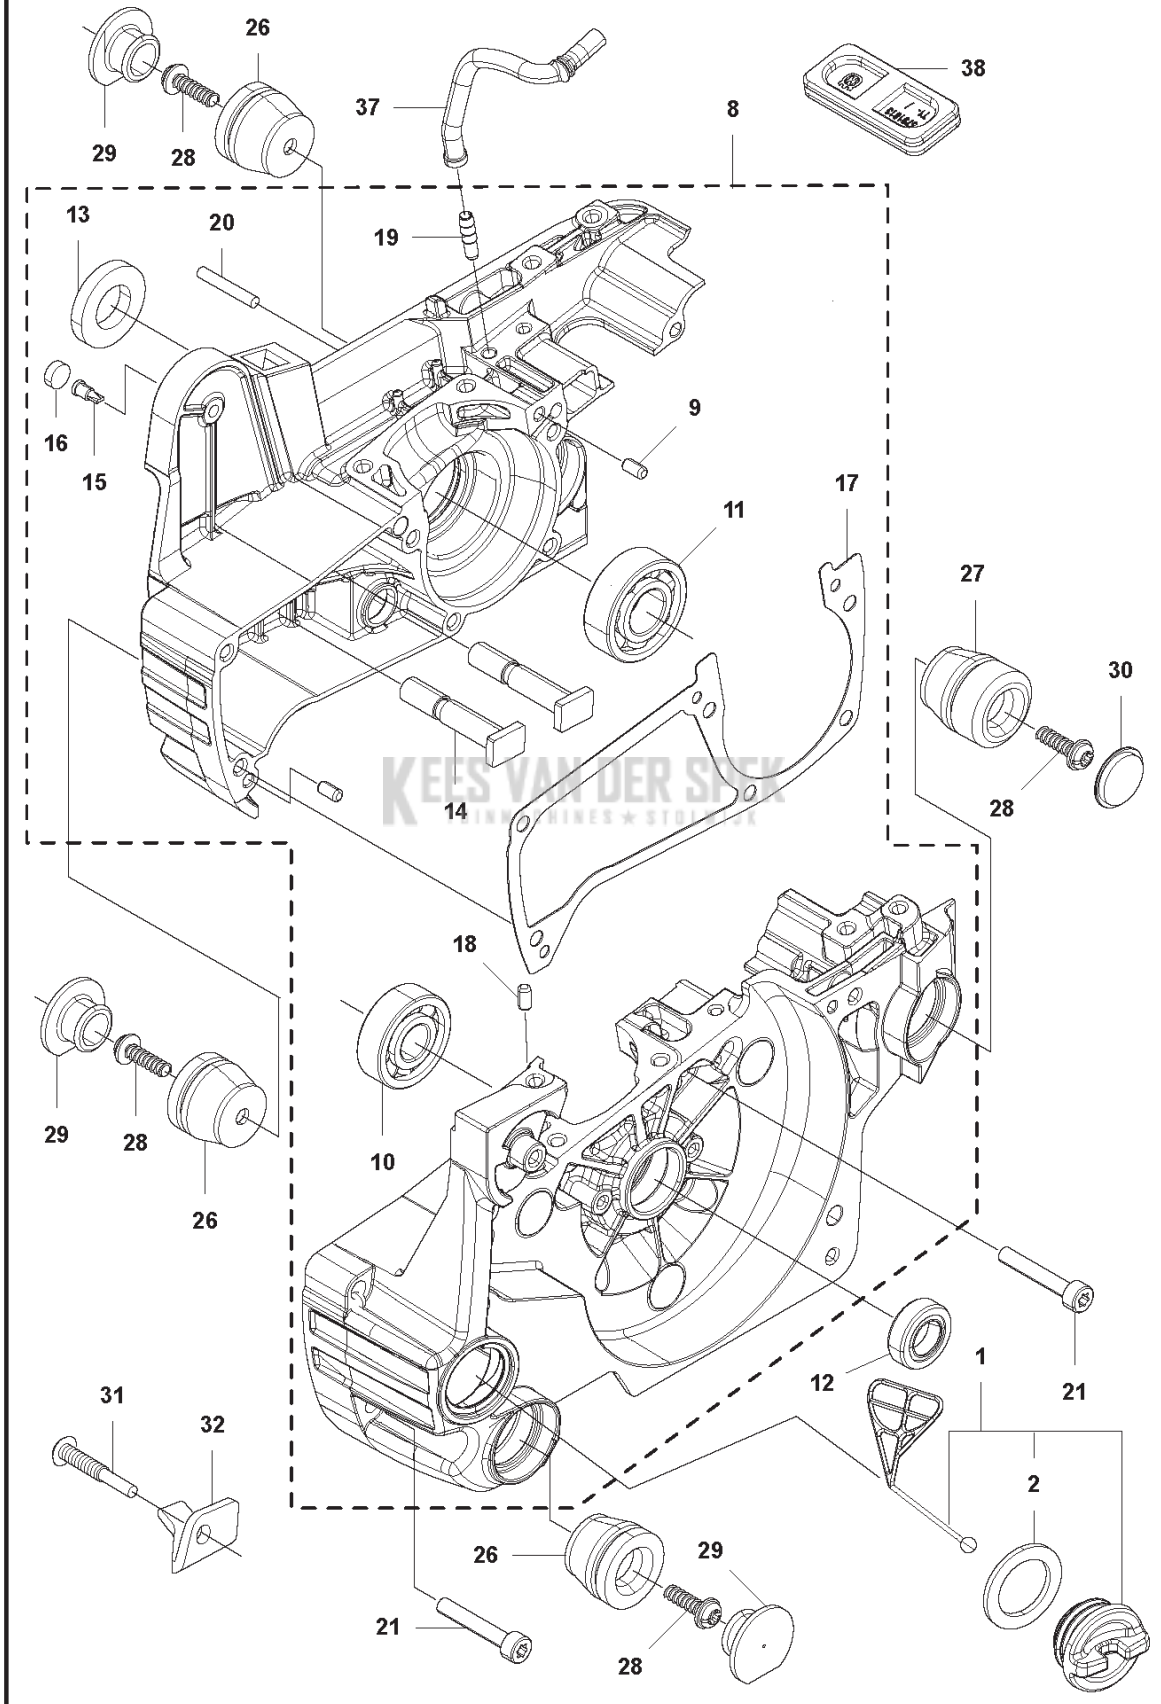

H 543XP, 543XPG
CRANKCASE

REF.	OMSCHRIJVING	OPMERKING	KIT	
1	511064301	CAP ASSY	1	
2	505046101	PAKKING	1	
8	582649604	CARTER COMPL.	1	
9	577167401	PEN	2	
10	596449001	KOGELLAGER	1	
11	596449101	KOGELLAGER	1	
12	504121501	AFDICHTING	1	
13	581284901	AFDICHTING	1	
14	513746201	BOUT	2	
15	516961901	BREATHER	1	
16	513746401	AFDICHTING	1	
17	576976201	PAKKING	1	
18	578281201	PENNEN	1	
19	578196701	FITTING	1	
20	521522401	PEN	1	
21	515388101	BOUT	M5x30-T27	6
26	513560401	DEMPER		3
27	512458301	DEMPER		1
28	521517901	SCREW	T5x16-T27	4
29	513826101	NAAFDOP		3
30	513945101	NAAFDOP		1
31	577823701	SCREW		1
32	579210201	KETTINGVANGER		1
37	577029501	PIJP		1
38	579181302	DOORVOER		1