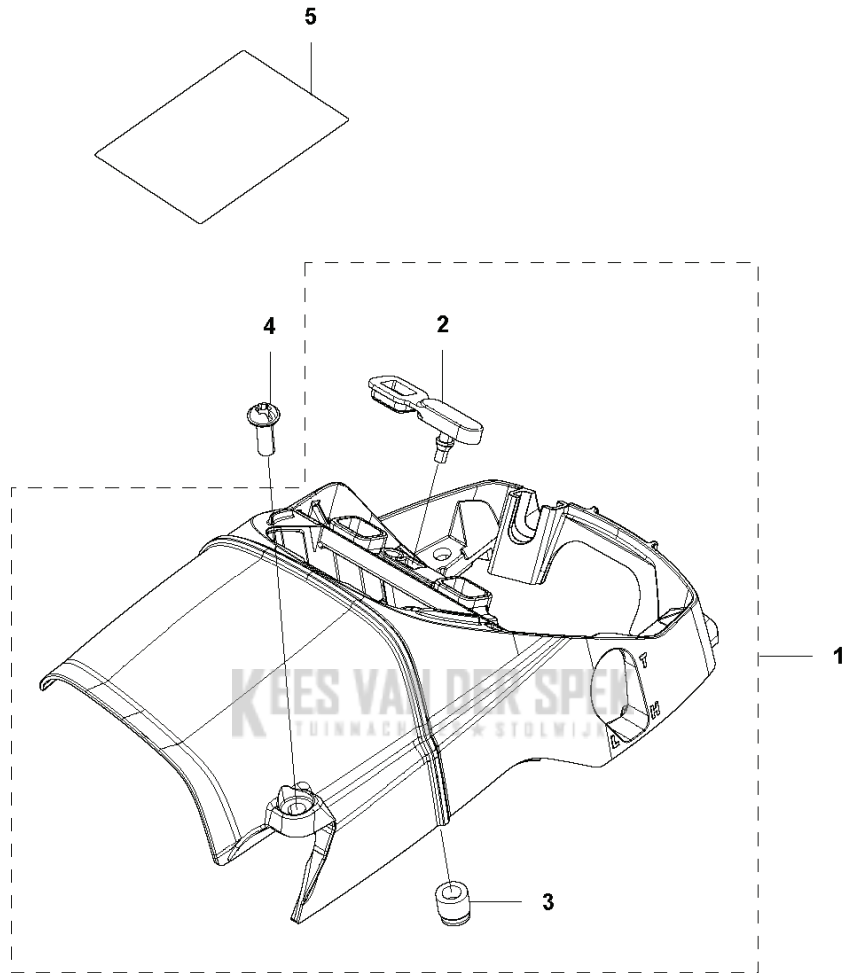

C 543XP, 543XPG
CYLINDER COVER

REF.	OMSCHRIJVING	OPMERKING	KIT
1	577437702	CILINDERDEKSEL COMPL.	1
2	578016402	DOORVOER	1
3	514248201	DOORVOER	1
4	579191301	SCREW	M5x14-T27 4
5	588960701	STICKER	1

KEES VAN DER SPEK
TUINMACHINES ★ STOLWIJK