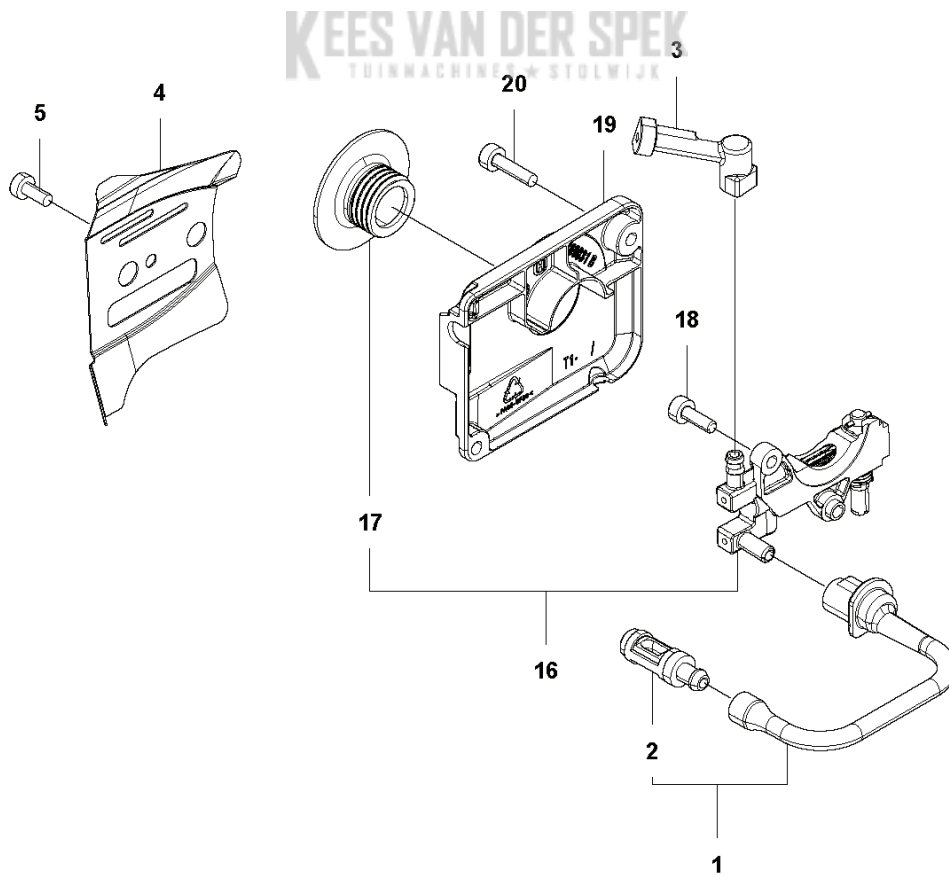

B 543XP, 543XPG
CLUTCH & OIL PUMP

KEES VAN DER SPEK
TUINMACHINES • STOLWIJK

REF.	OMSCHRIJVING	OPMERKING	KIT
1	521579902 OLIEPIJP		1
2	521580001 FILTER		1
3	513618802 PIJP		1
4	576985301 BAR MOUNT PLATE		1
5	576985401 SCREW	M4x10-T27	1
8	585006001 KOPPELING COMPL.		1
9	514197401 SCHOEN		3
10	585006101 KOPPELINGSVEER		1
11	521579401 HOOFDDEEL		1
12	513625701 PLAAT		1
13	513956101 TROMMEL	325P	1
14	514239401 RINGTANDWIEL		1
15	513701201 LAGER		1
16	521586501 OLIEPOMP	325P	1
17	511194501 WORM		1
18	506745701 BOUT	M4x16-T27	2
19	576983101 PUMP COVER		1
20	521515701 BOUT	M4x12-T27	2