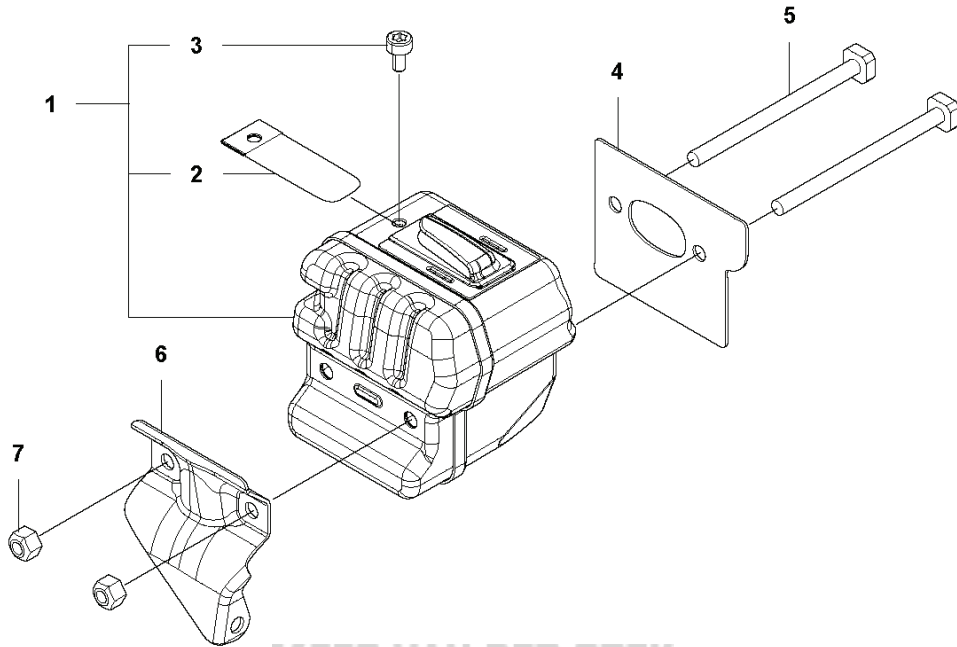

F 543XP, 543XPG
MUFFLER

FOR US/CAN ONLY

KEES VAN DER SPEK

FOR EU/JAPAN ONLY