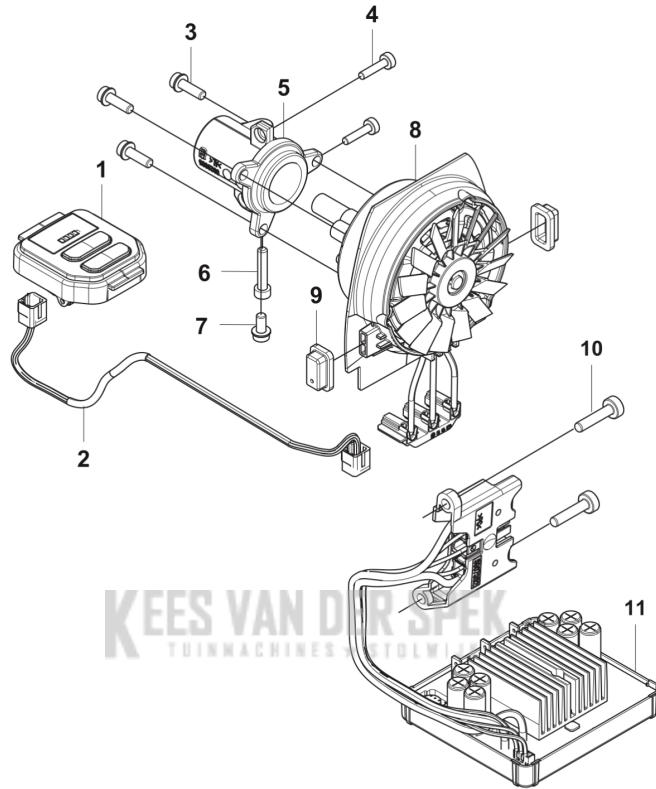

# LIJST VAN RESERVE-ONDERDELEN

**F** 525iHE4  
ACCESSORIES

KEES VAN DER SPEK  
TUINMACHINES \* STOLWIJK

---

REF.	OMSCHRIJVING	OPMERKING	KIT
1	537216201 DRAAGSTEL		1
2	537216202 DRAAGSTEL		1
3	588814801 VET		1
4	538629201 VET		1
5	576426402 SLEUTEL		1
6	503989604 VET		1

**B** 525iHE4  
CUTTING EQUIPMENT

REF.	OMSCHRIJVING	OPMERKING	KIT
1	592751301 MOER		10
2	592848701 ZAAGBLADPLAAT		1
3	590327101 ZAAGBLAD		1
4	590327501 SLUTPLAAT		1
5	597021801 BLADE KIT		1
6	592654301 AFSTANDRING		10
7	590328201 ZAAGBLADPLAAT		1
8	590339301 BEVESTIGING		1
9	525755109 SCHROEF ITXSCFM		2
10	592889401 ZAAGBLADPLAAT		1
11	592732501 SCREW		8
12	592738101 RING		5
13	597254301 MAAIDEKKIT		1
14	590651401 TRANSPORTBESCHERMING		1
15	596300401 CUTTING HEAD ASSY		1

**C** 525iHE4  
ELECTRICAL

---

REF.	OMSCHRIJVING	OPMERKING	KIT
1	593841101	CONTROLE PANEEL	1
1	593841201	CONTROLE PANEEL	1
2	593712001	BEKABELING COMPL.	1
3	525755101	SCHROEF ITXSCFM	3
4	580292901	SCREW ITXSCT	2
5	592933501	BEVESTIGING	1
6	525824903	SCHROEF ITXSCT	1
7	525755108	SCHROEF ITXSCFM	1
8	595010710	MOTOR COMPL.	1
9	503911001	OPHANGING	2
10	580292901	SCREW ITXSCT	2
11	547319201	BESTURINGSEENHEID	1