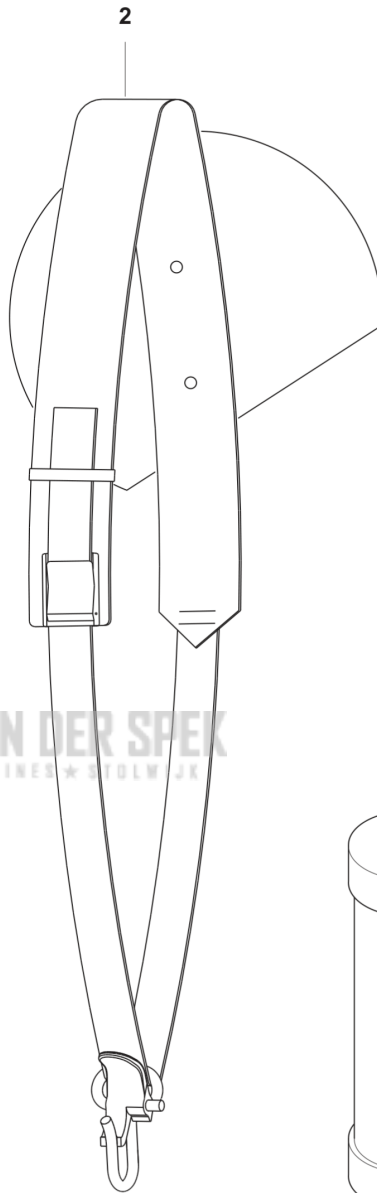

**CATALOGUS MET RESERVEONDERDELEN**  
**: HUSQVARNA 525IHE4**

Lijst van reserve-onderdelen

---

# LIJST VAN RESERVE-ONDERDELEN

**F** 525iHE4  
ACCESSORIES

KEES VAN DER SPEK  
TUINMACHINES \* STOLWIJK

---

REF.	OMSCHRIJVING	OPMERKING	KIT
1	537216201 DRAAGSTEL		1
2	537216202 DRAAGSTEL		1
3	588814801 VET		1
4	538629201 VET		1
5	576426402 SLEUTEL		1
6	503989604 VET		1

**B** 525iHE4  
CUTTING EQUIPMENT

REF.	OMSCHRIJVING	OPMERKING	KIT
1	592751301 MOER		10
2	592848701 ZAAGBLADPLAAT		1
3	590327101 ZAAGBLAD		1
4	590327501 SLUTPLAAT		1
5	597021801 BLADE KIT		1
6	592654301 AFSTANDRING		10
7	590328201 ZAAGBLADPLAAT		1
8	590339301 BEVESTIGING		1
9	525755109 SCHROEF ITXSCFM		2
10	592889401 ZAAGBLADPLAAT		1
11	592732501 SCREW		8
12	592738101 RING		5
13	597254301 MAAIDEKKIT		1
14	590651401 TRANSPORTBESCHERMING		1
15	596300401 CUTTING HEAD ASSY		1