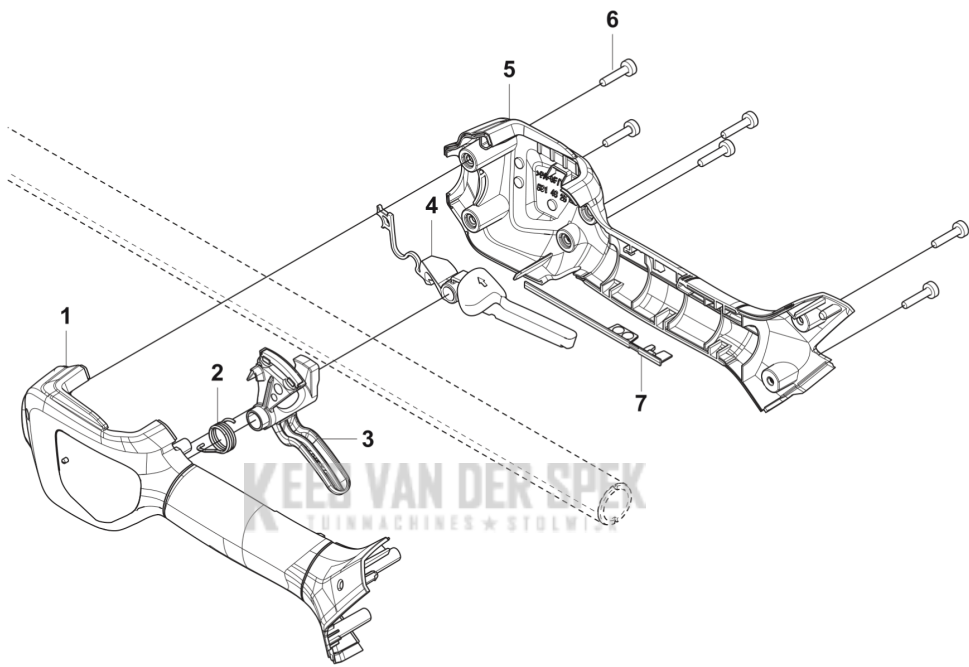

D 525iHE4
HANDLE

REF.	OMSCHRIJVING	OPMERKING	KIT
1	591462301	HANDGREEPELFT	1
2	593652801	VEER	1
3	593275901	TREKKER	1
4	531293601	GASVERGREDELING	1
5	591462501	HANDGREEPELFT	1
6	580292901	SCREW ITX SCT	6
7	594027001	HOUDER	1