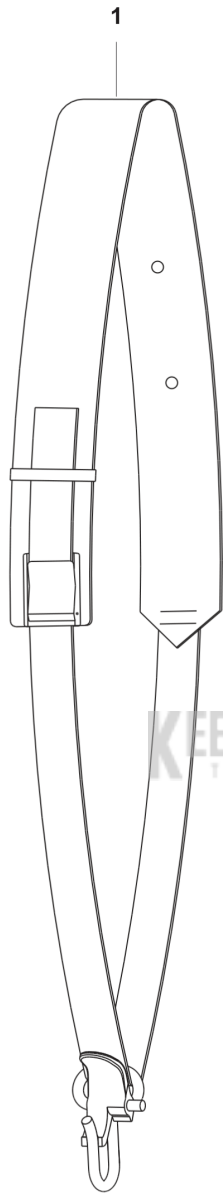

**CATALOGUS MET RESERVEONDERDELEN**  
**: HUSQVARNA 525IHE4**

Lijst van reserve-onderdelen

---

# LIJST VAN RESERVE-ONDERDELEN

**F** 525iHE4  
ACCESSORIES

KEES VAN DER SPEK  
TUINMACHINES \* STOLWIJK

---

REF.	OMSCHRIJVING	OPMERKING	KIT
1	537216201 DRAAGSTEL		1
2	537216202 DRAAGSTEL		1
3	588814801 VET		1
4	538629201 VET		1
5	576426402 SLEUTEL		1
6	503989604 VET		1

**B** 525iHE4  
CUTTING EQUIPMENT

REF.	OMSCHRIJVING	OPMERKING	KIT
1	592751301 MOER		10
2	592848701 ZAAGBLADPLAAT		1
3	590327101 ZAAGBLAD		1
4	590327501 SLUTPLAAT		1
5	597021801 BLADE KIT		1
6	592654301 AFSTANDRING		10
7	590328201 ZAAGBLADPLAAT		1
8	590339301 BEVESTIGING		1
9	525755109 SCHROEF ITXSCFM		2
10	592889401 ZAAGBLADPLAAT		1
11	592732501 SCREW		8
12	592738101 RING		5
13	597254301 MAAIDEKKIT		1
14	590651401 TRANSPORTBESCHERMING		1
15	596300401 CUTTING HEAD ASSY		1

**A** 525iHE4  
GEAR HOUSING

REF.	OMSCHRIJVING	OPMERKING	KIT
1	598888801	VERSNELLINGSBAKHUIS COMPL.	1
2	598434701	TANDWIELSET	1
3	597973901	BORGPEN	1
4	595946401	PLAAT	1
5	598416401	HENDEL	1
6	525755101	SCHROEF ITXSCFM	4
7	738881001	SMEERNIPPEL	1
8	596316201	VEER	1
9	596316001	STOP	1
10	596316101	PEN	1
11	525824904	SCHROEF ITXSCM	3
12	597974001	DEKSEL	1
13	597958501	AS	1
14	598659601	SCHUIF VEER	2
15	595946601	VEER	1
16	595946501	HENDEL	1
17	599975401	VERSNELLINGSBAKHUIS COMPL.	1
18	735312510	BORGCLIP	1
19	525760904	SCHROEF ITXSCM	1
20	597974101	AFDICHTING	1
21	596839301	AFSTANDRING	1
22	596839304	AFSTANDRING	1
23	598704801	AFSTANDRING	1
24	735313310	BORGCLIP	1
25	596277501	PAKKING	1
26	596270501	PLAAT	1
27	597021701	STANG	1
28	593651501	VERSNELLING	1
29	596317801	VERSNELLINGSBAKHUIS COMPL.	1
30	590537101	AFDICHTING	1
31	525755104	SCHROEF ITXSCFM	1
32	525755108	SCHROEF ITXSCFM	1
33	599576001	AFSTANDRING	1
34	590649401	SCREW PLUG	1
35	575701001	SCREW	1