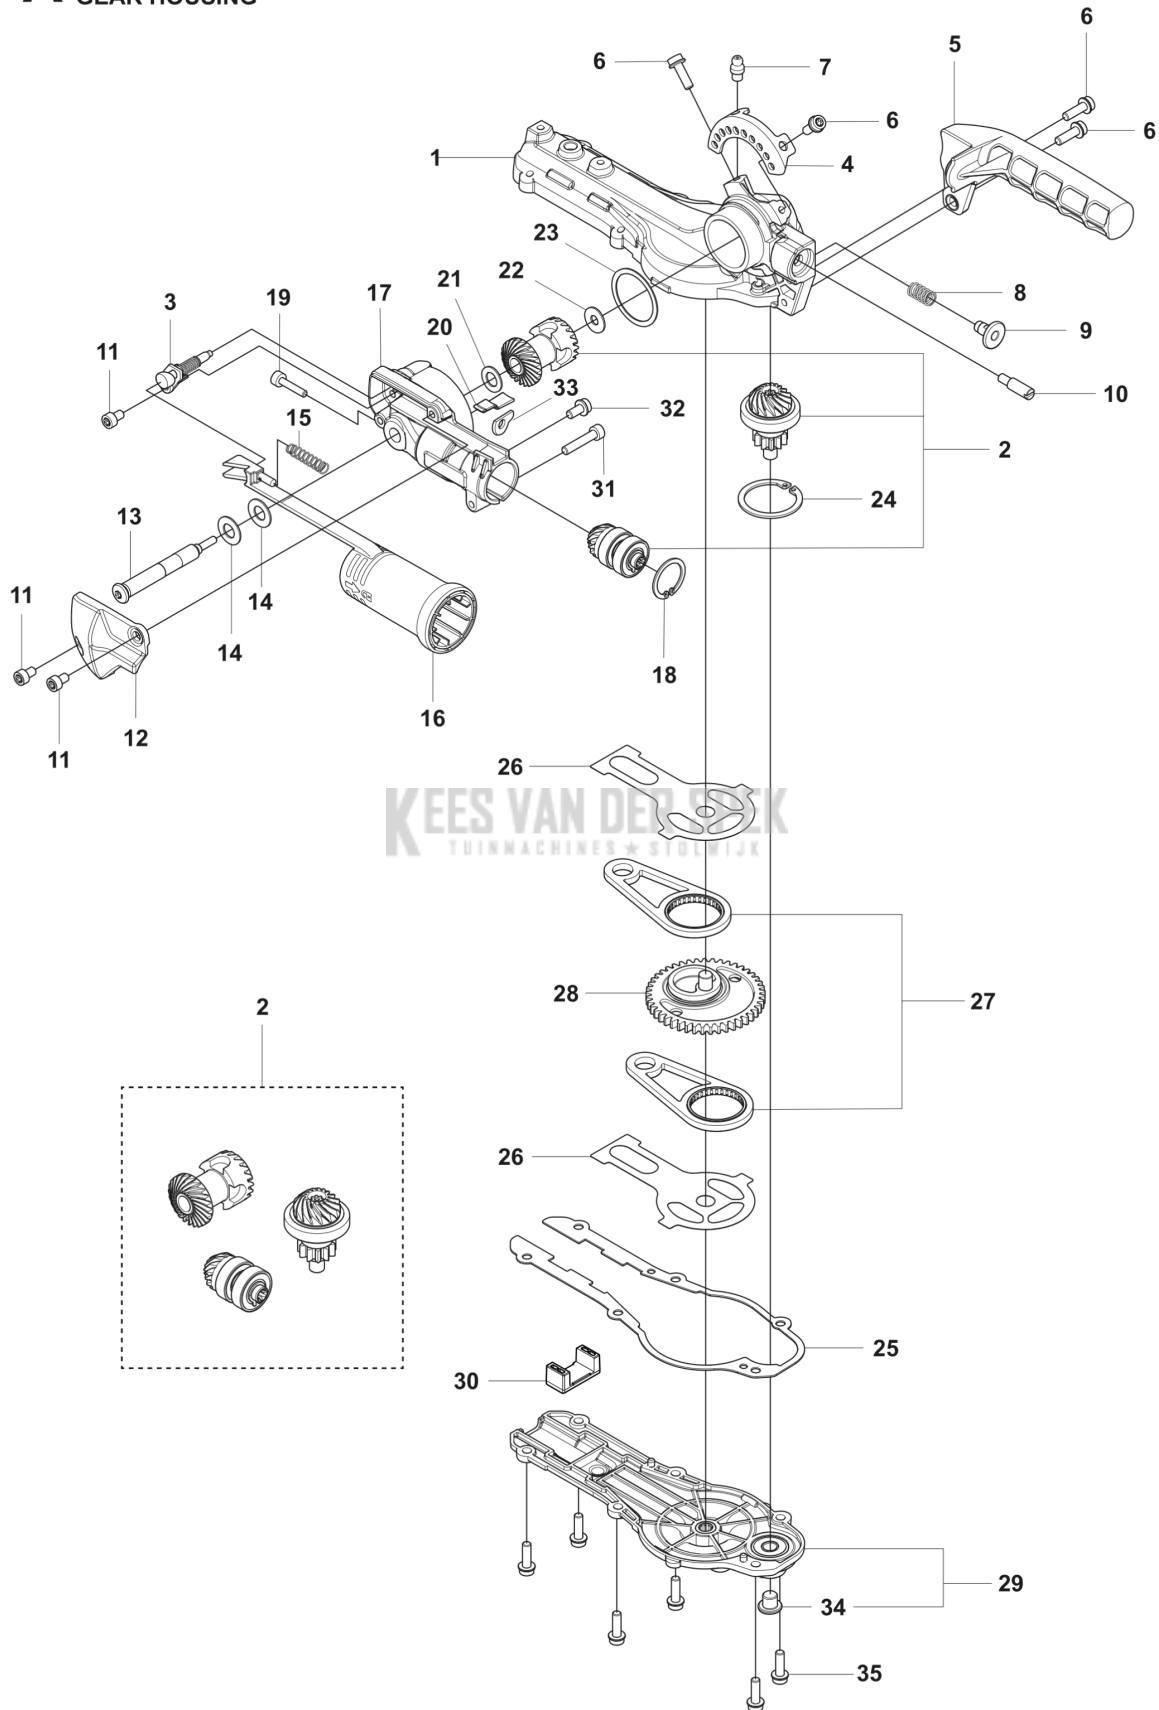

A 525iHE4
GEAR HOUSING

REF.	OMSCHRIJVING	OPMERKING	KIT
1	598888801	VERSNELLINGSBAKHUIS COMPL.	1
2	598434701	TANDWIELSET	1
3	597973901	BORGPEN	1
4	595946401	PLAAT	1
5	598416401	HENDEL	1
6	525755101	SCHROEF ITXSCFM	4
7	738881001	SMEERNIPPEL	1
8	596316201	VEER	1
9	596316001	STOP	1
10	596316101	PEN	1
11	525824904	SCHROEF ITXSCM	3
12	597974001	DEKSEL	1
13	597958501	AS	1
14	598659601	SCHUIF VEER	2
15	595946601	VEER	1
16	595946501	HENDEL	1
17	599975401	VERSNELLINGSBAKHUIS COMPL.	1
18	735312510	BORGCLIP	1
19	525760904	SCHROEF ITXSCM	1
20	597974101	AFDICHTING	1
21	596839301	AFSTANDRING	1
22	596839304	AFSTANDRING	1
23	598704801	AFSTANDRING	1
24	735313310	BORGCLIP	1
25	596277501	PAKKING	1
26	596270501	PLAAT	1
27	597021701	STANG	1
28	593651501	VERSNELLING	1
29	596317801	VERSNELLINGSBAKHUIS COMPL.	1
30	590537101	AFDICHTING	1
31	525755104	SCHROEF ITXSCFM	1
32	525755108	SCHROEF ITXSCFM	1
33	599576001	AFSTANDRING	1
34	590649401	SCREW PLUG	1
35	575701001	SCREW	1

KEES VAN DER SPEK
TUINMACHINES ★ STOLWIJK