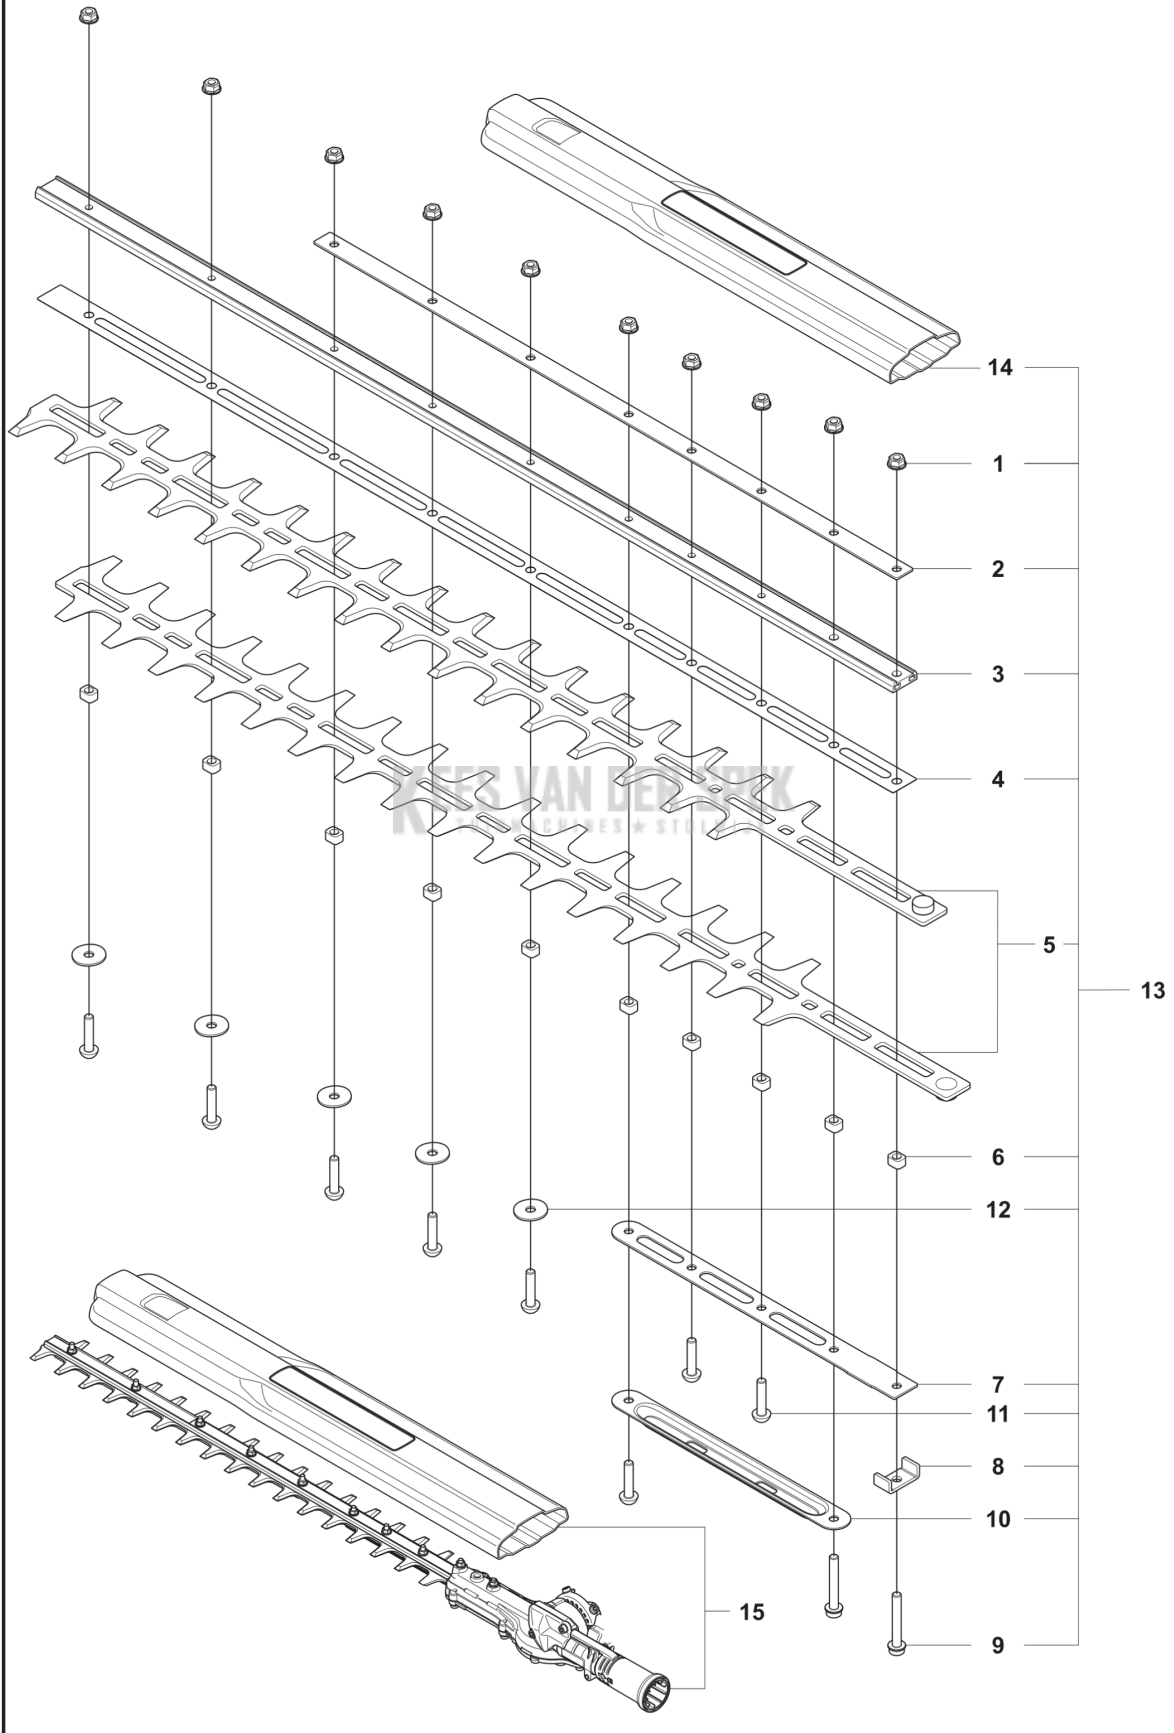

B 525iHE4
CUTTING EQUIPMENT

REF.	OMSCHRIJVING	OPMERKING	KIT
1	592751301 MOER		10
2	592848701 ZAAGBLADPLAAT		1
3	590327101 ZAAGBLAD		1
4	590327501 SLUTPLAAT		1
5	597021801 BLADE KIT		1
6	592654301 AFSTANDRING		10
7	590328201 ZAAGBLADPLAAT		1
8	590339301 BEVESTIGING		1
9	525755109 SCHROEF ITXSCFM		2
10	592889401 ZAAGBLADPLAAT		1
11	592732501 SCREW		8
12	592738101 RING		5
13	597254301 MAAIDEKKIT		1
14	590651401 TRANSPORTBESCHERMING		1
15	596300401 CUTTING HEAD ASSY		1