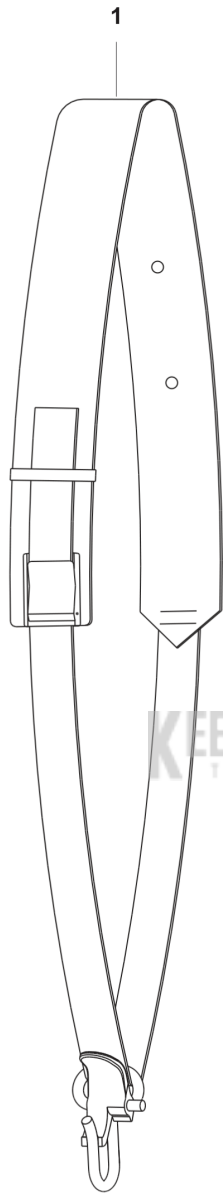

CATALOGUS MET RESERVEONDERDELEN
: HUSQVARNA 525IHE4

Lijst van reserve-onderdelen

LIJST VAN RESERVE-ONDERDELEN

F 525iHE4
ACCESSORIES

KEES VAN DER SPEK
TUINMACHINES * STOLWIJK

REF.	OMSCHRIJVING	OPMERKING	KIT
1	537216201 DRAAGSTEL		1
2	537216202 DRAAGSTEL		1
3	588814801 VET		1
4	538629201 VET		1
5	576426402 SLEUTEL		1
6	503989604 VET		1

B 525iHE4
CUTTING EQUIPMENT

REF.	OMSCHRIJVING	OPMERKING	KIT
1	592751301 MOER		10
2	592848701 ZAAGBLADPLAAT		1
3	590327101 ZAAGBLAD		1
4	590327501 SLUTPLAAT		1
5	597021801 BLADE KIT		1
6	592654301 AFSTANDRING		10
7	590328201 ZAAGBLADPLAAT		1
8	590339301 BEVESTIGING		1
9	525755109 SCHROEF ITXSCFM		2
10	592889401 ZAAGBLADPLAAT		1
11	592732501 SCREW		8
12	592738101 RING		5
13	597254301 MAAIDEKKIT		1
14	590651401 TRANSPORTBESCHERMING		1
15	596300401 CUTTING HEAD ASSY		1

C 525iHE4
ELECTRICAL

REF.	OMSCHRIJVING	OPMERKING	KIT
1	593841101	CONTROLE PANEEL	1
1	593841201	CONTROLE PANEEL	1
2	593712001	BEKABELING COMPL.	1
3	525755101	SCHROEF ITXSCFM	3
4	580292901	SCREW ITXSCT	2
5	592933501	BEVESTIGING	1
6	525824903	SCHROEF ITXSCT	1
7	525755108	SCHROEF ITXSCFM	1
8	595010710	MOTOR COMPL.	1
9	503911001	OPHANGING	2
10	580292901	SCREW ITXSCT	2
11	547319201	BESTURINGSEENHEID	1