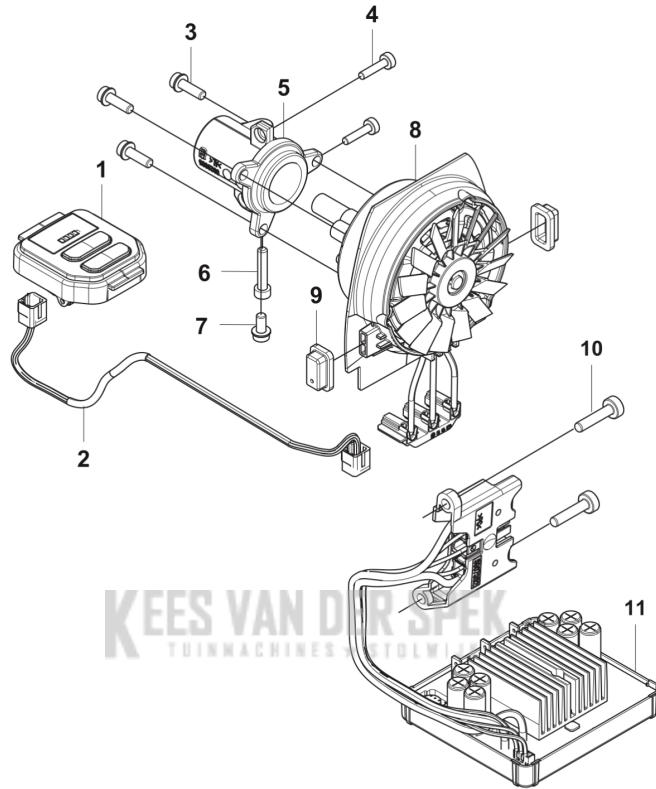

CATALOGUS MET RESERVEONDERDELEN
: HUSQVARNA 525IHE4

Lijst van reserve-onderdelen

LIJST VAN RESERVE-ONDERDELEN

F 525iHE4
ACCESSORIES

KEES VAN DER SPEK
TUINMACHINES * STOLWIJK

REF.	OMSCHRIJVING	OPMERKING	KIT
1	537216201 DRAAGSTEL		1
2	537216202 DRAAGSTEL		1
3	588814801 VET		1
4	538629201 VET		1
5	576426402 SLEUTEL		1
6	503989604 VET		1

B 525iHE4
CUTTING EQUIPMENT

REF.	OMSCHRIJVING	OPMERKING	KIT
1	592751301 MOER		10
2	592848701 ZAAGBLADPLAAT		1
3	590327101 ZAAGBLAD		1
4	590327501 SLUTPLAAT		1
5	597021801 BLADE KIT		1
6	592654301 AFSTANDRING		10
7	590328201 ZAAGBLADPLAAT		1
8	590339301 BEVESTIGING		1
9	525755109 SCHROEF ITXSCFM		2
10	592889401 ZAAGBLADPLAAT		1
11	592732501 SCREW		8
12	592738101 RING		5
13	597254301 MAAIDEKKIT		1
14	590651401 TRANSPORTBESCHERMING		1
15	596300401 CUTTING HEAD ASSY		1

C 525iHE4
ELECTRICAL

REF.	OMSCHRIJVING	OPMERKING	KIT
1	593841101	CONTROLE PANEEL	1
1	593841201	CONTROLE PANEEL	1
2	593712001	BEKABELING COMPL.	1
3	525755101	SCHROEF ITXSCFM	3
4	580292901	SCREW ITXSCT	2
5	592933501	BEVESTIGING	1
6	525824903	SCHROEF ITXSCT	1
7	525755108	SCHROEF ITXSCFM	1
8	595010710	MOTOR COMPL.	1
9	503911001	OPHANGING	2
10	580292901	SCREW ITXSCT	2
11	547319201	BESTURINGSEENHEID	1