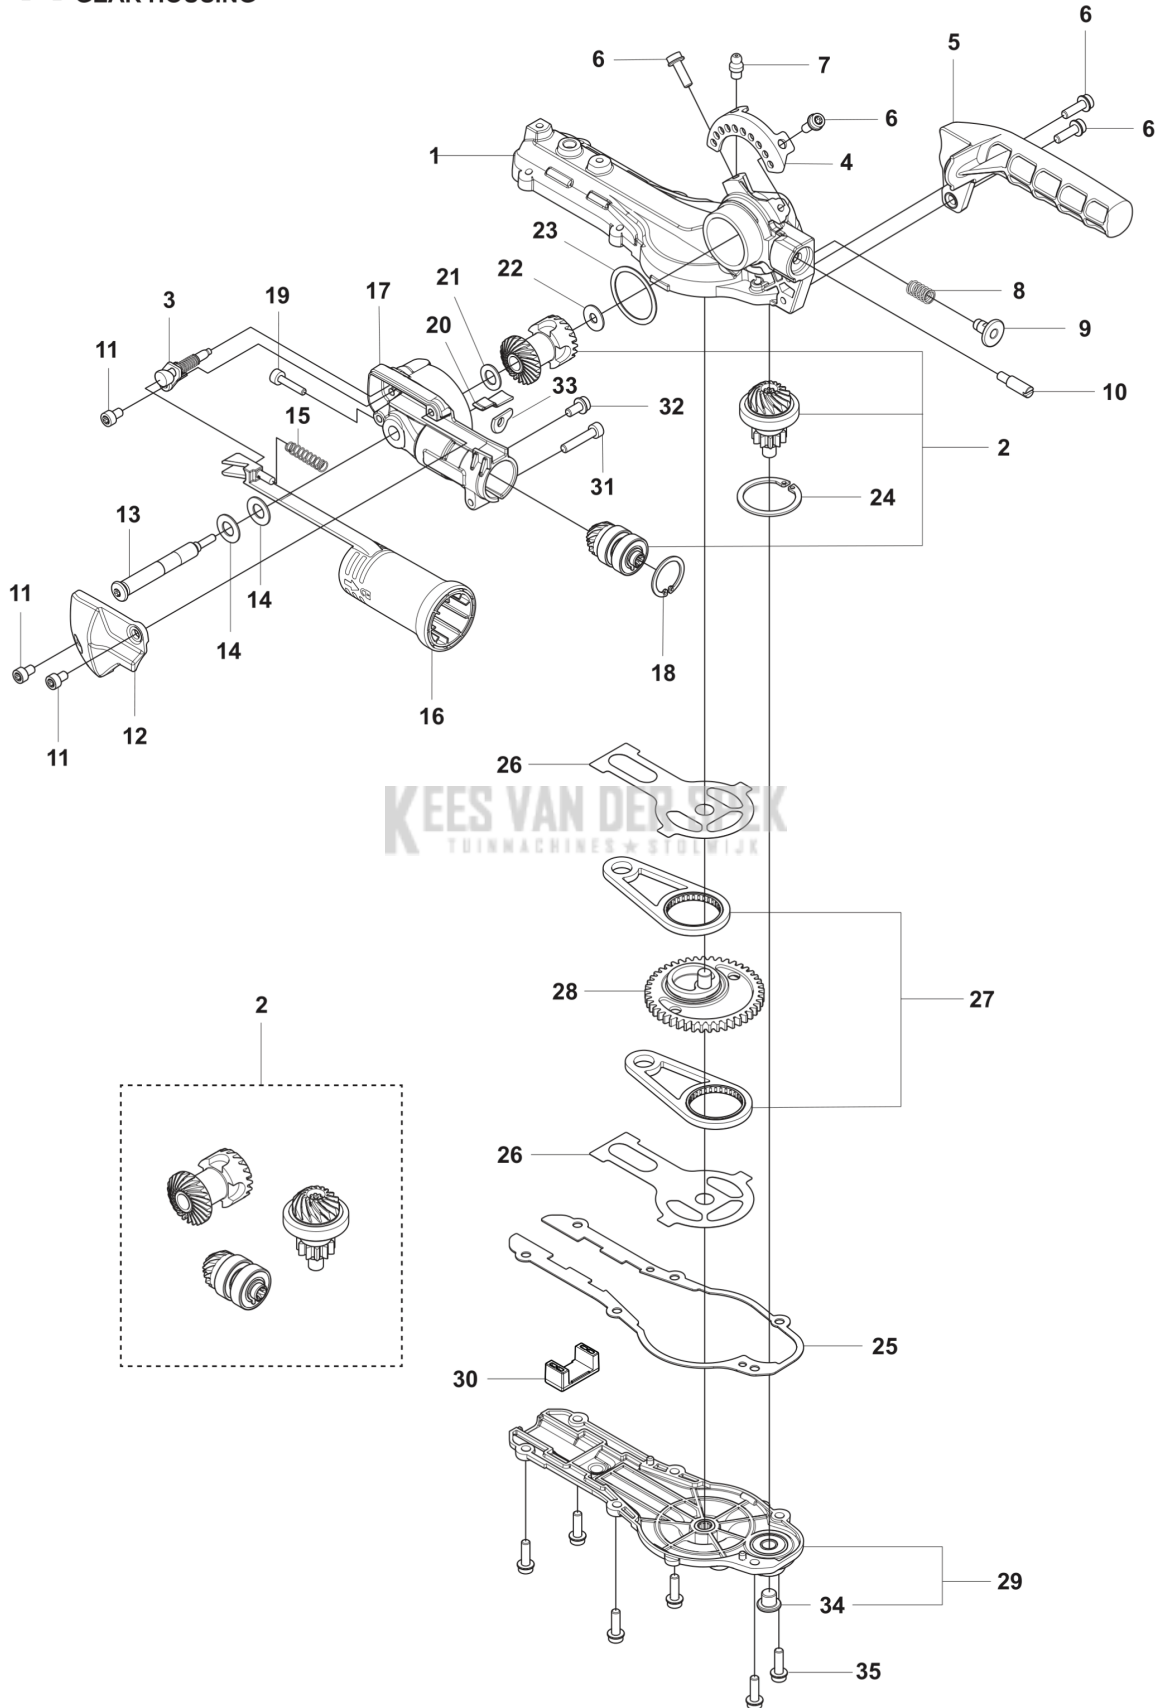

A 525iHE4
GEAR HOUSING

REF.	OMSCHRIJVING	OPMERKING	KIT
1	598888801	VERSNELLINGSBAKHUIS COMPL.	1
2	598434701	TANDWIELSET	1
3	597973901	BORGPEN	1
4	595946401	PLAAT	1
5	598416401	HENDEL	1
6	525755101	SCHROEF ITXSCFM	4
7	738881001	SMEERNIPPEL	1
8	596316201	VEER	1
9	596316001	STOP	1
10	596316101	PEN	1
11	525824904	SCHROEF ITXSCM	3
12	597974001	DEKSEL	1
13	597958501	AS	1
14	598659601	SCHUIF VEER	2
15	595946601	VEER	1
16	595946501	HENDEL	1
17	599975401	VERSNELLINGSBAKHUIS COMPL.	1
18	735312510	BORGCLIP	1
19	525760904	SCHROEF ITXSCM	1
20	597974101	AFDICHTING	1
21	596839301	AFSTANDRING	1
22	596839304	AFSTANDRING	1
23	598704801	AFSTANDRING	1
24	735313310	BORGCLIP	1
25	596277501	PAKKING	1
26	596270501	PLAAT	1
27	597021701	STANG	1
28	593651501	VERSNELLING	1
29	596317801	VERSNELLINGSBAKHUIS COMPL.	1
30	590537101	AFDICHTING	1
31	525755104	SCHROEF ITXSCFM	1
32	525755108	SCHROEF ITXSCFM	1
33	599576001	AFSTANDRING	1
34	590649401	SCREW PLUG	1
35	575701001	SCREW	1