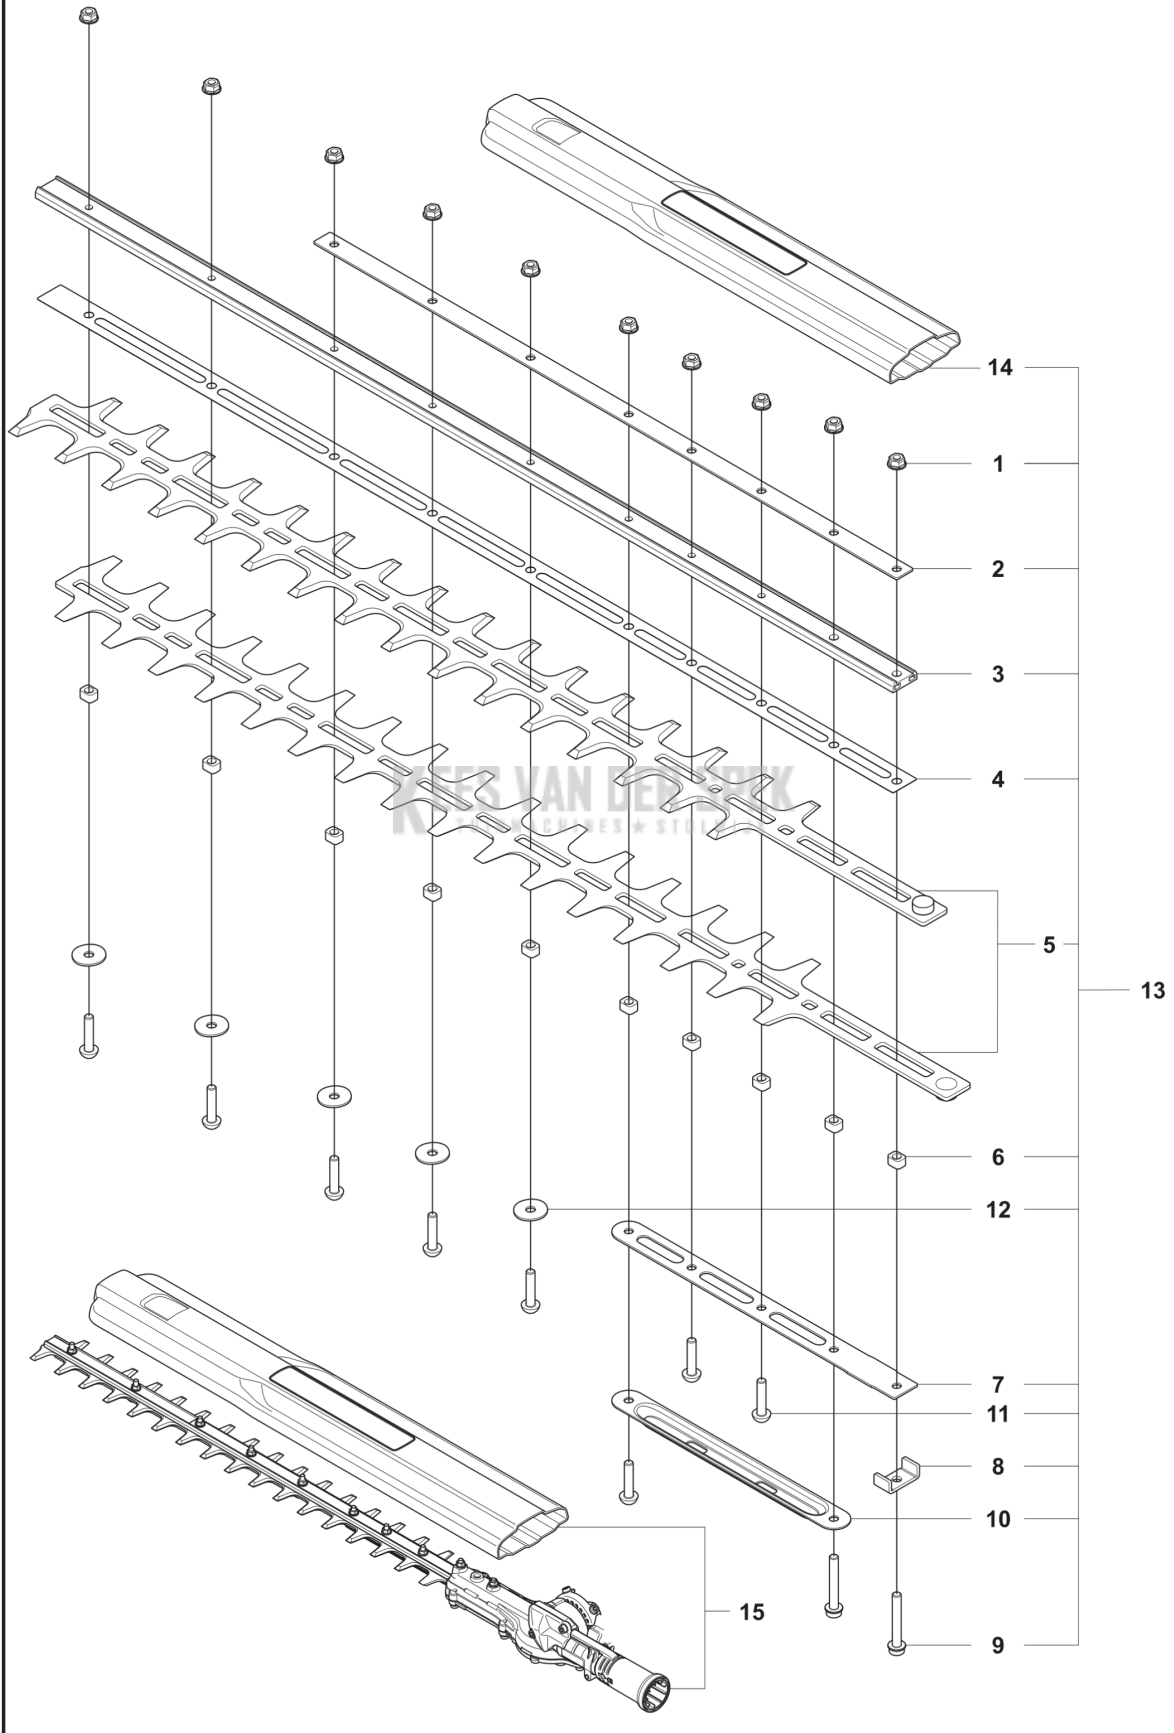

CATALOGUS MET RESERVEONDERDELEN
: HUSQVARNA 525IHE4

Lijst van reserve-onderdelen

LIJST VAN RESERVE-ONDERDELEN

F 525iHE4
ACCESSORIES

KEES VAN DER SPEK
TUINMACHINES * STOLWIJK

REF.	OMSCHRIJVING	OPMERKING	KIT
1	537216201 DRAAGSTEL		1
2	537216202 DRAAGSTEL		1
3	588814801 VET		1
4	538629201 VET		1
5	576426402 SLEUTEL		1
6	503989604 VET		1

B 525iHE4
CUTTING EQUIPMENT

REF.	OMSCHRIJVING	OPMERKING	KIT
1	592751301 MOER		10
2	592848701 ZAAGBLADPLAAT		1
3	590327101 ZAAGBLAD		1
4	590327501 SLUTPLAAT		1
5	597021801 BLADE KIT		1
6	592654301 AFSTANDRING		10
7	590328201 ZAAGBLADPLAAT		1
8	590339301 BEVESTIGING		1
9	525755109 SCHROEF ITXSCFM		2
10	592889401 ZAAGBLADPLAAT		1
11	592732501 SCREW		8
12	592738101 RING		5
13	597254301 MAAIDEKKIT		1
14	590651401 TRANSPORTBESCHERMING		1
15	596300401 CUTTING HEAD ASSY		1