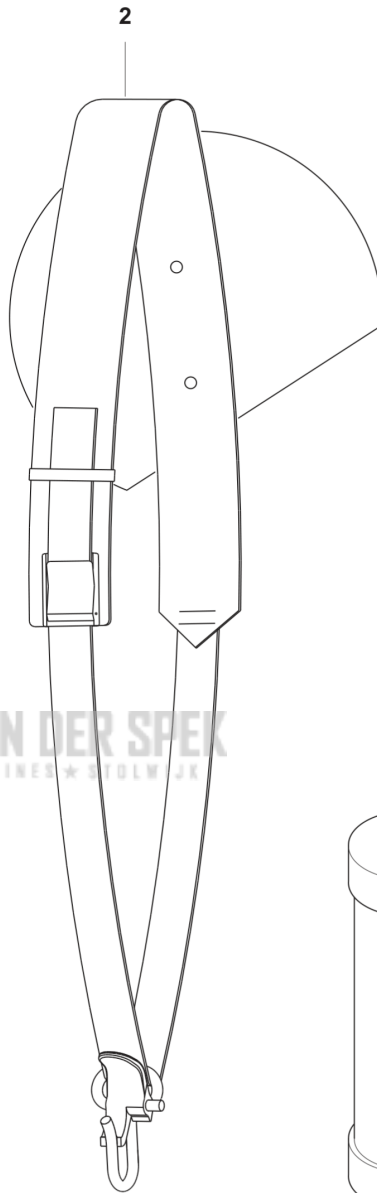

CATALOGUS MET RESERVEONDERDELEN
: HUSQVARNA 525IHE4

Lijst van reserve-onderdelen

LIJST VAN RESERVE-ONDERDELEN

F 525iHE4
ACCESSORIES

KEES VAN DER SPEK
TUINMACHINES * STOLWIJK

REF.	OMSCHRIJVING	OPMERKING	KIT
1	537216201 DRAAGSTEL		1
2	537216202 DRAAGSTEL		1
3	588814801 VET		1
4	538629201 VET		1
5	576426402 SLEUTEL		1
6	503989604 VET		1

B 525iHE4
CUTTING EQUIPMENT

REF.	OMSCHRIJVING	OPMERKING	KIT
1	592751301 MOER		10
2	592848701 ZAAGBLADPLAAT		1
3	590327101 ZAAGBLAD		1
4	590327501 SLUTPLAAT		1
5	597021801 BLADE KIT		1
6	592654301 AFSTANDRING		10
7	590328201 ZAAGBLADPLAAT		1
8	590339301 BEVESTIGING		1
9	525755109 SCHROEF ITXSCFM		2
10	592889401 ZAAGBLADPLAAT		1
11	592732501 SCREW		8
12	592738101 RING		5
13	597254301 MAAIDEKKIT		1
14	590651401 TRANSPORTBESCHERMING		1
15	596300401 CUTTING HEAD ASSY		1

525iHE4
TUBE

KEES VAN DER SPEK
TUINMACHINES ★ STOLWIJK

5

REF.	OMSCHRIJVING	OPMERKING	KIT
1	538836502 AANDRIJFAS		1
2	503941001 HAAK		1
3	525755101 SCHROEF ITXSCFM		1
4	731231401 ZESKANT MOER		1
5	546267901 TUBE ASSY		1
6	588602514 STICKER		1