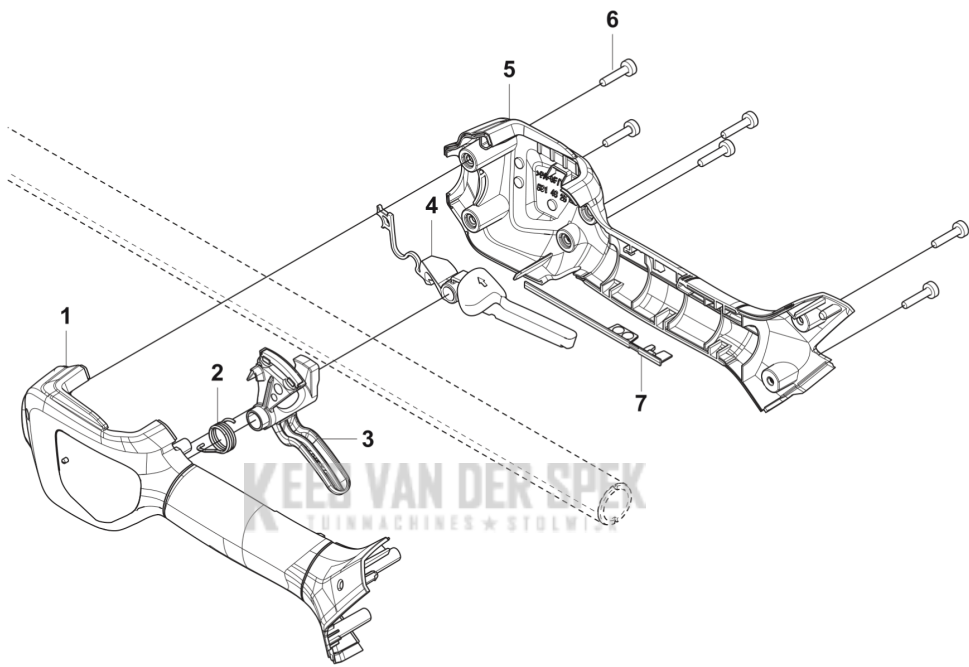

D 525iHE4
HANDLE

REF.	OMSCHRIJVING	OPMERKING	KIT
1	591462301	HANDGREEPELFT	1
2	593652801	VEER	1
3	593275901	TREKKER	1
4	531293601	GASVERGREDELING	1
5	591462501	HANDGREEPELFT	1
6	580292901	SCREW ITXSCT	6
7	594027001	HOUDER	1