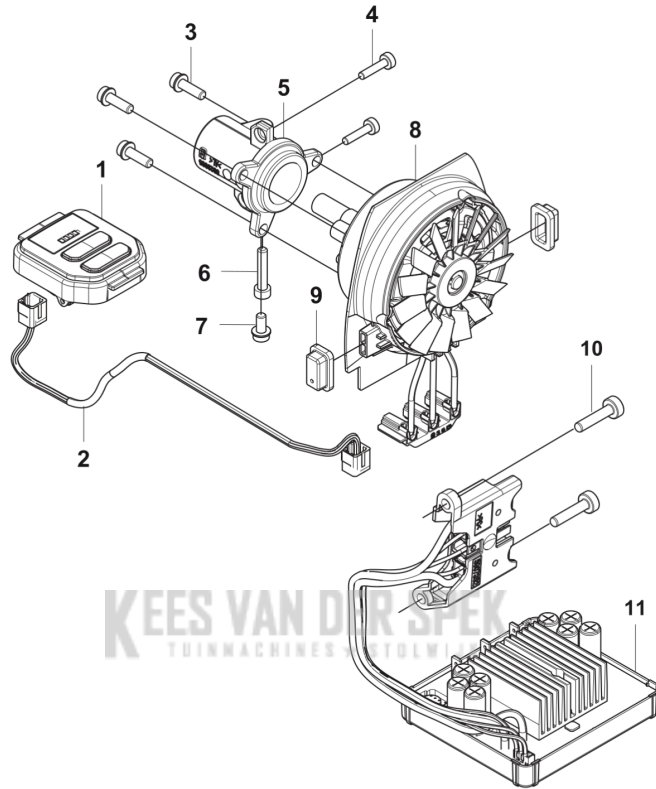

CATALOGUS MET RESERVEONDERDELEN
: HUSQVARNA 525IHE4

Lijst van reserve-onderdelen

LIJST VAN RESERVE-ONDERDELEN

F 525iHE4
ACCESSORIES

KEES VAN DER SPEK
TUINMACHINES * STOLWIJK

REF.	OMSCHRIJVING	OPMERKING	KIT
1	537216201 DRAAGSTEL		1
2	537216202 DRAAGSTEL		1
3	588814801 VET		1
4	538629201 VET		1
5	576426402 SLEUTEL		1
6	503989604 VET		1

B 525iHE4
CUTTING EQUIPMENT

REF.	OMSCHRIJVING	OPMERKING	KIT
1	592751301 MOER		10
2	592848701 ZAAGBLADPLAAT		1
3	590327101 ZAAGBLAD		1
4	590327501 SLUTPLAAT		1
5	597021801 BLADE KIT		1
6	592654301 AFSTANDRING		10
7	590328201 ZAAGBLADPLAAT		1
8	590339301 BEVESTIGING		1
9	525755109 SCHROEF ITXSCFM		2
10	592889401 ZAAGBLADPLAAT		1
11	592732501 SCREW		8
12	592738101 RING		5
13	597254301 MAAIDEKKIT		1
14	590651401 TRANSPORTBESCHERMING		1
15	596300401 CUTTING HEAD ASSY		1

C 525iHE4
ELECTRICAL

REF.	OMSCHRIJVING	OPMERKING	KIT
1	593841101	CONTROLE PANEEL	1
1	593841201	CONTROLE PANEEL	1
2	593712001	BEKABELING COMPL.	1
3	525755101	SCHROEF ITXSCFM	3
4	580292901	SCREW ITXSCT	2
5	592933501	BEVESTIGING	1
6	525824903	SCHROEF ITXSCT	1
7	525755108	SCHROEF ITXSCFM	1
8	595010710	MOTOR COMPL.	1
9	503911001	OPHANGING	2
10	580292901	SCREW ITXSCT	2
11	547319201	BESTURINGSEENHEID	1

525iHE4
TUBE

KEES VAN DER SPEK
TUINMACHINES * STOLWIJK

5

REF.	OMSCHRIJVING	OPMERKING	KIT
1	538836502 AANDRIJFAS		1
2	503941001 HAAK		1
3	525755101 SCHROEF ITXSCFM		1
4	731231401 ZESKANT MOER		1
5	546267901 TUBE ASSY		1
6	588602514 STICKER		1