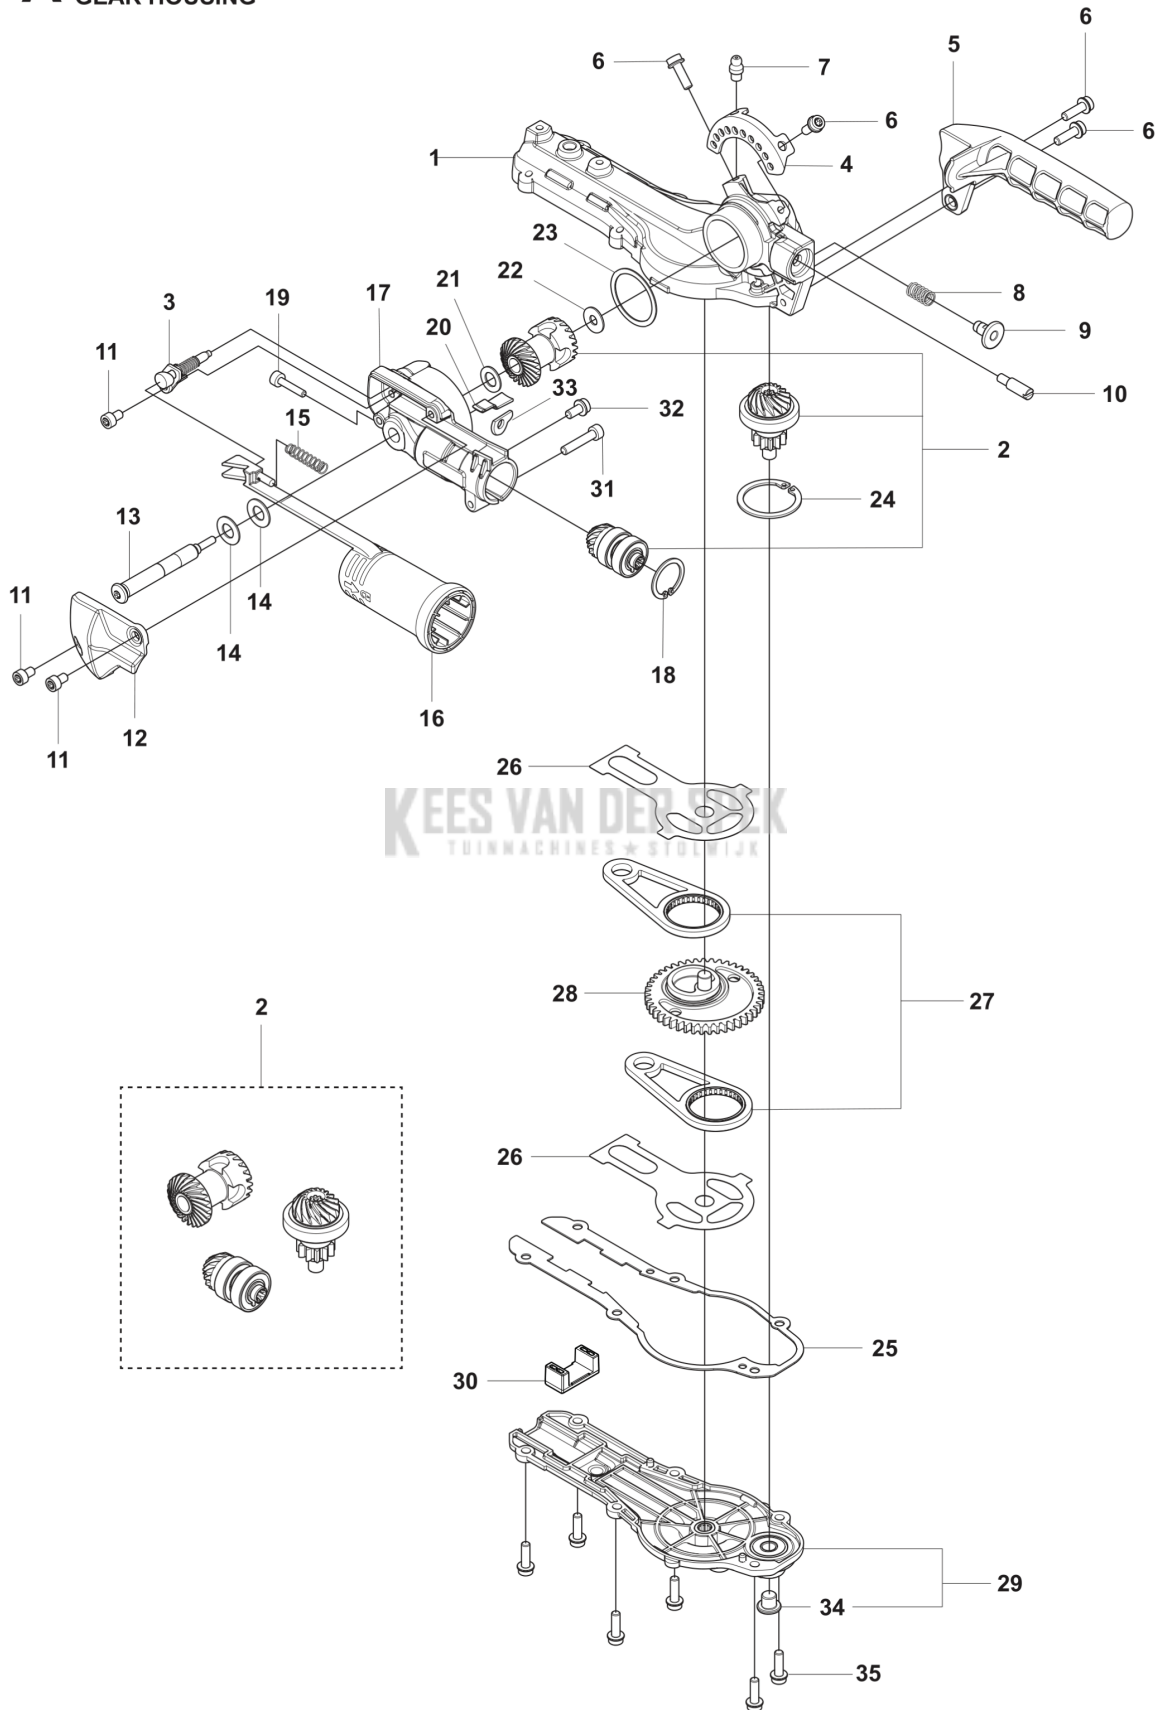

A 525iHE4
GEAR HOUSING

REF.	OMSCHRIJVING	OPMERKING	KIT
1	598888801	VERSNELLINGSBAKHUIS COMPL.	1
2	598434701	TANDWIELSET	1
3	597973901	BORGPEN	1
4	595946401	PLAAT	1
5	598416401	HENDEL	1
6	525755101	SCHROEF ITXSCFM	4
7	738881001	SMEERNIPPEL	1
8	596316201	VEER	1
9	596316001	STOP	1
10	596316101	PEN	1
11	525824904	SCHROEF ITXSCM	3
12	597974001	DEKSEL	1
13	597958501	AS	1
14	598659601	SCHUIF VEER	2
15	595946601	VEER	1
16	595946501	HENDEL	1
17	599975401	VERSNELLINGSBAKHUIS COMPL.	1
18	735312510	BORGCLIP	1
19	525760904	SCHROEF ITXSCM	1
20	597974101	AFDICHTING	1
21	596839301	AFSTANDRING	1
22	596839304	AFSTANDRING	1
23	598704801	AFSTANDRING	1
24	735313310	BORGCLIP	1
25	596277501	PAKKING	1
26	596270501	PLAAT	1
27	597021701	STANG	1
28	593651501	VERSNELLING	1
29	596317801	VERSNELLINGSBAKHUIS COMPL.	1
30	590537101	AFDICHTING	1
31	525755104	SCHROEF ITXSCFM	1
32	525755108	SCHROEF ITXSCFM	1
33	599576001	AFSTANDRING	1
34	590649401	SCREW PLUG	1
35	575701001	SCREW	1