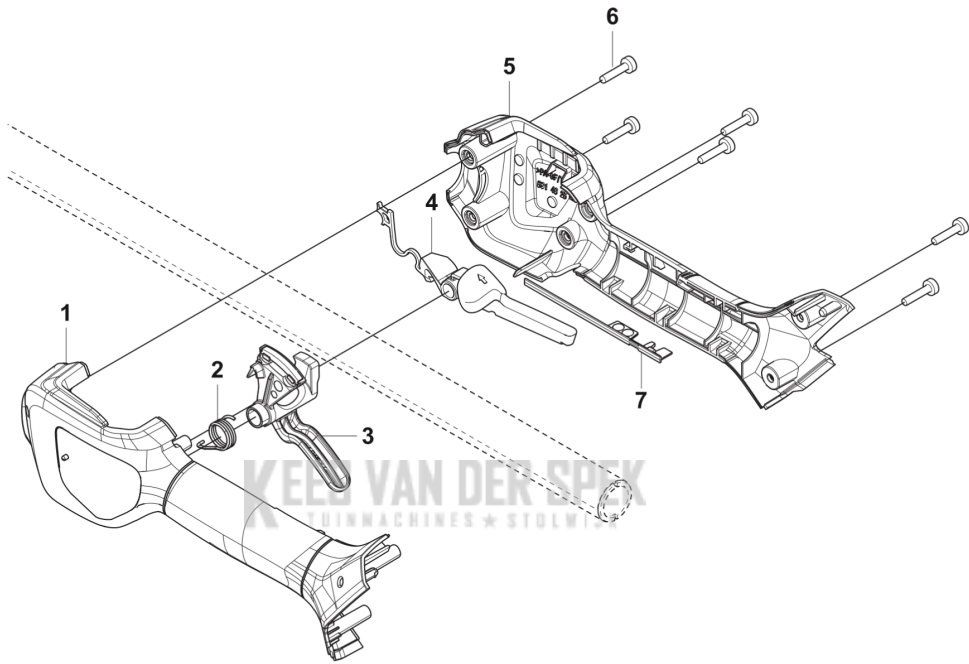

D 525iHE4
HANDLE

REF.	OMSCHRIJVING	OPMERKING	KIT
1	591462301	HANDGREEPELFT	1
2	593652801	VEER	1
3	593275901	TREKKER	1
4	531293601	GASVERGREDELING	1
5	591462501	HANDGREEPELFT	1
6	580292901	SCREW ITXSCT	6
7	594027001	HOUDER	1