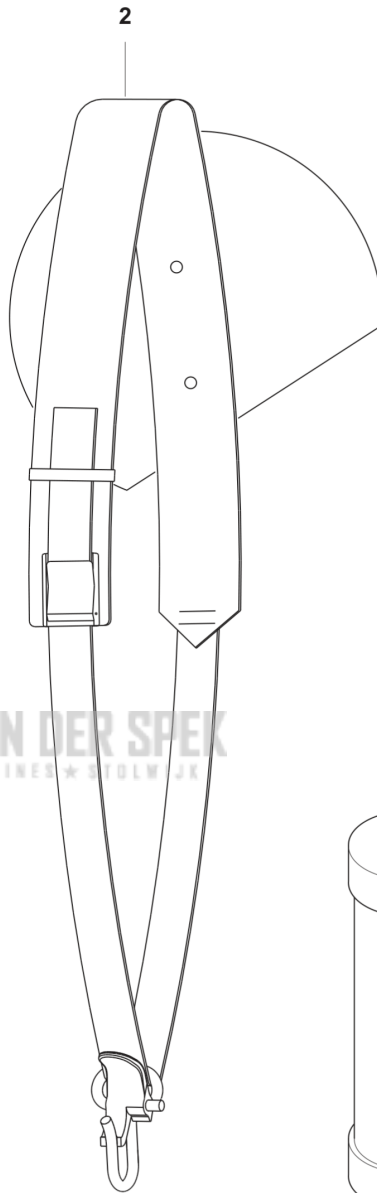

CATALOGUS MET RESERVEONDERDELEN
: HUSQVARNA 525IHE4

Lijst van reserve-onderdelen

LIJST VAN RESERVE-ONDERDELEN

F 525iHE4
ACCESSORIES

KEES VAN DER SPEK
TUINMACHINES * STOLWIJK

REF.	OMSCHRIJVING	OPMERKING	KIT
1	537216201 DRAAGSTEL		1
2	537216202 DRAAGSTEL		1
3	588814801 VET		1
4	538629201 VET		1
5	576426402 SLEUTEL		1
6	503989604 VET		1

B 525iHE4
CUTTING EQUIPMENT

REF.	OMSCHRIJVING	OPMERKING	KIT
1	592751301 MOER		10
2	592848701 ZAAGBLADPLAAT		1
3	590327101 ZAAGBLAD		1
4	590327501 SLUTPLAAT		1
5	597021801 BLADE KIT		1
6	592654301 AFSTANDRING		10
7	590328201 ZAAGBLADPLAAT		1
8	590339301 BEVESTIGING		1
9	525755109 SCHROEF ITXSCFM		2
10	592889401 ZAAGBLADPLAAT		1
11	592732501 SCREW		8
12	592738101 RING		5
13	597254301 MAAIDEKKIT		1
14	590651401 TRANSPORTBESCHERMING		1
15	596300401 CUTTING HEAD ASSY		1

525iHE4
TUBE

KEES VAN DER SPEK
TUINMACHINES * STOLWIJK

5

REF.	OMSCHRIJVING	OPMERKING	KIT
1	538836502 AANDRIJFAS		1
2	503941001 HAAK		1
3	525755101 SCHROEF ITXSCFM		1
4	731231401 ZESKANT MOER		1
5	546267901 TUBE ASSY		1
6	588602514 STICKER		1