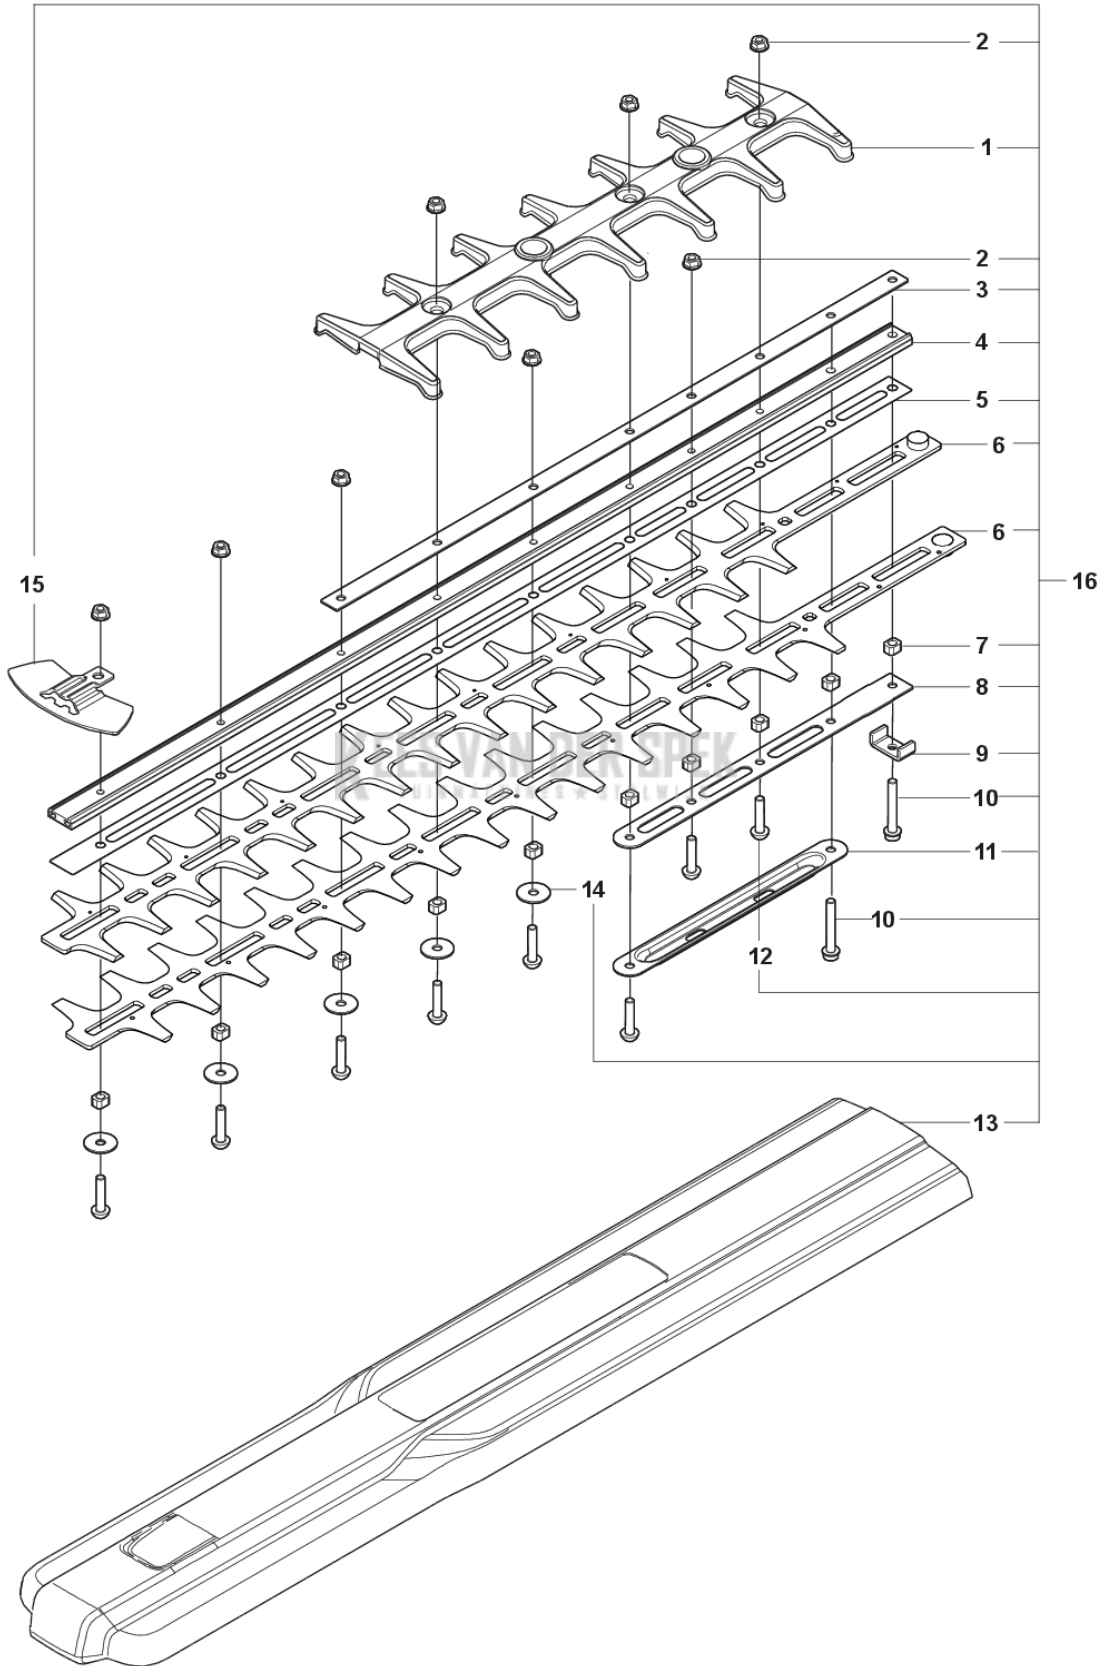

CATALOGUS MET RESERVEONDERDELEN
: HUSQVARNA 522IHDR60 ZONDER ACCU EN LADER

Lijst van reserve-onderdelen

LIJST VAN RESERVE-ONDERDELEN

A 522iHDR60
ELECTRICAL

REF.	OMSCHRIJVING	OPMERKING	KIT
1	536775501	BESTURINGSEENHEID	1
2	599314401	CONTROLE PANEEL With Bluetooth	1
2	599314501	CONTROLE PANEEL Without Bluetooth	1
3	531337702	MICRO SCHAKELAAR	1
4	598490101	BEKABELING COMPL.	1
5	580292901	SCREW ITXSCT	2
6	574353505	SCHROEF ITXSCT	3

B 522iHDR60
CUTTING EQUIPMENT

REF.	OMSCHRIJVING	OPMERKING	KIT
1	590645701	BESCHERMSTANG	1
2	592751301	MOER	8
3	592848701	ZAAGBLADPLAAT	1
4	590327101	ZAAGBLAD	1
5	590327501	SLUITPLAAT	1
6	597686201	MES	2
7	597661502	AFSTANDRING	10
8	590328201	ZAAGBLADPLAAT	1
9	590339301	BEVESTIGING	1
10	525755103	SCHROEF ITXSCFM	2
11	592889401	ZAAGBLADPLAAT	1
12	592732501	SCREW	8
13	590651405	TRANSPORTBESCHERMING	1
14	592738101	RING	5
15	590712601	BESCHERMING	1
16	597739801	MAAISYSTEEM	1

D 522iHDR60
HANDLE

REF.	OMSCHRIJVING	OPMERKING	KIT
1	598460601	VOORSTE BEUGEL	1
2	598460701	VOORSTE BEUGEL	1
3	598460801	VOORSTE BEUGEL	1
4	536618901	DRUKVEER	1
5	536619001	BUSHING	1
6	580292901	SCREW ITXSCF	8
7	573925801	SCREW ITXSCF	6
8	503709701	PLAATJE	1