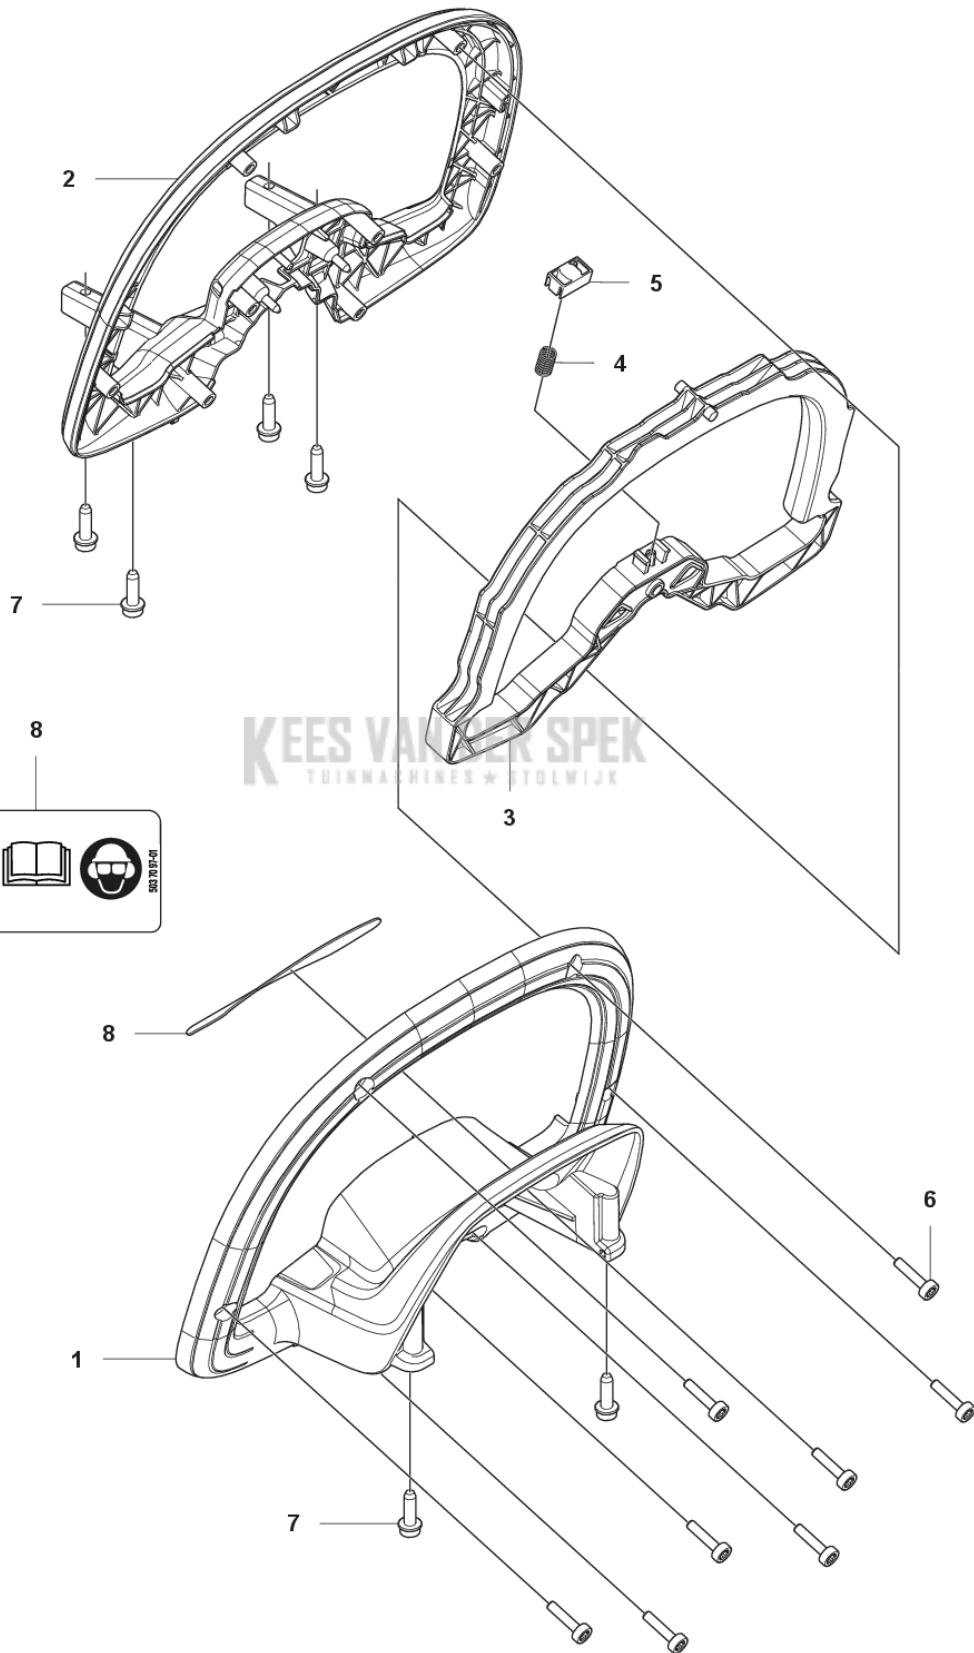

CATALOGUS MET RESERVEONDERDELEN
: HUSQVARNA 522IHDR60 ZONDER ACCU EN LADER

Lijst van reserve-onderdelen

LIJST VAN RESERVE-ONDERDELEN

A 522iHDR60
ELECTRICAL

REF.	OMSCHRIJVING	OPMERKING	KIT
1	536775501	BESTURINGSEENHEID	1
2	599314401	CONTROLE PANEEL With Bluetooth	1
2	599314501	CONTROLE PANEEL Without Bluetooth	1
3	531337702	MICRO SCHAKELAAR	1
4	598490101	BEKABELING COMPL.	1
5	580292901	SCREW ITXSCT	2
6	574353505	SCHROEF ITXSCT	3

B 522iHDR60
CUTTING EQUIPMENT

REF.	OMSCHRIJVING	OPMERKING	KIT
1	590645701	BESCHERMSTANG	1
2	592751301	MOER	8
3	592848701	ZAAGBLADPLAAT	1
4	590327101	ZAAGBLAD	1
5	590327501	SLUITPLAAT	1
6	597686201	MES	2
7	597661502	AFSTANDRING	10
8	590328201	ZAAGBLADPLAAT	1
9	590339301	BEVESTIGING	1
10	525755103	SCHROEF ITXSCFM	2
11	592889401	ZAAGBLADPLAAT	1
12	592732501	SCREW	8
13	590651405	TRANSPORTBESCHERMING	1
14	592738101	RING	5
15	590712601	BESCHERMING	1
16	597739801	MAAISYSTEEM	1

D 522iHDR60
HANDLE

REF.	OMSCHRIJVING	OPMERKING	KIT
1	598460601	VOORSTE BEUGEL	1
2	598460701	VOORSTE BEUGEL	1
3	598460801	VOORSTE BEUGEL	1
4	536618901	DRUKVEER	1
5	536619001	BUSHING	1
6	580292901	SCREW ITXSCF	8
7	573925801	SCREW ITXSCF	6
8	503709701	PLAATJE	1