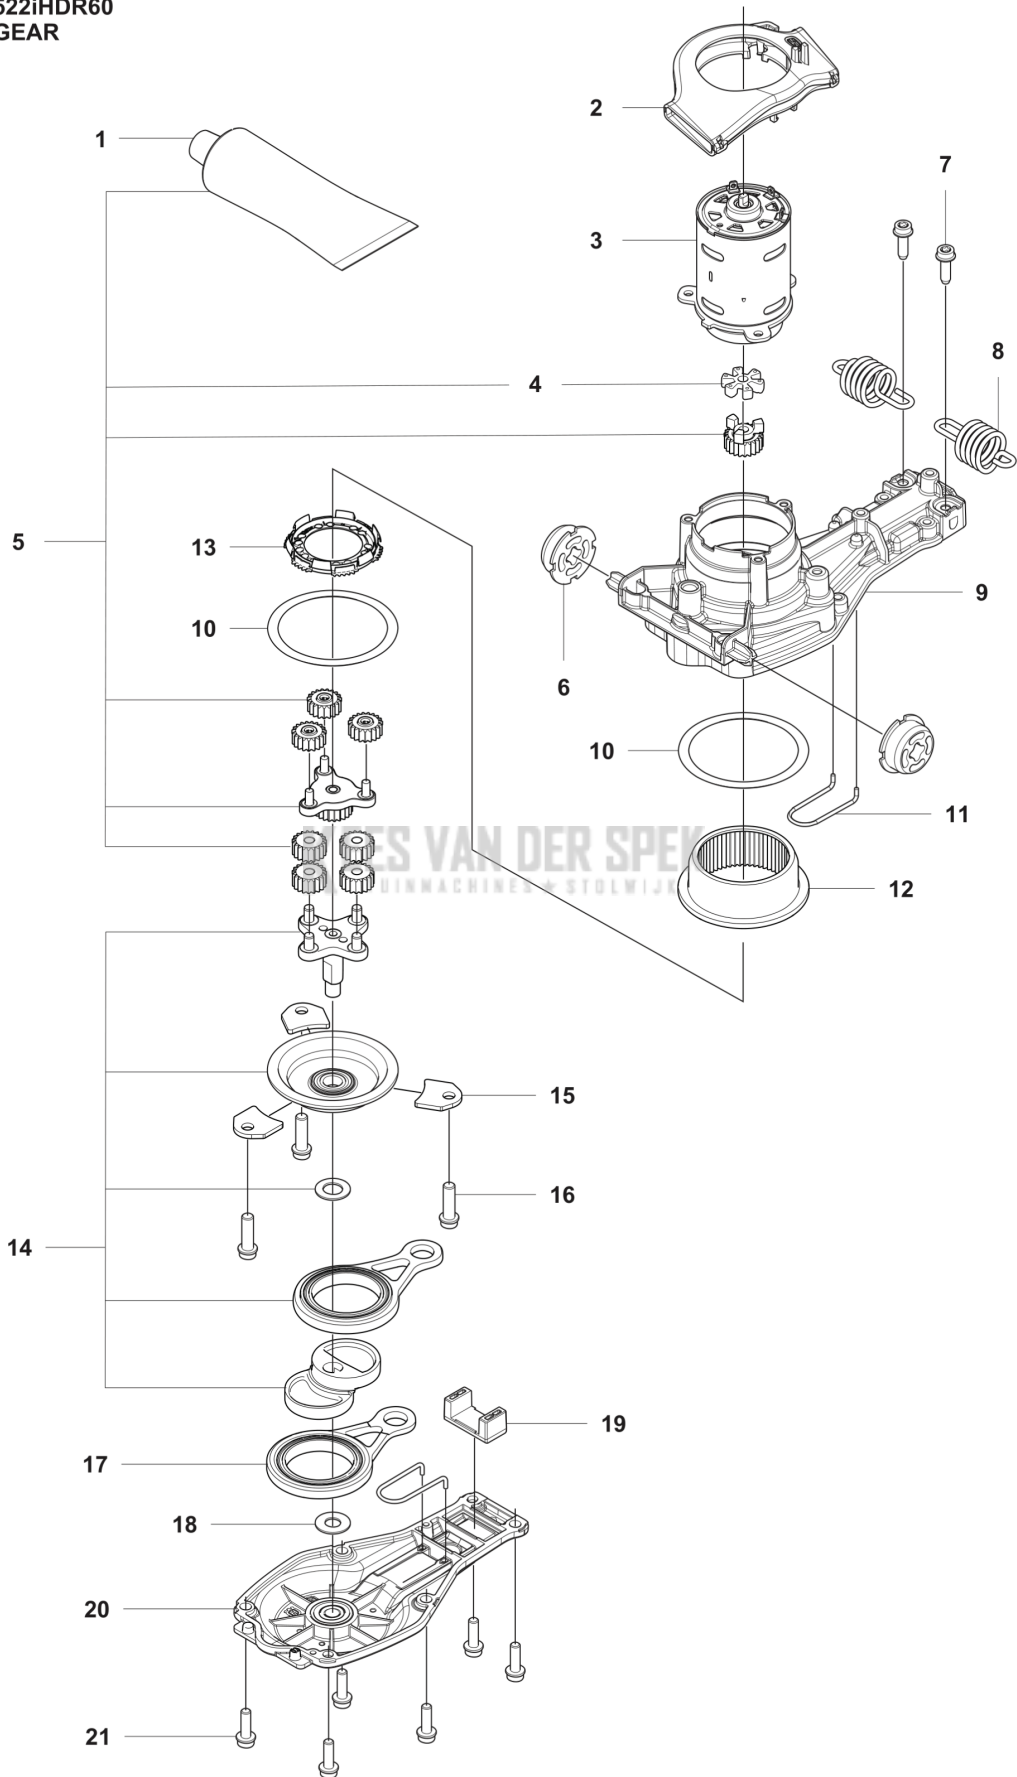

C 522iHDR60
GEAR

REF.	OMSCHRIJVING	OPMERKING	KIT
1	503989603 VET		1
2	534204501 LUCHTLEIDING		1
3	599935801 MOTOR	435W. DC. 3phases. 32V	1
4	535605401 DEMPER		1
5	536628901 TANDWIELSET		1
6	599723201 AV ELEMENT		2
7	573925801 SCREW ITXSCFT		2
8	536049501 VEER		2
9	531224001 VERSNELLINGSBAK COMPL.		1
10	529648501 SCHUIFBARE RING		1
11	598870101 SLUITBESCHERMING		2
12	597790801 TANDWIEL		1
13	535604601 GLIJ PLAAT		1
14	531195702 LAGERRING		1
15	529759101 VEERPLAAT		3
16	525825101 SCHROEF ITXSCM		3
17	531195601 DRIJFSTANG COMPL.		1
18	531097101 RING		1
19	590537101 AFDICHTING		1
20	531195302 COVER ASSY		1
21	525755101 SCHROEF ITXSCFM		6