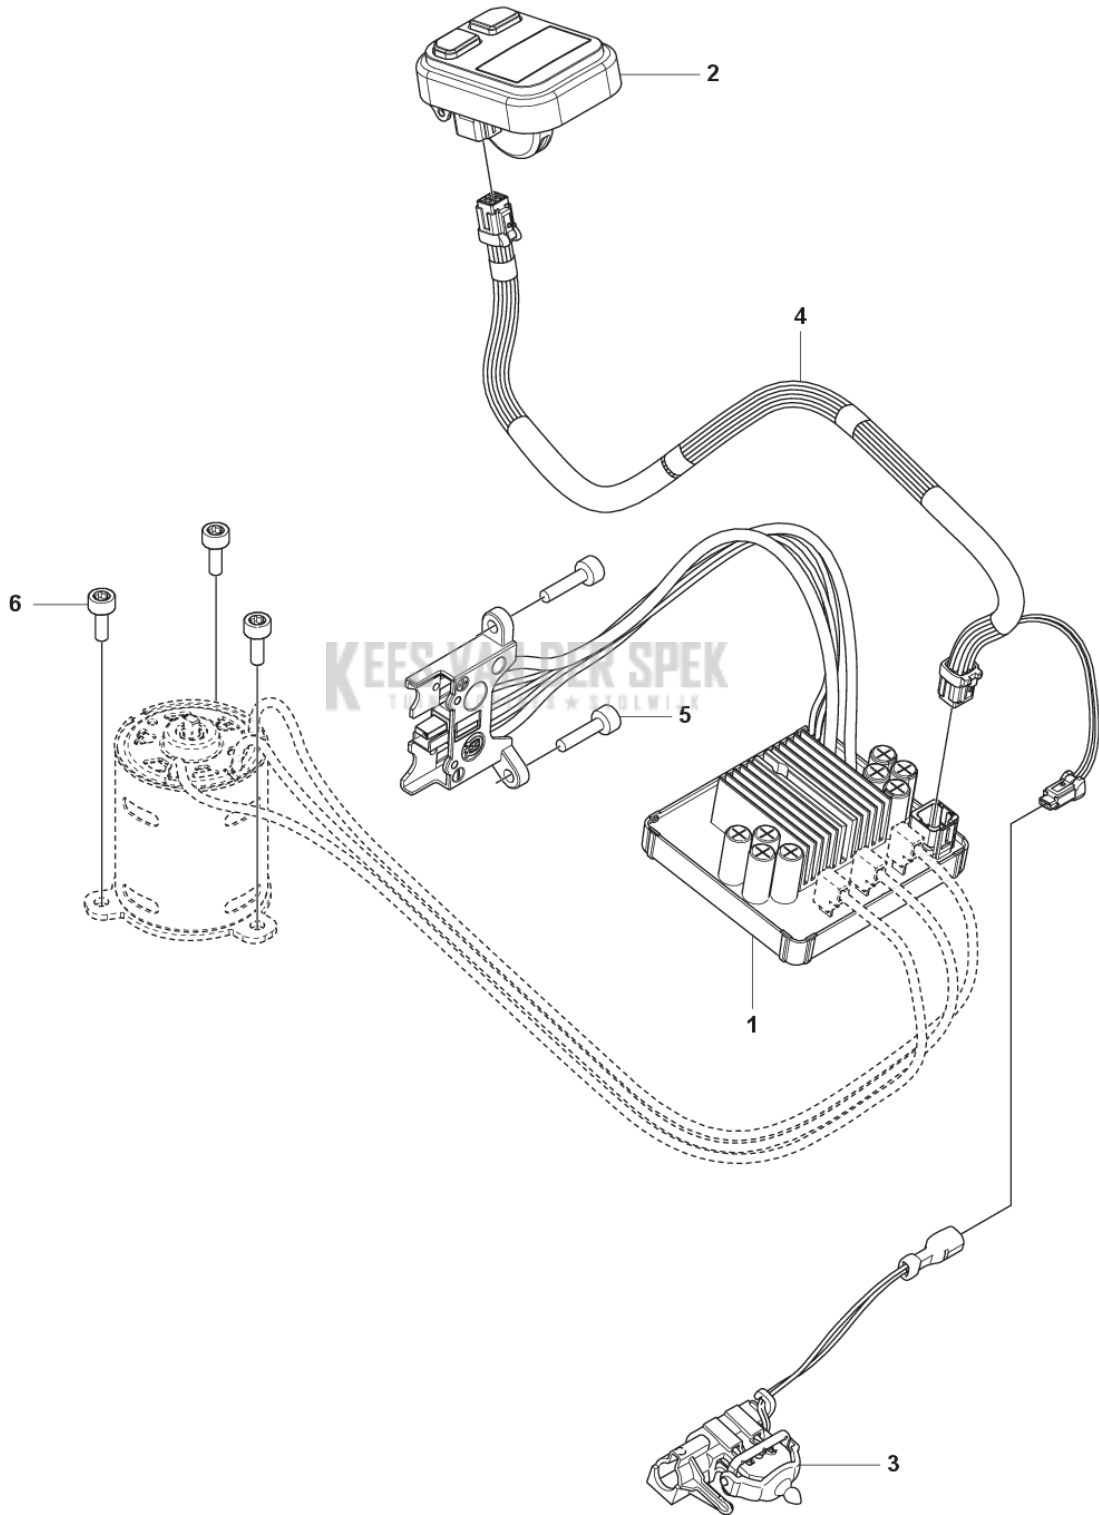

CATALOGUS MET RESERVEONDERDELEN
: HUSQVARNA 522IHDR60 ZONDER ACCU EN LADER

Lijst van reserve-onderdelen

LIJST VAN RESERVE-ONDERDELEN

A 522iHDR60
ELECTRICAL

REF.	OMSCHRIJVING	OPMERKING	KIT
1	536775501	BESTURINGSEENHEID	1
2	599314401	CONTROLE PANEEL With Bluetooth	1
2	599314501	CONTROLE PANEEL Without Bluetooth	1
3	531337702	MICRO SCHAKELAAR	1
4	598490101	BEKABELING COMPL.	1
5	580292901	SCREW ITXSCT	2
6	574353505	SCHROEF ITXSCT	3

B 522iHDR60
CUTTING EQUIPMENT

REF.	OMSCHRIJVING	OPMERKING	KIT
1	590645701	BESCHERMSTANG	1
2	592751301	MOER	8
3	592848701	ZAAGBLADPLAAT	1
4	590327101	ZAAGBLAD	1
5	590327501	SLUITPLAAT	1
6	597686201	MES	2
7	597661502	AFSTANDRING	10
8	590328201	ZAAGBLADPLAAT	1
9	590339301	BEVESTIGING	1
10	525755103	SCHROEF ITXSCFM	2
11	592889401	ZAAGBLADPLAAT	1
12	592732501	SCREW	8
13	590651405	TRANSPORTBESCHERMING	1
14	592738101	RING	5
15	590712601	BESCHERMING	1
16	597739801	MAAISYSTEEM	1

D 522iHDR60
HANDLE

REF.	OMSCHRIJVING	OPMERKING	KIT
1	598460601	VOORSTE BEUGEL	1
2	598460701	VOORSTE BEUGEL	1
3	598460801	VOORSTE BEUGEL	1
4	536618901	DRUKVEER	1
5	536619001	BUSHING	1
6	580292901	SCREW ITXSCF	8
7	573925801	SCREW ITXSCF	6
8	503709701	PLAATJE	1