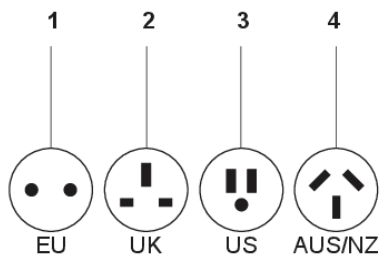

F 522iHDR60
ACCESSORIES

DEES VAN DER SPEK
HOUTMACHINES * STOLWIJK

REF.	OMSCHRIJVING	OPMERKING	KIT	
1	578081901	HOOFDKABEL	EU	1
2	579130601	HOOFDKABEL	UK	1
3	579130401	KABEL	US	1
4	581295001	HOOFDKABEL	AU / NZ	1
5	598828801	BATTERY ADAPTER		1
6	576426402	SLEUTEL		1