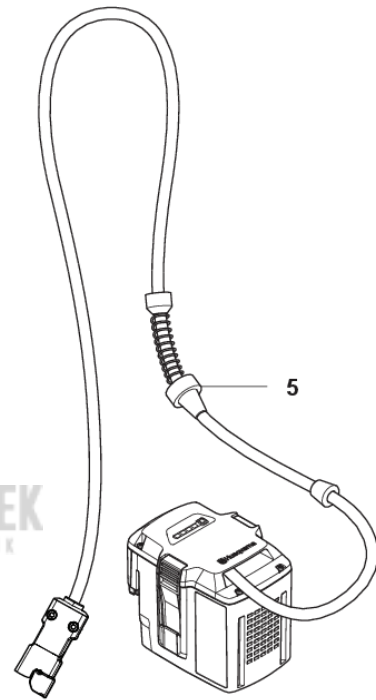

F 522iHDR60
ACCESSORIES

DEES VAN DER SPEK
HOUTMACHINES * STOLWIJK

REF.	OMSCHRIJVING	OPMERKING	KIT	
1	578081901	HOOFDKABEL	EU	1
2	579130601	HOOFDKABEL	UK	1
3	579130401	KABEL	US	1
4	581295001	HOOFDKABEL	AU / NZ	1
5	598828801	BATTERY ADAPTER		1
6	576426402	SLEUTEL		1