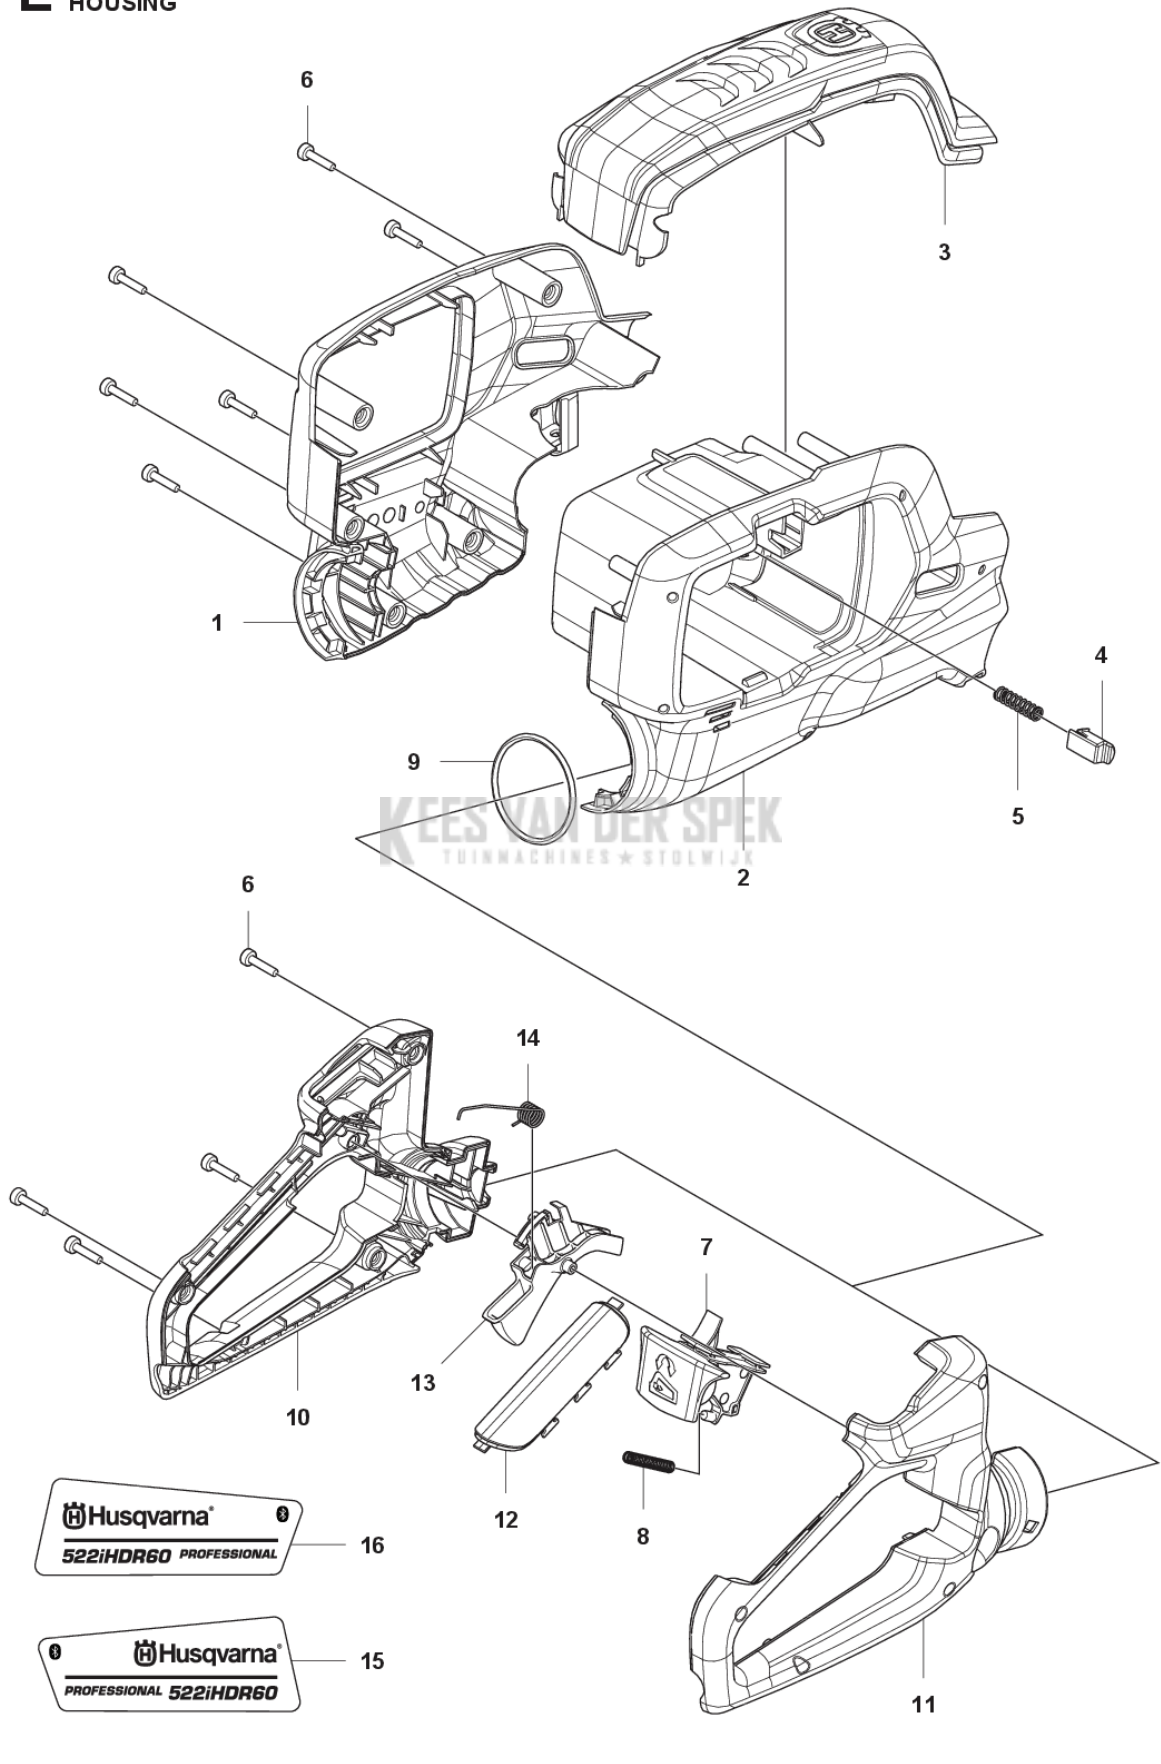

E 522iHDR60
HOUSING

REF.	OMSCHRIJVING	OPMERKING	KIT	
1	598369801	HUIS	Left	1
2	598369901	HUIS	Right	1
3	598370001	DEKSEL		1
4	577996601	DRUKKNOP		1
5	585480001	VEER		1
6	580292901	SCREW ITXSC		8
7	598529901	BORGKNOP		1
8	584270001	RETOURVEER		1
9	535328701	O-RING		1
10	598483801	ACHTER HANDGRIEP		1
11	598483701	ACHTER HANDGRIEP		1
12	598637901	FRAME		1
13	536336401	THROTTLE TRIGGER		1
14	531363801	VEER		1
15	536291306	STICKER	Left without Bluetooth	1
15	536291303	STICKER	Left with Bluetooth	1
16	536291406	STICKER	Right without Bluetooth	1
16	536291403	STICKER	Right with Bluetooth	1