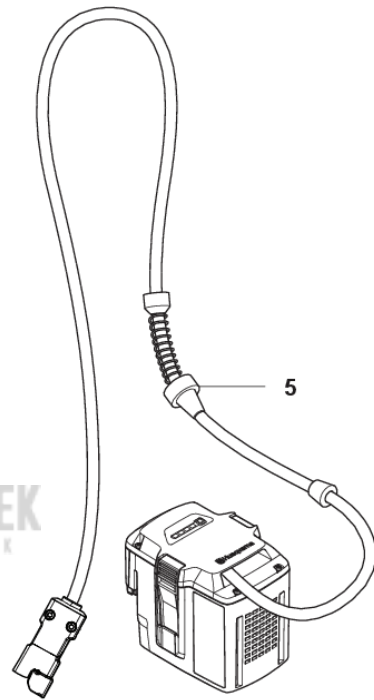

DEES VAN DER SPEK
HOUTMACHINES * STOLWIJK