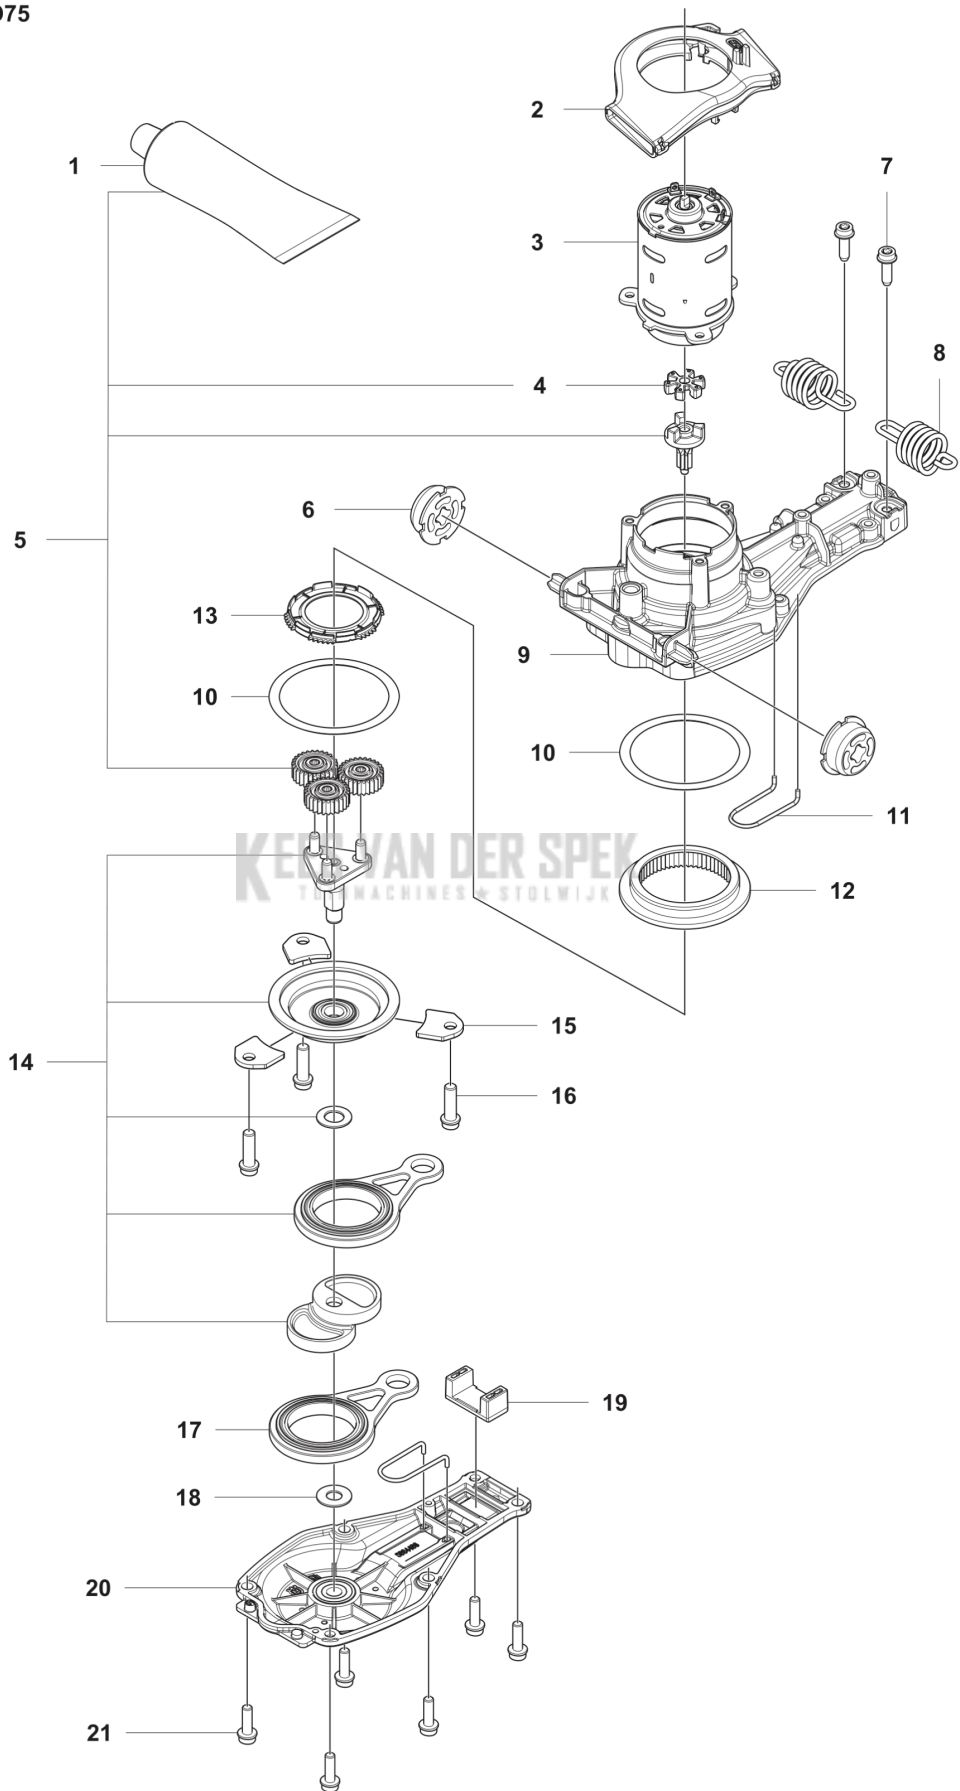

C 522iHD75
GEAR

REF.	OMSCHRIJVING	OPMERKING	KIT
1	503989603 VET		1
2	534204501 LUCHTLEIDING		1
3	599935801 MOTOR	435W. DC, 3 phases, 32V	1
4	535605401 DEMPER		1
5	536628801 TANDWIELSET		1
6	599723201 AV ELEMENT		1
7	573925801 SCREW ITXSCFT		2
8	536049501 VEER		2
9	531224001 VERSNELLINGSBAK COMPL.		1
10	529648501 SCHUIFBARE RING		2
11	598870101 SLUITBESCHERMING		2
12	597786401 TANDWIEL		1
13	535604601 GLIJ PLAAT		1
14	531195701 LAGERRING		1
15	529759101 VEERPLAAT		3
16	525825101 SCHROEF ITXSCM		3
17	531195601 DRIJFSTANG COMPL.		1
18	531097101 RING		1
19	590537101 AFDICHTING		1
20	531195301 COVER ASSY		1
21	525755101 SCHROEF ITXSCFM		6