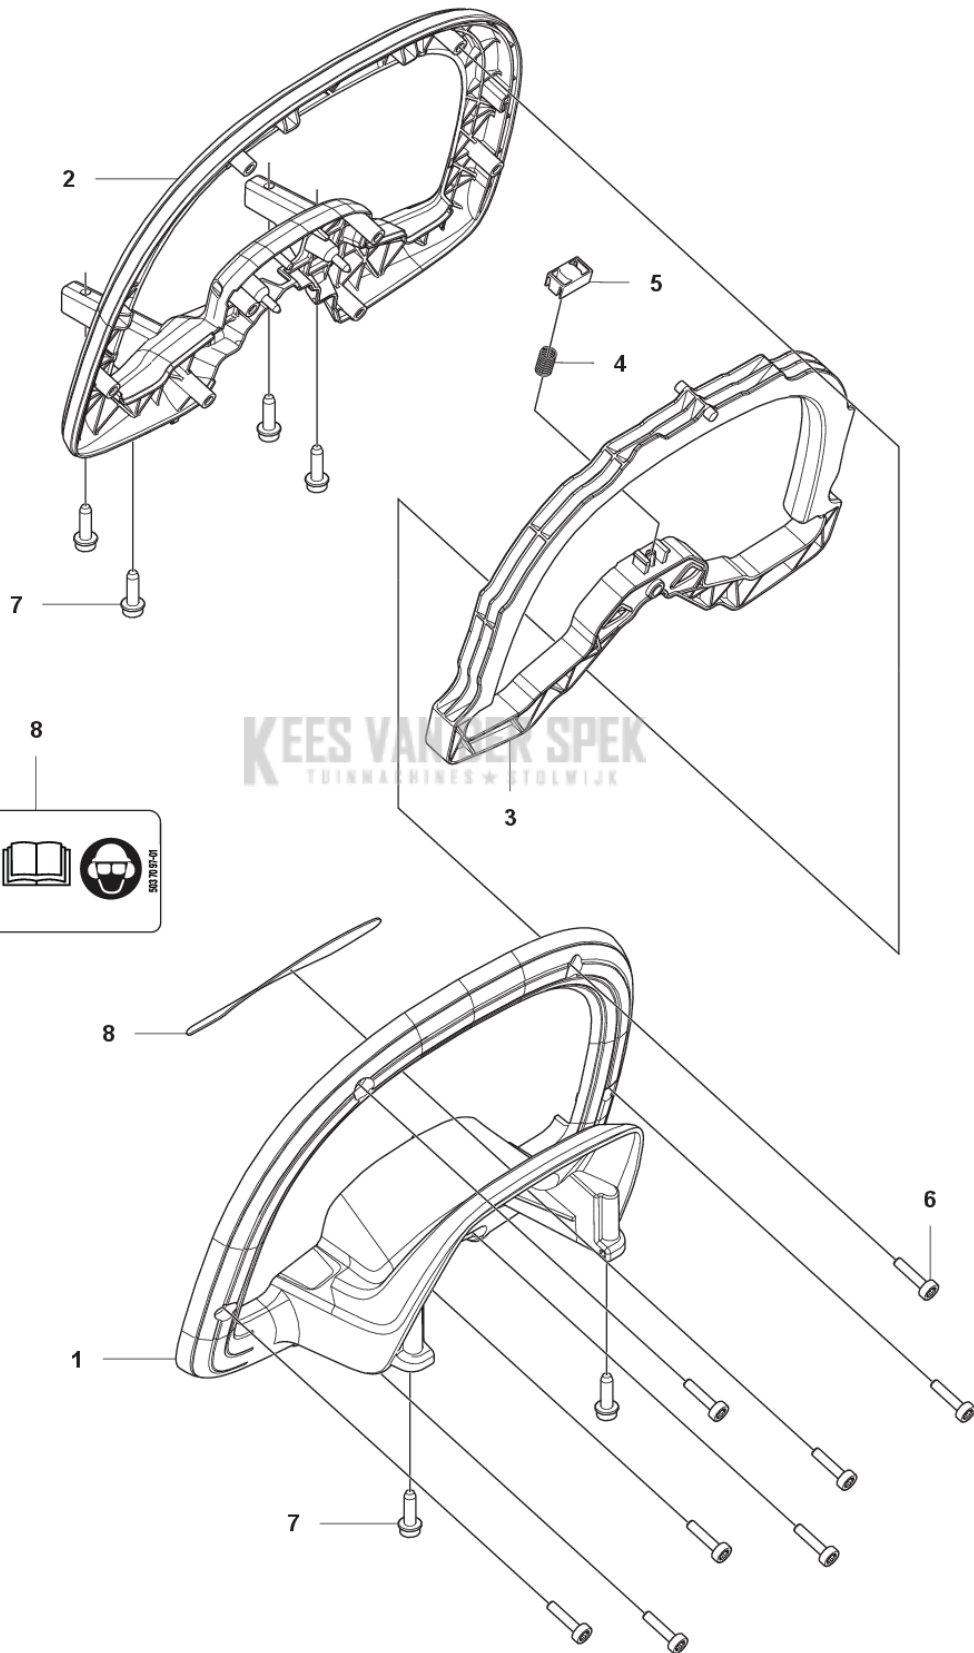

CATALOGUS MET RESERVEONDERDELEN
: HUSQVARNA 522IHD75

Lijst van reserve-onderdelen

LIJST VAN RESERVE-ONDERDELEN

D 522iHD75
HANDLE

KEES VAN DER SPEK
TUINMACHINES * STOLWIJK

REF.	OMSCHRIJVING	OPMERKING	KIT
1	598460601	VOORSTE BEUGEL	1
2	598460701	VOORSTE BEUGEL	1
3	598460801	VOORSTE BEUGEL	1
4	536618901	DRUKVEER	1
5	536619001	BUSHING	1
6	580292901	SCREW ITXSCF	8
7	573925801	SCREW ITXSCF	6
8	503709701	PLAATJE	1

A 522iHD75
ELECTRICAL

REF.	OMSCHRIJVING	OPMERKING	KIT
1	536775501	BESTURINGSEENHEID	1
2	599314401	CONTROLE PANEEL with Bluetooth	1
2	599314501	CONTROLE PANEEL without Bluetooth	1
3	531337702	MICRO SCHAKELAAR	1
4	598490101	BEKABELING COMPL.	1
5	580292901	SCREW ITXSCT	2
6	574353505	SCHROEF ITXSCT	3