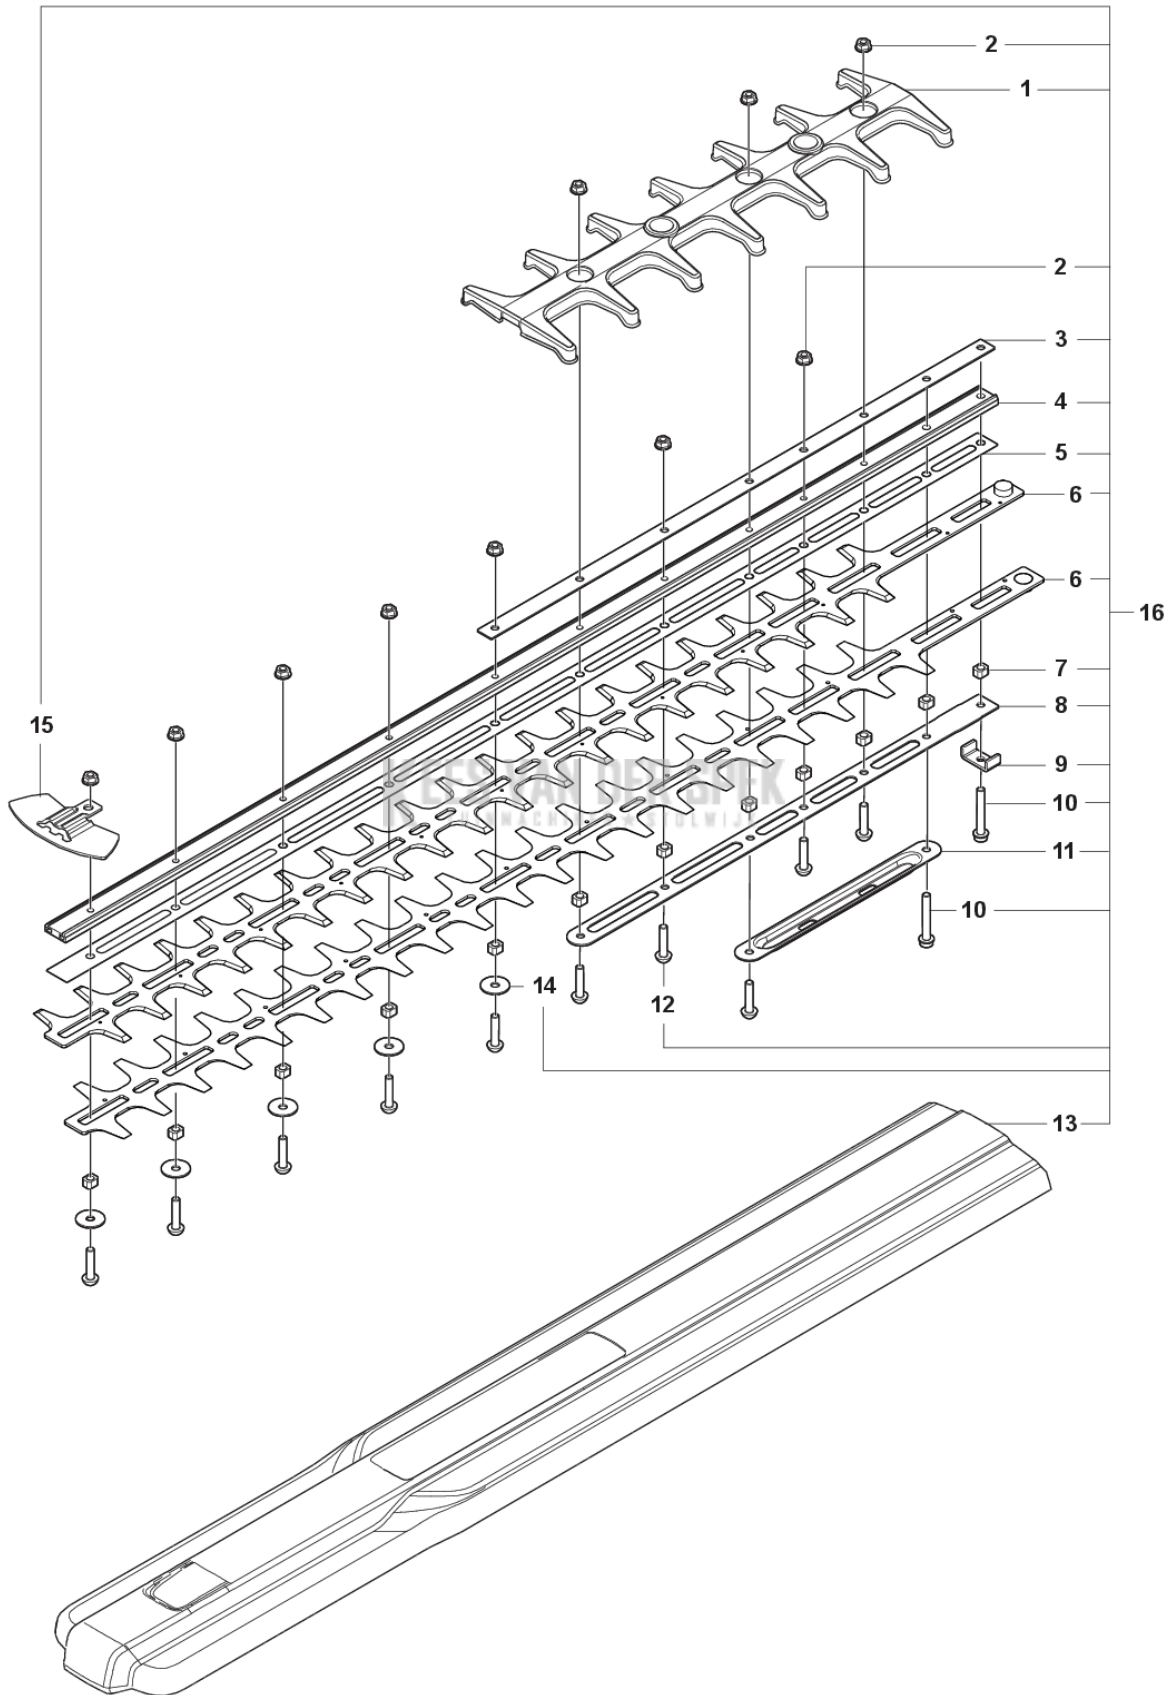

B 522iHD75
CUTTING EQUIPMENT

REF.	OMSCHRIJVING	OPMERKING	KIT
1	590645701	BESCHERMSTANG	1
2	592751301	MOER	10
3	592848701	ZAAGBLADPLAAT	1
4	590327102	ZAAGBLAD	1
5	590327601	SLUITPLAAT	1
6	597686601	MES	2
7	597661501	AFSTANDRING	12
8	590328301	ZAAGBLADPLAAT	1
9	590339301	BEVESTIGING	1
10	525755103	SCHROEF ITXSCFM	2
11	592889401	ZAAGBLADPLAAT	1
12	592732501	SCREW	10
13	590651406	TRANSPORTBESCHERMING	1
14	592738101	RING	5
15	590712601	BESCHERMING	1
16	597739901	MAAISYSTEEM	1