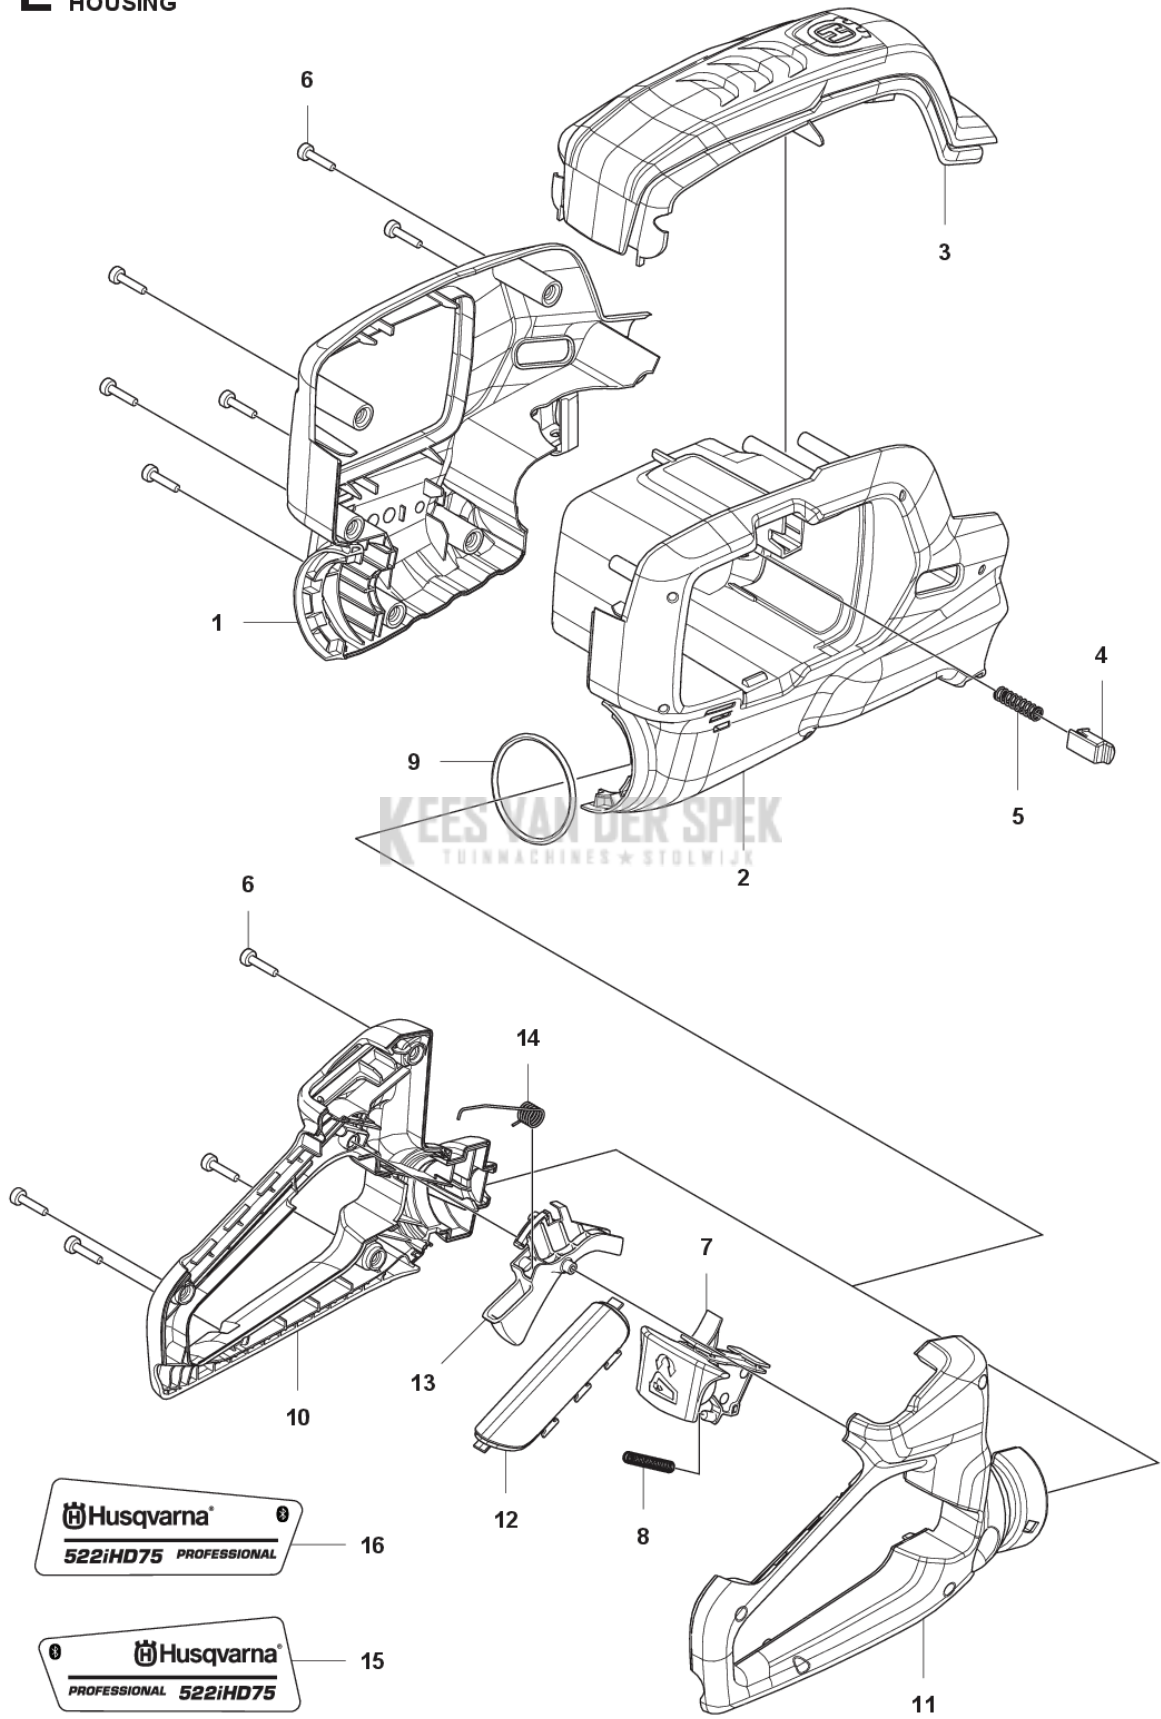

E 522iHD75
HOUSING

REF.	OMSCHRIJVING	OPMERKING	KIT
1	598369801 HUIS	Left	1
2	598369901 HUIS	Right	1
3	598370001 DEKSEL		1
4	577996601 DRUKKNOP		1
5	585480001 VEER		1
6	580292901 SCREW ITX SCT		10
7	598529901 BORGKNOP		1
8	584270001 RETOURVEER		1
9	535328701 O-RING		1
10	598483801 ACHTER HANDGREEP		1
11	598483701 ACHTER HANDGREEP		1
12	598637901 FRAME		1
13	536336401 THROTTLE TRIGGER		1
14	531363801 VEER		1
15	536291305 STICKER	Left without Bluetooth	1
15	536291302 STICKER	Left with Bluetooth	1
16	536291405 STICKER	Right without Bluetooth	1
16	536291402 STICKER	Right with Bluetooth	1