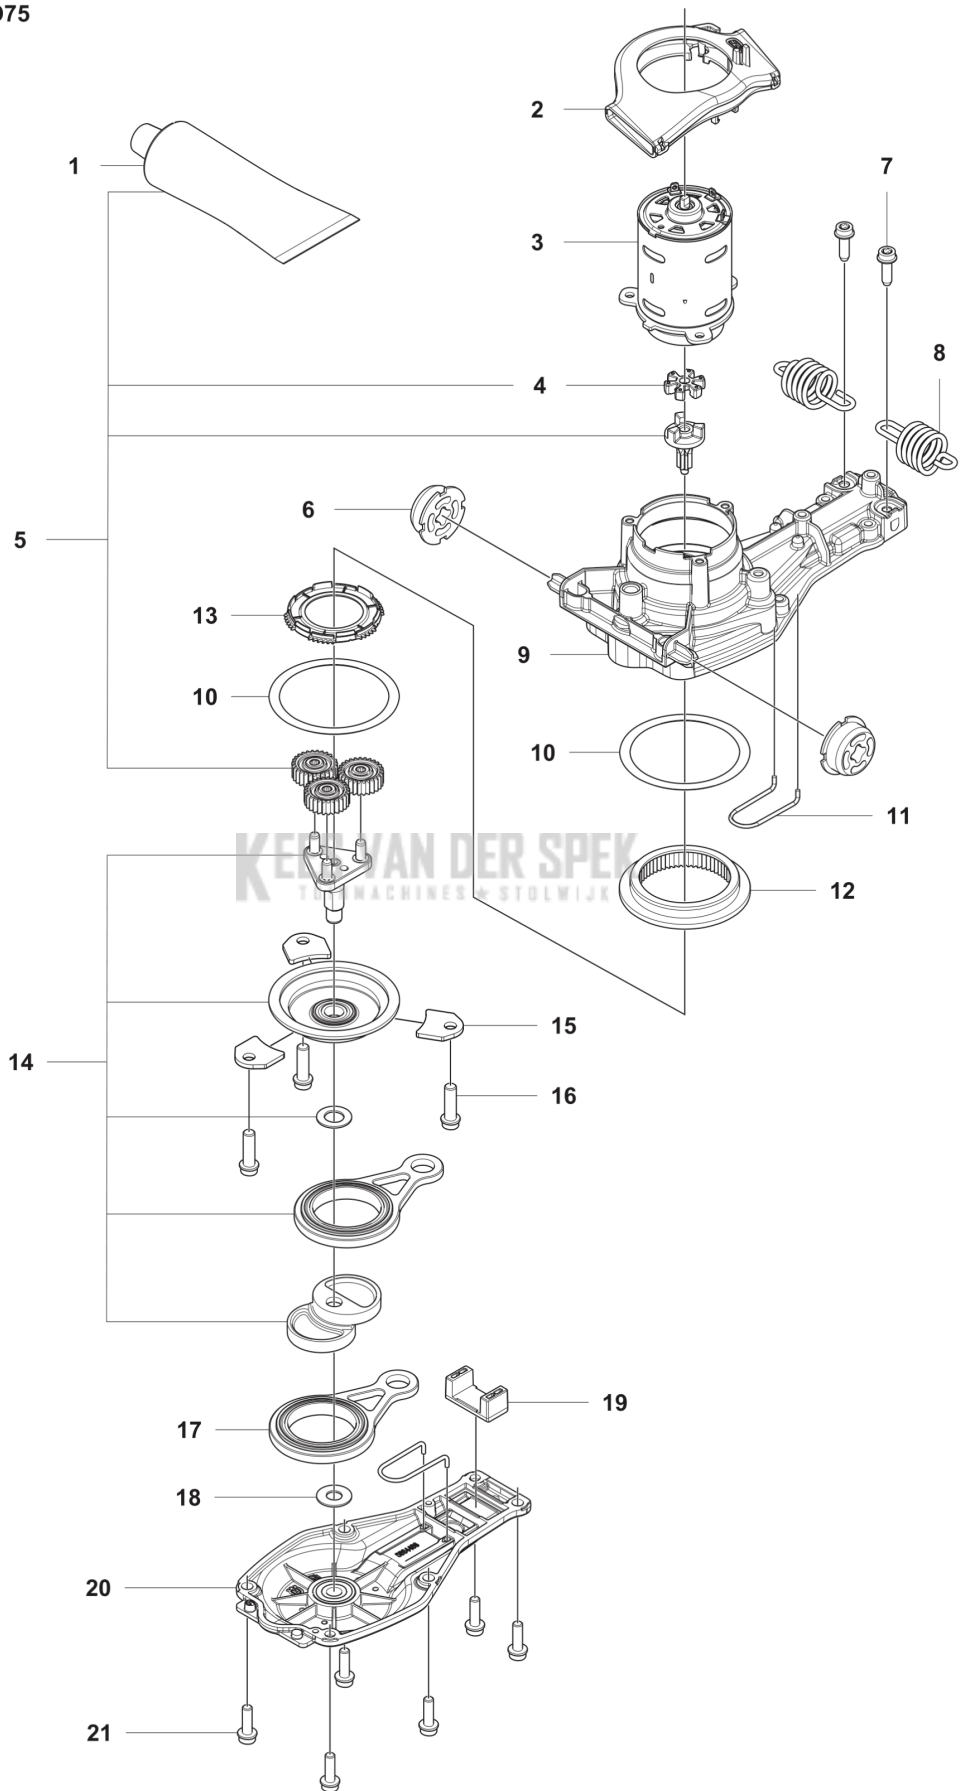

C 522iHD75
GEAR

REF.	OMSCHRIJVING	OPMERKING	KIT
1	503989603	VET	1
2	534204501	LUCHTLEIDING	1
3	599935801	MOTOR	435W. DC, 3 phases, 32V
4	535605401	DEMPER	1
5	536628801	TANDWIELSET	1
6	599723201	AV ELEMENT	1
7	573925801	SCREW ITXSCFT	2
8	536049501	VEER	2
9	531224001	VERSNELLINGSBAK COMPL.	1
10	529648501	SCHUIFBARE RING	2
11	598870101	SLUITBESCHERMING	2
12	597786401	TANDWIEL	1
13	535604601	GLIJ PLAAT	1
14	531195701	LAGERRING	1
15	529759101	VEERPLAAT	3
16	525825101	SCHROEF ITXSCM	3
17	531195601	DRIJFSTANG COMPL.	1
18	531097101	RING	1
19	590537101	AFDICHTING	1
20	531195301	COVER ASSY	1
21	525755101	SCHROEF ITXSCFM	6