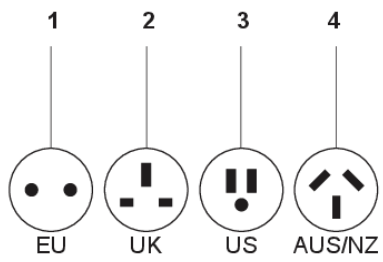

F 522iHD75
ACCESSORIES

DEES VAN DER SPEK
HOUTMACHINES * STOLWIJK

REF.	OMSCHRIJVING	OPMERKING	KIT	
1	578081901	HOOFDKABEL	EU	1
2	579130601	HOOFDKABEL	UK	1
3	579130401	KABEL	US	1
4	581295001	HOOFDKABEL	AU / NZ	1
5	598828801	BATTERY ADAPTER		1
6	576426402	SLEUTEL		1