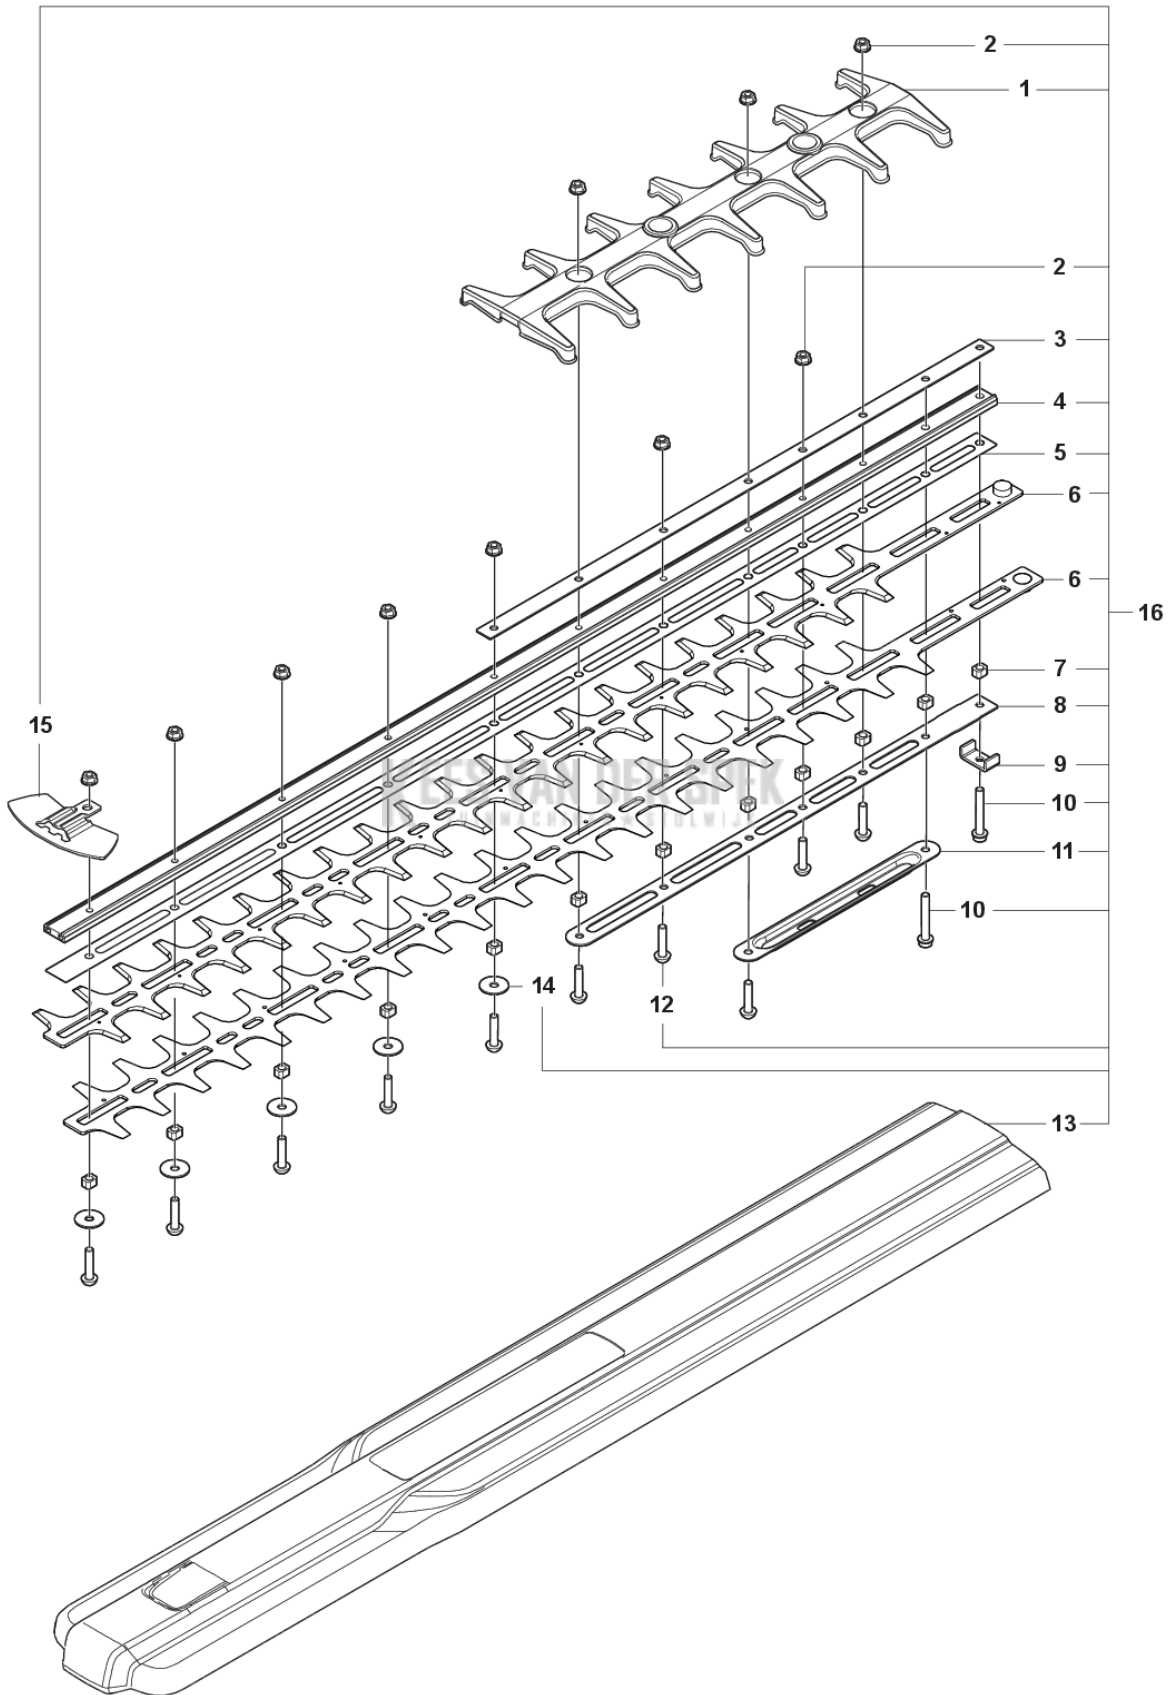

B 522iHD75
CUTTING EQUIPMENT

REF.	OMSCHRIJVING	OPMERKING	KIT
1	590645701	BESCHERMSTANG	1
2	592751301	MOER	10
3	592848701	ZAAGBLADPLAAT	1
4	590327102	ZAAGBLAD	1
5	590327601	SLUITPLAAT	1
6	597686601	MES	2
7	597661501	AFSTANDRING	12
8	590328301	ZAAGBLADPLAAT	1
9	590339301	BEVESTIGING	1
10	525755103	SCHROEF ITXSCFM	2
11	592889401	ZAAGBLADPLAAT	1
12	592732501	SCREW	10
13	590651406	TRANSPORTBESCHERMING	1
14	592738101	RING	5
15	590712601	BESCHERMING	1
16	597739901	MAAISYSTEEM	1