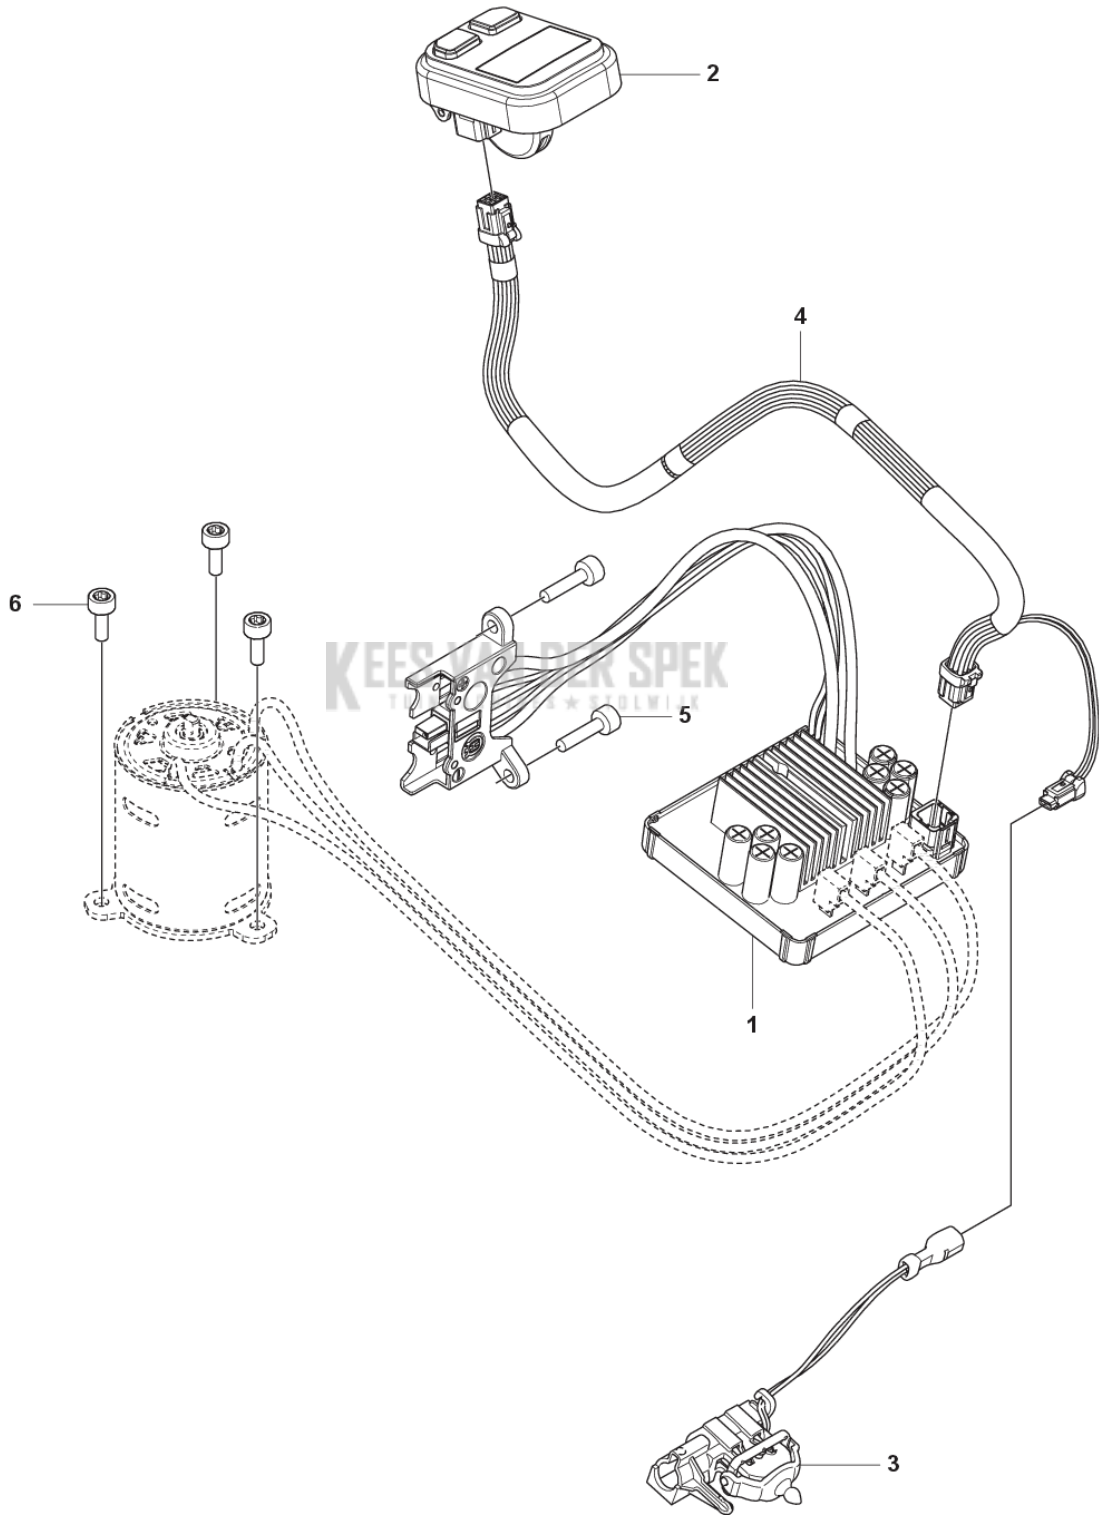

CATALOGUS MET RESERVEONDERDELEN
: HUSQVARNA 522IHD75

Lijst van reserve-onderdelen

LIJST VAN RESERVE-ONDERDELEN

D 522iHD75
HANDLE

KEES VAN DER SPEK
TUINMACHINES * STOLWIJK

REF.	OMSCHRIJVING	OPMERKING	KIT
1	598460601	VOORSTE BEUGEL	1
2	598460701	VOORSTE BEUGEL	1
3	598460801	VOORSTE BEUGEL	1
4	536618901	DRUKVEER	1
5	536619001	BUSHING	1
6	580292901	SCREW ITXSCF	8
7	573925801	SCREW ITXSCF	6
8	503709701	PLAATJE	1

A 522iHD75
ELECTRICAL

REF.	OMSCHRIJVING	OPMERKING	KIT
1	536775501	BESTURINGSEENHEID	1
2	599314401	CONTROLE PANEEL with Bluetooth	1
2	599314501	CONTROLE PANEEL without Bluetooth	1
3	531337702	MICRO SCHAKELAAR	1
4	598490101	BEKABELING COMPL.	1
5	580292901	SCREW ITXSCT	2
6	574353505	SCHROEF ITXSCT	3

B 522iHD75
CUTTING EQUIPMENT

REF.	OMSCHRIJVING	OPMERKING	KIT
1	590645701	BESCHERMSTANG	1
2	592751301	MOER	10
3	592848701	ZAAGBLADPLAAT	1
4	590327102	ZAAGBLAD	1
5	590327601	SLUITPLAAT	1
6	597686601	MES	2
7	597661501	AFSTANDRING	12
8	590328301	ZAAGBLADPLAAT	1
9	590339301	BEVESTIGING	1
10	525755103	SCHROEF ITXSCFM	2
11	592889401	ZAAGBLADPLAAT	1
12	592732501	SCREW	10
13	590651406	TRANSPORTBESCHERMING	1
14	592738101	RING	5
15	590712601	BESCHERMING	1
16	597739901	MAAISYSTEEM	1