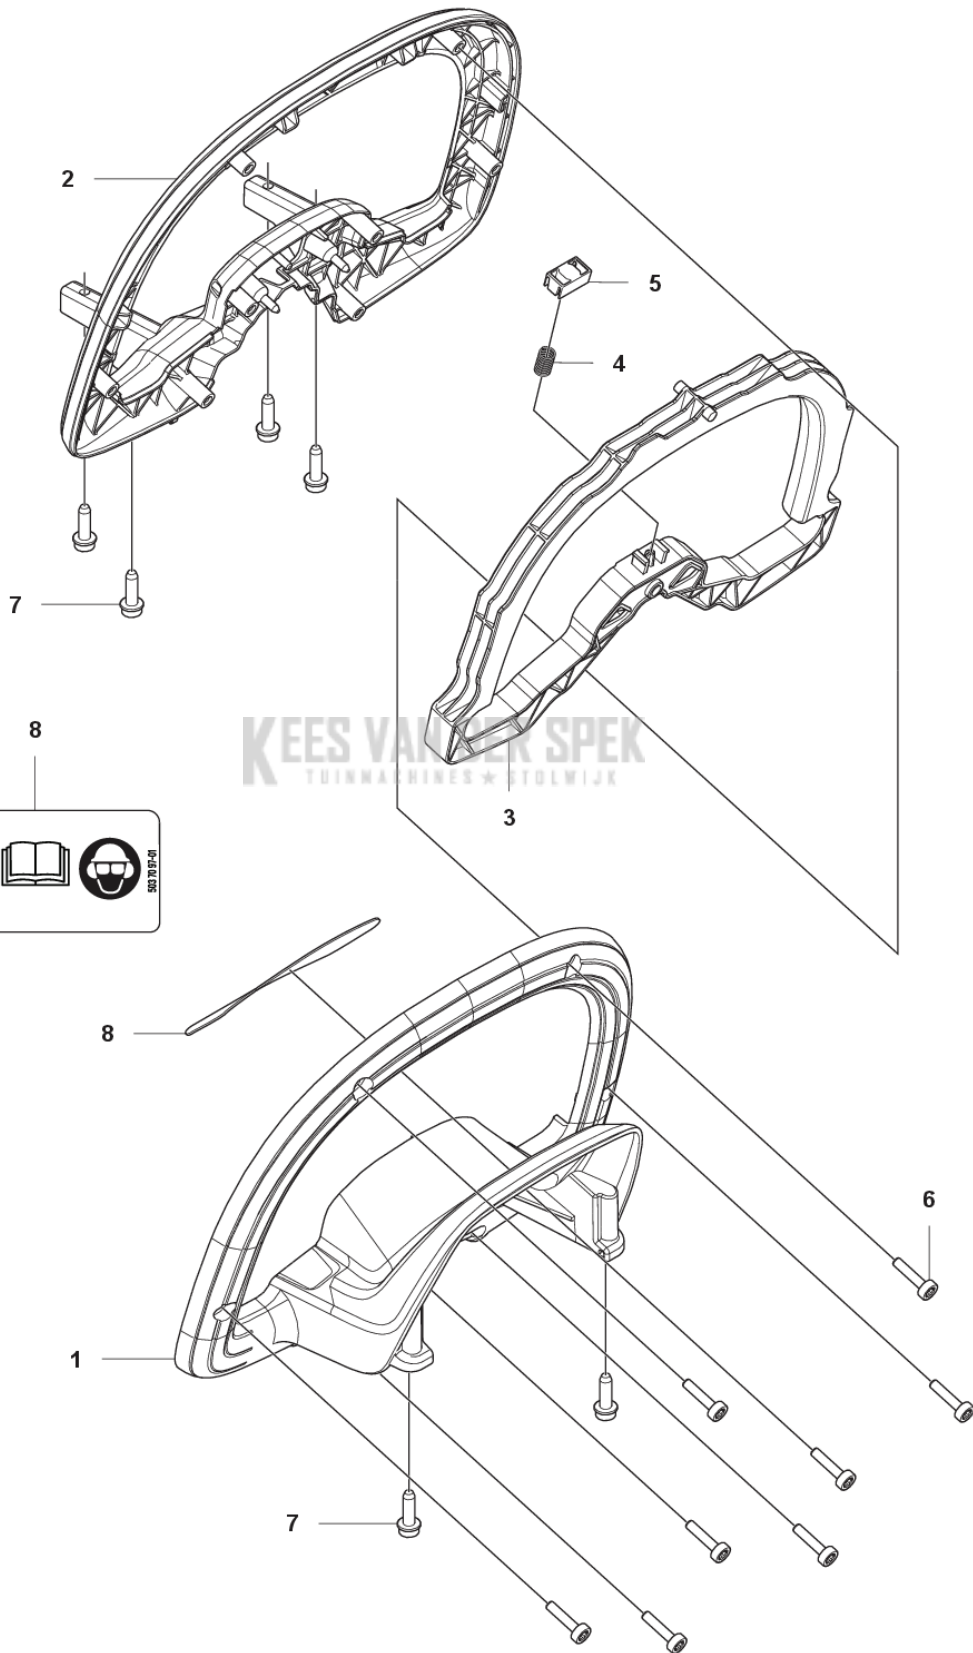

CATALOGUS MET RESERVEONDERDELEN
: HUSQVARNA 522IHD75

Lijst van reserve-onderdelen

LIJST VAN RESERVE-ONDERDELEN

D 522iHD75
HANDLE

KEES VAN DER SPEK
TUINMACHINES * STOLWIJK

REF.	OMSCHRIJVING	OPMERKING	KIT
1	598460601	VOORSTE BEUGEL	1
2	598460701	VOORSTE BEUGEL	1
3	598460801	VOORSTE BEUGEL	1
4	536618901	DRUKVEER	1
5	536619001	BUSHING	1
6	580292901	SCREW ITXSCF	8
7	573925801	SCREW ITXSCF	6
8	503709701	PLAATJE	1

A 522iHD75
ELECTRICAL

REF.	OMSCHRIJVING	OPMERKING	KIT
1	536775501	BESTURINGSEENHEID	1
2	599314401	CONTROLE PANEEL with Bluetooth	1
2	599314501	CONTROLE PANEEL without Bluetooth	1
3	531337702	MICRO SCHAKELAAR	1
4	598490101	BEKABELING COMPL.	1
5	580292901	SCREW ITXSCT	2
6	574353505	SCHROEF ITXSCT	3