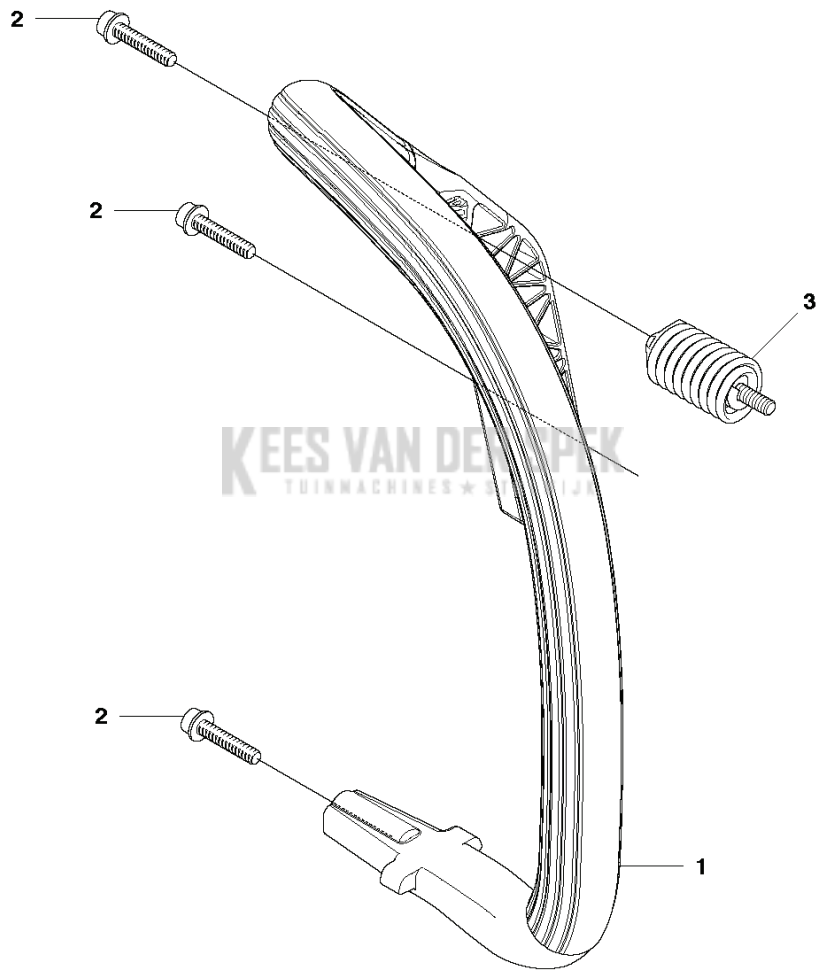

M 440 II, 440e II
HANDLE

REF.	OMSCHRIJVING	OPMERKING	KIT
1	544284001 VOORSTE BEUGEL		1
2	503218876 SCHROEF IHSCT		3
3	503898301 AV ELEMENT		1

KEES VAN DER SPEK
TUINMACHINES ★ STOLWIJK