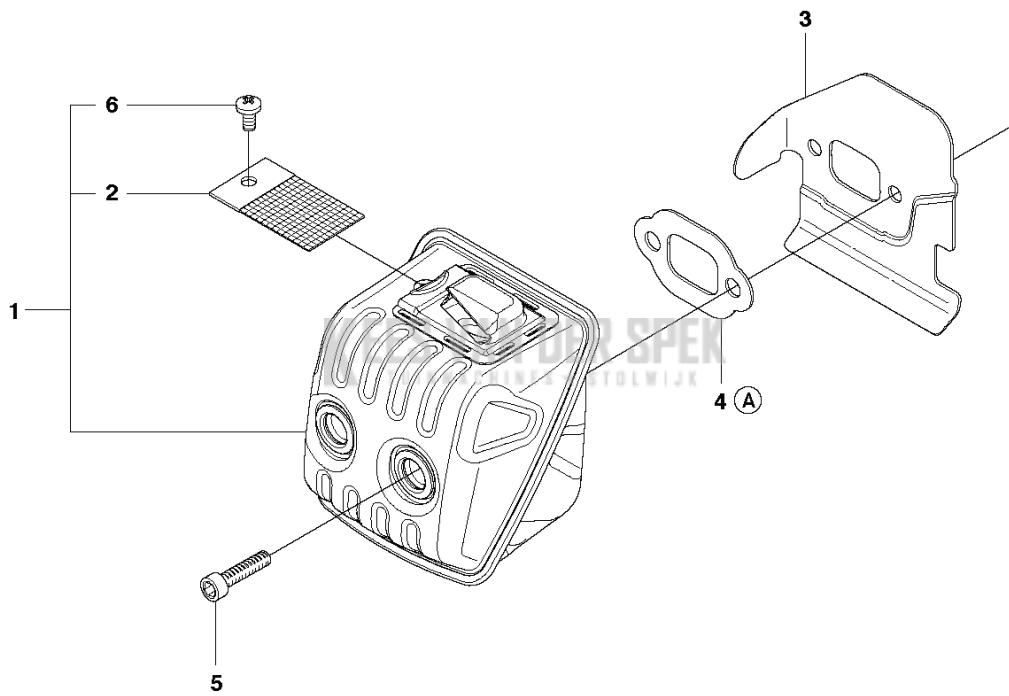

F 440 II, 440e II
MUFFLER

7
Ⓐ 504 79 40-01
Set of gaskets

REF.	OMSCHRIJVING	OPMERKING	KIT
1	544147702	GELUIDDEMPER COMPL.	1
2	579753301	VIZIER	1
3	501323101	WARMTEDEFLECTOR	1
4	579753101	PAKKING	1
5	725536855	SCHROEF IHSCM	2
6	724128759	SCHROEF CRPANM	1
7	504794001	PAKKING	1