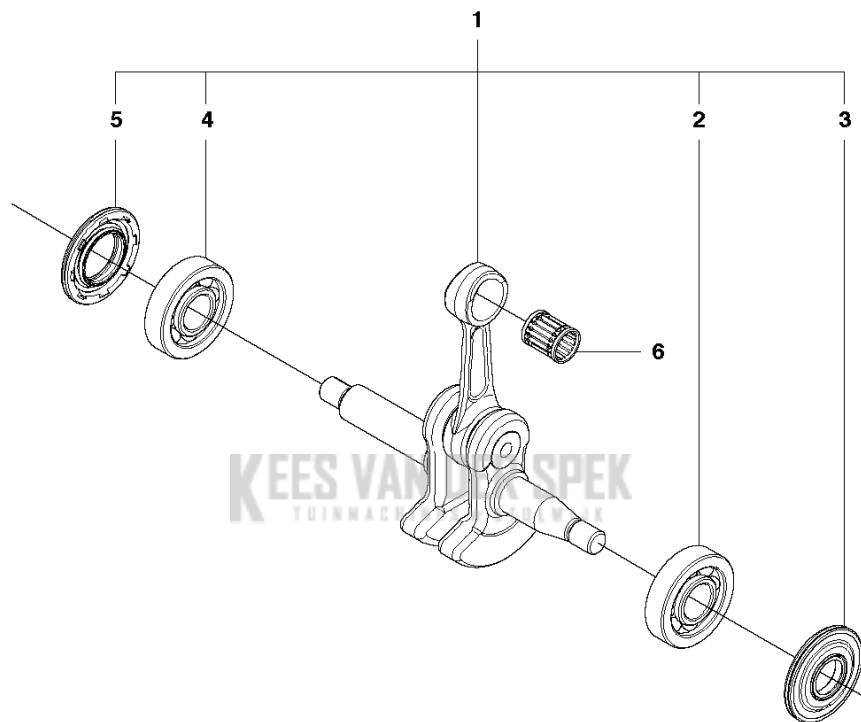

J 440 II, 440e II
CRANKSHAFT

REF.	OMSCHRIJVING	OPMERKING	KIT
1	525604601 KRUKAS COMPL.		1
2	544248702 KOGELLAGER		1
3	544251201 AFDICHTING		1
4	544248802 KOGELLAGER		1
5	544251301 AFDICHTING		1
6	503414101 NAALDLAGER		1