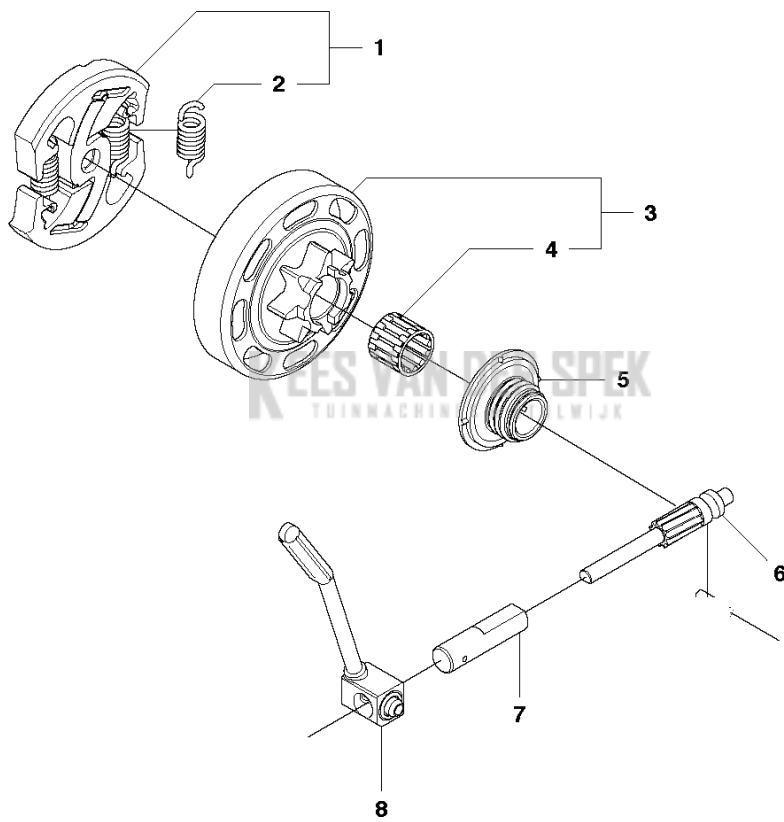

B 440 II, 440e II
CLUTCH & OIL PUMP

REF.	OMSCHRIJVING	OPMERKING	KIT
1	575568001 KOPPELING COMPL.		1
2	574718801 KOPPELINGSVEER		2
3	505441501 KOPPELINGSTROMMEL COMPL.		1
4	503539201 NAALDLAGER		1
5	536860001 WORMTANDWIEL		1
6	540057901 POMPZUIGER		1
7	537154801 POMPCILINDER		1
8	544084202 OLIESLANG		1