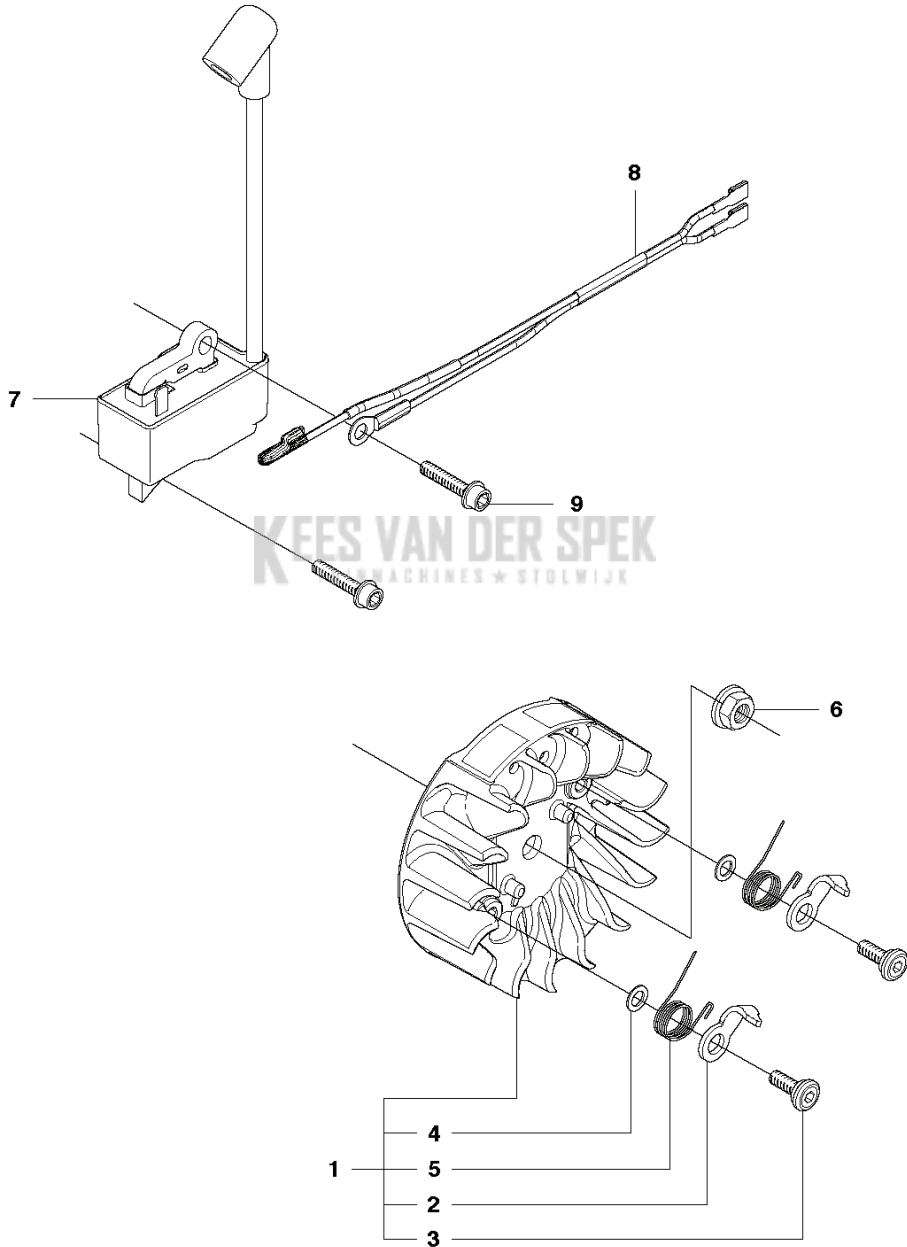

E 440 II, 440e II
IGNITION SYSTEM

REF.	OMSCHRIJVING	OPMERKING	KIT
1	580279801	VLEIGWIEL COMPL.	1
2	537245601	STARTPAL	2
3	501819903	SCREW	2
4	503230042	RING	2
5	529271101	VEER	2
6	503220401	MOER	1
7	579638804	ONTSTEKING MODULE	1
8	510101401	BEKABELING COMPL.	1
9	503200220	SCHROEF IHSCFM	2