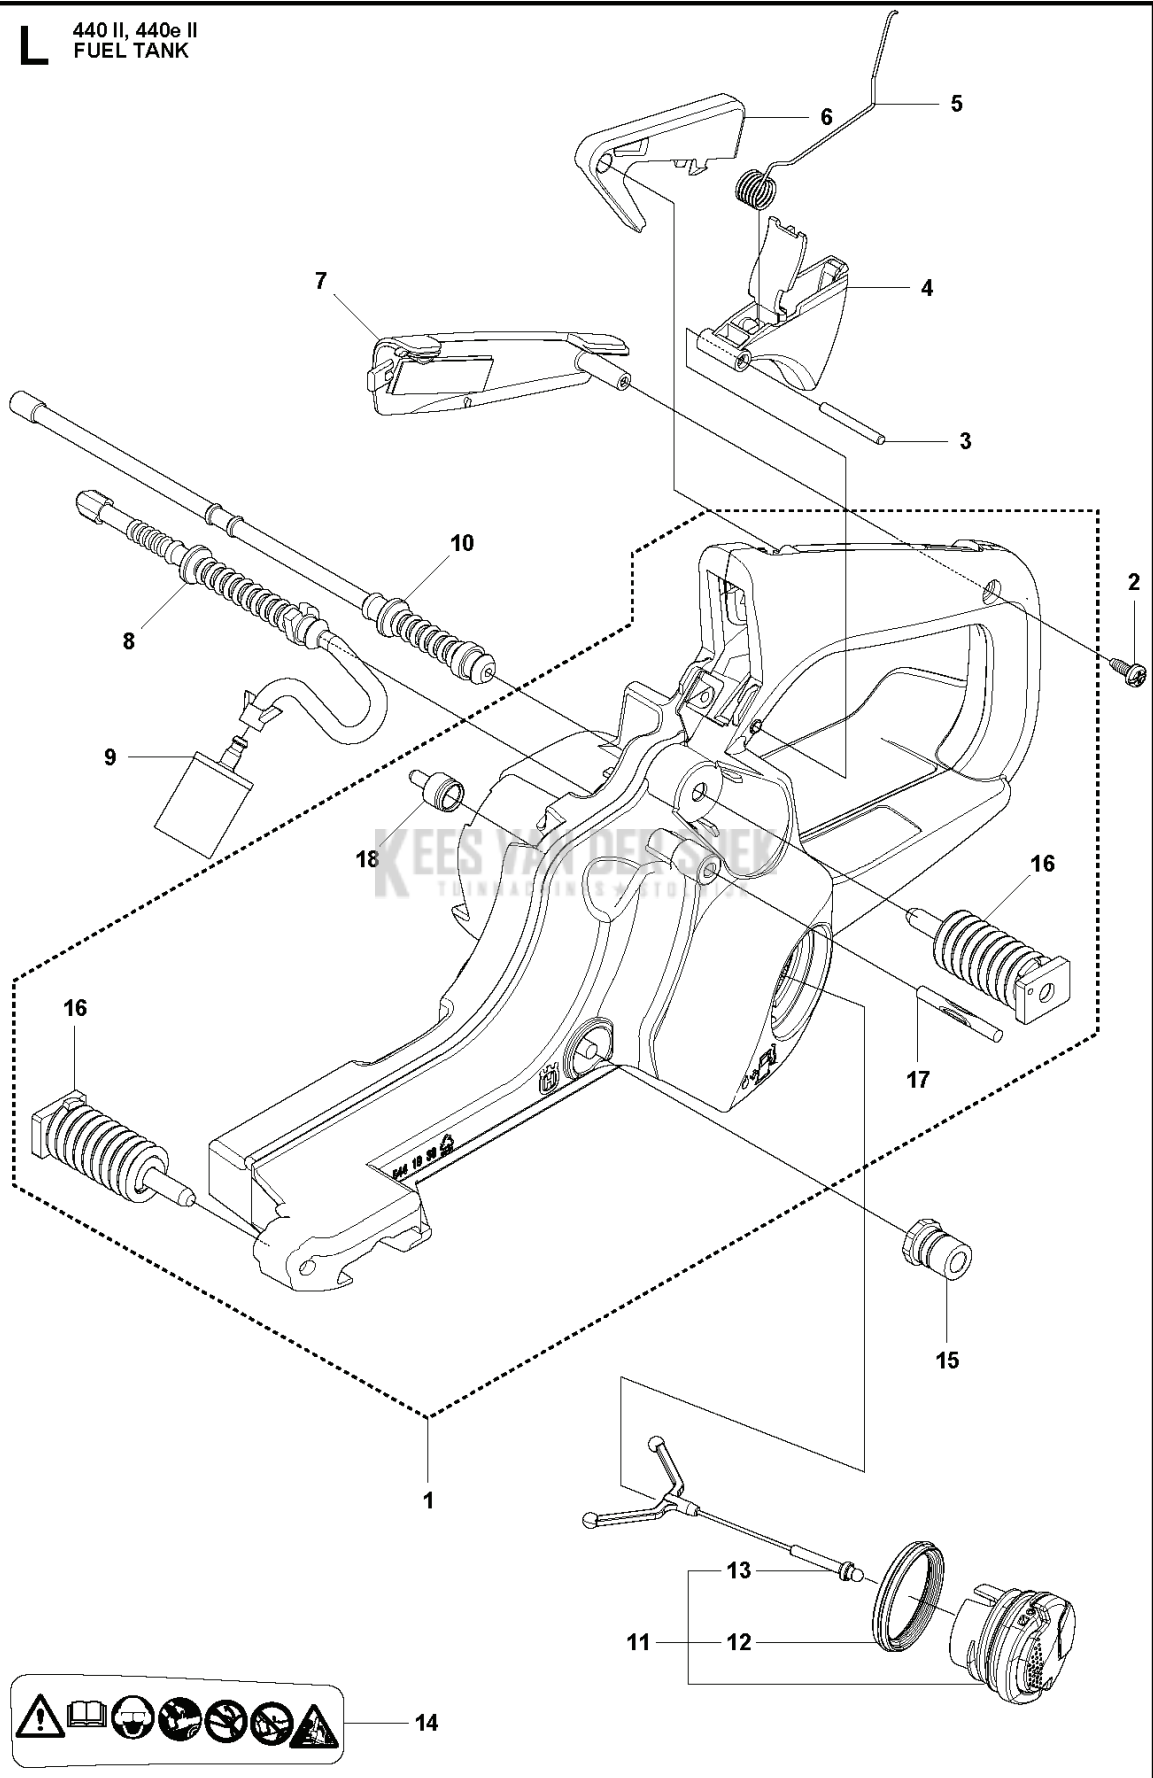

L 440 II, 440e II
FUEL TANK

REF.	OMSCHRIJVING	OPMERKING	KIT
1	544193805	BRANDSTOFTANK	1
2	503212810	SCHROEF CCRPANT	1
3	720182520	CILINDRISCHE PEN	1
4	544968501	GASHEVEL	1
5	544099901	VEER	1
6	579239401	GASVERGRENDELING	1
7	531246601	HANDGREEPINZETSTUK	Grey soft
8	544128604	BRANDSTOFSLANG	1
9	503443201	BRANDSTOFFILTER	1
10	577535101	RETOURSLANG	1
11	522620003	TANKDEKSEL COMPL.	1
12	589241101	PAKKING	1
13	503578901	TOOL HOLDER	1
14	544375001	PLAATJE	1
15	501007601	STEUN	1
16	504795601	AV ELEMENT	2
17	721126339	KERFSTIFT	1
18	501152901	TANKONTLUCHTING COMPL.	1