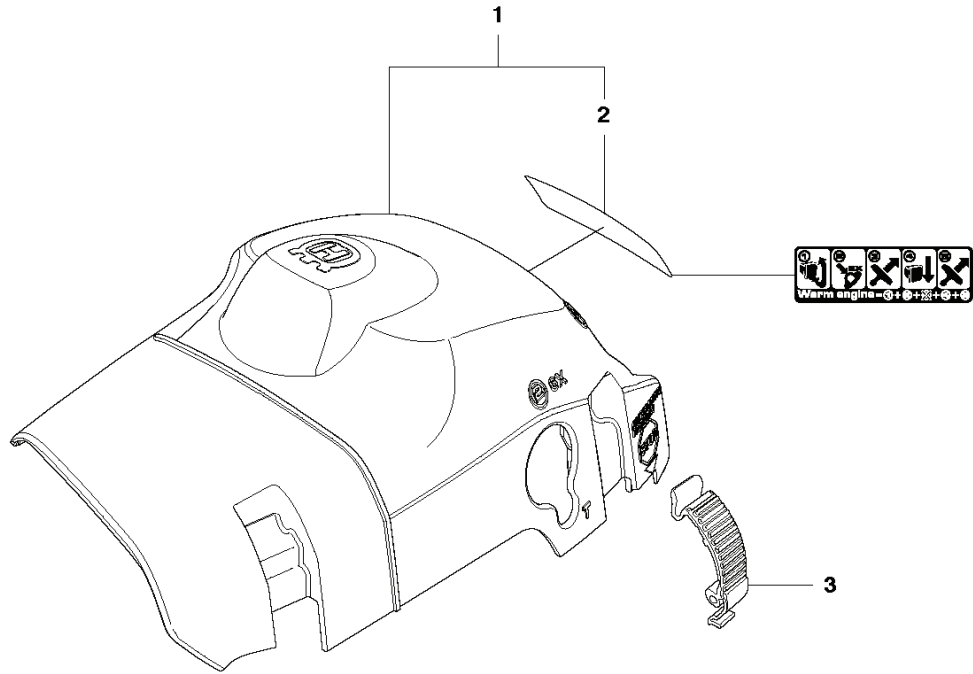

C 440 II, 440e II
CYLINDER COVER

KEES VAN DER SPEK
TUINMACHINES * STOLWIJK

REF.	OMSCHRIJVING	OPMERKING	KIT
1	504790201 CILINDERDEKSEL COMPL.		1
2	522736001 PLAATJE		1
3	503894701 SNAPSLUITING		3

KEES VAN DER SPEK
TUINMACHINES ★ STOLWIJK