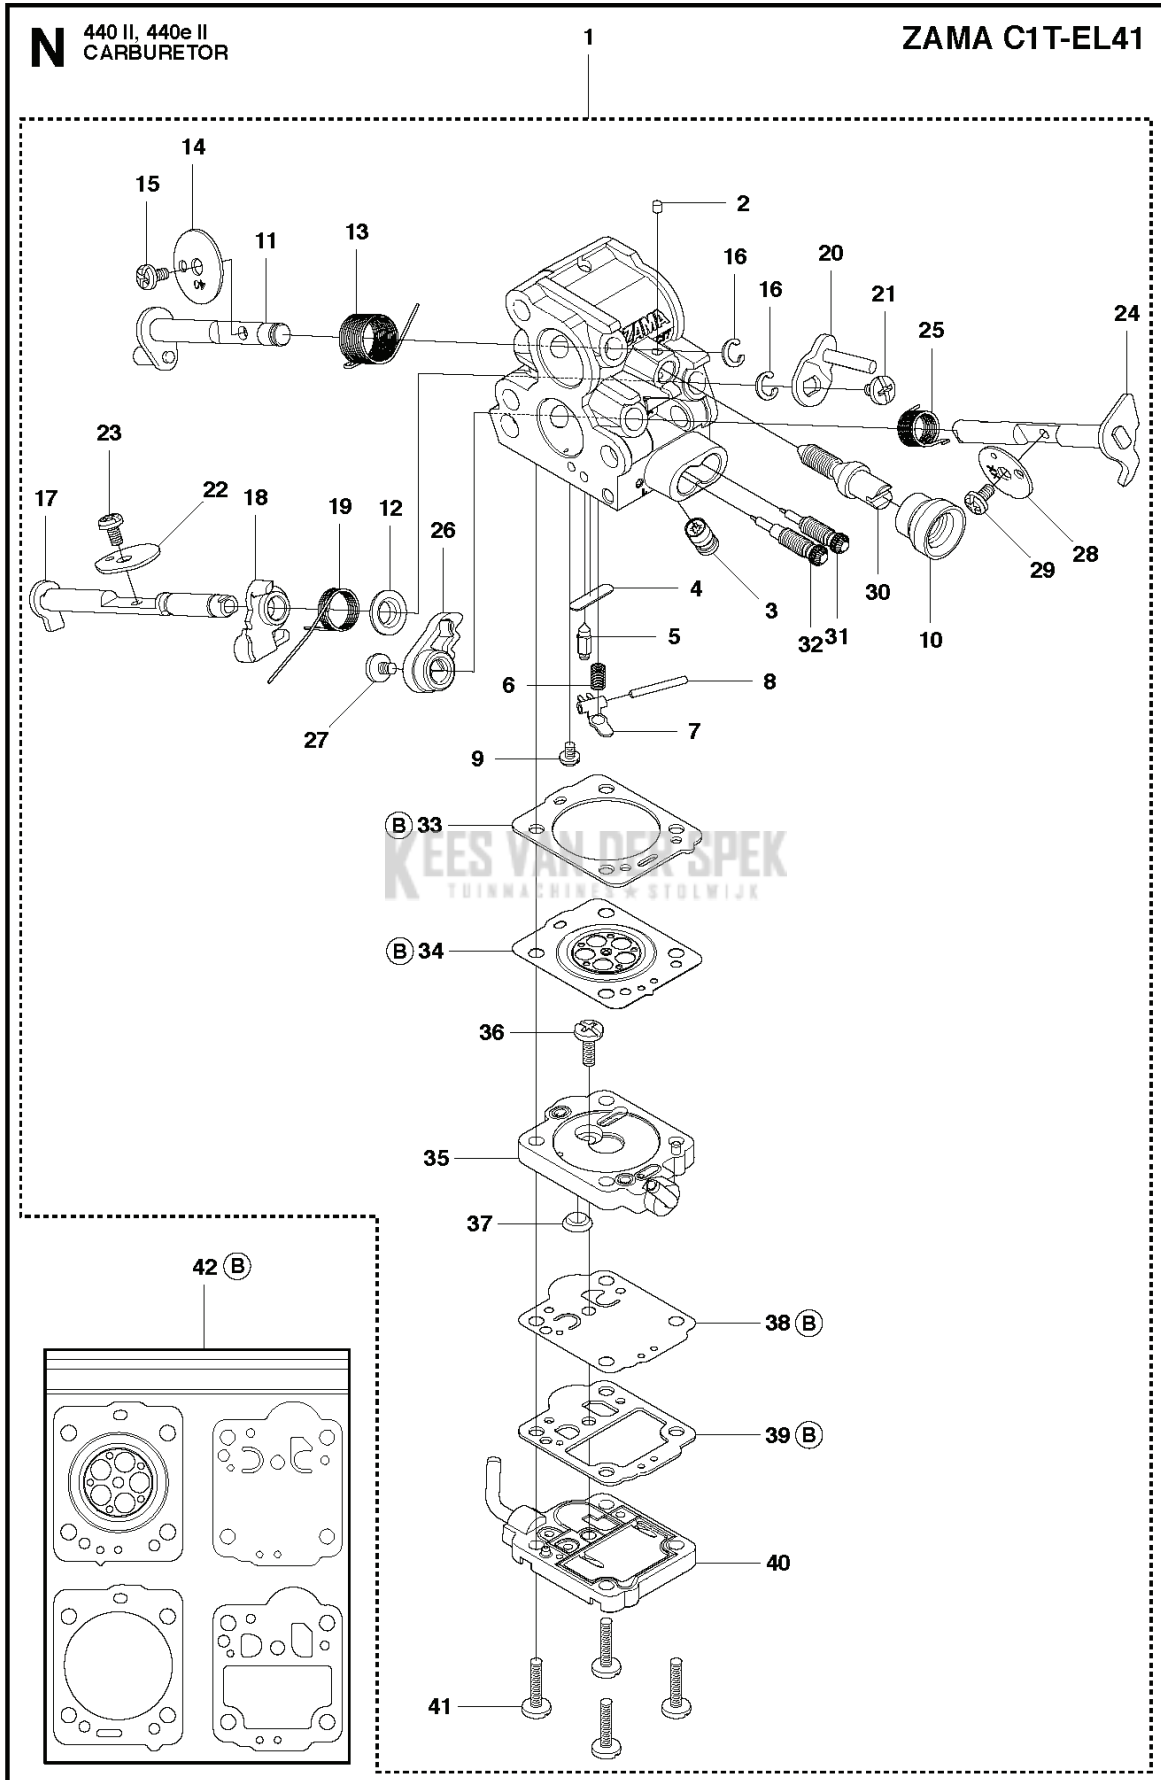

N 440 II, 440e II
CARBURETOR

ZAMA C1T-EL41

REF.	OMSCHRIJVING	OPMERKING	KIT
1	506450501 CARBURATEUR	Zama C1T-EL41	1
2	503481101 PIECE		1
3	504024001 MONDSTUK		1
4	503535601 PLUG WELCH		1
5	503479701 VENTIEL		1
6	537020301 VEER		1
7	503665901 HEFBOOM		1
8	503480001 PIN RETAINING SCREW		1
9	504024101 SCREW		1
10	505535201 NAAFDOP		1
11	504026101 AS COMPL.		1
12	505110701 KRAAG		1
13	504028501 VEER		1
14	504027501 VENTIEL		1
15	503481801 SCREW		2
16	504026701 BORGCLIP		2
17	504026201 AS COMPL.		1
18	540053701 HEFBOOM		1
19	504028301 VEER		1
20	504026301 HEFBOOM		1
21	503479001 SCREW		2
22	504027401 VENTIEL		1
23	503481801 SCREW		2
24	504026001 AS COMPL.		1
25	504028401 VEER		1
26	544983101 HEFBOOM		1
27	503479001 SCREW		2
28	504027601 VENTIEL		1
29	503479201 SCREW		1
30	504027301 SCREW		1
31	504909201 SCREW		1
32	504028101 SCREW		1
33	504024301 PAKKING		1
34	504024501 MEMBRAAN		1
35	504024601 FRAME		1
36	504028201 SCREW		1
37	504025001 ZEEF		1
38	504025601 MEMBRAAN		1
39	504025701 PAKKING		1
40	504025901 DEKSEL		1
41	504027801 SCREW		4
42	504028601 PAKKINGSET		1

KEES VAN DER SPEK
TOEWACHTINGEN WSTOLWIJK