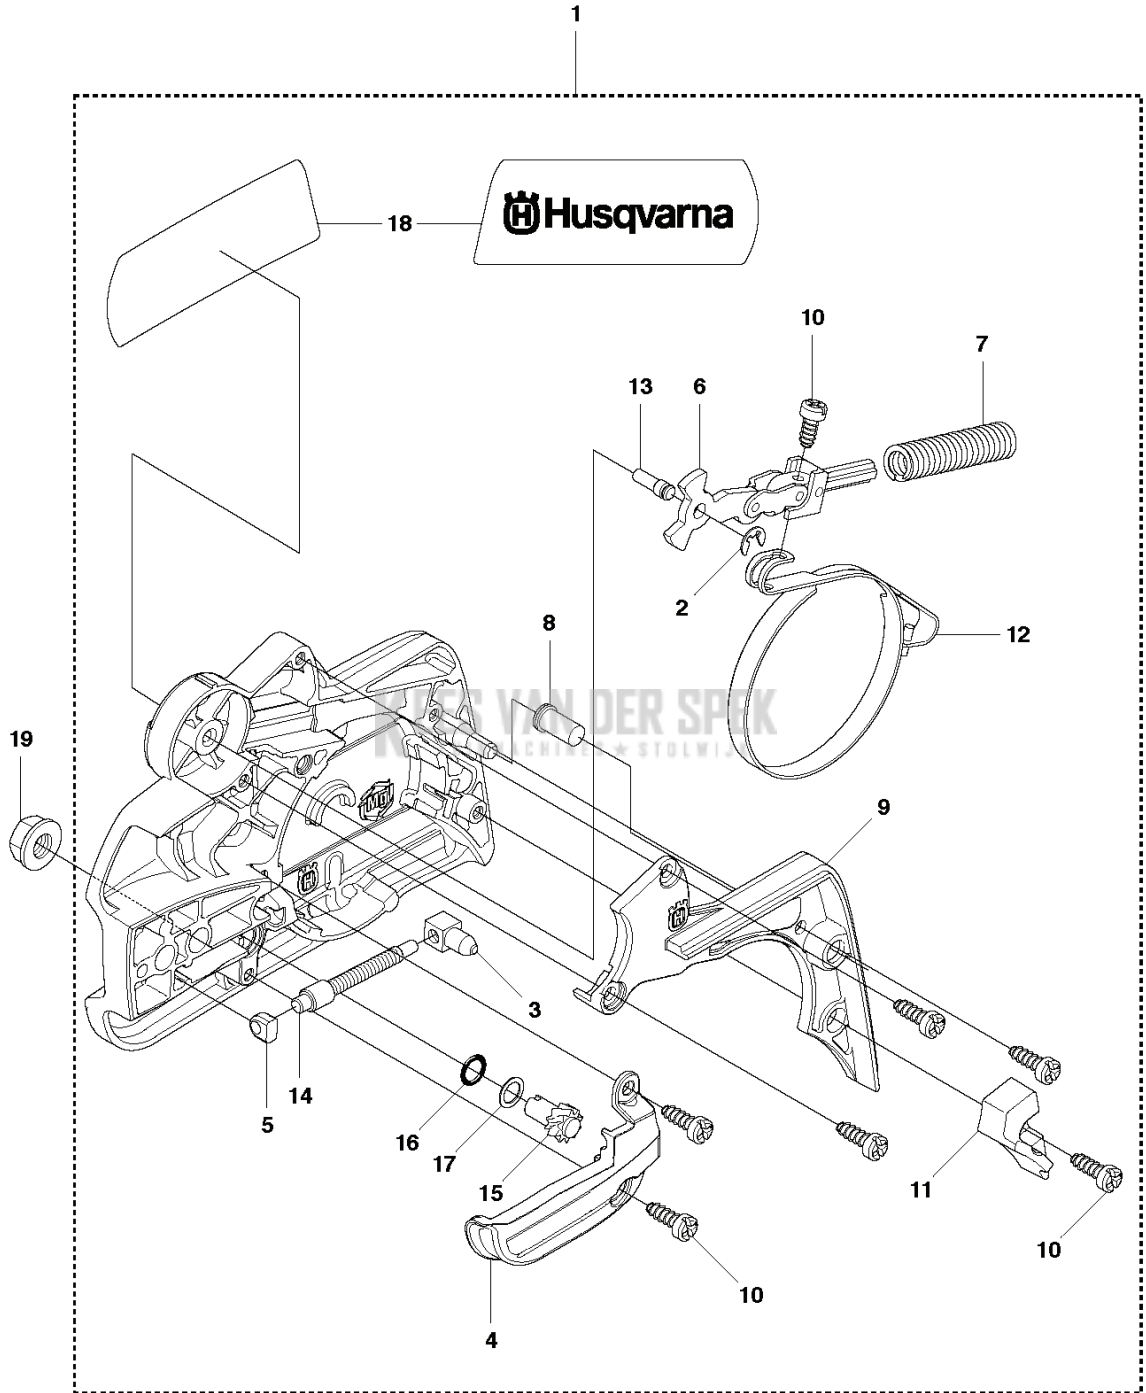

KEES VAN DER SPEK
TUINMACHINES ★ STOLWIJK

Q 440 II, 440e II
WINTER KIT

KEES VAN DER SPEK
TUINMACHINES * STOLWIJK

REF.	OMSCHRIJVING	OPMERKING	KIT
1	505450401 WINTER KIT	Winter kit	1
2	503217016 SCHROEF CCRPANT	Screw	2
3	503405901 WINTERPLUG	Winter plug	1

KEES VAN DER SPEK
TUINMACHINES ★ STOLWIJK

A1 440e II
CHAIN BREAK & CLUTCH COVER

REF.	OMSCHRIJVING	OPMERKING	KIT	
1	544194905	KOPPELINGSKAP COMPL.	Orange	1
1	544194915	KOPPELINGSKAP COMPL.	Grey	1
2	504542801	DEKSEL		1
3	544306001	REMBAND COMPL.		1
4	544253101	SLUTBESCHERMING		1
5	503855201	GELEIDEHULS		1
6	505892601	REMVEER		1
7	544248501	DEKSEL		1
8	503890802	KNIEGEWRICHT COMPL.		1
9	503892901	PEN		1
10	735310820	E-CLIP		1
11	537392901	SCREW		1
12	537347201	VERSNELLING COMPL.		1
13	537392601	HITTEBESCHERMING		1
14	544357501	PLAATJE		1
15	503217010	SCHROEF CCRPANT		10
16	525354301	LAGERHULS		1
17	505321001	SLUTPLAAT		1
18	537347801	KNOP		1

A2 440 II
CHAIN BREAK & CLUTCH COVER

REF.	OMSCHRIJVING	OPMERKING	KIT
1	501388201	KOPPELINGSKAP COMPL.	
2	735310820	E-CLIP	1
3	537286601	PAL	1
4	540063301	KETTINGGELEIDER	1
5	537017401	LAGERHULS	1
6	503890802	KNIEGEWRIGHT COMPL.	1
7	505892601	REMVEER	1
8	503855201	GELEIDEHULS	1
9	544248501	DEKSEL	1
10	503217010	SCHROEF CCRPANT	7
11	544253101	SLUITBESCHERMING	1
12	544306001	REMBAND COMPL.	1
13	503892901	PEN	1
14	537397001	WORMSCHROEF	1
15	537079402	WORMWIEL	1
16	740480702	O-RING	1
17	503230063	RING	1
18	544376801	PLAATJE	1
19	503220001	ZESKANT MOER	1