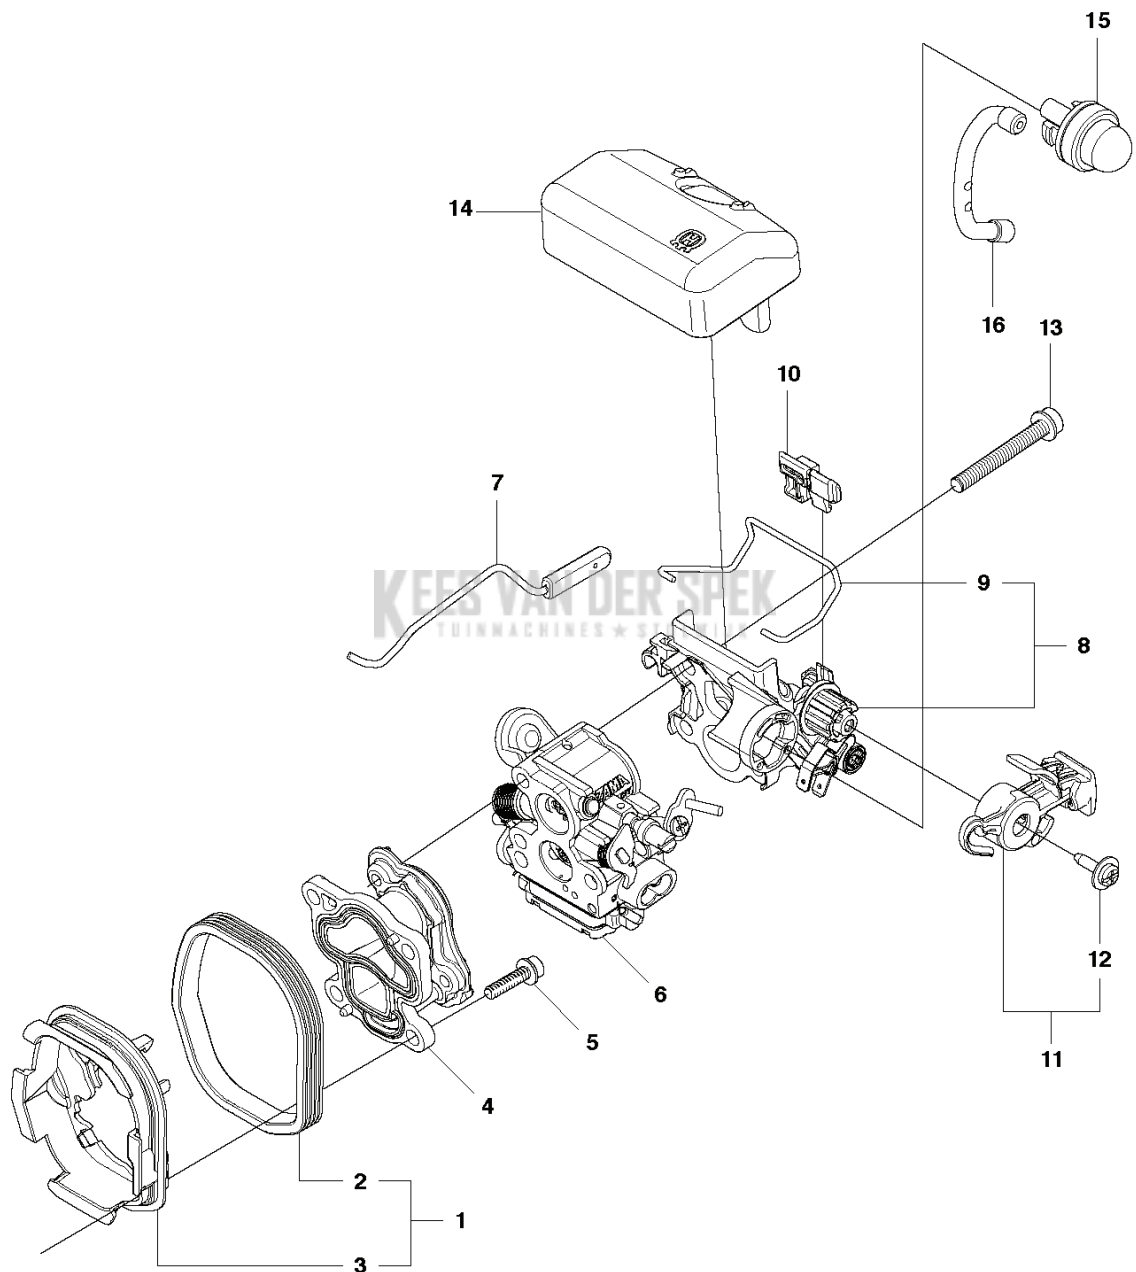

G 440 II, 440e II
CARBURETOR & AIR FILTER

REF.	OMSCHRIJVING	OPMERKING	KIT
1	504724701	ISOLATIE WAND	1
2	504724501	ISOLATIE WAND	1
3	504724401	ISOLATIE WAND	1
4	504201202	INLAATPIJP	1
5	503200216	SCHROEF IHSCFM	4
6	506450501	CARBURATEUR	1
7	544284401	THROTTLE ROD ASSY	1
8	544976402	FILTERHOUDER	1
9	544392601	SLUITING	1
10	504712501	GELEIDER	1
11	544844306	BEDIENING	1
12	544976601	SCREW	1
13	503200240	SCHROEF IHSCFM	3
14	544805403	LUCHTFILTER	Felt/Non-woven, Natural
14	599729401	LUCHTFILTERCONSTRUCTIE COMPL.	Mesh 44µm
15	503936601	PURGE	1
16	544401901	SLANG	1