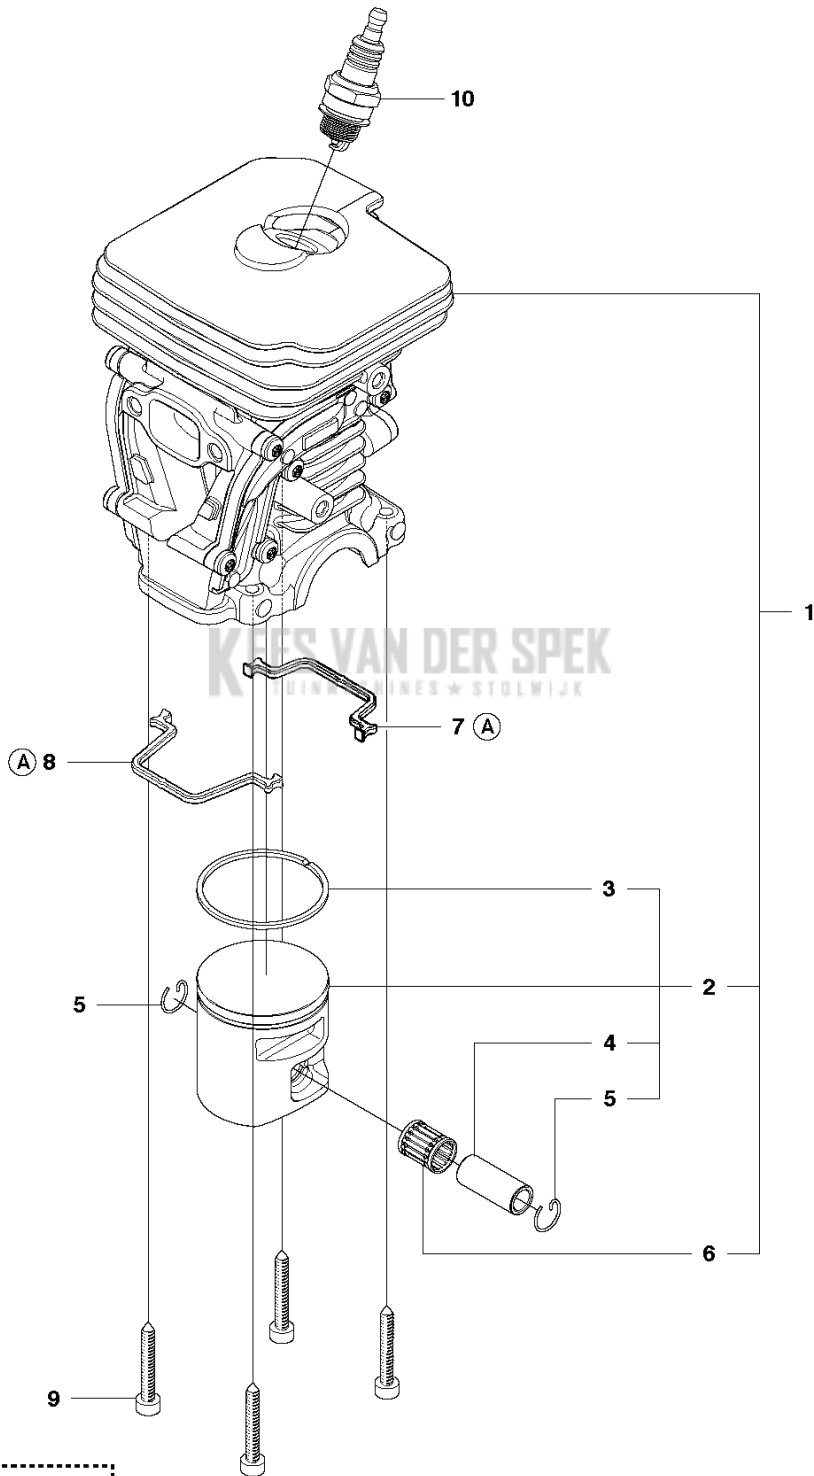

H 440 II, 440e II
CYLINDER PISTON

(A) 504 79 40-01
Set of gaskets

REF.	OMSCHRIJVING	OPMERKING	KIT
1	504735101 CILINDER		1
2	502625007 ZUIGER COMPL.		1
3	544405901 ZUIGERVEER		1
4	544406001 ZUIGERPEN		1
5	737441000 BORGRING		2
6	503414101 NAALDLAGER		1
7	544396001 PAKKING		1
8	544395901 PAKKING		1
9	725533355 SCHROEF IHSCM		4
10	503235111 BOUGIE		1
11	504794001 PAKKING		1