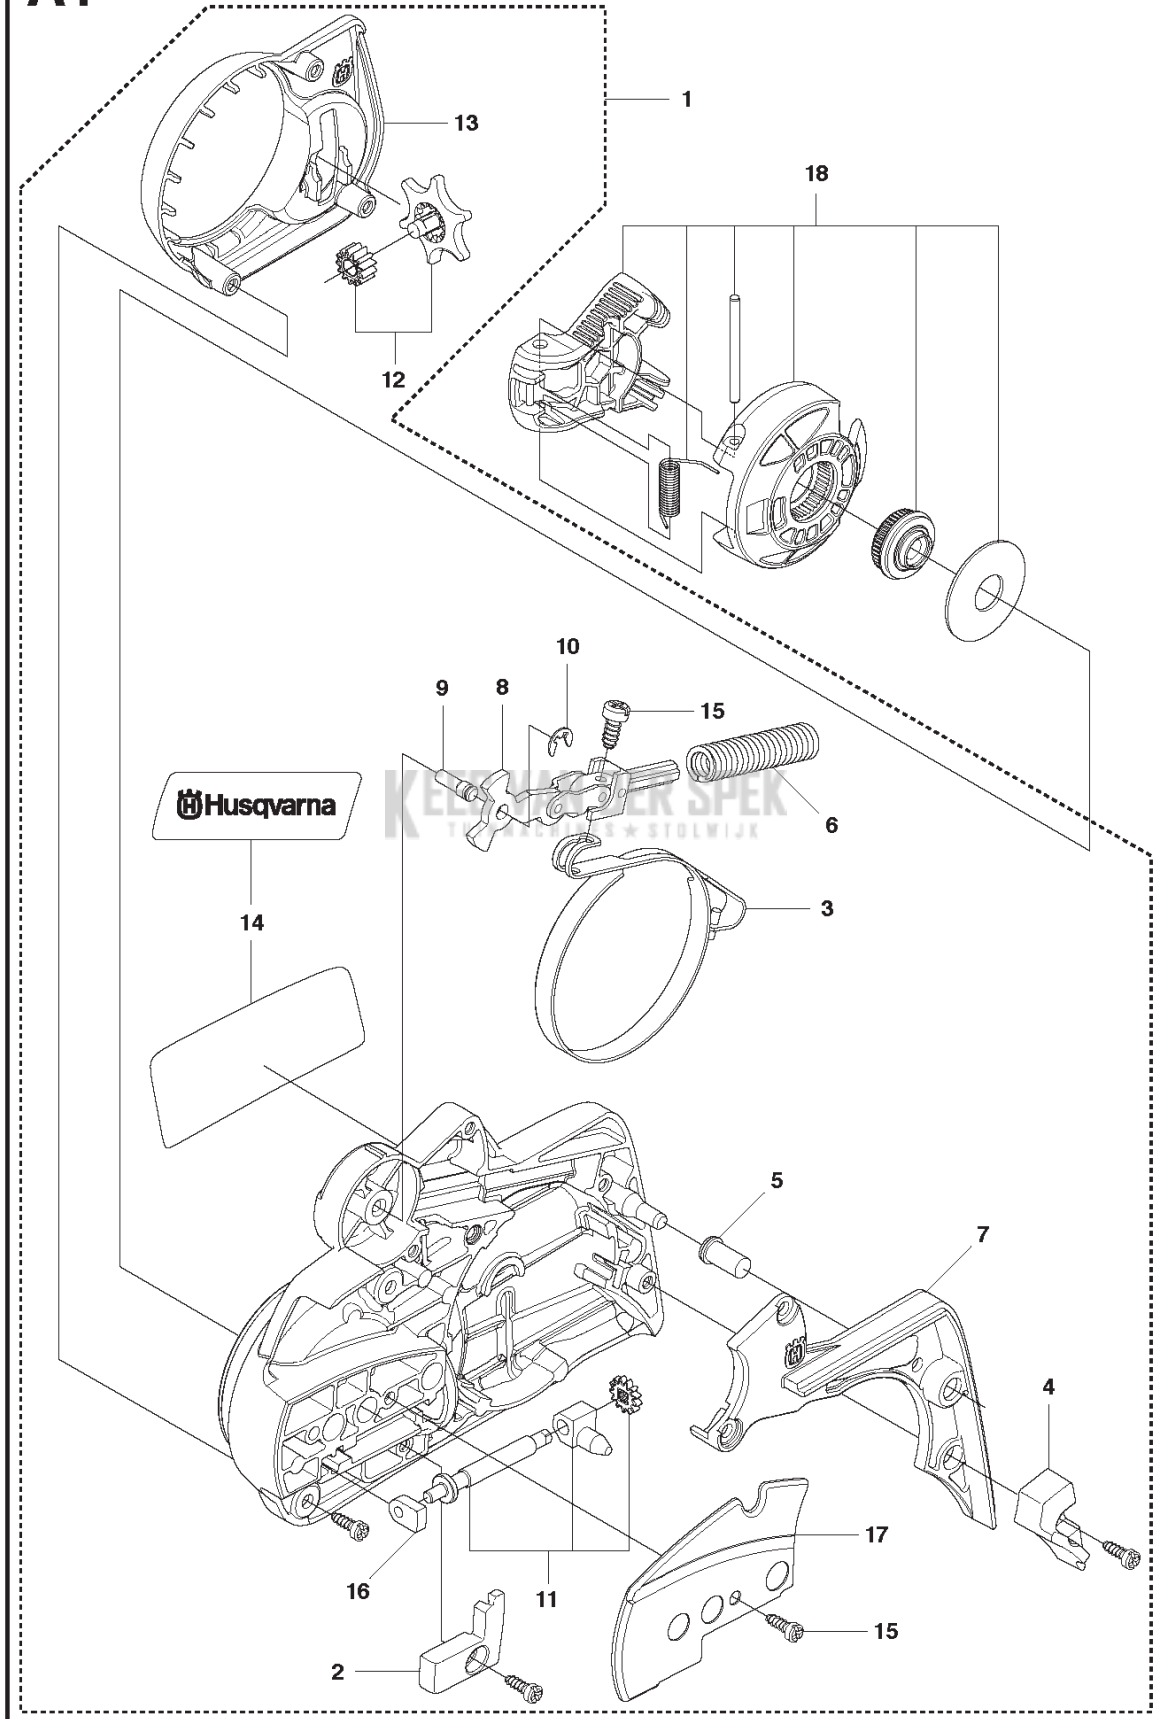

KEES VAN DER SPEK
TUINMACHINES ★ STOLWIJK

Q 440 II, 440e II
WINTER KIT

KEES VAN DER SPEK
TUINMACHINES * STOLWIJK

REF.	OMSCHRIJVING	OPMERKING	KIT
1	505450401 WINTER KIT	Winter kit	1
2	503217016 SCHROEF CCRPANT	Screw	2
3	503405901 WINTERPLUG	Winter plug	1

KEES VAN DER SPEK
TUINMACHINES ★ STOLWIJK

A1 440e II
CHAIN BREAK & CLUTCH COVER

REF.	OMSCHRIJVING	OPMERKING	KIT	
1	544194905	KOPPELINGSKAP COMPL.	Orange	1
1	544194915	KOPPELINGSKAP COMPL.	Grey	1
2	504542801	DEKSEL		1
3	544306001	REMBAND COMPL.		1
4	544253101	SLUTBESCHERMING		1
5	503855201	GELEIDEHULS		1
6	505892601	REMVEER		1
7	544248501	DEKSEL		1
8	503890802	KNIEGEWRICHT COMPL.		1
9	503892901	PEN		1
10	735310820	E-CLIP		1
11	537392901	SCREW		1
12	537347201	VERSNELLING COMPL.		1
13	537392601	HITTEBESCHERMING		1
14	544357501	PLAATJE		1
15	503217010	SCHROEF CCRPANT		10
16	525354301	LAGERHULS		1
17	505321001	SLUTPLAAT		1
18	537347801	KNOP		1

A2 440 II
CHAIN BREAK & CLUTCH COVER

REF.	OMSCHRIJVING	OPMERKING	KIT
1	501388201	KOPPELINGSKAP COMPL.	
2	735310820	E-CLIP	1
3	537286601	PAL	1
4	540063301	KETTINGGELEIDER	1
5	537017401	LAGERHULS	1
6	503890802	KNIEGEWRIGHT COMPL.	1
7	505892601	REMVEER	1
8	503855201	GELEIDEHULS	1
9	544248501	DEKSEL	1
10	503217010	SCHROEF CCRPANT	7
11	544253101	SLUITBESCHERMING	1
12	544306001	REMBAND COMPL.	1
13	503892901	PEN	1
14	537397001	WORMSCHROEF	1
15	537079402	WORMWIEL	1
16	740480702	O-RING	1
17	503230063	RING	1
18	544376801	PLAATJE	1
19	503220001	ZESKANT MOER	1