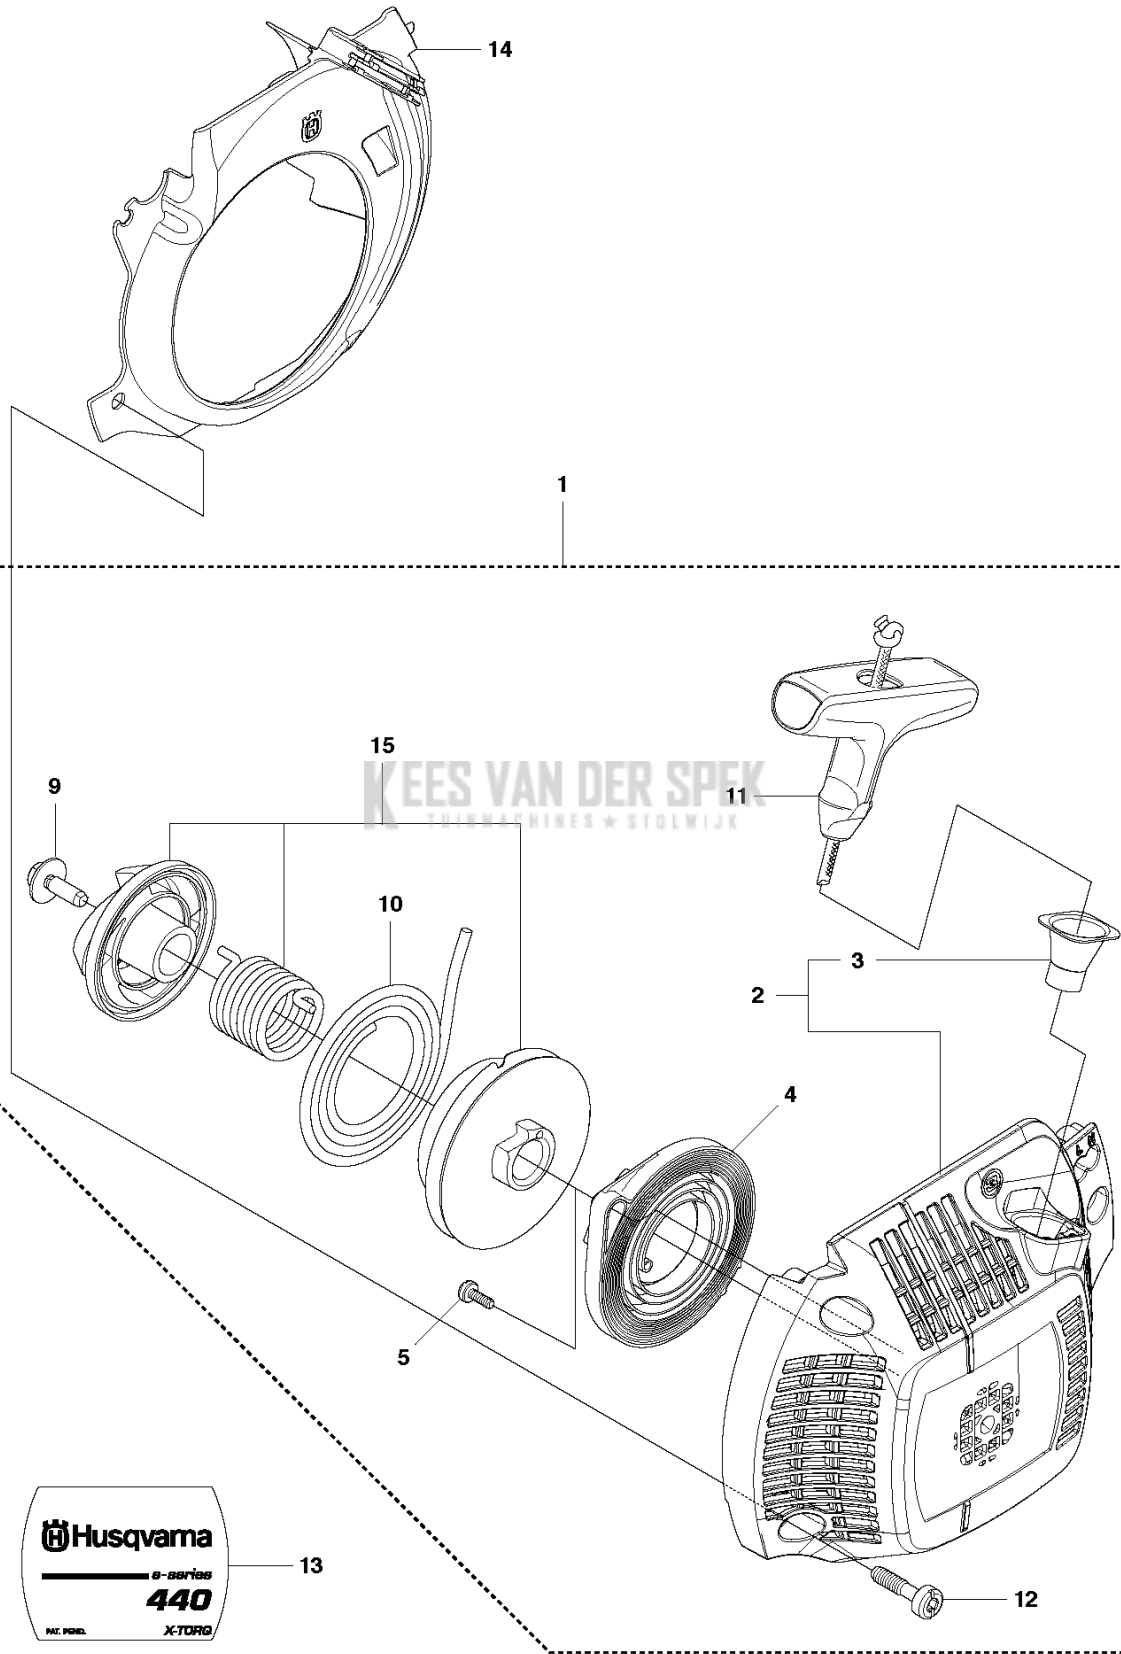

D2 440e II
STARTER

REF.	OMSCHRIJVING	OPMERKING	KIT
1	579425406 STARTER COMPL.		1
2	504596902 STARTER		1
3	537283201 HULS		1
4	540057502 VEERCASSETTE COMPL.		1
5	503212810 SCHROEF CCRPANT		2
9	503217716 SCHROEF IHSCT		1
10	503858901 STARTKOORD		1
11	537232501 STARTHANDVAT		1
12	503217321 SCREW		4
13	544463601 PLAATJE		1
14	544197102 LUCHTLEIDING		1
15	586659603 KOORDSCHIJF		1