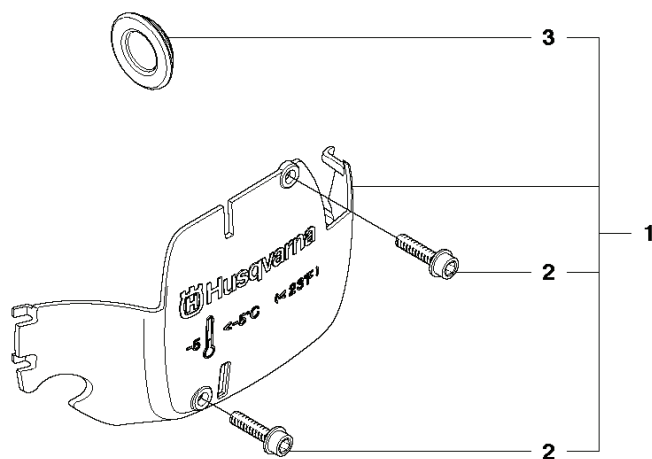

CATALOGUS MET RESERVEONDERDELEN
: HUSQVARNA 440 II E-SERIE

Lijst van reserve-onderdelen

LIJST VAN RESERVE-ONDERDELEN

P 440 II, 440e II
ACCESSORIES

KEES VAN DER SPEK
TUINMACHINES ★ STOLWIJK

REF.	OMSCHRIJVING	OPMERKING	KIT
1	501691701 COMBINATIESLEUTEL		1

KEES VAN DER SPEK
TUINMACHINES ★ STOLWIJK

Q 440 II, 440e II
WINTER KIT

KEES VAN DER SPEK
TUINMACHINES * STOLWIJK

REF.	OMSCHRIJVING	OPMERKING	KIT
1	505450401 WINTER KIT	Winter kit	1
2	503217016 SCHROEF CCRPANT	Screw	2
3	503405901 WINTERPLUG	Winter plug	1

KEES VAN DER SPEK
TUINMACHINES ★ STOLWIJK

A1 440e II
CHAIN BREAK & CLUTCH COVER

REF.	OMSCHRIJVING	OPMERKING	KIT	
1	544194905	KOPPELINGSKAP COMPL.	Orange	1
1	544194915	KOPPELINGSKAP COMPL.	Grey	1
2	504542801	DEKSEL		1
3	544306001	REMBAND COMPL.		1
4	544253101	SLUTBESCHERMING		1
5	503855201	GELEIDEHULS		1
6	505892601	REMVEER		1
7	544248501	DEKSEL		1
8	503890802	KNIEGEWRICHT COMPL.		1
9	503892901	PEN		1
10	735310820	E-CLIP		1
11	537392901	SCREW		1
12	537347201	VERSNELLING COMPL.		1
13	537392601	HITTEBESCHERMING		1
14	544357501	PLAATJE		1
15	503217010	SCHROEF CCRPANT		10
16	525354301	LAGERHULS		1
17	505321001	SLUTPLAAT		1
18	537347801	KNOP		1