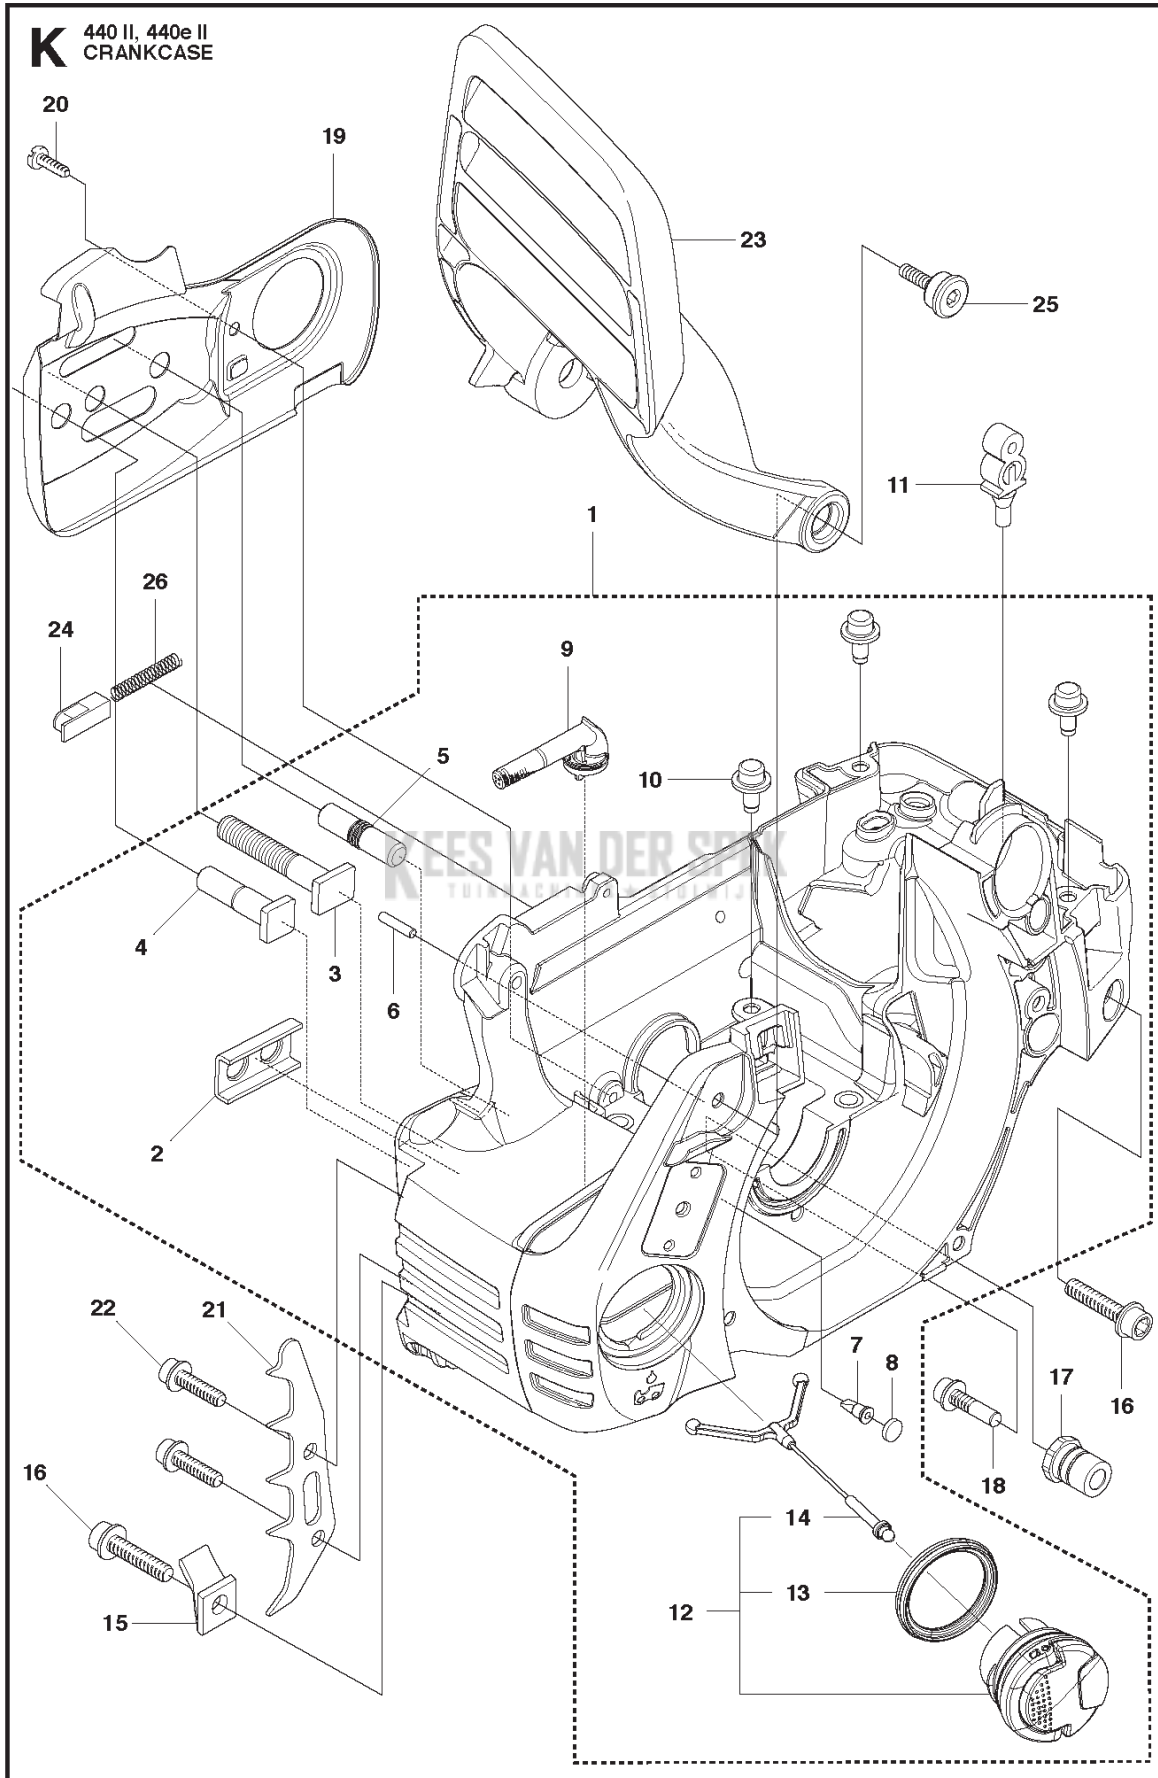

K 440 II, 440e II
CRANKCASE

REF.	OMSCHRIJVING	OPMERKING	KIT	
1	544932507	CARTER COMPL.	Orange	1
1	544932508	CARTER COMPL.	Grey	1
2	503875802	VERSTEIGINGSPLAAT		1
3	503875402	ZAAGBLADBOUT		1
4	537334601	ZAAGBLADBOUT		1
5	544036401	ZAAGBLADBOUT		1
6	503240905	NAALDROL		1
7	530026119	CONTROLEKLEP		1
8	537403501	FILTER		1
9	544083301	OLIEZEEF		1
10	544331601	GELEIDEPEN		3
11	503869301	STEUN		1
12	522620003	TANKDEKSEL COMPL.		1
13	589241101	PAKKING		1
14	503578901	TOOL HOLDER		1
15	503886301	PEN		1
16	503218876	SCHROEF IH SCT		2
17	501007601	STEUN		1
18	503215103	SCHROEF IH SCT		1
19	544284601	KETTINGGELEIDERPLAAT		1
20	503217010	SCHROEF CCRPANT		1
21	544286501	SPIKE		1
22	503217520	SCHROEF IH SCFT		2
23	544251501	HANDBESCHERMING		1
24	503892401	SLOT		1
25	503893001	SCREW		2
26	503436501	POSITIEVEER		1