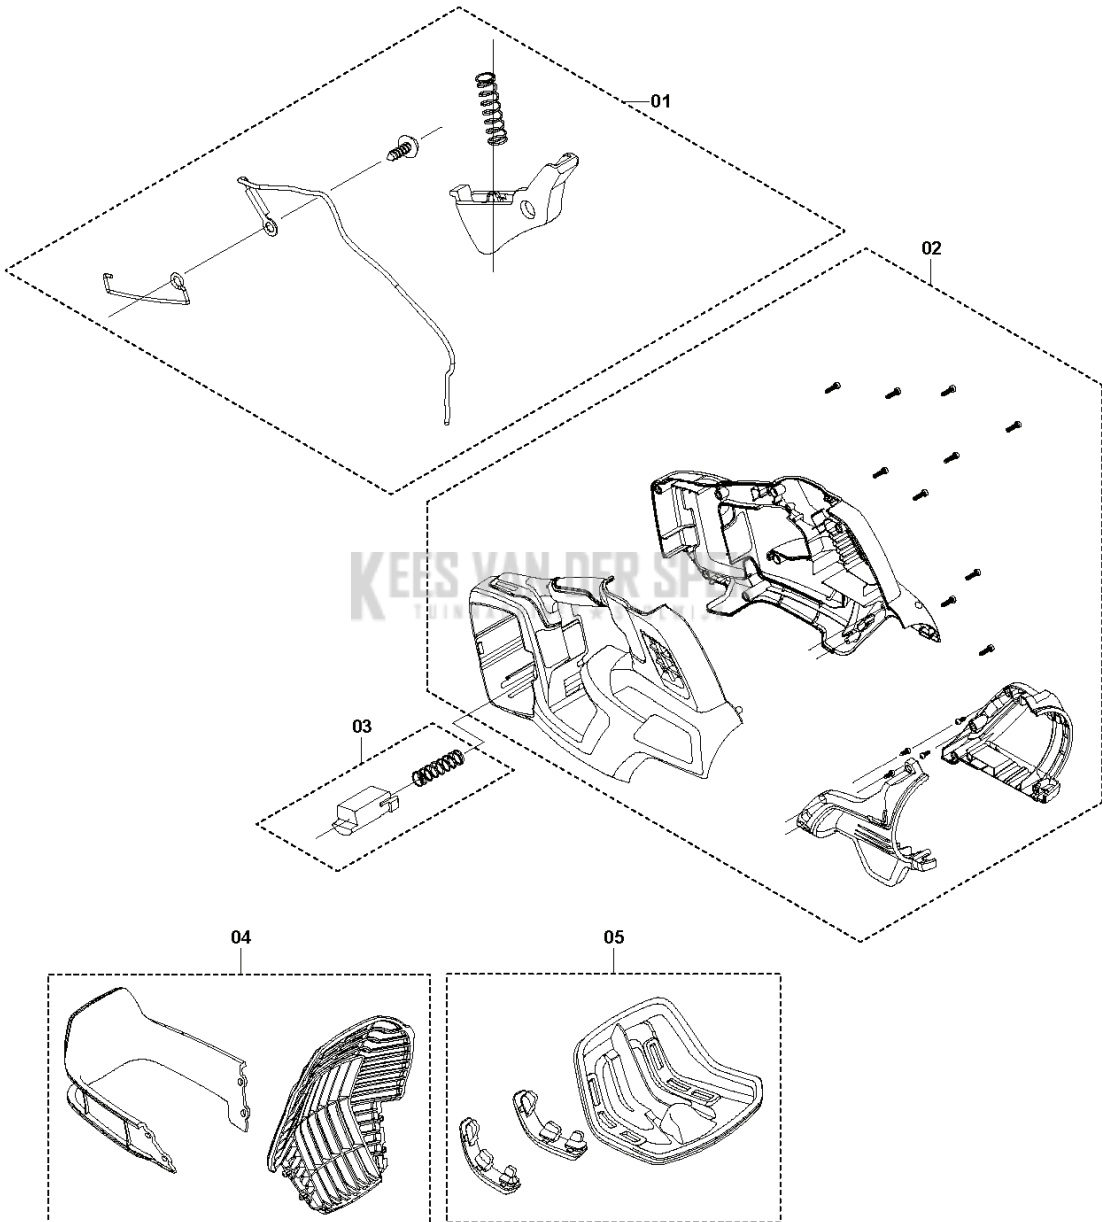

CATALOGUS MET RESERVEONDERDELEN
: HUSQVARNA 230IB MET ACCU EN LADER

Lijst van reserve-onderdelen

LIJST VAN RESERVE-ONDERDELEN

C 230iB
LIGHT BOARD ASSY

01

REF.	OMSCHRIJVING	OPMERKING	KIT
1	599348954 CONTROLE PANEEL		1

KEES VAN DER SPEK
TUINMACHINES ★ STOLWIJK

A 230iB
HANDLE ASSY

REF.	OMSCHRIJVING	OPMERKING	KIT
1	599348960 GASHEVEL		1
2	599348958 HUIS COMPL.		1
3	599348959 BLADVEER		1
4	599348956 VEILIGHEIDSKAP		1
5	599348955 BUMPER ASSY		1