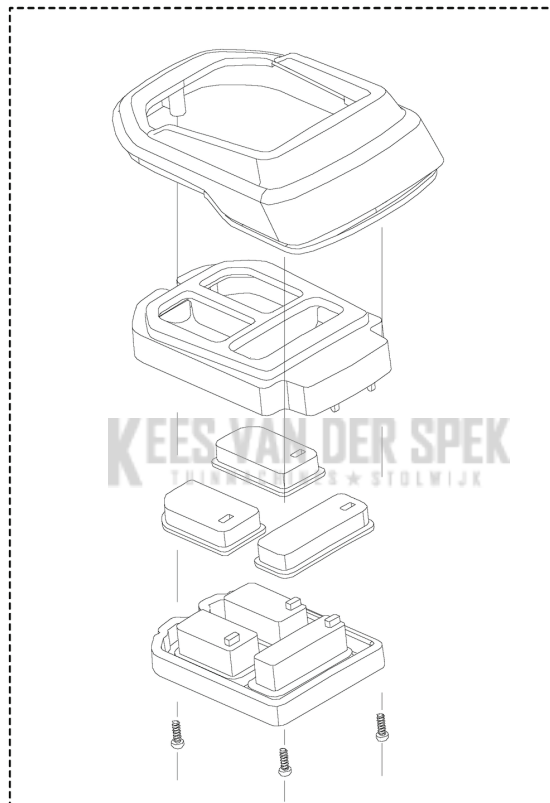

CATALOGUS MET RESERVEONDERDELEN
: HUSQVARNA 230IB MET ACCU EN LADER

Lijst van reserve-onderdelen

LIJST VAN RESERVE-ONDERDELEN

C 230iB
LIGHT BOARD ASSY

01

REF.	OMSCHRIJVING	OPMERKING	KIT
1	599348954 CONTROLE PANEEL		1

KEES VAN DER SPEK
TUINMACHINES ★ STOLWIJK

A 230iB
HANDLE ASSY

REF.	OMSCHRIJVING	OPMERKING	KIT
1	599348960 GASHEVEL		1
2	599348958 HUIS COMPL.		1
3	599348959 BLADVEER		1
4	599348956 VEILIGHEIDSKAP		1
5	599348955 BUMPER ASSY		1