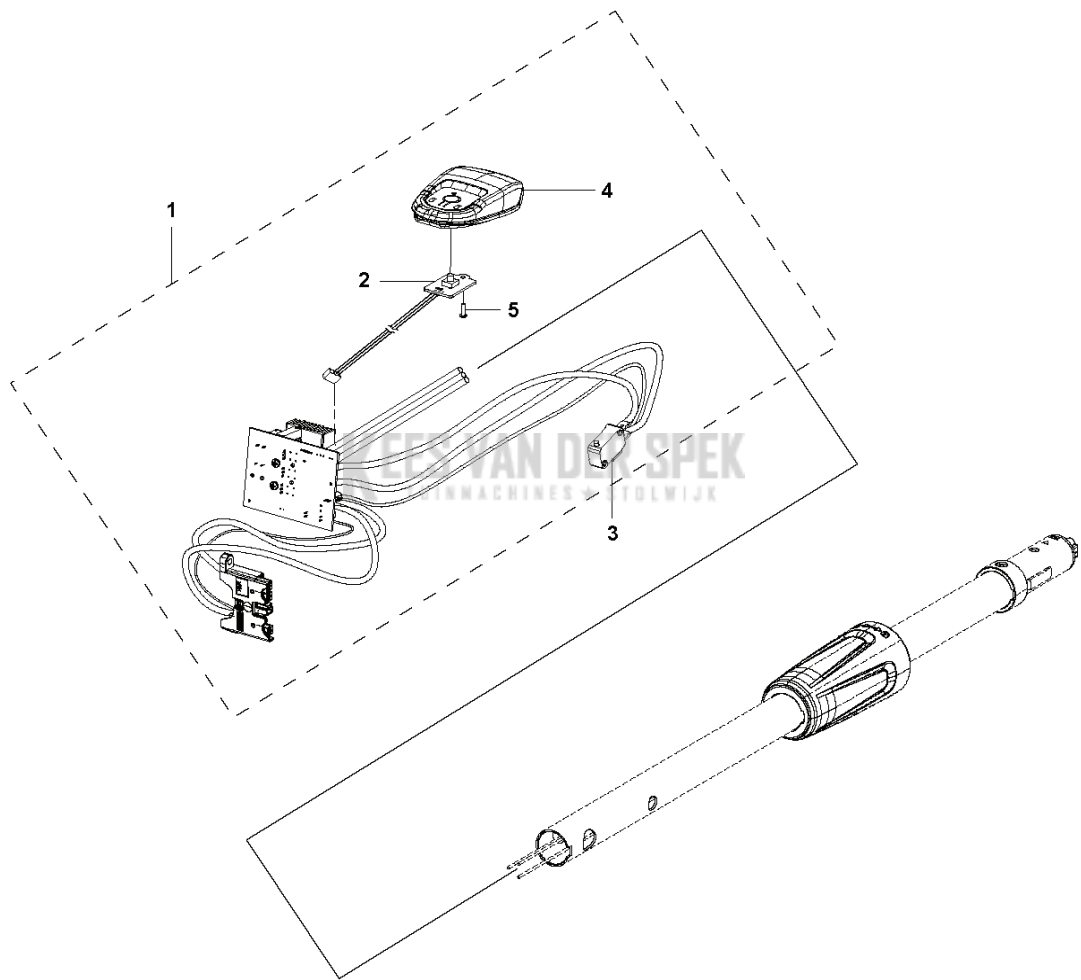

E 110iL
TRIMMER HEAD

TRIMMERS/EDGERS

PXM_REF	PXM_PARTNO	DESCRIPTION	PXM_REMARK	QTY.
1	531147301	TRIMMERKOP	Trimmer head Assy	1
2	531147302	KNOOP	Button kit	1
3	531147303	DEKSEL	Upper cover	1
4	531147304	TRIMMERDRAAD		1
5	531147305	SPOEL		1
6	531147306	DEKSEL	Lower cover	1

B 110iL
TUBE

TRIMMERS/EDGERS

PXM_REF	PXM_PARTNO	DESCRIPTION	PXM_REMARK	QTY.
2	531147308	TUBE ASSY	Al tube assy	1
3	531147309	KOPPELSTUK	Coupler. upper	1
4	531147310	TUBE ASSY	Al tube assy	1
5	531147311	HANDGREEP COMPL.	D shape handle Assy	1

C 110iL
ELECTRICAL

TRIMMERS/EDGERS

PXM_REF	PXM_PARTNO	DESCRIPTION	PXM_REMARK	QTY.
1	531147283	PRINTPLAAT	PCBA and UI key pad assy	1
2	531147284	TOETSENBORD		1
3	531147285	MICRO SCHAKELAAR		1
4	531147286	DEKSEL	UI plastic part	1
5	503212906	SCHROEF CCRPANT	ST2.9 x 6	1