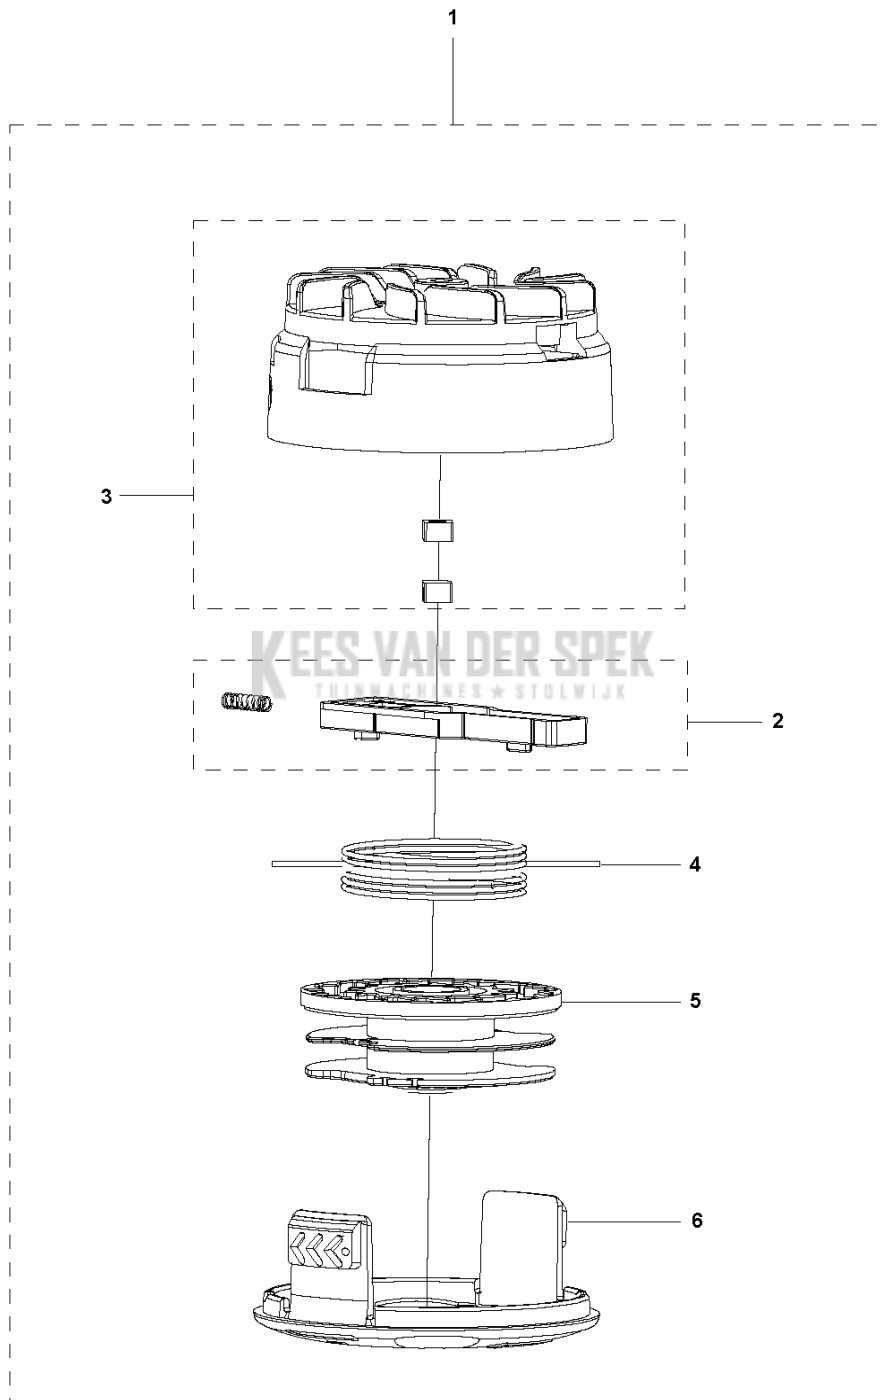

HUSQVARNA 110IL ZONDER ACCU EN
LADER

D 110iL
HEAD ASSY

TRIMMERS/EDGERS

PXM_REF	PXM_PARTNO	DESCRIPTION	PXM_REMARK	QTY.
1	531147287	DEKSELSET		1
2	531147288	BUTTON KIT	Rotating button kit	1
3	531147289	HUIS	Motor housing kit	1
4	531147290	MOTOR COMPL.		1
5	531147291	BESCHERMEN	Plant protector	1
6	531147292	BESCHERMEN	Stone Guard	1
7	531147293	MES	Cutting blade kit	1
8	531147294	WHEEL KIT	Edger wheel kit	1
9	531147299	SCREW	Screw multipack 10pcs	1

E 110iL
TRIMMER HEAD

TRIMMERS/EDGERS

PXM_REF	PXM_PARTNO	DESCRIPTION	PXM_REMARK	QTY.
1	531147301	TRIMMERKOP	Trimmer head Assy	1
2	531147302	KNOOP	Button kit	1
3	531147303	DEKSEL	Upper cover	1
4	531147304	TRIMMERDRAAD		1
5	531147305	SPOEL		1
6	531147306	DEKSEL	Lower cover	1