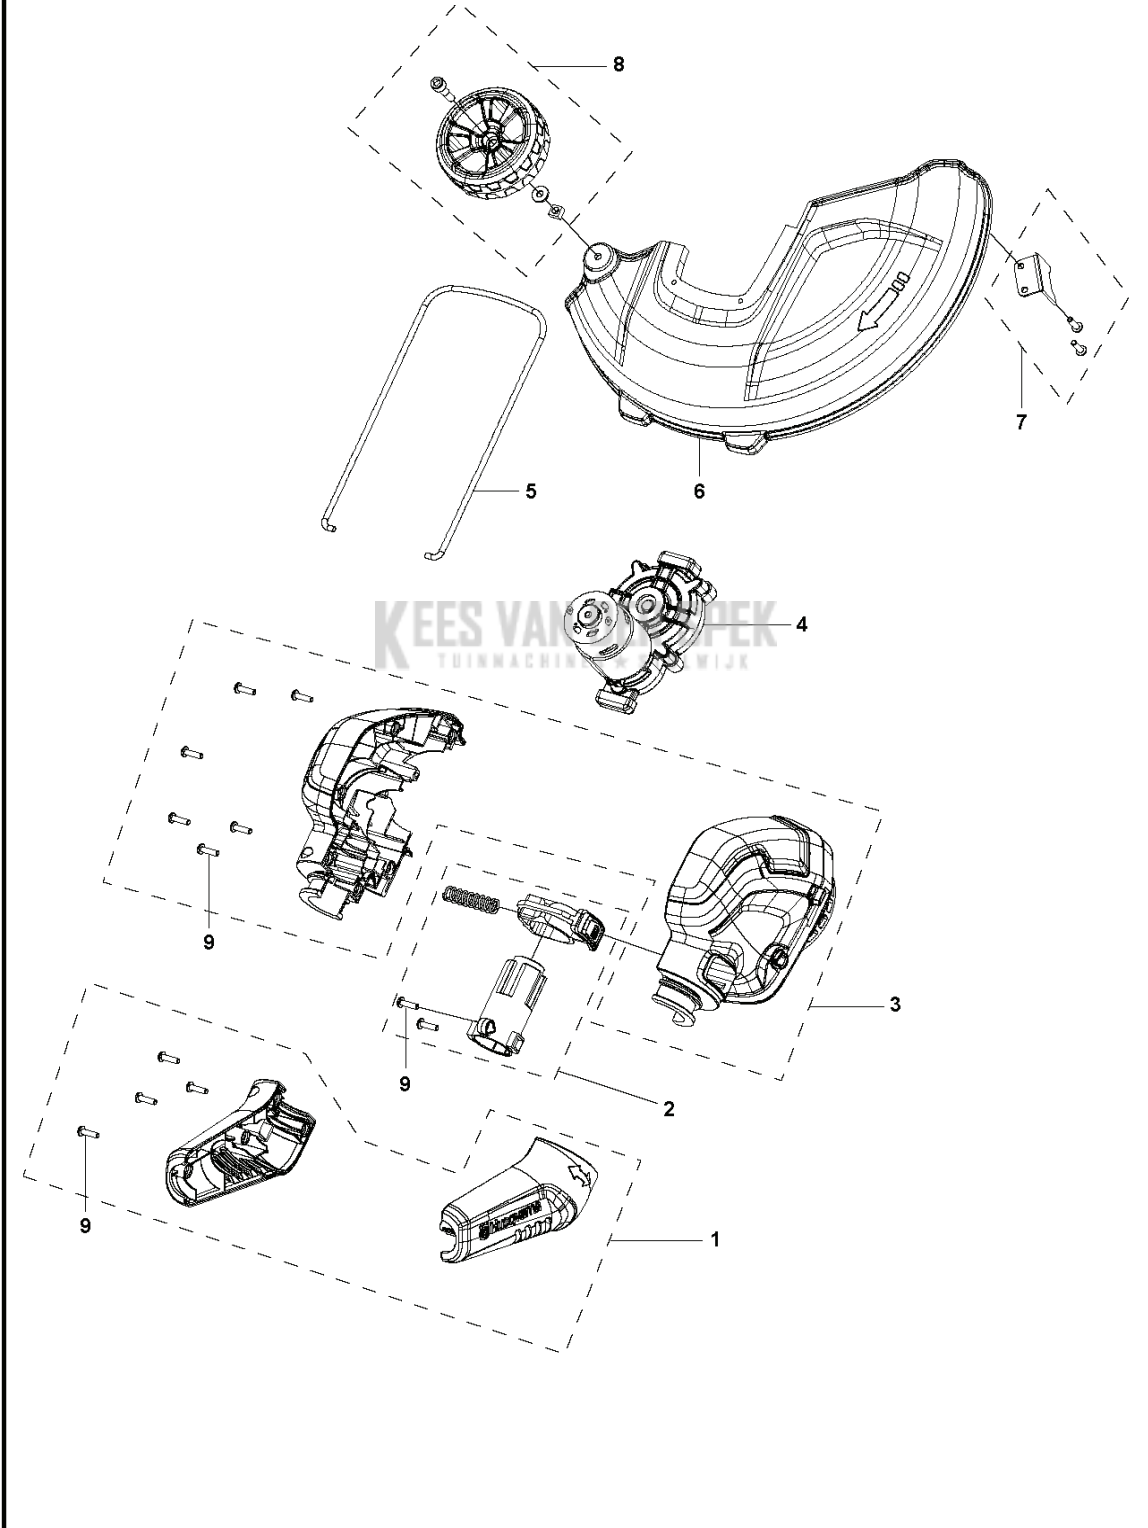

SPARE PARTS CATALOGUE
TRIMMERS/EDGERS: HUSQVARNA 110IL ZONDER ACCU EN
LADER

KEES VAN DER SPEK
TUINMACHINES ★ STOLWIJK

Spare Parts List

SPARE PARTS LIST

TRIMMERS/EDGERS

KEES VAN DER SPEK
TUINMACHINES * STOLWIJK

HUSQVARNA 110IL ZONDER ACCU EN
LADER

D 110iL
HEAD ASSY

TRIMMERS/EDGERS

PXM_REF	PXM_PARTNO	DESCRIPTION	PXM_REMARK	QTY.
1	531147287	DEKSELSET		1
2	531147288	BUTTON KIT	Rotating button kit	1
3	531147289	HUIS	Motor housing kit	1
4	531147290	MOTOR COMPL.		1
5	531147291	BESCHERMEN	Plant protector	1
6	531147292	BESCHERMEN	Stone Guard	1
7	531147293	MES	Cutting blade kit	1
8	531147294	WHEEL KIT	Edger wheel kit	1
9	531147299	SCREW	Screw multipack 10pcs	1

E 110iL
TRIMMER HEAD

TRIMMERS/EDGERS

PXM_REF	PXM_PARTNO	DESCRIPTION	PXM_REMARK	QTY.
1	531147301	TRIMMERKOP	Trimmer head Assy	1
2	531147302	KNOOP	Button kit	1
3	531147303	DEKSEL	Upper cover	1
4	531147304	TRIMMERDRAAD		1
5	531147305	SPOEL		1
6	531147306	DEKSEL	Lower cover	1