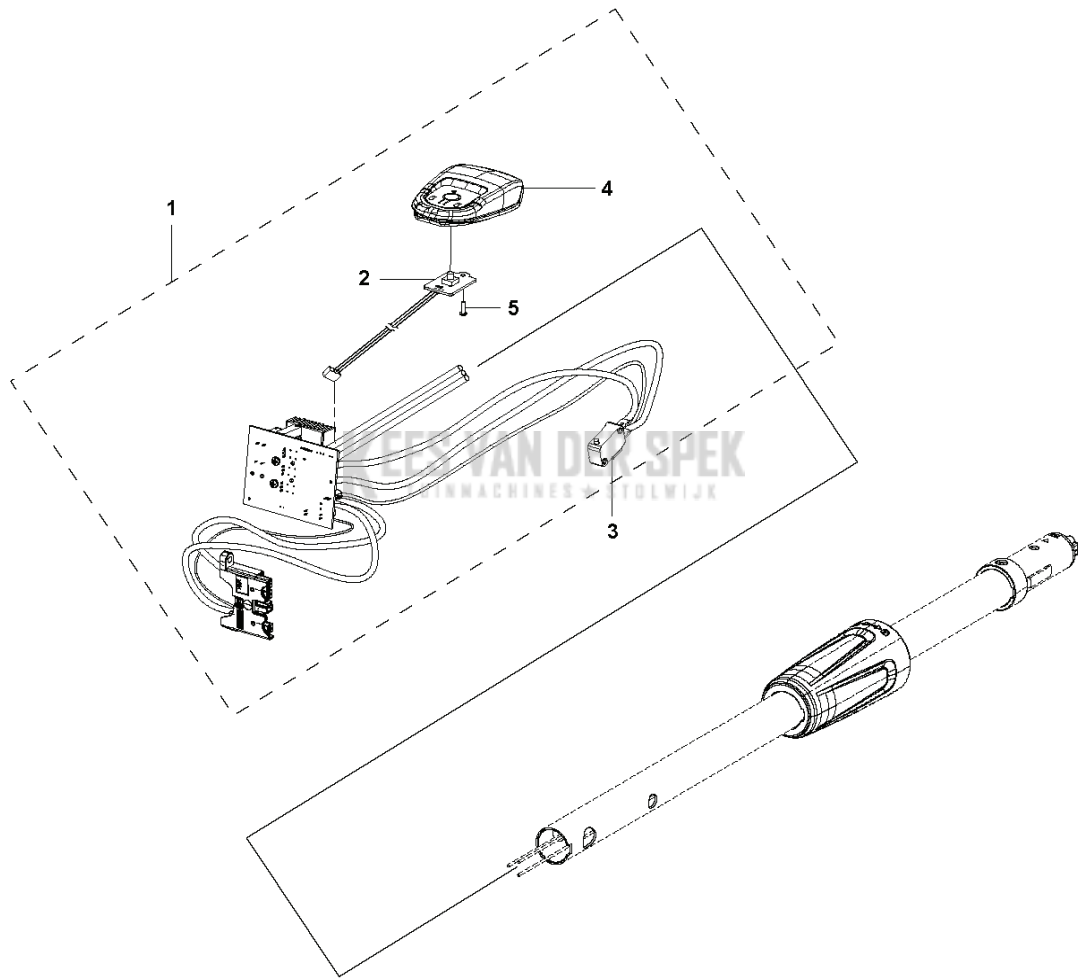

E 110iL
TRIMMER HEAD

TRIMMERS/EDGERS

PXM_REF	PXM_PARTNO	DESCRIPTION	PXM_REMARK	QTY.
1	531147301	TRIMMERKOP	Trimmer head Assy	1
2	531147302	KNOOP	Button kit	1
3	531147303	DEKSEL	Upper cover	1
4	531147304	TRIMMERDRAAD		1
5	531147305	SPOEL		1
6	531147306	DEKSEL	Lower cover	1

C 110iL
ELECTRICAL

TRIMMERS/EDGERS

PXM_REF	PXM_PARTNO	DESCRIPTION	PXM_REMARK	QTY.
1	531147283	PRINTPLAAT	PCBA and UI key pad assy	1
2	531147284	TOETSENBORD		1
3	531147285	MICRO SCHAKELAAR		1
4	531147286	DEKSEL	UI plastic part	1
5	503212906	SCHROEF CCRPANT	ST2.9 x 6	1