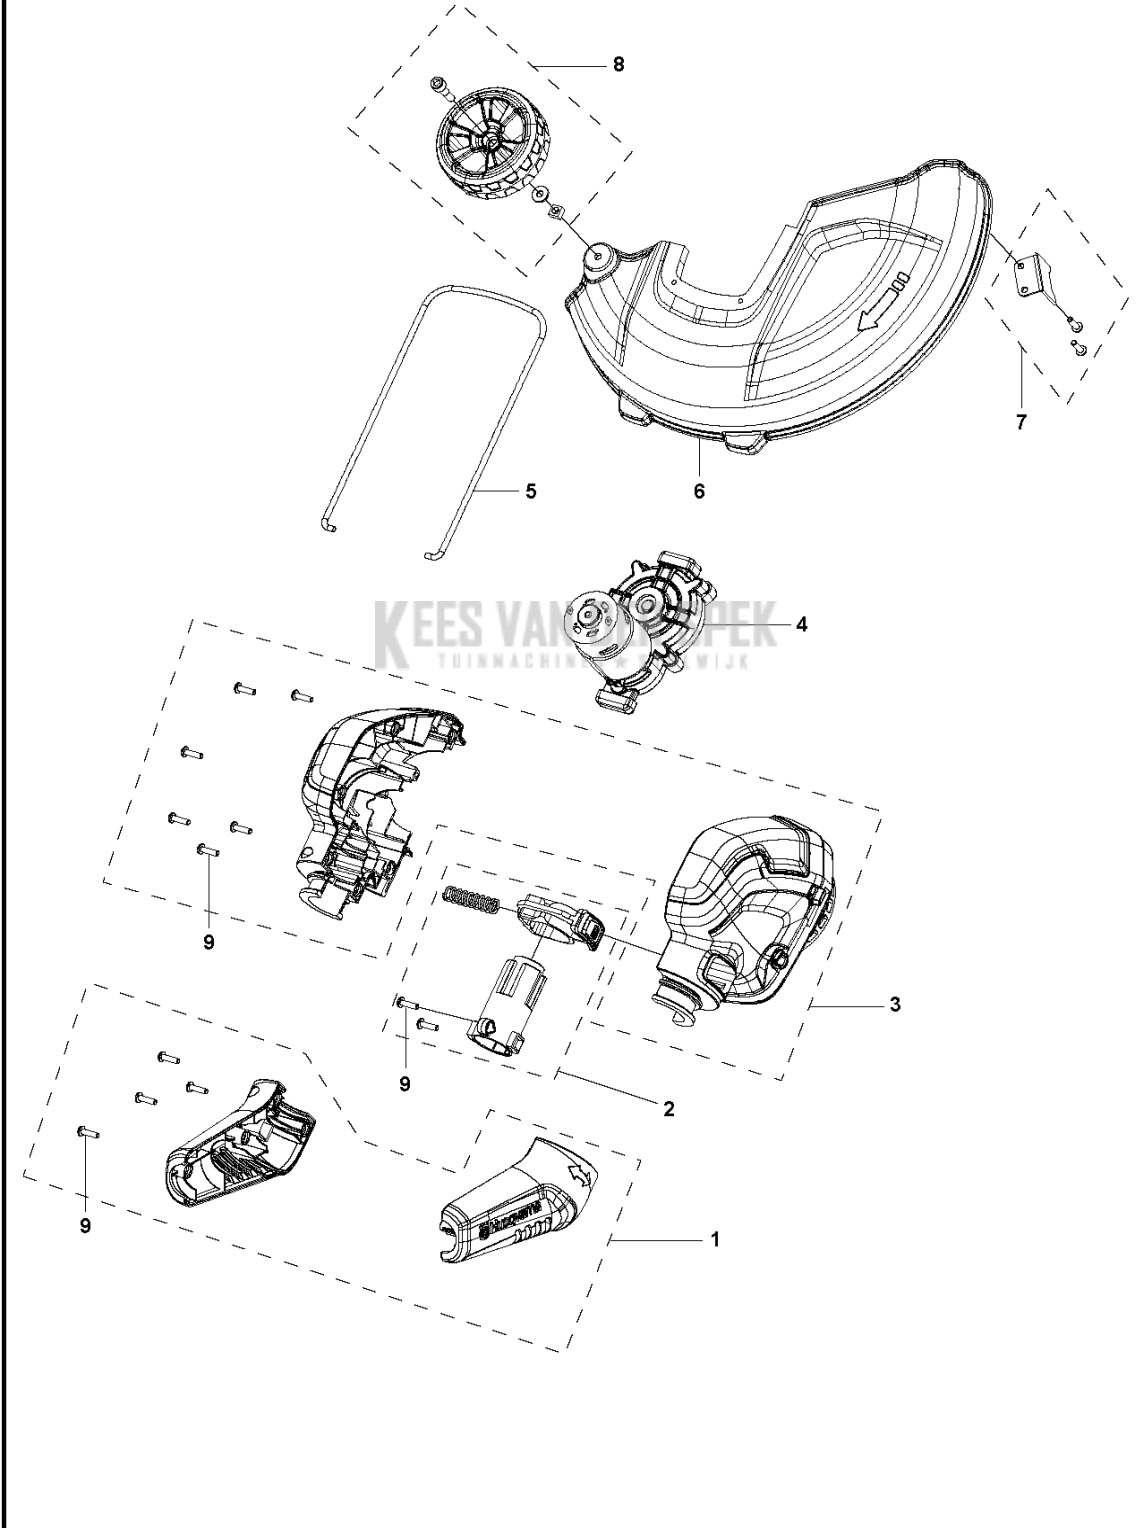

SPARE PARTS CATALOGUE
TRIMMERS/EDGERS: HUSQVARNA 110IL ZONDER ACCU EN
LADER

KEES VAN DER SPEK
TUINMACHINES ★ STOLWIJK

Spare Parts List

SPARE PARTS LIST

TRIMMERS/EDGERS

KEES VAN DER SPEK
TUINMACHINES * STOLWIJK

HUSQVARNA 110IL ZONDER ACCU EN
LADER

D 110iL
HEAD ASSY

TRIMMERS/EDGERS

| PXM_REF | PXM_PARTNO | DESCRIPTION | PXM_REMARK | QTY. |
|---------|------------|--------------|-----------------------|------|
| 1 | 531147287 | DEKSELSET | | 1 |
| 2 | 531147288 | BUTTON KIT | Rotating button kit | 1 |
| 3 | 531147289 | HUIS | Motor housing kit | 1 |
| 4 | 531147290 | MOTOR COMPL. | | 1 |
| 5 | 531147291 | BESCHERMEN | Plant protector | 1 |
| 6 | 531147292 | BESCHERMEN | Stone Guard | 1 |
| 7 | 531147293 | MES | Cutting blade kit | 1 |
| 8 | 531147294 | WHEEL KIT | Edger wheel kit | 1 |
| 9 | 531147299 | SCREW | Screw multipack 10pcs | 1 |

E 110iL
TRIMMER HEAD

TRIMMERS/EDGERS

| PXM_REF | PXM_PARTNO | DESCRIPTION | PXM_REMARK | QTY. |
|---------|------------|--------------|-------------------|------|
| 1 | 531147301 | TRIMMERKOP | Trimmer head Assy | 1 |
| 2 | 531147302 | KNOOP | Button kit | 1 |
| 3 | 531147303 | DEKSEL | Upper cover | 1 |
| 4 | 531147304 | TRIMMERDRAAD | | 1 |
| 5 | 531147305 | SPOEL | | 1 |
| 6 | 531147306 | DEKSEL | Lower cover | 1 |