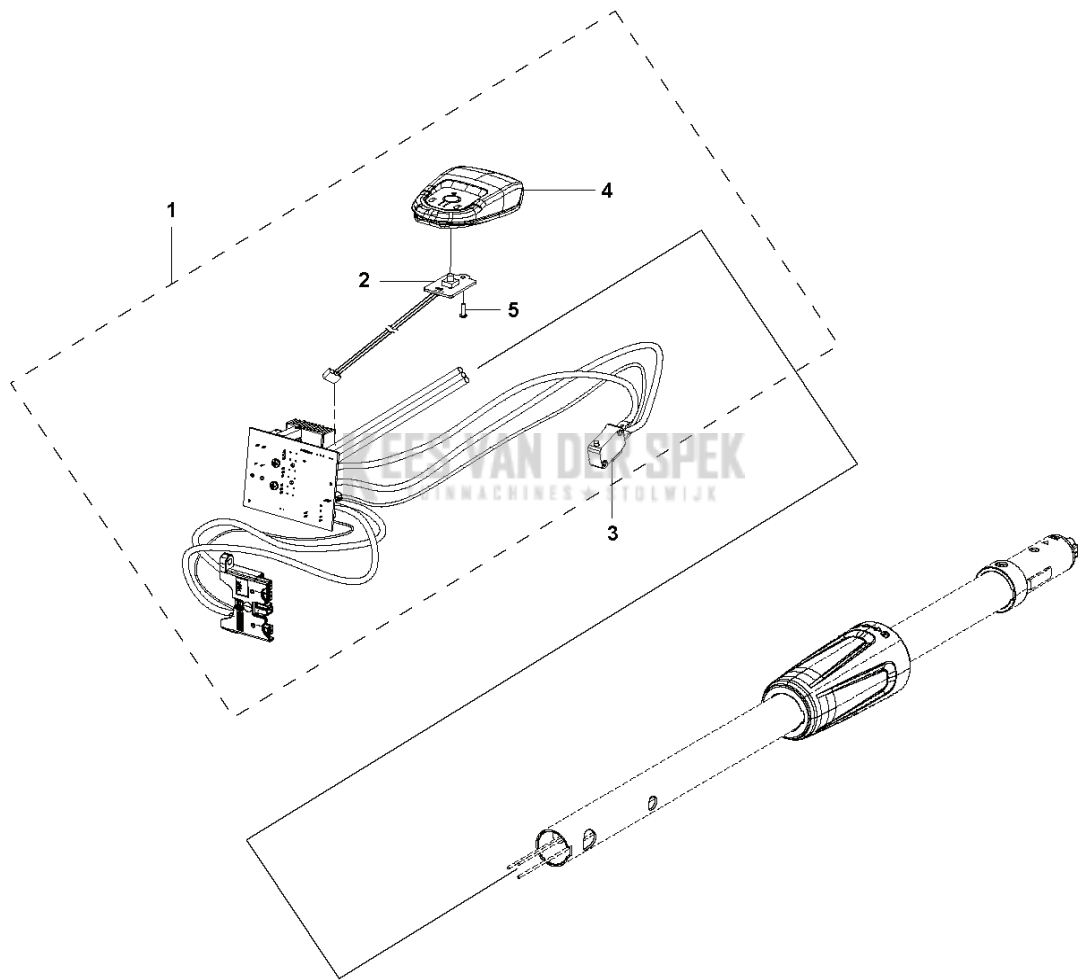

E 110iL
TRIMMER HEAD

TRIMMERS/EDGERS

| PXM_REF | PXM_PARTNO | DESCRIPTION | PXM_REMARK | QTY. |
|---------|------------|--------------|-------------------|------|
| 1 | 531147301 | TRIMMERKOP | Trimmer head Assy | 1 |
| 2 | 531147302 | KNOOP | Button kit | 1 |
| 3 | 531147303 | DEKSEL | Upper cover | 1 |
| 4 | 531147304 | TRIMMERDRAAD | | 1 |
| 5 | 531147305 | SPOEL | | 1 |
| 6 | 531147306 | DEKSEL | Lower cover | 1 |

B 110iL
TUBE

TRIMMERS/EDGERS

| PXM_REF | PXM_PARTNO | DESCRIPTION | PXM_REMARK | QTY. |
|---------|------------|------------------|---------------------|------|
| 2 | 531147308 | TUBE ASSY | Al tube assy | 1 |
| 3 | 531147309 | KOPPELSTUK | Coupler. upper | 1 |
| 4 | 531147310 | TUBE ASSY | Al tube assy | 1 |
| 5 | 531147311 | HANDGREEP COMPL. | D shape handle Assy | 1 |

C 110iL
ELECTRICAL

TRIMMERS/EDGERS

| PXM_REF | PXM_PARTNO | DESCRIPTION | PXM_REMARK | QTY. |
|---------|------------|------------------|--------------------------|------|
| 1 | 531147283 | PRINTPLAAT | PCBA and UI key pad assy | 1 |
| 2 | 531147284 | TOETSENBORD | | 1 |
| 3 | 531147285 | MICRO SCHAKELAAR | | 1 |
| 4 | 531147286 | DEKSEL | UI plastic part | 1 |
| 5 | 503212906 | SCHROEF CCRPANT | ST2.9 x 6 | 1 |