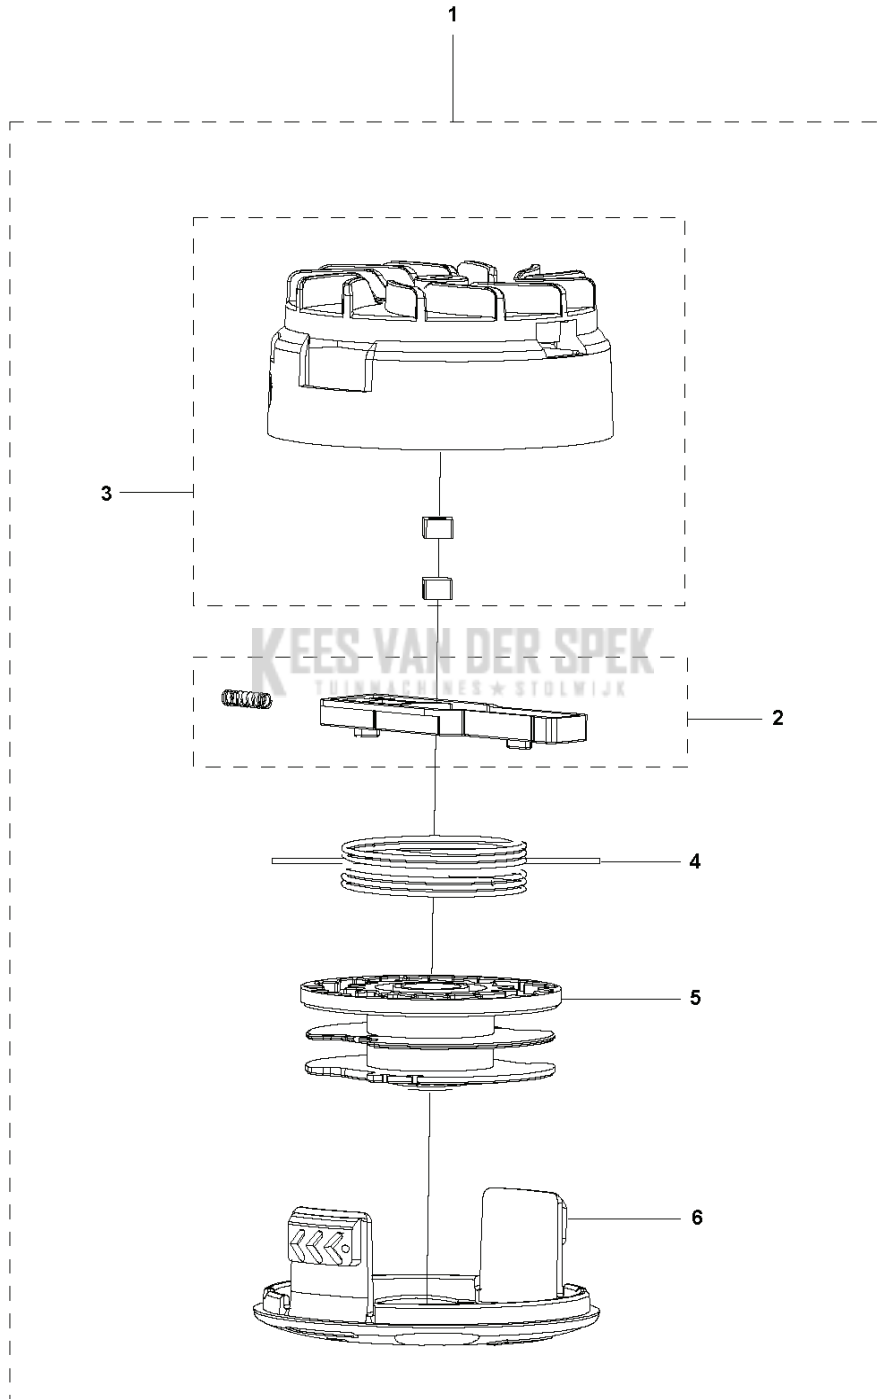

HUSQVARNA 110IL ZONDER ACCU EN
LADER

D 110iL
HEAD ASSY

TRIMMERS/EDGERS

| PXM_REF | PXM_PARTNO | DESCRIPTION | PXM_REMARK | QTY. |
|---------|------------|--------------|-----------------------|------|
| 1 | 531147287 | DEKSELSET | | 1 |
| 2 | 531147288 | BUTTON KIT | Rotating button kit | 1 |
| 3 | 531147289 | HUIS | Motor housing kit | 1 |
| 4 | 531147290 | MOTOR COMPL. | | 1 |
| 5 | 531147291 | BESCHERMEN | Plant protector | 1 |
| 6 | 531147292 | BESCHERMEN | Stone Guard | 1 |
| 7 | 531147293 | MES | Cutting blade kit | 1 |
| 8 | 531147294 | WHEEL KIT | Edger wheel kit | 1 |
| 9 | 531147299 | SCREW | Screw multipack 10pcs | 1 |

E 110iL
TRIMMER HEAD

TRIMMERS/EDGERS

| PXM_REF | PXM_PARTNO | DESCRIPTION | PXM_REMARK | QTY. |
|---------|------------|--------------|-------------------|------|
| 1 | 531147301 | TRIMMERKOP | Trimmer head Assy | 1 |
| 2 | 531147302 | KNOOP | Button kit | 1 |
| 3 | 531147303 | DEKSEL | Upper cover | 1 |
| 4 | 531147304 | TRIMMERDRAAD | | 1 |
| 5 | 531147305 | SPOEL | | 1 |
| 6 | 531147306 | DEKSEL | Lower cover | 1 |

B 110iL
TUBE

TRIMMERS/EDGERS

| PXM_REF | PXM_PARTNO | DESCRIPTION | PXM_REMARK | QTY. |
|---------|------------|------------------|---------------------|------|
| 2 | 531147308 | TUBE ASSY | Al tube assy | 1 |
| 3 | 531147309 | KOPPELSTUK | Coupler. upper | 1 |
| 4 | 531147310 | TUBE ASSY | Al tube assy | 1 |
| 5 | 531147311 | HANDGREEP COMPL. | D shape handle Assy | 1 |