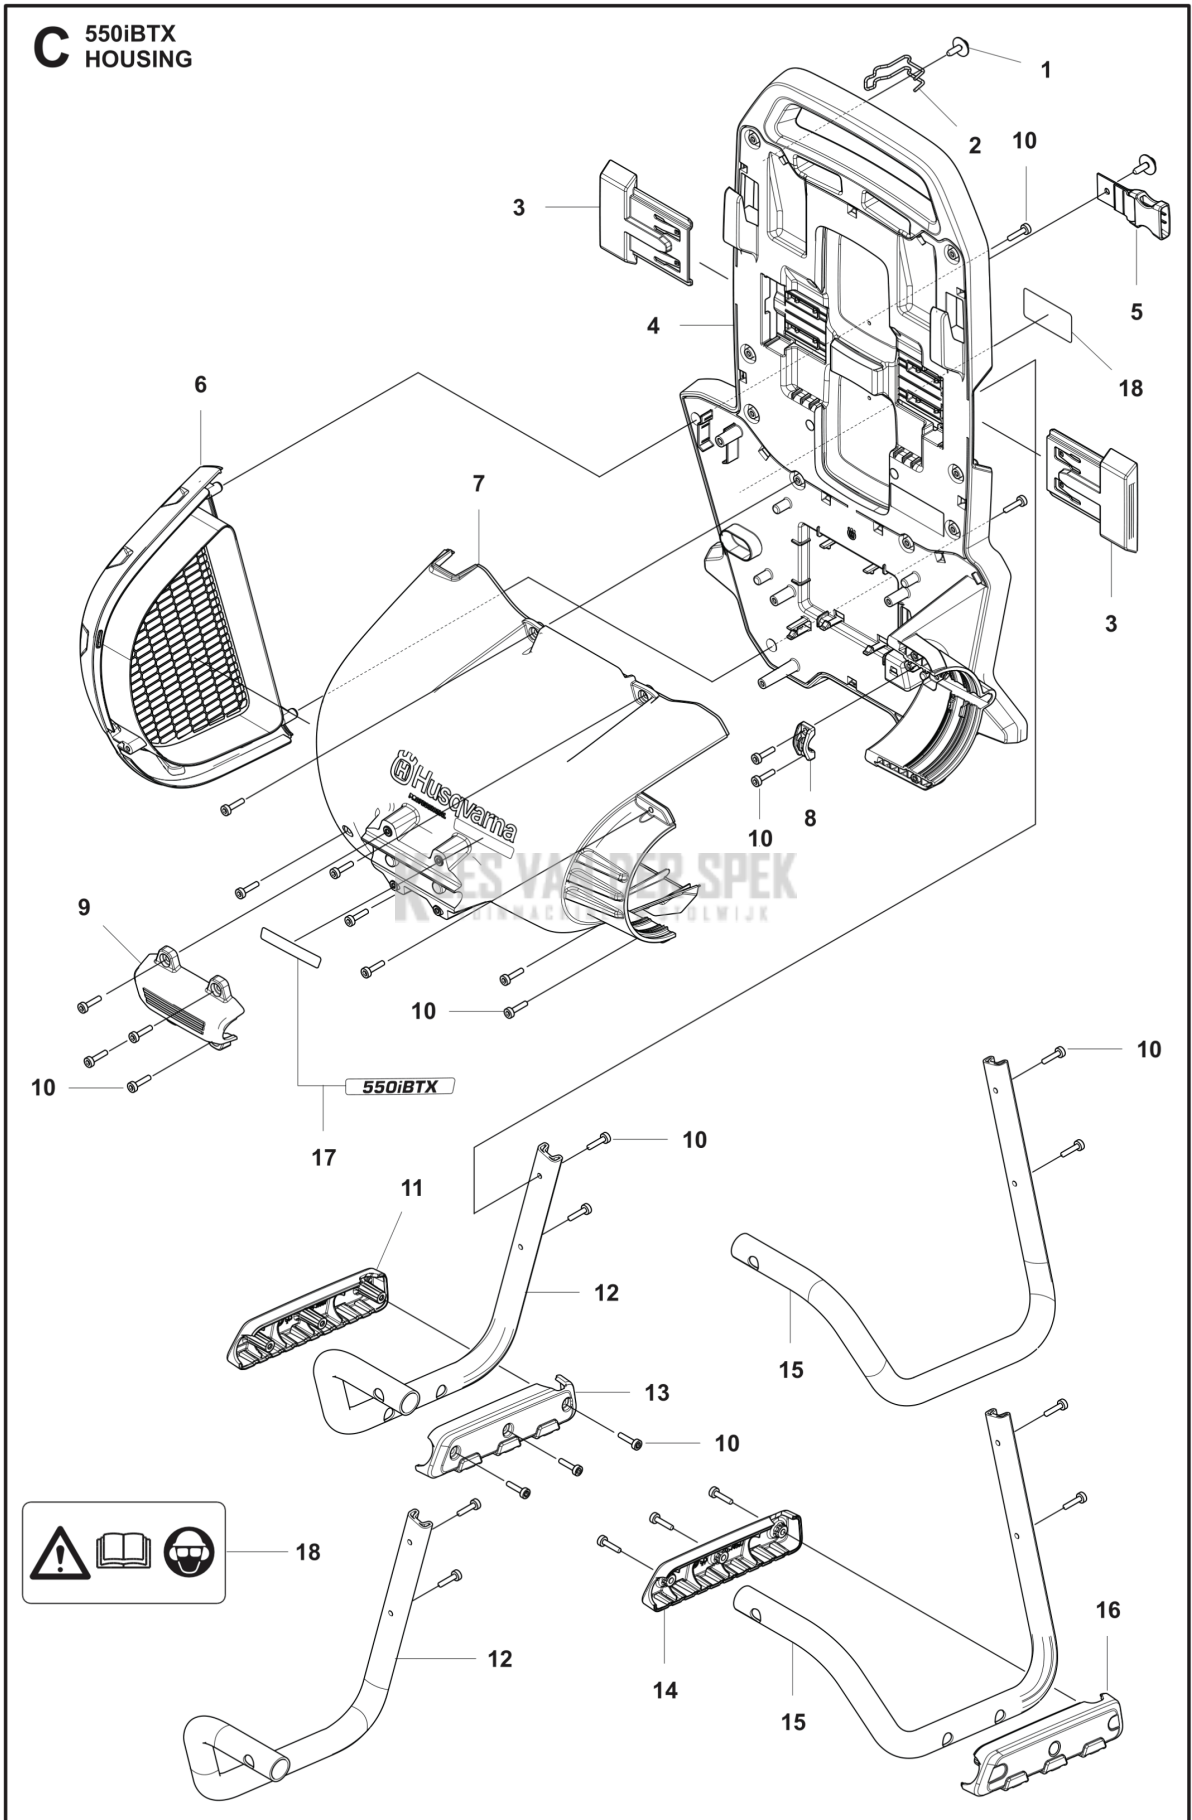

C 550iBTX
HOUSING

REF.	OMSCHRIJVING	OPMERKING	KIT
1	576356601	SCREW ITXSCT	2
2	593912501	HOUDER	1
3	581036301	BORGHANDGREEP	2
4	590845401	BACKPLATE	1
5	594954101	SPANBAND	1
6	591095101	INLAAT	1
7	590845501	DEKSEL	1
8	581472301	KABELKLEM	1
9	592617901	DEKSEL	1
10	580292901	SCREW ITXSCT	25
11	591458701	HUIS	1
12	591458501	FRAME	1
12	531016901	FRAME ASSY	1
13	591458601	HUIS	1
14	591458301	HUIS	1
15	591458201	FRAME	1
15	531017901	FRAME ASSY	1
16	591458401	HUIS	1
17	596194602	STICKER	1
17	596194601	STICKER	1
18	503709701	PLAATJE	1