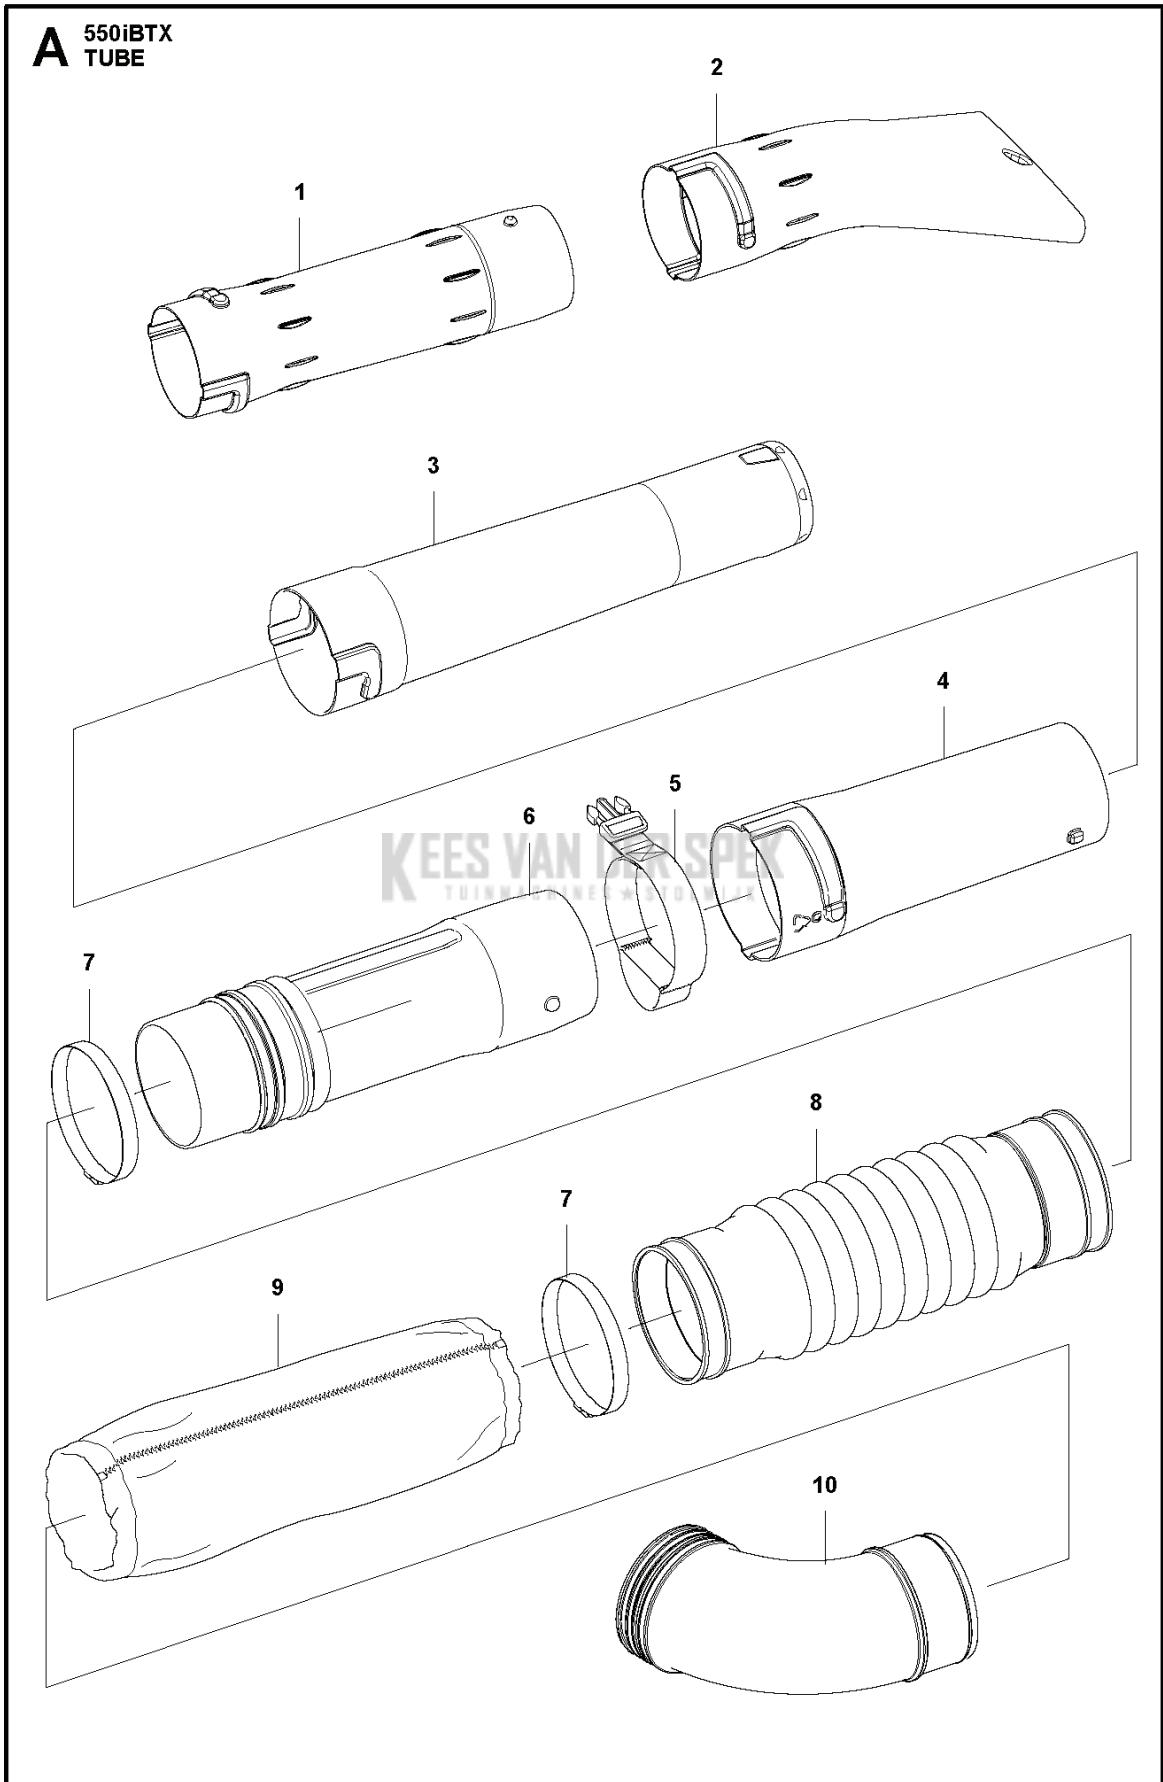

A 550iBTX
TUBE

REF.	OMSCHRIJVING	OPMERKING	KIT
1	576581701 PIJP		1
2	576582701 MONDSTUK		1
3	586106302 TUBE ASSY		1
4	593785101 PIJP		1
5	595338601 SPANBAND		1
6	576581401 VERBINDING		1
7	544274101 KLEM		2
8	587555301 SLANG		1
9	594035001 HULS		1
10	576578301 BOCHT		1