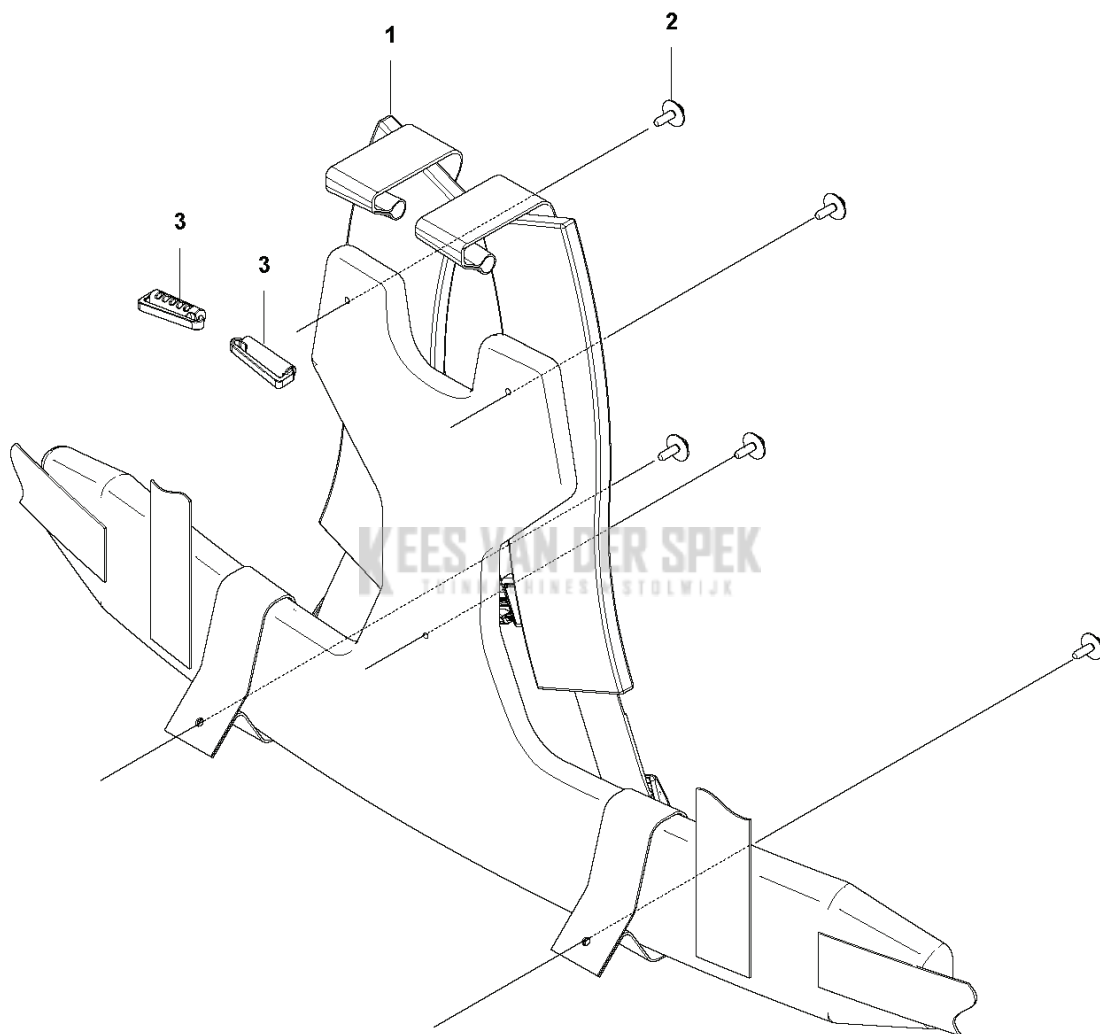

F 550iBTX
HARNESS

REF.	OMSCHRIJVING	OPMERKING	KIT
1	576625301 KUSSEN		1
2	576356601 SCREW ITX SCT		5
3	544270001 KLEM		2

KEES VAN DER SPEK
TUINMACHINES ★ STOLWIJK