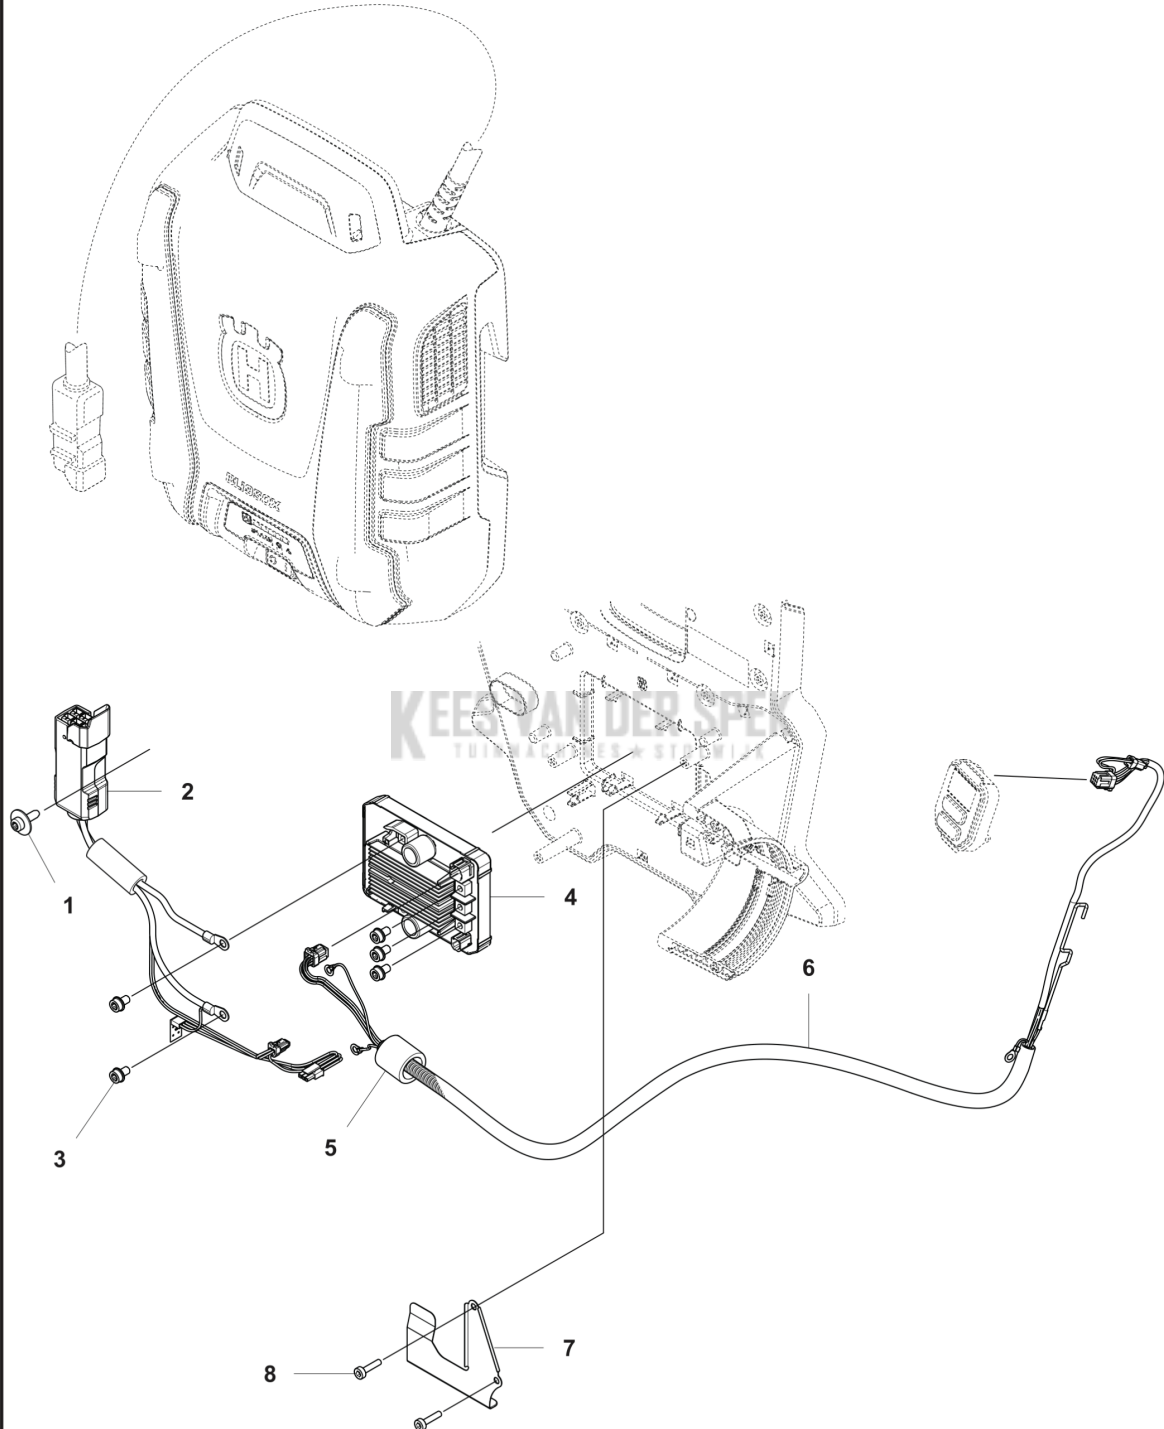

# LIJST VAN RESERVE-ONDERDELEN

**B** 550iBTX  
THROTTLE CONTROLS

REF.	OMSCHRIJVING	OPMERKING	KIT	
1	580292901	SCREW ITXSCT	4	
2	593841301	BUTTON ASSY	1	
3	593165402	HANDGREEPHELFT	1	
4	593913001	DEKSEL	1	
5	593044301	THROTTLE CONTROL ASSY	1	
6	592647803	CONTROLE PANEEL	PNC 967681103, 967681104	1
6	593915001	CONTROLE PANEEL	PNC 967681101, 967681102,967681105	1
7	593838601	VEER	1	
8	593165501	HANDGREEPHELFT	1	
9	525755109	SCHROEF ITXSFCM	1	
10	725234451	SCHROEF EHHM	1	
11	502204001	KNOP	1	
12	576579701	HANDGREEPBEVESTIGING	1	
13	503221012	ZESKANT MOER	1	
14	593734401	HOUDER	1	
15	503226504	MOER 4-KANT	1	

**C** 550iBTX  
HOUSING

REF.	OMSCHRIJVING	OPMERKING	KIT
1	576356601	SCREW ITXSCT	2
2	593912501	HOUDER	1
3	581036301	BORGHANDGREEP	2
4	590845401	BACKPLATE	1
5	594954101	SPANBAND	1
6	591095101	INLAAT	1
7	590845501	DEKSEL	1
8	581472301	KABELKLEM	1
9	592617901	DEKSEL	1
10	580292901	SCREW ITXSCT	25
11	591458701	HUIS	1
12	591458501	FRAME	1
12	531016901	FRAME ASSY	1
13	591458601	HUIS	1
14	591458301	HUIS	1
15	591458201	FRAME	1
15	531017901	FRAME ASSY	1
16	591458401	HUIS	1
17	596194602	STICKER	1
17	596194601	STICKER	1
18	503709701	PLAATJE	1

**F** 550iBTX  
HARNESS

---

REF.	OMSCHRIJVING	OPMERKING	KIT
1	576625301 KUSSEN		1
2	576356601 SCREW ITX SCT		5
3	544270001 KLEM		2

**KEES VAN DER SPEK**  
TUINMACHINES ★ STOLWIJK

**E** 550iBTX  
ELECTRIC SYSTEM

967681101, 967681102, 967681103, 967681104, 967681105

REF.	OMSCHRIJVING	OPMERKING	KIT	
1	576356601	SCREW ITXSCT	1	
2	593084001	BEKABELING COMPL.	1	
3	525755107	SCHROEF ITXSCFM	5	
4	593759201	BESTURINGSEENHEID	PNC 967681101, 967681102	1
4	597627603	BESTURINGSEENHEID	PNC 967681103, 967681104,967681105	1
5	577976601	FERRITE CORE		1
6	593946201	BEKABELING COMPL.		1
7	594035301	VEERPLAAT		1
8	580292901	SCREW ITXSCT		2