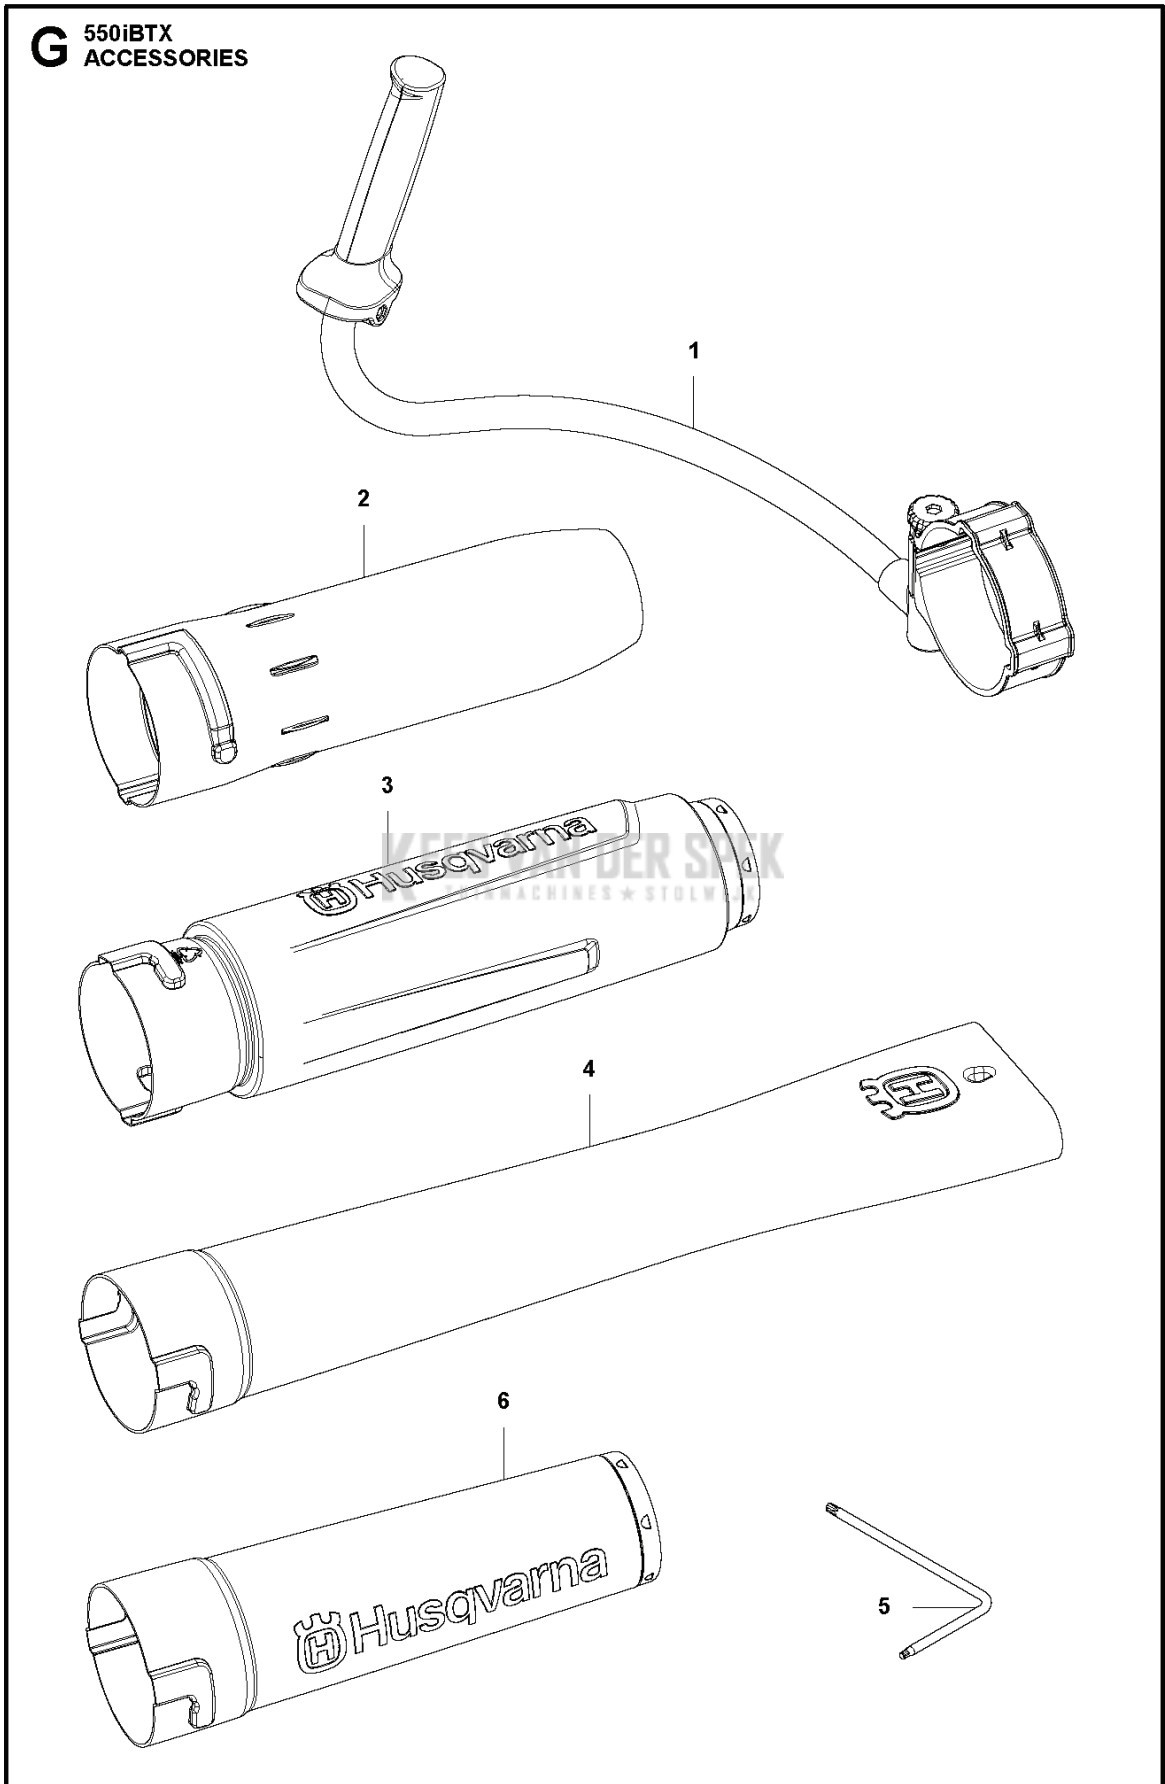

G 550iBTX
ACCESSORIES

REF.	OMSCHRIJVING	OPMERKING	KIT
1	544400004 STUUR COMPL.		1
2	576581801 PIJP		1
3	589811701 MONDSTUK		1
4	579797501 MONDSTUK		1
5	575880701 SLEUTEL		1
6	586106301 TUBE ASSY		1