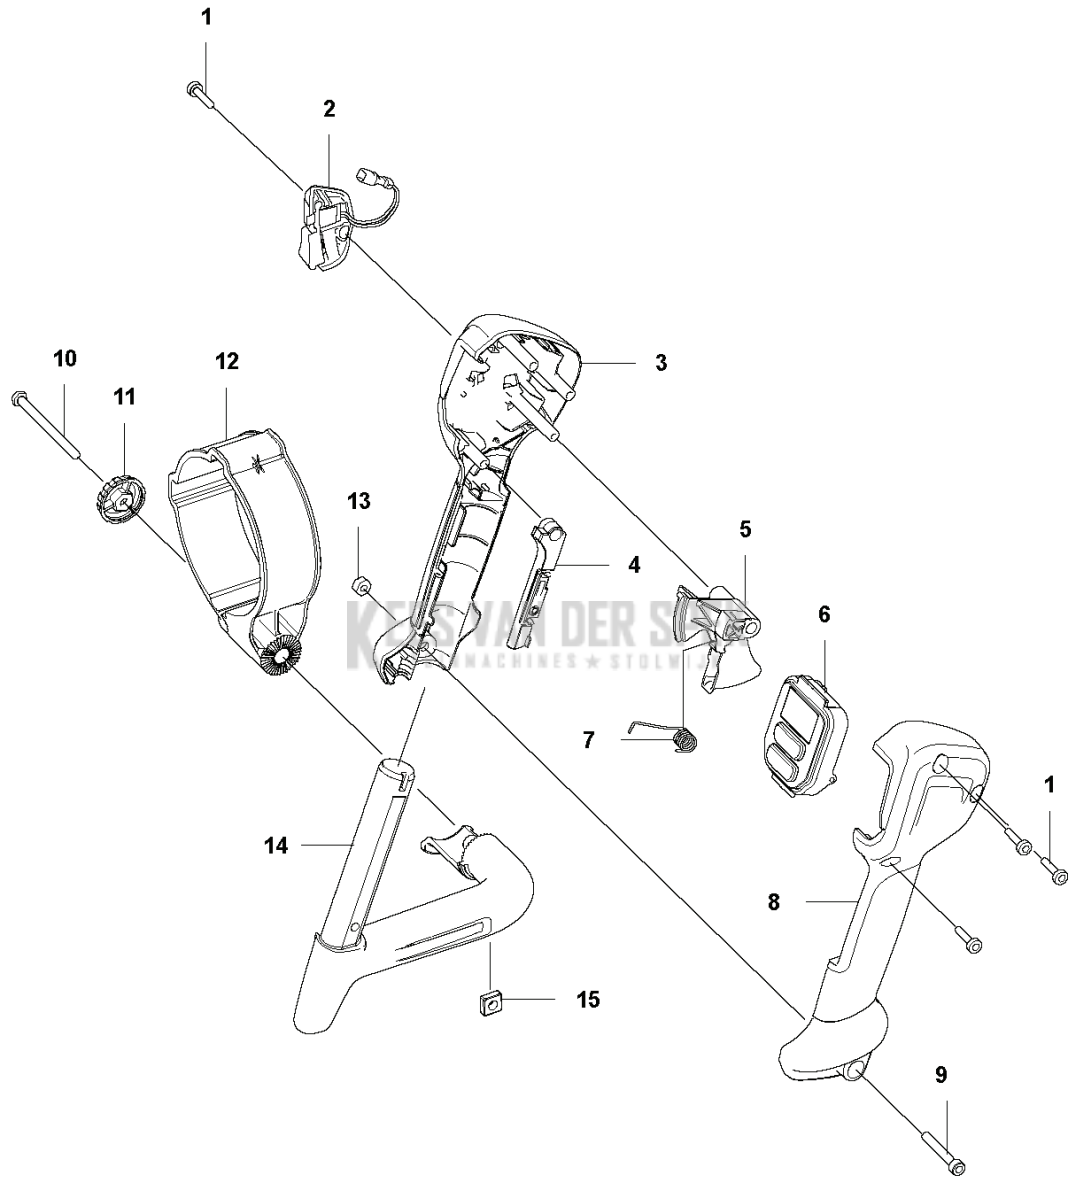

**CATALOGUS MET RESERVEONDERDELEN**  
**: HUSQVARNA 550IBTX**

Lijst van reserve-onderdelen

---

# LIJST VAN RESERVE-ONDERDELEN

**B** 550iBTX  
THROTTLE CONTROLS

REF.	OMSCHRIJVING	OPMERKING	KIT	
1	580292901	SCREW ITXSCT	4	
2	593841301	BUTTON ASSY	1	
3	593165402	HANDGREEPHELFT	1	
4	593913001	DEKSEL	1	
5	593044301	THROTTLE CONTROL ASSY	1	
6	592647803	CONTROLE PANEEL	PNC 967681103, 967681104	1
6	593915001	CONTROLE PANEEL	PNC 967681101, 967681102,967681105	1
7	593838601	VEER	1	
8	593165501	HANDGREEPHELFT	1	
9	525755109	SCHROEF ITXSFCM	1	
10	725234451	SCHROEF EHHM	1	
11	502204001	KNOP	1	
12	576579701	HANDGREEPBEVESTIGING	1	
13	503221012	ZESKANT MOER	1	
14	593734401	HOUDER	1	
15	503226504	MOER 4-KANT	1	