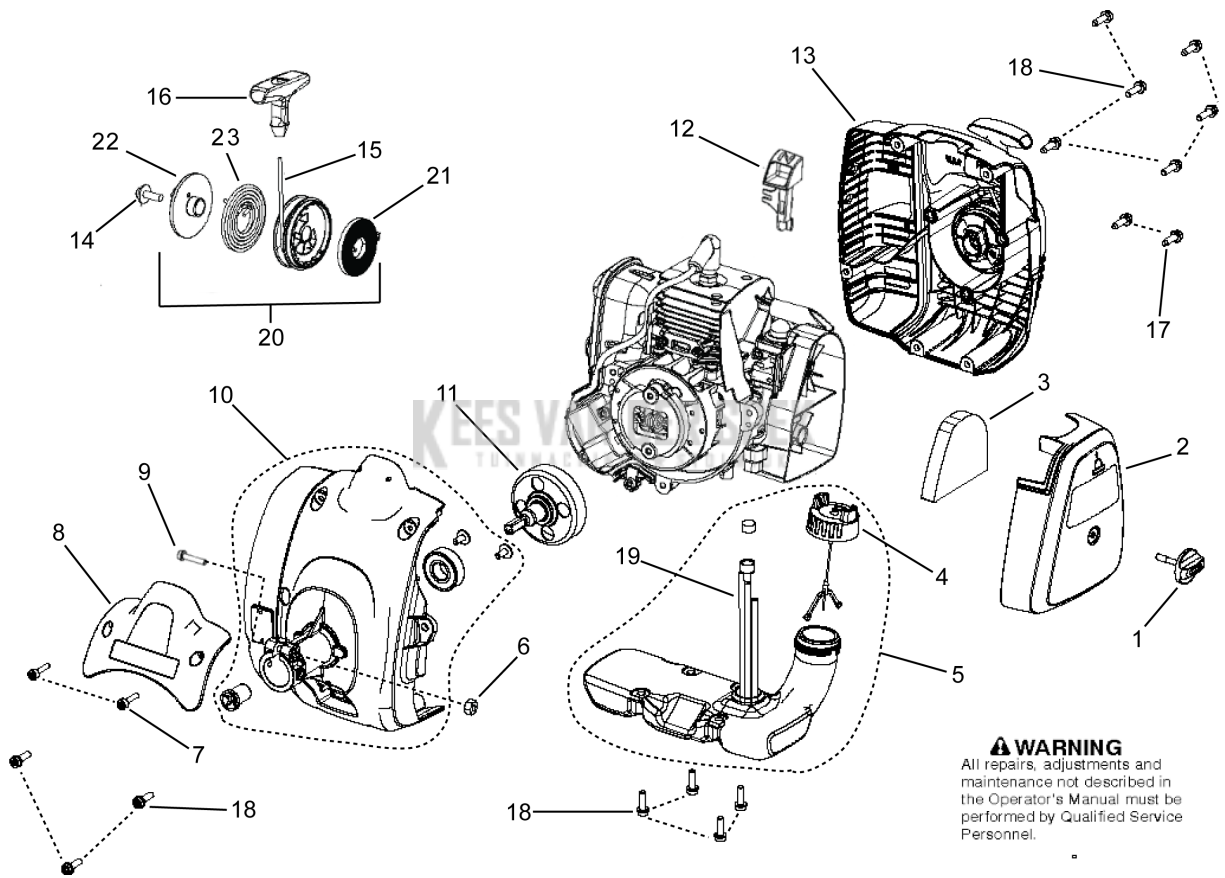

SPARE PARTS LIST

BRUSHCUTTERS/CLEARING SAWS

129 R, 967193301, 2016-03, ROW

ENGINE

129 R, 967193301, 2016-03, ROW

Ref	Part No	Description	Remark	QTY	KIT
1	525 75 51-03	SCREW ITXSCFM		1	
2	522 92 89-02	CRANKSHAFT ASSY		1	
3	578 19 48-01	NEEDLE BEARING		1	
4	525 84 56-01	BRIDGE		1	
5	579 52 29-01	GASKET		1	
6	525 75 51-02	SCREW ITXSCFM		1	
7	579 62 26-03	GASKET		1	
8	579 62 25-01	INSULATION WALL		1	
9	580 98 55-01	FILTER HOLDER ASSY		1	
10	573 92 58-01	SCREW ITXSCFT		1	
11	573 92 58-02	SCREW ITXSCFT		1	
12	545 00 80-97	KIT		1	
13	530 01 91-94	GASKET		1	
14	525 76 09-06	SCREW ITXSCM		1	
15	525 61 54-01	SCREW		1	
16	525 61 30-01	WASHER		1	
17	575 76 22-02	CLUTCH ASSY	INCL. 33	1	
18	525 61 29-01	WASHER		1	
19	731 71 16-51	HEXAGON NUT FLANGE		1	
20	510 08 82-02	FLYWHEEL		1	
21	525 75 51-01	SCREW ITXSCFM		1	
22	579 52 54-02	IGNITION MODULE		1	
25	580 98 58-01	GASKET		1	
26	545 00 80-98	KIT		1	
27	545 00 80-93	SPARK PLUG		1	
28	580 44 66-32	KIT		1	
29	545 00 80-91	KIT		1	
30	580 44 66-03	KIT		1	
31	501 85 62-01	SEAL KIT		1	
32	579 52 28-01	GASKET		1	
33	587 03 70-01	SPRING		1	
	580 44 66-04	KIT		1	7,13
34	584 99 39-01	SHORT CIRCUIT CABLE		1	
	545 00 80-95	KIT		1	5,7,13,2 5,32