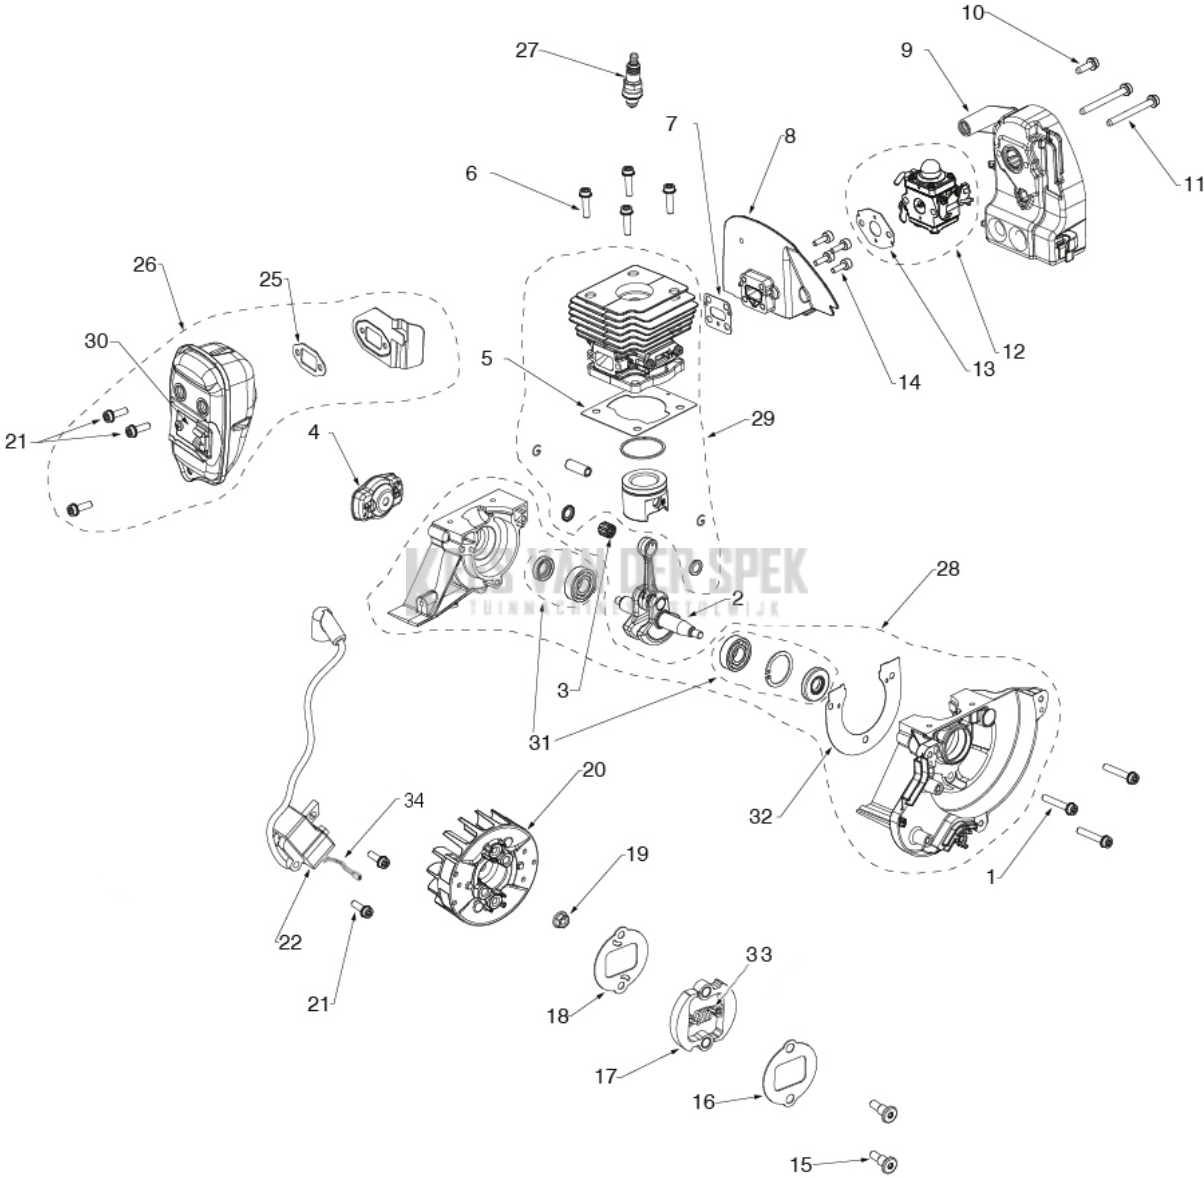

SPARE PARTS LIST

BRUSHCUTTERS/CLEARING SAWS

129 R, 967193301, 2016-03, ROW

ENGINE

129 R, 967193301, 2016-03, ROW

Ref	Part No	Description	Remark	QTY	KIT
1	525 75 51-03	SCREW ITXSCFM		1	
2	522 92 89-02	CRANKSHAFT ASSY		1	
3	578 19 48-01	NEEDLE BEARING		1	
4	525 84 56-01	BRIDGE		1	
5	579 52 29-01	GASKET		1	
6	525 75 51-02	SCREW ITXSCFM		1	
7	579 62 26-03	GASKET		1	
8	579 62 25-01	INSULATION WALL		1	
9	580 98 55-01	FILTER HOLDER ASSY		1	
10	573 92 58-01	SCREW ITXSCFT		1	
11	573 92 58-02	SCREW ITXSCFT		1	
12	545 00 80-97	KIT		1	
13	530 01 91-94	GASKET		1	
14	525 76 09-06	SCREW ITXSCM		1	
15	525 61 54-01	SCREW		1	
16	525 61 30-01	WASHER		1	
17	575 76 22-02	CLUTCH ASSY	INCL. 33	1	
18	525 61 29-01	WASHER		1	
19	731 71 16-51	HEXAGON NUT FLANGE		1	
20	510 08 82-02	FLYWHEEL		1	
21	525 75 51-01	SCREW ITXSCFM		1	
22	579 52 54-02	IGNITION MODULE		1	
25	580 98 58-01	GASKET		1	
26	545 00 80-98	KIT		1	
27	545 00 80-93	SPARK PLUG		1	
28	580 44 66-32	KIT		1	
29	545 00 80-91	KIT		1	
30	580 44 66-03	KIT		1	
31	501 85 62-01	SEAL KIT		1	
32	579 52 28-01	GASKET		1	
33	587 03 70-01	SPRING		1	
	580 44 66-04	KIT		1	7,13
34	584 99 39-01	SHORT CIRCUIT CABLE		1	
	545 00 80-95	KIT		1	5,7,13,2 5,32