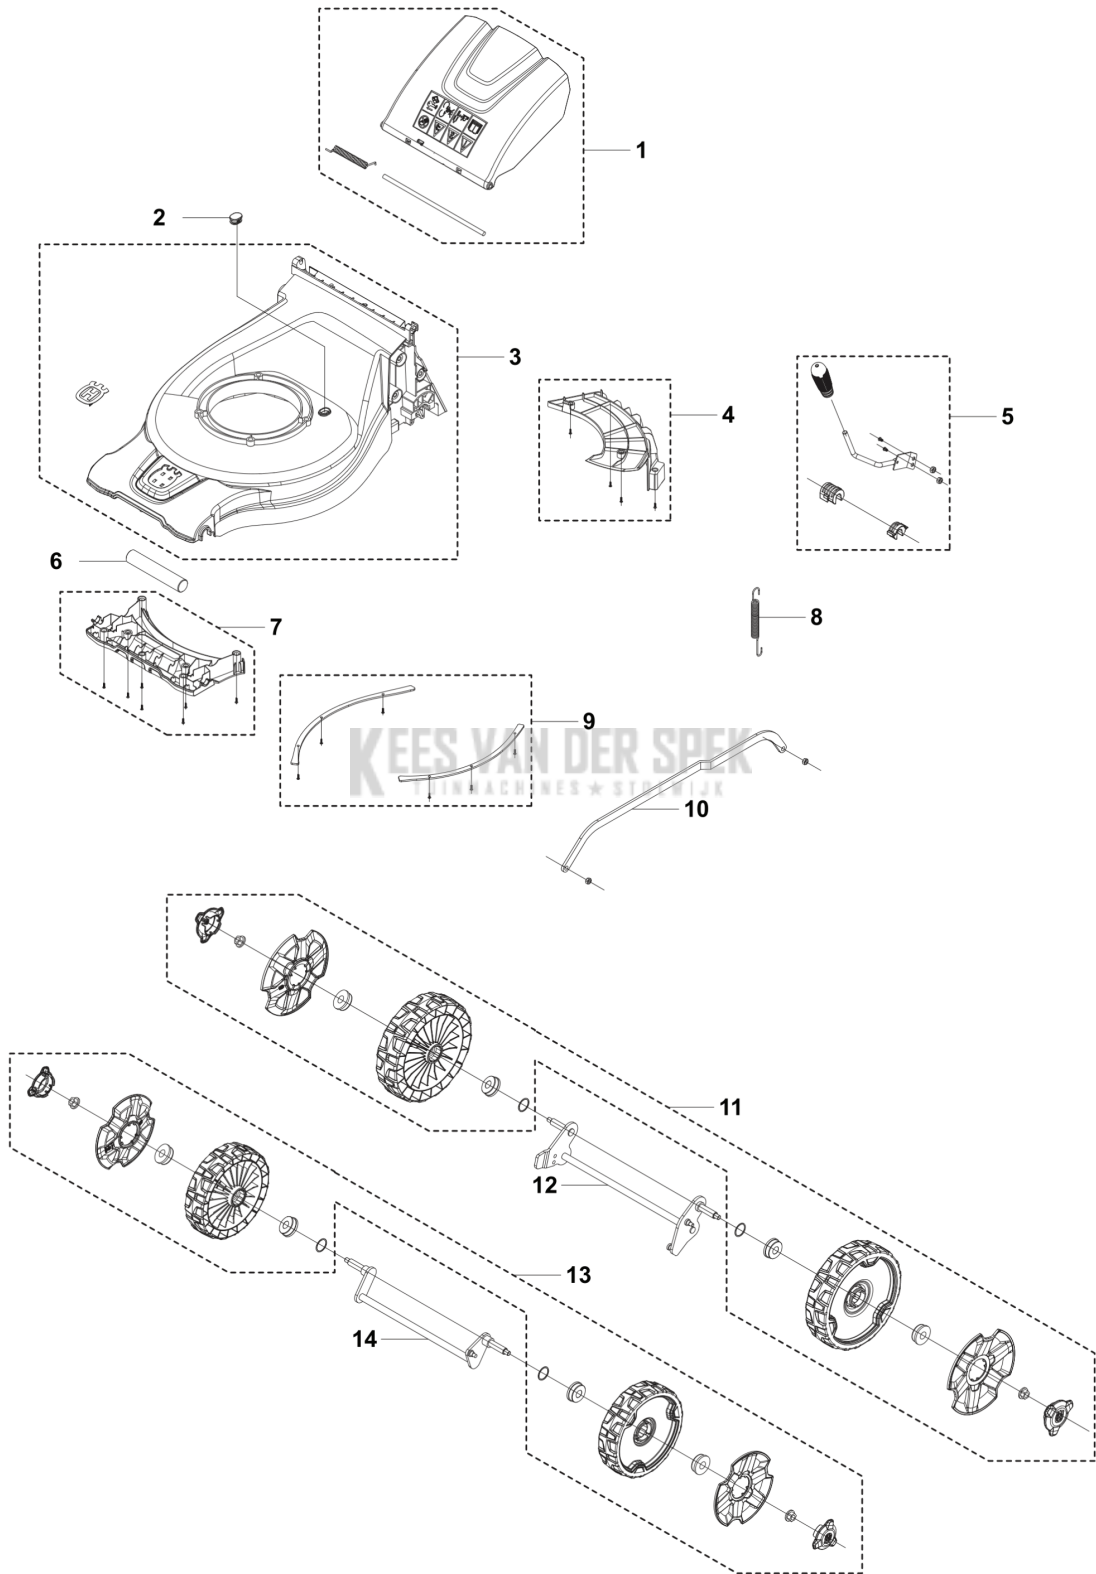

CATALOGUS MET RESERVEONDERDELEN
: HUSQVARNA LC 137I ZONDER ACCU EN LADER

Lijst van reserve-onderdelen

LIJST VAN RESERVE-ONDERDELEN

LC 137i
DECK

REF.	OMSCHRIJVING	OPMERKING	KIT
1	531146746 KLEP	REAR FLAP	1
2	531146761 PLUG	RUBBER PLUG	1
3	531146744 CHASSIS		1
4	531146743 DEKSELSET	BELT PROTECTION COVER	1
5	531146747 HOOGTE INSTELLING		1
6	531146739 GEWICHT		1
7	531146740 DEKSELSET	BASE COVER	1
8	531146754 VEER		1
9	531146745 ZAAGBLAD	STRENGTH BAR	1
10	531146753 KOPPELINGSTANG		1
11	599349422 WIEL	REAR WHEEL	1
12	531146752 AS	REAR AXLE	1
13	531146737 WHEEL KIT		1
14	531146738 AS	FRONT AXLE	1

LC 137i
GRASS BAG

REF.	OMSCHRIJVING	OPMERKING	KIT
1	531146755 HOUDER	GRASSBAG HOLDER	1
2	531146756 GRASSBAG		1

KEES VAN DER SPEK
TUINMACHINES ★ STOLWIJK

LC 137i
POWER HEAD

KEES VAN DER SPEK
TUIN- en HORTENWIJZ

REF.	OMSCHRIJVING	OPMERKING	KIT
1	531146731 DEKSELSET	BATTERY LID KIT	1
2	501490101 SLEUTEL		1
3	531146733 ACCUBAK		1
4	531146732 KABEL	WIRE KIT	1
5	531146734 MOTOR KIT	500W, 36V, BLDC	1
6	531146735 BEDIENING		1
7	531146736 DEKSELSET	POWER UNIT LOWER COVER	1
8	531146742 INSTALLATION KIT		1
9	531146741 MES HOUDER		1
10	529441701 MES		1