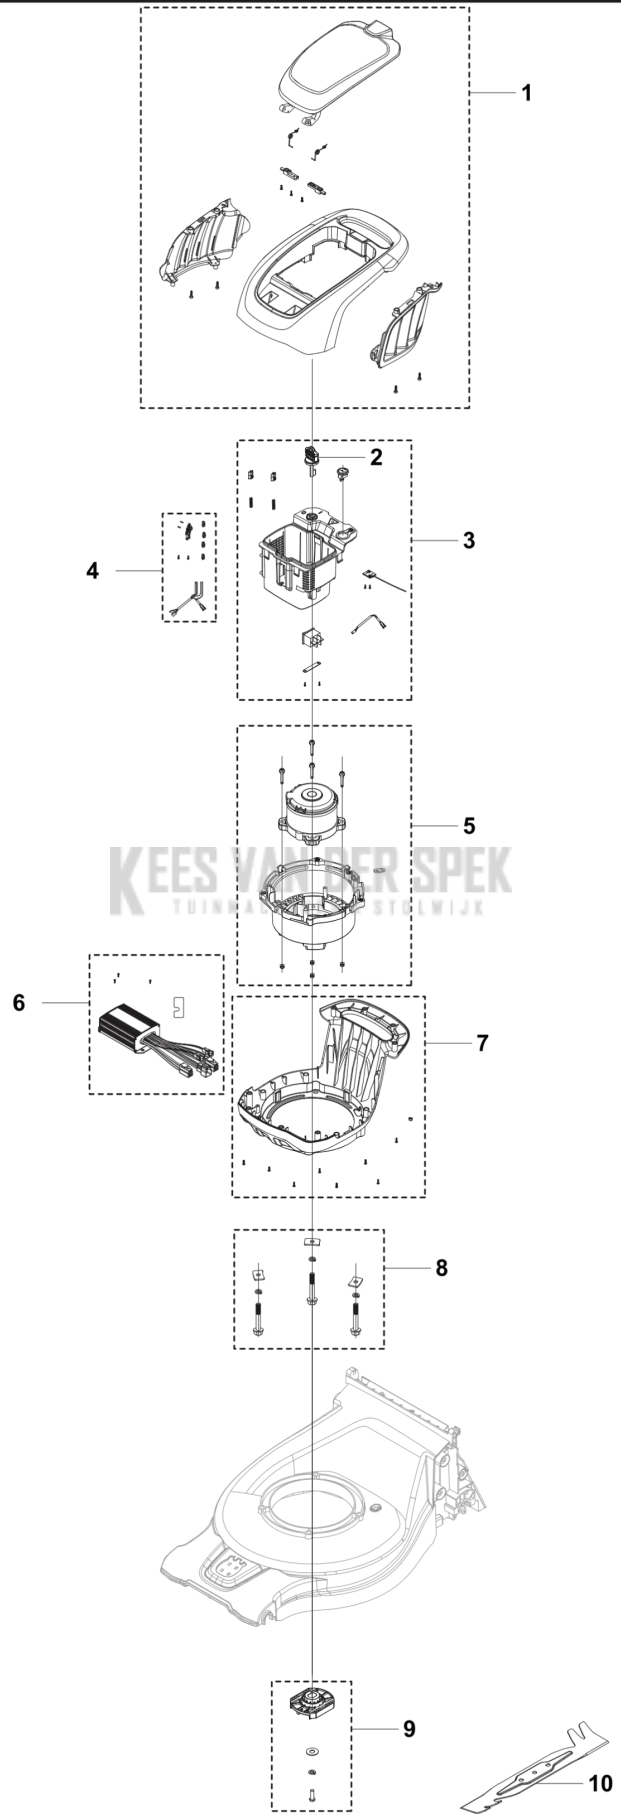

CATALOGUS MET RESERVEONDERDELEN
: HUSQVARNA LC 137I ZONDER ACCU EN LADER

Lijst van reserve-onderdelen

LIJST VAN RESERVE-ONDERDELEN

LC 137i
DECK

REF.	OMSCHRIJVING	OPMERKING	KIT
1	531146746 KLEP	REAR FLAP	1
2	531146761 PLUG	RUBBER PLUG	1
3	531146744 CHASSIS		1
4	531146743 DEKSELSET	BELT PROTECTION COVER	1
5	531146747 HOOGTE INSTELLING		1
6	531146739 GEWICHT		1
7	531146740 DEKSELSET	BASE COVER	1
8	531146754 VEER		1
9	531146745 ZAAGBLAD	STRENGTH BAR	1
10	531146753 KOPPELINGSTANG		1
11	599349422 WIEL	REAR WHEEL	1
12	531146752 AS	REAR AXLE	1
13	531146737 WHEEL KIT		1
14	531146738 AS	FRONT AXLE	1

LC 137i
GRASS BAG

REF.	OMSCHRIJVING	OPMERKING	KIT
1	531146755 HOUDER	GRASSBAG HOLDER	1
2	531146756 GRASSBAG		1

KEES VAN DER SPEK
TUINMACHINES ★ STOLWIJK

LC 137i
POWER HEAD

KEES VAN DER SPEK
TUIN- en HORTENWIJZ

REF.	OMSCHRIJVING	OPMERKING	KIT
1	531146731 DEKSELSET	BATTERY LID KIT	1
2	501490101 SLEUTEL		1
3	531146733 ACCUBAK		1
4	531146732 KABEL	WIRE KIT	1
5	531146734 MOTOR KIT	500W, 36V, BLDC	1
6	531146735 BEDIENING		1
7	531146736 DEKSELSET	POWER UNIT LOWER COVER	1
8	531146742 INSTALLATION KIT		1
9	531146741 MES HOUDER		1
10	529441701 MES		1