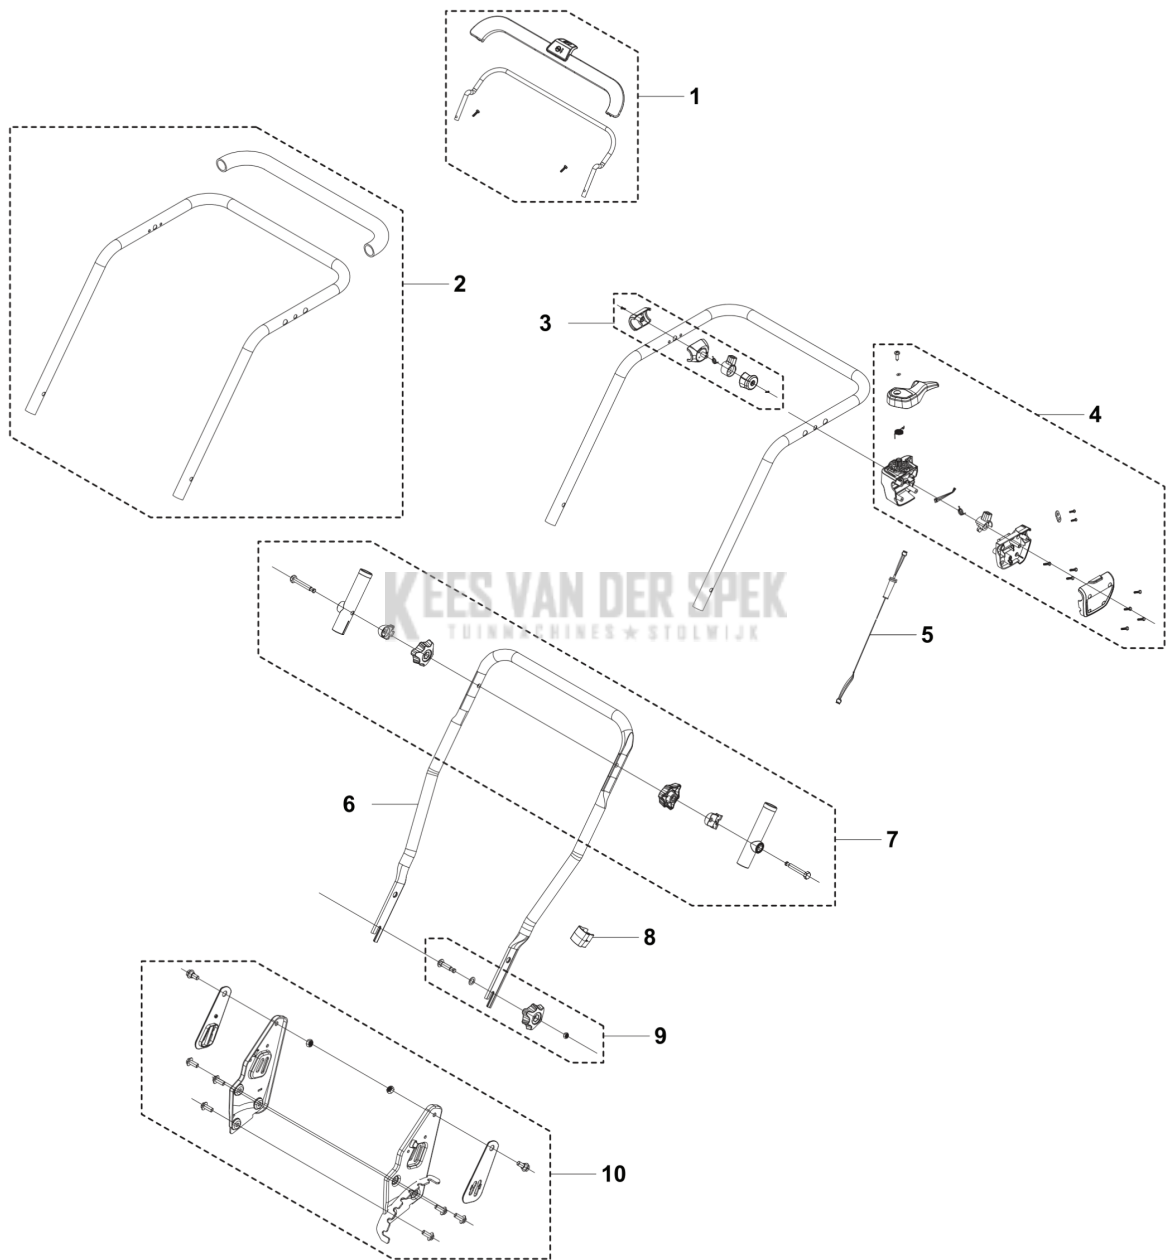

LC 137i
HANDLE

REF.	OMSCHRIJVING	OPMERKING	KIT
1	531146751 HENDEL KOMPLEET		1
2	531146758 HANDGREEPPIJP	UPPER HANDLE	1
3	531146750 ZITTINGBEVESTIGING COMPL.		1
4	531146749 SWITCHBOX ASSY		1
5	531146757 KABEL	HANDLE CONTROL	1
6	531146759 HANDGREEPPIJP	LOWER HANDLE	1
7	531146762 KNOB ASSY	Knob	1
8	599349379 KLEM	Cable Clip	1
9	529596001 KNOB ASSY	Knob	2
10	531146748 HENDELSTEUN COMPL.		1