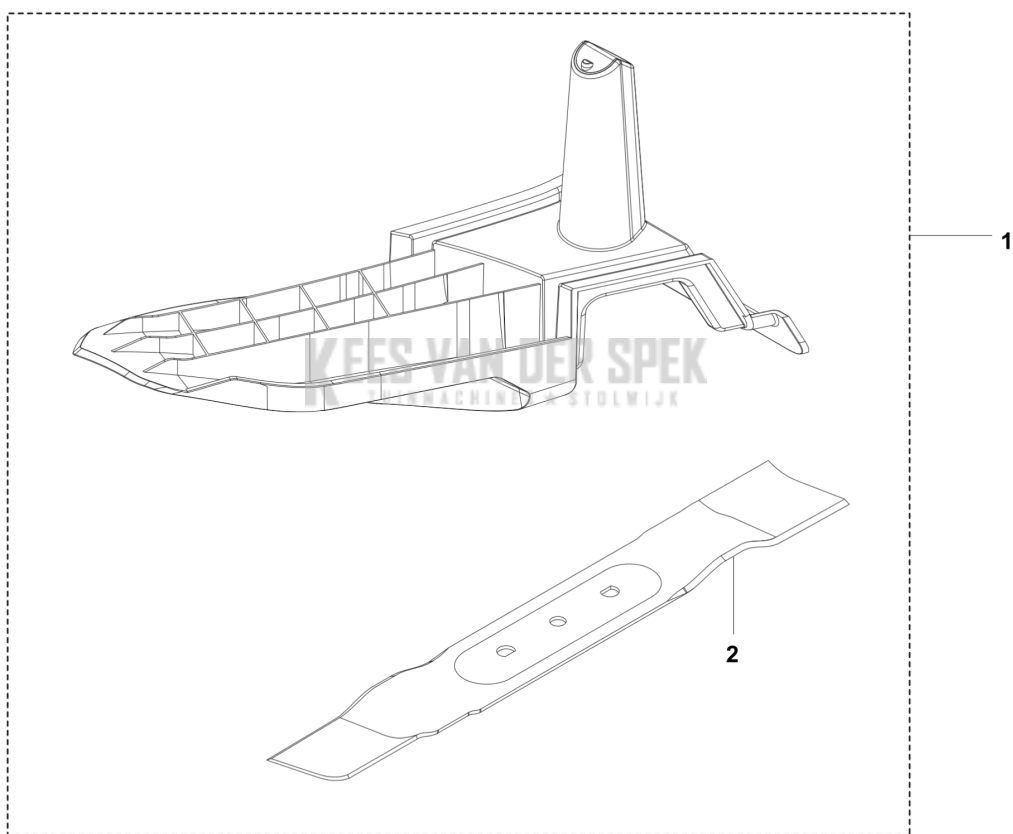

LC 137i
ACCESSORIES

REF.	OMSCHRIJVING	OPMERKING	KIT
1	599831201 MULCH KIT		1
2	529441610 MES		1

KEES VAN DER SPEK
TUINMACHINES ★ STOLWIJK