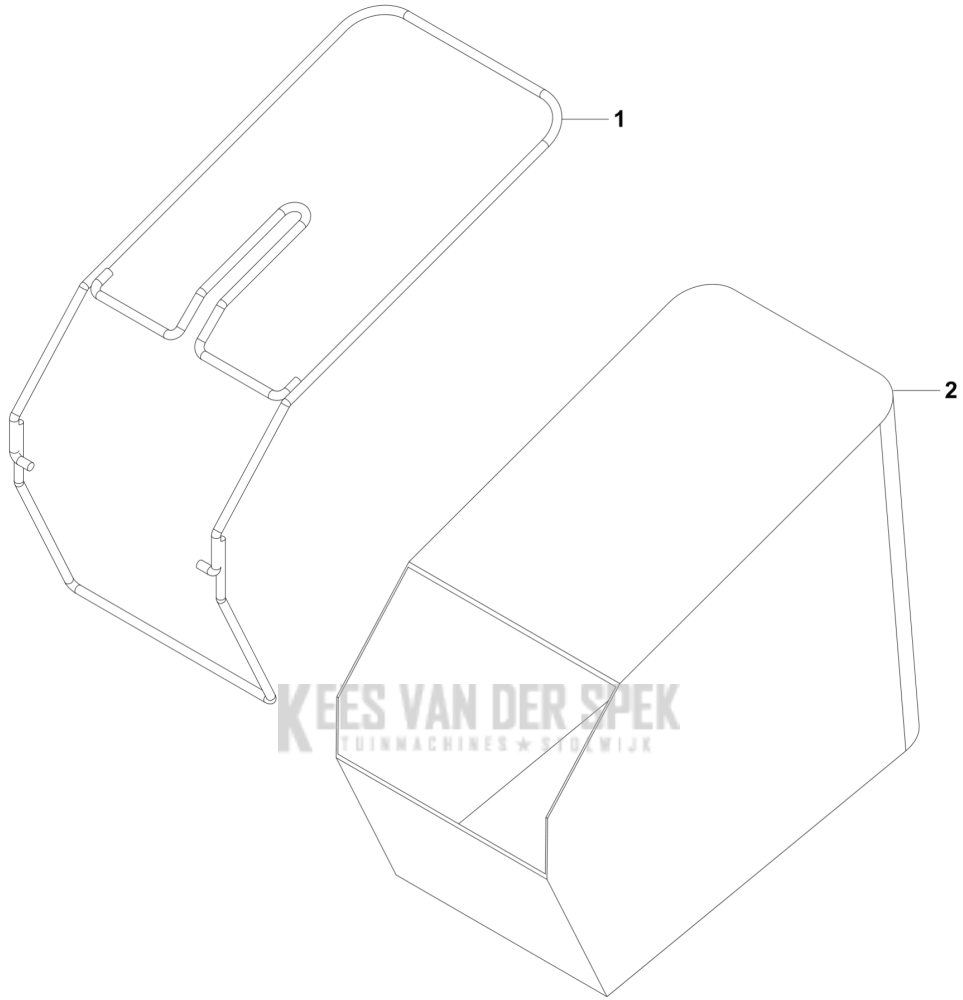

CATALOGUS MET RESERVEONDERDELEN
: HUSQVARNA LC 137I ZONDER ACCU EN LADER

Lijst van reserve-onderdelen

LIJST VAN RESERVE-ONDERDELEN

LC 137i
DECK

REF.	OMSCHRIJVING	OPMERKING	KIT
1	531146746 KLEP	REAR FLAP	1
2	531146761 PLUG	RUBBER PLUG	1
3	531146744 CHASSIS		1
4	531146743 DEKSELSET	BELT PROTECTION COVER	1
5	531146747 HOOGTE INSTELLING		1
6	531146739 GEWICHT		1
7	531146740 DEKSELSET	BASE COVER	1
8	531146754 VEER		1
9	531146745 ZAAGBLAD	STRENGTH BAR	1
10	531146753 KOPPELINGSTANG		1
11	599349422 WIEL	REAR WHEEL	1
12	531146752 AS	REAR AXLE	1
13	531146737 WHEEL KIT		1
14	531146738 AS	FRONT AXLE	1

LC 137i
GRASS BAG

REF.	OMSCHRIJVING	OPMERKING	KIT
1	531146755 HOUDER	GRASSBAG HOLDER	1
2	531146756 GRASSBAG		1

KEES VAN DER SPEK
TUINMACHINES ★ STOLWIJK

LC 137i
POWER HEAD

KEES VAN DER SPEK
TUIN- en HORTENWIJZ