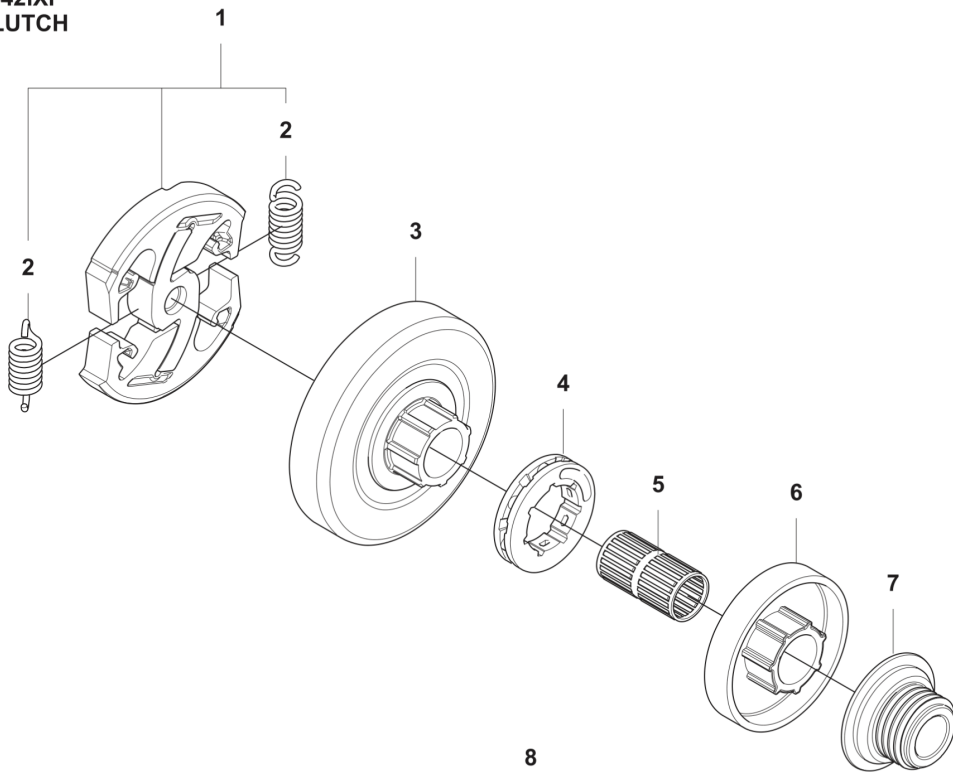

CATALOGUS MET RESERVEONDERDELEN

: HUSQVARNA T542I XP®

Lijst van reserve-onderdelen

LIJST VAN RESERVE-ONDERDELEN

A T542iXP CHASSIS

REF.	OMSCHRIJVING	OPMERKING	KIT
1	593049101	HANDGREEPINZETSTUK	1
2	593048302	CHASSIS	1
3	522847901	SCHROEF ITXSCFM	1
4	573925801	SCREW ITXSCFT	3
5	577286601	SPIKE	1
6	593849501	LUCHTLEIDING	1
7	505288501	KETTINGVANGER	1
8	576381301	LUS	1
9	580860002	LUS	1
10	585480001	VEER	1
11	589273901	GASVERGREDELING	1
12	577996601	DRUKKNOP	1
13	595307001	THROTTLE CONTROL ASSY	1
14	593064201	VEER	1
15	593049001	DEKSEL	1
16	593048403	CHASSIS	1
17	593048501	VOORSTE BEUGEL	1
18	594035701	LUCHTINLAAT	1
19	580292901	SCREW ITXSCT	10
20	597682701	DEKSELSET	1
21	538837101	STICKER	1
22	531082301	PLAATJE	1
23	573925804	SCREW ITXSCFT	2
24	538837102	STICKER	1

E T542iXP
ACCESSORIES

REF.	OMSCHRIJVING	OPMERKING	KIT
1	501691701 COMBINATIESLEUTEL		1
2	597682701 DEKSELSET		1

KEES VAN DER SPEK
TUINMACHINES ★ STOLWIJK

B T542iXP
CLUTCH

KEES VAN DER SPEK
TUINMACHIETESTUUR

REF.	OMSCHRIJVING	OPMERKING	KIT
1	546444101 KOPPELING COMPL.		1
2	546249001 KOPPELINGSVEER		2
3	536999001 KOPPELINGSTROMMEL COMPL.		1
4	501457402 RINGTANDWIEL		1
5	536995301 NAALDLAGER		1
6	536977401 REMTROMMEL		1
7	536878701 POMP RONDESEL		1
8	536885801 KOPPELINGSKAP COMPL.		1
9	505197301 MOER		1
10	536885901 KOPPELINGSKAP		1
11	588850301 PEN		1
12	537397001 WORMSCHROEF		1
13	740480702 O-RING		1
14	503230063 RING		1
15	599724101 WORMWIEL		1
16	536886001 DEKSEL		1
17	526221801 SCREW CITXPANT		2