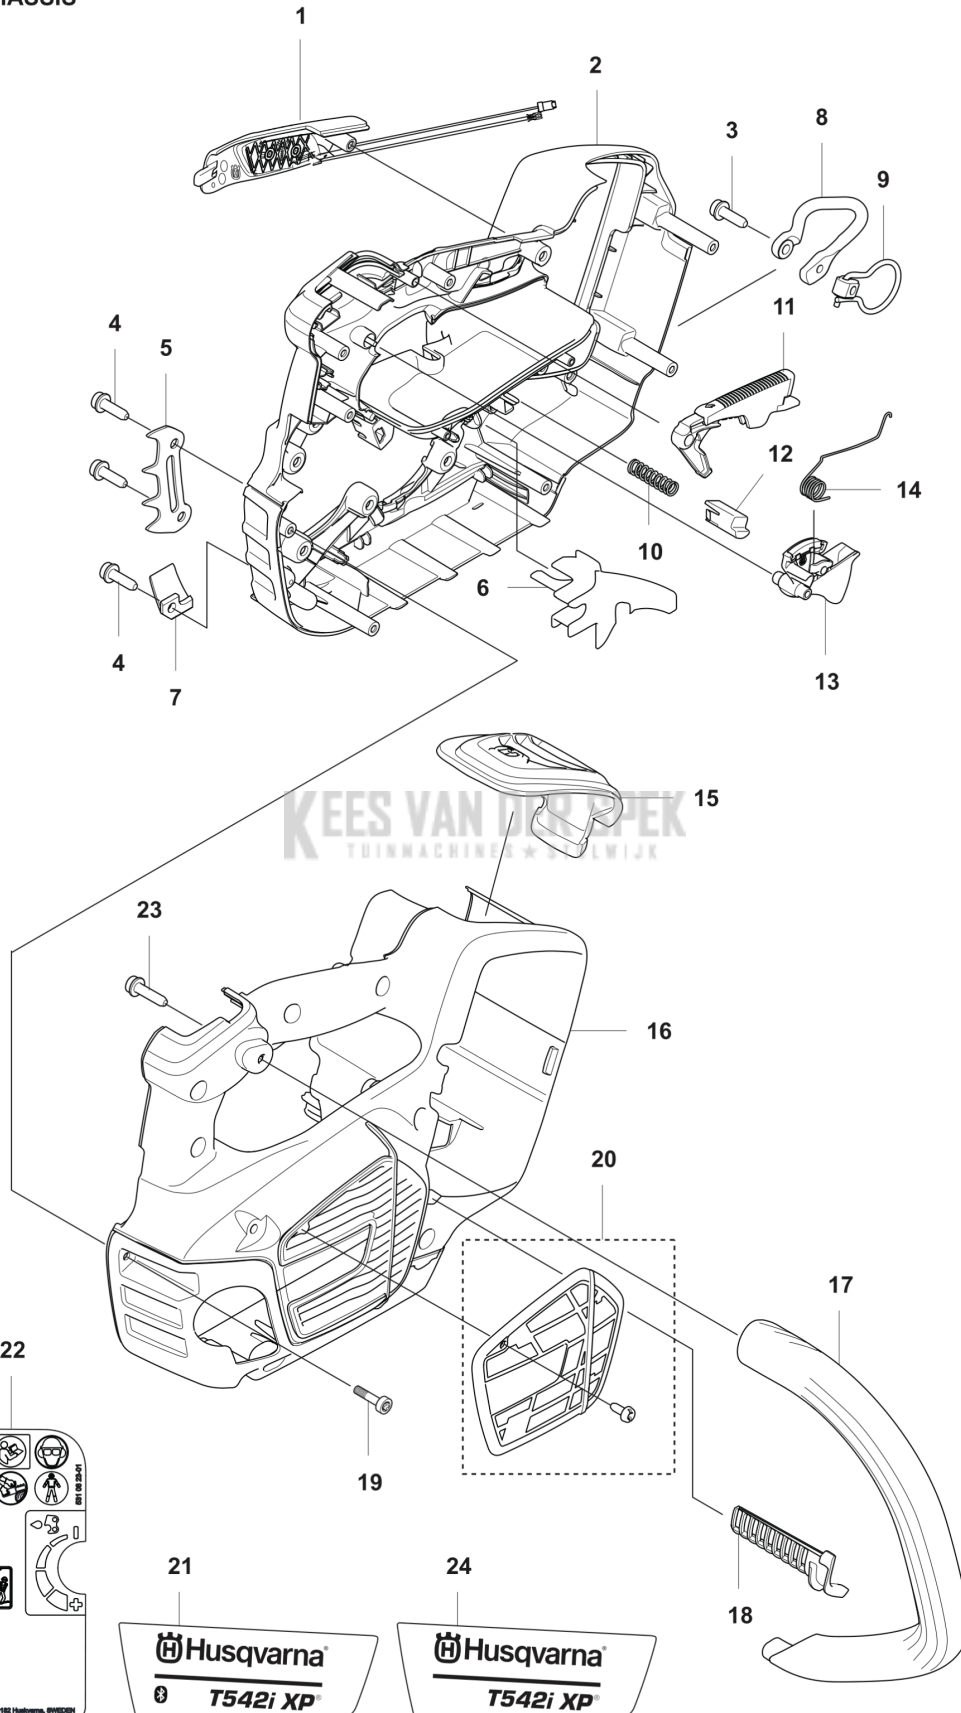

CATALOGUS MET RESERVEONDERDELEN

: HUSQVARNA T542I XP®

Lijst van reserve-onderdelen

LIJST VAN RESERVE-ONDERDELEN

A T542iXP CHASSIS

REF.	OMSCHRIJVING	OPMERKING	KIT
1	593049101	HANDGREEPINZETSTUK	1
2	593048302	CHASSIS	1
3	522847901	SCHROEF ITXSCFM	1
4	573925801	SCREW ITXSCFT	3
5	577286601	SPIKE	1
6	593849501	LUCHTLEIDING	1
7	505288501	KETTINGVANGER	1
8	576381301	LUS	1
9	580860002	LUS	1
10	585480001	VEER	1
11	589273901	GASVERGREDELING	1
12	577996601	DRUKKNOP	1
13	595307001	THROTTLE CONTROL ASSY	1
14	593064201	VEER	1
15	593049001	DEKSEL	1
16	593048403	CHASSIS	1
17	593048501	VOORSTE BEUGEL	1
18	594035701	LUCHTINLAAT	1
19	580292901	SCREW ITXSCT	10
20	597682701	DEKSELSET	1
21	538837101	STICKER	1
22	531082301	PLAATJE	1
23	573925804	SCREW ITXSCFT	2
24	538837102	STICKER	1

E T542iXP
ACCESSORIES

REF.	OMSCHRIJVING	OPMERKING	KIT
1	501691701 COMBINATIESLEUTEL		1
2	597682701 DEKSELSET		1

KEES VAN DER SPEK
TUINMACHINES ★ STOLWIJK

B T542iXP
CLUTCH

KEES VAN DER SPEK
TUINMACHIETESTUUR

REF.	OMSCHRIJVING	OPMERKING	KIT
1	546444101 KOPPELING COMPL.		1
2	546249001 KOPPELINGSVEER		2
3	536999001 KOPPELINGSTROMMEL COMPL.		1
4	501457402 RINGTANDWIEL		1
5	536995301 NAALDLAGER		1
6	536977401 REMTROMMEL		1
7	536878701 POMP RONDESEL		1
8	536885801 KOPPELINGSKAP COMPL.		1
9	505197301 MOER		1
10	536885901 KOPPELINGSKAP		1
11	588850301 PEN		1
12	537397001 WORMSCHROEF		1
13	740480702 O-RING		1
14	503230063 RING		1
15	599724101 WORMWIEL		1
16	536886001 DEKSEL		1
17	526221801 SCREW CITXPANT		2