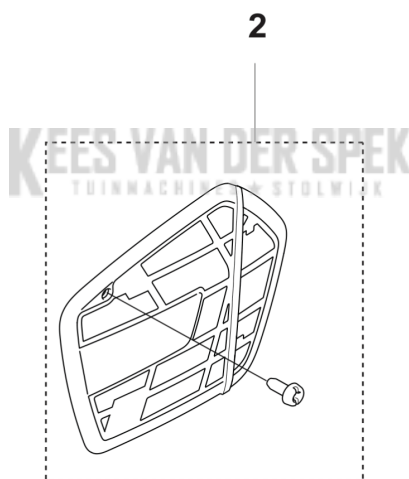

E T542iXP
ACCESSORIES

REF.	OMSCHRIJVING	OPMERKING	KIT
1	501691701 COMBINATIESLEUTEL		1
2	597682701 DEKSELSET		1

KEES VAN DER SPEK
TUINMACHINES ★ STOLWIJK