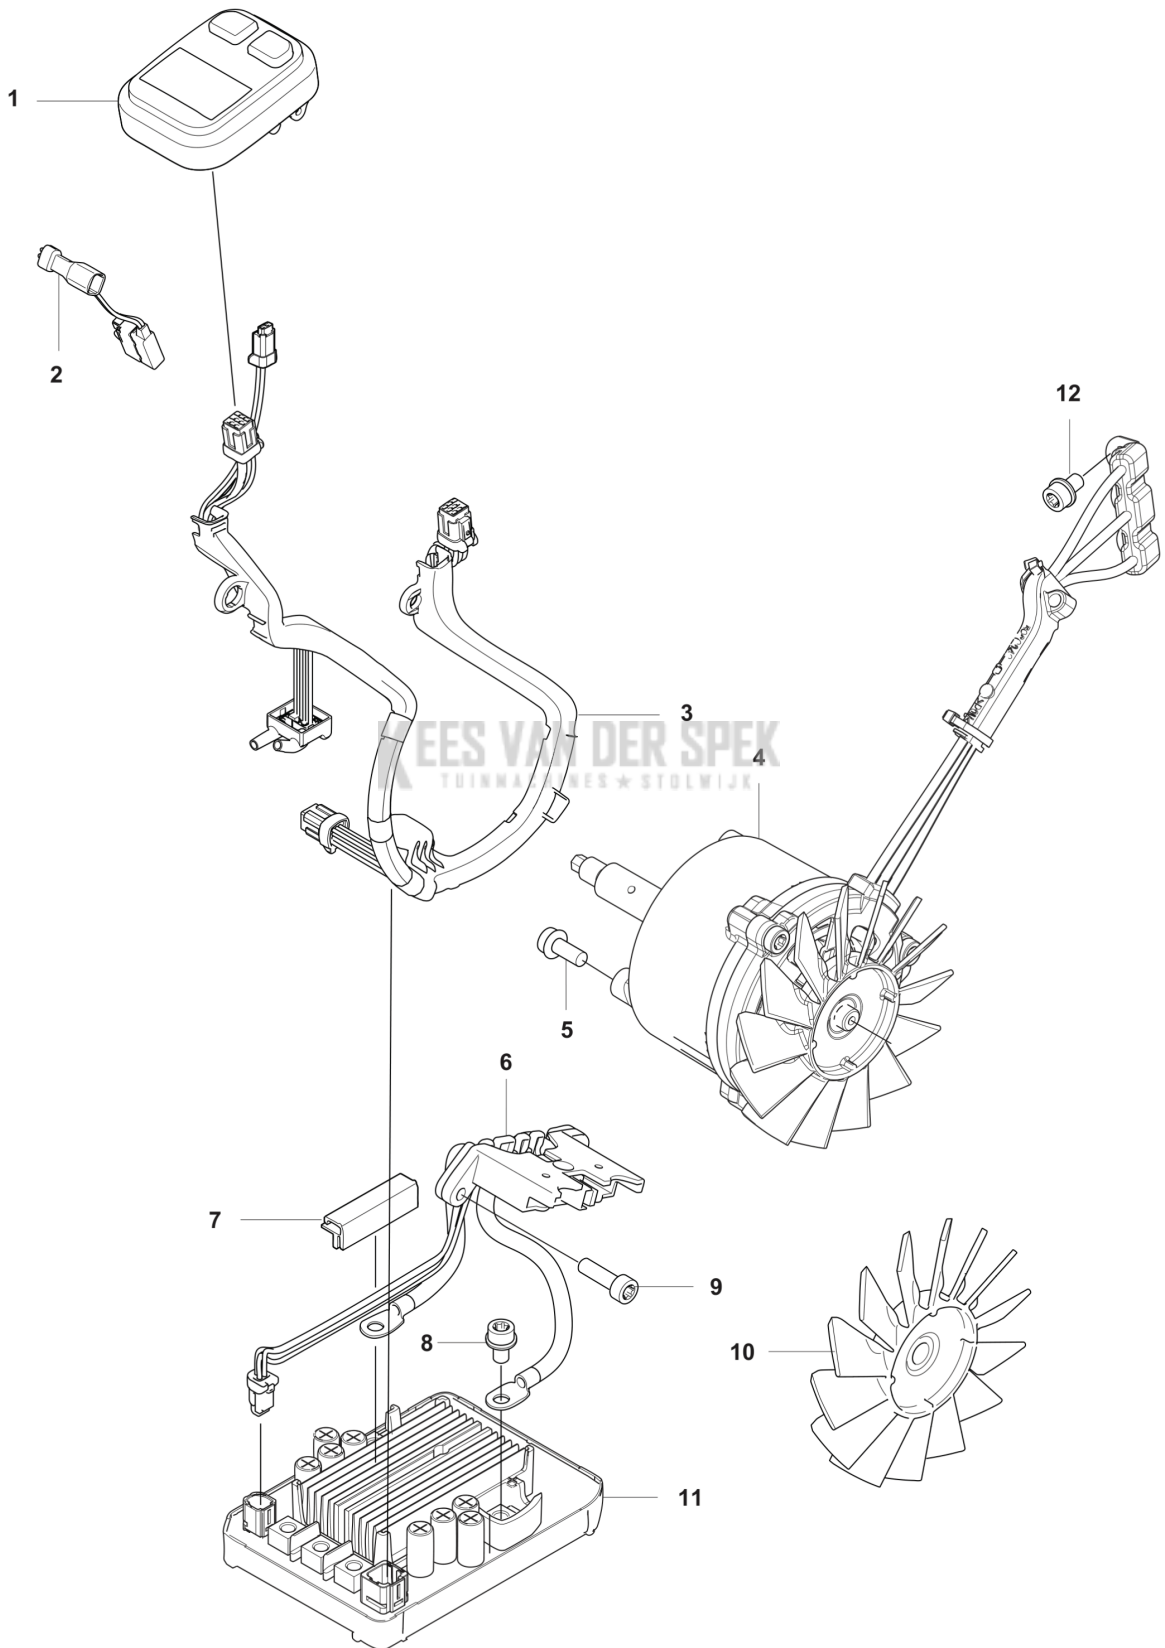

D T542iXP
ELECTRIC

REF.	OMSCHRIJVING	OPMERKING	KIT
1	536486601	CONTROLE PANEEL	1
1	536486701	CONTROLE PANEEL	1
2	593954101	MICRO SCHAKELAAR	1
3	536179601	BEKABELING COMPL.	1
4	536988401	MOTOR COMPL.	1
5	525755105	SCHROEF ITXSCFM	3
6	593083801	BEKABELING COMPL.	1
7	599274801	BEVESTIGING	1
8	525755107	SCHROEF ITXSCFM	2
9	580292901	SCREW ITXSCT	2
10	593782601	VENTILATOR	1
11	546953801	BESTURINGSSEENHEID	1
12	525755107	SCHROEF ITXSCFM	3