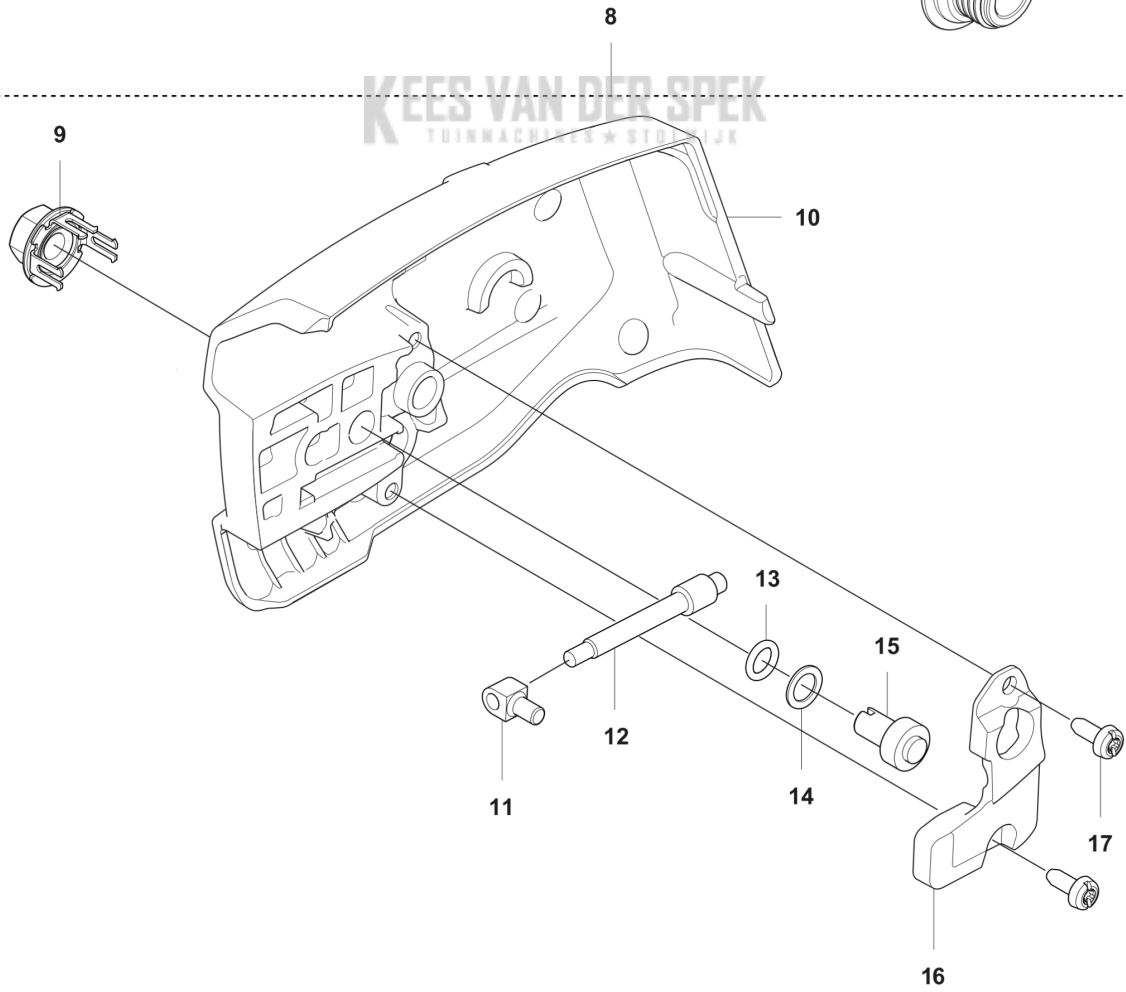

CATALOGUS MET RESERVEONDERDELEN

: HUSQVARNA T542I XP®

Lijst van reserve-onderdelen

LIJST VAN RESERVE-ONDERDELEN

A T542iXP CHASSIS

REF.	OMSCHRIJVING	OPMERKING	KIT
1	593049101	HANDGREEPINZETSTUK	1
2	593048302	CHASSIS	1
3	522847901	SCHROEF ITXSCFM	1
4	573925801	SCREW ITXSCFT	3
5	577286601	SPIKE	1
6	593849501	LUCHTLEIDING	1
7	505288501	KETTINGVANGER	1
8	576381301	LUS	1
9	580860002	LUS	1
10	585480001	VEER	1
11	589273901	GASVERGREDELING	1
12	577996601	DRUKKNOP	1
13	595307001	THROTTLE CONTROL ASSY	1
14	593064201	VEER	1
15	593049001	DEKSEL	1
16	593048403	CHASSIS	1
17	593048501	VOORSTE BEUGEL	1
18	594035701	LUCHTINLAAT	1
19	580292901	SCREW ITXSCT	10
20	597682701	DEKSELSET	1
21	538837101	STICKER	1
22	531082301	PLAATJE	1
23	573925804	SCREW ITXSCFT	2
24	538837102	STICKER	1

E T542iXP
ACCESSORIES

REF.	OMSCHRIJVING	OPMERKING	KIT
1	501691701 COMBINATIESLEUTEL		1
2	597682701 DEKSELSET		1

KEES VAN DER SPEK
TUINMACHINES ★ STOLWIJK

B T542iXP
CLUTCH

KEES VAN DER SPEK
TUINMACHIETESTUUR

REF.	OMSCHRIJVING	OPMERKING	KIT
1	546444101 KOPPELING COMPL.		1
2	546249001 KOPPELINGSVEER		2
3	536999001 KOPPELINGSTROMMEL COMPL.		1
4	501457402 RINGTANDWIEL		1
5	536995301 NAALDLAGER		1
6	536977401 REMTROMMEL		1
7	536878701 POMP RONDESEL		1
8	536885801 KOPPELINGSKAP COMPL.		1
9	505197301 MOER		1
10	536885901 KOPPELINGSKAP		1
11	588850301 PEN		1
12	537397001 WORMSCHROEF		1
13	740480702 O-RING		1
14	503230063 RING		1
15	599724101 WORMWIEL		1
16	536886001 DEKSEL		1
17	526221801 SCREW CITXPANT		2