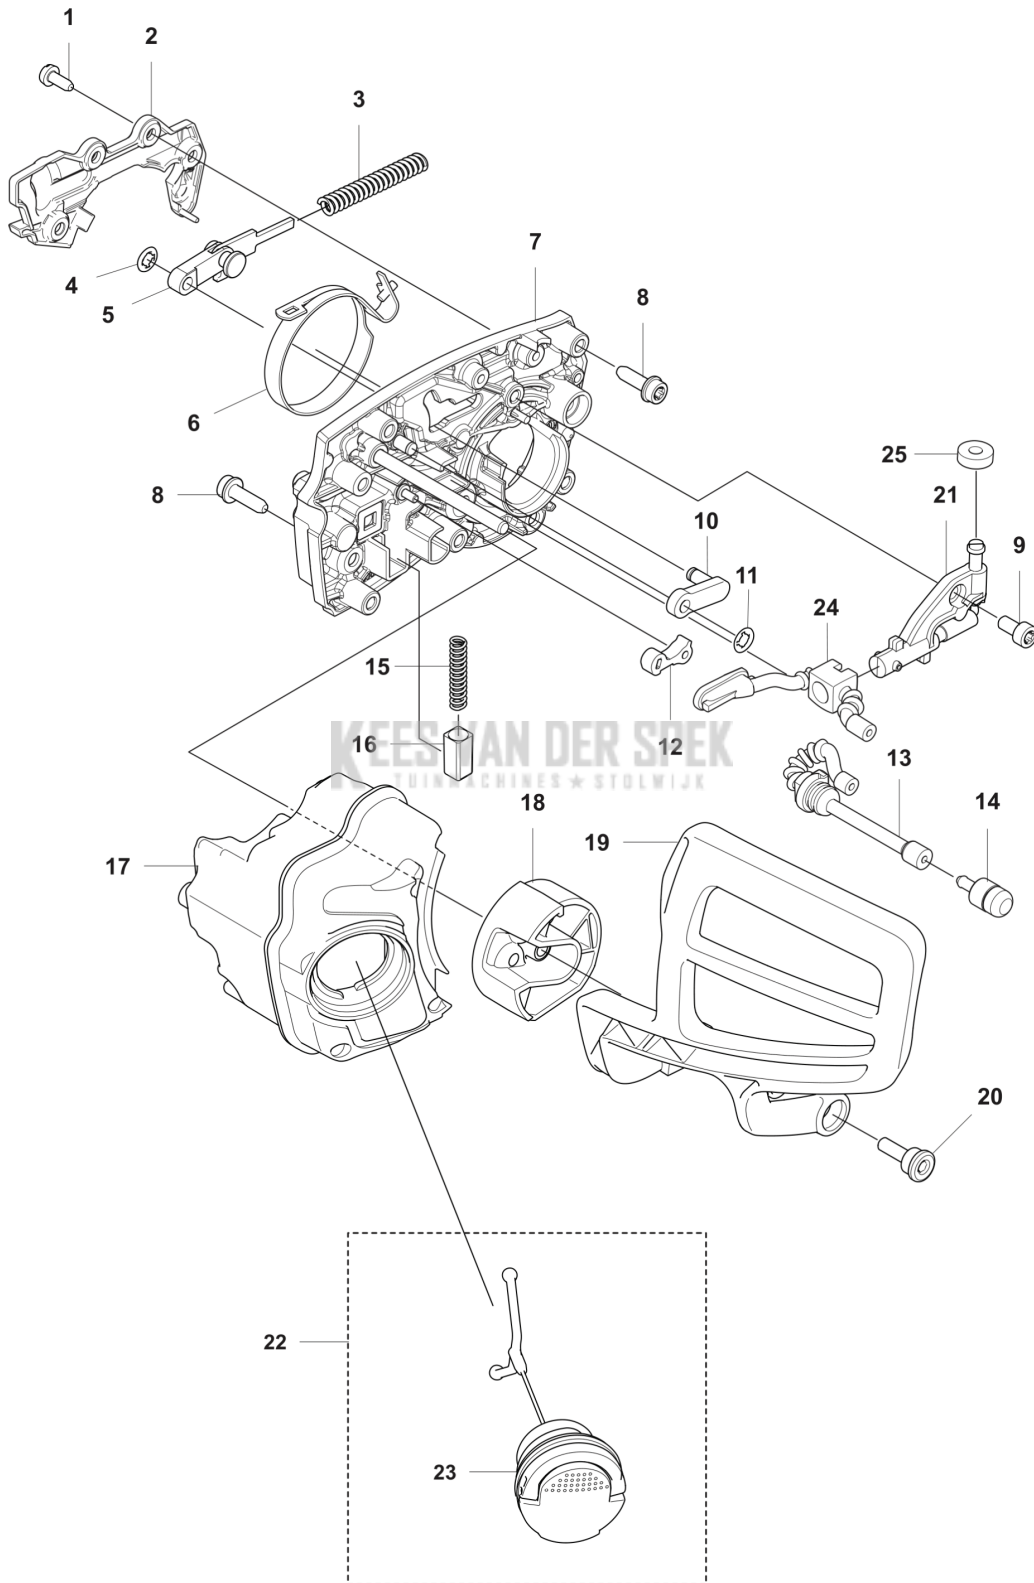

C T542iXP
CHAIN BRAKE

REF.	OMSCHRIJVING	OPMERKING	KIT
1	526221801	SCREW CITXPANT	1
2	536885701	DEKSEL	1
3	595026101	REMVEER	1
4	596302401	RING	1
5	599231901	KNIEGEWRIGHT COMPL.	1
6	536501701	REMBAND COMPL.	1
7	536886301	CHASSIS ASSY	1
8	573925801	SCREW ITXSCFT	7
9	525824904	SCHROEF ITXSCM	1
10	593722302	AANDRIUFSTANG	4
11	596302401	RING	2
12	505201201	VERGRENDELING	1
13	599976801	OLIESLANG	1
14	503967501	OLIELOOD	1
15	503436501	POSITIEVEER	1
16	537210701	VEERGELEIDING	1
17	531344901	OLIETANK	1
18	593191801	HANDBESCHERMING	1
19	593191902	HANDBESCHERMING	1
20	580284201	SCREW	1
21	544180103	OLIEPOMP COMPL.	1
22	522620003	TANKDEKSEL COMPL.	1
23	589241101	PAKKING	1
24	599976901	OLIESLANG	1
25	597274801	PAKKING	1