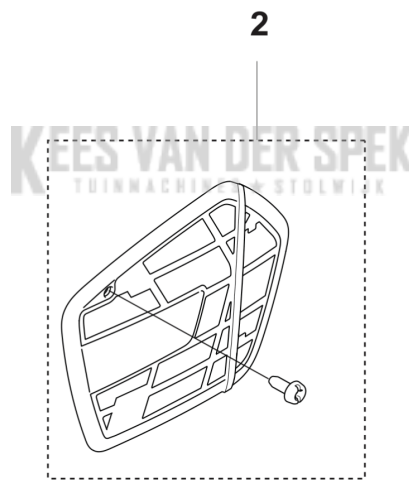

E T542iXP
ACCESSORIES

REF.	OMSCHRIJVING	OPMERKING	KIT
1	501691701 COMBINATIESLEUTEL		1
2	597682701 DEKSELSET		1

KEES VAN DER SPEK
TUINMACHINES ★ STOLWIJK