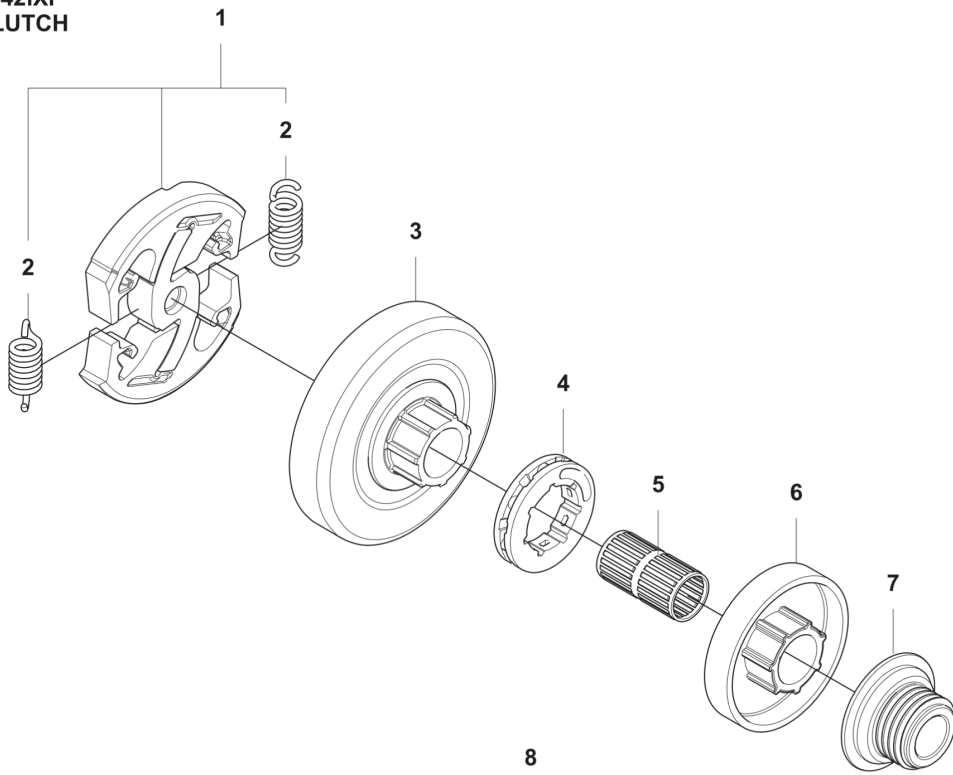

CATALOGUS MET RESERVEONDERDELEN

: HUSQVARNA T542I XP®

Lijst van reserve-onderdelen

LIJST VAN RESERVE-ONDERDELEN

A T542iXP CHASSIS

KEES VAN DER PEK
TUINMACHINES • BIELLIE

| REF. | OMSCHRIJVING | OPMERKING | KIT |
|------|--------------|-----------------------|-----|
| 1 | 593049101 | HANDGREEPINZETSTUK | 1 |
| 2 | 593048302 | CHASSIS | 1 |
| 3 | 522847901 | SCHROEF ITXSCFM | 1 |
| 4 | 573925801 | SCREW ITXSCFT | 3 |
| 5 | 577286601 | SPIKE | 1 |
| 6 | 593849501 | LUCHTLEIDING | 1 |
| 7 | 505288501 | KETTINGVANGER | 1 |
| 8 | 576381301 | LUS | 1 |
| 9 | 580860002 | LUS | 1 |
| 10 | 585480001 | VEER | 1 |
| 11 | 589273901 | GASVERGREDELING | 1 |
| 12 | 577996601 | DRUKKNOP | 1 |
| 13 | 595307001 | THROTTLE CONTROL ASSY | 1 |
| 14 | 593064201 | VEER | 1 |
| 15 | 593049001 | DEKSEL | 1 |
| 16 | 593048403 | CHASSIS | 1 |
| 17 | 593048501 | VOORSTE BEUGEL | 1 |
| 18 | 594035701 | LUCHTINLAAT | 1 |
| 19 | 580292901 | SCREW ITXSCT | 10 |
| 20 | 597682701 | DEKSELSET | 1 |
| 21 | 538837101 | STICKER | 1 |
| 22 | 531082301 | PLAATJE | 1 |
| 23 | 573925804 | SCREW ITXSCFT | 2 |
| 24 | 538837102 | STICKER | 1 |

B T542iXP
CLUTCH

KEES VAN DER SPEK
TUINMACHIETESTOELIJK

| REF. | OMSCHRIJVING | OPMERKING | KIT |
|------|--------------|--------------------------|-----|
| 1 | 546444101 | KOPPELING COMPL. | 1 |
| 2 | 546249001 | KOPPELINGSVEER | 2 |
| 3 | 536999001 | KOPPELINGSTROMMEL COMPL. | 1 |
| 4 | 501457402 | RINGTANDWIEL | 1 |
| 5 | 536995301 | NAALDLAGER | 1 |
| 6 | 536977401 | REMTROMMEL | 1 |
| 7 | 536878701 | POMP RONDESEL | 1 |
| 8 | 536885801 | KOPPELINGSKAP COMPL. | 1 |
| 9 | 505197301 | MOER | 1 |
| 10 | 536885901 | KOPPELINGSKAP | 1 |
| 11 | 588850301 | PEN | 1 |
| 12 | 537397001 | WORMSCHROEF | 1 |
| 13 | 740480702 | O-RING | 1 |
| 14 | 503230063 | RING | 1 |
| 15 | 599724101 | WORMWIEL | 1 |
| 16 | 536886001 | DEKSEL | 1 |
| 17 | 526221801 | SCREW CITXPANT | 2 |