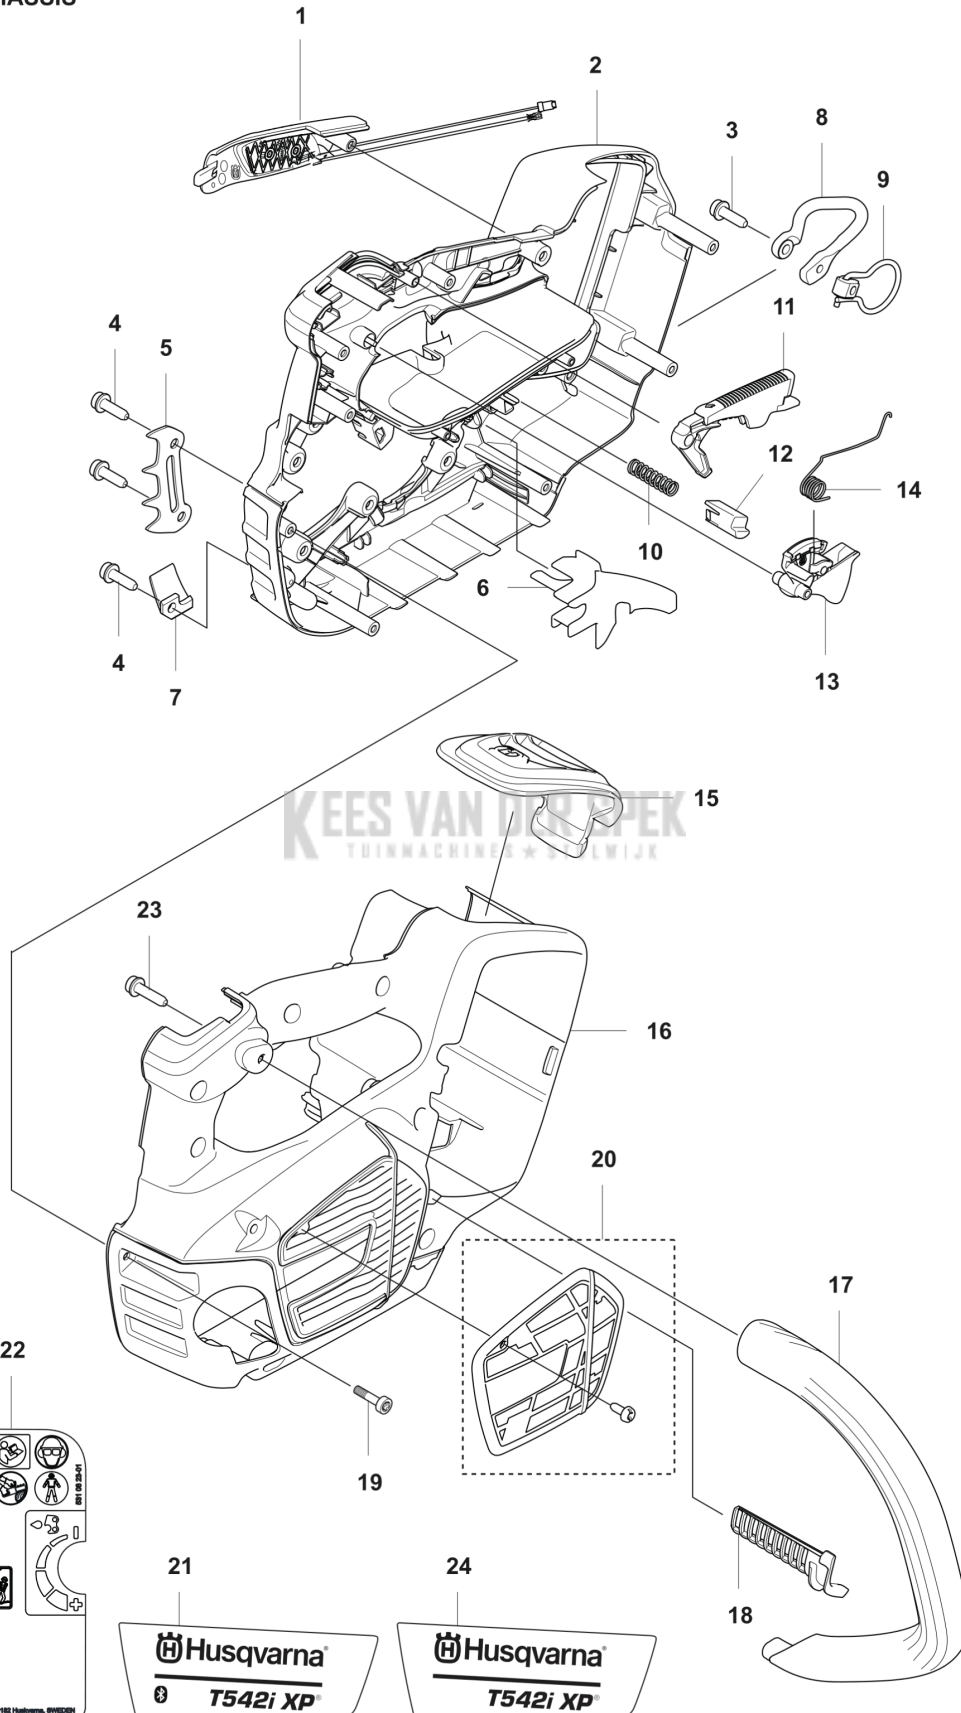

CATALOGUS MET RESERVEONDERDELEN

: HUSQVARNA T542I XP®

Lijst van reserve-onderdelen

LIJST VAN RESERVE-ONDERDELEN

A T542iXP CHASSIS

KEES VAN DER PEK
TUINMACHINES • BIELLIE

| REF. | OMSCHRIJVING | OPMERKING | KIT |
|------|--------------|-----------------------|-----|
| 1 | 593049101 | HANDGREEPINZETSTUK | 1 |
| 2 | 593048302 | CHASSIS | 1 |
| 3 | 522847901 | SCHROEF ITXSCFM | 1 |
| 4 | 573925801 | SCREW ITXSCFT | 3 |
| 5 | 577286601 | SPIKE | 1 |
| 6 | 593849501 | LUCHTLEIDING | 1 |
| 7 | 505288501 | KETTINGVANGER | 1 |
| 8 | 576381301 | LUS | 1 |
| 9 | 580860002 | LUS | 1 |
| 10 | 585480001 | VEER | 1 |
| 11 | 589273901 | GASVERGREDELING | 1 |
| 12 | 577996601 | DRUKKNOP | 1 |
| 13 | 595307001 | THROTTLE CONTROL ASSY | 1 |
| 14 | 593064201 | VEER | 1 |
| 15 | 593049001 | DEKSEL | 1 |
| 16 | 593048403 | CHASSIS | 1 |
| 17 | 593048501 | VOORSTE BEUGEL | 1 |
| 18 | 594035701 | LUCHTINLAAT | 1 |
| 19 | 580292901 | SCREW ITXSCT | 10 |
| 20 | 597682701 | DEKSELSET | 1 |
| 21 | 538837101 | STICKER | 1 |
| 22 | 531082301 | PLAATJE | 1 |
| 23 | 573925804 | SCREW ITXSCFT | 2 |
| 24 | 538837102 | STICKER | 1 |

B T542iXP
CLUTCH

KEES VAN DER SPEK
TUINMACHIETESTOELIJK

| REF. | OMSCHRIJVING | OPMERKING | KIT |
|------|--------------|--------------------------|-----|
| 1 | 546444101 | KOPPELING COMPL. | 1 |
| 2 | 546249001 | KOPPELINGSVEER | 2 |
| 3 | 536999001 | KOPPELINGSTROMMEL COMPL. | 1 |
| 4 | 501457402 | RINGTANDWIEL | 1 |
| 5 | 536995301 | NAALDLAGER | 1 |
| 6 | 536977401 | REMTROMMEL | 1 |
| 7 | 536878701 | POMP RONDESEL | 1 |
| 8 | 536885801 | KOPPELINGSKAP COMPL. | 1 |
| 9 | 505197301 | MOER | 1 |
| 10 | 536885901 | KOPPELINGSKAP | 1 |
| 11 | 588850301 | PEN | 1 |
| 12 | 537397001 | WORMSCHROEF | 1 |
| 13 | 740480702 | O-RING | 1 |
| 14 | 503230063 | RING | 1 |
| 15 | 599724101 | WORMWIEL | 1 |
| 16 | 536886001 | DEKSEL | 1 |
| 17 | 526221801 | SCREW CITXPANT | 2 |