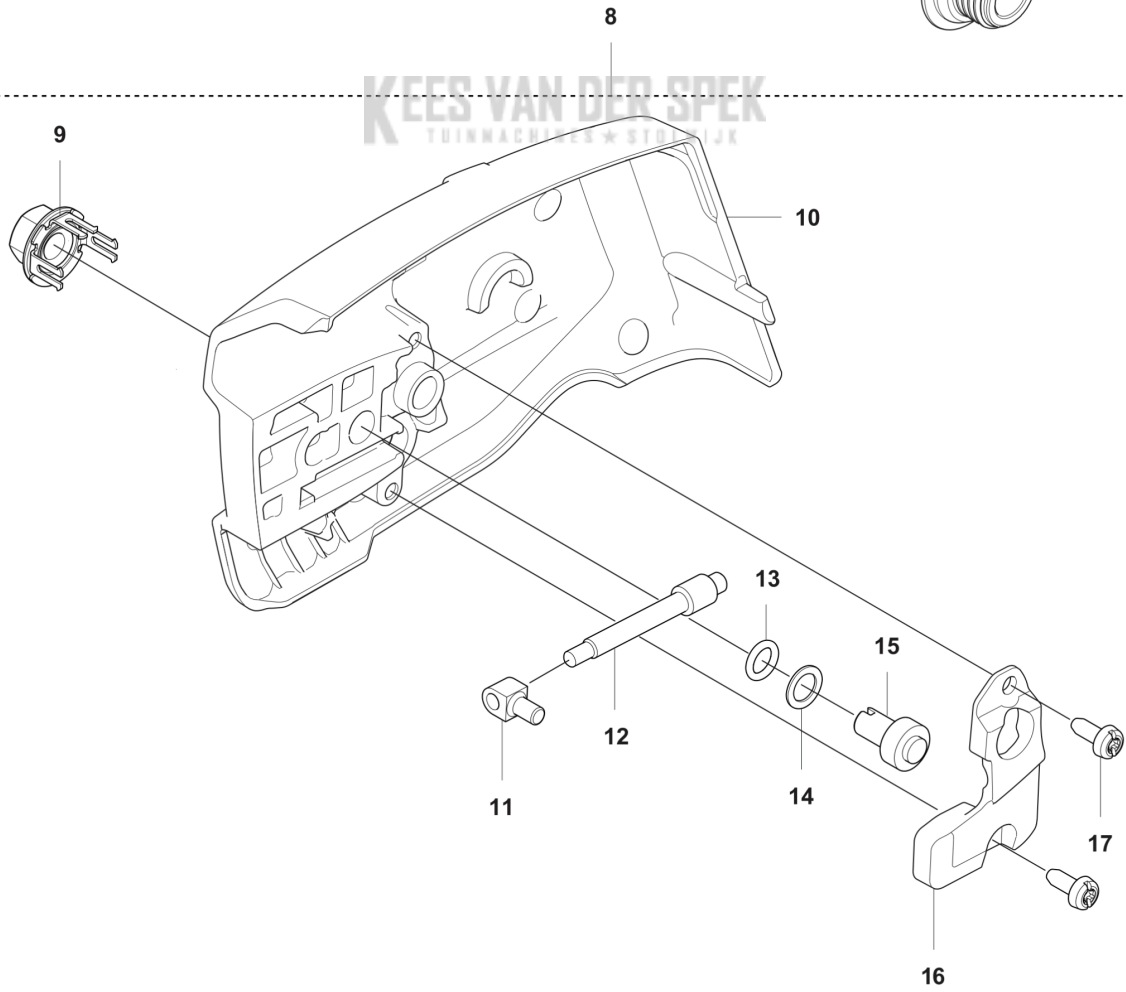

CATALOGUS MET RESERVEONDERDELEN

: HUSQVARNA T542I XP®

Lijst van reserve-onderdelen

LIJST VAN RESERVE-ONDERDELEN

A T542iXP CHASSIS

KEES VAN DER PEK
TUINMACHINES • BIELLIE

| REF. | OMSCHRIJVING | OPMERKING | KIT |
|------|--------------|-----------------------|-----|
| 1 | 593049101 | HANDGREEPINZETSTUK | 1 |
| 2 | 593048302 | CHASSIS | 1 |
| 3 | 522847901 | SCHROEF ITXSCFM | 1 |
| 4 | 573925801 | SCREW ITXSCFT | 3 |
| 5 | 577286601 | SPIKE | 1 |
| 6 | 593849501 | LUCHTLEIDING | 1 |
| 7 | 505288501 | KETTINGVANGER | 1 |
| 8 | 576381301 | LUS | 1 |
| 9 | 580860002 | LUS | 1 |
| 10 | 585480001 | VEER | 1 |
| 11 | 589273901 | GASVERGREDELING | 1 |
| 12 | 577996601 | DRUKKNOP | 1 |
| 13 | 595307001 | THROTTLE CONTROL ASSY | 1 |
| 14 | 593064201 | VEER | 1 |
| 15 | 593049001 | DEKSEL | 1 |
| 16 | 593048403 | CHASSIS | 1 |
| 17 | 593048501 | VOORSTE BEUGEL | 1 |
| 18 | 594035701 | LUCHTINLAAT | 1 |
| 19 | 580292901 | SCREW ITXSCT | 10 |
| 20 | 597682701 | DEKSELSET | 1 |
| 21 | 538837101 | STICKER | 1 |
| 22 | 531082301 | PLAATJE | 1 |
| 23 | 573925804 | SCREW ITXSCFT | 2 |
| 24 | 538837102 | STICKER | 1 |

B T542iXP
CLUTCH

KEES VAN DER SPEK
TUINMACHIETESTOELIJK

| REF. | OMSCHRIJVING | OPMERKING | KIT |
|------|--------------|--------------------------|-----|
| 1 | 546444101 | KOPPELING COMPL. | 1 |
| 2 | 546249001 | KOPPELINGSVEER | 2 |
| 3 | 536999001 | KOPPELINGSTROMMEL COMPL. | 1 |
| 4 | 501457402 | RINGTANDWIEL | 1 |
| 5 | 536995301 | NAALDLAGER | 1 |
| 6 | 536977401 | REMTROMMEL | 1 |
| 7 | 536878701 | POMP RONDESEL | 1 |
| 8 | 536885801 | KOPPELINGSKAP COMPL. | 1 |
| 9 | 505197301 | MOER | 1 |
| 10 | 536885901 | KOPPELINGSKAP | 1 |
| 11 | 588850301 | PEN | 1 |
| 12 | 537397001 | WORMSCHROEF | 1 |
| 13 | 740480702 | O-RING | 1 |
| 14 | 503230063 | RING | 1 |
| 15 | 599724101 | WORMWIEL | 1 |
| 16 | 536886001 | DEKSEL | 1 |
| 17 | 526221801 | SCREW CITXPANT | 2 |