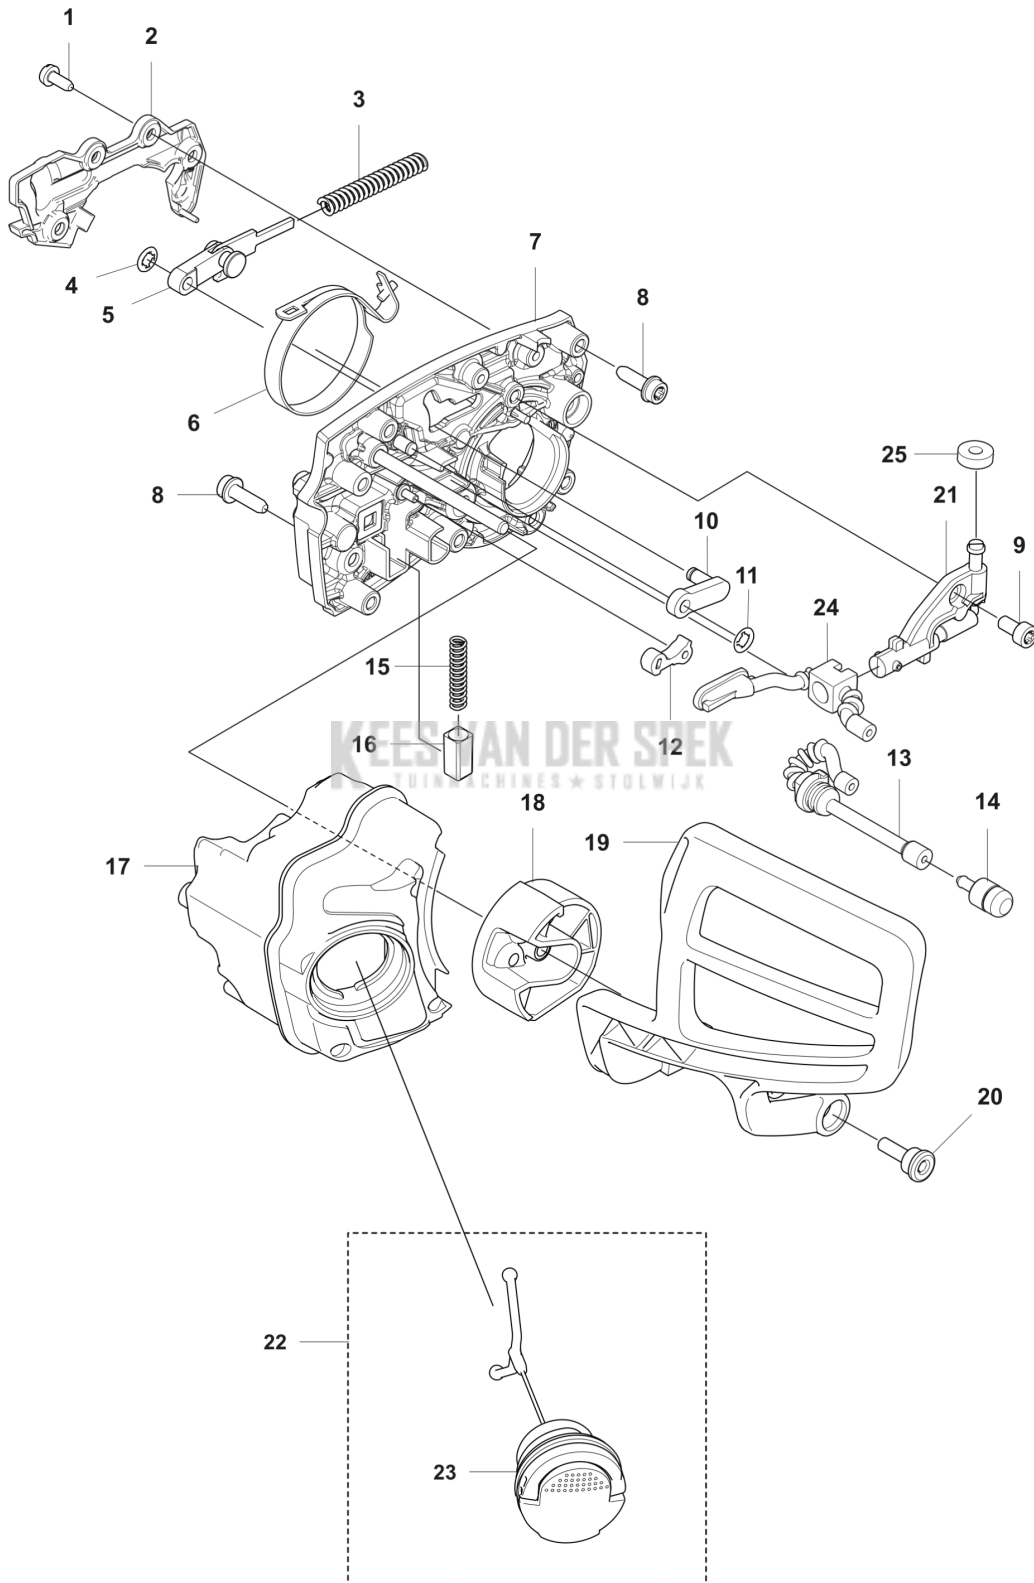

C T542iXP
CHAIN BRAKE

REF.	OMSCHRIJVING	OPMERKING	KIT
1	526221801	SCREW CITXPANT	1
2	536885701	DEKSEL	1
3	595026101	REMVEER	1
4	596302401	RING	1
5	599231901	KNIEGEWRICHT COMPL.	1
6	536501701	REMBAND COMPL.	1
7	536886301	CHASSIS ASSY	1
8	573925801	SCREW ITXSCFT	7
9	525824904	SCHROEF ITXSCM	1
10	593722302	AANDRIUFSTANG	4
11	596302401	RING	2
12	505201201	VERGRENDELING	1
13	599976801	OLIESLANG	1
14	503967501	OLIELOOD	1
15	503436501	POSITIEVEER	1
16	537210701	VEERGELEIDING	1
17	531344901	OLIETANK	1
18	593191801	HANDBESCHERMING	1
19	593191902	HANDBESCHERMING	1
20	580284201	SCREW	1
21	544180103	OLIEPOMP COMPL.	1
22	522620003	TANKDEKSEL COMPL.	1
23	589241101	PAKKING	1
24	599976901	OLIESLANG	1
25	597274801	PAKKING	1