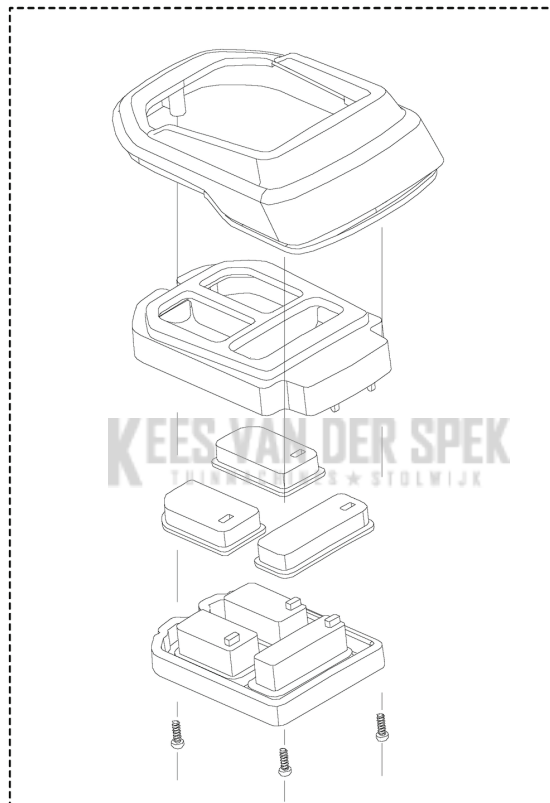

**CATALOGUS MET RESERVEONDERDELEN**  
**: HUSQVARNA 230IB MET ACCU EN LADER**

Lijst van reserve-onderdelen

---

# LIJST VAN RESERVE-ONDERDELEN

**C** 230iB  
LIGHT BOARD ASSY

01

---

REF.	OMSCHRIJVING	OPMERKING	KIT
1	599348954 CONTROLE PANEEL		1

**KEES VAN DER SPEK**  
TUINMACHINES ★ STOLWIJK

**A** 230iB  
HANDLE ASSY

---