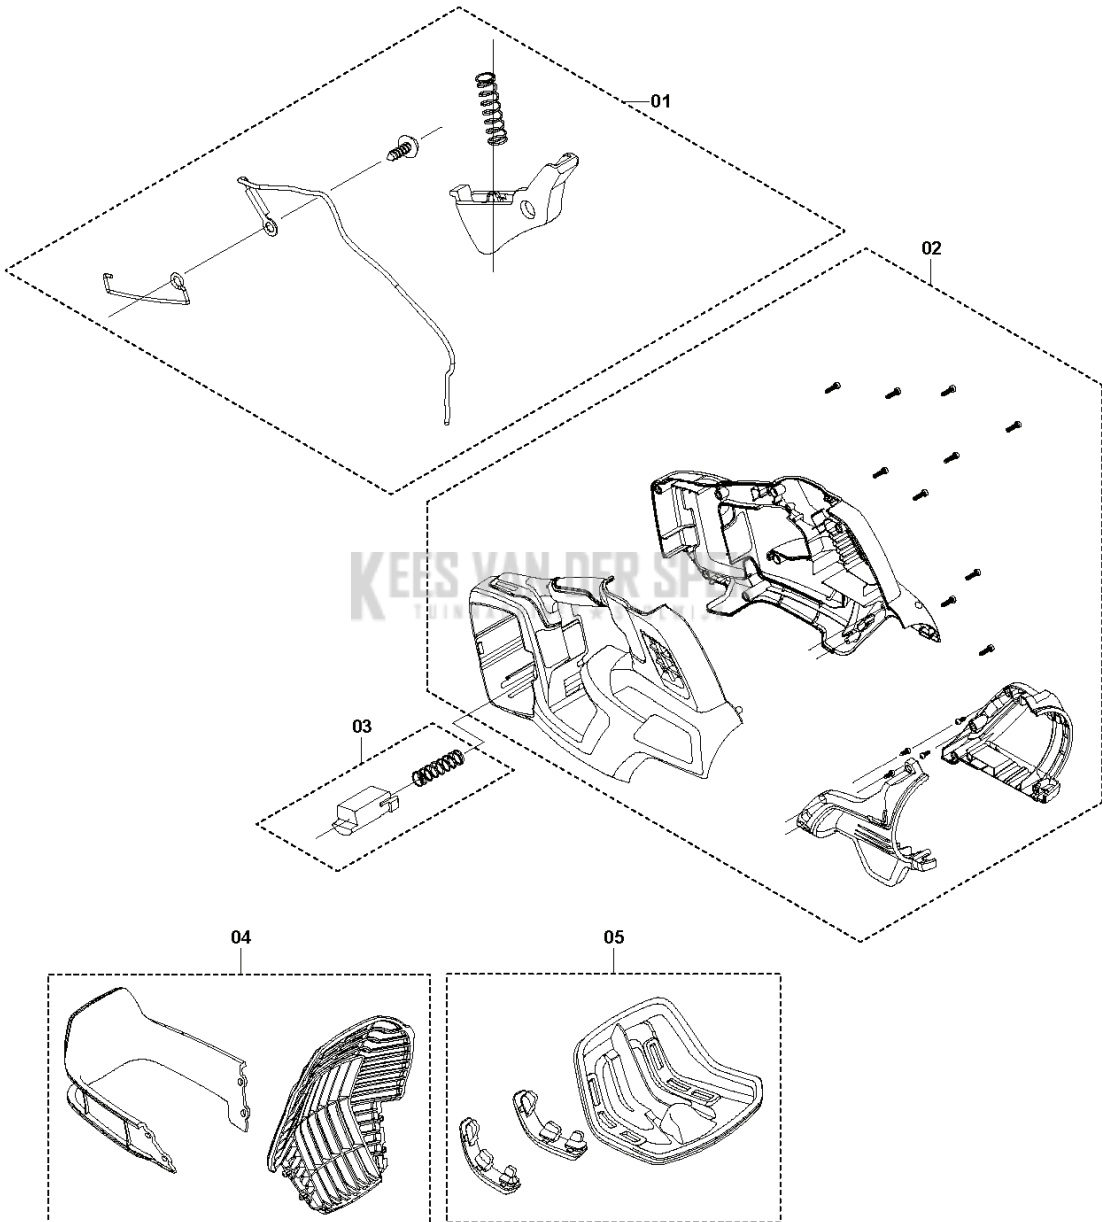

# LIJST VAN RESERVE-ONDERDELEN

**C** 230iB  
LIGHT BOARD ASSY

01

---

REF.	OMSCHRIJVING	OPMERKING	KIT
1	599348954 CONTROLE PANEEL		1

**KEES VAN DER SPEK**  
TUINMACHINES ★ STOLWIJK

**A** 230iB  
HANDLE ASSY

---