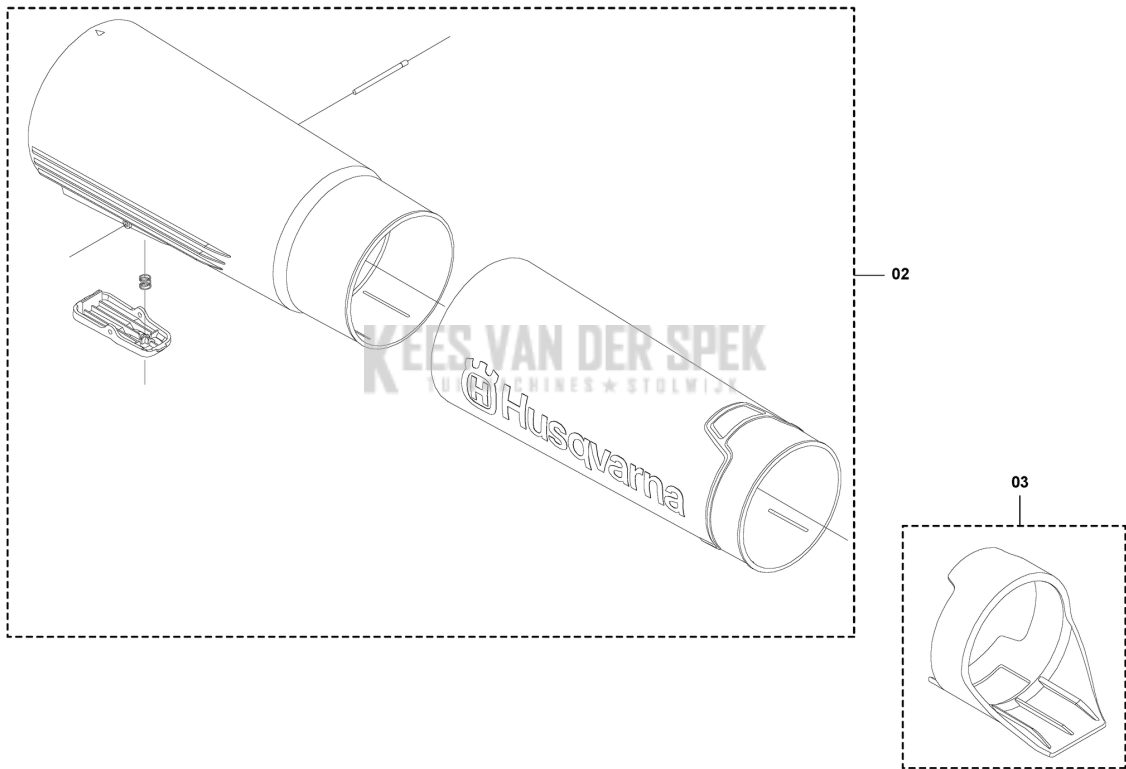

D 230iB
BASE ASSY

REF.	OMSCHRIJVING	OPMERKING	KIT
2	599348961 PIJP		1
3	599348962 SCHRAPPER		1

KEES VAN DER SPEK
TUINMACHINES ★ STOLWIJK