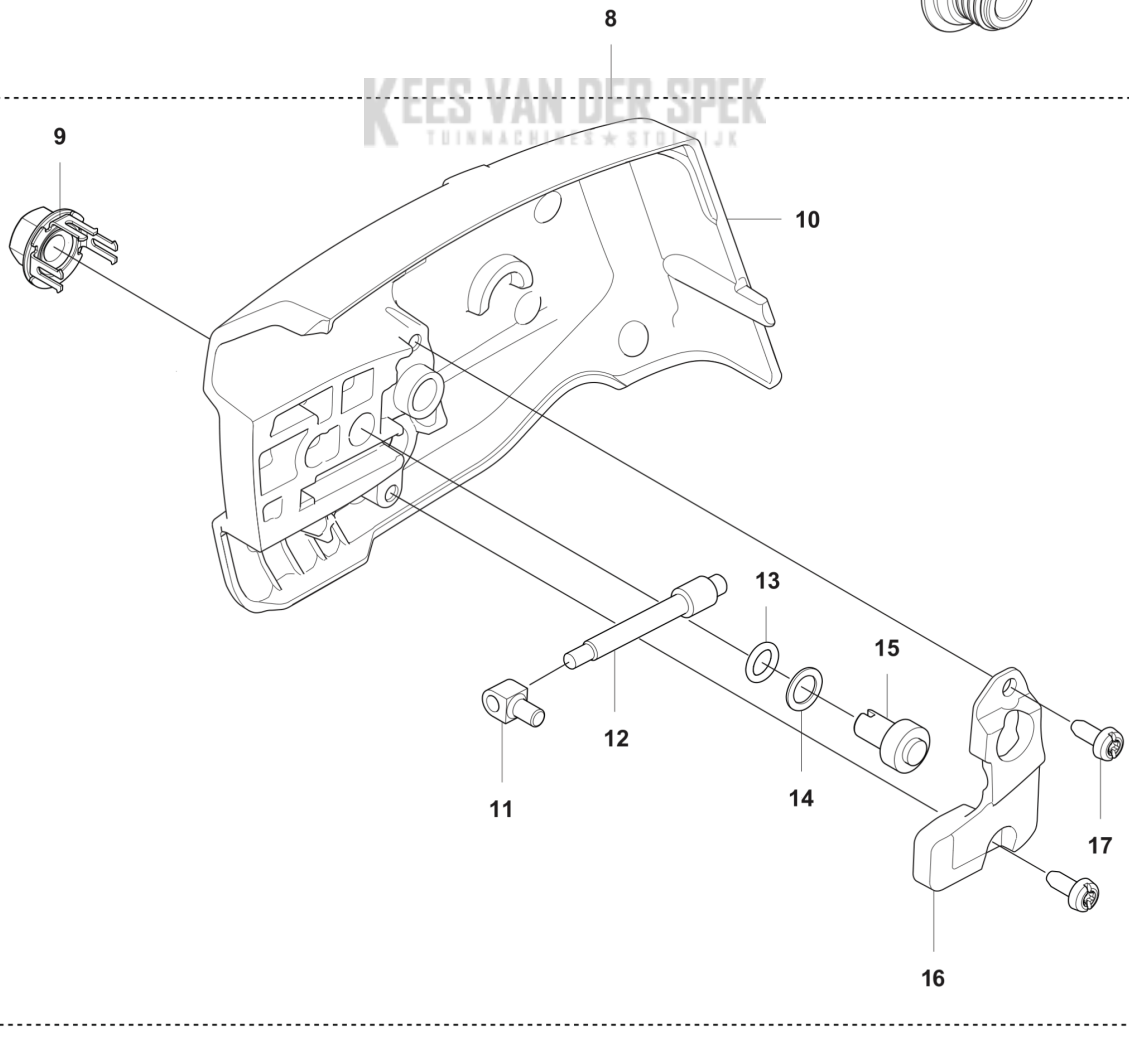

CATALOGUS MET RESERVEONDERDELEN

: HUSQVARNA 542I XP®

Lijst van reserve-onderdelen

LIJST VAN RESERVE-ONDERDELEN

A 542iXP
CHASSIS

| REF. | OMSCHRIJVING | OPMERKING | KIT |
|------|--------------|----------------------|-----|
| 1 | 595871301 | HANDGREEPINZETSTUK | 1 |
| 2 | 594929202 | CHASSIS | 1 |
| 3 | 573925801 | SCREW ITXSCFT | 3 |
| 4 | 577286601 | SPIKE | 1 |
| 5 | 505288501 | KETTINGVANGER | 1 |
| 6 | 589273901 | GASVERGREDELING | 1 |
| 7 | 593064201 | VEER | 1 |
| 8 | 595834001 | THROTTLE TRIGGER | 1 |
| 9 | 577996601 | DRUKKNOP | 1 |
| 10 | 585480001 | VEER | 1 |
| 11 | 595307201 | DEKSEL | 1 |
| 12 | 531081901 | PLAATJE | 1 |
| 13 | 531082001 | PLAATJE | 1 |
| 14 | 594929301 | CHASSIS | 1 |
| 15 | 593988303 | VOORSTEBEUGEL COMPL. | 1 |
| 16 | 525798101 | SCREW ITXSCFT | 4 |
| 17 | 597682801 | DEKSELSET | 1 |
| 18 | 580292901 | SCREW ITXSCT | 10 |
| 19 | 594035702 | LUCHTINLAAT | 1 |
| 20 | 538837201 | STICKER | 1 |
| 21 | 538837202 | STICKER | 1 |

B 542iXP
CLUTCH

KEES VAN DER SPEK
TUINMACHIETESTOELIJK

| REF. | OMSCHRIJVING | OPMERKING | KIT |
|------|------------------------------------|-----------|-----|
| 1 | 546444101 KOPPELING COMPL. | | 1 |
| 2 | 546249001 KOPPELINGSVEER | | 2 |
| 3 | 536999001 KOPPELINGSTROMMEL COMPL. | | 1 |
| 4 | 501457402 RINGTANDWIEL | | 1 |
| 5 | 536995301 NAALDLAGER | | 1 |
| 6 | 536977401 REMTROMMEL | | 1 |
| 7 | 536878701 POMP RONDESEL | | 1 |
| 8 | 536885801 KOPPELINGSKAP COMPL. | | 1 |
| 9 | 505197301 MOER | | 1 |
| 10 | 536885901 KOPPELINGSKAP | | 1 |
| 11 | 588850301 PEN | | 1 |
| 12 | 537397001 WORMSCHROEF | | 1 |
| 13 | 740480702 O-RING | | 1 |
| 14 | 503230063 RING | | 1 |
| 15 | 599724101 WORMWIEL | | 1 |
| 16 | 536886001 DEKSEL | | 1 |
| 17 | 526221801 SCREW CITXPANT | | 2 |