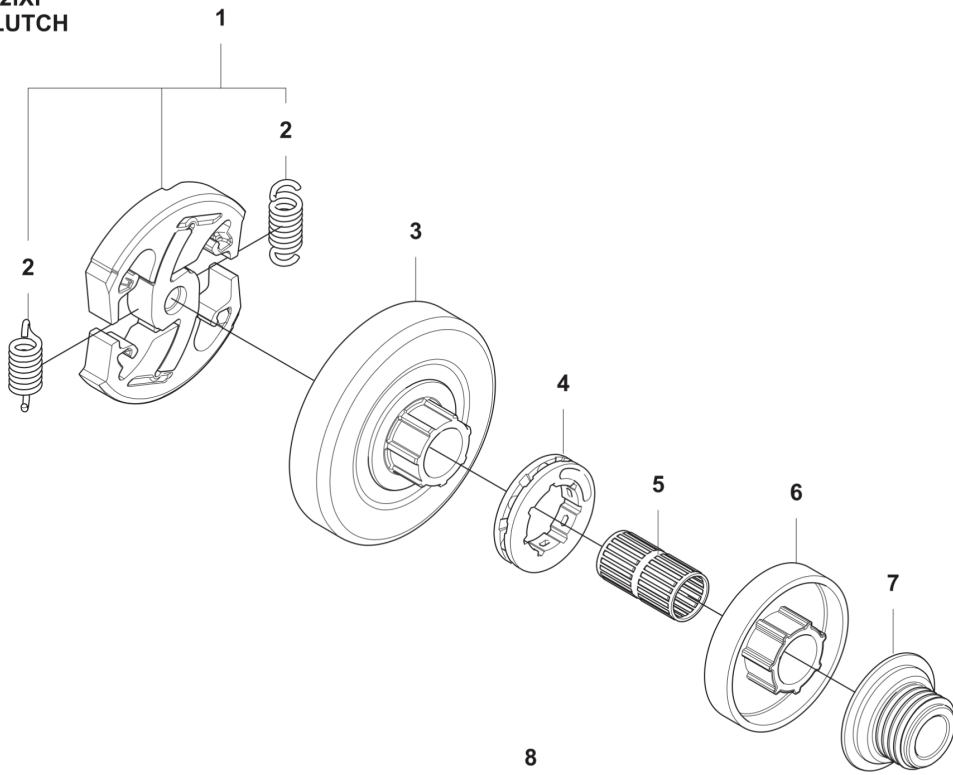

CATALOGUS MET RESERVEONDERDELEN

: HUSQVARNA 542I XP®

Lijst van reserve-onderdelen

LIJST VAN RESERVE-ONDERDELEN

A 542iXP
CHASSIS

| REF. | OMSCHRIJVING | OPMERKING | KIT |
|------|--------------|----------------------|-----|
| 1 | 595871301 | HANDGREEPINZETSTUK | 1 |
| 2 | 594929202 | CHASSIS | 1 |
| 3 | 573925801 | SCREW ITXSCFT | 3 |
| 4 | 577286601 | SPIKE | 1 |
| 5 | 505288501 | KETTINGVANGER | 1 |
| 6 | 589273901 | GASVERGREDELING | 1 |
| 7 | 593064201 | VEER | 1 |
| 8 | 595834001 | THROTTLE TRIGGER | 1 |
| 9 | 577996601 | DRUKKNOP | 1 |
| 10 | 585480001 | VEER | 1 |
| 11 | 595307201 | DEKSEL | 1 |
| 12 | 531081901 | PLAATJE | 1 |
| 13 | 531082001 | PLAATJE | 1 |
| 14 | 594929301 | CHASSIS | 1 |
| 15 | 593988303 | VOORSTEBEUGEL COMPL. | 1 |
| 16 | 525798101 | SCREW ITXSCFT | 4 |
| 17 | 597682801 | DEKSELSET | 1 |
| 18 | 580292901 | SCREW ITXSCT | 10 |
| 19 | 594035702 | LUCHTINLAAT | 1 |
| 20 | 538837201 | STICKER | 1 |
| 21 | 538837202 | STICKER | 1 |

B 542iXP
CLUTCH

KEES VAN DER SPEK
TUINMACHIETESTOELIJK

| REF. | OMSCHRIJVING | OPMERKING | KIT |
|------|------------------------------------|-----------|-----|
| 1 | 546444101 KOPPELING COMPL. | | 1 |
| 2 | 546249001 KOPPELINGSVEER | | 2 |
| 3 | 536999001 KOPPELINGSTROMMEL COMPL. | | 1 |
| 4 | 501457402 RINGTANDWIEL | | 1 |
| 5 | 536995301 NAALDLAGER | | 1 |
| 6 | 536977401 REMTROMMEL | | 1 |
| 7 | 536878701 POMP RONDESEL | | 1 |
| 8 | 536885801 KOPPELINGSKAP COMPL. | | 1 |
| 9 | 505197301 MOER | | 1 |
| 10 | 536885901 KOPPELINGSKAP | | 1 |
| 11 | 588850301 PEN | | 1 |
| 12 | 537397001 WORMSCHROEF | | 1 |
| 13 | 740480702 O-RING | | 1 |
| 14 | 503230063 RING | | 1 |
| 15 | 599724101 WORMWIEL | | 1 |
| 16 | 536886001 DEKSEL | | 1 |
| 17 | 526221801 SCREW CITXPANT | | 2 |