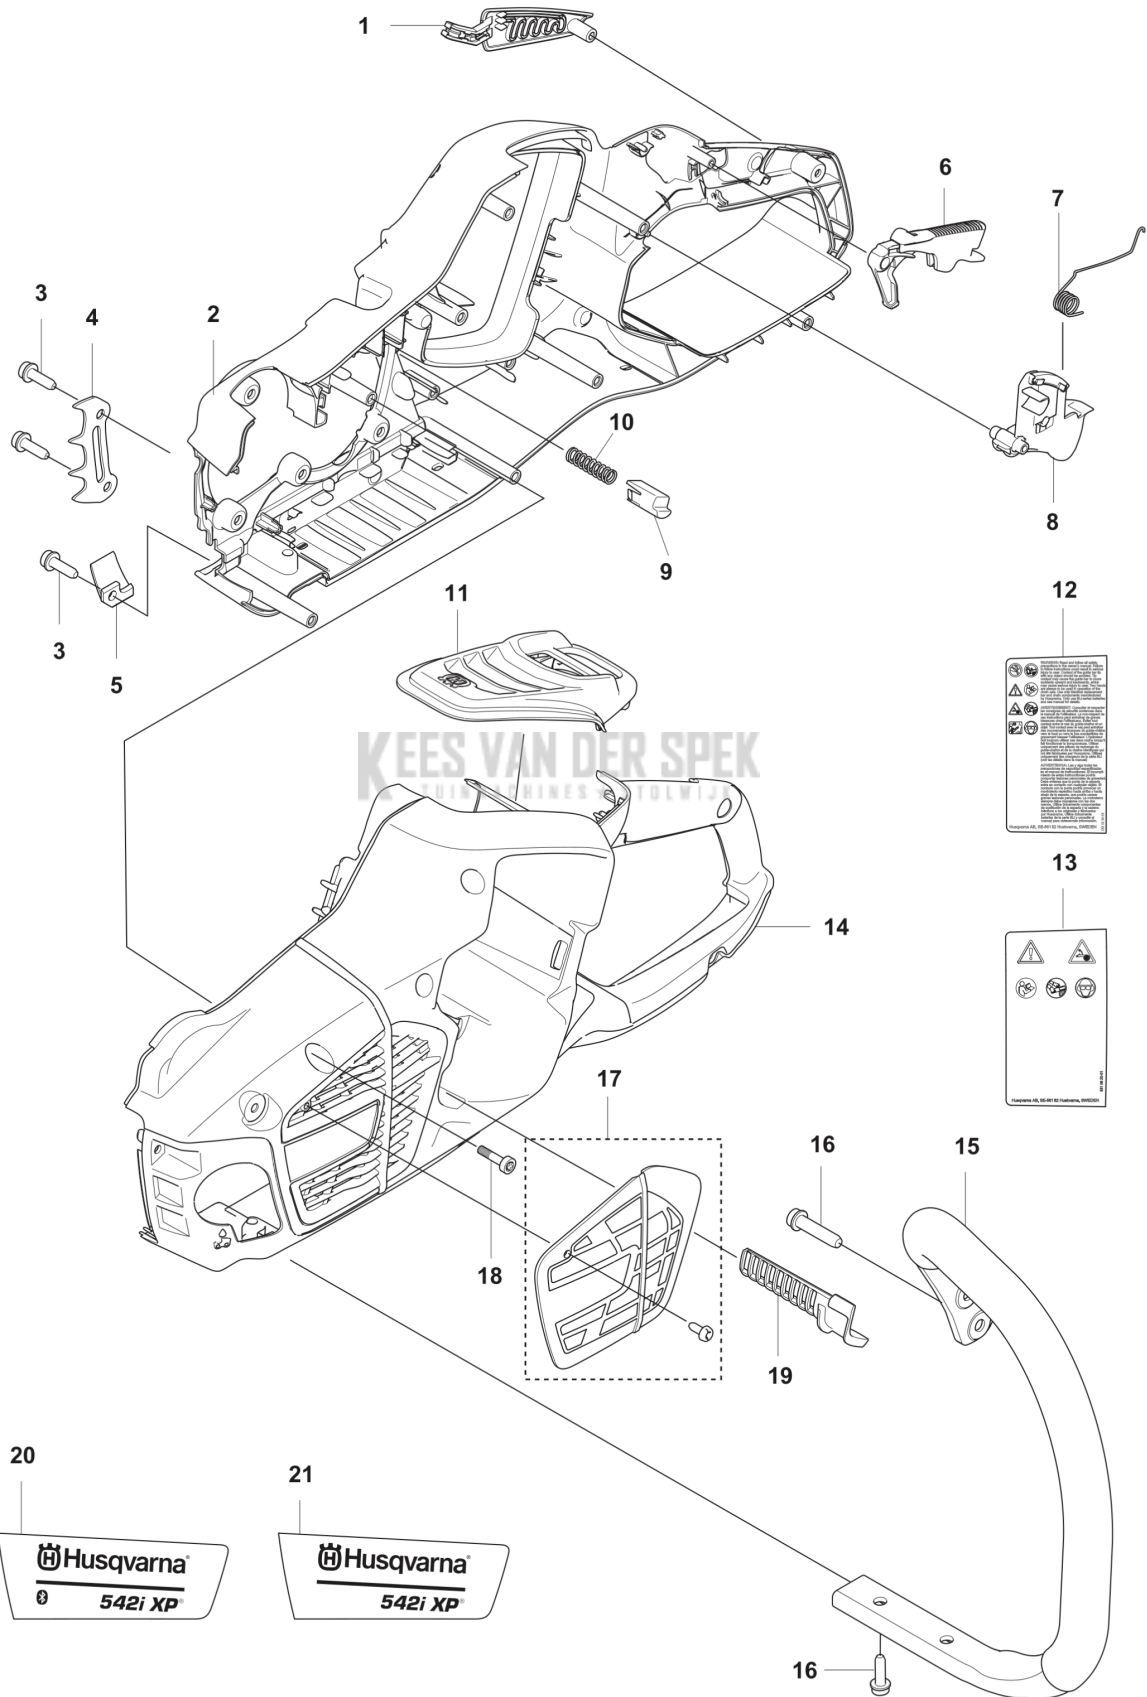

CATALOGUS MET RESERVEONDERDELEN

: HUSQVARNA 542I XP®

Lijst van reserve-onderdelen

LIJST VAN RESERVE-ONDERDELEN

A 542iXP
CHASSIS

| REF. | OMSCHRIJVING | OPMERKING | KIT |
|------|--------------|----------------------|-----|
| 1 | 595871301 | HANDGREEPINZETSTUK | 1 |
| 2 | 594929202 | CHASSIS | 1 |
| 3 | 573925801 | SCREW ITXSCFT | 3 |
| 4 | 577286601 | SPIKE | 1 |
| 5 | 505288501 | KETTINGVANGER | 1 |
| 6 | 589273901 | GASVERGREDELING | 1 |
| 7 | 593064201 | VEER | 1 |
| 8 | 595834001 | THROTTLE TRIGGER | 1 |
| 9 | 577996601 | DRUKKNOP | 1 |
| 10 | 585480001 | VEER | 1 |
| 11 | 595307201 | DEKSEL | 1 |
| 12 | 531081901 | PLAATJE | 1 |
| 13 | 531082001 | PLAATJE | 1 |
| 14 | 594929301 | CHASSIS | 1 |
| 15 | 593988303 | VOORSTEBEUGEL COMPL. | 1 |
| 16 | 525798101 | SCREW ITXSCFT | 4 |
| 17 | 597682801 | DEKSELSET | 1 |
| 18 | 580292901 | SCREW ITXSCT | 10 |
| 19 | 594035702 | LUCHTINLAAT | 1 |
| 20 | 538837201 | STICKER | 1 |
| 21 | 538837202 | STICKER | 1 |

B 542iXP
CLUTCH

KEES VAN DER SPEK
TUINMACHIETESTOELIJK

| REF. | OMSCHRIJVING | OPMERKING | KIT |
|------|------------------------------------|-----------|-----|
| 1 | 546444101 KOPPELING COMPL. | | 1 |
| 2 | 546249001 KOPPELINGSVEER | | 2 |
| 3 | 536999001 KOPPELINGSTROMMEL COMPL. | | 1 |
| 4 | 501457402 RINGTANDWIEL | | 1 |
| 5 | 536995301 NAALDLAGER | | 1 |
| 6 | 536977401 REMTROMMEL | | 1 |
| 7 | 536878701 POMP RONDESEL | | 1 |
| 8 | 536885801 KOPPELINGSKAP COMPL. | | 1 |
| 9 | 505197301 MOER | | 1 |
| 10 | 536885901 KOPPELINGSKAP | | 1 |
| 11 | 588850301 PEN | | 1 |
| 12 | 537397001 WORMSCHROEF | | 1 |
| 13 | 740480702 O-RING | | 1 |
| 14 | 503230063 RING | | 1 |
| 15 | 599724101 WORMWIEL | | 1 |
| 16 | 536886001 DEKSEL | | 1 |
| 17 | 526221801 SCREW CITXPANT | | 2 |