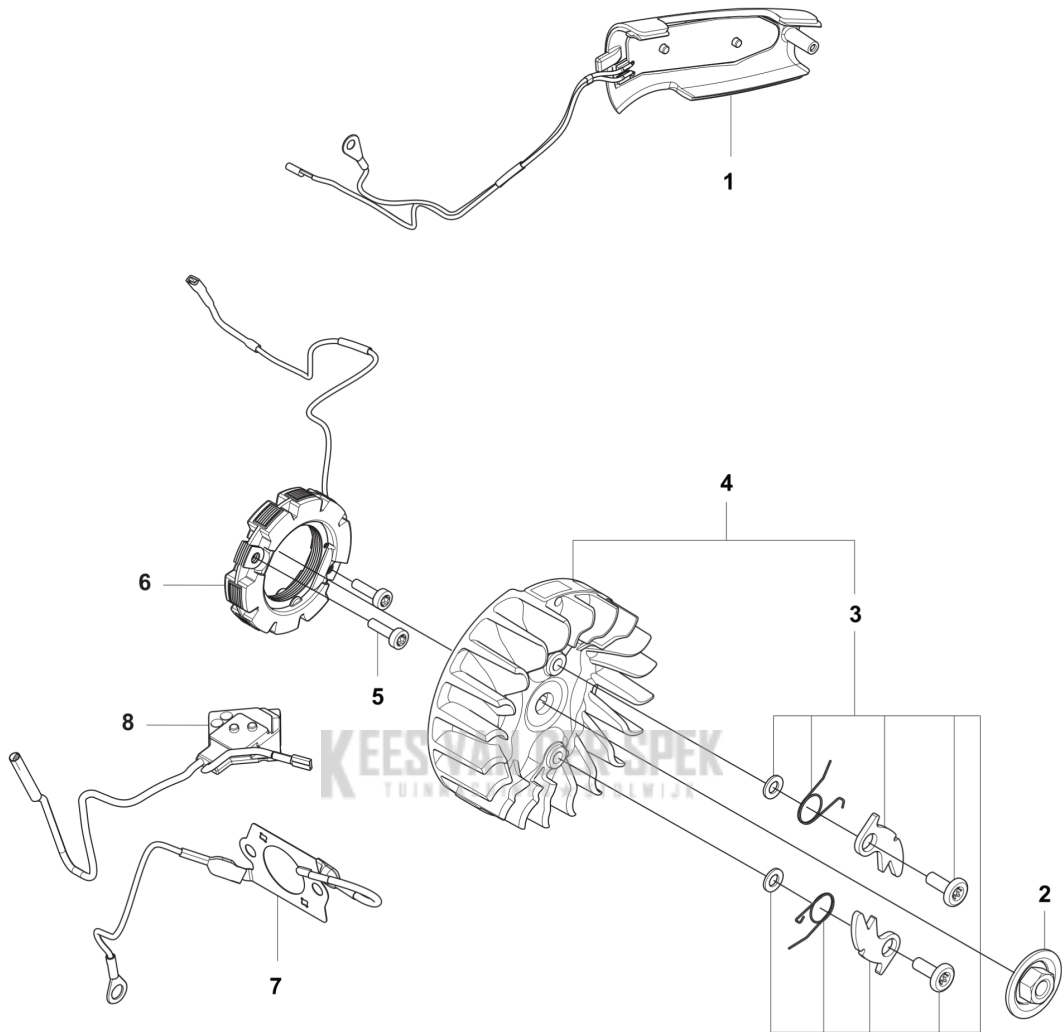

560 XP® G Mark II
HEATED HANDLE DETAILS

REF.	OMSCHRIJVING	OPMERKING	KIT
1	522741901	HANDGREEPINZETSTUK	1
2	585321801	MOER	1
3	590281301	PAL	Kit: pawl, spring, screw & washer
4	504872404	VLEIOWIEL COMPL.	1
5	526818102	SCHROEF ITXSCM	2
6	587056601	STATOR COMPL.	1
7	588168605	FOLIE-ELEMENT	1
8	578864601	THERMOSTAAT COMPL.	1