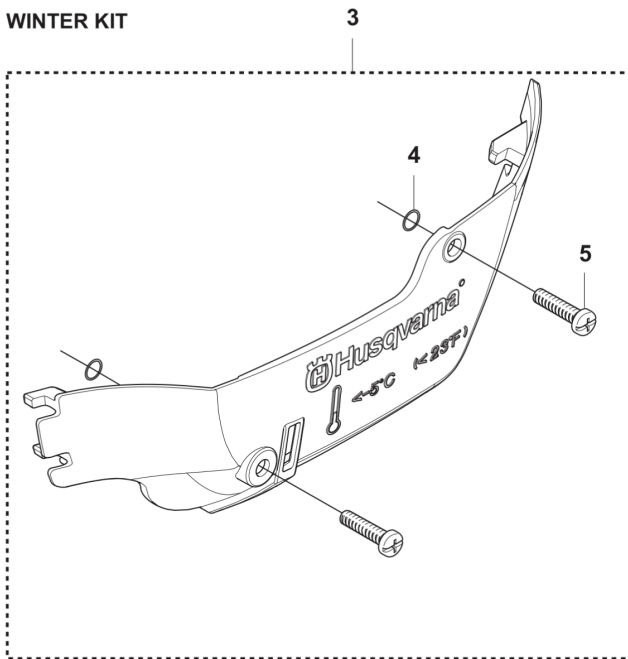

560 XP® Mark II, 560 XP® G Mark II
ACCESSORIES

KEES VAN DER SPEK
TUINMACHINES ★ STOLWIJK

WINTER KIT

REF.	OMSCHRIJVING	OPMERKING	KIT
1	575880701 SLEUTEL	T27/T20	1
2	522521101 COMBINATIESLEUTEL		1
3	538911401 WINTER KIT		1
4	740420100 O-RING		2
5	503217016 SCHROEF CCRPANT		2
6	590261001 SPIKE	Outer, standard	1
7	525755202 SCHROEF ITXSCFM		2
8	503222401 LOCK NUT		2