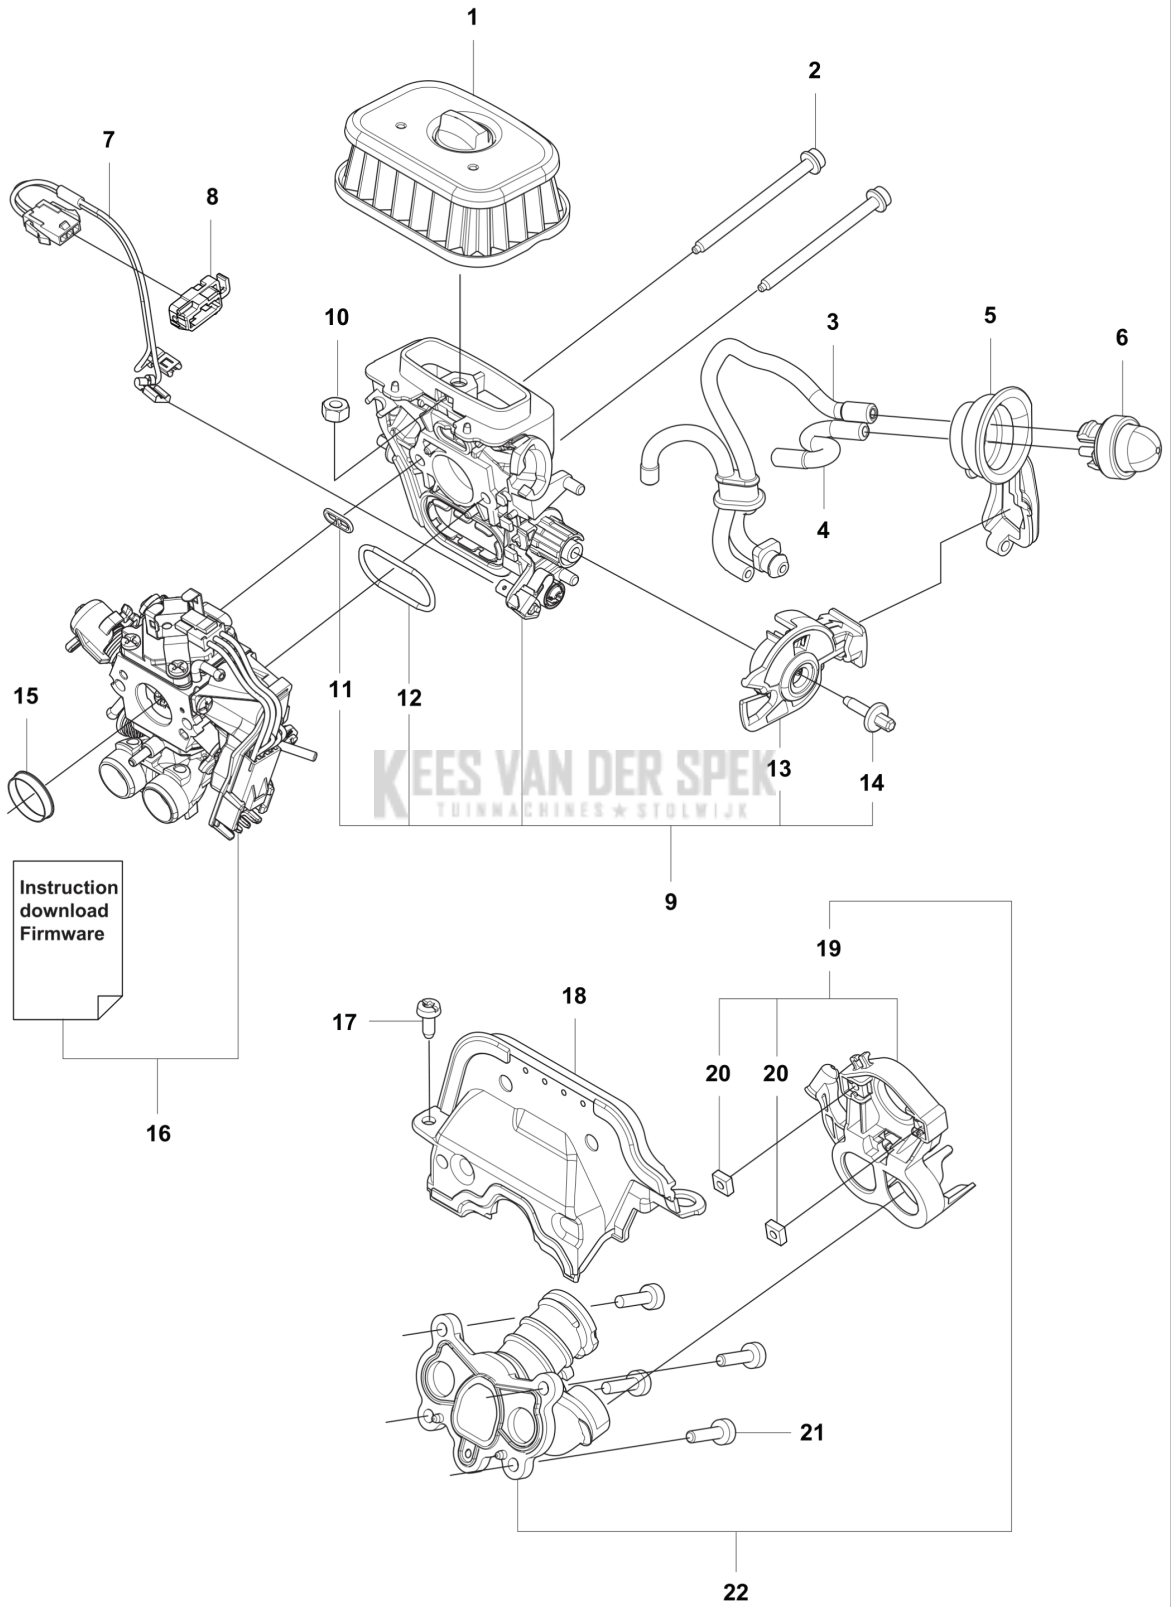

# LIJST VAN RESERVE-ONDERDELEN

560 XP® Mark II, 560 XP® G Mark II  
CARBURETTOR AND AIR FILTER

REF.	OMSCHRIJVING	OPMERKING	KIT	
1	590458803	LUCHTFILTERCONSTRUCTIE COMPL.	Nature, Non woven	1
1	590458801	LUCHTFILTER	Black, Mexh 64 microns	1
1	590458802	LUCHTFILTER	Yellow, Mesh 25 microns	1
2	596682402	SCREW		1
3	525344303	BRANDSTOFSLANG		1
4	523056801	BRANDSTOFSLANG		1
5	536549601	AFDICHTING		1
6	540054901	PURGE		1
7	536085501	BEKABELING COMPL.		1
8	589340701	CONTACTBEUGEL		1
9	531097901	FILTERHOUDER COMPL.		1
9	531097902	FILTERHOUDER COMPL.		1
10	731231401	ZESKANT MOER		1
11	525619201	AFDICHTING		1
12	525619001	AFDICHTING		1
13	510017203	CHOKEHENDEL COMPL.		1
14	505156201	SCREW		1
15	582025101	STEUNHULS		1
16	546148201	CARBURETTOR KIT		1
17	526221801	SCREW CITXPANT		1
18	534971001	ISOLATIE WAND		1
19	531352901	FLENS		1
20	574620401	NUT SQUARE		2
21	526818101	SCHROEF ITXSCM		1
22	531110701	INLAATPIJP COMPL.		1