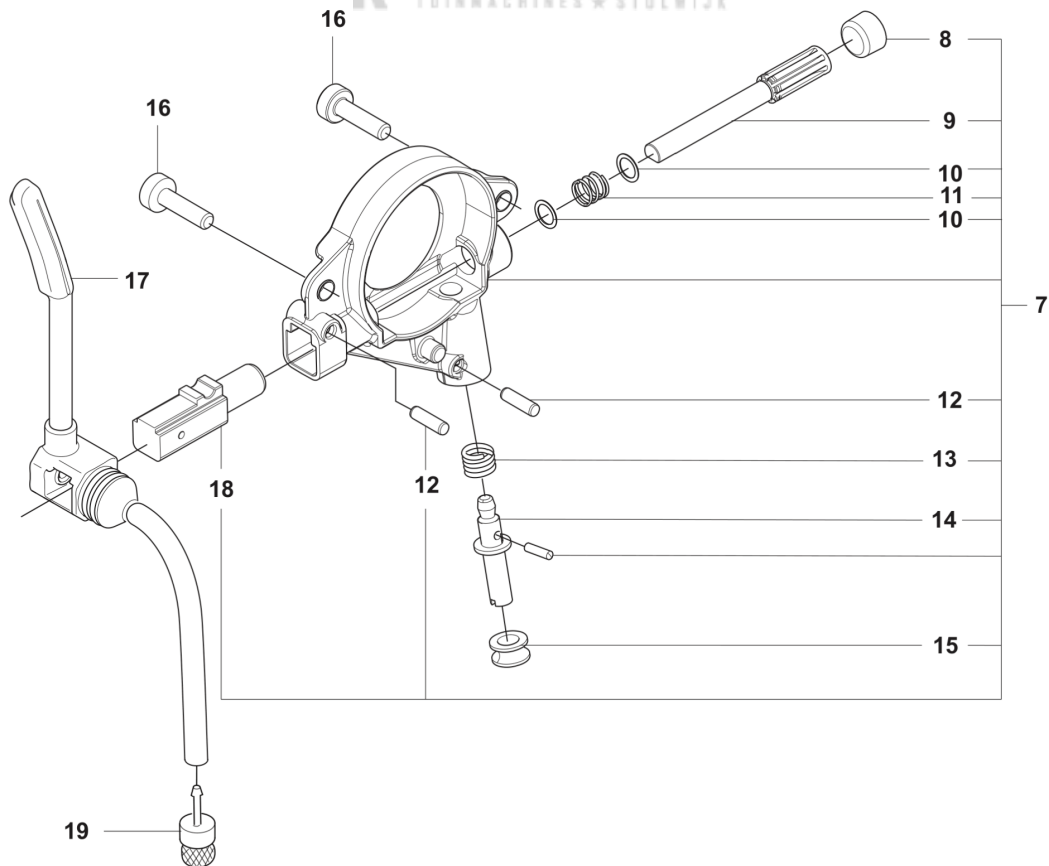

# LIJST VAN RESERVE-ONDERDELEN

560 XP® Mark II, 560 XP® G Mark II  
CARBURETTOR AND AIR FILTER

REF.	OMSCHRIJVING	OPMERKING	KIT	
1	590458803	LUCHTFILTERCONSTRUCTIE COMPL.	Nature, Non woven	1
1	590458801	LUCHTFILTER	Black, Mexh 64 microns	1
1	590458802	LUCHTFILTER	Yellow, Mesh 25 microns	1
2	596682402	SCREW		1
3	525344303	BRANDSTOFSLANG		1
4	523056801	BRANDSTOFSLANG		1
5	536549601	AFDICHTING		1
6	540054901	PURGE		1
7	536085501	BEKABELING COMPL.		1
8	589340701	CONTACTBEUGEL		1
9	531097901	FILTERHOUDER COMPL.		1
9	531097902	FILTERHOUDER COMPL.		1
10	731231401	ZESKANT MOER		1
11	525619201	AFDICHTING		1
12	525619001	AFDICHTING		1
13	510017203	CHOKEHENDEL COMPL.		1
14	505156201	SCREW		1
15	582025101	STEUNHULS		1
16	546148201	CARBURETTOR KIT		1
17	526221801	SCREW CITXPANT		1
18	534971001	ISOLATIE WAND		1
19	531352901	FLENS		1
20	574620401	NUT SQUARE		2
21	526818101	SCHROEF ITXSCM		1
22	531110701	INLAATPIJP COMPL.		1

560 XP® Mark II, 560 XP® G Mark II  
CLUTCH AND OIL PUMP

KEES VAN DER SPEK  
TUINMACHINES \* STOLWIJK

REF.	OMSCHRIJVING	OPMERKING	KIT	
1	587899203	KOPPELING COMPL.	1	
2	502164701	KOPPELINGSVEER	3	
3	596218303	KOPPELINGSTROMMEL COMPL.	.325" - 7T	1
3	575261011	KOPPELINGSTROMMEL COMPL.	3/8" - 7T	1
4	501457402	RINGTANDWIEL	.325" - 7T	1
4	501598002	RINGTANDWIEL	3/8" - 7T	1
5	599531501	NAALDLAGER		1
6	586201701	WORMWIEL	.325" - 7T	1
6	587633001	WORMWIEL	3/8"	1
7	505199908	OLIEPOMP COMPL.		1
8	503624902	AFDICHTINGSPLUG		1
9	505200202	POMPZUIGER		1
10	503230060	RING		2
11	503891601	VEER		1
12	720123300	CILINDRISCHE PEN		2
13	503891501	VEER		2
14	505157001	REGELSCHROEF		1
15	505200301	OMHULSEL		1
16	526818102	SCHROEF ITXSCM		2
17	505200401	OLIESLANG		1
18	505200101	POMPCILINDER		1
19	504710003	OLIELOOD		1