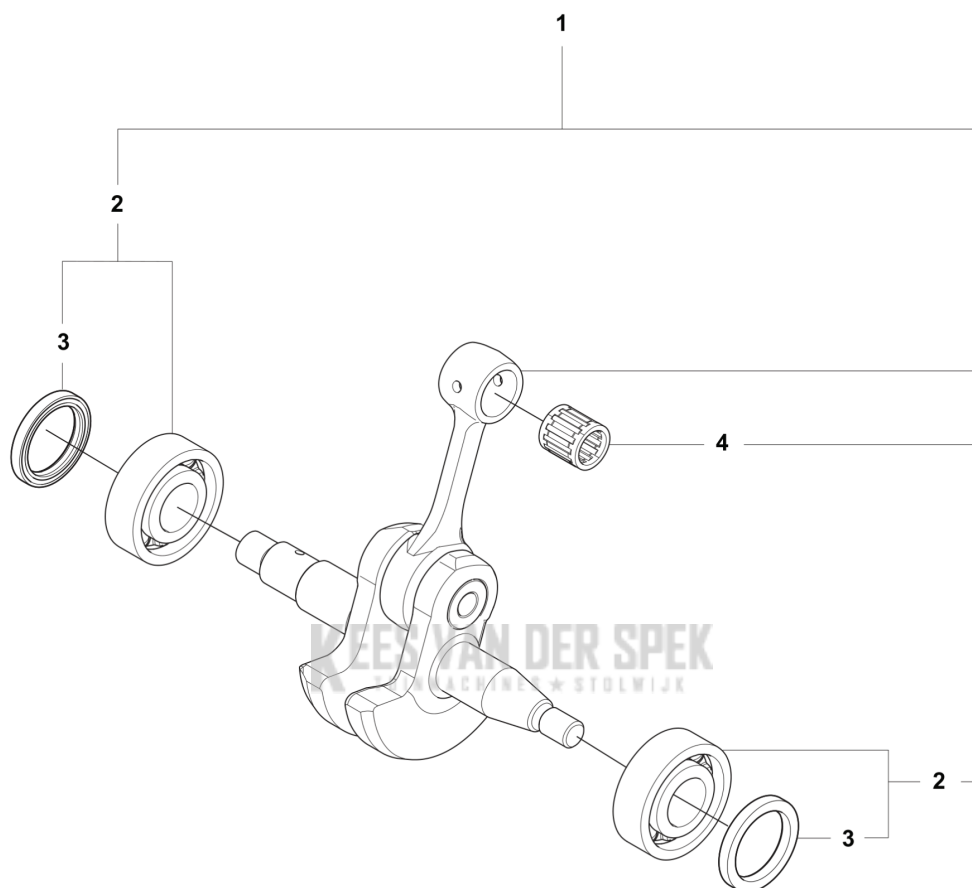

560 XP® Mark II, 560 XP® G Mark II
CRANKSHAFT

REF.	OMSCHRIJVING	OPMERKING	KIT
1	536899501 CRANKSHAFT KIT		1
2	536789802 KOGELLAGER		2
3	536958201 RADIAAL AFDICHTING		2
4	501103101 NAALDLAGER		1

KEES VAN DER SPEK
TUINMACHINES ★ STOLWIJK