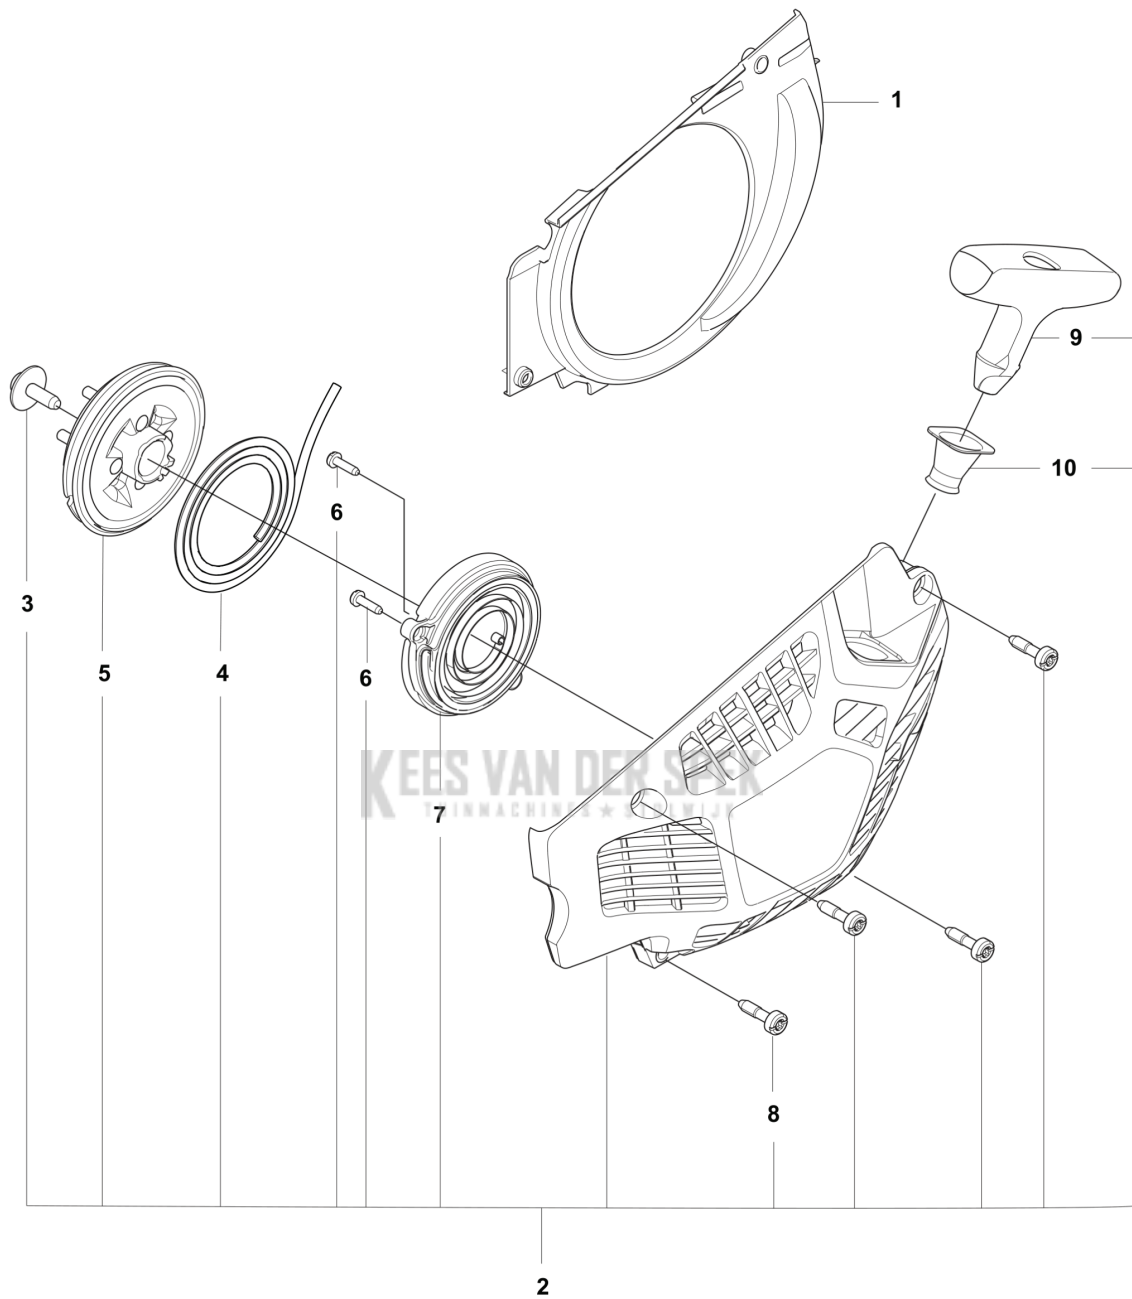

560 XP® Mark II, 560 XP® G Mark II
STARTER

11

REF.	OMSCHRIJVING	OPMERKING	KIT
1	531108801	LUCHTLEIDING	1
2	536822101	STARTER COMPL.	1
3	576356601	SCREW ITXSCT	1
4	505305125	STARTKOORD	1
5	531314801	KOORDSCHIJF COMPL.	1
6	525887401	SCREW CITXPANT	2
7	598750301	VEERCASSETTE COMPL.	1
8	525824501	SCHROEF CITXPANMO	4
9	537232501	STARHANDVAT	1
10	537283201	HULS	1
11	536229001	PLAATJE	560 XP® Mark II 1
11	536229002	PLAATJE	560 XP®G Mark II 1