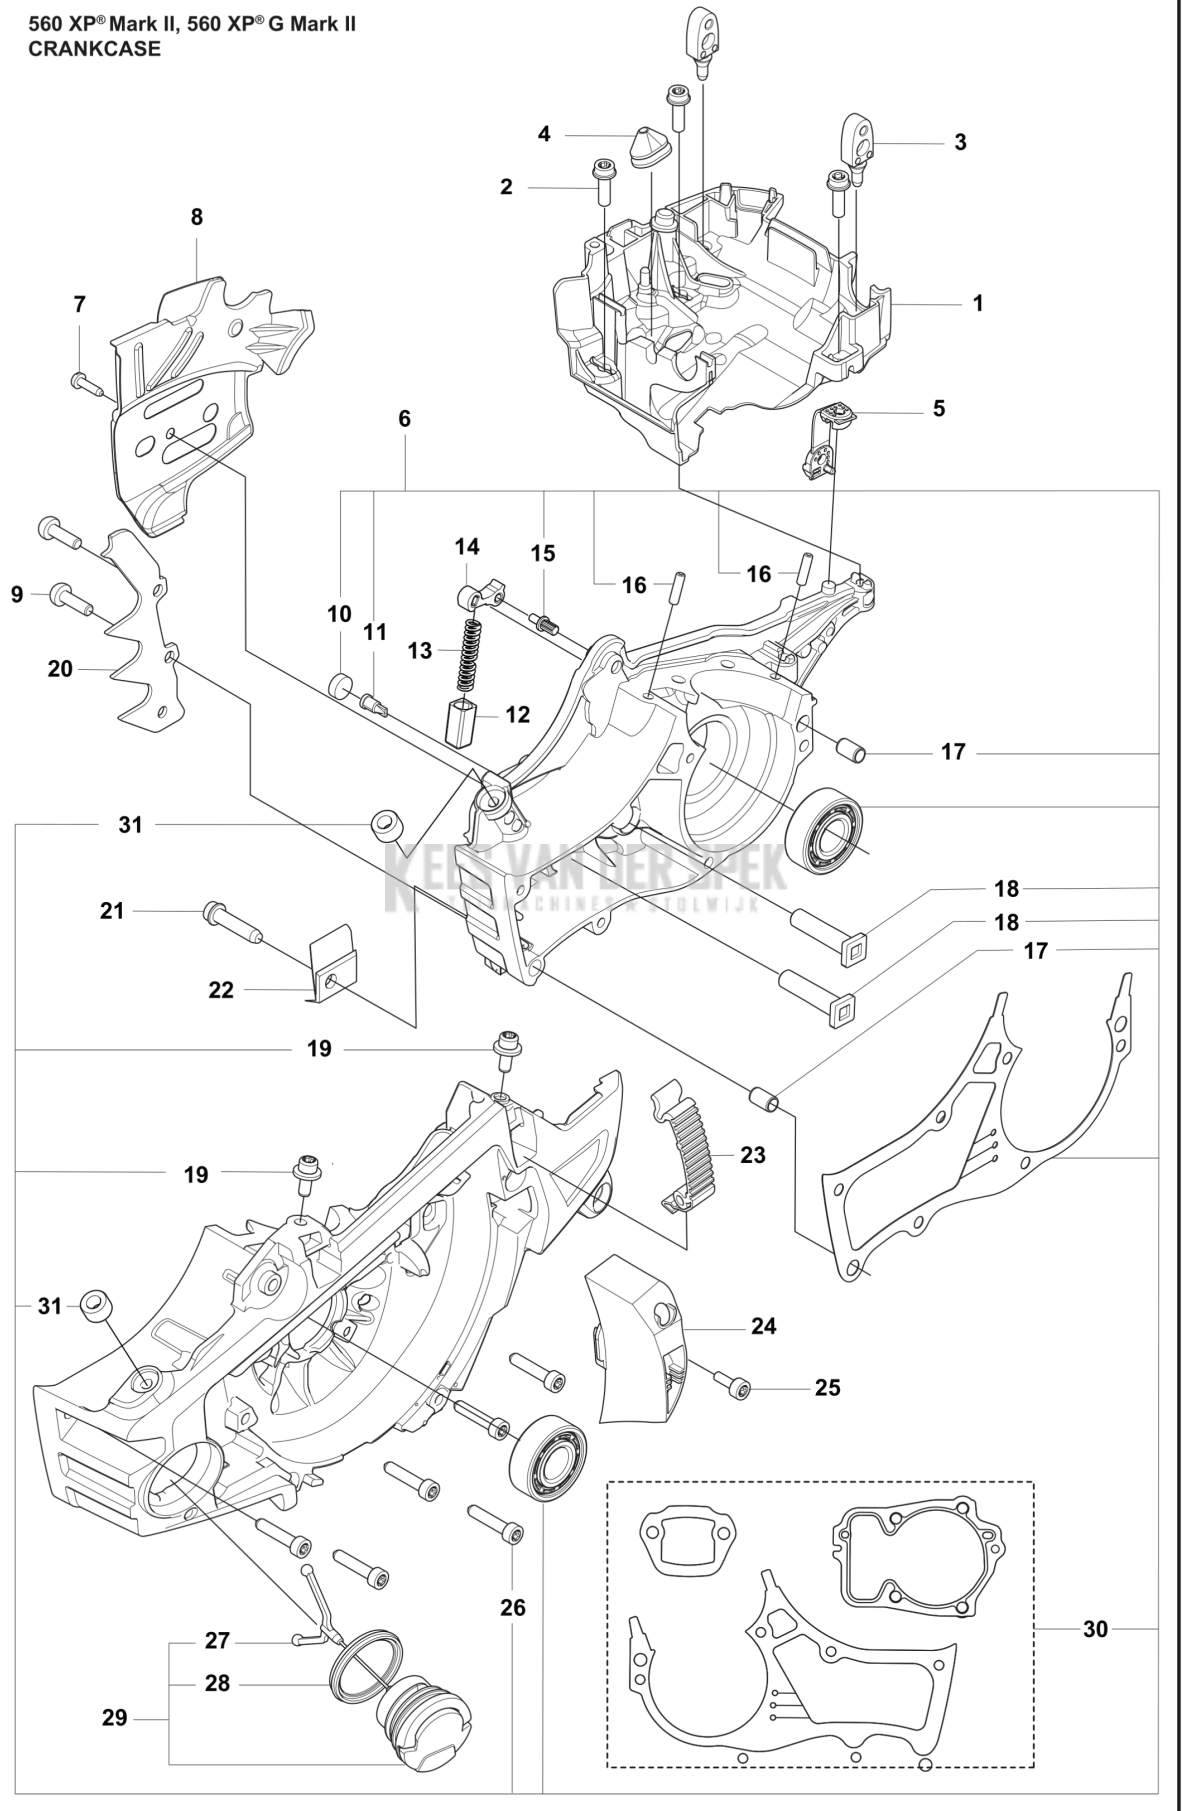

560 XP® Mark II, 560 XP® G Mark II
CRANKCASE

REF.	OMSCHRIJVING	OPMERKING	KIT
1	531094201	CARBURETTOR AREA BASE	1
2	525755202	SCHROEF ITXSCFM	3
3	597909701	DEMPER	1
4	581559201	BALG	1
5	505125801	BEGRENZINGS LIMITER	1
6	536899601	CRANKCASE KIT	1
7	525887401	SCREW CITXPANT	1
8	589721901	KETTINGGELEIDERPLAAT	1
9	575793501	SCHROEF ITXPANM	2
10	537403501	FILTER	1
11	530026119	CONTROLEKLEP	1
12	537210701	VEERGELEIDING	1
13	503436501	POSITIEVEER	1
14	505201201	VERGRENDING	1
15	503751801	PEN	1
16	720126952	CILINDRISCHE PEN	2
17	593806001	GELEIDEHULS	2
18	505217301	ZAAGBLADBOUT	2
19	525824401	SCHROEF ITXSCM	2
20	577935201	SPIKE	1
21	525798103	SCREW ITXSCFT	1
22	537377902	KETTINGVANGER	1
23	595303003	SNAPSLUITING	Grey 3
24	531079301	LUCHTMONDSTUK	1
25	574353505	SCHROEF ITXSCM	1
26	575841104	SCHROEF ITXSCM	6
27	503578901	TOOL HOLDER	1
28	589241101	PAKKING	1
29	522620003	TANKDEKSEL COMPL	Grey 1
30	536821801	PAKKINGSET	1
31	598857501	HULS	2