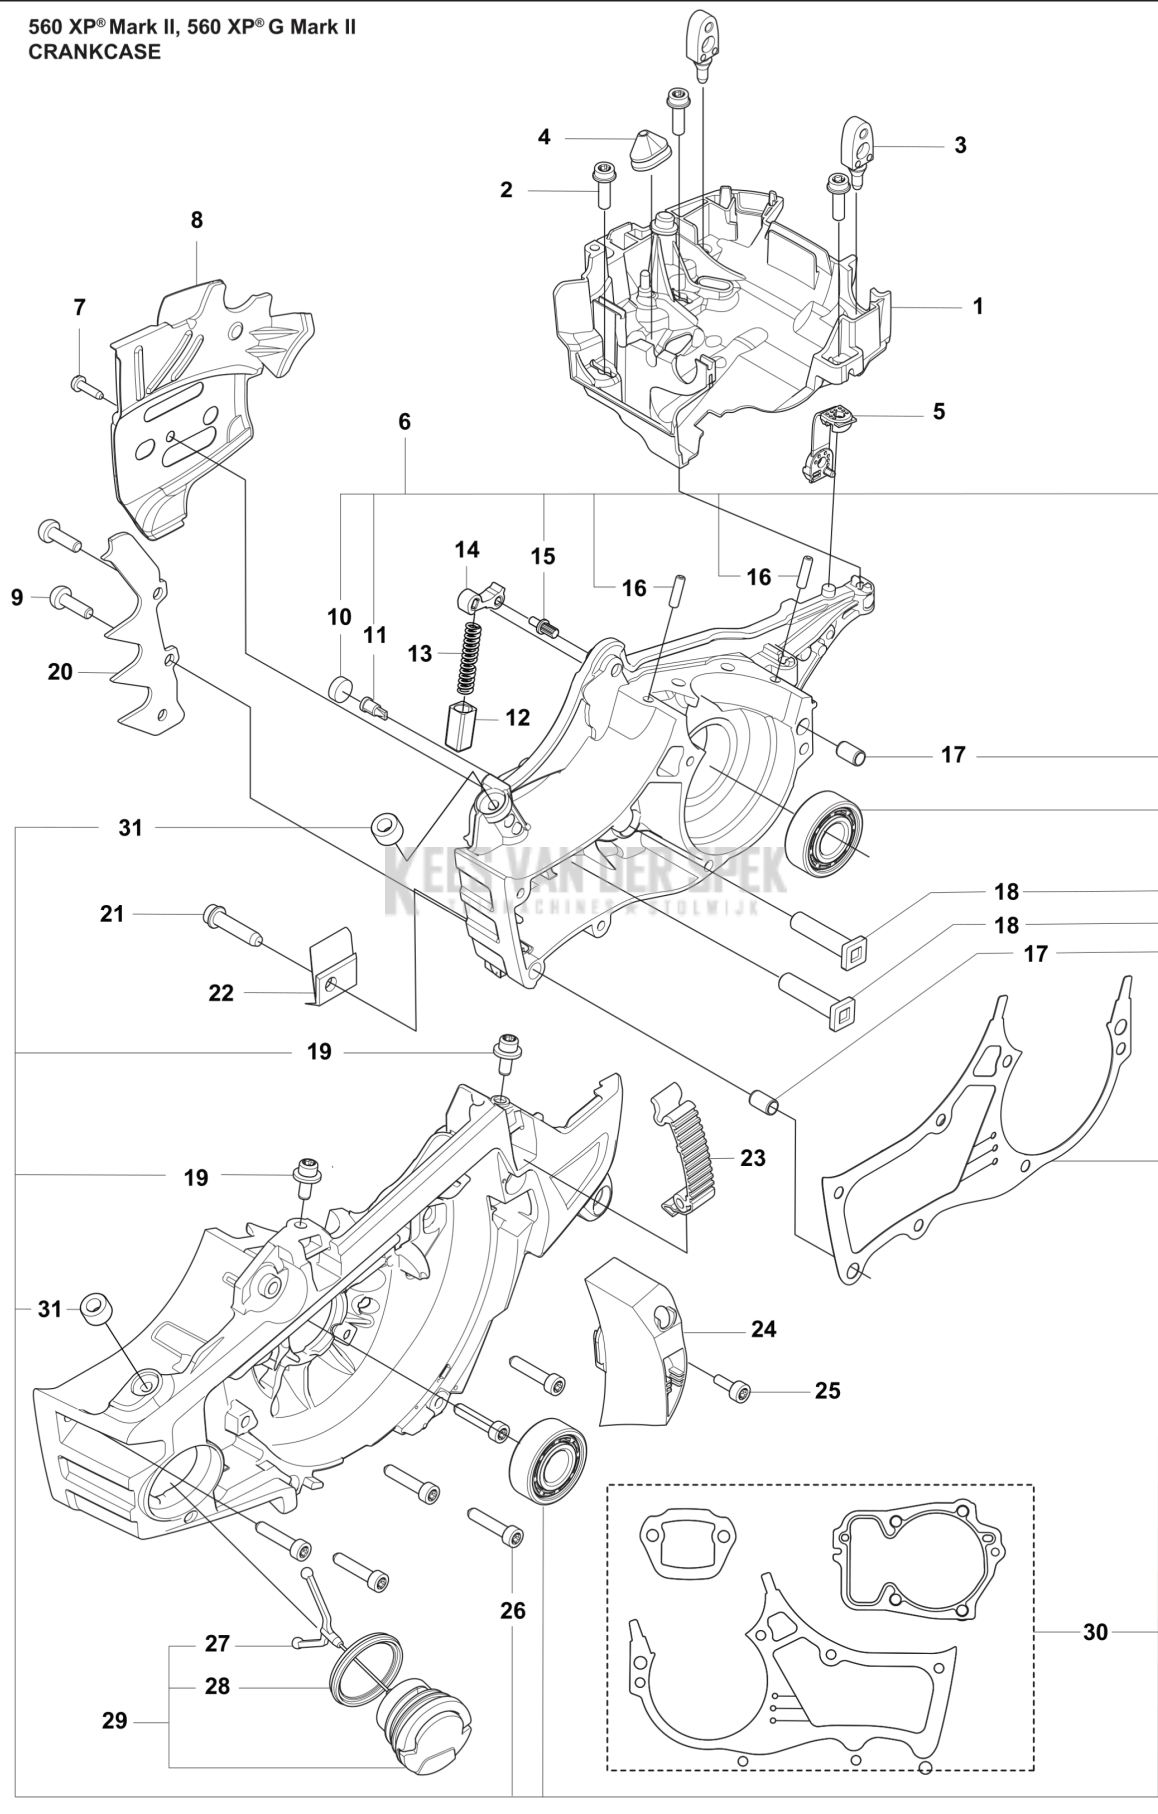

560 XP® Mark II, 560 XP® G Mark II
CRANKCASE

REF.	OMSCHRIJVING	OPMERKING	KIT
1	531094201	CARBURETTOR AREA BASE	1
2	525755202	SCHROEF ITXSFCM	3
3	597909701	DEMPER	1
4	581559201	BALG	1
5	505125801	BEGRENZINGS LIMITER	1
6	536899601	CRANKCASE KIT	1
7	525887401	SCREW CITXPANT	1
8	589721901	KETTINGGELEIDERPLAAT	1
9	575793501	SCHROEF ITXPANM	2
10	537403501	FILTER	1
11	530026119	CONTROLEKLEP	1
12	537210701	VEERGELEIDING	1
13	503436501	POSITIEVEER	1
14	505201201	VERGRENDING	1
15	503751801	PEN	1
16	720126952	CILINDRISCHE PEN	2
17	593806001	GELEIDEHULS	2
18	505217301	ZAAGBLADBOUT	2
19	525824401	SCHROEF ITXSFCM	2
20	577935201	SPIKE	1
21	525798103	SCREW ITXSFCM	1
22	537377902	KETTINGVANGER	1
23	595303003	SNAPSLUITING	Grey
24	531079301	LUCHTMONDSTUK	1
25	574353505	SCHROEF ITXSFCM	1
26	575841104	SCHROEF ITXSFCM	6
27	503578901	TOOL HOLDER	1
28	589241101	PAKKING	1
29	522620003	TANKDEKSEL COMPL	Grey
30	536821801	PAKKINGSET	1
31	598857501	HULS	2