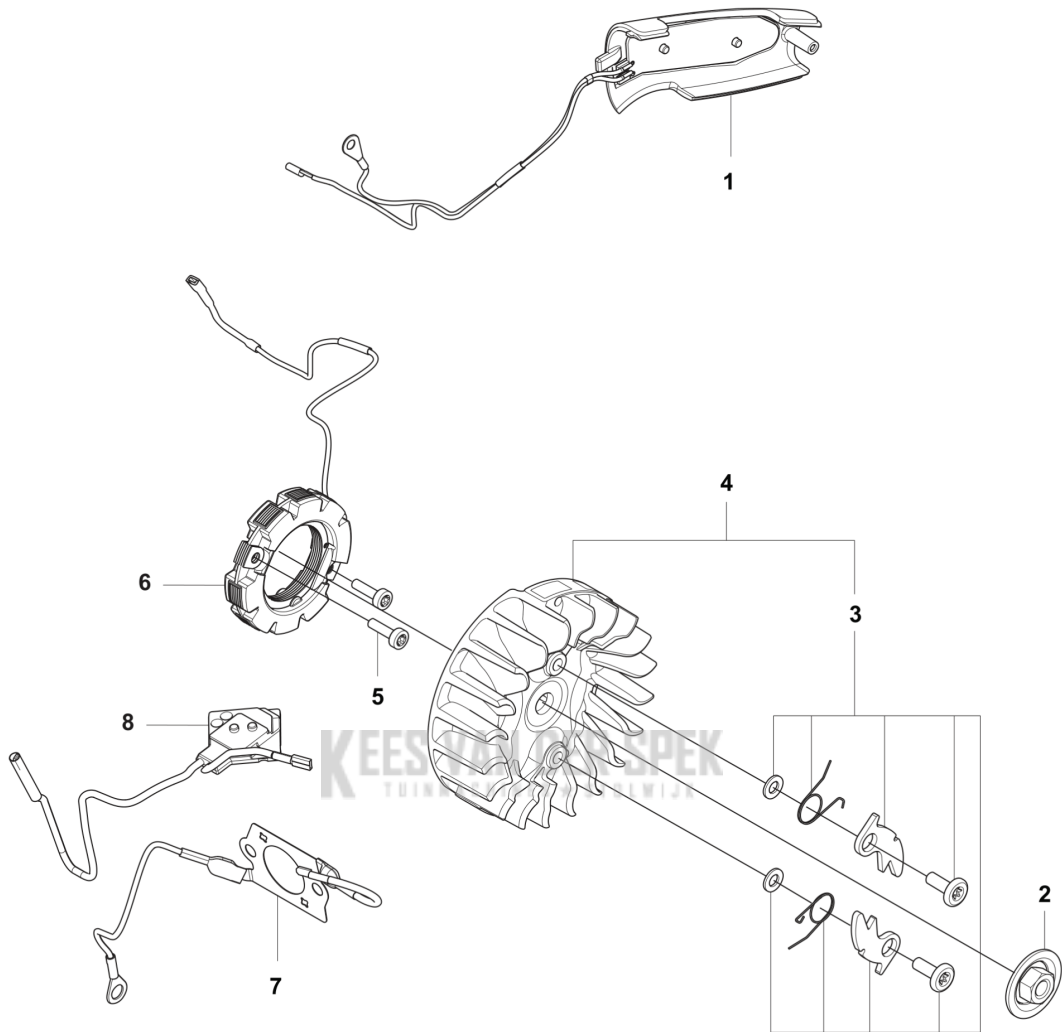

REF.	OMSCHRIJVING	OPMERKING	KIT
1	522741901	HANDGREEPINZETSTUK	1
2	585321801	MOER	1
3	590281301	PAL	Kit: pawl, spring, screw & washer
4	504872404	VLEIOWIEL COMPL.	1
5	526818102	SCHROEF ITXSCM	2
6	587056601	STATOR COMPL.	1
7	588168605	FOLIE-ELEMENT	1
8	578864601	THERMOSTAAT COMPL.	1