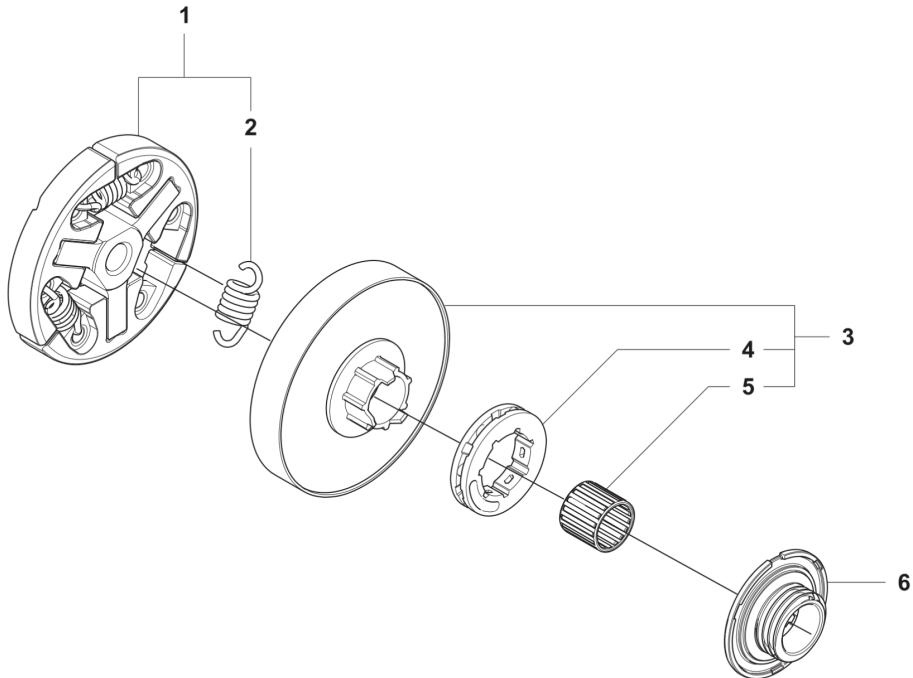

CATALOGUS MET RESERVEONDERDELEN
: HUSQVARNA 560 XP® G MARK II

Lijst van reserve-onderdelen
Frequente onderdelen

LIJST VAN RESERVE-ONDERDELEN

560 XP® Mark II, 560 XP® G Mark II
CARBURETTOR AND AIR FILTER

REF.	OMSCHRIJVING	OPMERKING	KIT	
1	590458803	LUCHTFILTERCONSTRUCTIE COMPL.	Nature, Non woven	1
1	590458801	LUCHTFILTER	Black, Mexh 64 microns	1
1	590458802	LUCHTFILTER	Yellow, Mesh 25 microns	1
2	596682402	SCREW		1
3	525344303	BRANDSTOFSLANG		1
4	523056801	BRANDSTOFSLANG		1
5	536549601	AFDICHTING		1
6	540054901	PURGE		1
7	536085501	BEKABELING COMPL.		1
8	589340701	CONTACTBEUGEL		1
9	531097901	FILTERHOUDER COMPL.		1
9	531097902	FILTERHOUDER COMPL.		1
10	731231401	ZESKANT MOER		1
11	525619201	AFDICHTING		1
12	525619001	AFDICHTING		1
13	510017203	CHOKEHENDEL COMPL.		1
14	505156201	SCREW		1
15	582025101	STEUNHULS		1
16	546148201	CARBURETTOR KIT		1
17	526221801	SCREW CITXPANT		1
18	534971001	ISOLATIE WAND		1
19	531352901	FLENS		1
20	574620401	NUT SQUARE		2
21	526818101	SCHROEF ITXSCM		1
22	531110701	INLAATPIJP COMPL.		1

560 XP® Mark II, 560 XP® G Mark II
CLUTCH AND OIL PUMP

KEES VAN DER SPEK
TUINMACHINES * STOLWIJK

REF.	OMSCHRIJVING	OPMERKING	KIT	
1	587899203	KOPPELING COMPL.	1	
2	502164701	KOPPELINGSVEER	3	
3	596218303	KOPPELINGSTROMMEL COMPL.	.325" - 7T	1
3	575261011	KOPPELINGSTROMMEL COMPL.	3/8" - 7T	1
4	501457402	RINGTANDWIEL	.325" - 7T	1
4	501598002	RINGTANDWIEL	3/8" - 7T	1
5	599531501	NAALDLAGER		1
6	586201701	WORMWIEL	.325" - 7T	1
6	587633001	WORMWIEL	3/8"	1
7	505199908	OLIEPOMP COMPL.		1
8	503624902	AFDICHTINGSPLUG		1
9	505200202	POMPZUIGER		1
10	503230060	RING		2
11	503891601	VEER		1
12	720123300	CILINDRISCHE PEN		2
13	503891501	VEER		2
14	505157001	REGELSCHROEF		1
15	505200301	OMHULSEL		1
16	526818102	SCHROEF ITXSCM		2
17	505200401	OLIESLANG		1
18	505200101	POMPCILINDER		1
19	504710003	OLIELOOD		1