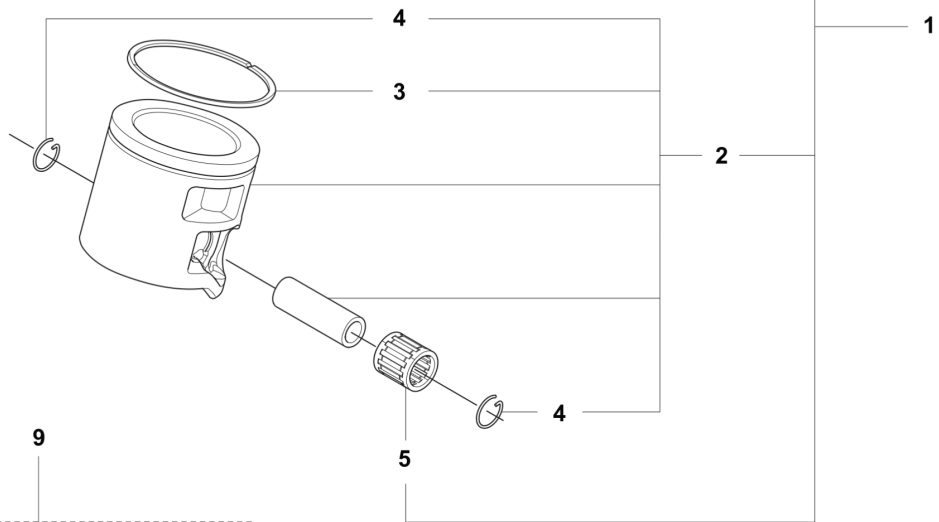

560 XP® Mark II, 560 XP® G Mark II
CYLINDER PISTON

REF.	OMSCHRIJVING	OPMERKING	KIT
1	531096802	CYLINDER KIT	1
2	546108002	ZUIGER COMPL.	1
3	599998401	ZUIGERVEER	2
4	737441000	BORGRING	1
5	501103101	NAALDLAGER	1
6	531095901	PAKKING	1
7	525824907	SCHROEF ITXSCM	4
8	574519601	BOUGIE	1
9	536821801	PAKKINGSET	1