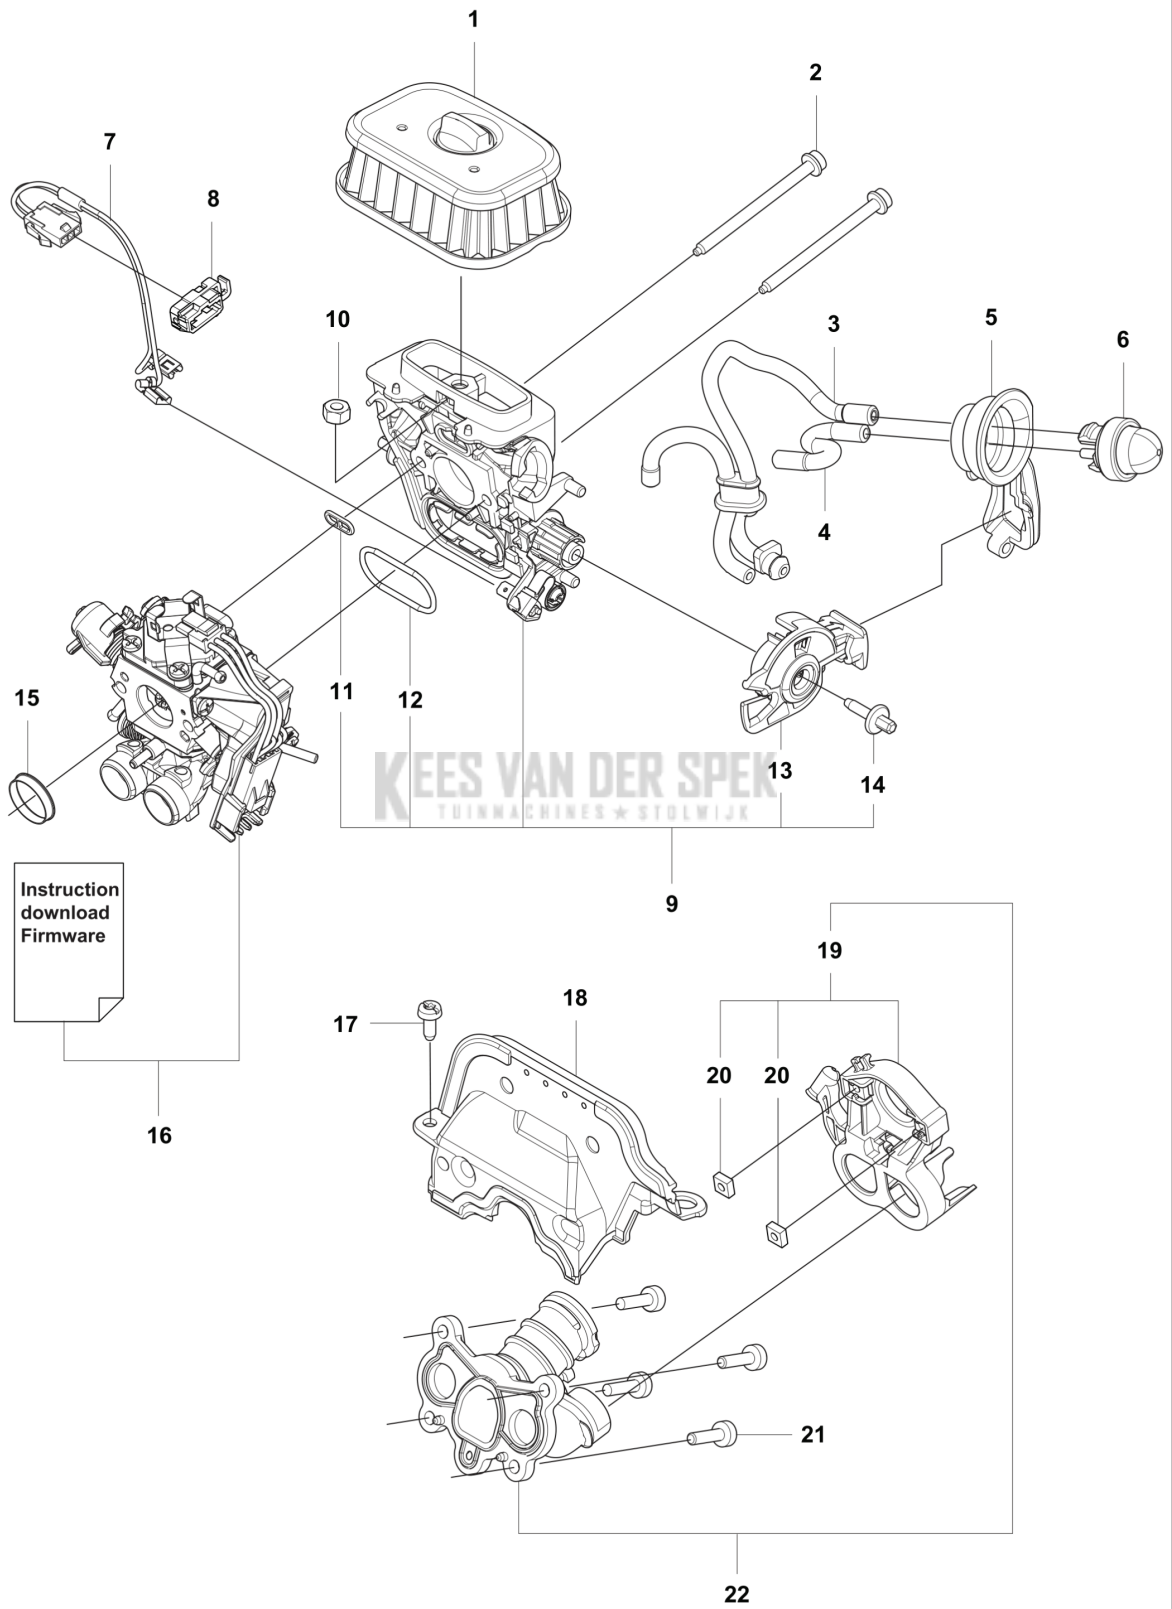

CATALOGUS MET RESERVEONDERDELEN
: HUSQVARNA 560 XP® G MARK II

Lijst van reserve-onderdelen
Frequente onderdelen

LIJST VAN RESERVE-ONDERDELEN

560 XP® Mark II, 560 XP® G Mark II
CARBURETTOR AND AIR FILTER

REF.	OMSCHRIJVING	OPMERKING	KIT	
1	590458803	LUCHTFILTERCONSTRUCTIE COMPL.	Nature, Non woven	1
1	590458801	LUCHTFILTER	Black, Mexh 64 microns	1
1	590458802	LUCHTFILTER	Yellow, Mesh 25 microns	1
2	596682402	SCREW		1
3	525344303	BRANDSTOFSLANG		1
4	523056801	BRANDSTOFSLANG		1
5	536549601	AFDICHTING		1
6	540054901	PURGE		1
7	536085501	BEKABELING COMPL.		1
8	589340701	CONTACTBEUGEL		1
9	531097901	FILTERHOUDER COMPL.		1
9	531097902	FILTERHOUDER COMPL.		1
10	731231401	ZESKANT MOER		1
11	525619201	AFDICHTING		1
12	525619001	AFDICHTING		1
13	510017203	CHOKEHENDEL COMPL.		1
14	505156201	SCREW		1
15	582025101	STEUNHULS		1
16	546148201	CARBURETTOR KIT		1
17	526221801	SCREW CITXPANT		1
18	534971001	ISOLATIE WAND		1
19	531352901	FLENS		1
20	574620401	NUT SQUARE		2
21	526818101	SCHROEF ITXSCM		1
22	531110701	INLAATPIJP COMPL.		1