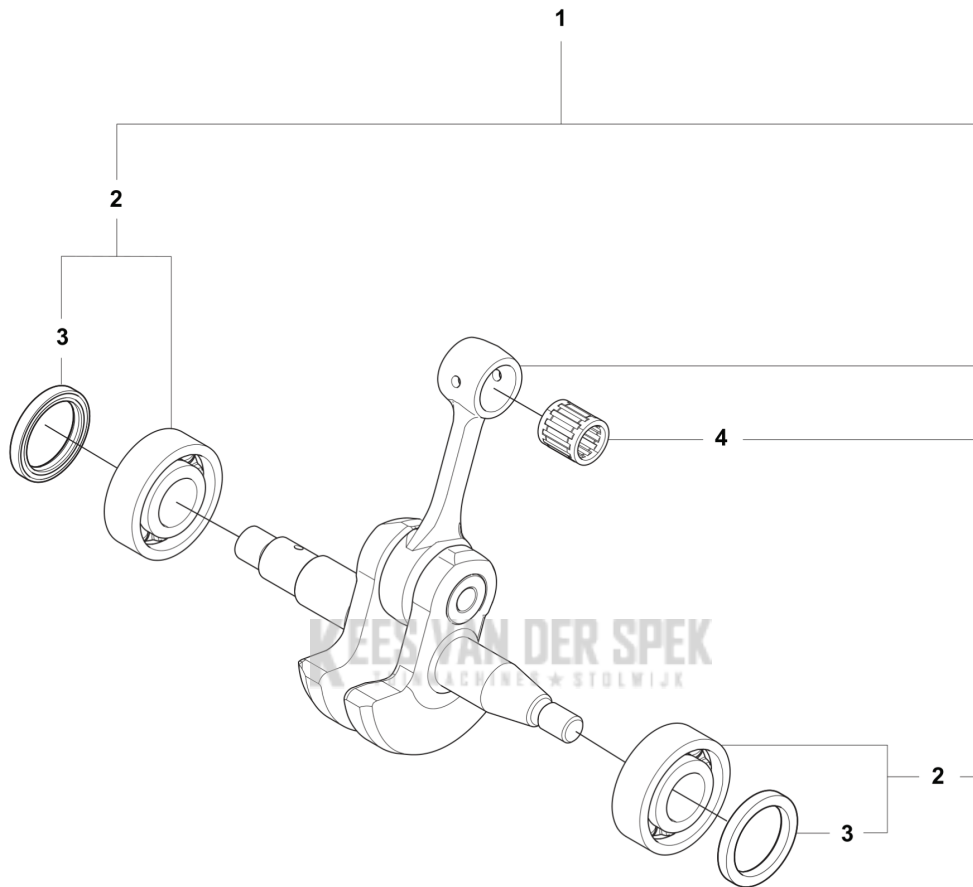

560 XP® Mark II, 560 XP® G Mark II
CRANKSHAFT

REF.	OMSCHRIJVING	OPMERKING	KIT
1	536899501	CRANKSHAFT KIT	1
2	536789802	KOGELLAGER	2
3	536958201	RADIAAL AFDICHTING	2
4	501103101	NAALDLAGER	1

KEES VAN DER SPEK
TUINMACHINES ★ STOLWIJK