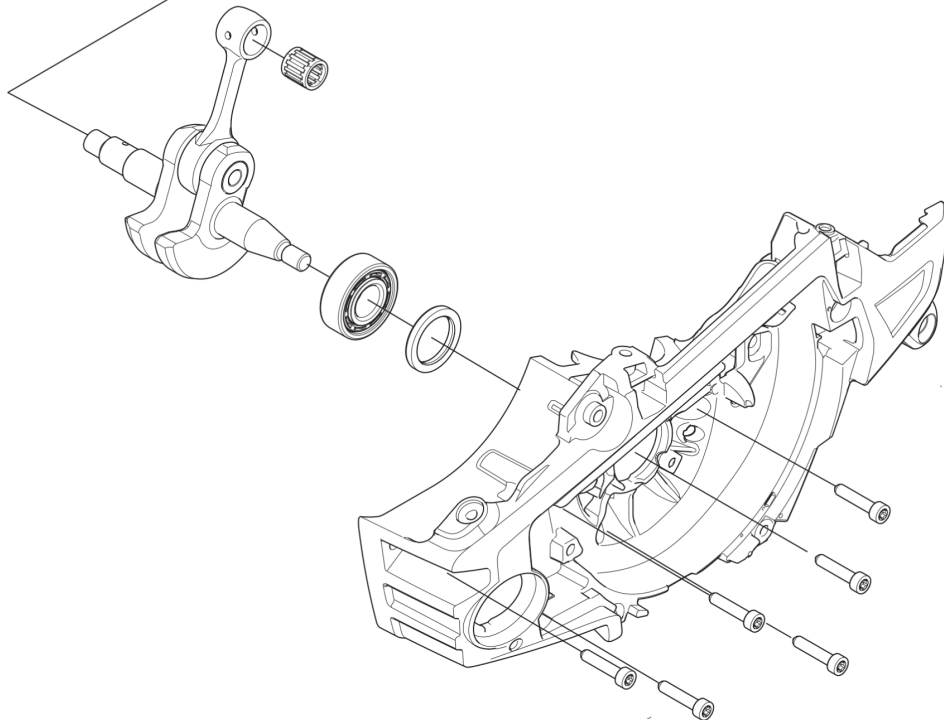

KES VAN DER SPEK
TUINMACHINES * STOLWIJK