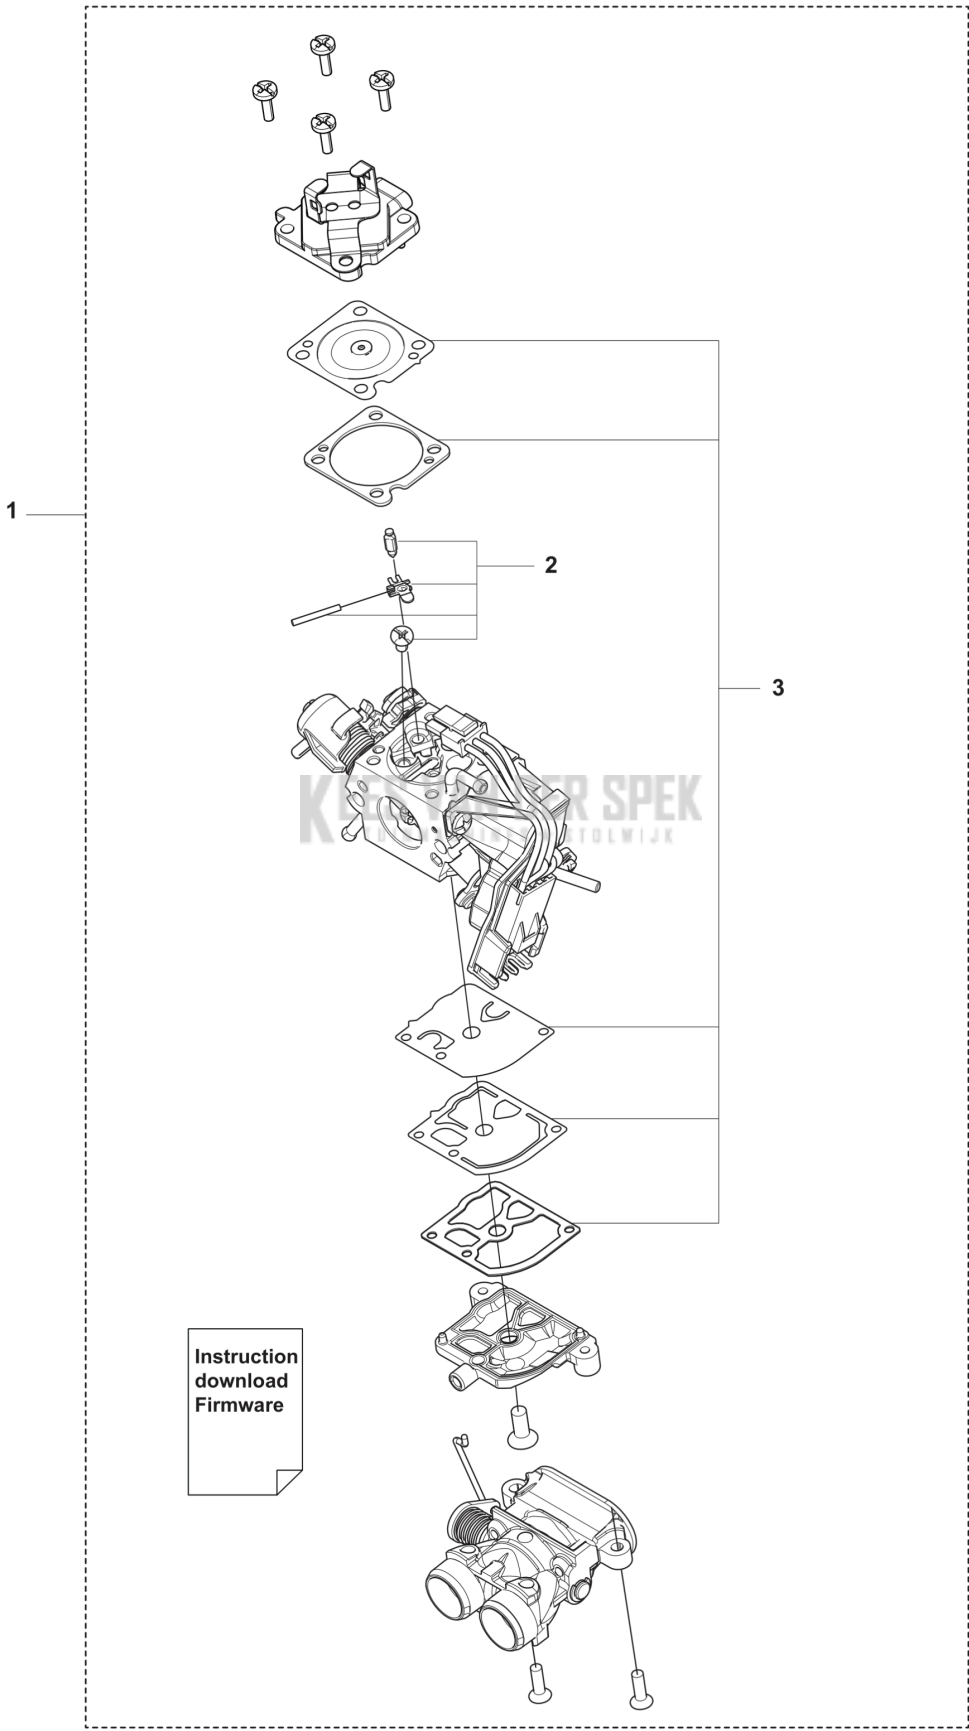

560 XP® Mark II, 560 XP® G Mark II
CARBURETTOR

1

2

3

Instruction
download
Firmware

REF.	OMSCHRIJVING	OPMERKING	KIT
1	546148201 CARBURETTOR KIT		1
2	590191501 REPARATIESET		1
3	522518901 PAKKINGSET		1

KEES VAN DER SPEK
TUINMACHINES ★ STOLWIJK