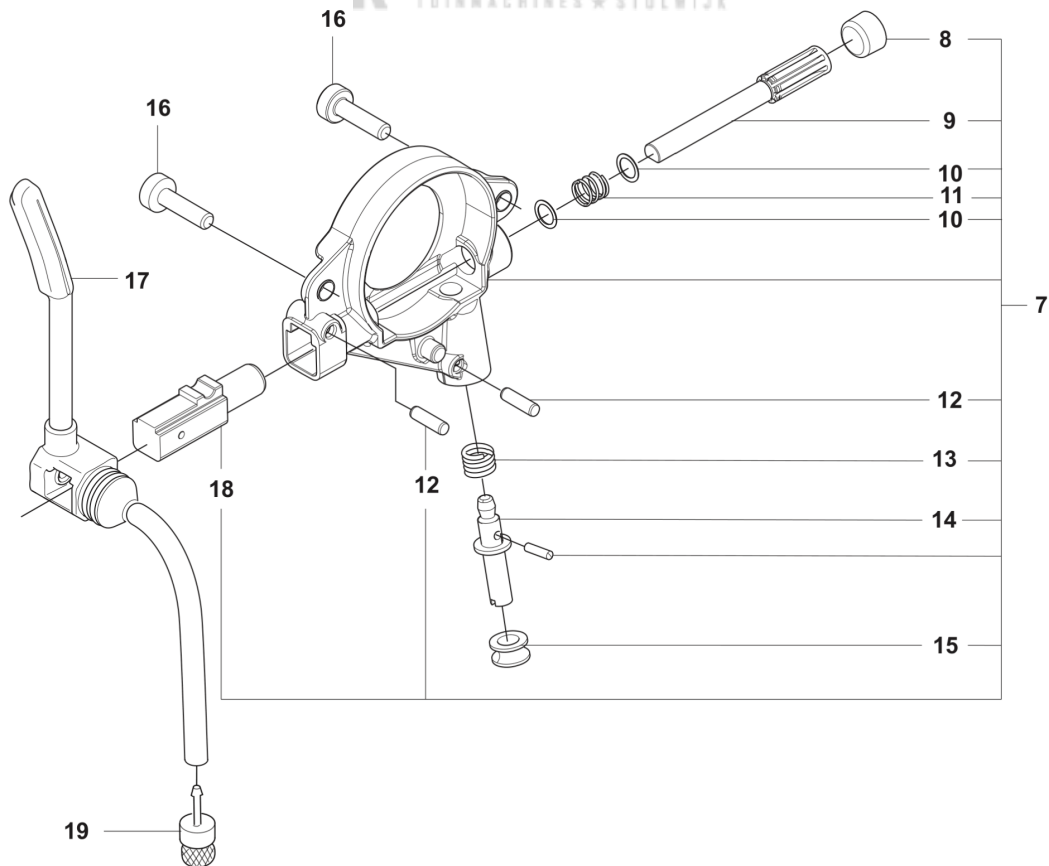

560 XP® G Mark II
HEATED HANDLE

REF.	OMSCHRIJVING	OPMERKING	KIT
1	531028102 HENDEL SYSTEEM		1
2	525798103 SCREW ITXSCFT		2
3	525887401 SCREW CITXPANT		1
4	536047601 DEKSEL		1
5	537252501 CONTACTPLAAT		1
6	536047501 CONTACTPLAAT		1
7	525755101 SCHROEF ITXSCFM		1
8	531090601 AV ELEMENT		1
9	503222401 LOCK NUT		1
10	537088301 DOORVOER		1
11	525798101 SCREW ITXSCFT		2

560 XP® Mark II, 560 XP® G Mark II
CLUTCH AND OIL PUMP

KEES VAN DER SPEK
TUINMACHINES * STOLWIJK

REF.	OMSCHRIJVING	OPMERKING	KIT	
1	587899203	KOPPELING COMPL.	1	
2	502164701	KOPPELINGSVEER	3	
3	596218303	KOPPELINGSTROMMEL COMPL.	.325" - 7T	1
3	575261011	KOPPELINGSTROMMEL COMPL.	3/8" - 7T	1
4	501457402	RINGTANDWIEL	.325" - 7T	1
4	501598002	RINGTANDWIEL	3/8" - 7T	1
5	599531501	NAALDLAGER		1
6	586201701	WORMWIEL	.325" - 7T	1
6	587633001	WORMWIEL	3/8"	1
7	505199908	OLIEPOMP COMPL.		1
8	503624902	AFDICHTINGSPLUG		1
9	505200202	POMPZUIGER		1
10	503230060	RING		2
11	503891601	VEER		1
12	720123300	CILINDRISCHE PEN		2
13	503891501	VEER		2
14	505157001	REGELSCHROEF		1
15	505200301	OMHULSEL		1
16	526818102	SCHROEF ITXSCM		2
17	505200401	OLIESLANG		1
18	505200101	POMPCILINDER		1
19	504710003	OLIELOOD		1