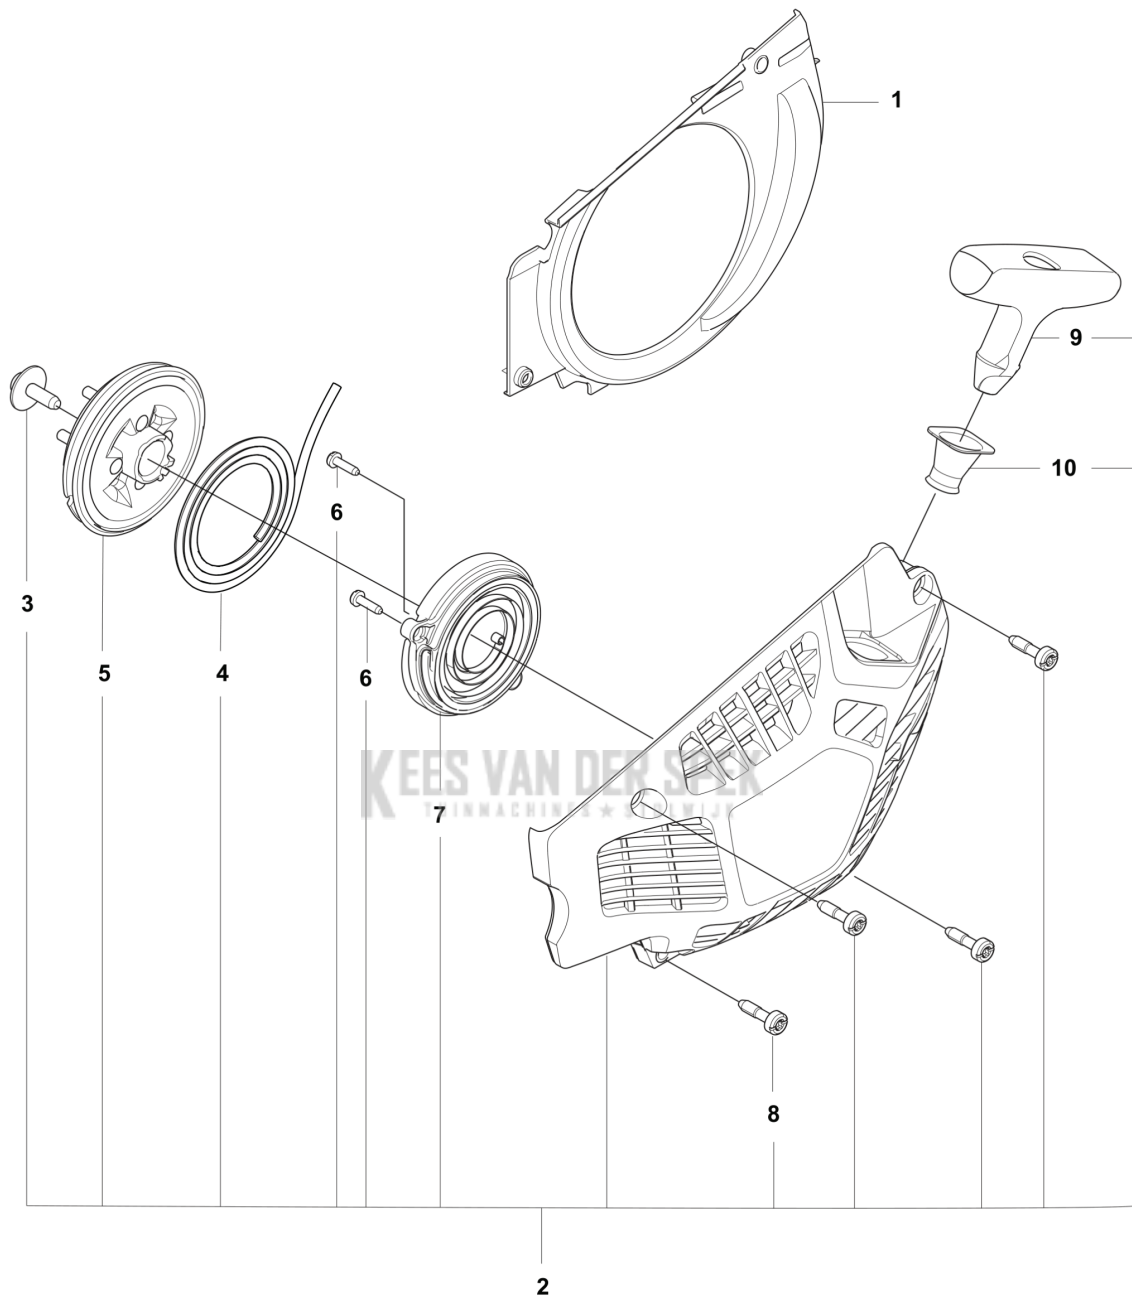

560 XP® Mark II, 560 XP® G Mark II
STARTER

REF.	OMSCHRIJVING	OPMERKING	KIT
1	531108801	LUCHTLEIDING	1
2	536822101	STARTER COMPL.	1
3	576356601	SCREW ITXSCT	1
4	505305125	STARTKOORD	1
5	531314801	KOORDSCHIJF COMPL.	1
6	525887401	SCREW CITXPANT	2
7	598750301	VEERCASSETTE COMPL.	1
8	525824501	SCHROEF CITXPANMO	4
9	537232501	STARHANDVAT	1
10	537283201	HULS	1
11	536229001	PLAATJE	560 XP® Mark II 1
11	536229002	PLAATJE	560 XP®G Mark II 1