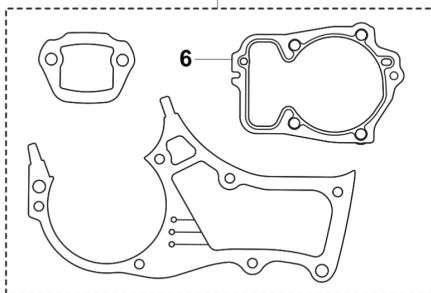

560 XP® Mark II, 560 XP® G Mark II
CLUTCH AND OIL PUMP

KEES VAN DER SPEK
TUINMACHINES * STOLWIJK

REF.	OMSCHRIJVING	OPMERKING	KIT
1	587899203	KOPPELING COMPL.	1
2	502164701	KOPPELINGSVEER	3
3	596218303	KOPPELINGSTROMMEL COMPL.	.325" - 7T
3	575261011	KOPPELINGSTROMMEL COMPL.	3/8" - 7T
4	501457402	RINGTANDWIEL	.325" - 7T
4	501598002	RINGTANDWIEL	3/8" - 7T
5	599531501	NAALDLAGER	1
6	586201701	WORMWIEL	.325" - 7T
6	587633001	WORMWIEL	3/8"
7	505199908	OLIEPOMP COMPL.	1
8	503624902	AFDICHTINGSPLUG	1
9	505200202	POMPZUIGER	1
10	503230060	RING	2
11	503891601	VEER	1
12	720123300	CILINDRISCHE PEN	2
13	503891501	VEER	2
14	505157001	REGELSCHROEF	1
15	505200301	OMHULSEL	1
16	526818102	SCHROEF ITXSCM	2
17	505200401	OLIESLANG	1
18	505200101	POMPCILINDER	1
19	504710003	OLIELOOD	1

560 XP® Mark II, 560 XP® G Mark II
STARTER

REF.	OMSCHRIJVING	OPMERKING	KIT
1	531108801	LUCHTLEIDING	1
2	536822101	STARTER COMPL.	1
3	576356601	SCREW ITXSCT	1
4	505305125	STARTKOORD	1
5	531314801	KOORDSCHIJF COMPL.	1
6	525887401	SCREW CITXPANT	2
7	598750301	VEERCASSETTE COMPL.	1
8	525824501	SCHROEF CITXPANMO	4
9	537232501	STARHANDVAT	1
10	537283201	HULS	1
11	536229001	PLAATJE	560 XP® Mark II 1
11	536229002	PLAATJE	560 XP®G Mark II 1

560 XP® Mark II, 560 XP® G Mark II
CRANKSHAFT

REF.	OMSCHRIJVING	OPMERKING	KIT
1	536899501 CRANKSHAFT KIT		1
2	536789802 KOGELLAGER		2
3	536958201 RADIAAL AFDICHTING		2
4	501103101 NAALDLAGER		1

560 XP® Mark II, 560 XP® G Mark II
CYLINDER PISTON