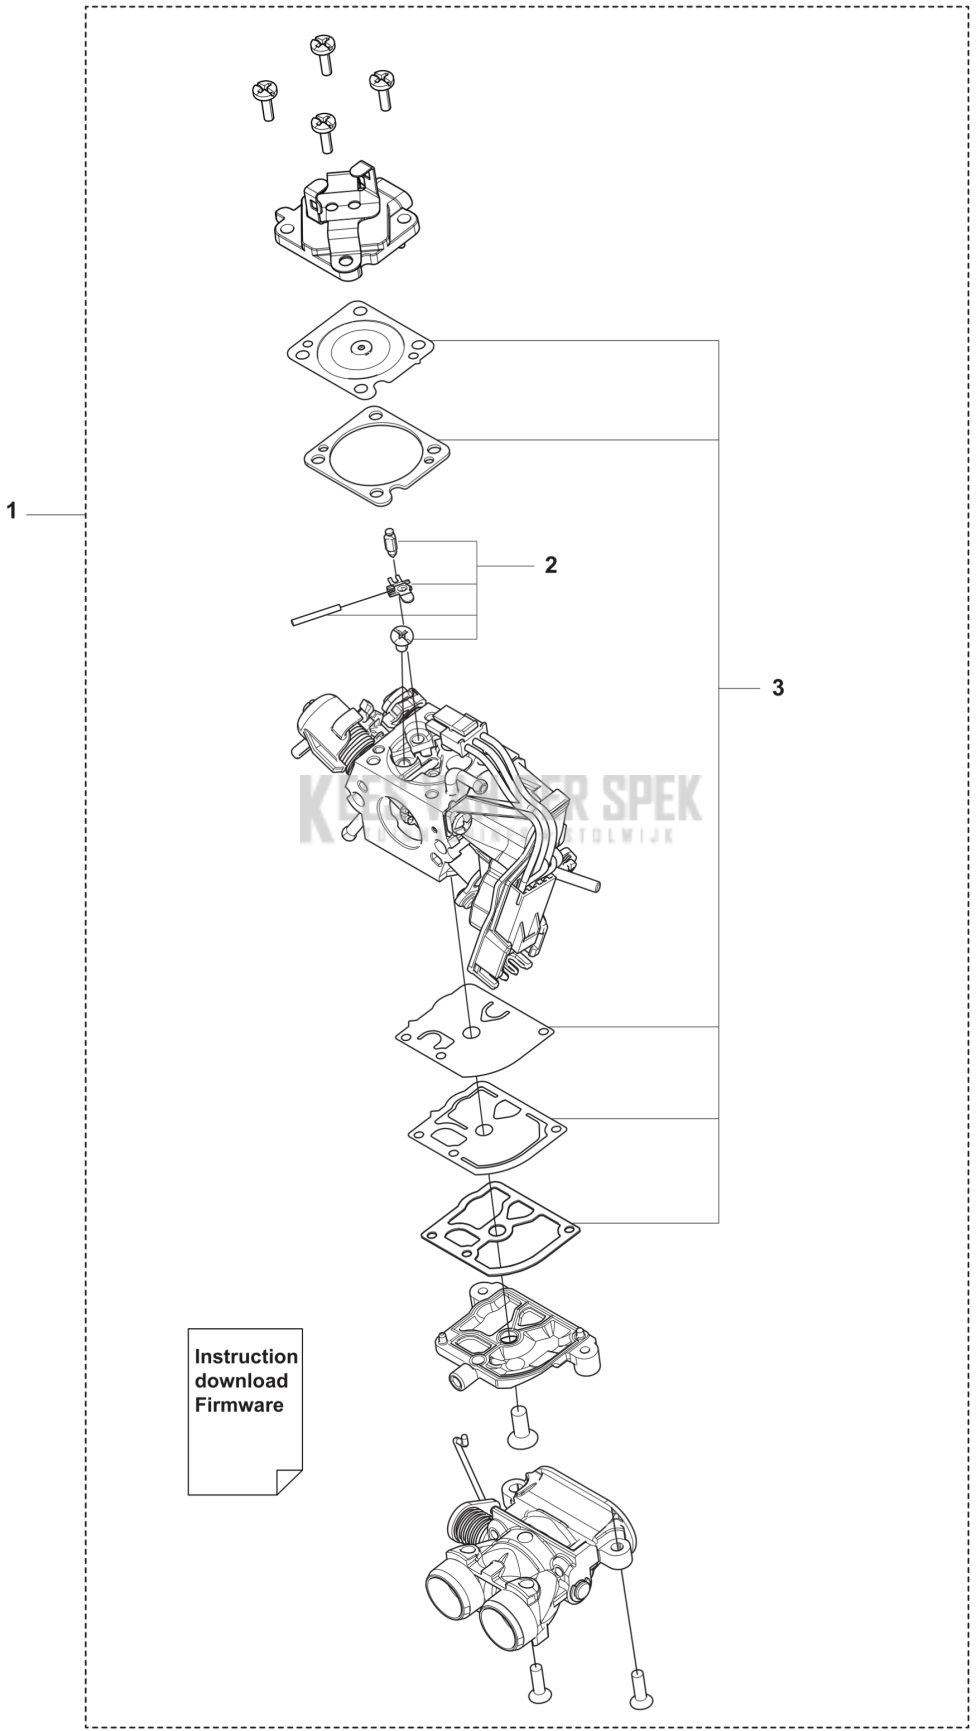

560 XP® Mark II, 560 XP® G Mark II
CARBURETTOR

Instruction
download
Firmware

REF.	OMSCHRIJVING	OPMERKING	KIT
1	546148201 CARBURETTOR KIT		1
2	590191501 REPARATIESET		1
3	522518901 PAKKINGSET		1

KEES VAN DER SPEK
TUINMACHINES ★ STOLWIJK