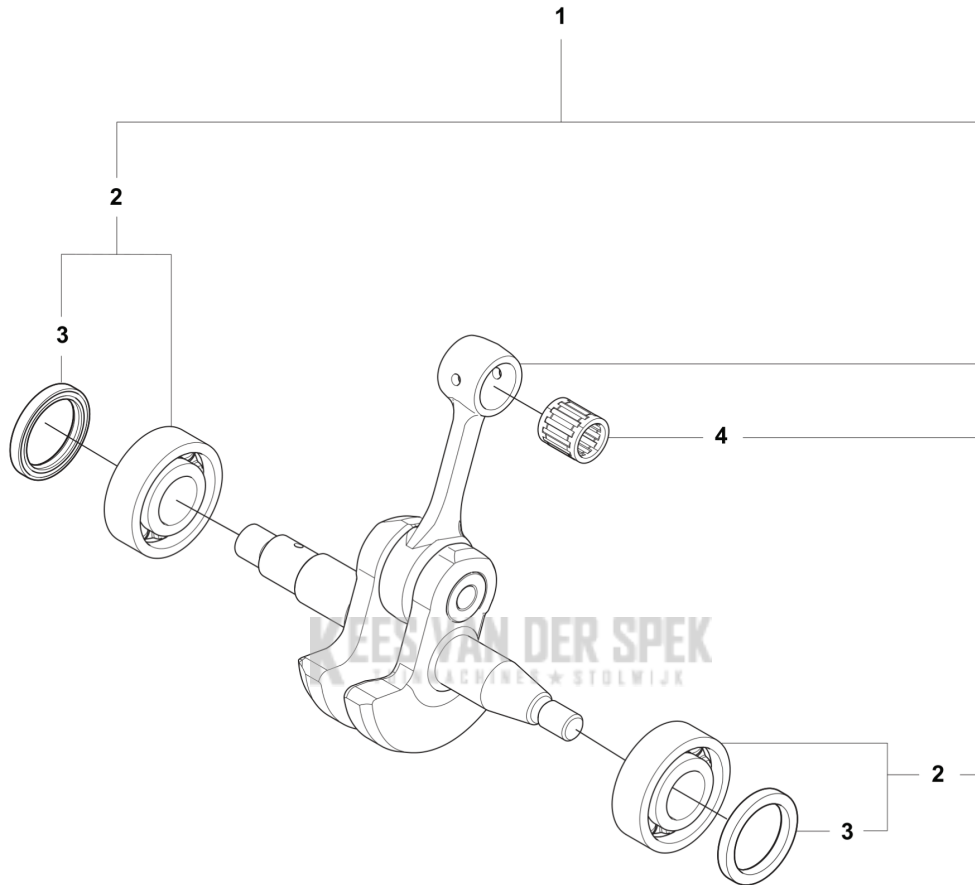

560 XP® Mark II, 560 XP® G Mark II
CRANKSHAFT

REF.	OMSCHRIJVING	OPMERKING	KIT
1	536899501 CRANKSHAFT KIT		1
2	536789802 KOGELLAGER		2
3	536958201 RADIAAL AFDICHTING		2
4	501103101 NAALDLAGER		1