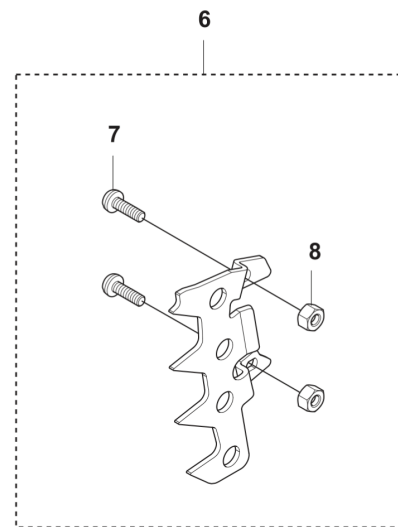

560 XP® Mark II, 560 XP® G Mark II
ACCESSORIES

KEES VAN DER SPEK
TUINMACHINES ★ STOLWIJK

WINTER KIT

REF.	OMSCHRIJVING	OPMERKING	KIT
1	575880701 SLEUTEL	T27/T20	1
2	522521101 COMBINATIESLEUTEL		1
3	538911401 WINTER KIT		1
4	740420100 O-RING		2
5	503217016 SCHROEF CCRPANT		2
6	590261001 SPIKE	Outer, standard	1
7	525755202 SCHROEF ITXSCFM		2
8	503222401 LOCK NUT		2