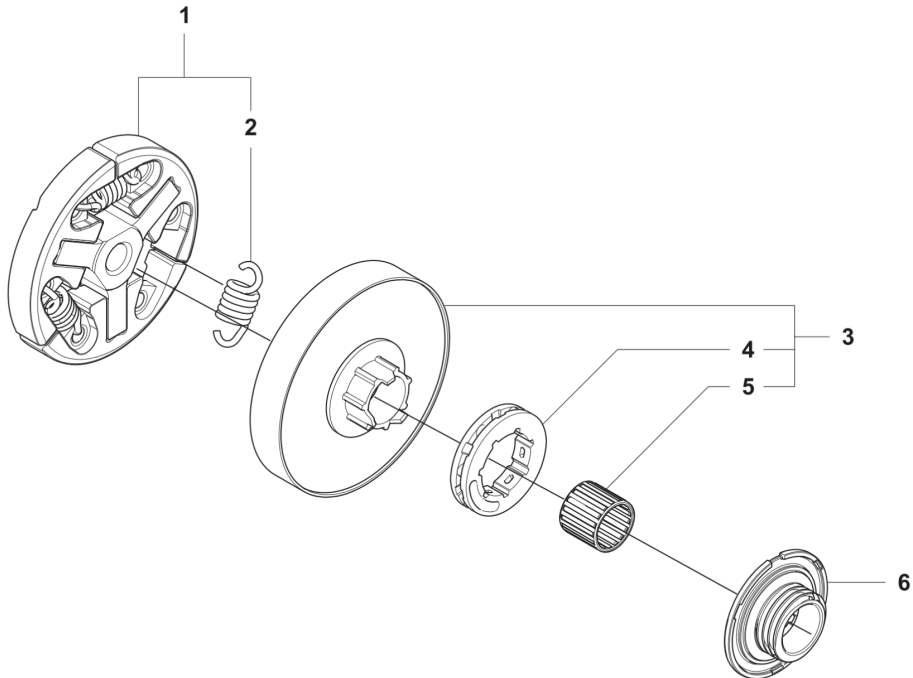

CATALOGUS MET RESERVEONDERDELEN
: HUSQVARNA 560 XP® G MARK II

Lijst van reserve-onderdelen

Frequente onderdelen

LIJST VAN RESERVE-ONDERDELEN

560 XP® Mark II, 560 XP® G Mark II
CARBURETTOR AND AIR FILTER

REF.	OMSCHRIJVING	OPMERKING	KIT	
1	590458803	LUCHTFILTERCONSTRUCTIE COMPL.	Nature, Non woven	1
1	590458801	LUCHTFILTER	Black, Mexh 64 microns	1
1	590458802	LUCHTFILTER	Yellow, Mesh 25 microns	1
2	596682402	SCREW		1
3	525344303	BRANDSTOFSLANG		1
4	523056801	BRANDSTOFSLANG		1
5	536549601	AFDICHTING		1
6	540054901	PURGE		1
7	536085501	BEKABELING COMPL.		1
8	589340701	CONTACTBEUGEL		1
9	531097901	FILTERHOUDER COMPL.		1
9	531097902	FILTERHOUDER COMPL.		1
10	731231401	ZESKANT MOER		1
11	525619201	AFDICHTING		1
12	525619001	AFDICHTING		1
13	510017203	CHOKEHENDEL COMPL.		1
14	505156201	SCREW		1
15	582025101	STEUNHULS		1
16	546148201	CARBURETTOR KIT		1
17	526221801	SCREW CITXPANT		1
18	534971001	ISOLATIE WAND		1
19	531352901	FLENS		1
20	574620401	NUT SQUARE		2
21	526818101	SCHROEF ITXSCM		1
22	531110701	INLAATPIJP COMPL.		1

560 XP® Mark II, 560 XP® G Mark II
CLUTCH AND OIL PUMP

KEES VAN DER SPEK
TUINMACHINES * STOLWIJK

REF.	OMSCHRIJVING	OPMERKING	KIT
1	587899203	KOPPELING COMPL.	1
2	502164701	KOPPELINGSVEER	3
3	596218303	KOPPELINGSTROMMEL COMPL.	.325" - 7T
3	575261011	KOPPELINGSTROMMEL COMPL.	3/8" - 7T
4	501457402	RINGTANDWIEL	.325" - 7T
4	501598002	RINGTANDWIEL	3/8" - 7T
5	599531501	NAALDLAGER	1
6	586201701	WORMWIEL	.325" - 7T
6	587633001	WORMWIEL	3/8"
7	505199908	OLIEPOMP COMPL.	1
8	503624902	AFDICHTINGSPLUG	1
9	505200202	POMPZUIGER	1
10	503230060	RING	2
11	503891601	VEER	1
12	720123300	CILINDRISCHE PEN	2
13	503891501	VEER	2
14	505157001	REGELSCHROEF	1
15	505200301	OMHULSEL	1
16	526818102	SCHROEF ITXSCM	2
17	505200401	OLIESLANG	1
18	505200101	POMPCILINDER	1
19	504710003	OLIELOOD	1